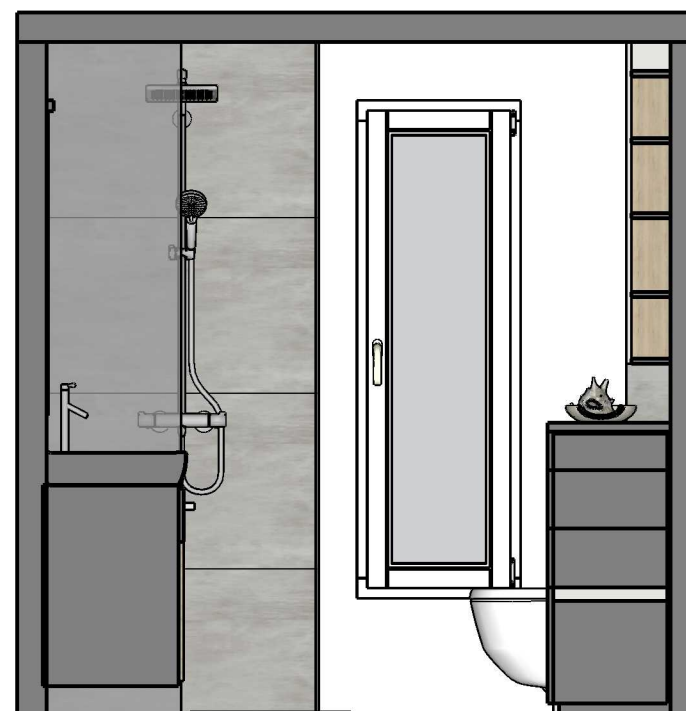

Koupelna

Interiérové studio
A design
www.anadesign.cz
e-mail: ana@anadesign.cz
tel: +420 775 19 25 09