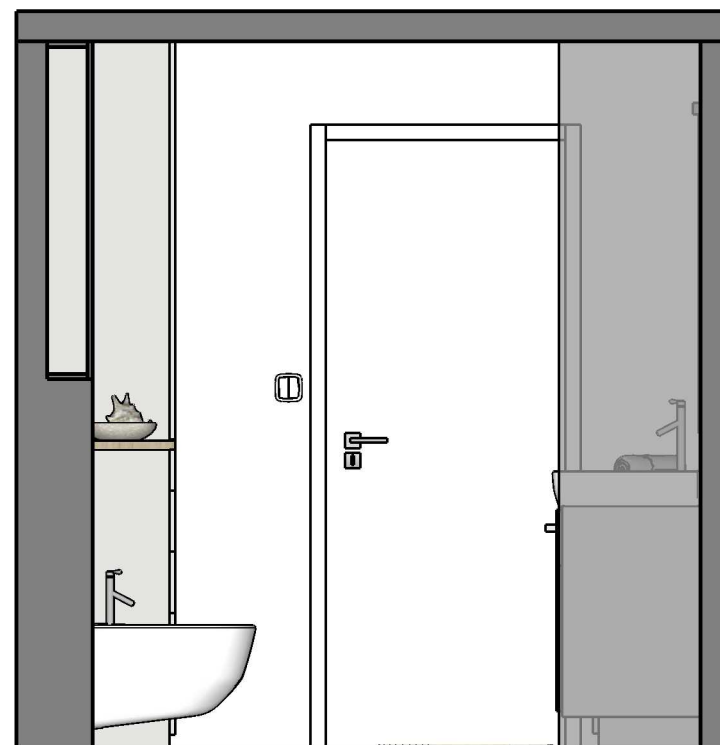

KOUPELNA

Koupelna

Interiérové studio
 A design
www.anadesign.cz
 e-mail: ana@anadesign.cz
 tel: +420 775 19 25 09

Koupelna

Interiérové studio
A design
www.anadesign.cz
e-mail: ana@anadesign.cz
tel: +420 775 19 25 09