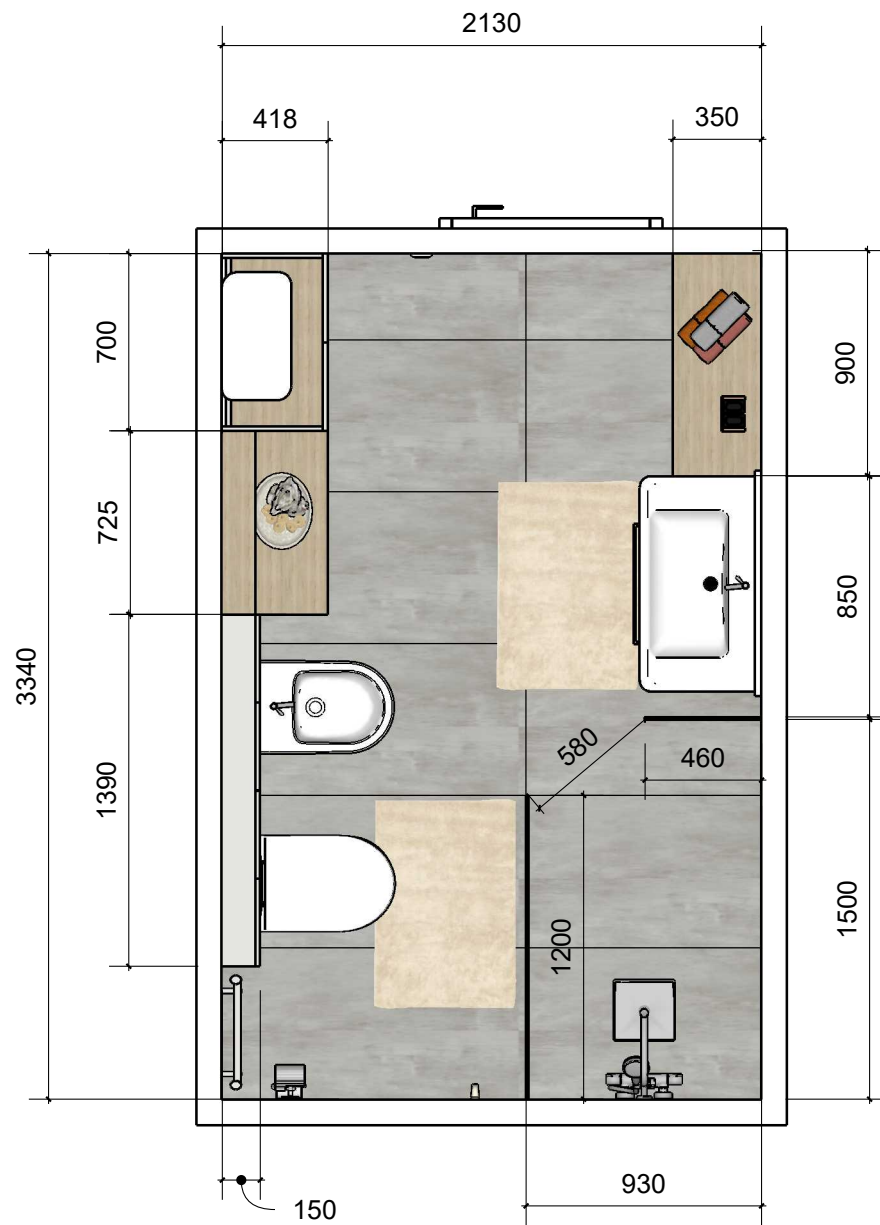

KOUPELNA

Koupelna

Interiérové studio
 A design
www.anadesign.cz
 e-mail: ana@anadesign.cz
 tel: +420 775 19 25 09

Koupelna

Interiérové studio
A design
www.anadesign.cz
e-mail: ana@anadesign.cz
tel: +420 775 19 25 09