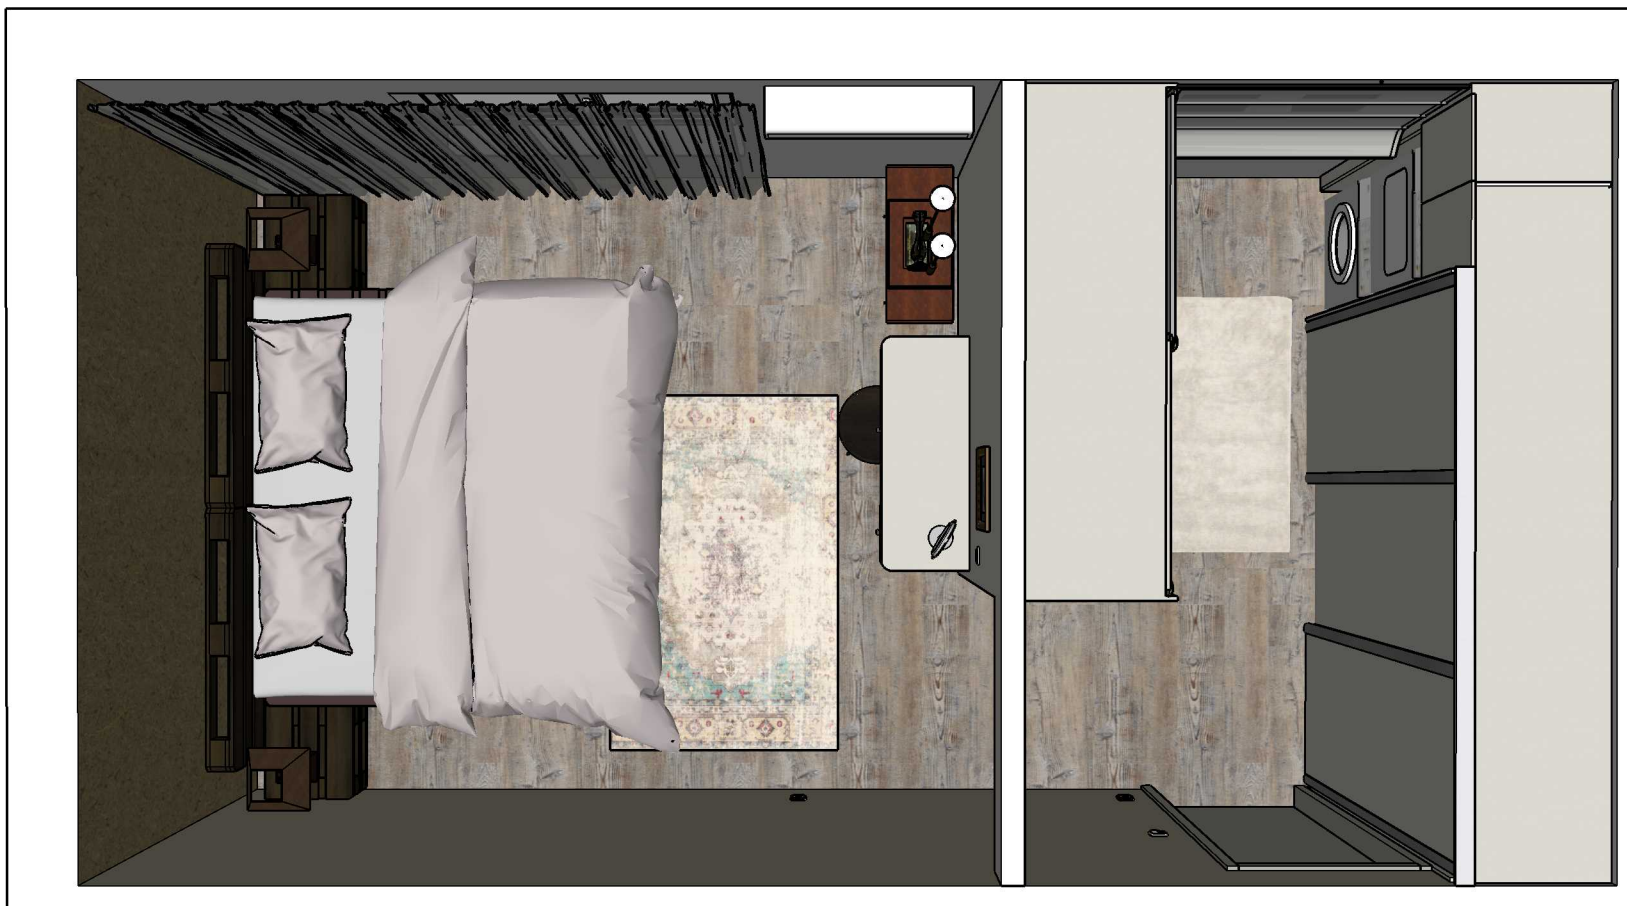

LOŽNICE S ŠATNOU

Ložnice s šatnou - půdorys perspektiva

Interiérové studio
A design
www.anadesign.cz
e-mail: ana@anadesign.cz
tel: +420 775 19 25 09

Ložnice s šatnou - půdorys kóty

Interiérové studio
 A design
www.anadesign.cz
 e-mail: ana@anadesign.cz
 tel: +420 775 19 25 09