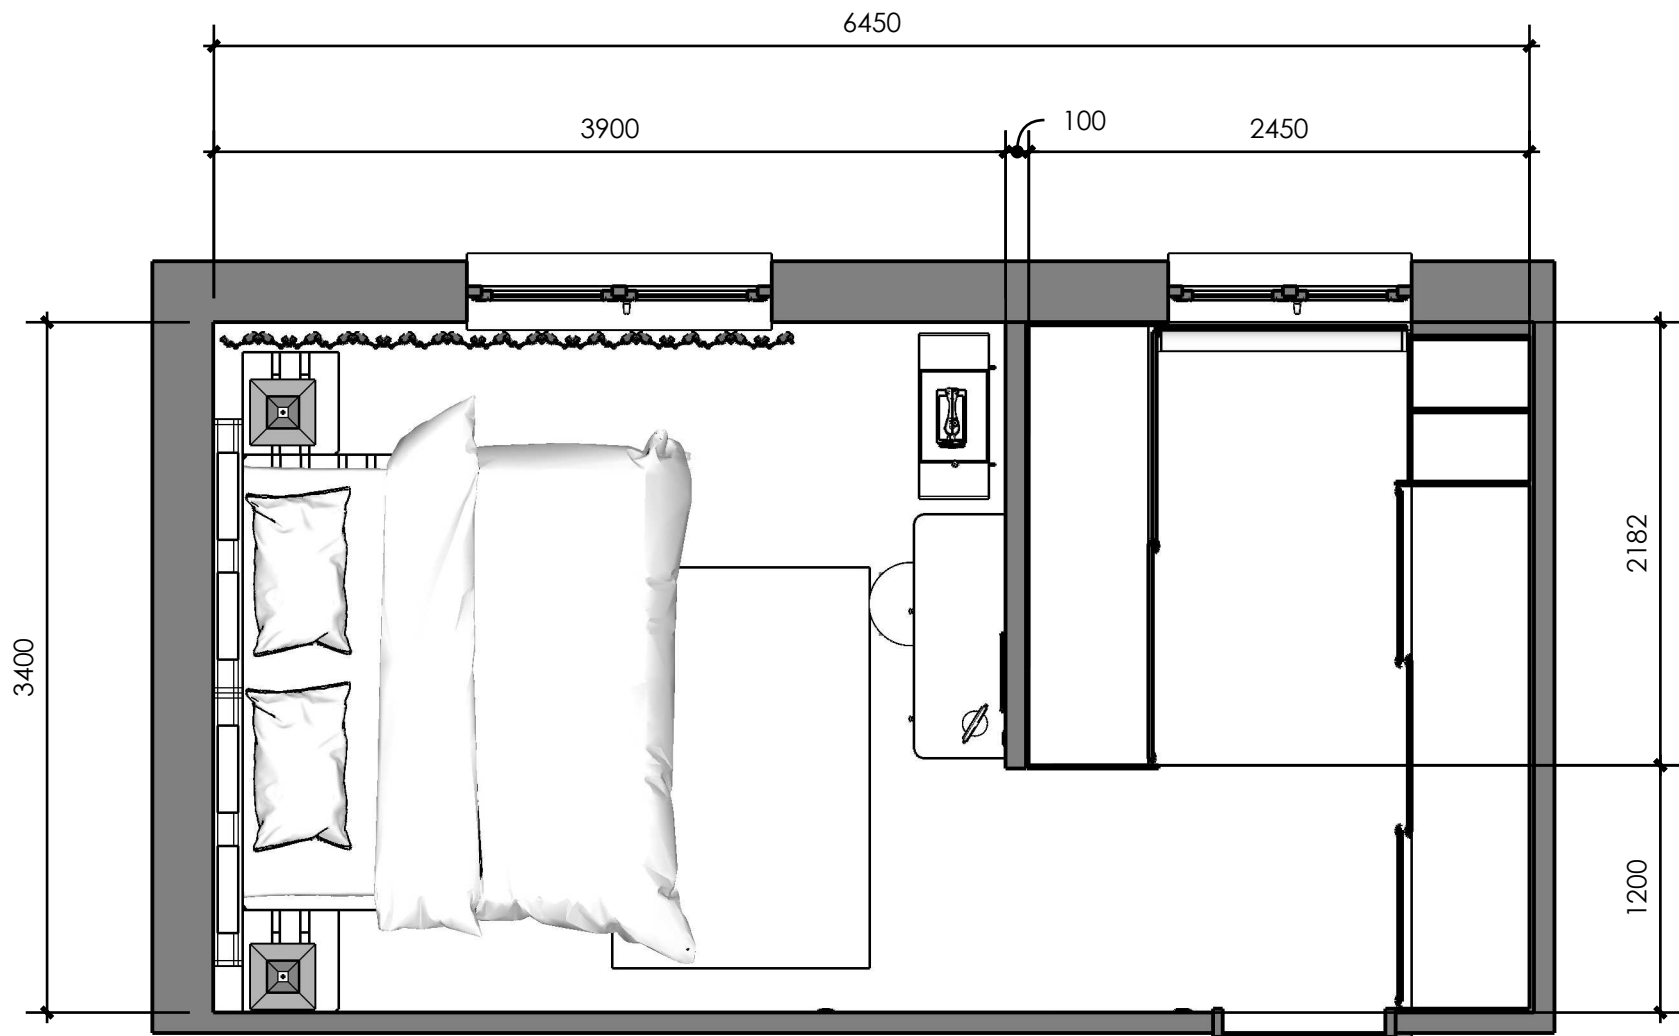

LOŽNICE S ŠATNOU

Ložnice s šatnou - půdorys perspektiva

Interiérové studio
A design
www.anadesign.cz
e-mail: ana@anadesign.cz
tel: +420 775 19 25 09

Ložnice s šatnou - půdorys kóty

Interiérové studio
 A design
www.anadesign.cz
 e-mail: ana@anadesign.cz
 tel: +420 775 19 25 09