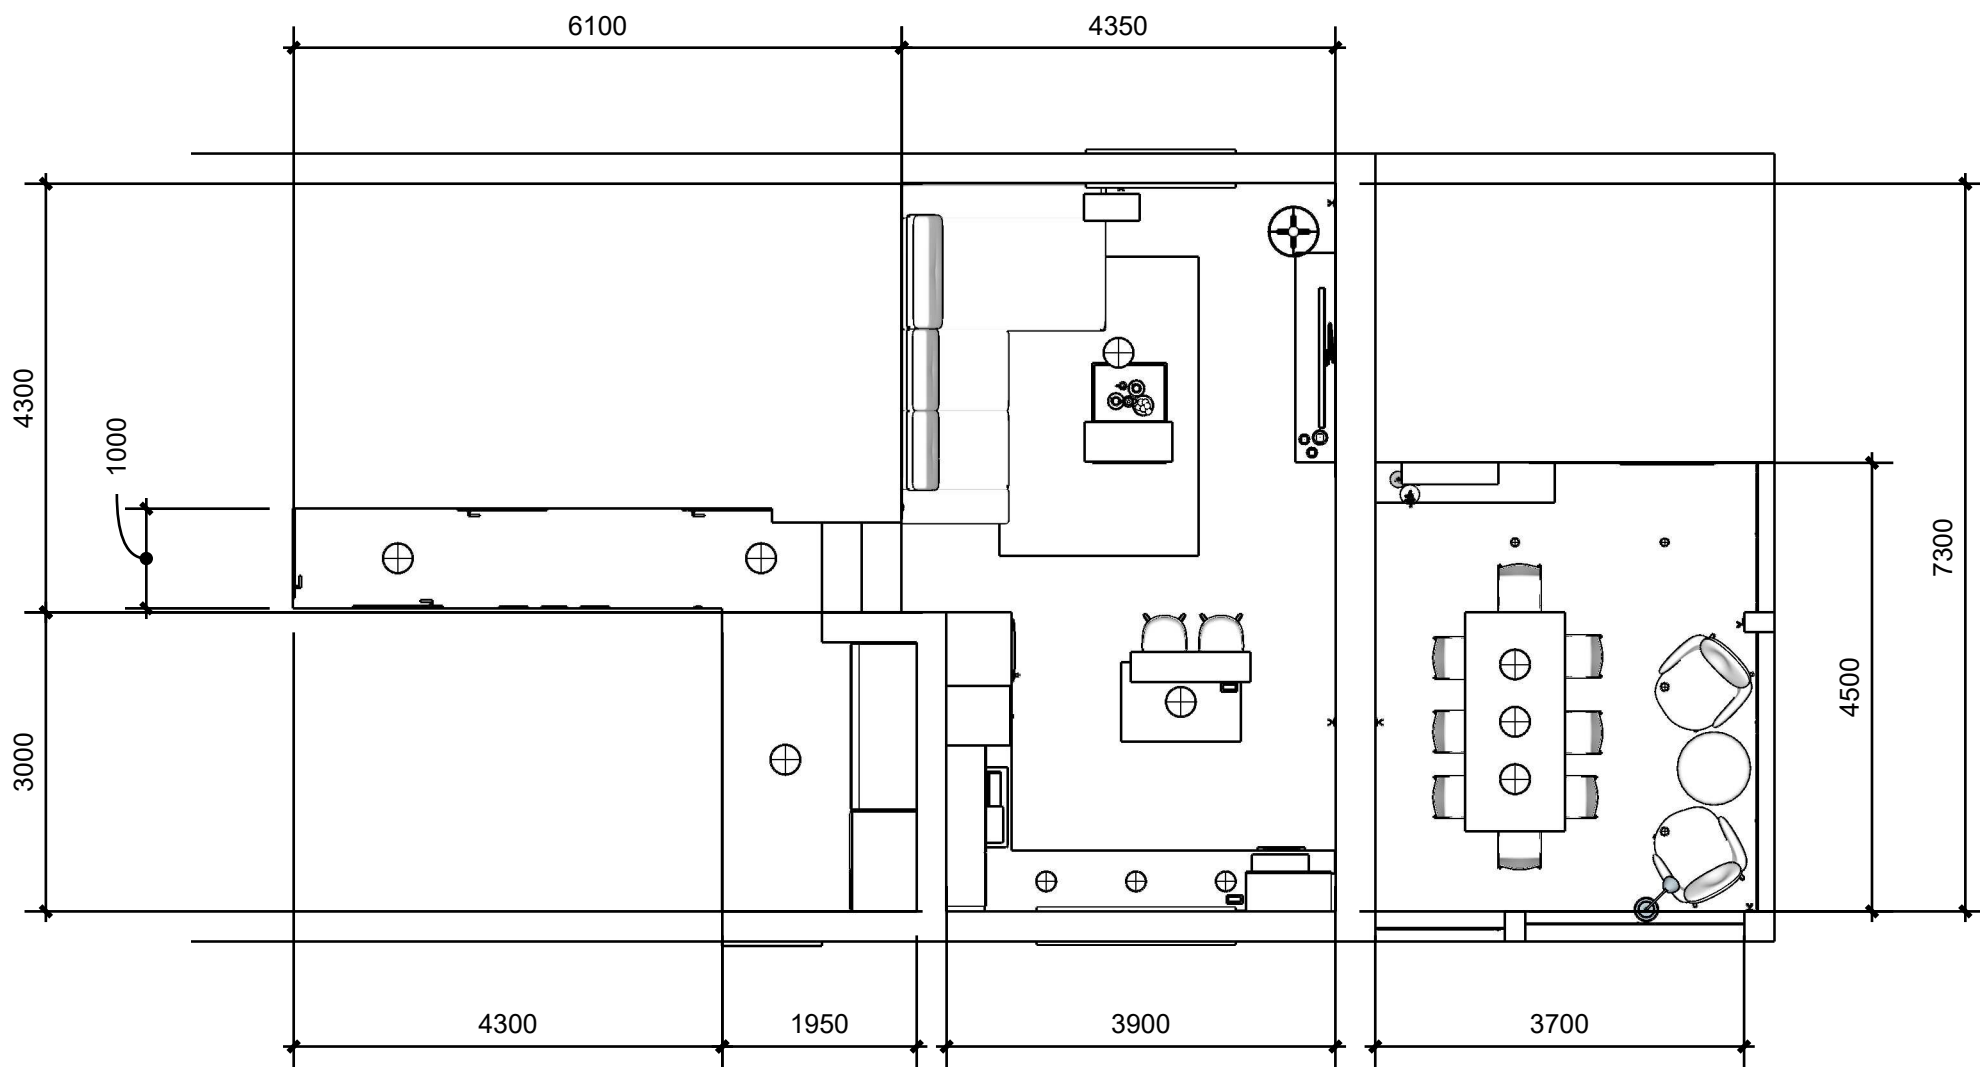

RD BRNO
chodba, obývací pokoj a jídelna

Obývací pokoj, jídelna a chodba

Interiérové studio
A design
www.anadesign.cz
e-mail: ana@anadesign.cz
tel: +420 775 19 25 09

PŮDORYS - kóty

Interiérové studio
 A design
www.anadesign.cz
 e-mail: ana@anadesign.cz
 tel: +420 775 19 25 09