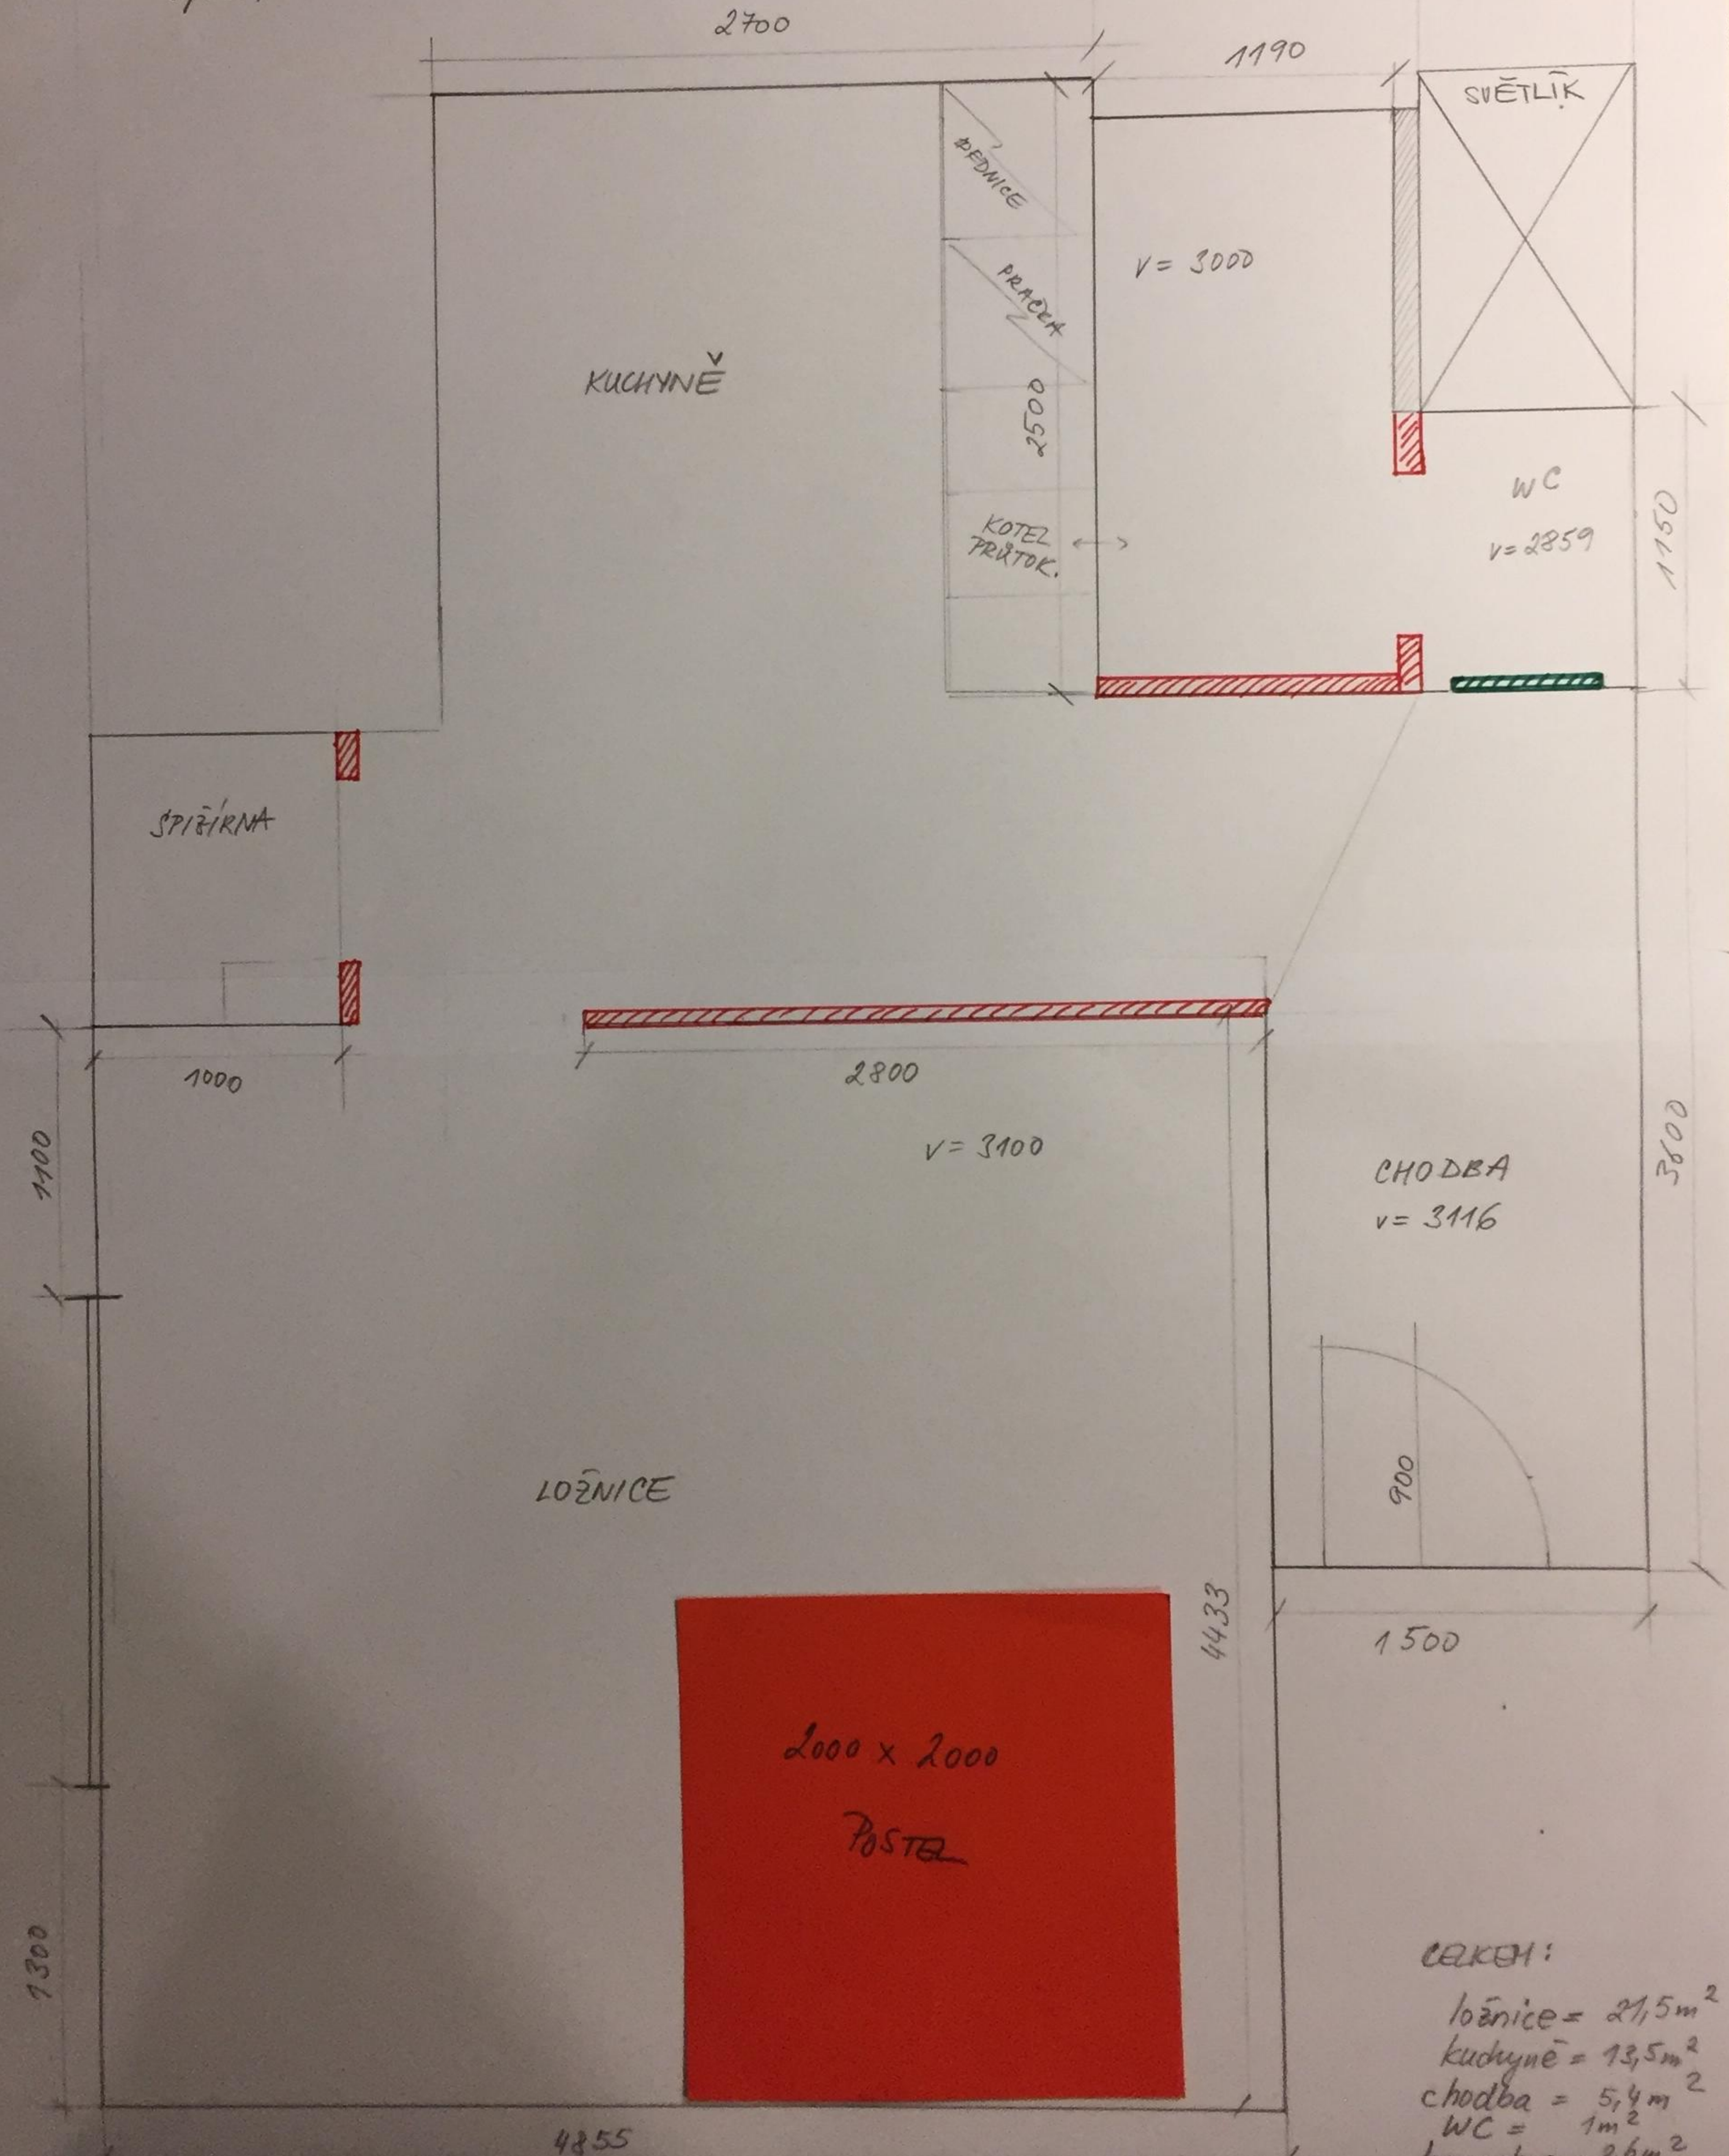

1:25 měřítko
 Et. KRÁŠNOHORSKÉ 6, 7-1
 LUKA & KAREL PILÁŘOVÍ
 8/2017

CELKEM:
 ložnice = 21,5 m²
 kuchyně = 13,5 m²
 chodba = 5,4 m²
 WC = 1 m²
 koupelna = 2,6 m²
 spížična = 1200 x 900