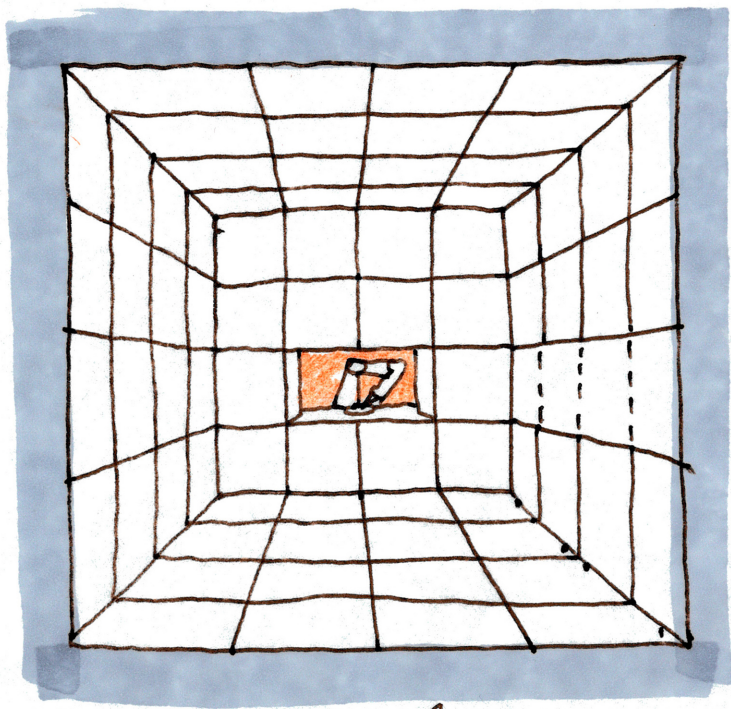

ROBOCAFE

KÁVOVÁR
S-65
HL. 60
V. 100

TISK
KÁVOVÁR
KÁVOVÁR
S-50, HL. 60,
V. 100
HRVÍČKY

Koncept pracoviště robota
v robokavárně Umprum,
š. 2,0m, hl. 1,5-2,0m, v. 3,0m,
m. j. š. 11/2020

Automatická kavárna
pro Umprum v Brně.
20.20.16

bílí podsvícené plochy,
černé linky a lce.