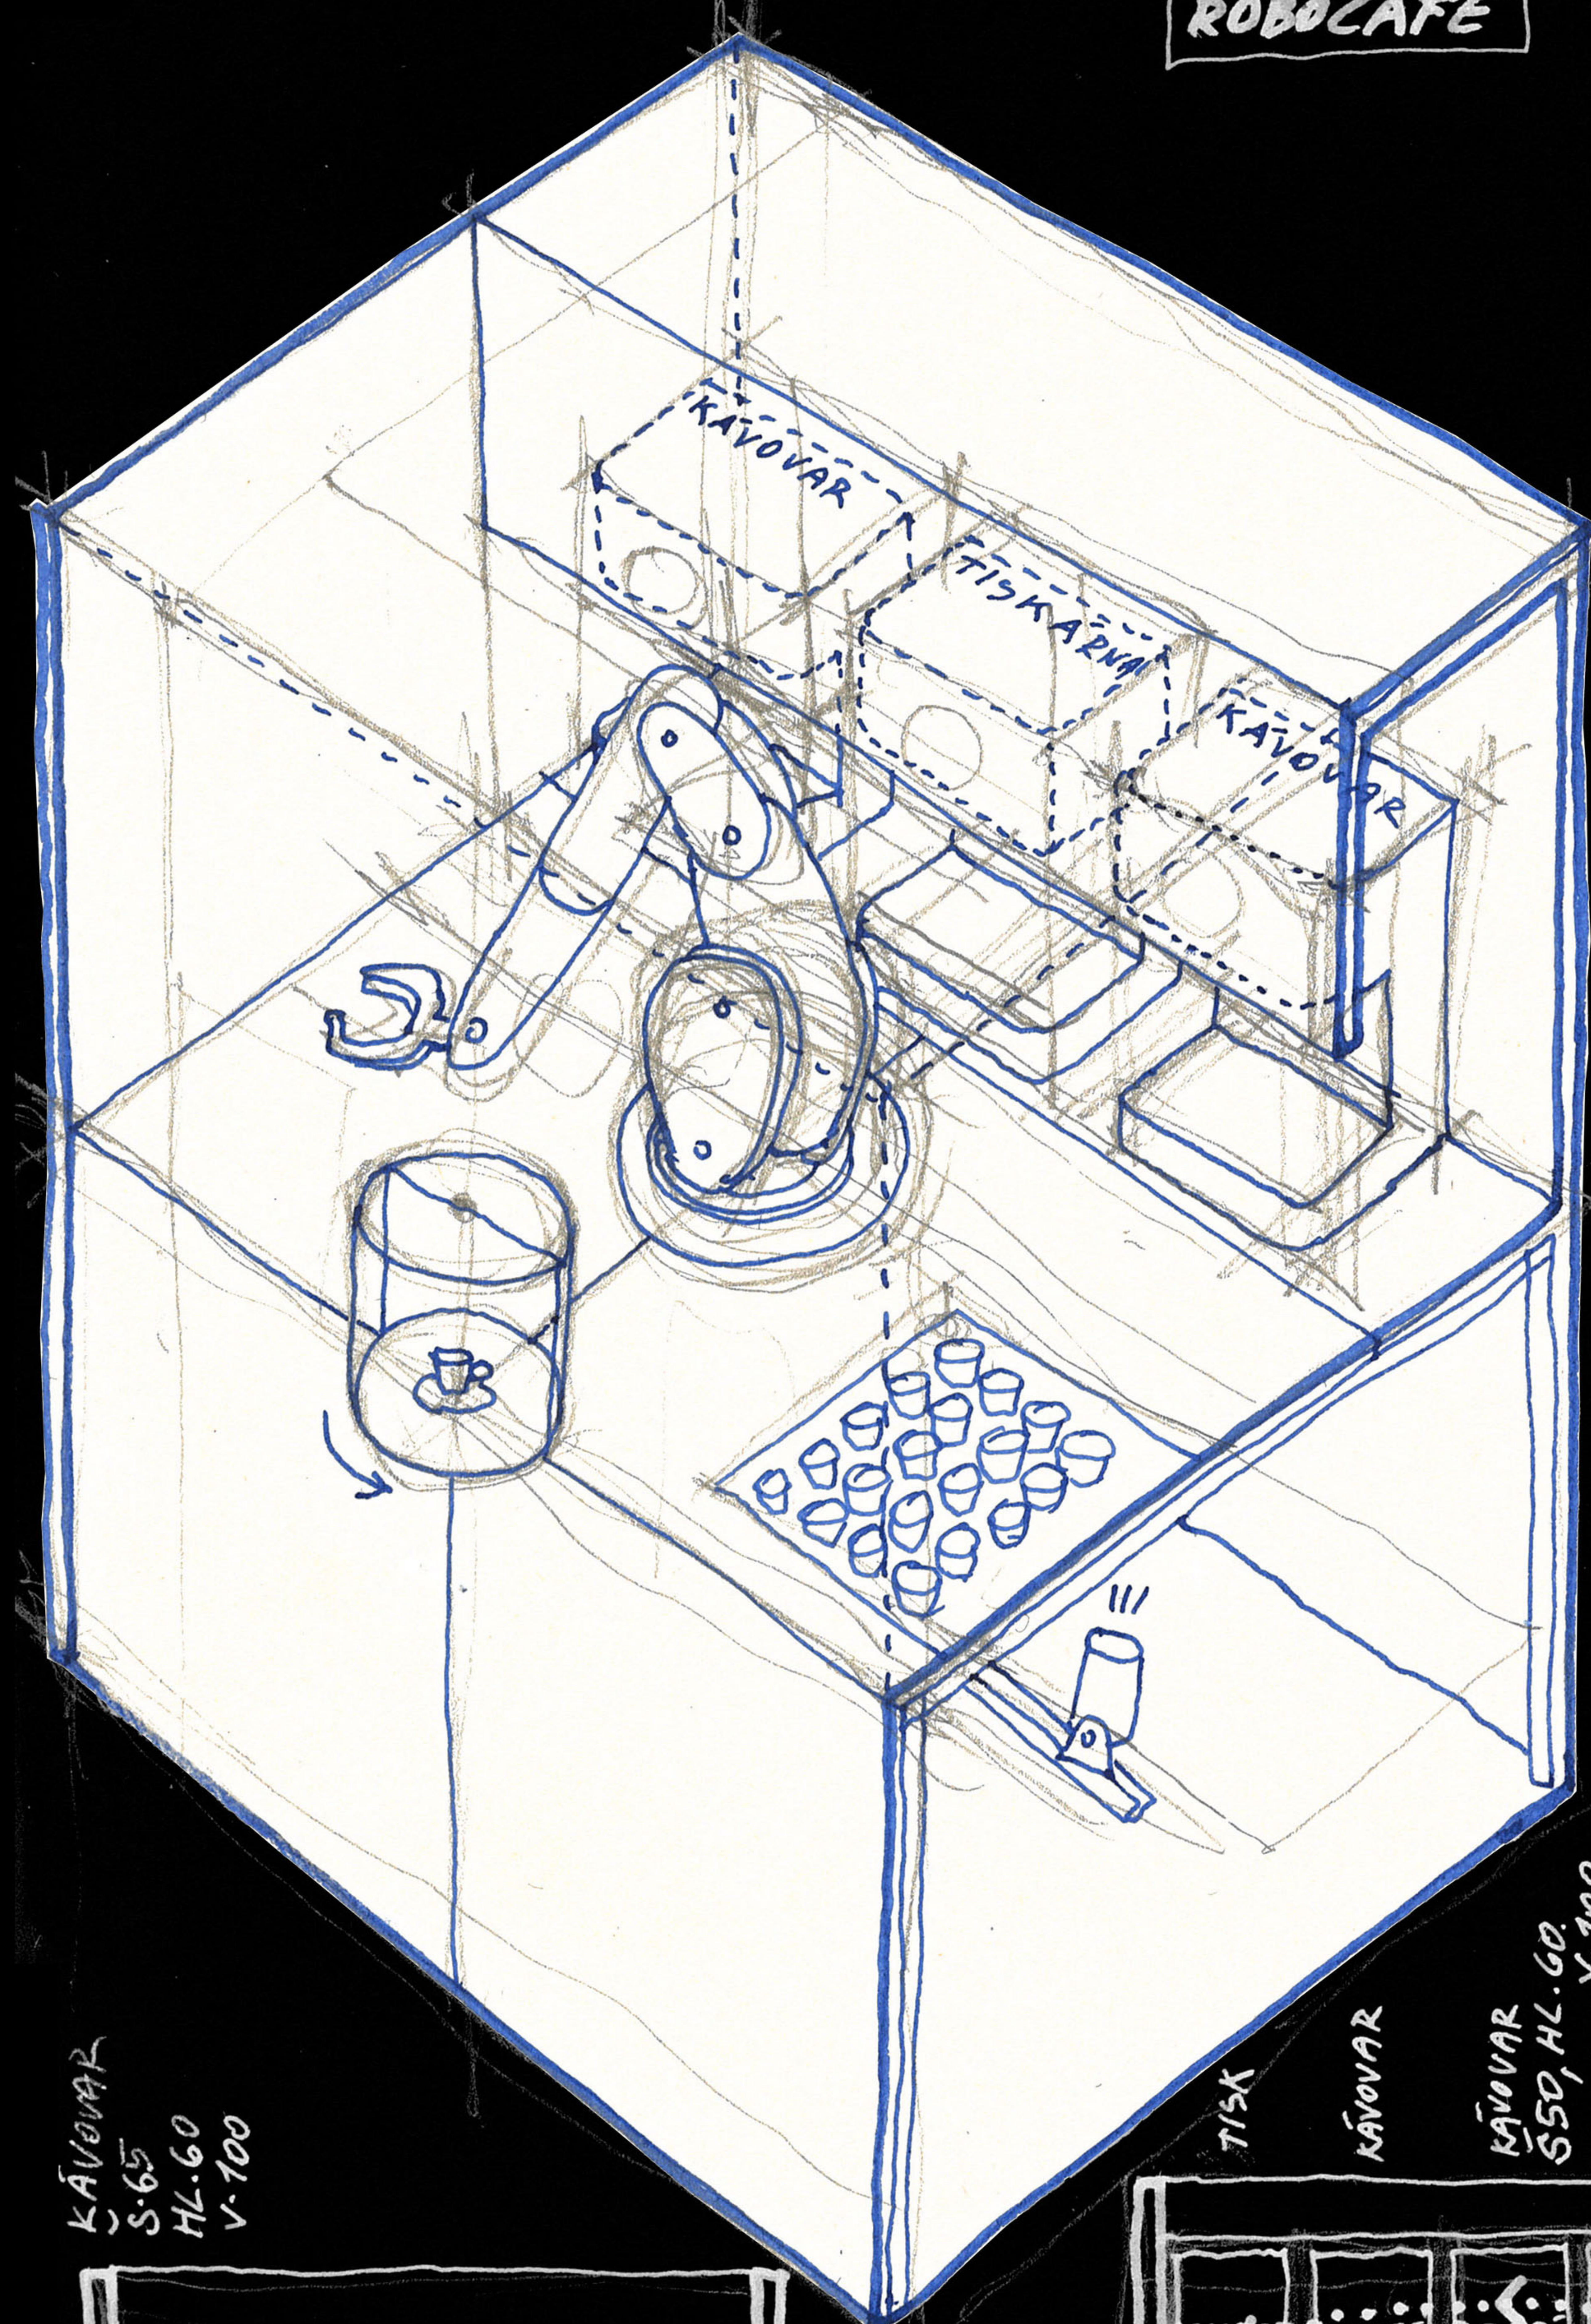

ROBOCAFE

KÁVOVÁR
S-65
HL. 60
V. 100

TISK
KÁVOVÁR
KÁVOVÁR
S-50, HL. 60,
V. 100
HRVÍČKY

Koncept pracoviště robota
v robokavárně Umprum,
š. 2,0m, hl. 1,5-2,0m, v. 3,0m,
m. j. š. 11/2020

Automatická kavárna
pro Umprum v Brně.
20.20.16

bílí podsvícené plochy,
černé linky a lce.