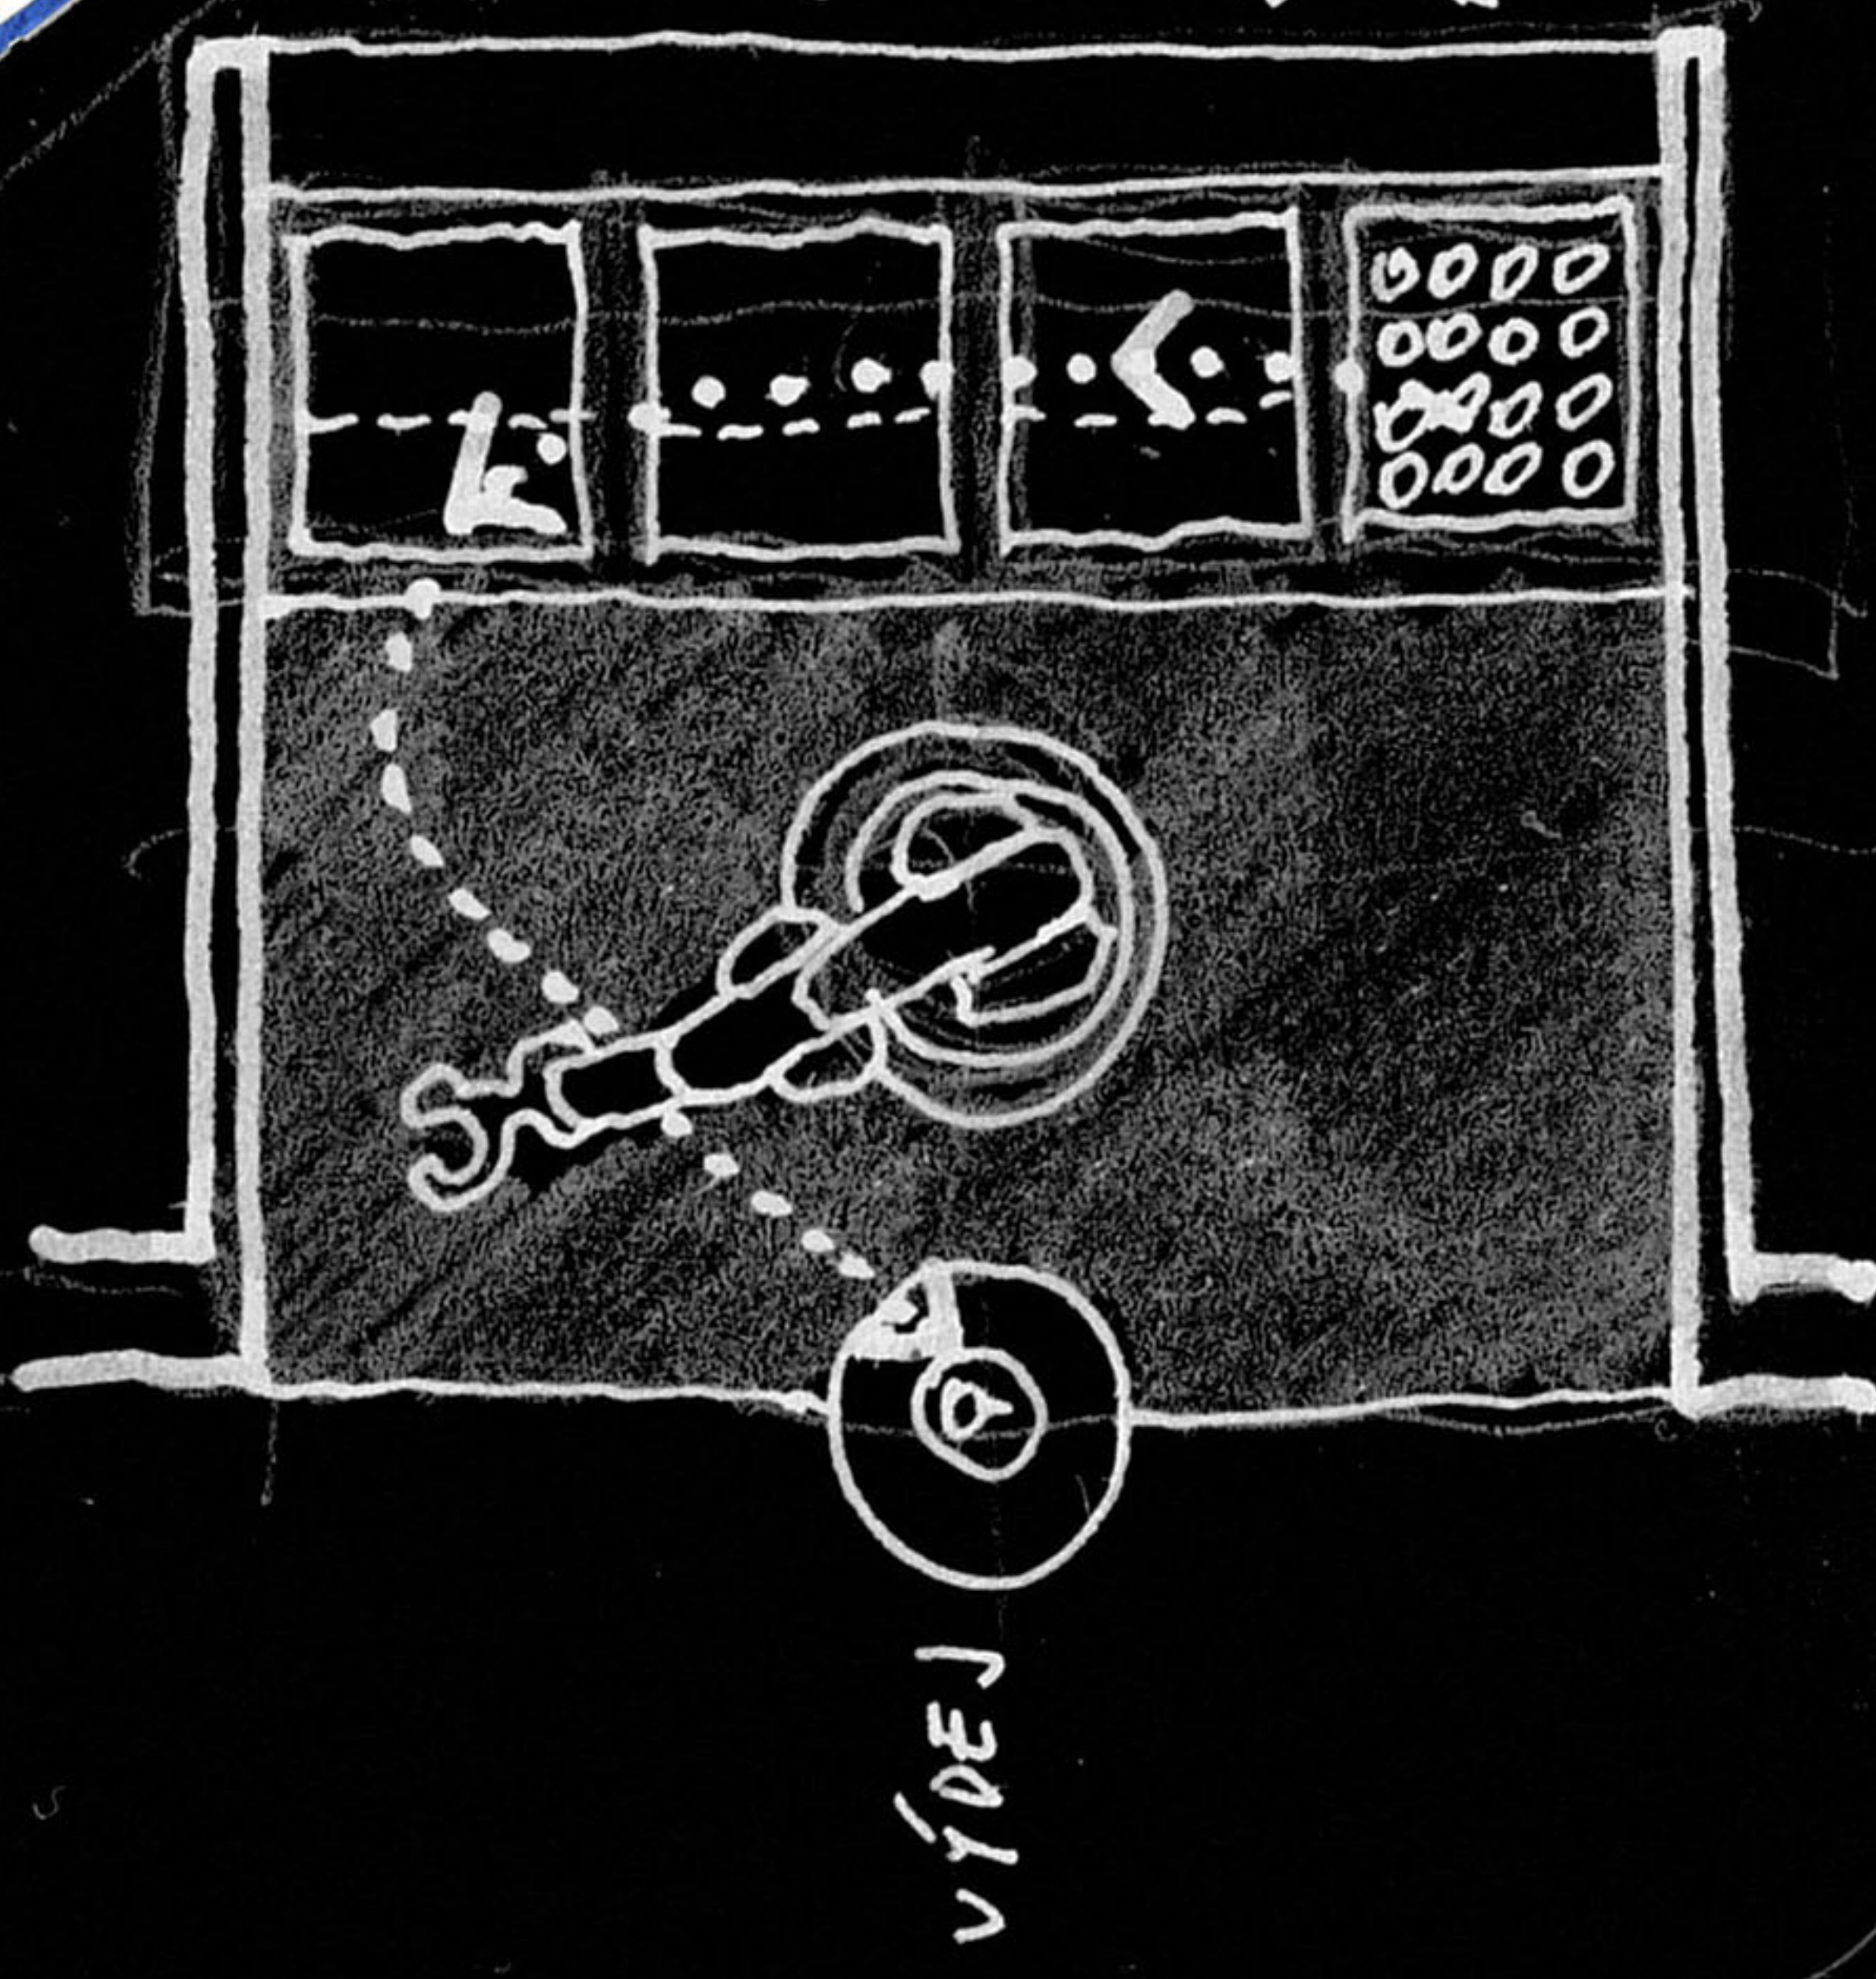

ROBOCAFE

KÁVOVÁR
S-65
HL. 60
V. 100

TISK
KÁVOVÁR
KÁVOVÁR
S-50, HL. 60,
V. 100
HRVÍČKY

Koncept pracoviště robota
v robokavárně Umprum,
š. 2,0m, hl. 1,5-2,0m, v. 3,0m,
m. j. š. 11/2020

Automatická kavárna
pro Umprum v Brně.
20.20.16

bílí podsvícené plochy,
černé linky a lce.