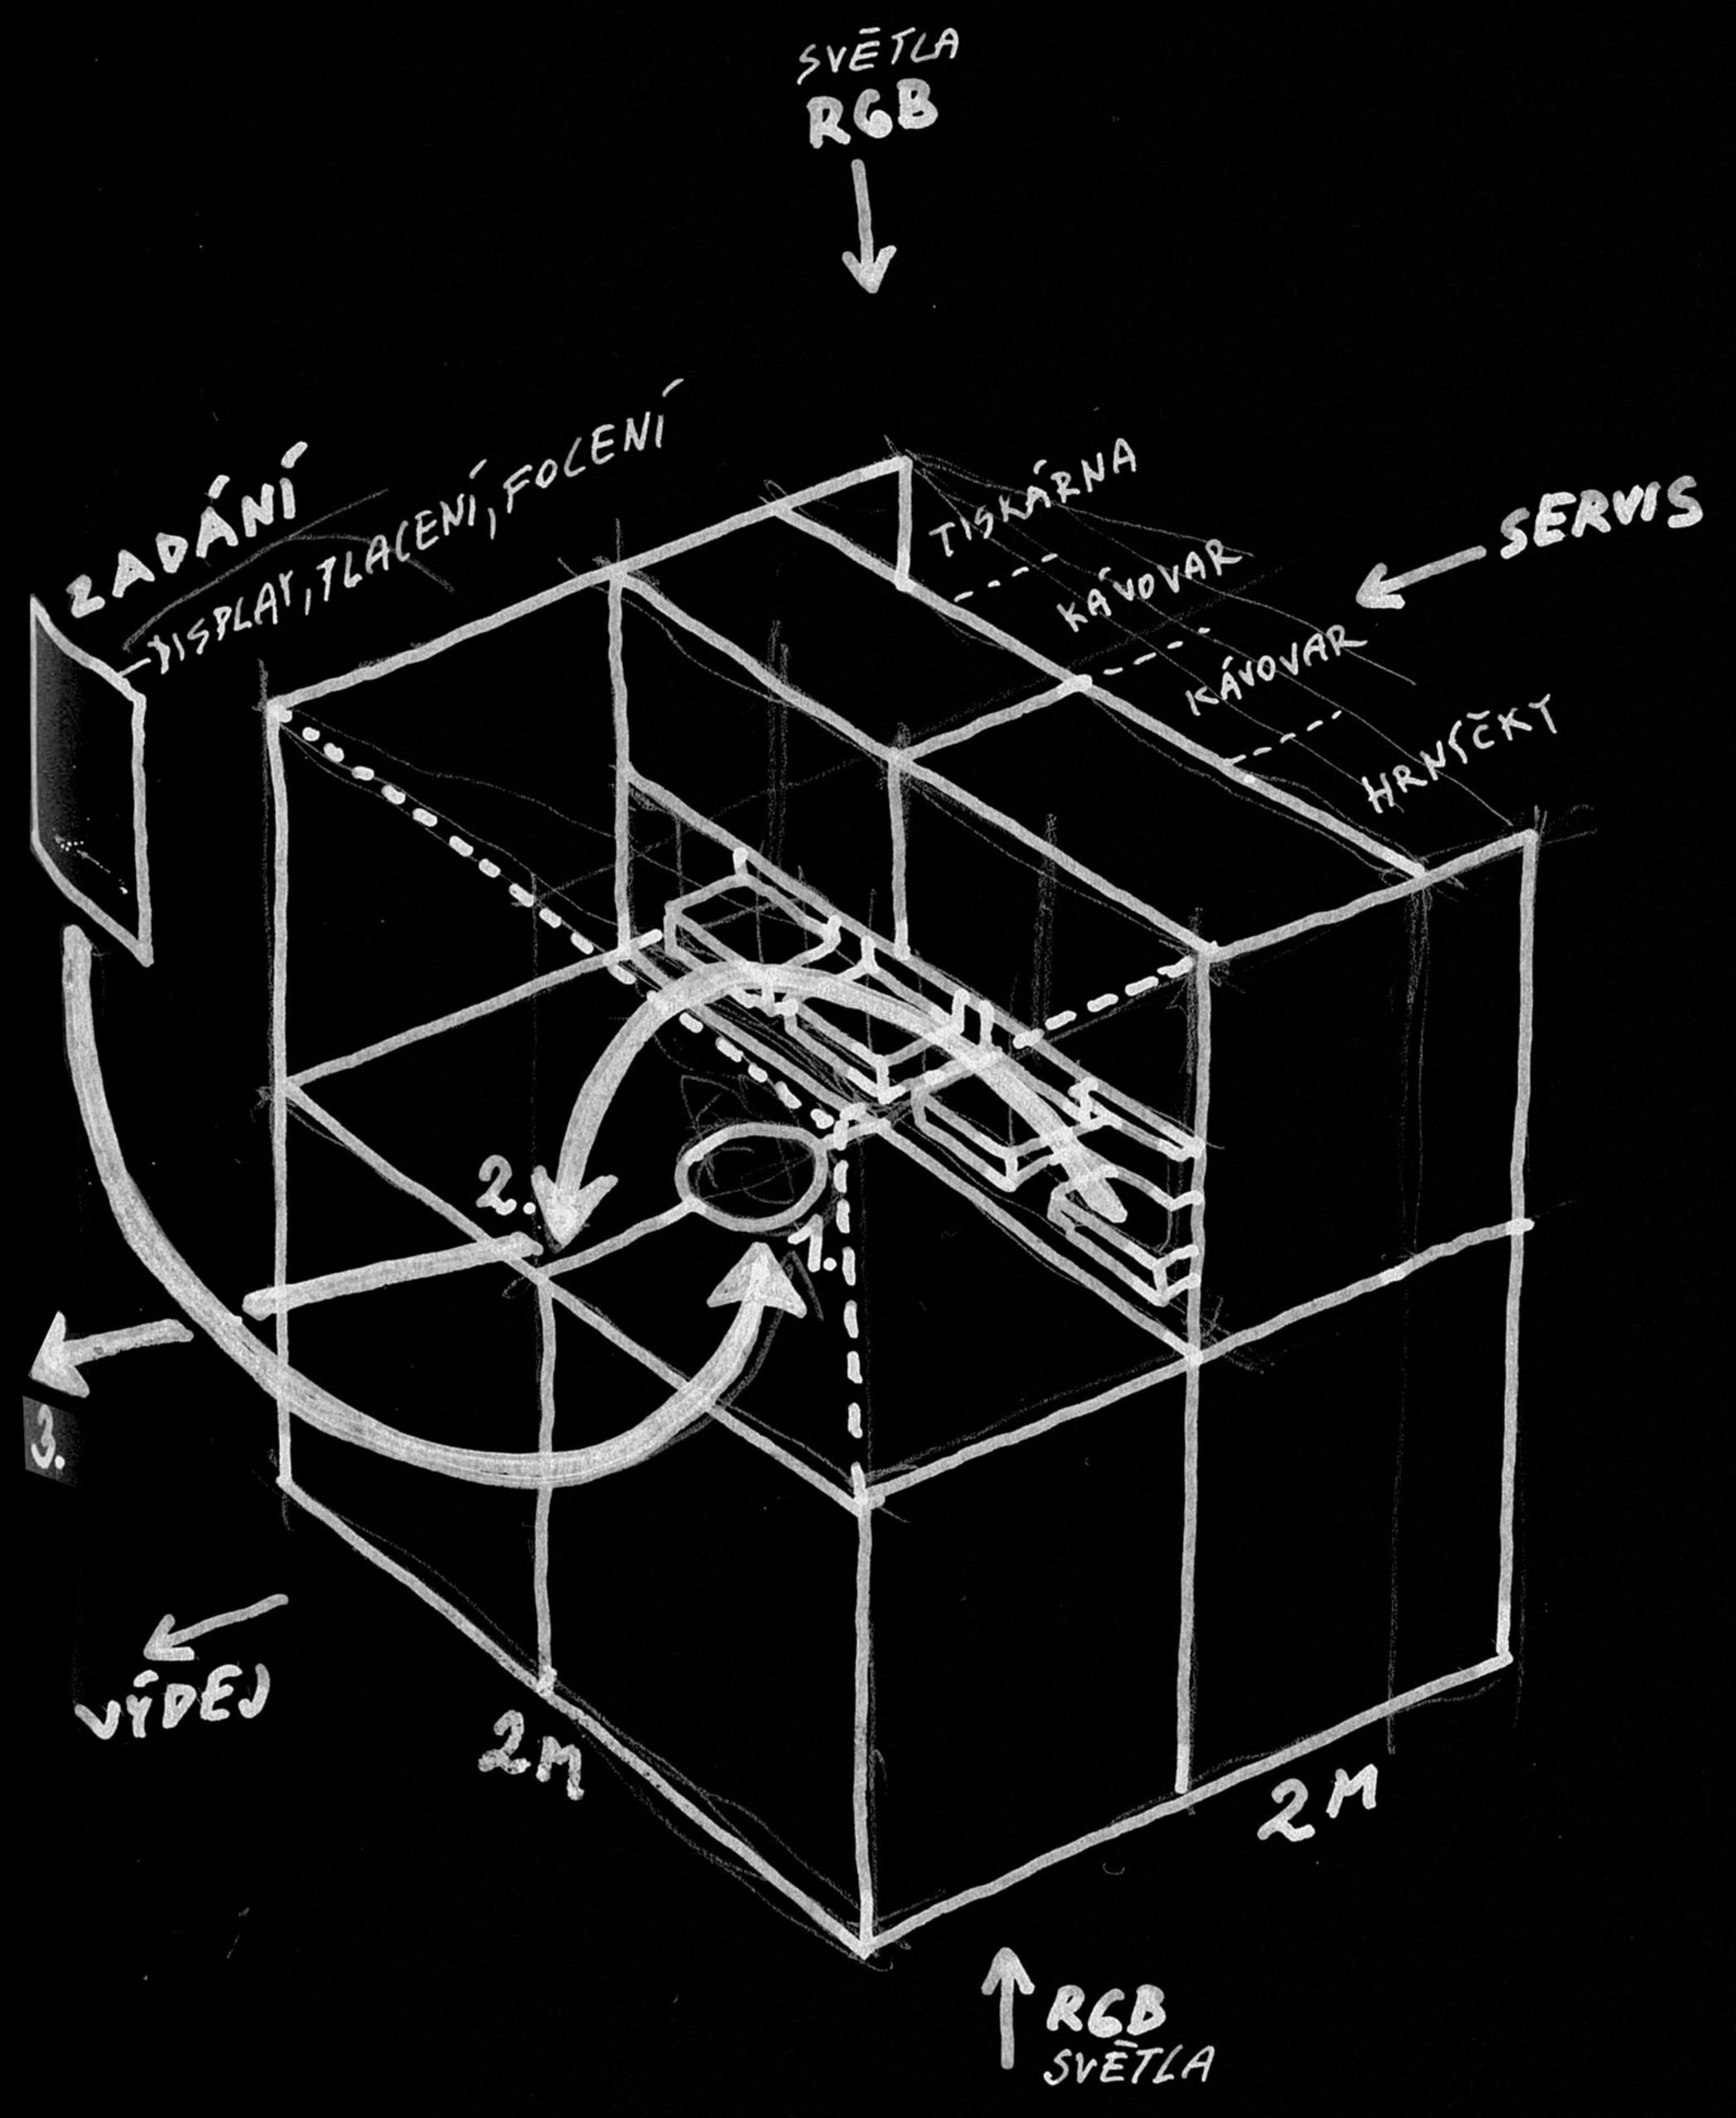

ROBOCAFE

KÁVOVÁR
S-65
HL. 60
V. 100

TISK
KÁVOVÁR
KÁVOVÁR
S-50, HL. 60,
V. 100
HRVÍČKY

Koncept pracoviště robota
v robokavárně Umprum,
š. 2,0m, hl. 1,5-2,0m, v. 3,0m,
m. j. š. 11/2020

Automatická kavárna
pro Umprum v Brně.
20.20.16

bílí podsvícené plochy,
černé linky a lce.