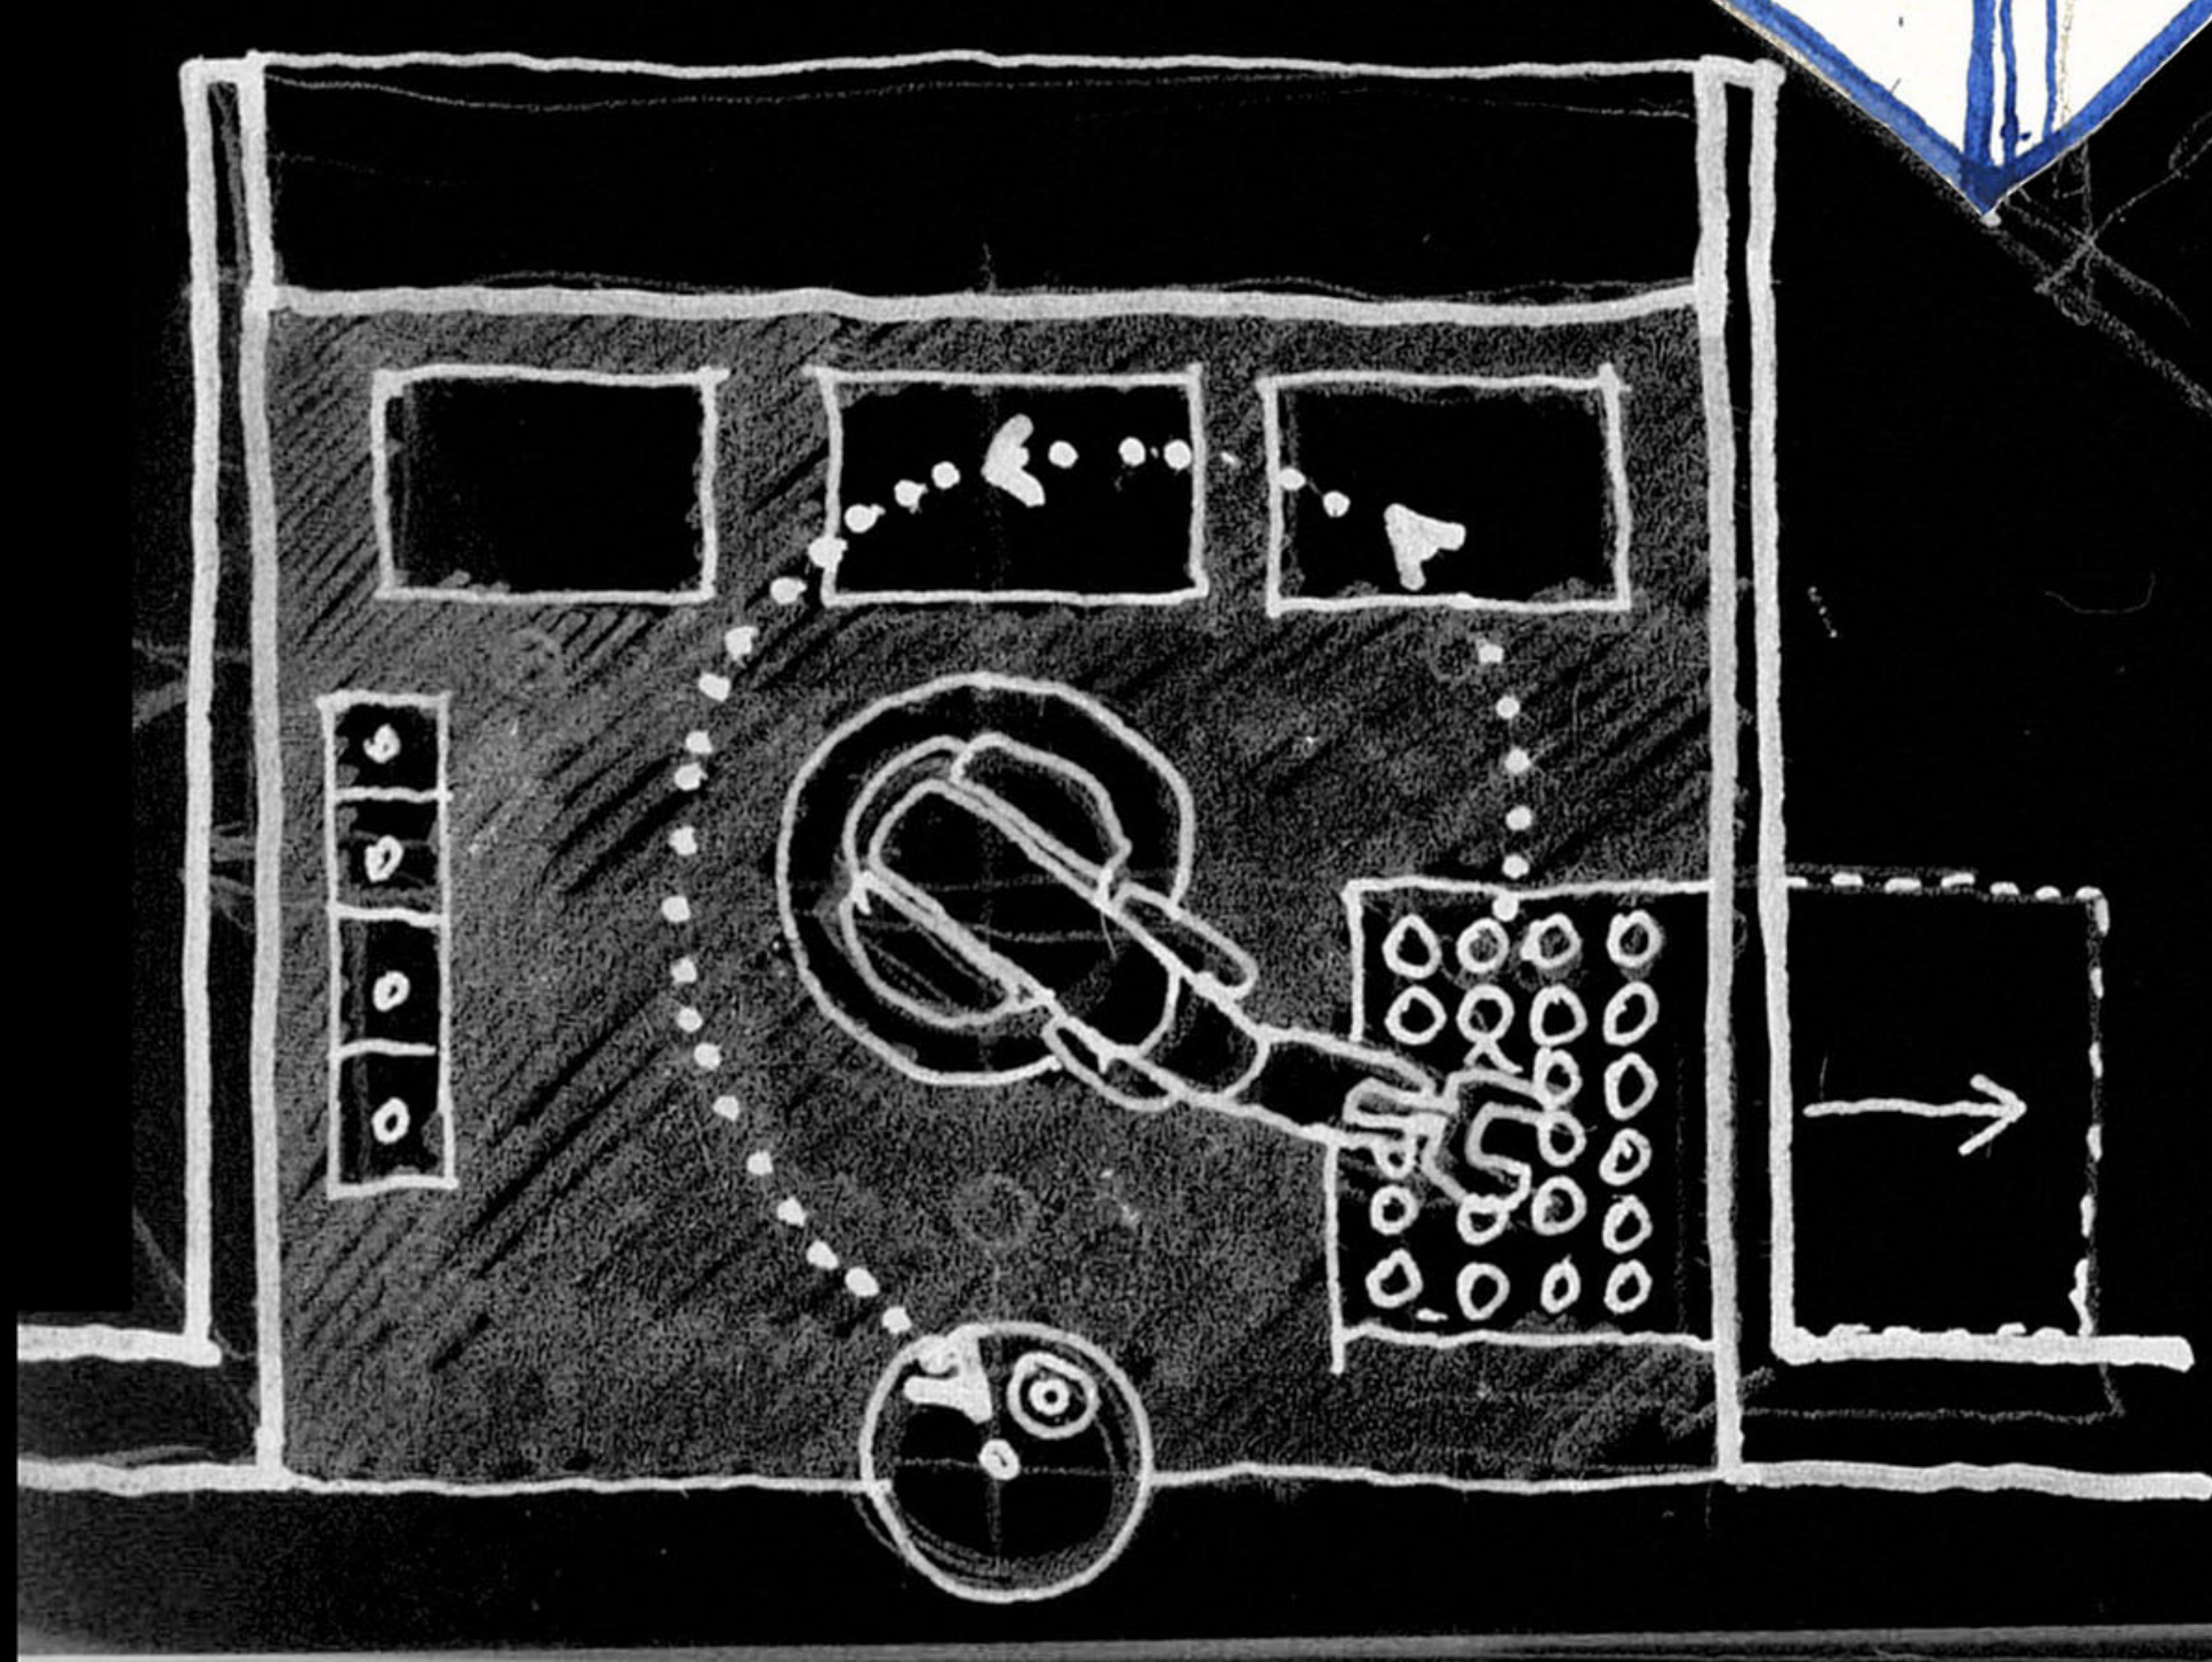

ROBOCAFE

KÁVOVÁR
S-65
HL. 60
V. 100

TISK
KÁVOVÁR
KÁVOVÁR
S-50, HL. 60,
V. 100
HRVÍČKY

Koncept pracoviště robota
v robokavárně Umprum,
š. 2,0m, hl. 1,5-2,0m, v. 3,0m,
m. j. š. 11/2020

Automatická kavárna
pro Umprum v Brně.
20.20.16

bílí podsvícené plochy,
černé linky a lce.