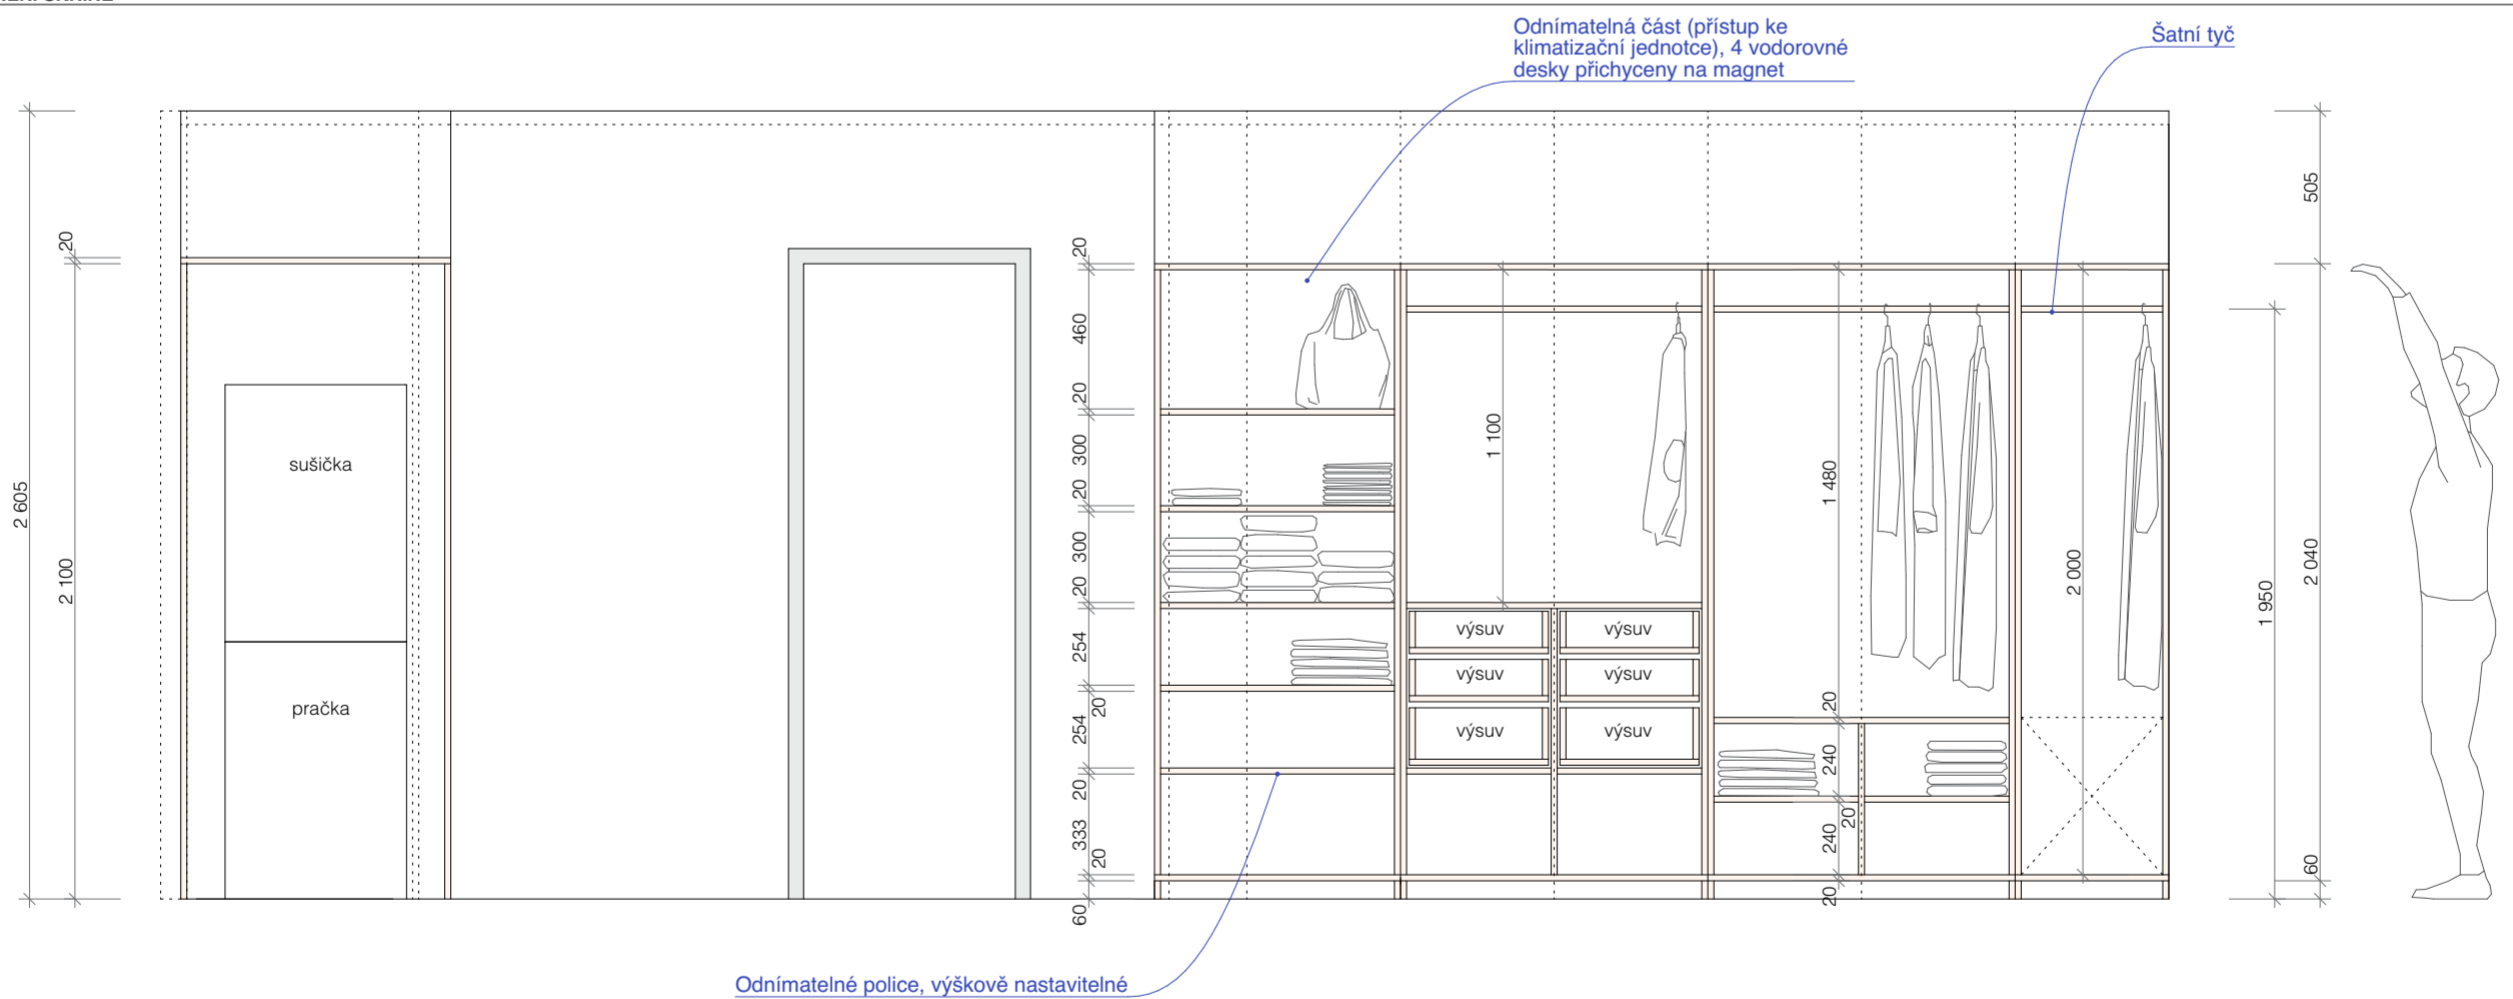

POHLED 1 - VNITŘNÍ ČLENĚNÍ SKŘÍNĚ

LEGENDA

- Vestavěný nábytek - světle šedá
- Dřevěná prkenná podlaha
- Korpusy skříněk

POZNÁMKA