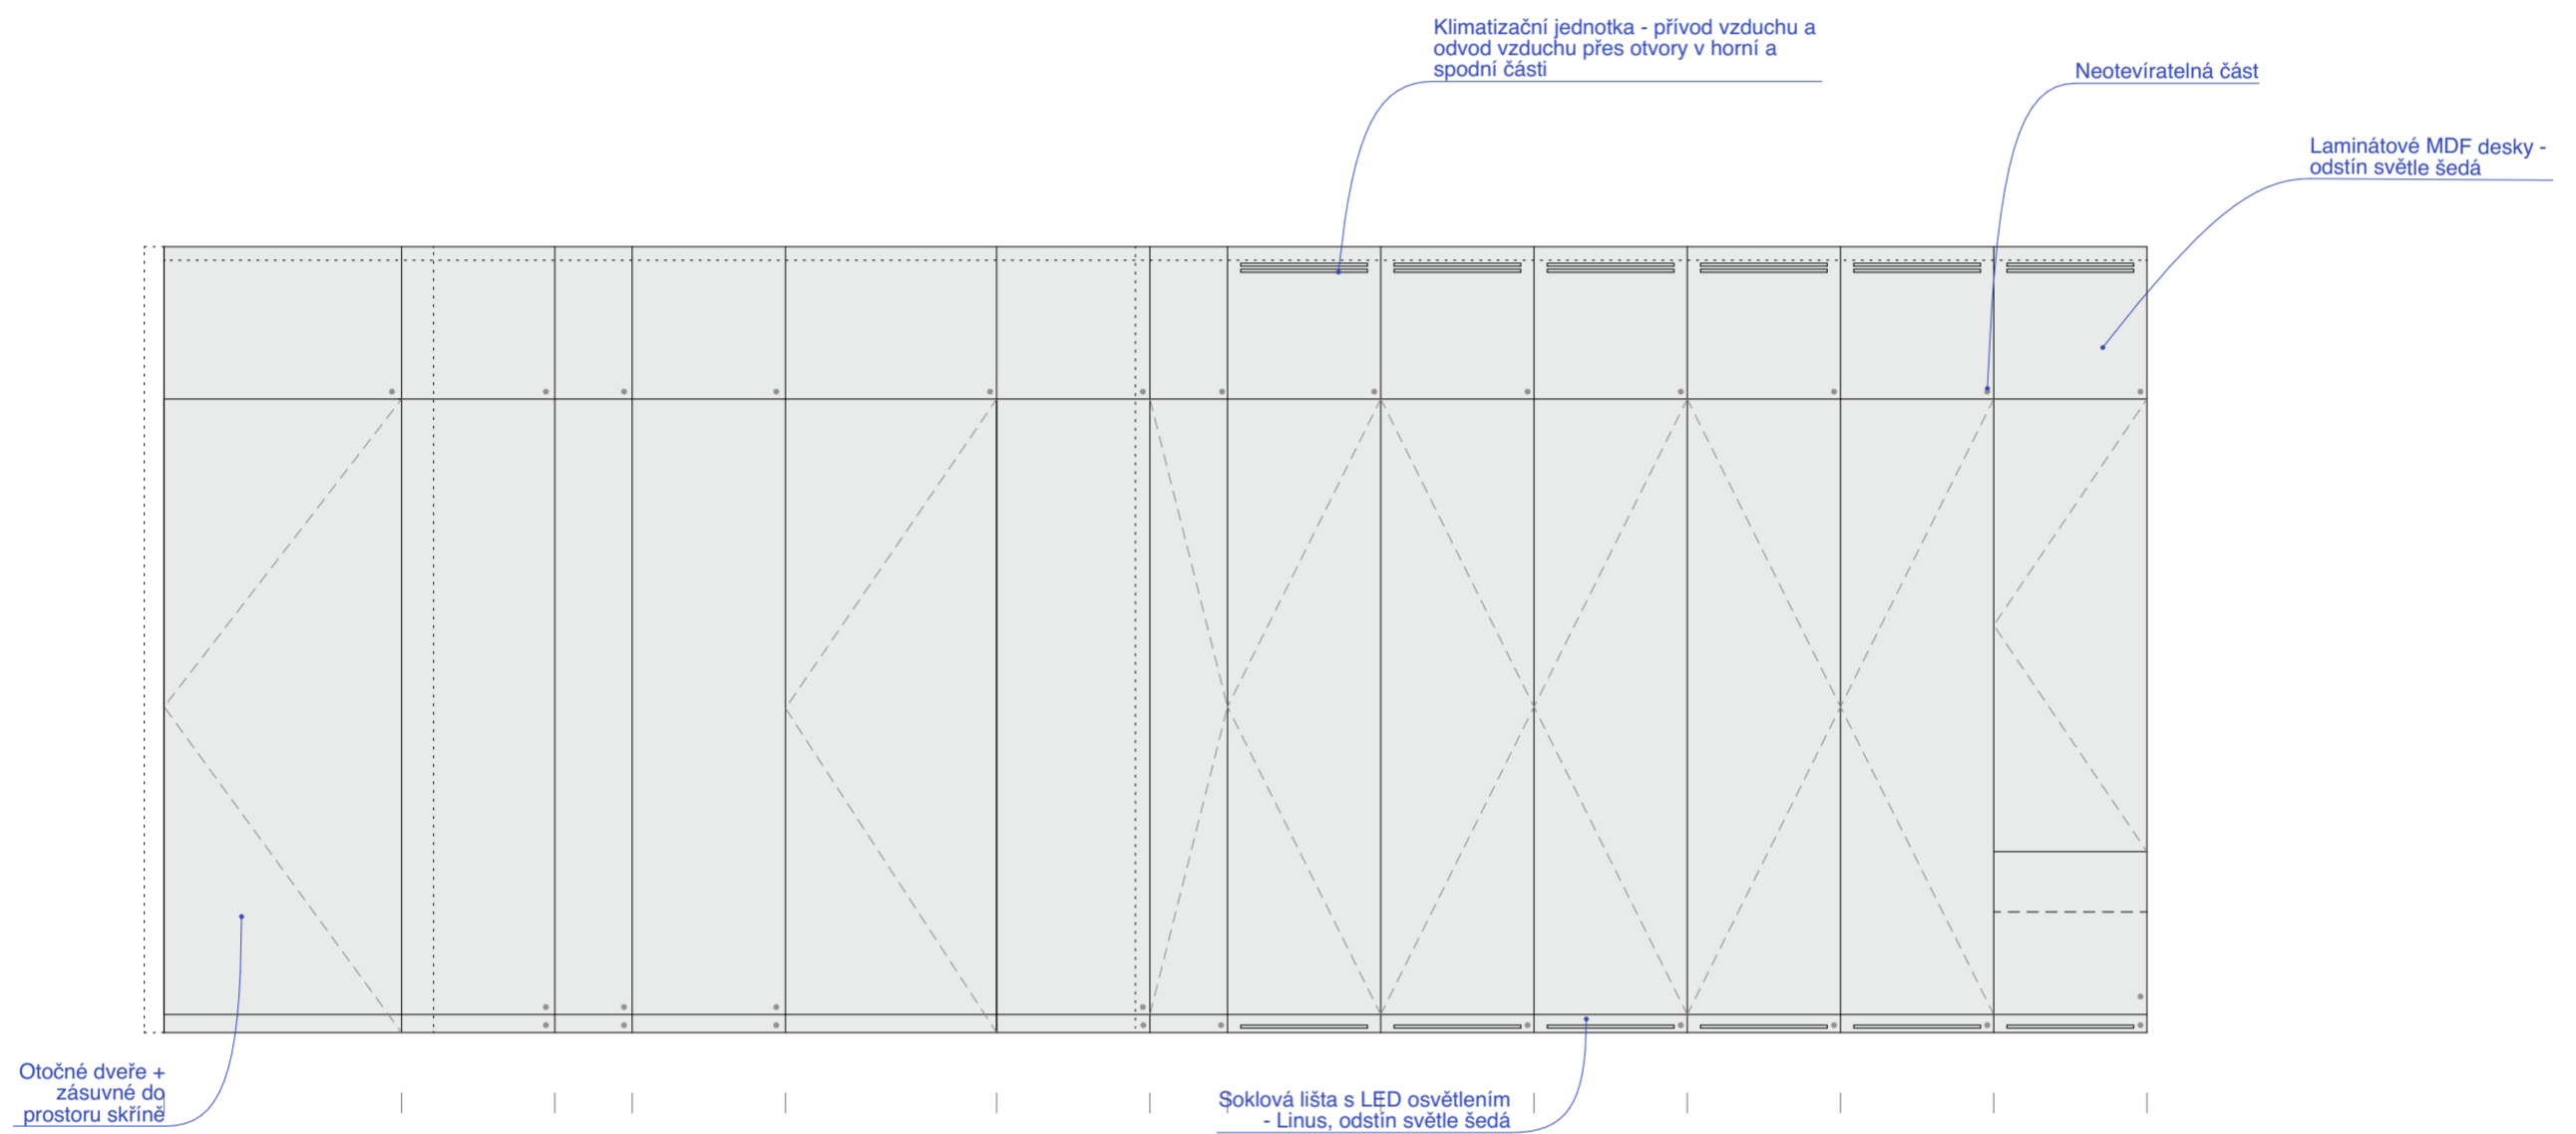

POHLED 1 - ČELNÍ POHLED