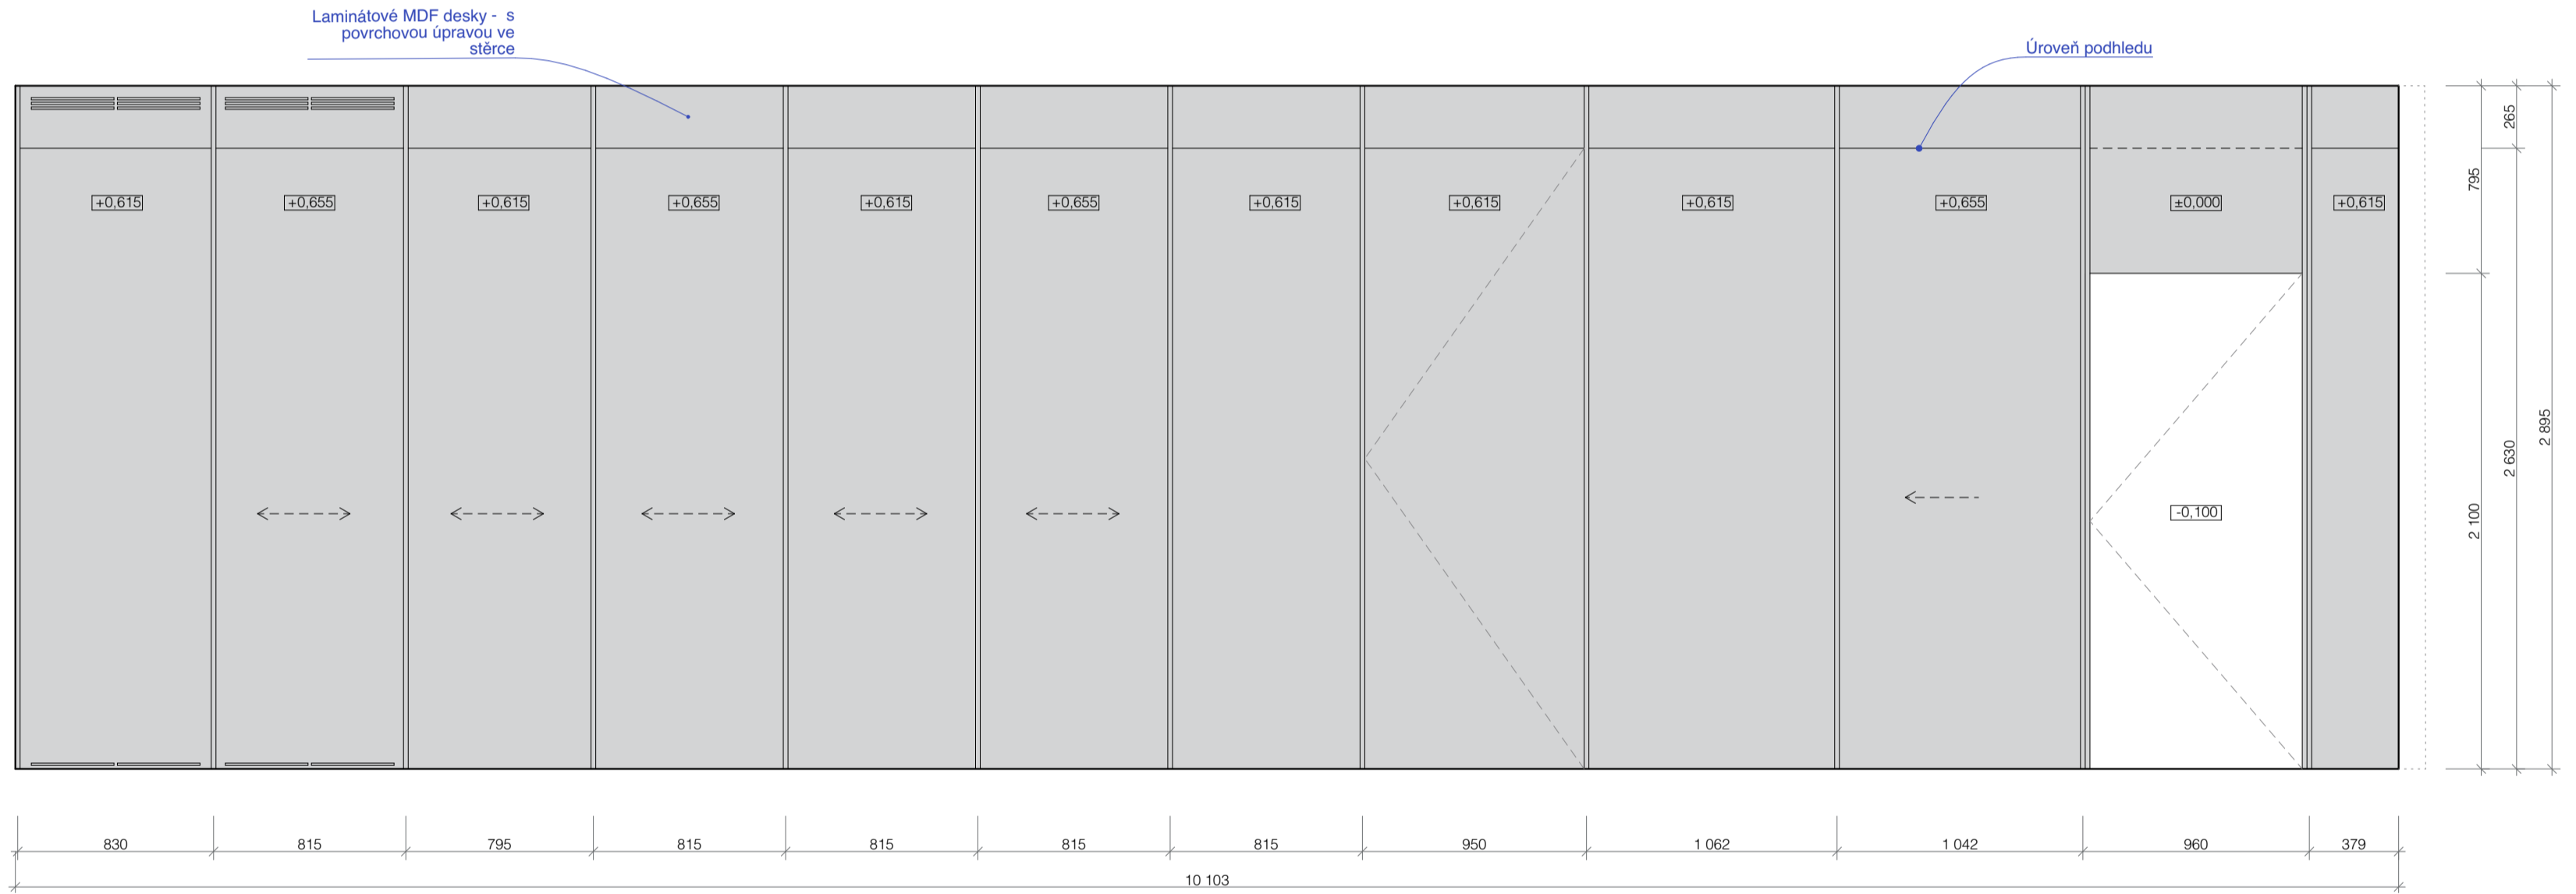

LEGENDA

- Vestavěný nábytek - světlé sedla
- Vestavěný nábytek - s povrchovou úpravou ve stěrcce
- Dřevěná vestavěný nábytek
- Korpusy skříněk

POHLED 1 - ČELNÍ POHLED