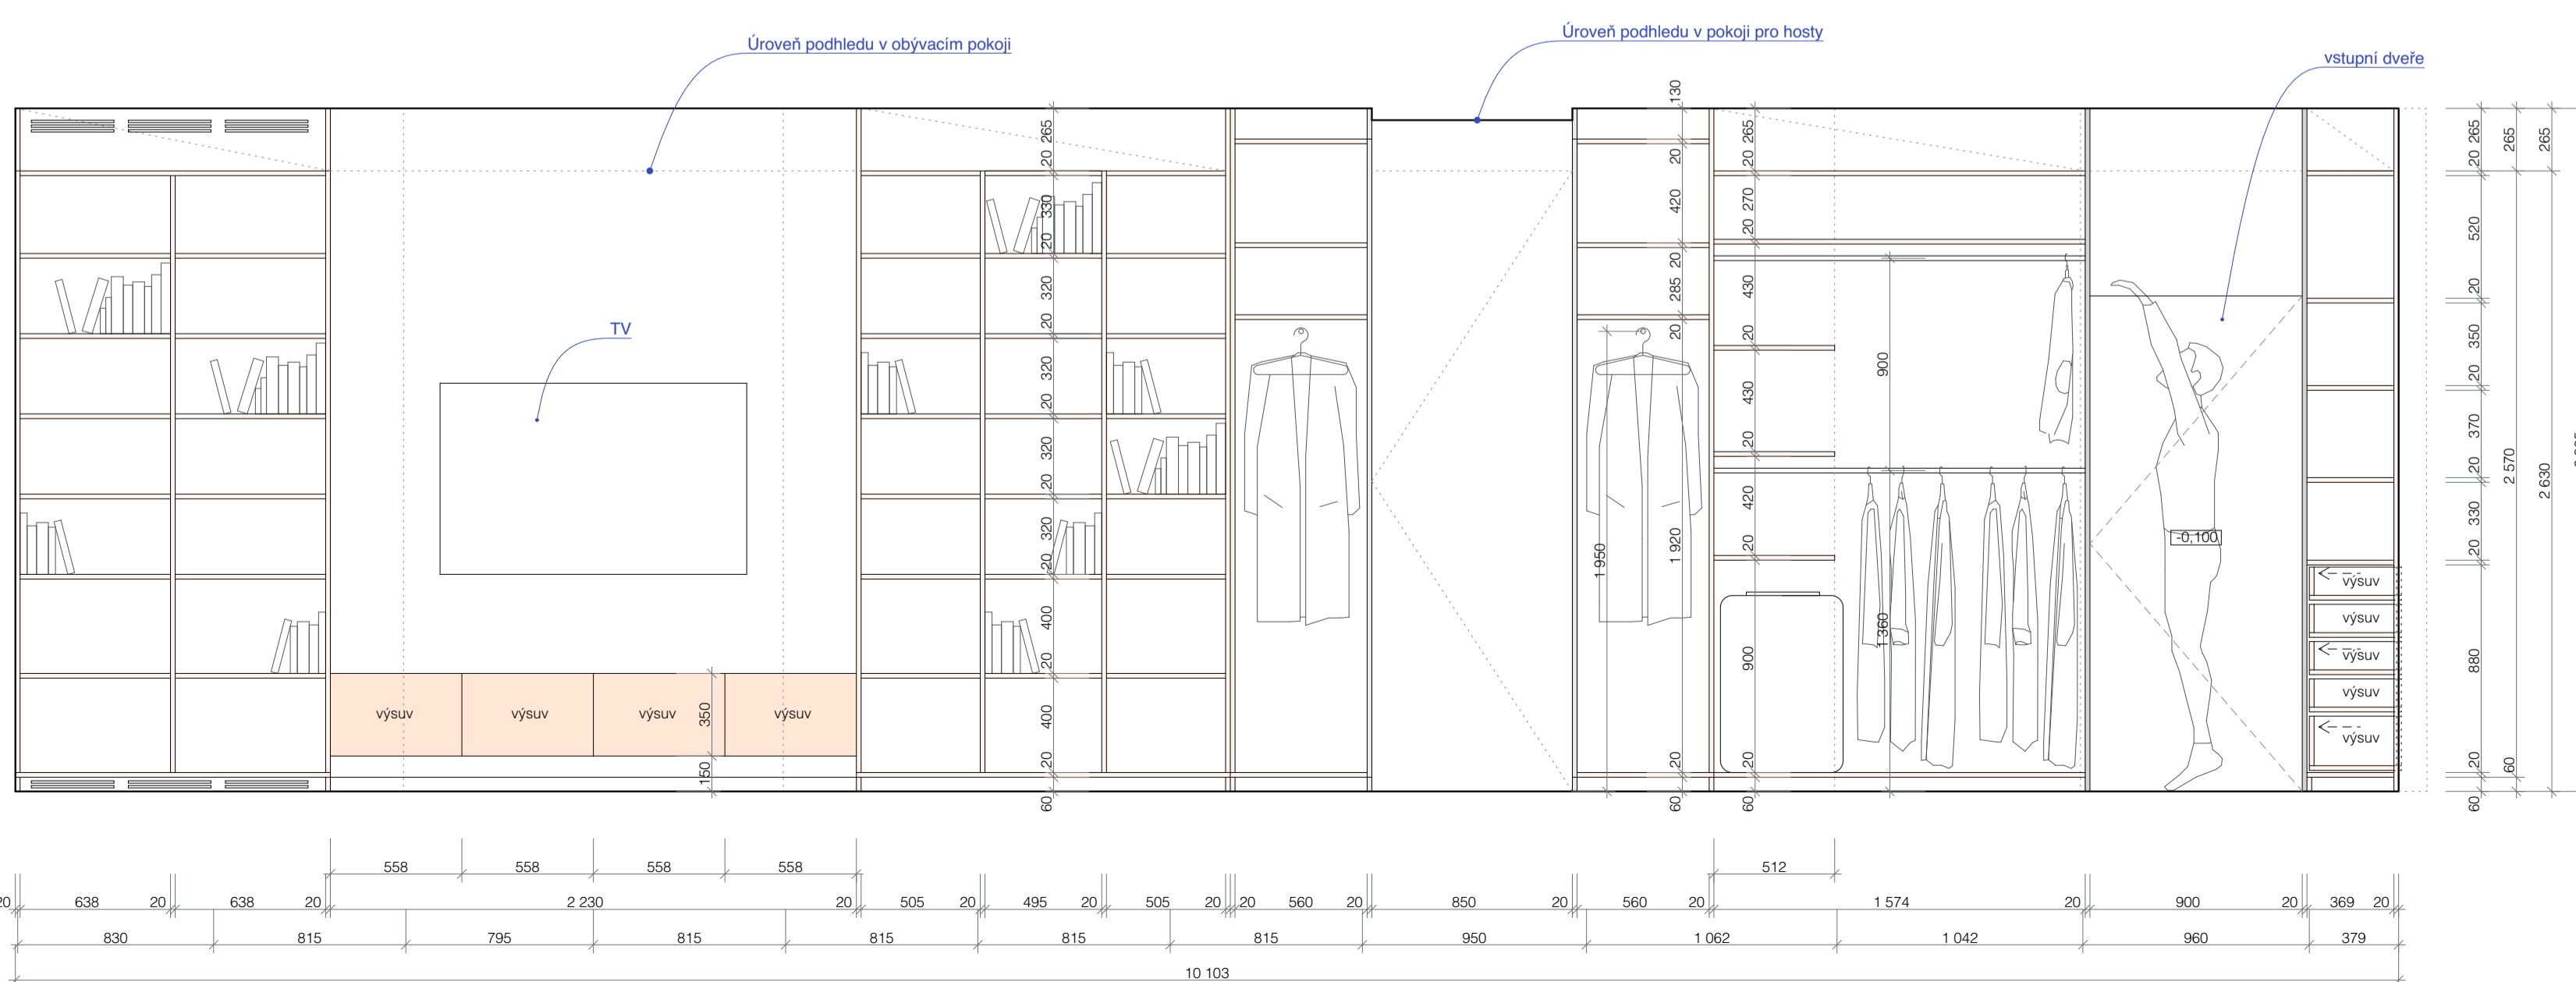

POHLED 1 - VNITŘNÍ ČLENĚNÍ SKŘÍNĚ