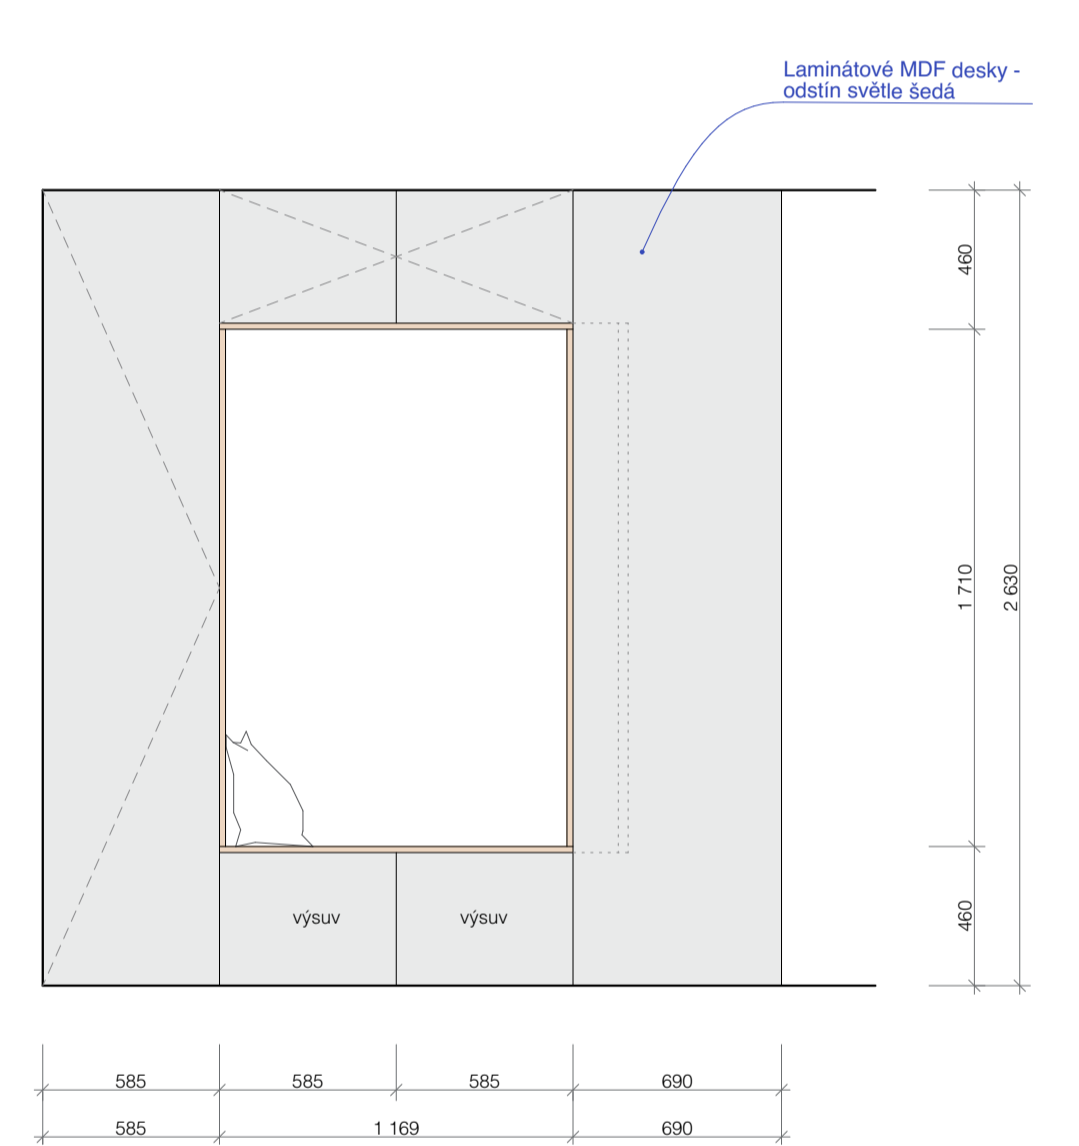

POHLED 3 - ČELNÍ POHLED