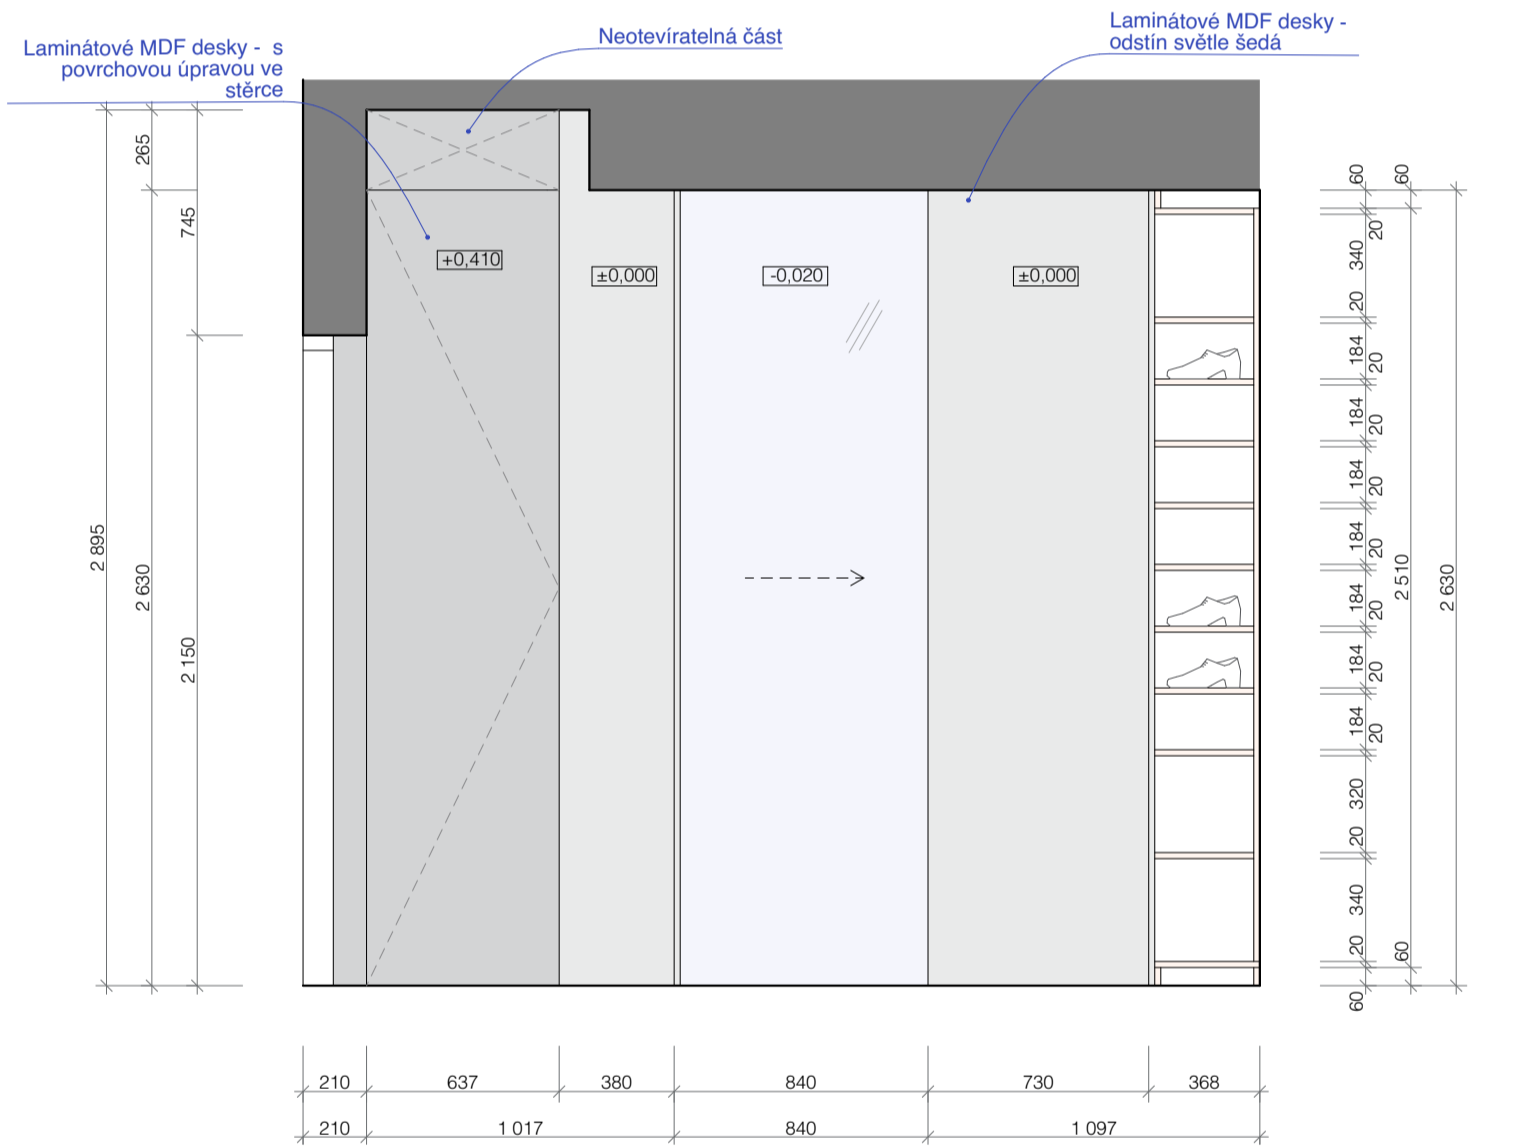

POHLED 2 - ČELNÍ POHLED