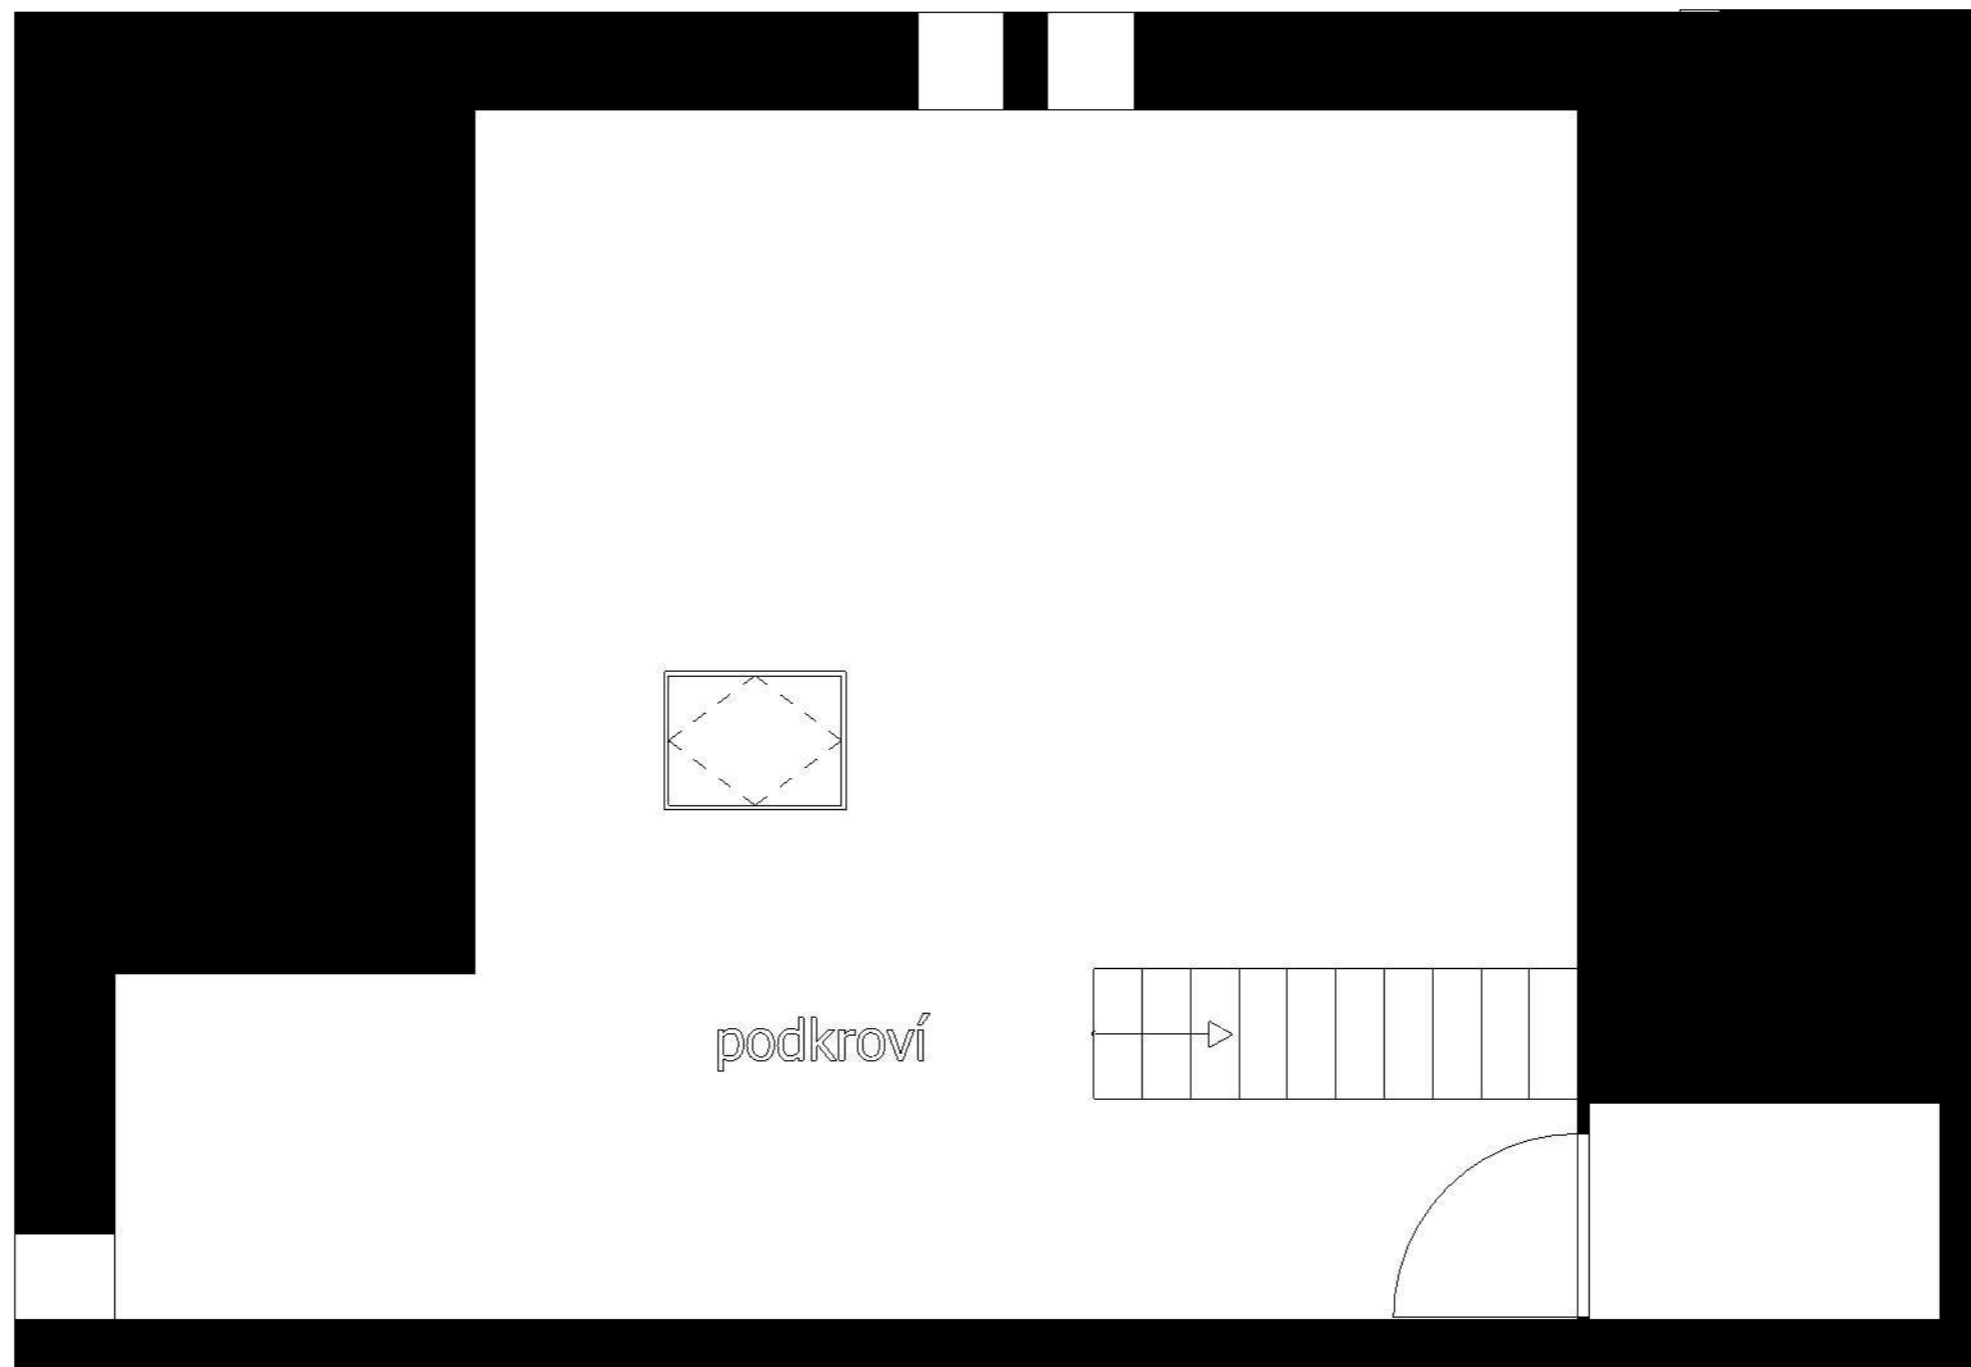

V mechu...

horský apartmán

www.Vmechu-JanskeLazne.cz

M 1 : 35

virtuální prohlídka: <https://my.matterport.com/show/?m=meCf4BHCGf2>