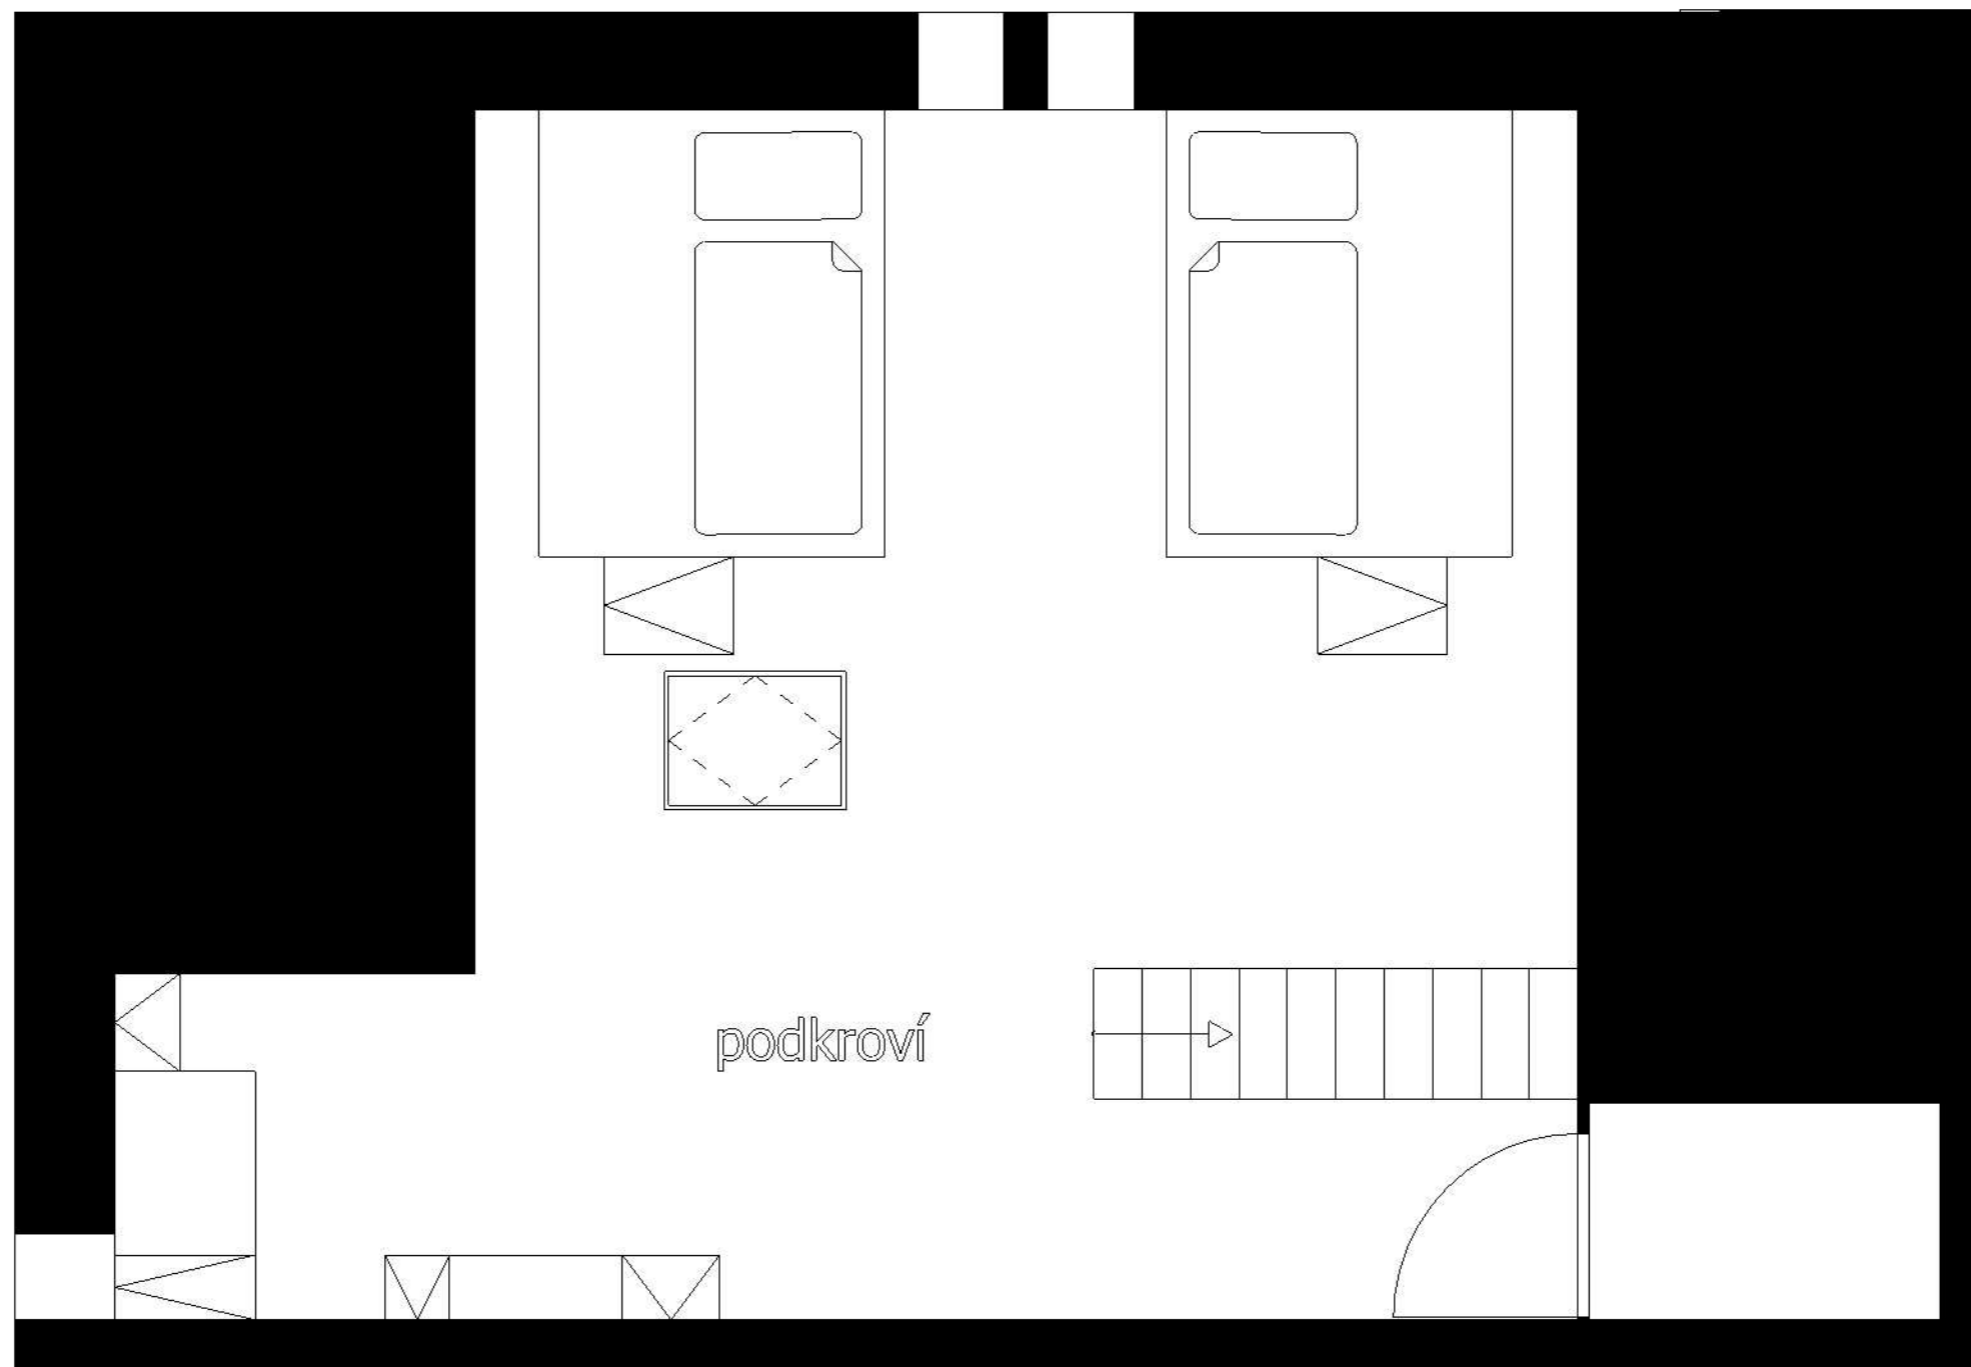

V mechu...

horský apartmán

M 1 : 35

virtuální prohlídka: <https://my.matterport.com/show/?m=meCf4BHCGf2>