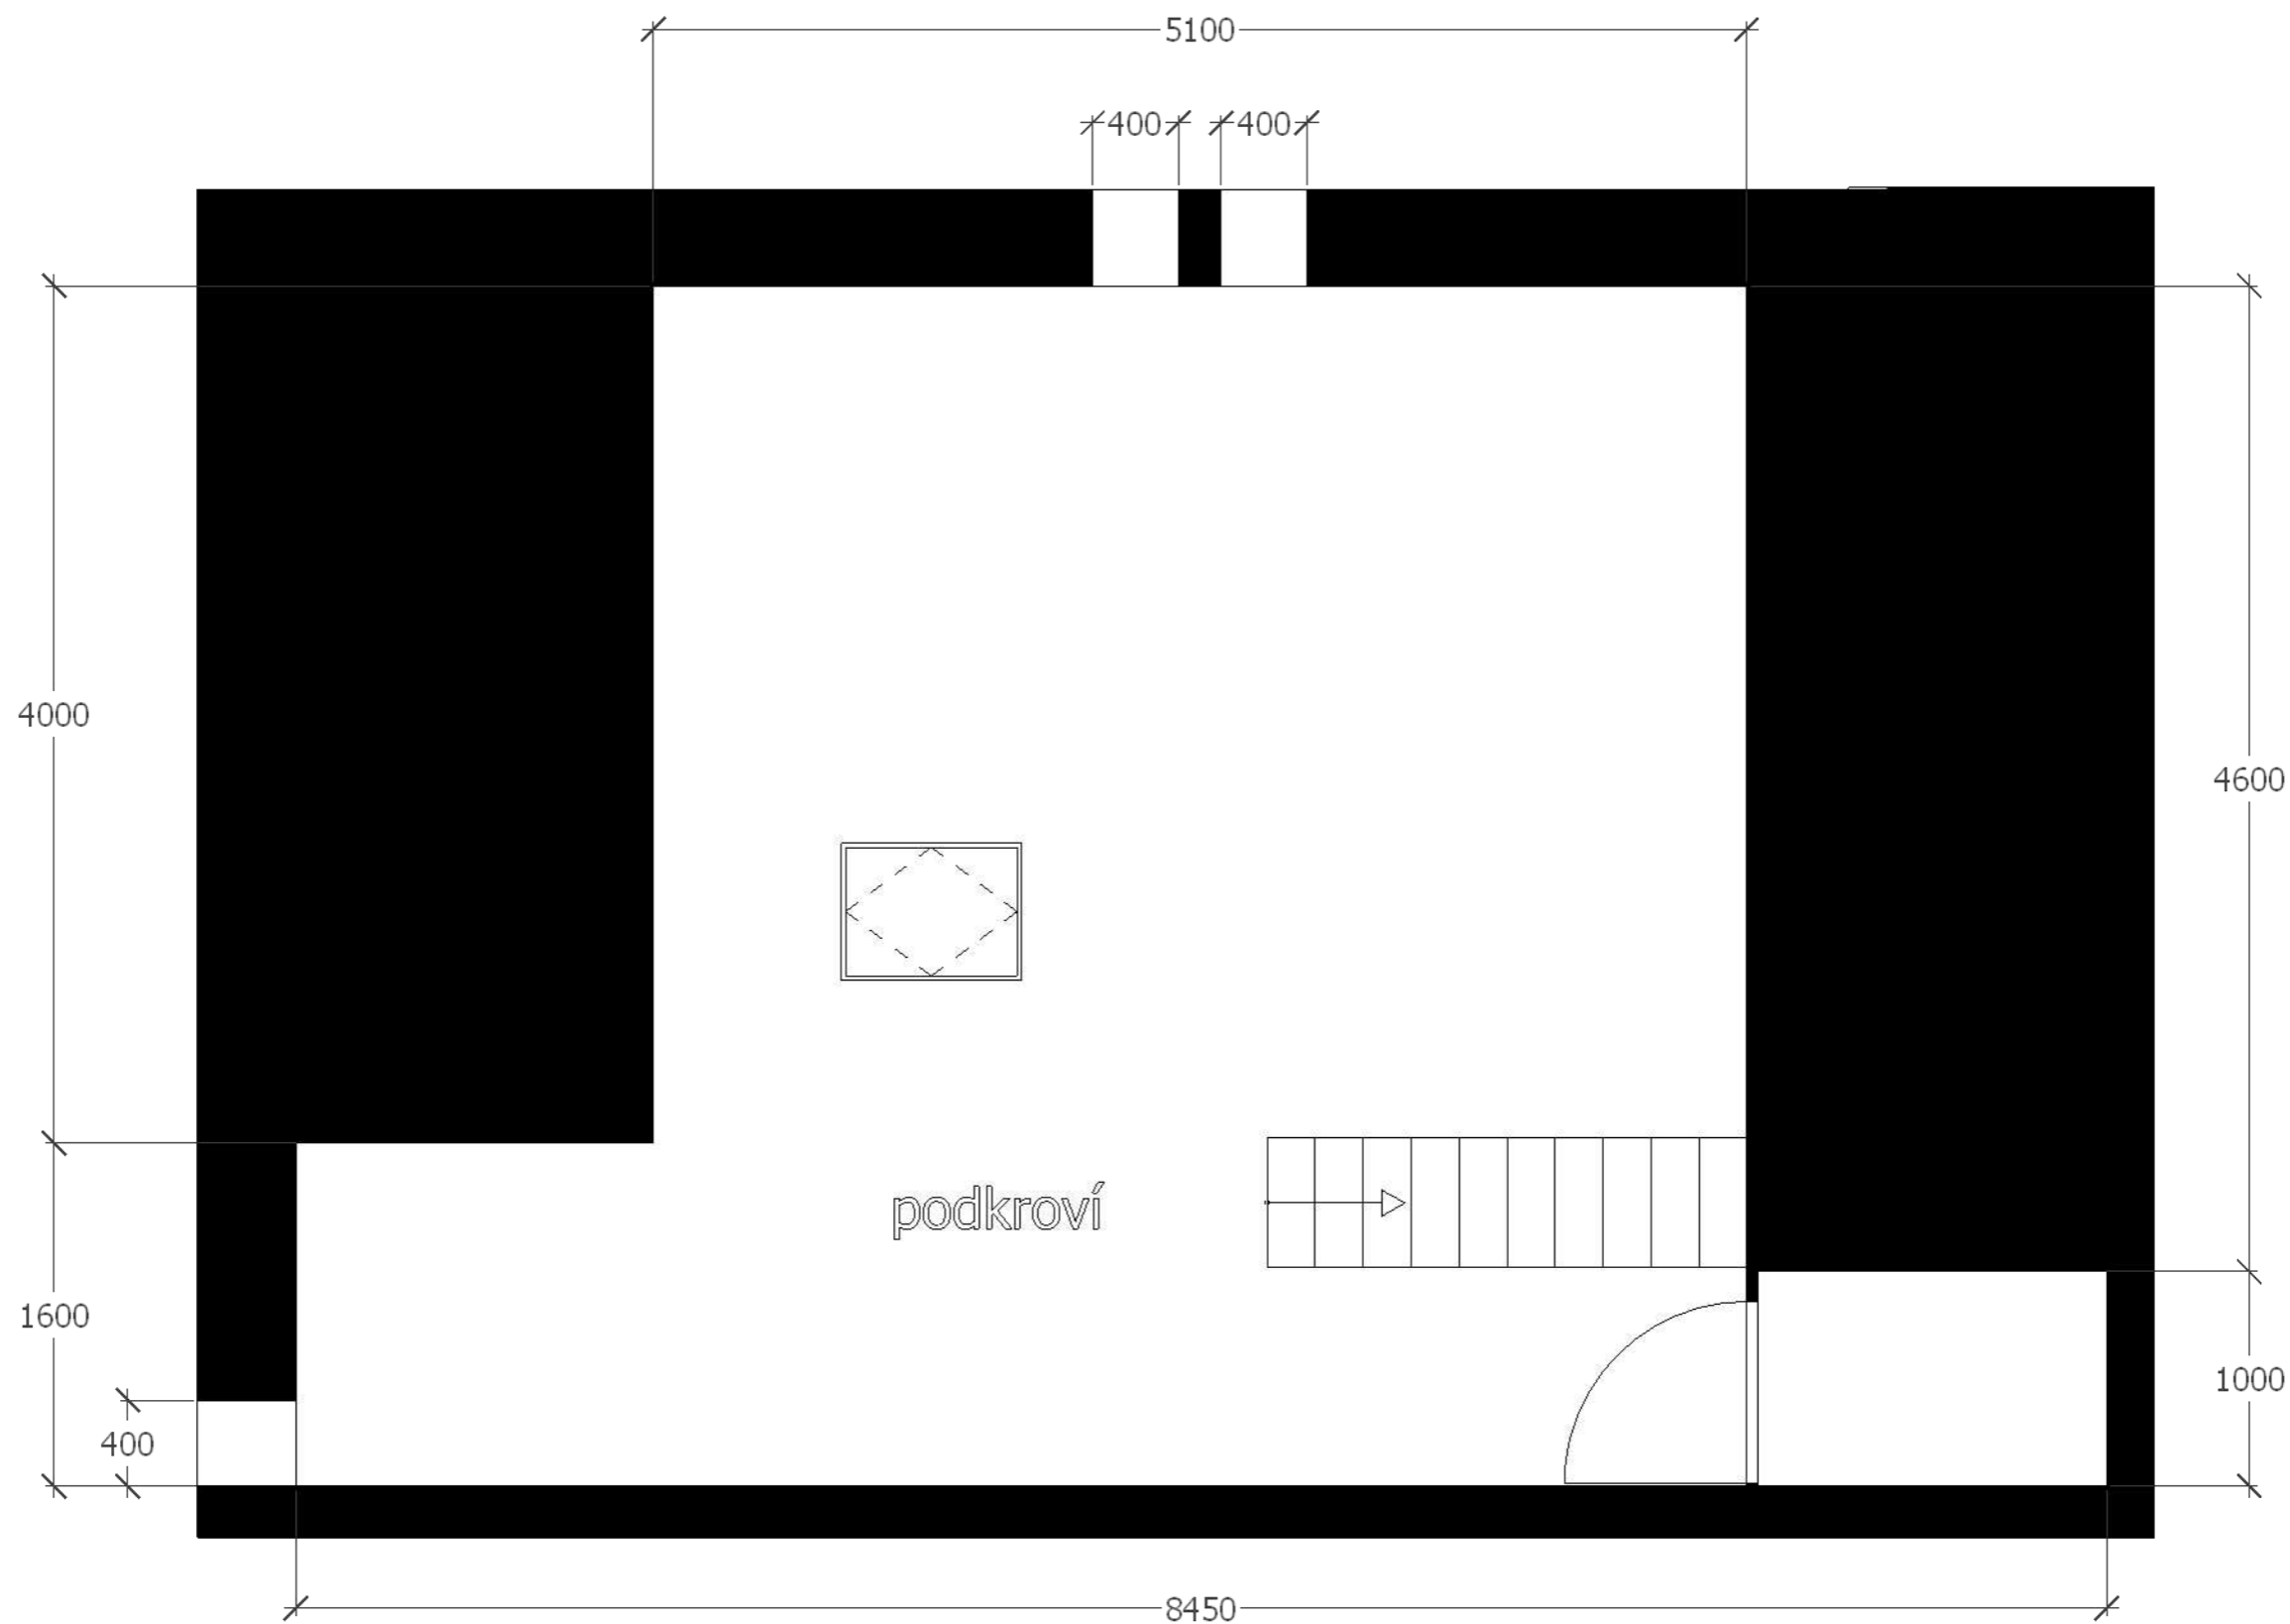

V mechu...

horský apartmán

www.Vmechu-JanskeLazne.cz

M 1 : 35

virtuální prohlídka: <https://my.matterport.com/show/?m=meCf4BHCGf2>