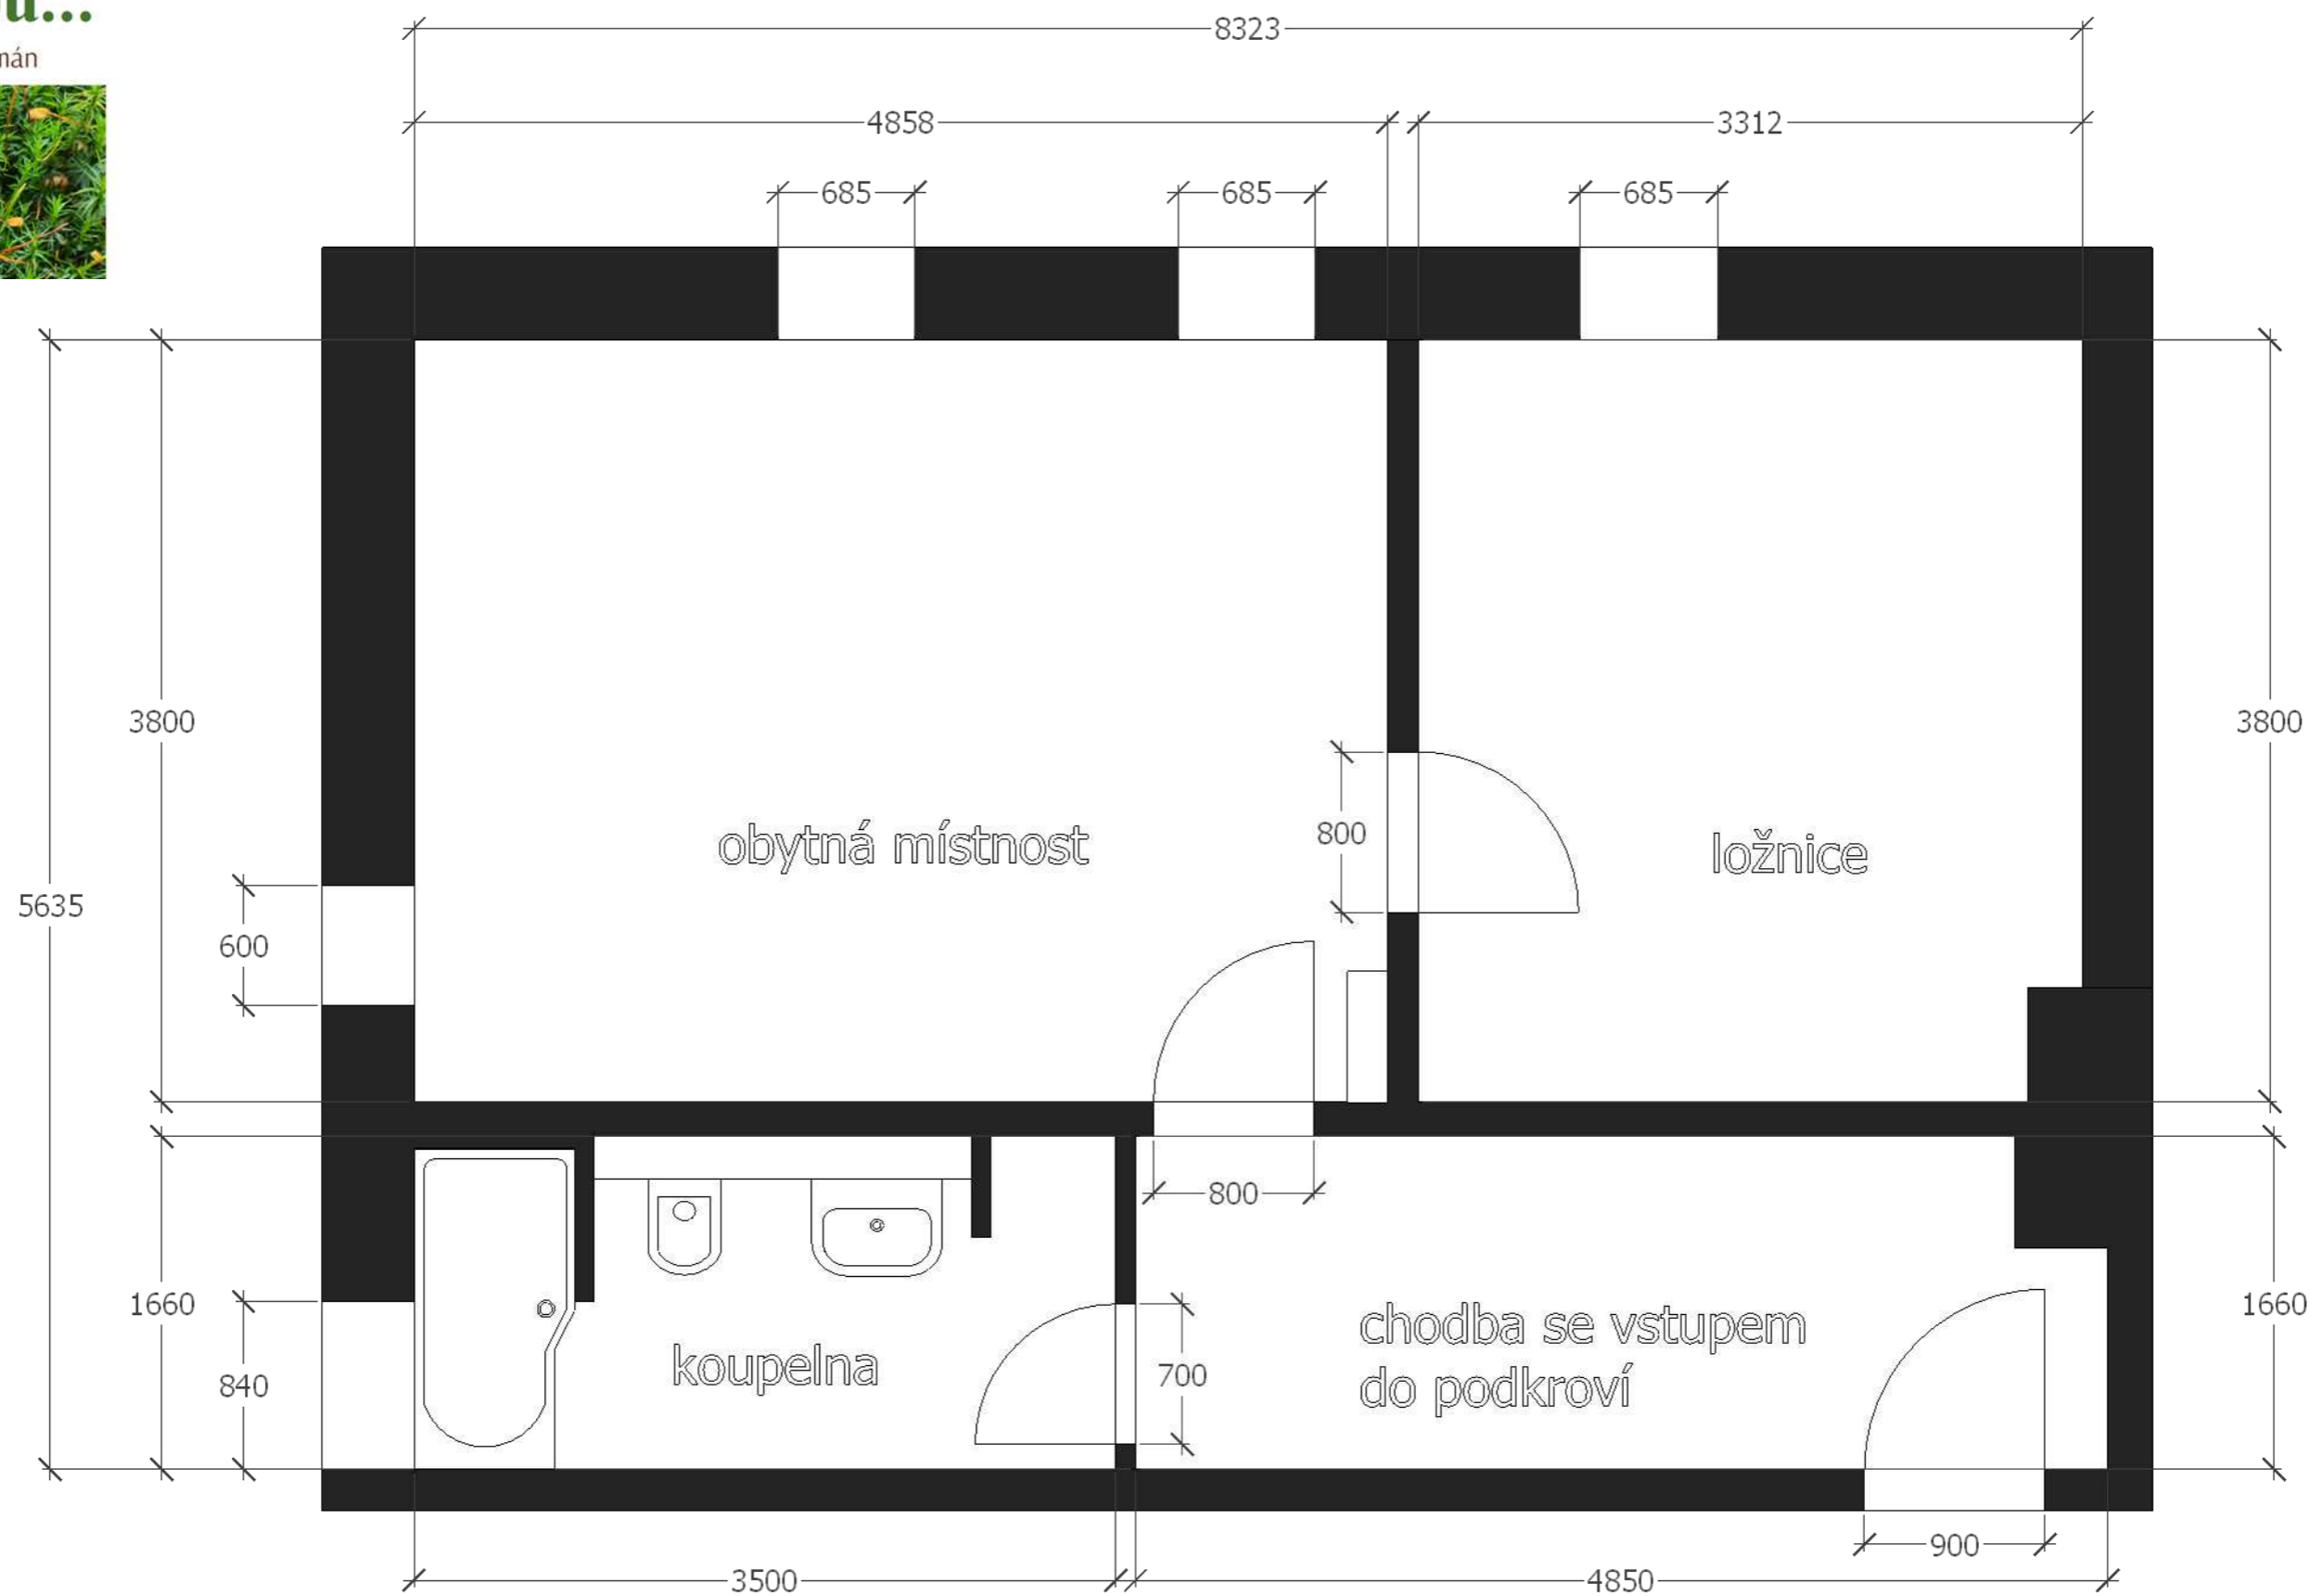

V mechu...

horský apartmán

www.Vmechu-JanskeLazne.cz

M 1 : 35

virtuální prohlídka: <https://my.matterport.com/show/?m=meCf4BHCGf2>

lanatal

2024

Ludvíkova bouda
JANSKÉ LÁZNĚ

V Mechu
interiérový návrh horského apartmánu

2 kk - p údorys

Ing. Lenka Bačová
interiérová designérka

V mechu...

horský apartmán

M 1 : 35

virtuální prohlídka: <https://my.matterport.com/show/?m=meCf4BHCGf2>