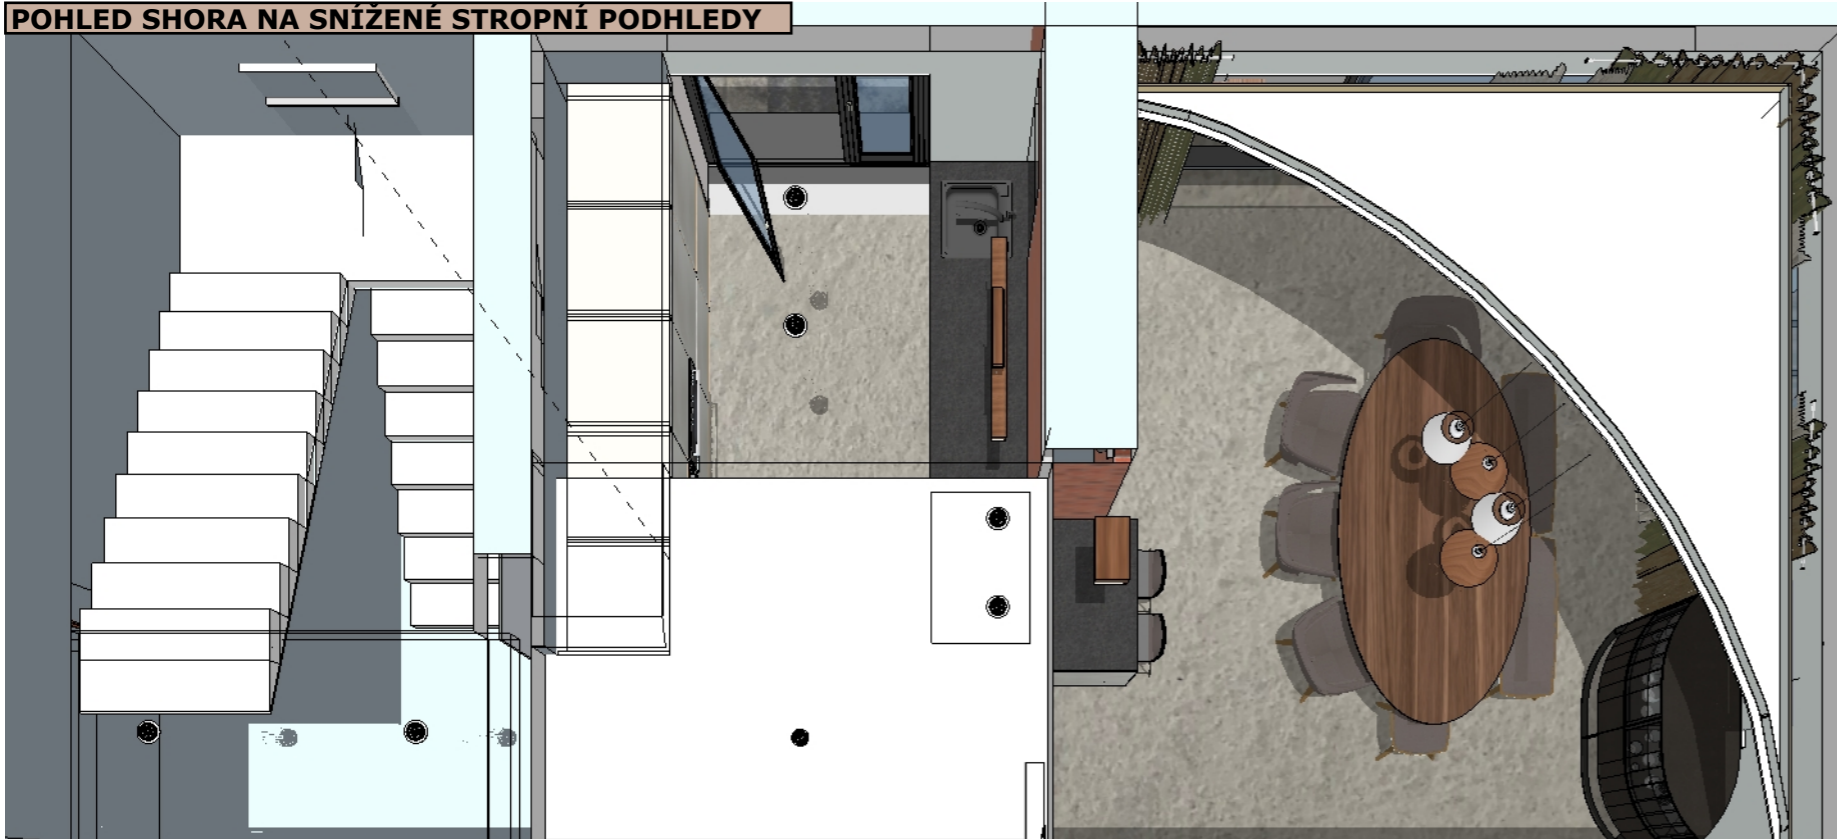

**interiér RD**

21.2.2020

POHLED SHORA NA SNÍŽENÉ STROPNÍ PODHLEDY

Pohled od vstupu na kuchyňskou linku

Pohled od vstupu do obytňého prostoru na výklenek s kávovarem pult s varnou plochou, sloužící také jako barpult a jídelnu.

Pohled do jídelny oválný jídelní stůl je doplněn textilní dekorací. Závěsy v koutu místnosti svou teplou barvou vystupují před závěsy v chladných barvách po stranách - pocitově je roh proti nám zaoblen.