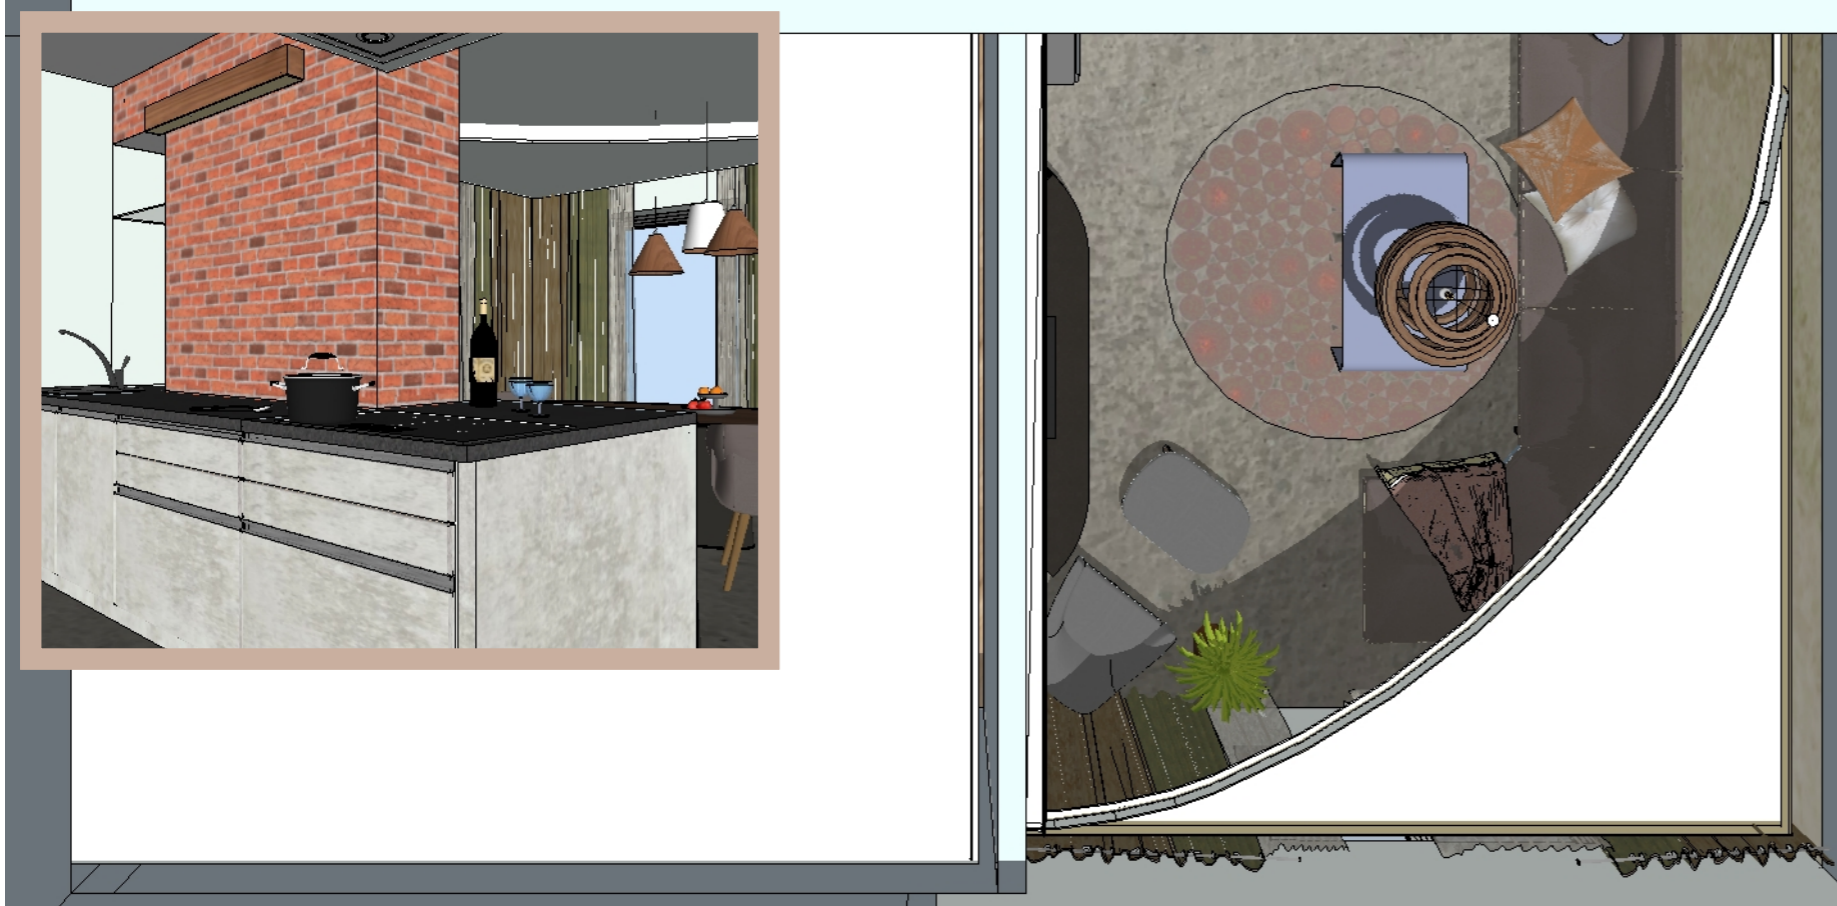

**interiér RD**

21.2.2020

POHLED SHORA NA SNÍŽENÉ STROPNÍ PODHLEDY

Pohled od vstupu na kuchyňskou linku

Pohled od vstupu do obytňého prostoru na výklenek s kávovarem pult s varnou plochou, sloužící také jako barpult a jídelnu.

Pohled do jídelny oválný jídelní stůl je doplněn textilní dekorací. Závěsy v koutu místnosti svou teplou barvou vystupují před závěsy v chladných barvách po stranách - pocitově je roh proti nám zaoblen.

fotomontáž

Pohled od vstupu na světla nad jídelním stolem

Pohled od jídelny do obývacího pokoje

fotomontáž

stínidla Clava  
perforovaný  
kov mosaz,  
měď, leštěná

rozměry :  
430x280

stínidla Clava ve  
čtyřech barvách  
kovu