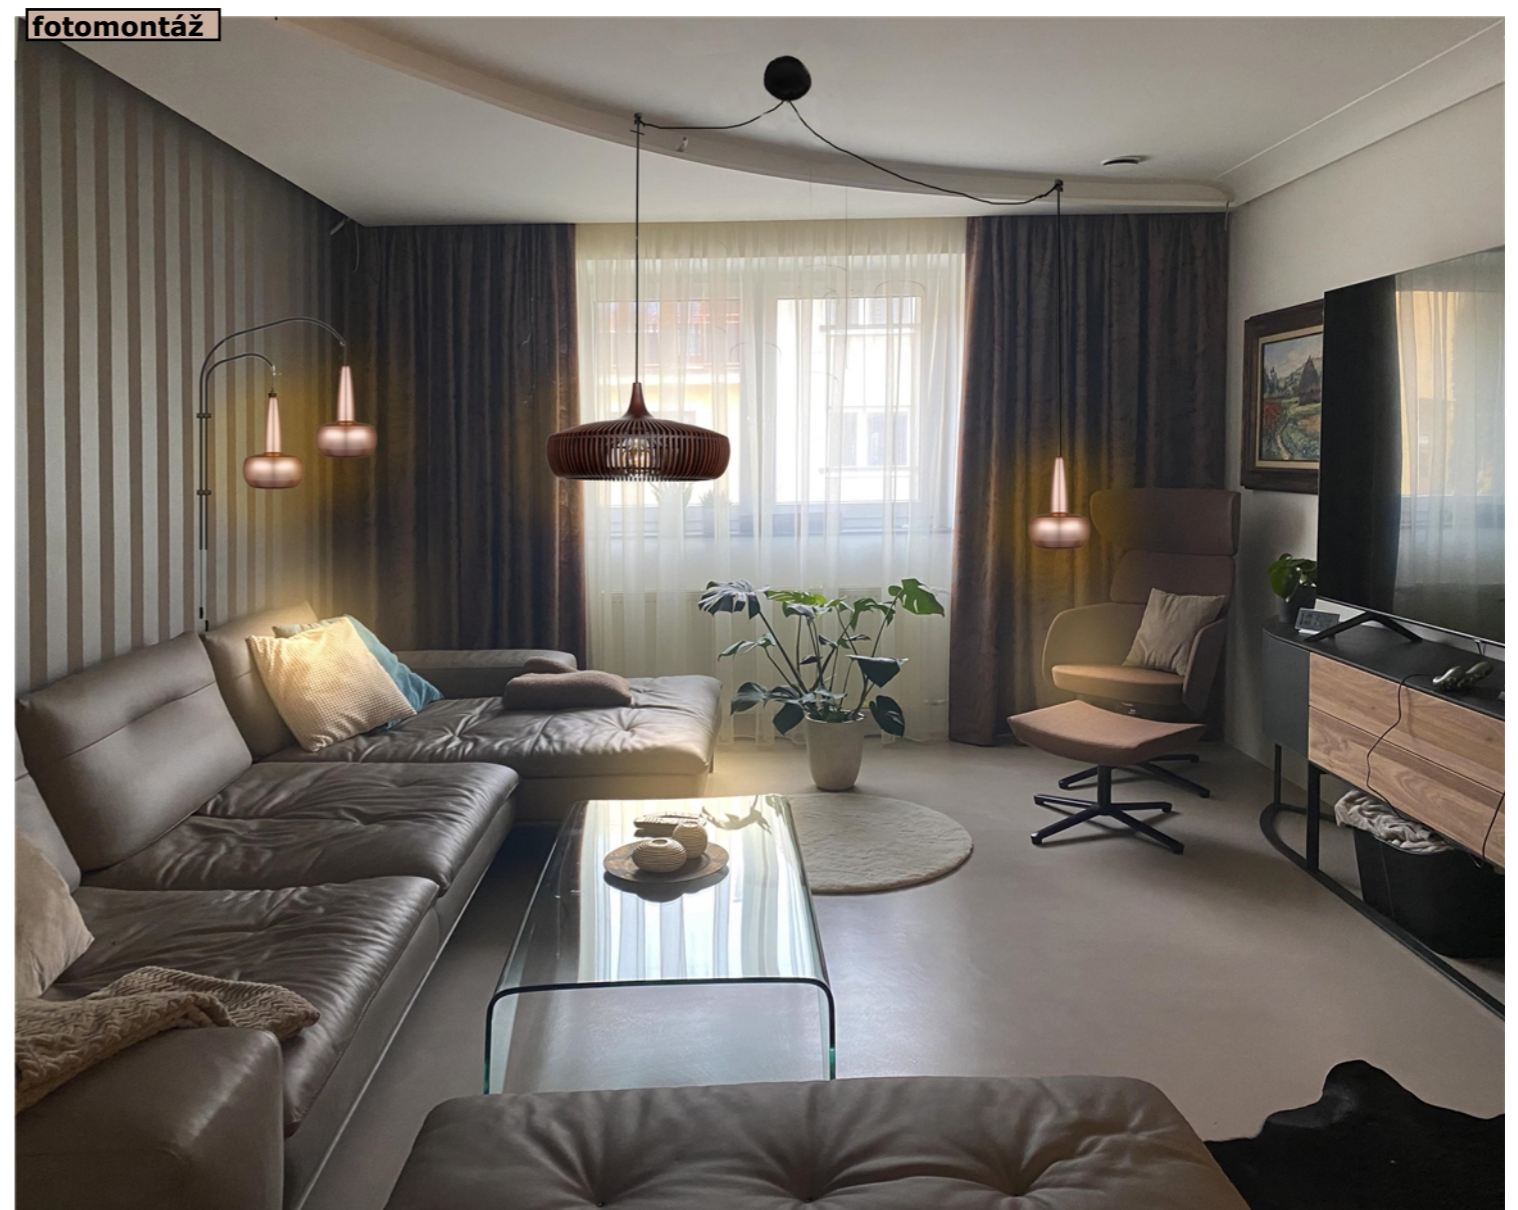

fotomontáž

fotomontáž

stínidla Clava
perforovaný
kov mosaz,
měď, leštěná

rozměry :
430x280

stínidla Clava ve
čtyřech barvách
kovu

rozměry :
215x330

nástěnný
závěs
pro dvě
stínidla

rozměry :
1230x400x780

stínidlo
Clava
tmavě
mořený
dub

rozměry :
430x240

stínidlo
Clava
kartáčovaná
měď

výkres č.5f

**jídelna, OP
světla Clava**

fotomontáž do fota realizovaného interiéru

interiér RD

3.1.2021

Ing. arch.
Markéta
SAFFEROVÁ
Komenského 129, 604 56 BLUČINA
IČO: 605 27 587