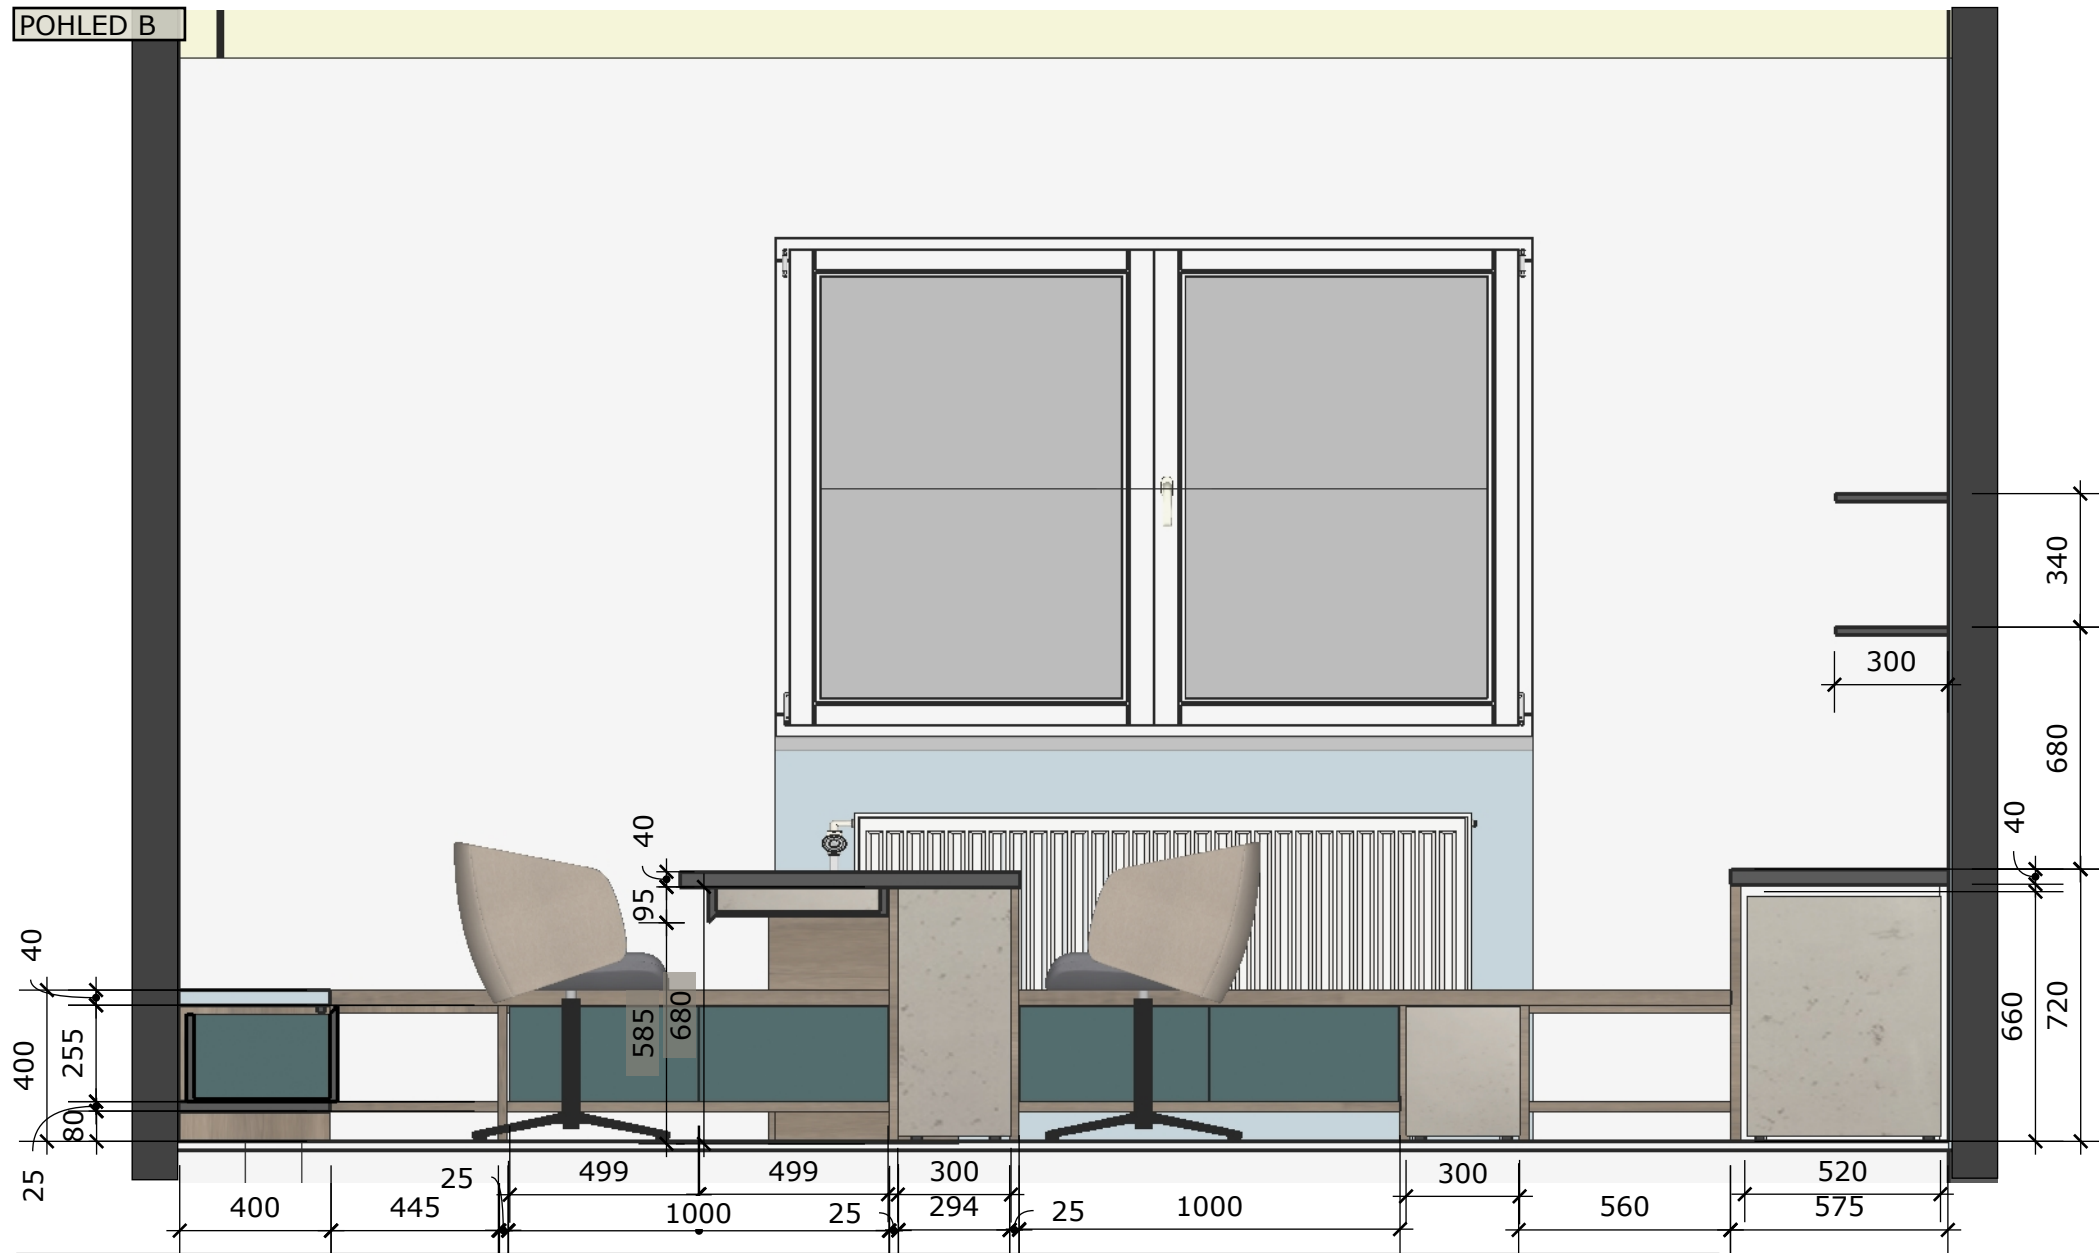

výkres č.7a
interiér RD

pracovna

varianta A

 půdorys M 1:20

23.10.2020

pohled ode dveří

výkres č.7c

pracovna
varianta A
perspektivní pohledy

interiér RD

10.7.2020

pohled od dětského stolu

výkres č.7d

pracovna
varianta A
perspektivní pohledy

interiér RD

23.10.2020

výkres č.7e

**pracovna
varianta A**
perspektivní pohledy

interiér RD

23.10.2020

pohled na pracovní stůl
s vysokým křeslem

POHLED A

pracovna
varianta A

POHLED A M 1:20

interiér RD

výkres č.7f

23.10.2020

Ing. arch.
Markéta
SAFFEROVÁ
Komenského 126, 664 56 BLUČINA
IČO: 605 27 587

POHLED B

pracovna
varianta A

interiér RD

výkres č.7g

POHLED B M 1:20