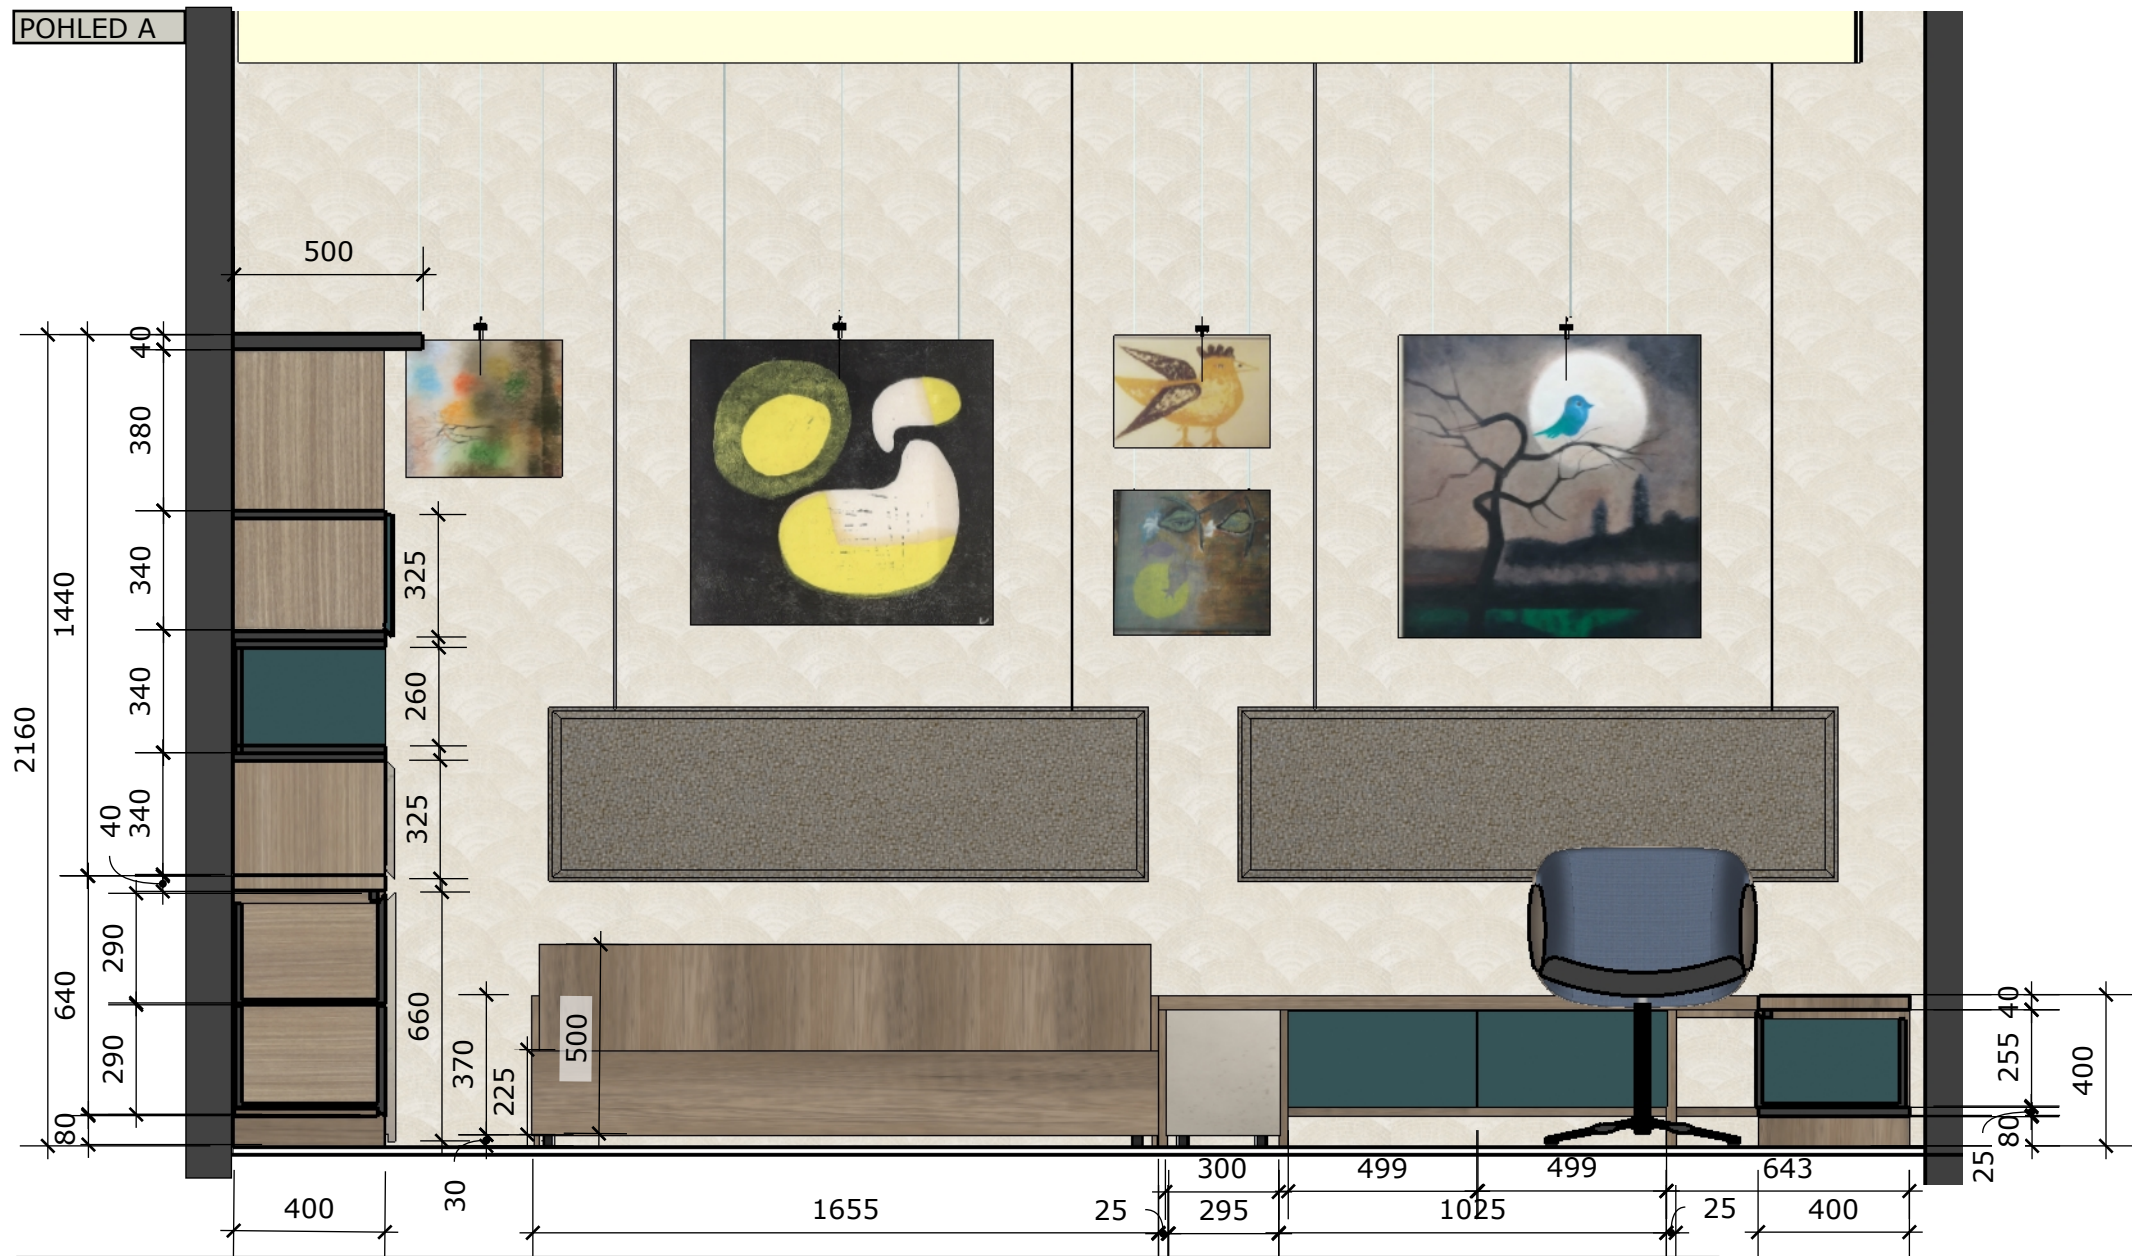

výkres č.7a
interiér RD

pracovna

varianta A

 půdorys M 1:20

23.10.2020

pohled ode dveří

výkres č.7c

pracovna
varianta A
perspektivní pohledy

interiér RD

10.7.2020

pohled od dětského stolu

výkres č.7d

pracovna
varianta A
perspektivní pohledy

interiér RD

23.10.2020

výkres č.7e

**pracovna
varianta A**
perspektivní pohledy

interiér RD

23.10.2020

pohled na pracovní stůl
s vysokým křeslem

POHLED A

pracovna
varianta A

POHLED A M 1:20

interiér RD

výkres č.7f

23.10.2020

Ing. arch.
Markéta
SAFFEROVÁ
Komenského 126, 664 56 BLUČINA
IČO: 605 27 587

POHLED B

pracovna
varianta A

interiér RD

výkres č.7g

POHLED B M 1:20