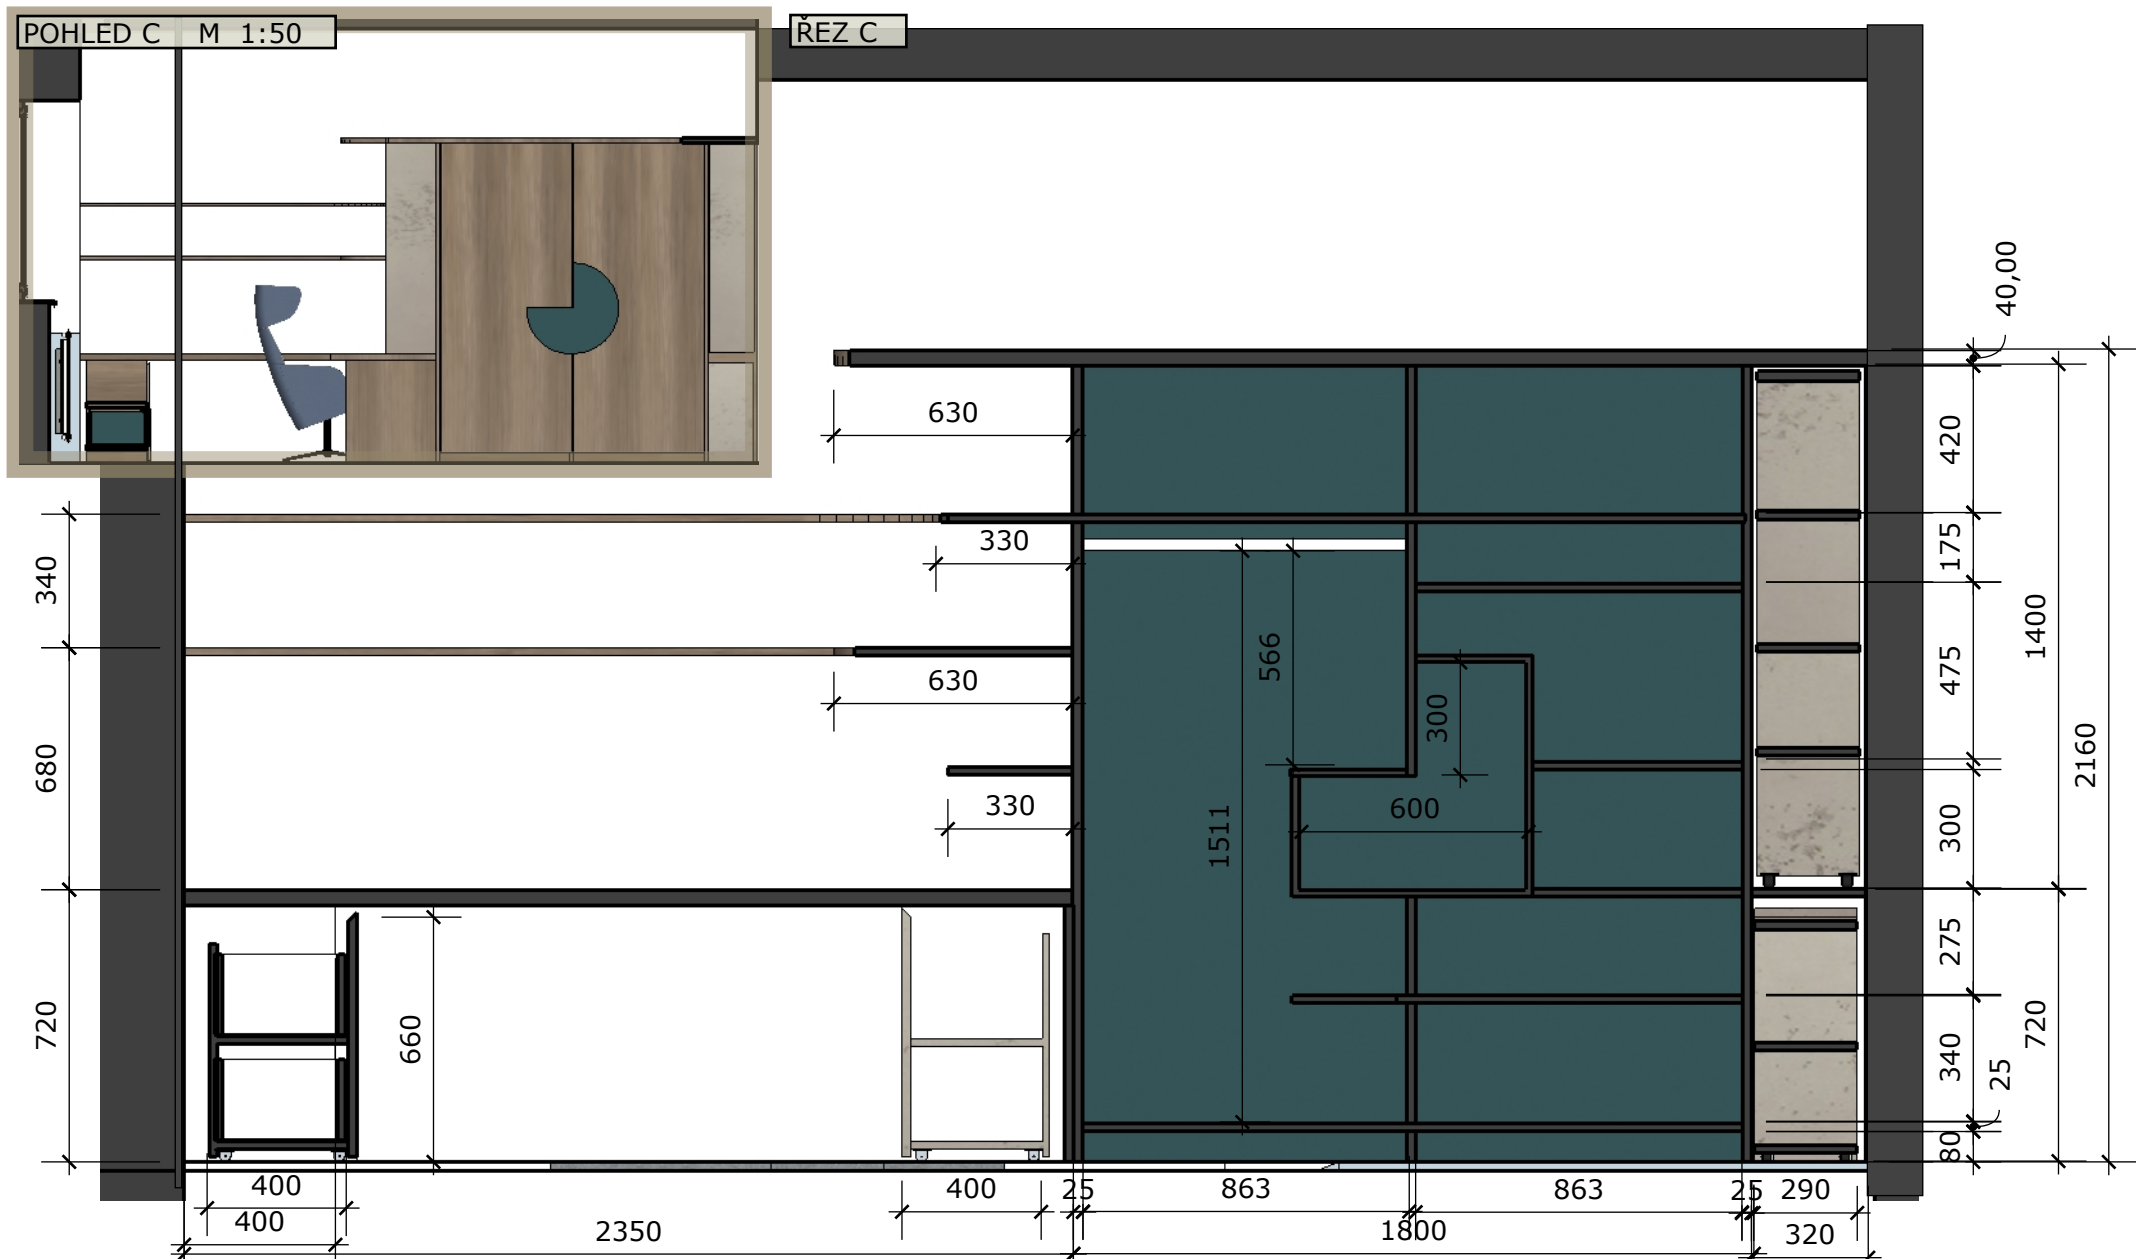

**pracovna
varianta A**
perspektivní pohledy

interiér RD

23.10.2020

pohled na pracovní stůl
s vysokým křeslem

POHLED A

pracovna
varianta A

POHLED A M 1:20

interiér RD

výkres č.7f

23.10.2020

Ing. arch.
Markéta
SAFFEROVÁ
Komenského 126, 664 56 BLUČINA
IČO: 605 27 587

POHLED B

pracovna
varianta A

interiér RD

výkres č.7g

POHLED B M 1:20

23.10.2020

**pracovna
varianta A**

interiér RD

výkres č.7h

ŘEZ C M 1:20

23.10.2020

POHLED D

**pracovna
varianta A**

interiér RD

POHLED D M 1:20

23.10.2020

výkres č.7i

POHLED E

pracovna
varianta A
POHLED E M 1:20

interiér RD

výkres č.7j