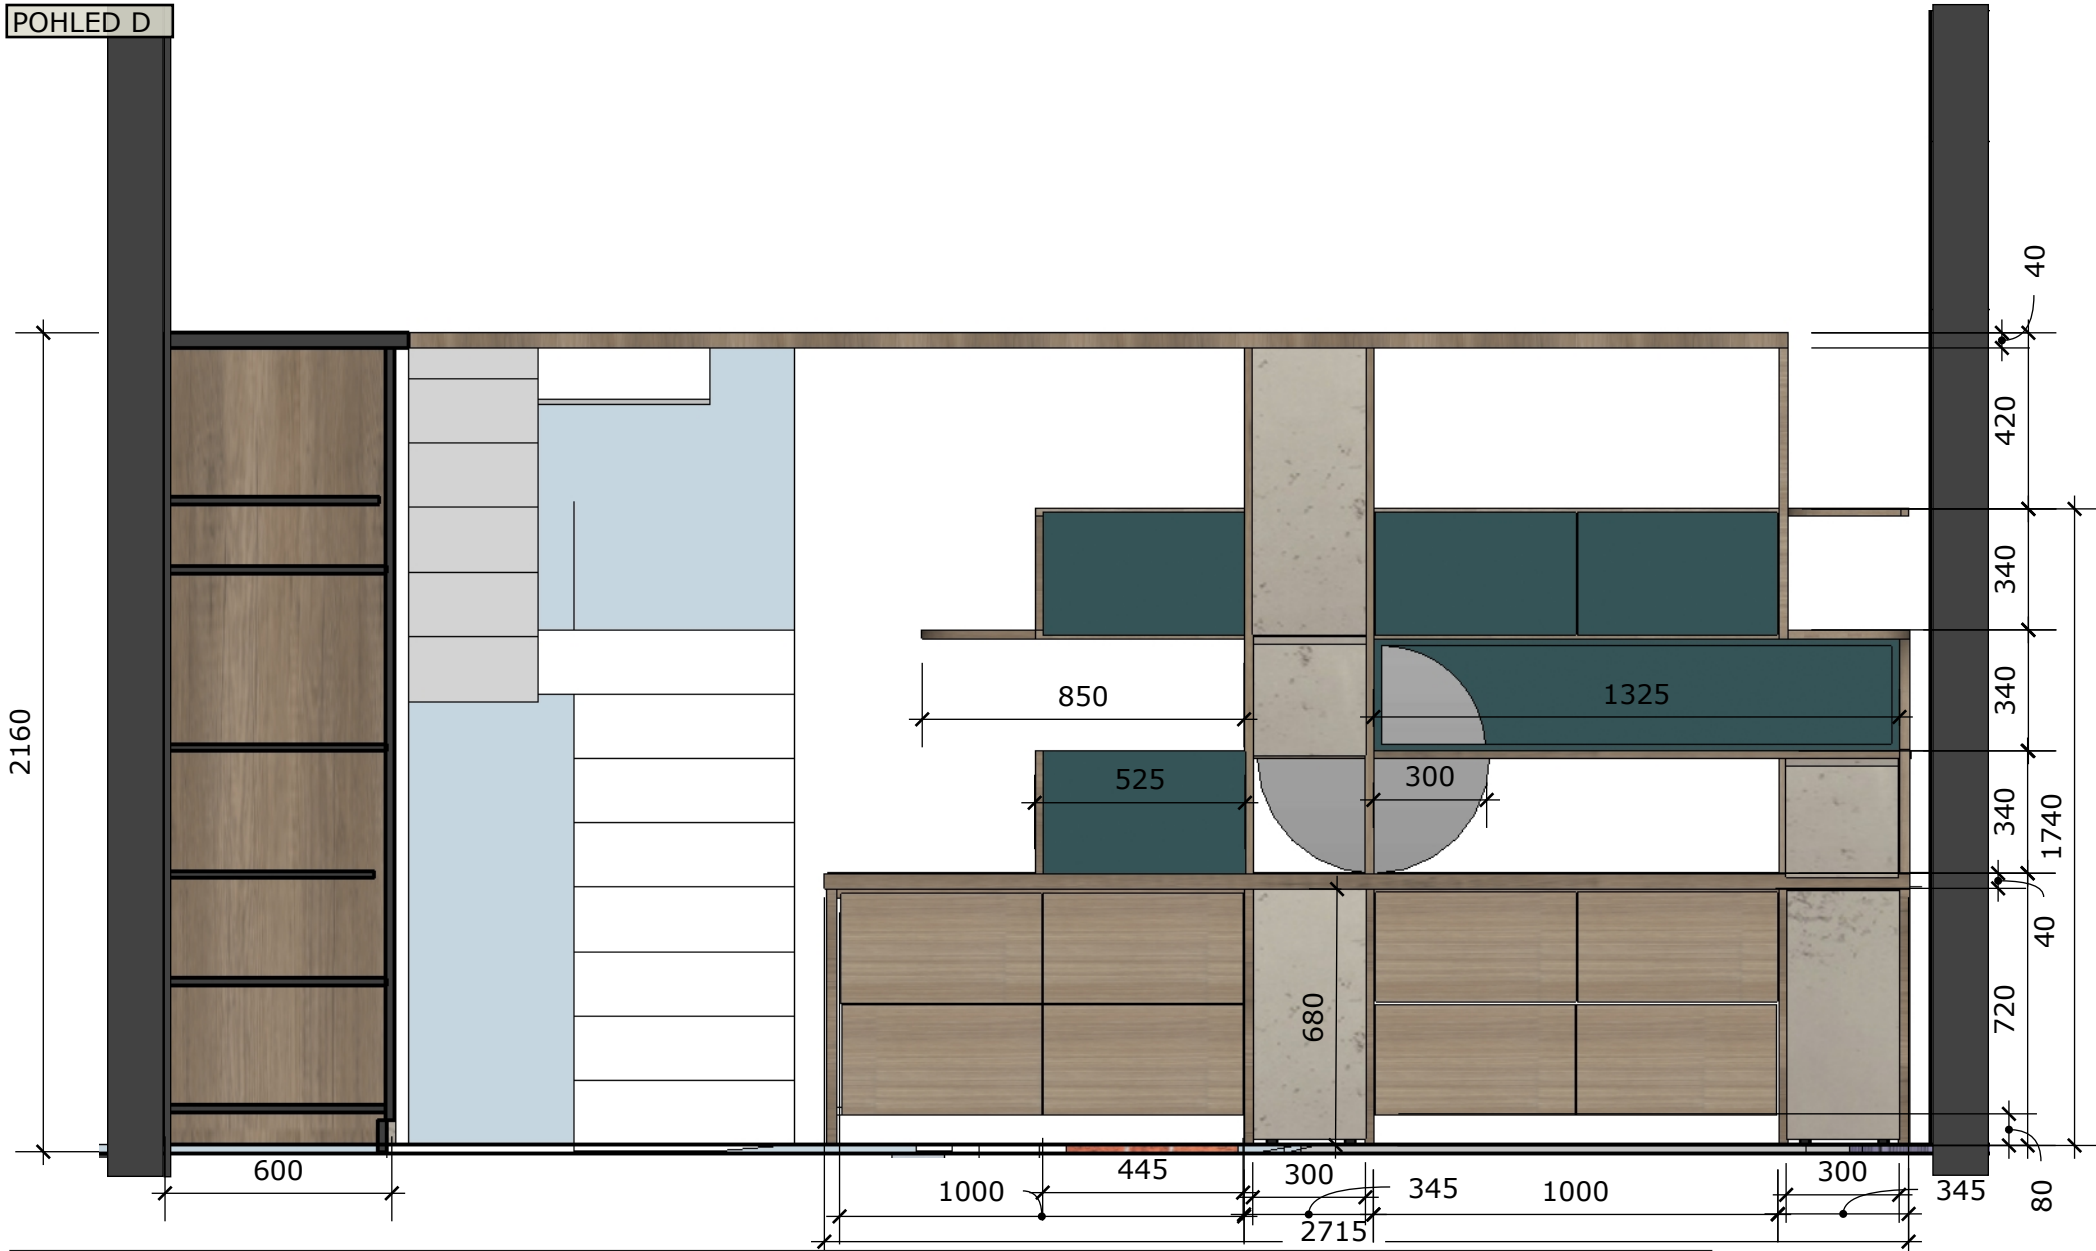

výkres č.7f

23.10.2020

Ing. arch.
Markéta
SAFFEROVÁ
Komenského 126, 664 56 BLUČINA
IČO: 605 27 587

POHLED B

pracovna
varianta A

interiér RD

výkres č.7g

POHLED B M 1:20

23.10.2020

**pracovna
varianta A**

interiér RD

výkres č.7h

ŘEZ C M 1:20

23.10.2020

POHLED D

**pracovna
varianta A**

interiér RD

POHLED D M 1:20

23.10.2020

výkres č.7i

POHLED E

pracovna
varianta A
POHLED E M 1:20

interiér RD

výkres č.7j