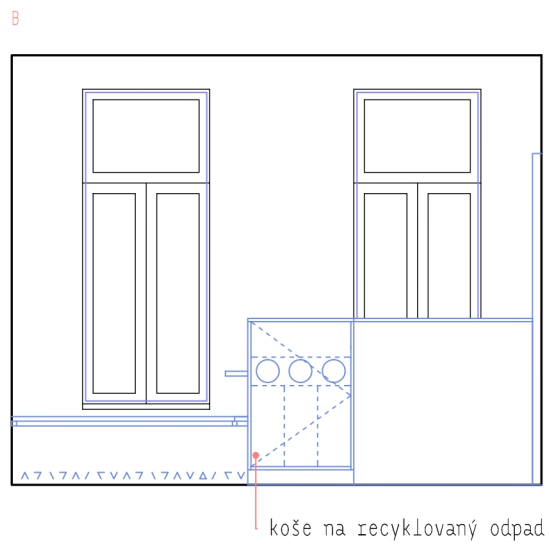

A

kryt radiátoru

A

svítidlo

čelní stěna recepce,
deska z mléčného plexiskla

kovový stojan na kabáty

základní tvar,
rovnostřanný trojúhelník

odvozený motiv

- אדם (člověk/man)
- נס (cesta/journey)
- נצח (večnost/eternity)

POZN. Rozměry polic budou odvozené od základního tvaru Davidovy hvězdy vyskladané ze dvou totožných rovnostřanných trojúhelníků o rozměru strany 350 mm.