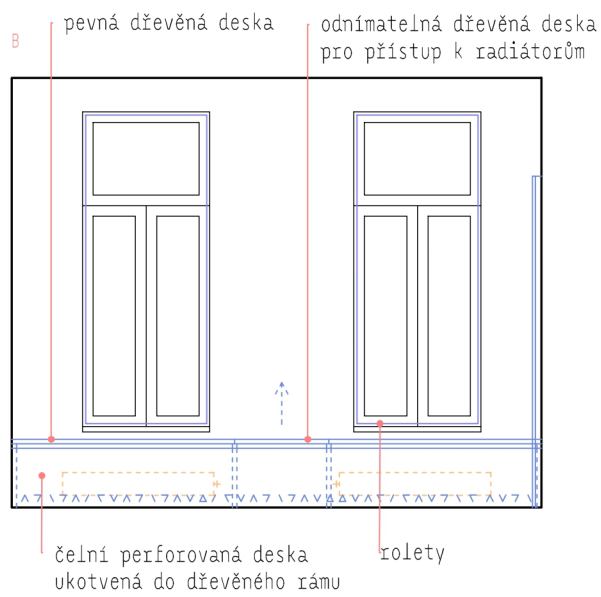

A

kryt radiátoru

A

svítidlo

čelní stěna recepce,
deska z mléčného plexiskla

kovový stojan na kabáty

základní tvar,
rovnostřanný trojúhelník

odvozený motiv

- אדם (člověk/man)
- נס (cesta/journey)
- נצח (večnost/eternity)

POZN. Rozměry polic budou odvozené od základního tvaru Davidovy hvězdy vyskladané ze dvou totožných rovnostřanných trojúhelníků o rozměru strany 350 mm.