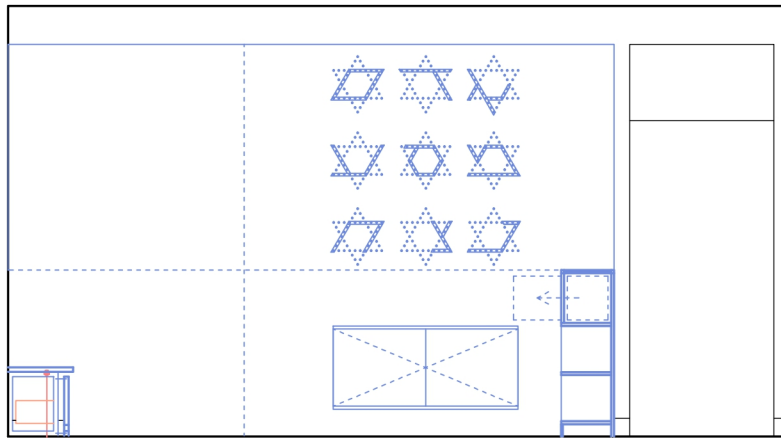

A

kryt radiátoru

A

svítidlo

čelní stěna recepce,
deska z mléčného plexiskla

kovový stojan na kabáty

základní tvar,
rovnostřanný trojúhelník

odvozený motiv

- אדם (člověk/man)
- נס (cesta/journey)
- נצח (večnost/eternity)

POZN. Rozměry polic budou odvozené od základního tvaru Davidovy hvězdy vyskladané ze dvou totožných rovnostřanných trojúhelníků o rozměru strany 350 mm.