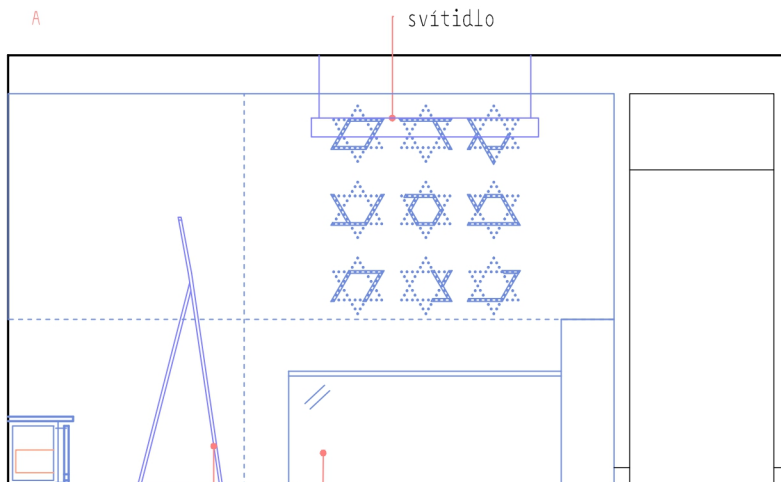

A

kryt radiátoru

A

svítidlo

čelní stěna recepce,
deska z mléčného plexiskla

kovový stojan na kabáty

základní tvar,
rovnostřanný trojúhelník

odvozený motiv

- אדם (člověk/man)
- נס (cesta/journey)
- נצח (večnost/eternity)

POZN. Rozměry polic budou odvozené od základního tvaru Davidovy hvězdy vyskladané ze dvou totožných rovnostřanných trojúhelníků o rozměru strany 350 mm.