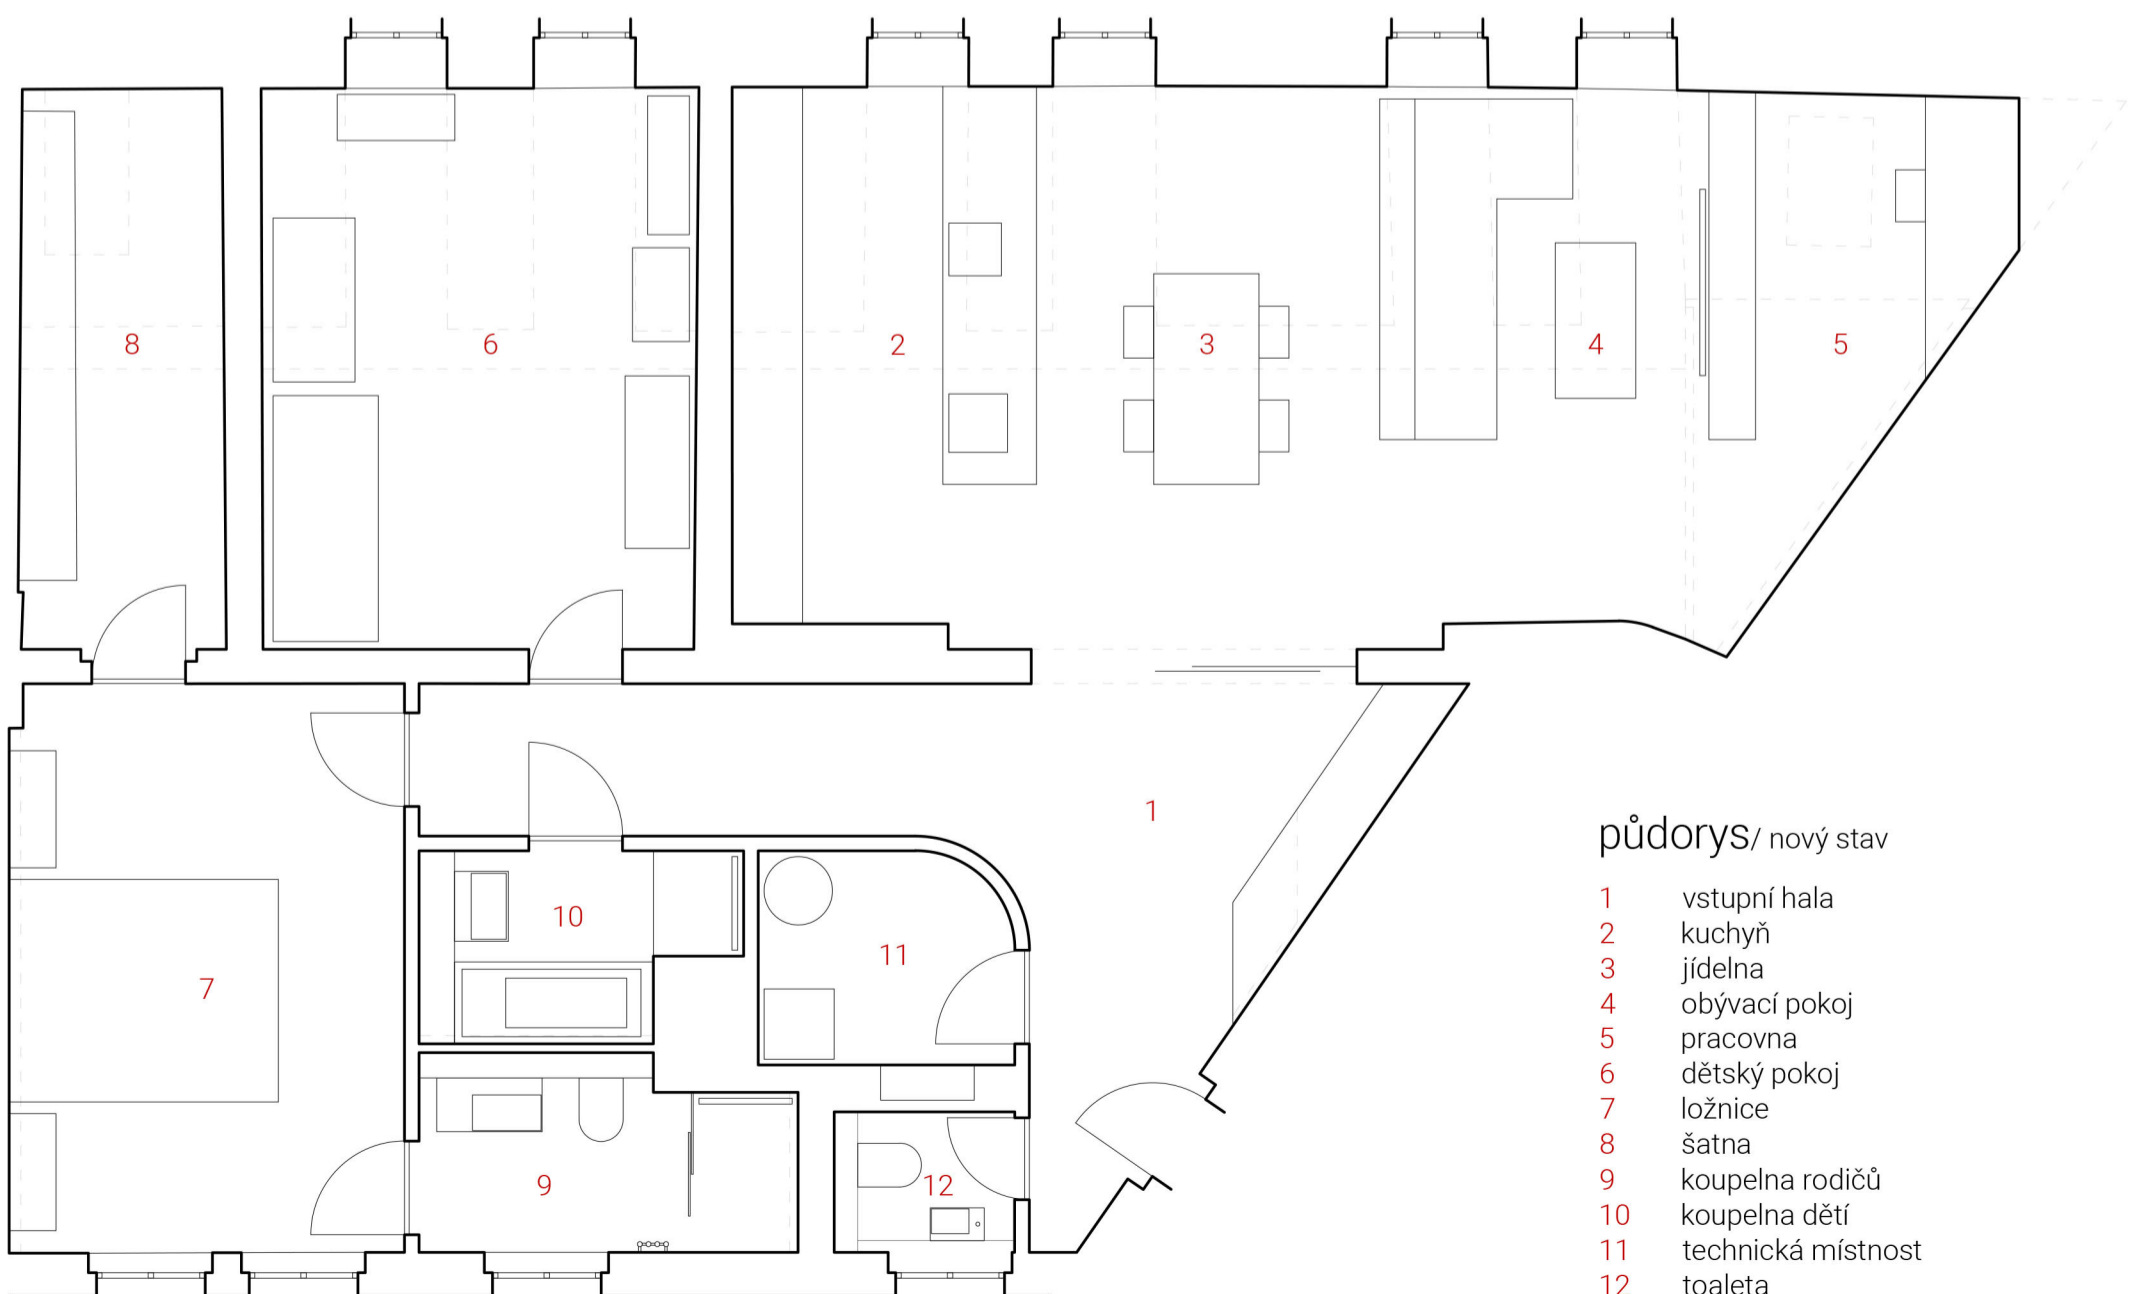

půdorys/ původní stav

- 1 předsíň
- 2 kuchyň
- 3 obývací pokoj
- 4 pokoj
- 5 pokoj
- 6 pokoj
- 7 chodba
- 8 ložnice
- 9 koupelna
- 10 toaleta

půdorys/ nový stav

- 1 vstupní hala
- 2 kuchyň
- 3 jídelna
- 4 obývací pokoj
- 5 pracovna
- 6 dětský pokoj
- 7 ložnice
- 8 šatna
- 9 koupelna rodičů
- 10 koupelna dětí
- 11 technická místnost
- 12 toaleta