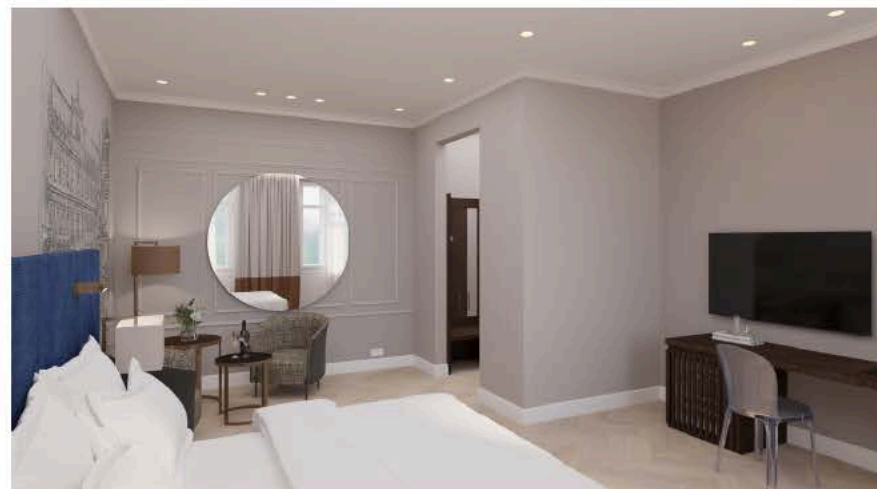

WALL INK
UV TISK NA ZEĎ / HISTORICKÉ FOTO

ZACHOVÁNÍ AUTENTICKÝCH
PRVKŮ BUDOVY / HISTORIE

DOMINANTNÍ STĚNA
ZDOBENÁ ORAC LIŠTAMI