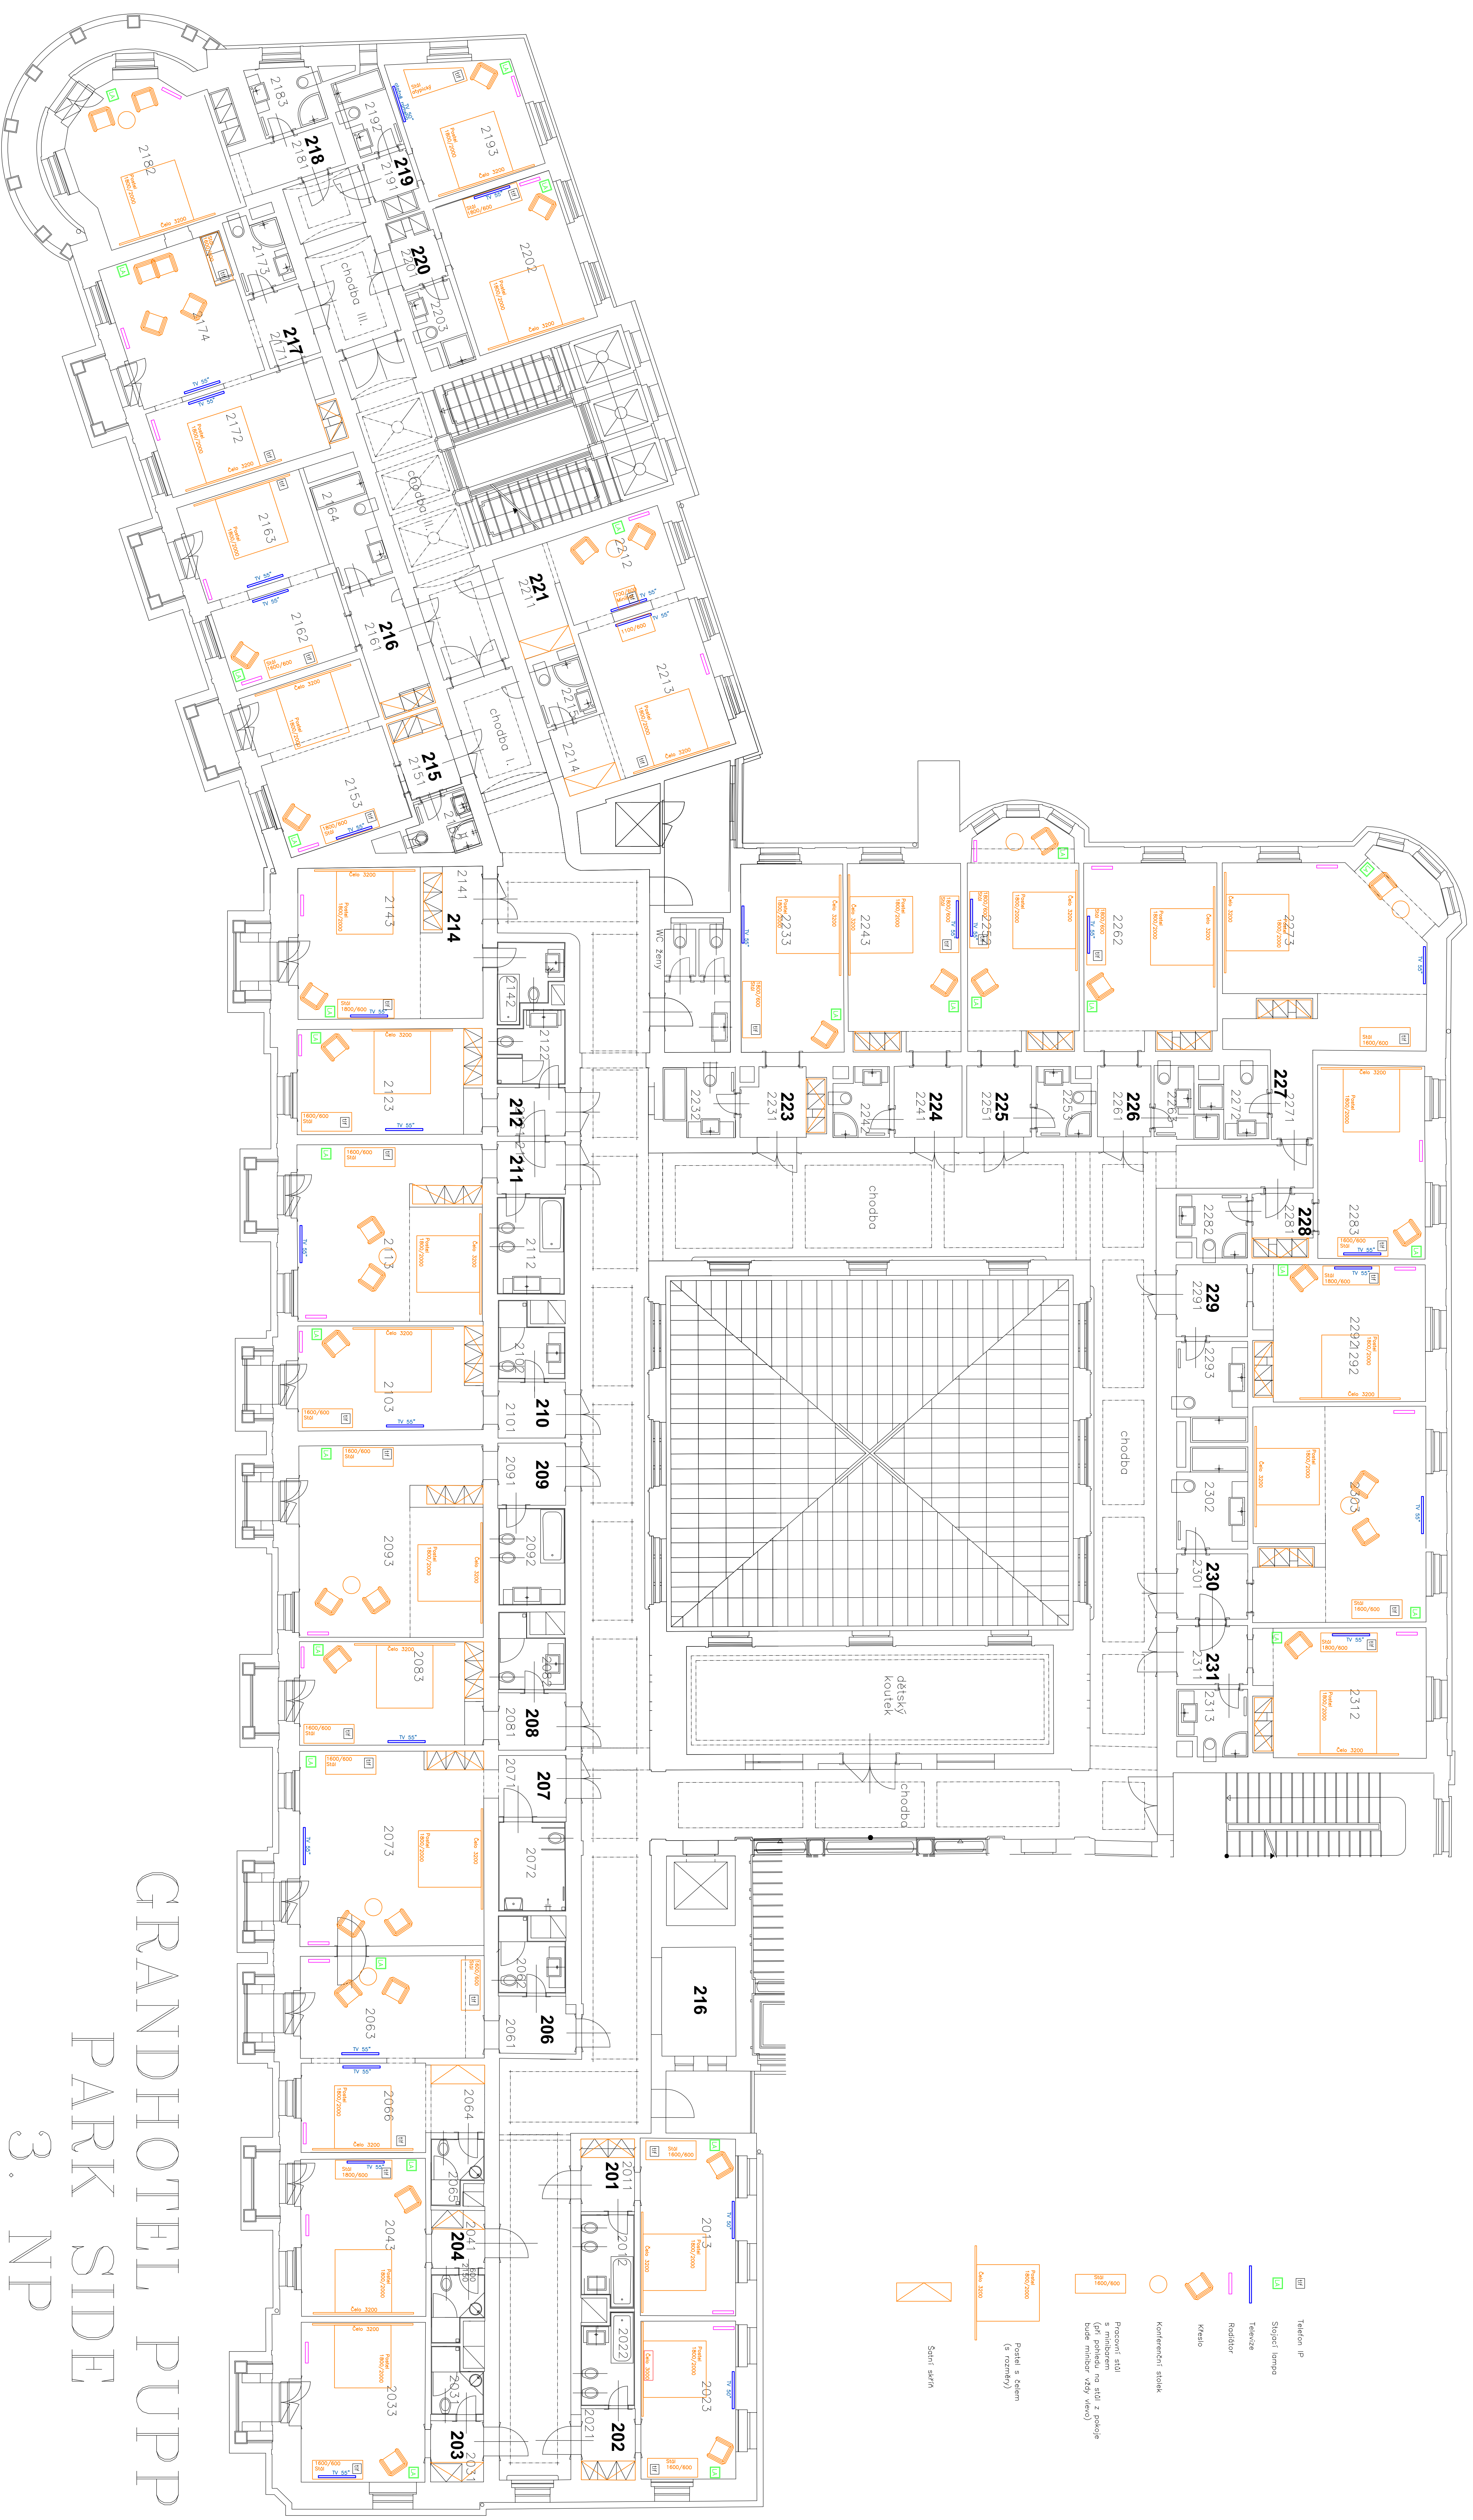

GRANDHOTEL PUPP
PARK SIDE
3. NP