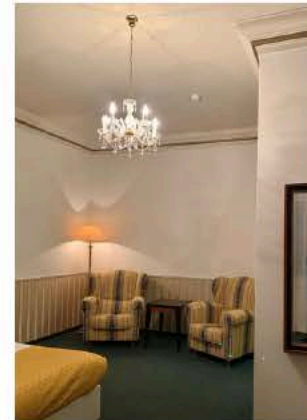

STÁVAJÍCÍ STAV

Pokoj 416

PŮDORYS
FOTODOKUMENTACE

MOODBOARD
NASTÍNĚNÍ NÁLADY

VIZUALIZACE

NCS S 2000-N
VÝMALBY STĚN

BLUE VELVET
ČELO POSTELE

VINYL RIGID
BĚLENÝ DUB
PARKETY / PRKNA