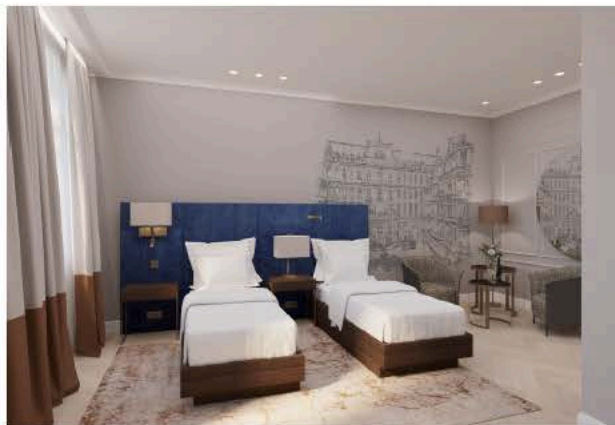

STÁVAJÍCÍ STAV

Pokoj 416

PŮDORYS
FOTODOKUMENTACE

MOODBOARD
NASTÍNĚNÍ NÁLADY

VIZUALIZACE

NCS S 2000-N
VÝMALBY STĚN

BLUE VELVET
ČELO POSTELE

VINYL RIGID
BĚLENÝ DUB
PARKETY / PRKNA