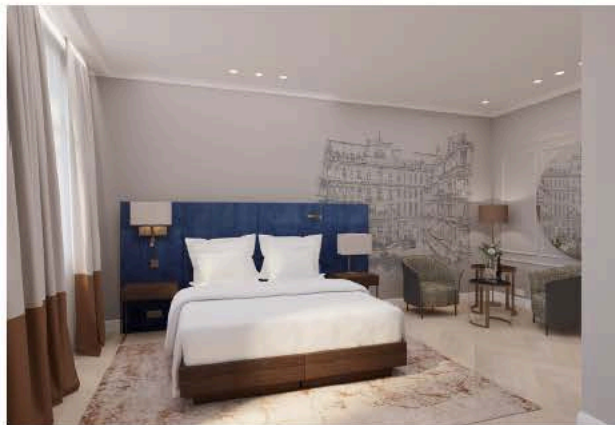

STÁVAJÍCÍ STAV

Pokoj 416

PŮDORYS
FOTODOKUMENTACE

MOODBOARD
NASTÍNĚNÍ NÁLADY

VIZUALIZACE

NCS S 2000-N
VÝMALBY STĚN

BLUE VELVET
ČELO POSTELE

VINYL RIGID
BĚLENÝ DUB
PARKETY / PRKNA