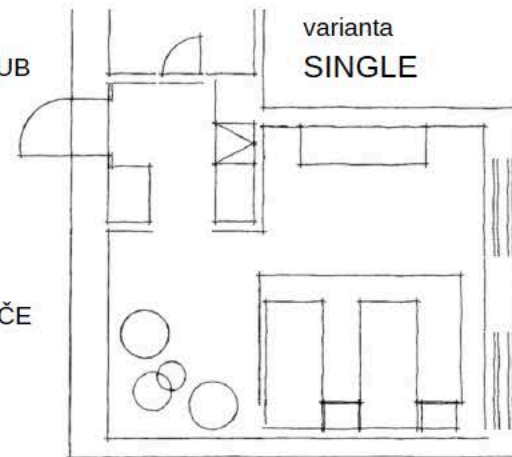

KOV / IMITACE
TMAVÝ BRONZ
NÁBYTEK / VYPÍNAČE