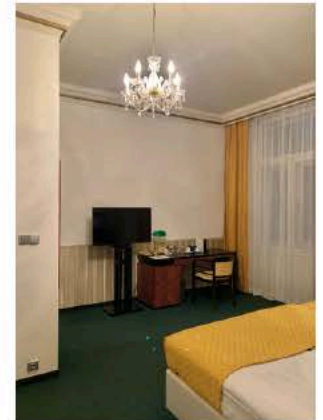

STÁVAJÍCÍ STAV

Pokoj 416

PŮDORYS
FOTODOKUMENTACE

MOODBOARD
NASTÍNĚNÍ NÁLADY

VIZUALIZACE

NCS S 2000-N
VÝMALBY STĚN

BLUE VELVET
ČELO POSTELE

VINYL RIGID
BĚLENÝ DUB
PARKETY / PRKNA