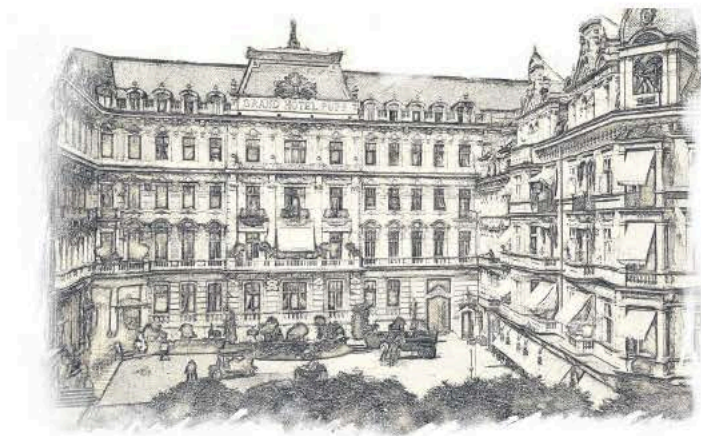

WALL INK
UV TISK NA ZEĎ / HISTORICKÉ FOTO

ZACHOVÁNÍ AUTENTICKÝCH
PRVKŮ BUDOVY / HISTORIE

DOMINANTNÍ STĚNA
ZDOBENÁ ORAC LIŠTAMI