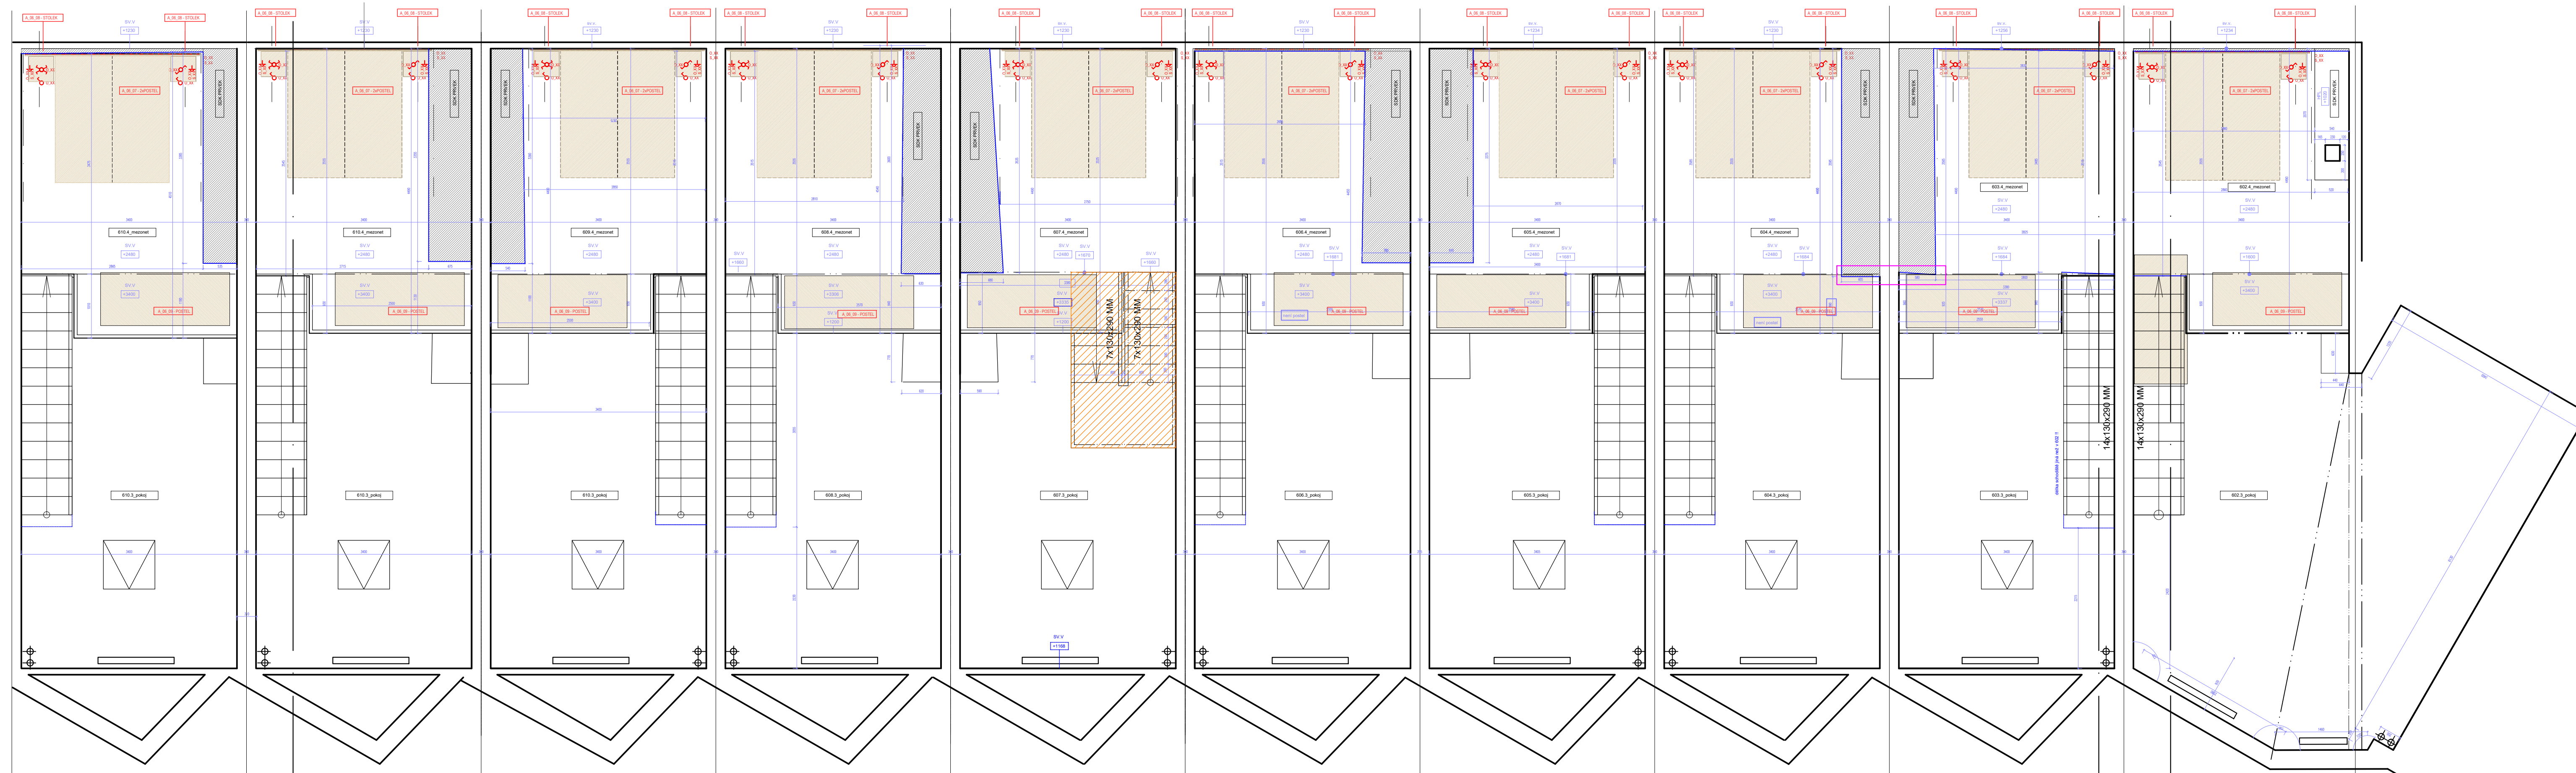

STANDARDNÍ POKOJ

1.NP - PŮDORYS
M. 1:30

Tato dokumentace slouží pouze jako podklad pro tvorbu výrobní dokumentace. Je nutné ověření klíčových rozměrů na místě pro každý konkrétní pokoj.

ZAKÁZKA	023-23	AKCE	Hotel Svornost - pokoje 6.NP	OBSAH	PROVÁDĚCÍ PROJEKT INTERIÉRU	VÝKRES	STANDARDNÍ POKOJ - PŮDORYS 1.NP	VÝKRES Č.	01	MĚŘÍTKO	1:30	DATUM	2023-10-16
---------	--------	------	------------------------------	-------	-----------------------------	--------	---------------------------------	-----------	----	---------	------	-------	------------

MEZONETY-PATRO

POKOJ 611 L POKOJ 610 L POKOJ 609 P POKOJ 608 L POKOJ 607 P POKOJ 606 L POKOJ 605 P POKOJ 604 L POKOJ 603 P ATYPICKÝ POKOJ 602 L

MEZONETY-PRÍZEMÍ