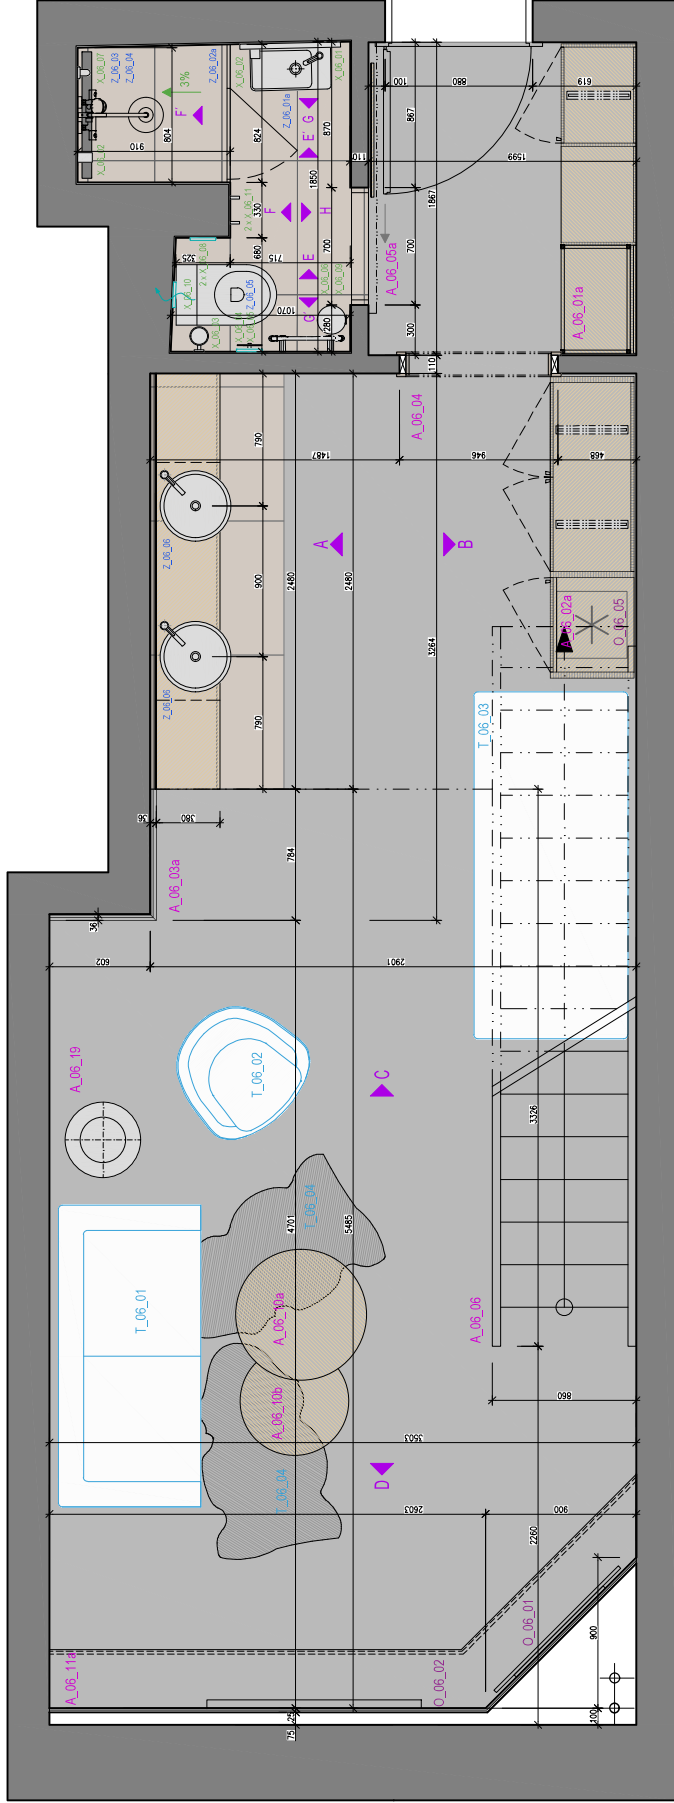

STANDARDNÍ POKOJ

1.NP - PŮDORYS
M. 1:30

Tato dokumentace slouží pouze jako podklad pro tvorbu výrobní dokumentace. Je nutné ověření klíčových rozměrů na místě pro každý konkrétní pokoj.

ZAKÁZKA	023-23	AKCE	Hotel Svornost - pokoje 6.NP	OBSAH	PROVÁDĚCÍ PROJEKT INTERIÉRU	VÝKRES	STANDARDNÍ POKOJ - PŮDORYS 1.NP	VÝKRES Č.	01	MĚŘÍTKO	1:30	DATUM	2023-10-16
---------	--------	------	------------------------------	-------	-----------------------------	--------	---------------------------------	-----------	----	---------	------	-------	------------

MEZONETY-PATRO

POKOJ 611 L POKOJ 610 L POKOJ 609 P POKOJ 608 L POKOJ 607 P POKOJ 606 L POKOJ 605 P POKOJ 604 L POKOJ 603 P ATYPICKÝ POKOJ 602 L

MEZONETY-PRÍZEMÍ