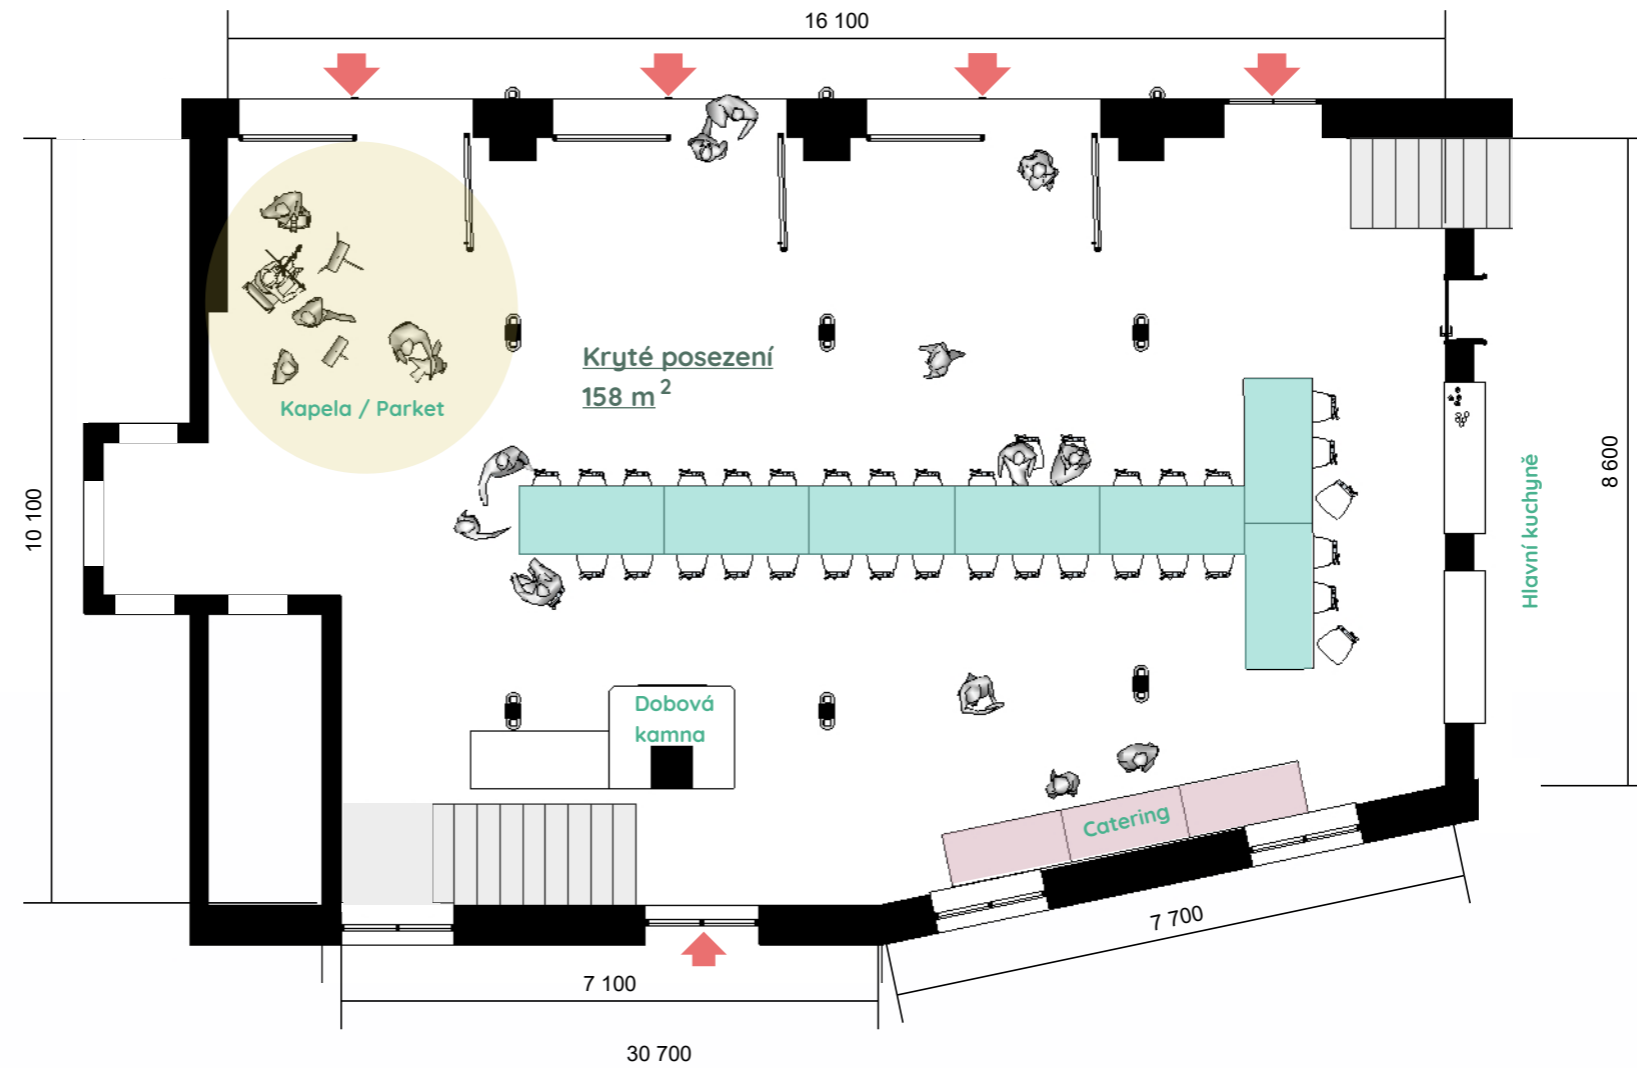

### Projektovaná kapacita 1.NP:

- Optimální kapacita: 38 osob
- dispozice stolů do tvaru písmene T
- Maximální kapacita: 72 osob
- dispozice stolů do tvaru písmene U

### Projektovaná kapacita 2.NP:

- Pracovní stoly 40 osob
- Boční posezení s křesly 10 osob
- Relax zóna 01 22 osob
- Relax zóna 02 12 osob
- Šachová partie 2 osoby