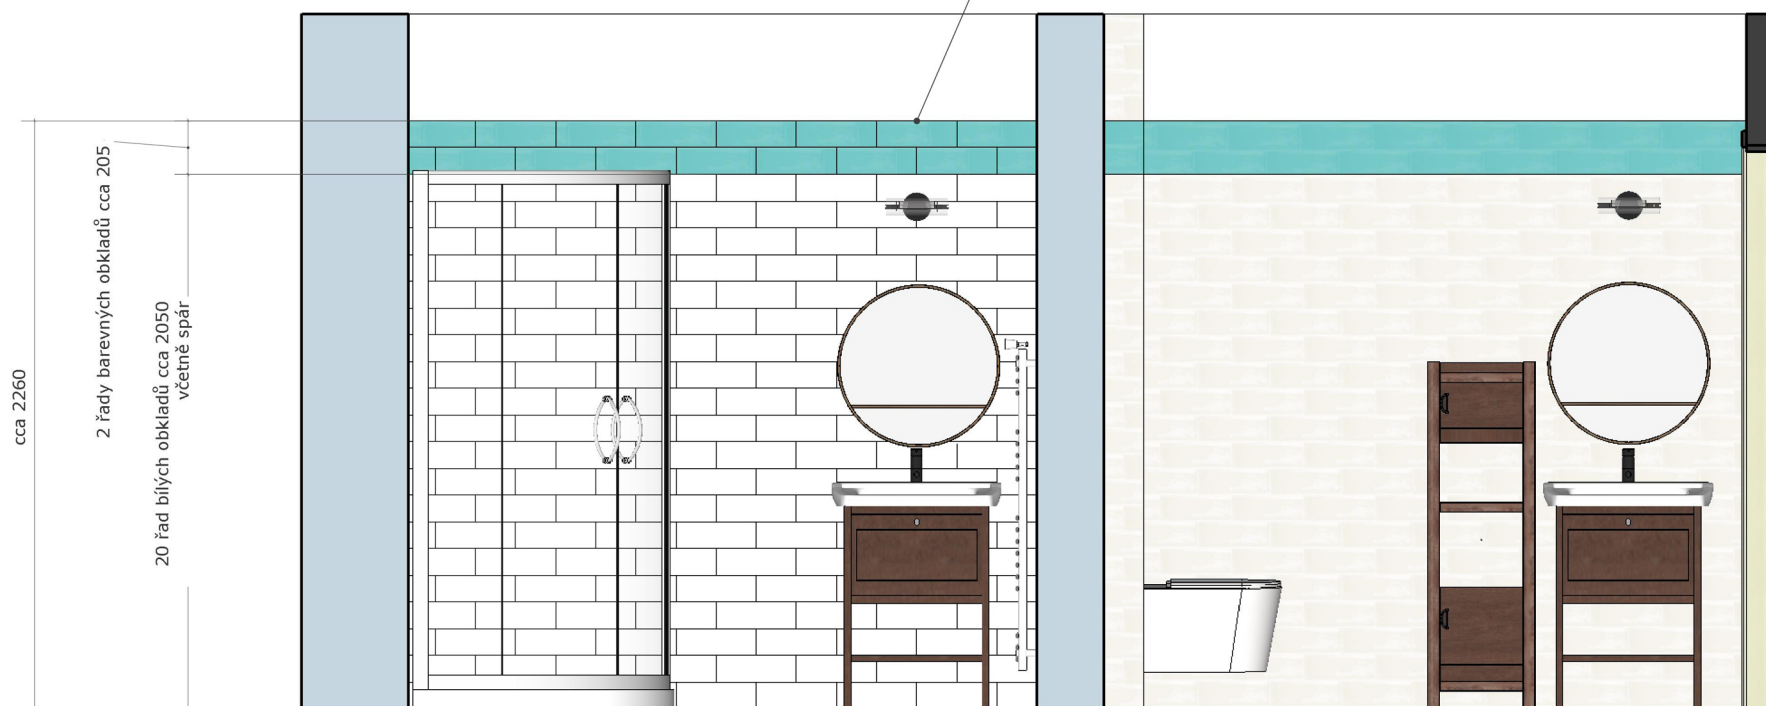

PŮDORYS KOUPELNY PŘÍZEMÍ MĚŘÍTKO 1:50/A3

DLAŽBA

OBKLADY

KLADENÍ NA CIHLU A KDYBY SE ZADAŘILO, TAK IDEÁLNĚ NASAZOVAT SPÁRU NA STŘED VÝVODŮ PRO BATERII A Tedy STŘED UMÍSTĚNÍ UMYVADLOVÉ SKŘÍNKY

VŠECHNY ZAŘIZOVACÍ PŘEDMĚTY PROSÍM DO STANDARDNÍ VÝŠKY PODLE MONTÁŽNÍHO NÁVODU OD DODAVATELE

ŘEZ KOUPELNY PŘÍZEMÍ MĚŘÍTKO 1:20/A3