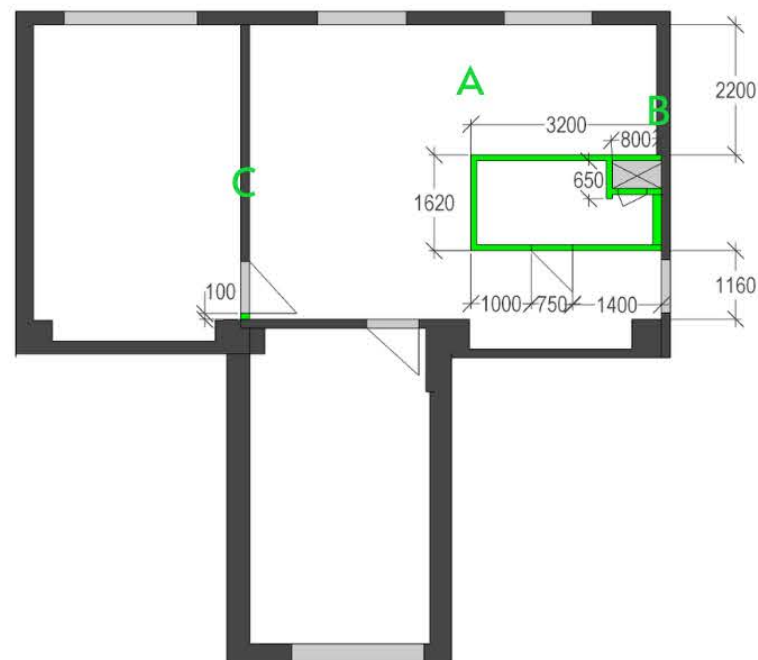

1.pokoj 11,32m<sup>2</sup>

2.pokoj 18,50m<sup>2</sup>

3.pokoj 19,30m<sup>2</sup>

výška místností 2,60m

## bourané zdivo

- A - příčky vymežující středový pokoj
- B - nefunkční spíž
- C - příčky stávající koupelny
- D - původní kovové zárubně

## nové zdivo

- A - prostor nové koupelny a WC zvětšený o 50cm směrem do pokoje
- B - přízdívka pro Geberit
- C - posunutí otvoru pro nové dveře

## 4 obývací část

L - jídelní stůl, židle

M - rohová sedací souprava

N - nízká závěsná skříňka pod Tv

O - Tv