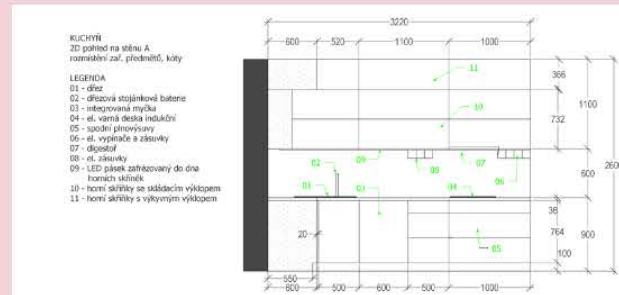

# kuchyně 3D vizualizace + +2D pohledy na jednotlivé stěny

# obývací část

barevný koncept

rozmístění zařizovacích prvků