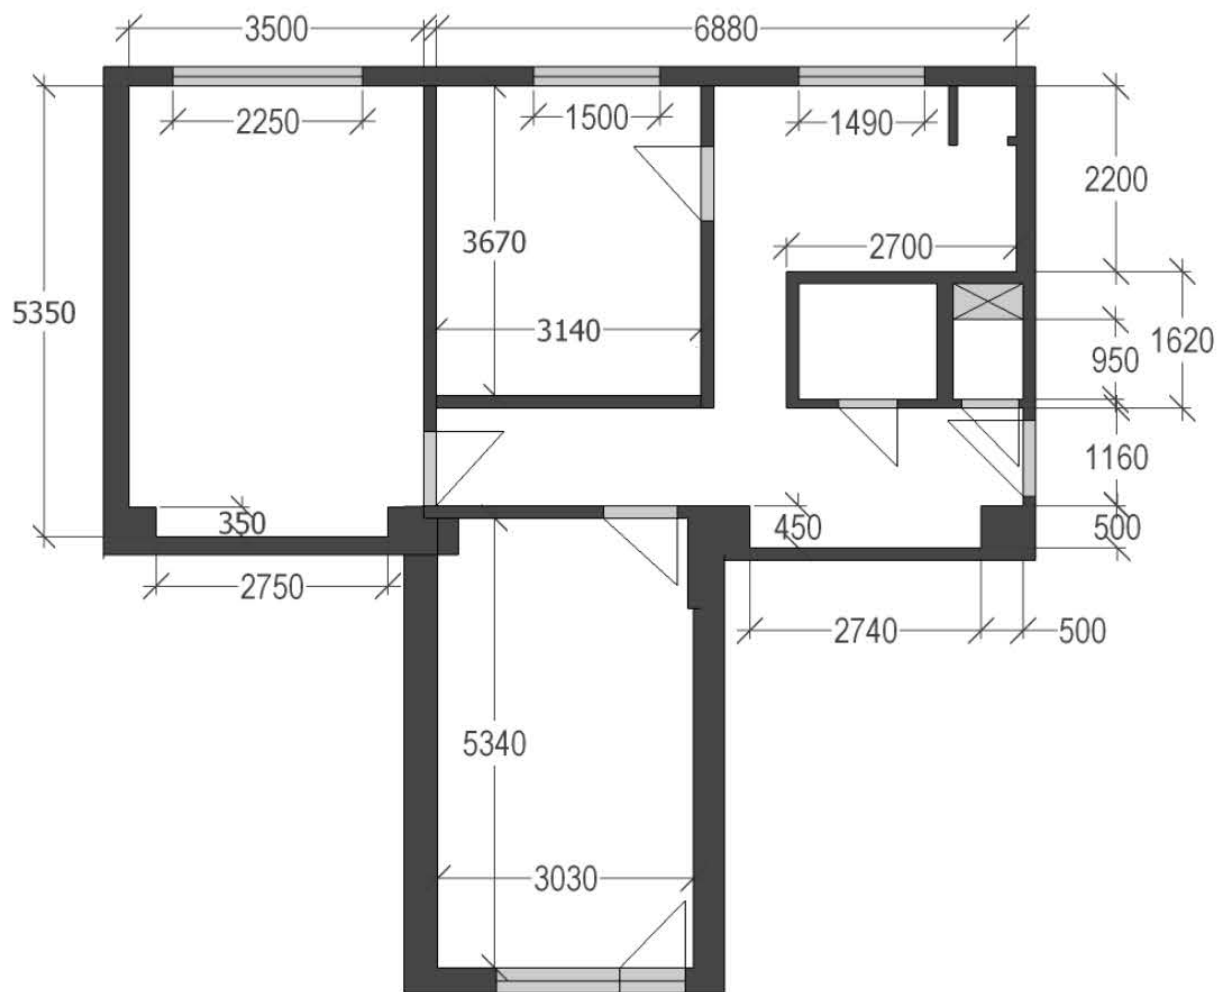

# původní stav bytu 3+1

půdorys, kóty

rozměry jednotlivých místností

předsíň 5,67m<sup>2</sup>

chodba 7,55m<sup>2</sup>

koupelna 2,26m<sup>2</sup>

WC 0,79m<sup>2</sup>

kuchyně 7,92m<sup>2</sup>

1.pokoj 11,32m<sup>2</sup>

2.pokoj 18,50m<sup>2</sup>

3.pokoj 19,30m<sup>2</sup>

výška místností 2,60m

## 4 obývací část

L - jídelní stůl, židle

M - rohová sedací souprava

N - nízká závěsná skříňka pod Tv

O - Tv