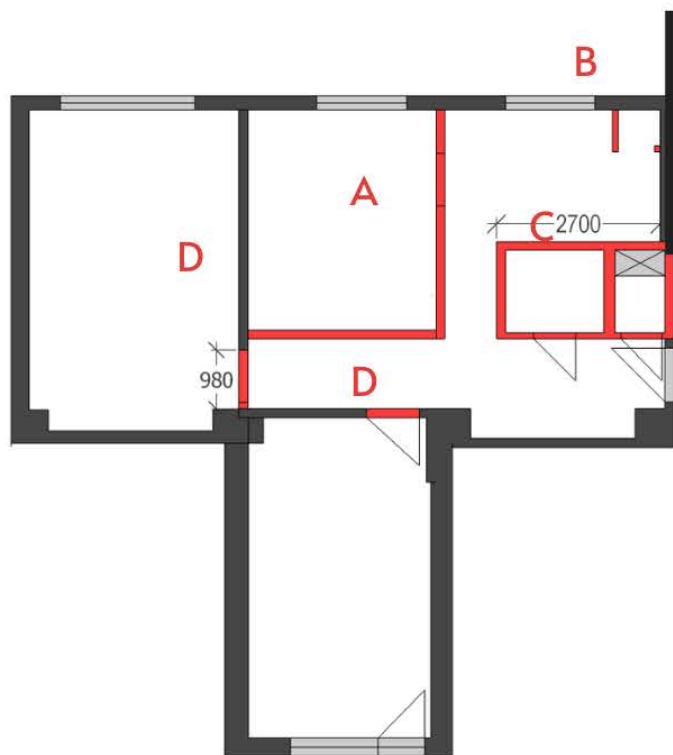

návrh změny dispozice bytu 3+1 na 3+kk

bourané zdivo

- A - příčky vymežující středový pokoj
- B - nefunkční spíž
- C - příčky stávající koupelny
- D - původní kovové zárubně