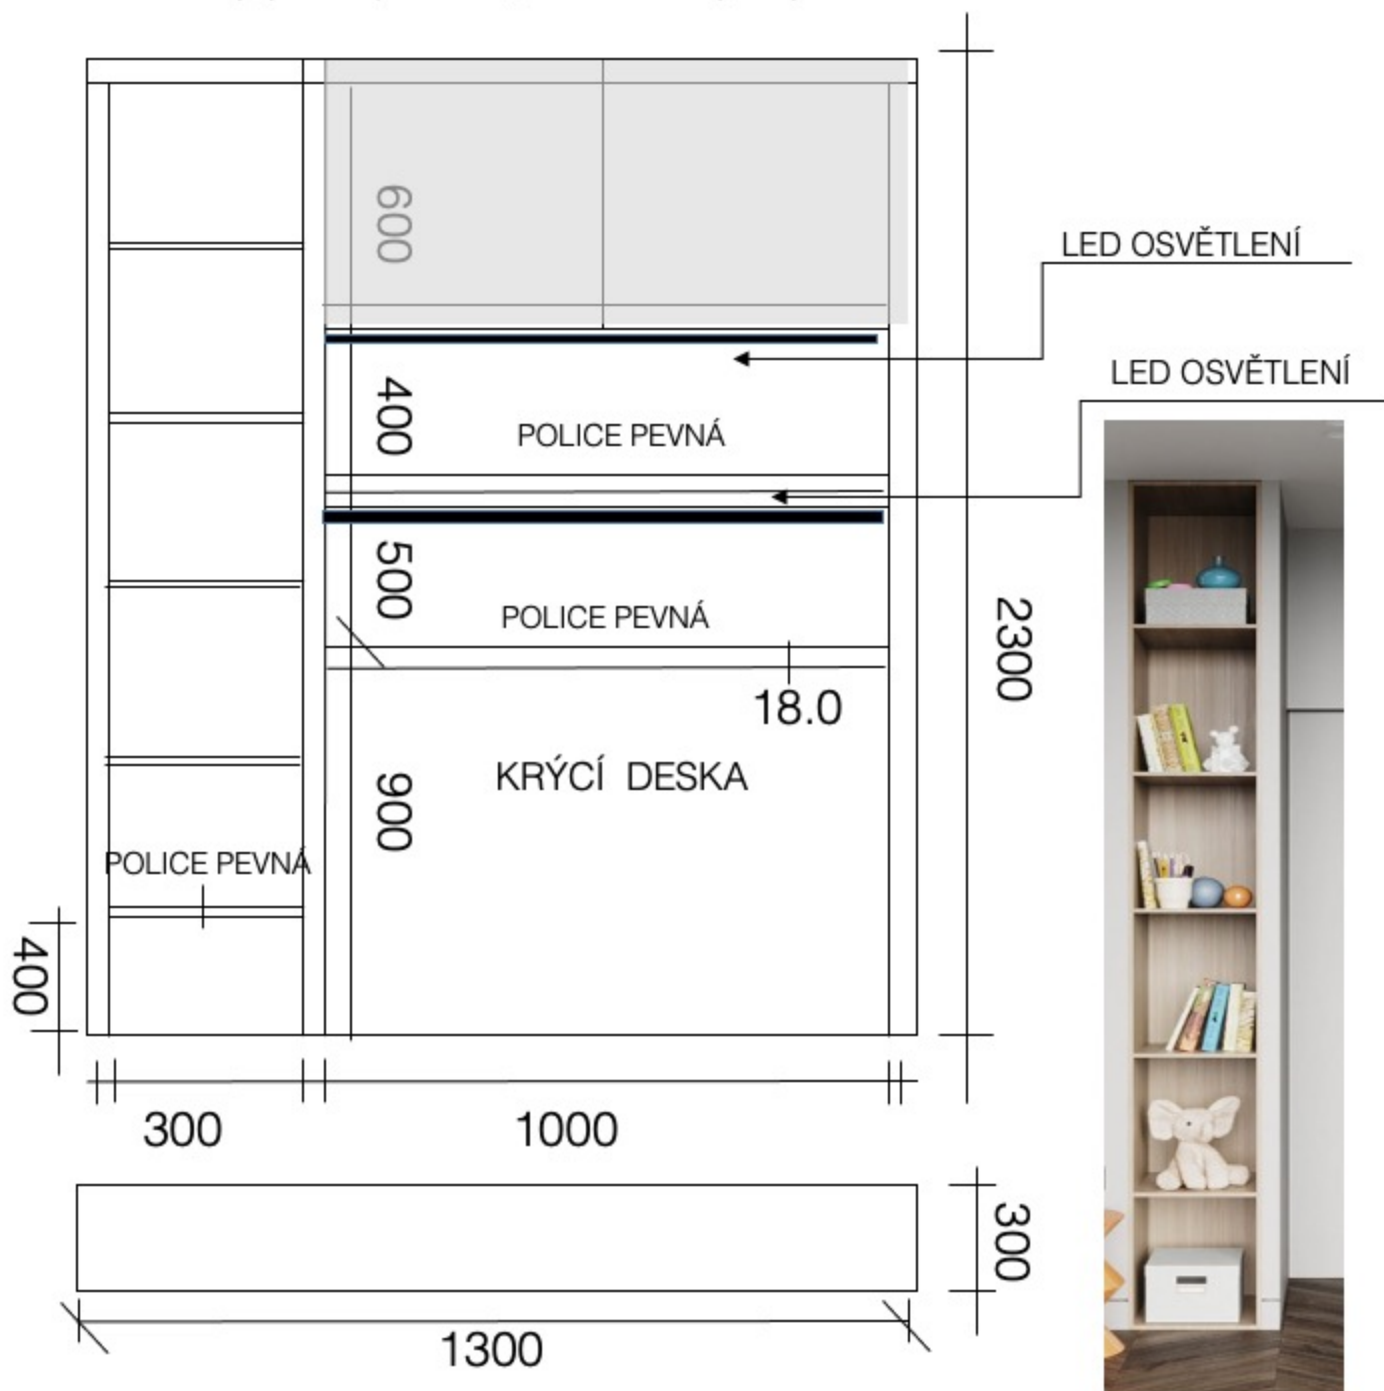

MATERIÁL LAMINOVANA MDF DESKA: **8685 SNOW WHITE**

OTEVÍRÁNÍ SKŘÍŇEK BEZDOTYKOVÉ

PRACOVNÍ STŮL HLOUBKA 55CM VIZ PRILOŽENÝ OBRÁZEK VIZUALIZACE, ŠUPLÍK S ÚCHYTKOU **8685 SNOW WHITE**

Pozn: rozměry jsou doporučené

SEZNAM NÁBYTKU NA MÍRU

ROZMĚRY + foto

POPIS

POČET

NÁRYS POLICOVÝ DÍL CHLAPECKÝ POKOJ

1

MATERIÁL SKŘÍŇKY A POLIČKY : LAMINOVANA MDF DESKA: 0191 SU COOL GREY

VÝPLN POLIČEK: LAMINOVANÁ MDF DESKA KRONOSPAN CASTELLO OAK K358

OTEVÍRÁNÍ SKŘÍŇKY: BEZDOTYKOVÉ

Pozn: rozměry jsou doporučené, finální nákresy si vytvoří truhlář

RD VESELÁ

Heleno Cadiz interiors
PRAGUE | SANTIAGO

POLICOVÝ DÍL INTERIÉR

SEZNAM NÁBYTKU NA MÍRU

ROZMĚRY + foto

POPIS

POČET

NÁRYS: PRACOVNÍ STOLY

2

MATERIÁL : LAMINOVANA MDF DESKA: 0191 SU COOL GREY

ŠUPLÍKY bez uchytek stejne jako u postele, PRAVE

ILUSTRÁČNÍ FOTO

PROSVIRIN DESIGN