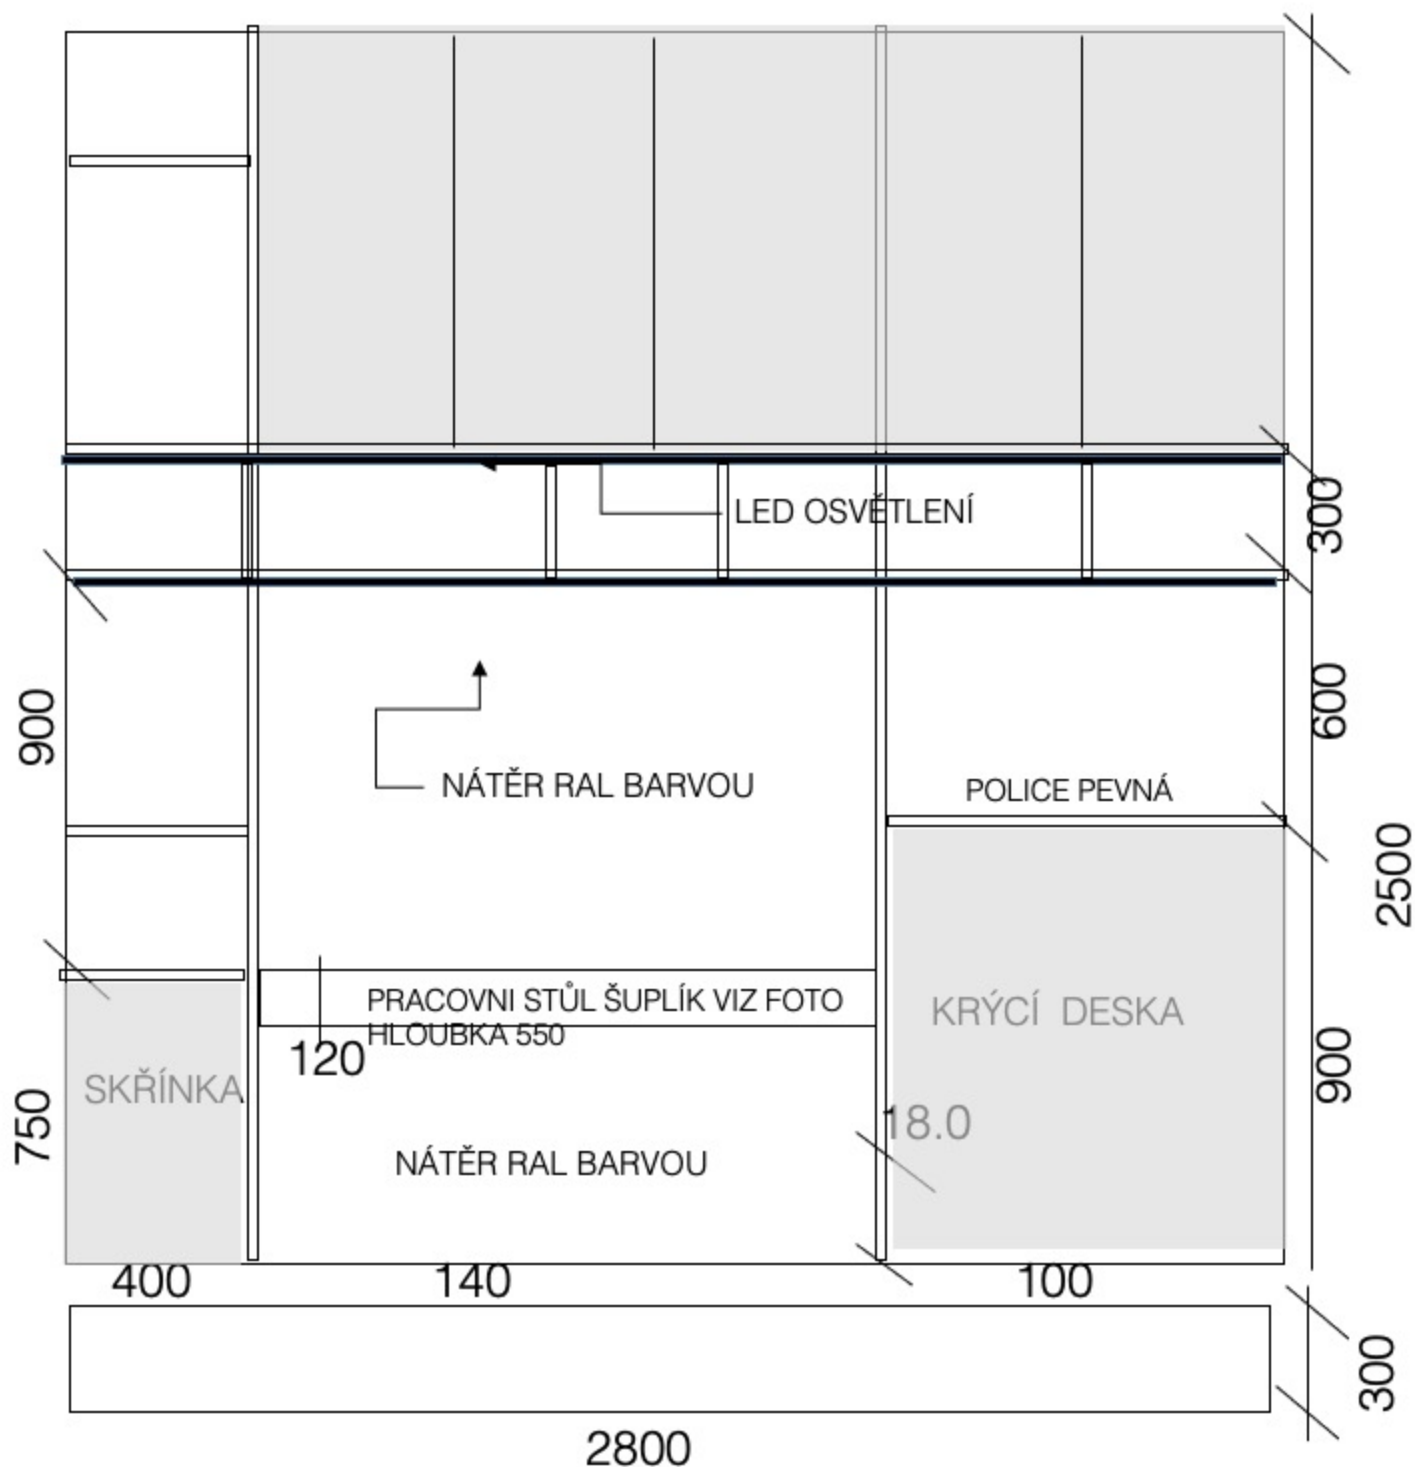

DĚTSKÉ POKOJE MODŘANY PŮDORYS

Autor: Helena Cádiz

SEZNAM NÁBYTKU NA MÍRU

ROZMĚRY + foto

POPIS

POČET

NÁRYS : NÁBYTKOVÁ STĚNA

1

MATERIÁL LAMINOVANA MDF DESKA: **8685 SNOW WHITE**

OTEVÍRÁNÍ SKŘÍŇEK BEZDOTYKOVÉ

PRACOVNÍ STŮL HLOUBKA 55CM VIZ PRILOŽENÝ OBRÁZEK VIZUALIZACE, ŠUPLÍK S ÚCHYTKOU **8685 SNOW WHITE**

Pozn: rozměry jsou doporučené

SEZNAM NÁBYTKU NA MÍRU

ROZMĚRY + foto

POPIS

POČET

NÁRYS POLICOVÝ DÍL CHLAPECKÝ POKOJ

1

MATERIÁL SKŘÍŇKY A POLIČKY : LAMINOVANA MDF DESKA: 0191 SU COOL GREY

VÝPLN POLIČEK: LAMINOVANÁ MDF DESKA KRONOSPAN CASTELLO OAK K358

POPIS

POČET

NÁRYS: PRACOVNÍ STOLY

2

MATERIÁL : LAMINOVANA MDF DESKA: 0191 SU COOL GREY

ŠUPLÍKY bez uchytek stejne jako u postele, PRAVE

ILUSTRÁČNÍ FOTO

PROSVIRIN DESIGN