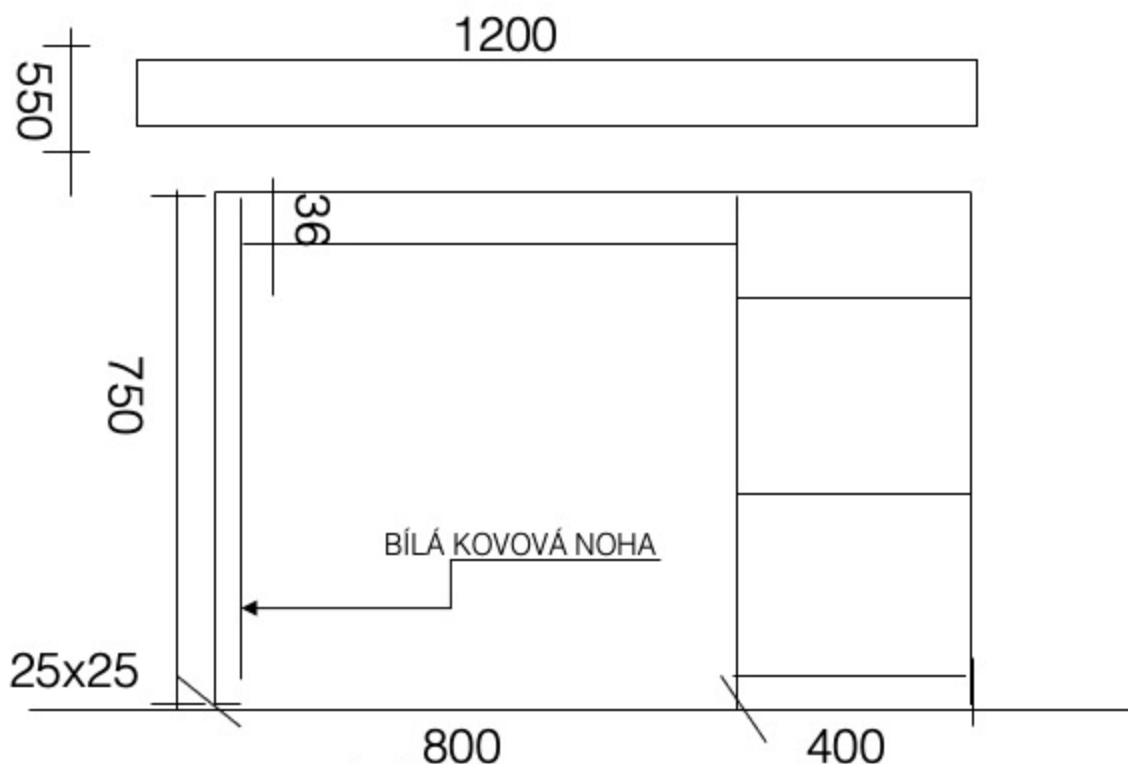

POPIS

POČET

NÁRYS: PRACOVNÍ STOLY

2

MATERIÁL : LAMINOVANA MDF DESKA: 0191 SU COOL GREY

ŠUPLÍKY bez uchytek stejne jako u postele, PRAVE

ILUSTRÁČNÍ FOTO

PROSVIRIN DESIGN