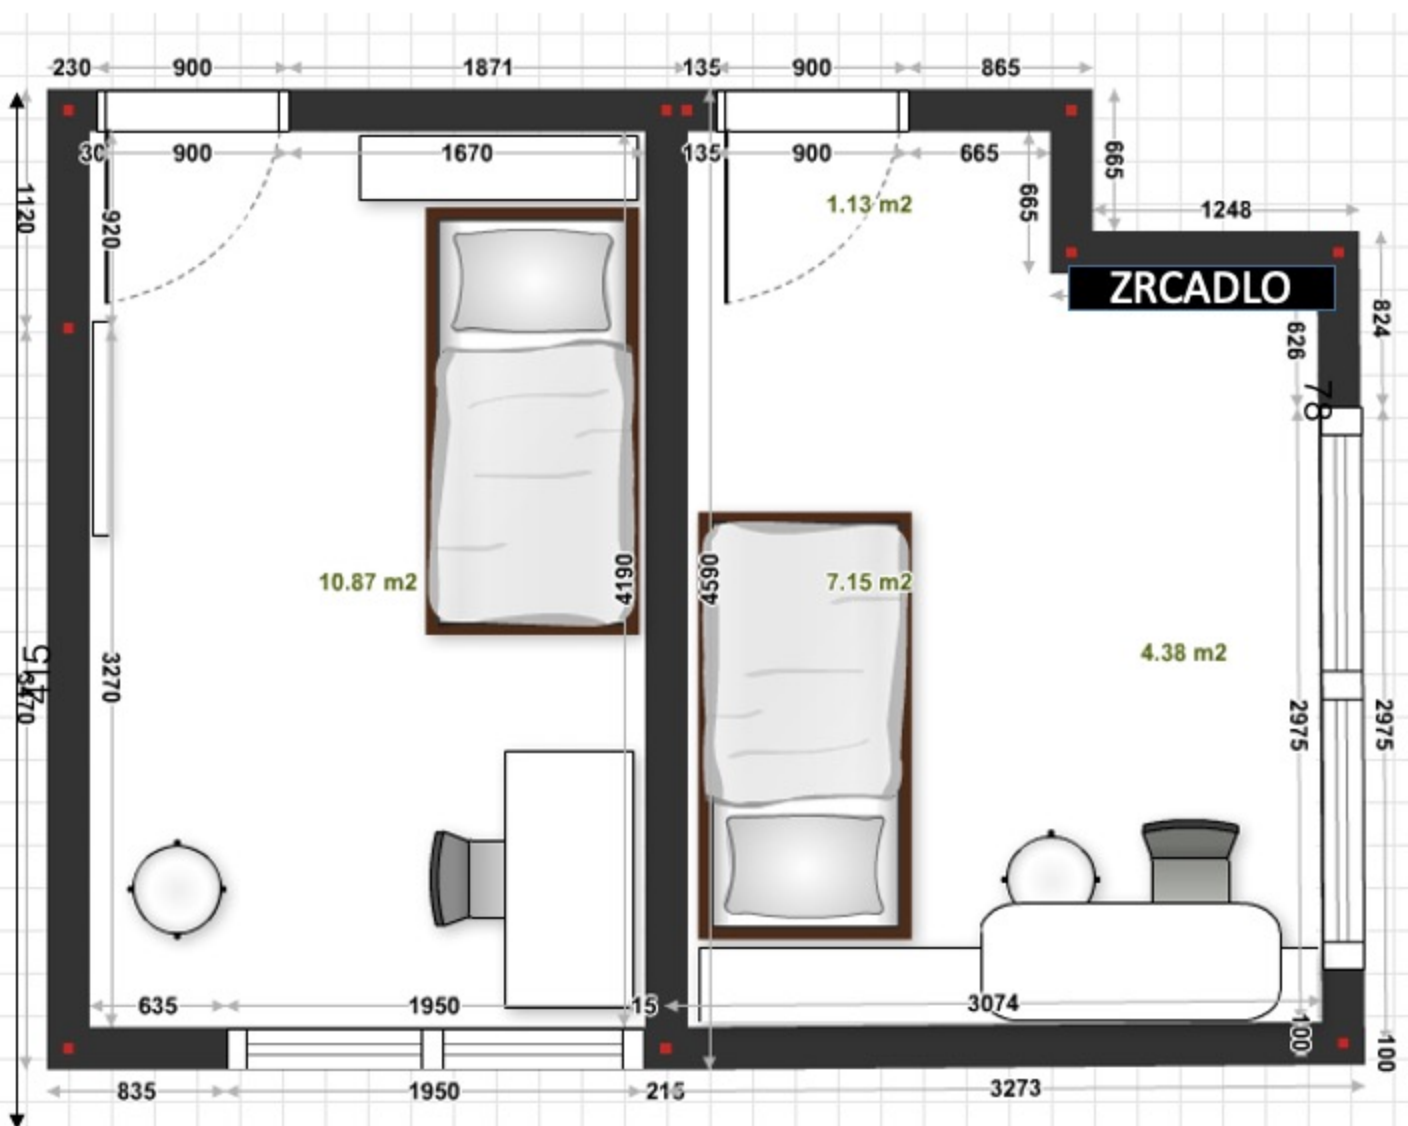

DĚTSKÉ POKOJE MODŘANY PŮDORYS

Autor: Helena Cádiz

SEZNAM NÁBYTKU NA MÍRU

ROZMĚRY + foto

POPIS

POČET

NÁRYS : NÁBYTKOVÁ STĚNA

1

MATERIÁL LAMINOVANA MDF DESKA: **8685 SNOW WHITE**

OTEVÍRÁNÍ SKŘÍŇEK BEZDOTYKOVÉ

PRACOVNÍ STŮL HLOUBKA 55CM VIZ PRILOŽENÝ OBRÁZEK VIZUALIZACE, ŠUPLÍK S ÚCHYTKOU **8685 SNOW WHITE**

Pozn: rozměry jsou doporučené

SEZNAM NÁBYTKU NA MÍRU

ROZMĚRY + foto

POPIS

POČET

NÁRYS POLICOVÝ DÍL CHLAPECKÝ POKOJ

1

MATERIÁL SKŘÍŇKY A POLIČKY : LAMINOVANA MDF DESKA: 0191 SU COOL GREY

VÝPLN POLIČEK: LAMINOVANÁ MDF DESKA KRONOSPAN CASTELLO OAK K358

POPIS

POČET

NÁRYS: PRACOVNÍ STOLY

2

MATERIÁL : LAMINOVANA MDF DESKA: 0191 SU COOL GREY

ŠUPLÍKY bez uchytek stejne jako u postele, PRAVE

ILUSTRÁČNÍ FOTO

PROSVIRIN DESIGN