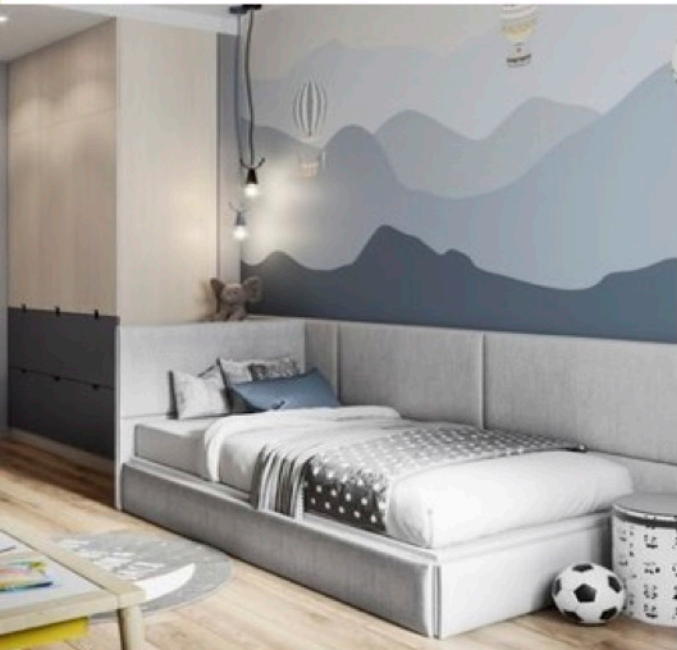

RD VESELÁ

Herena Cadiz interiors
PRAGUE | SANTIAGO

PSACÍ STŮL

Pokojiv PAGA
selenková a meruňková

----- *textilie* -----

----- *details* -----

POKOJE PŘED REALIZACÍ