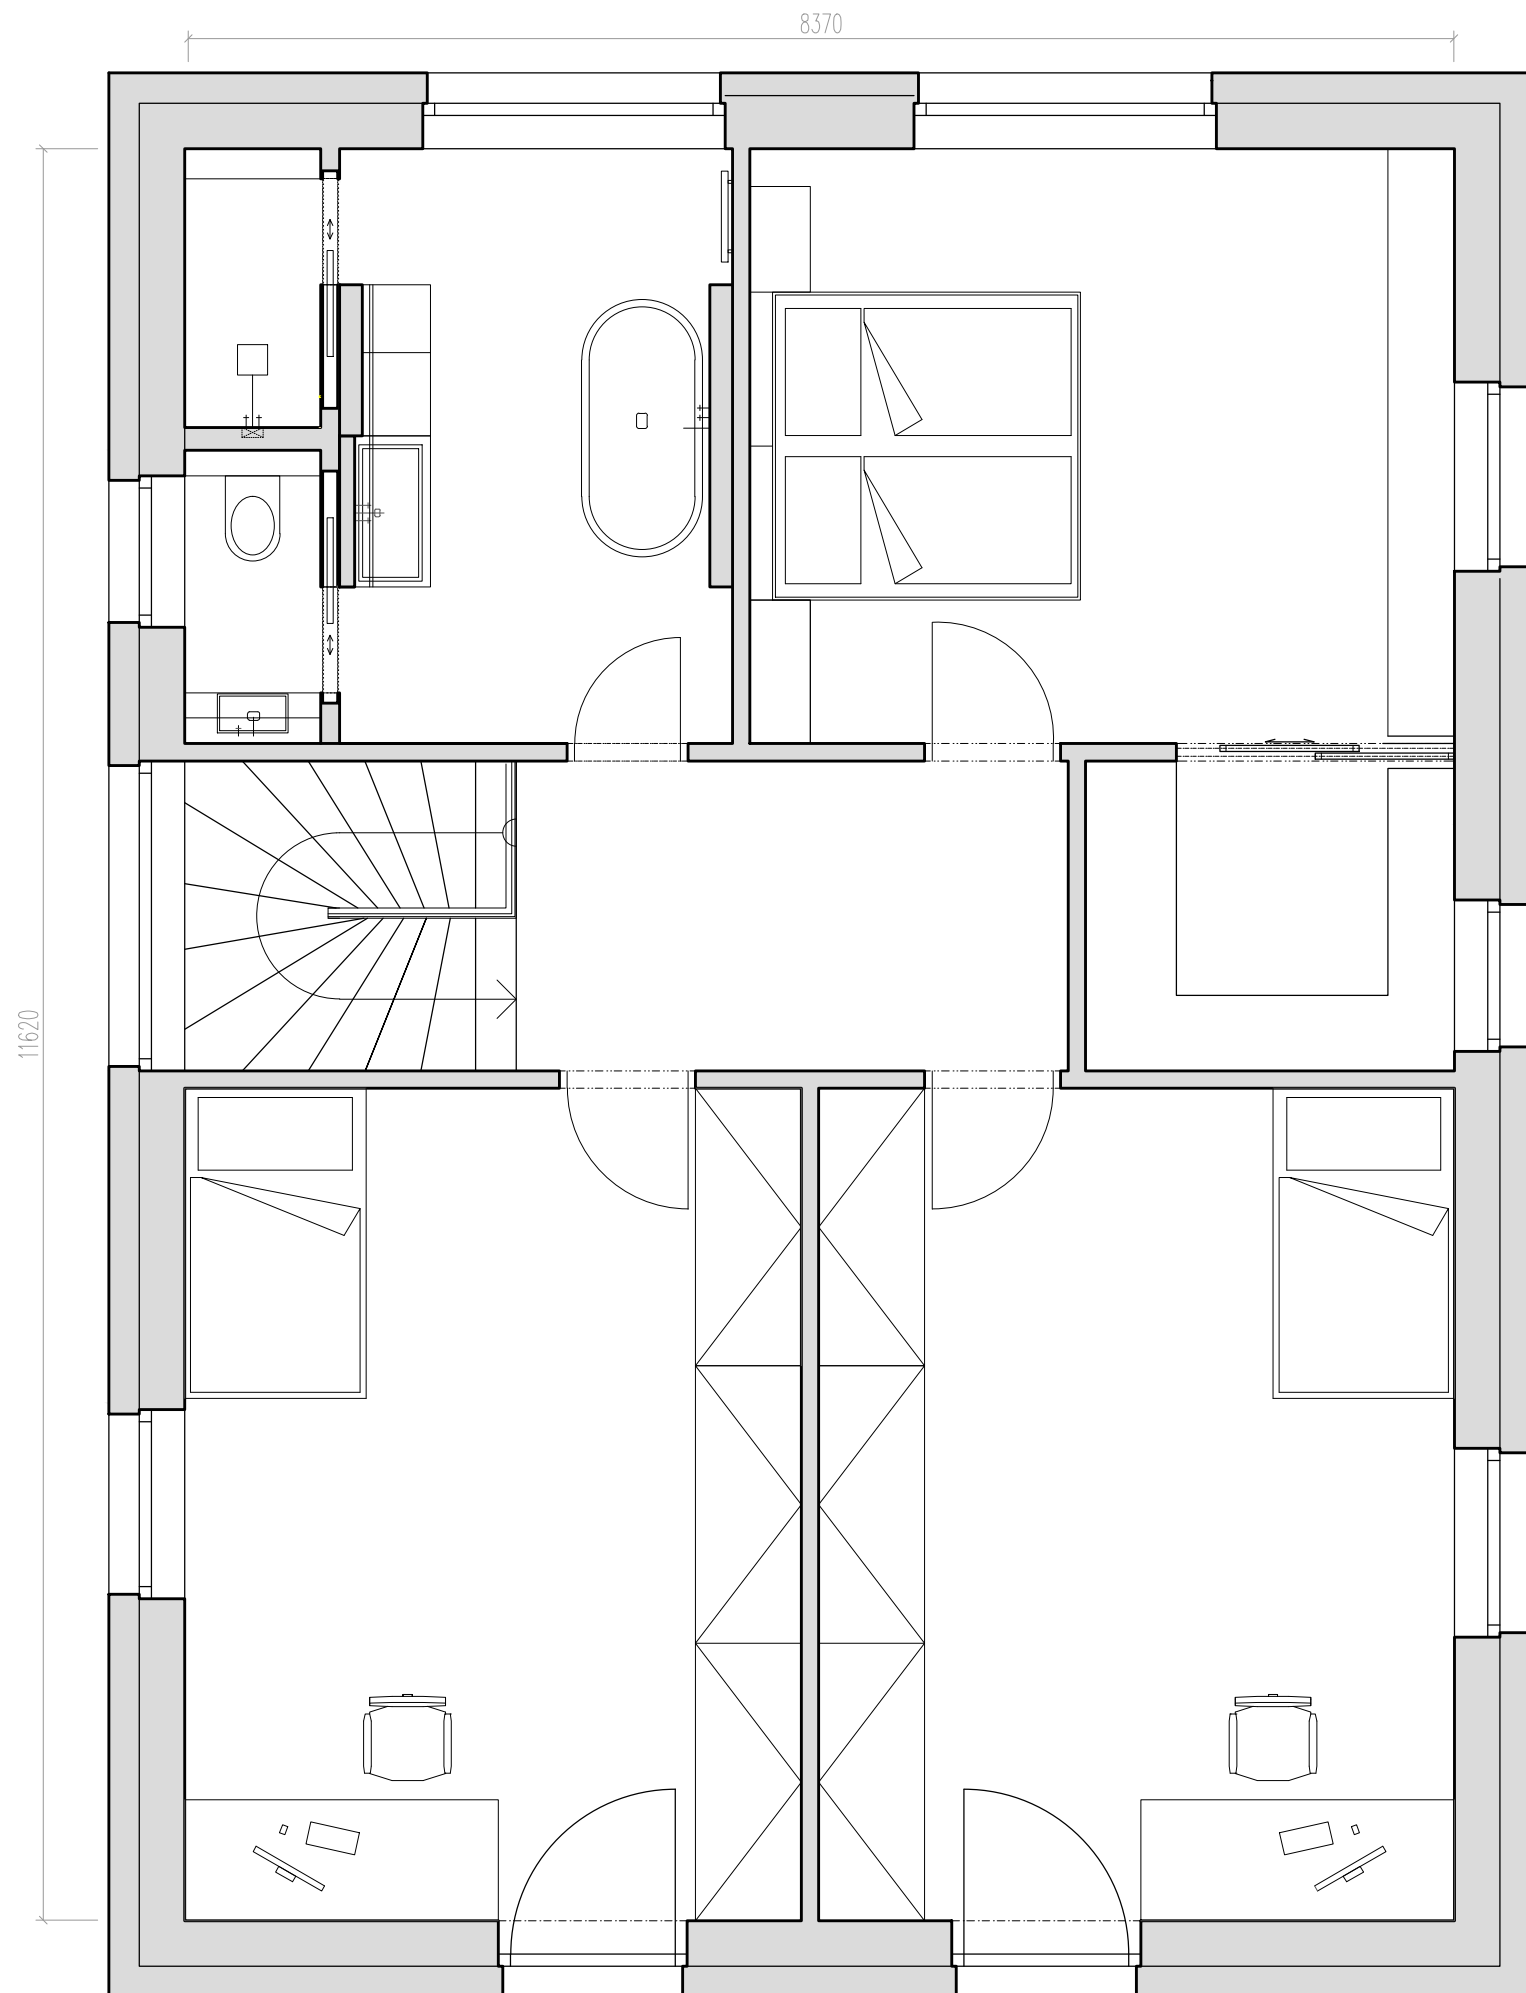

VYPRACOVAL:

MARTINA DESIGN
 Jankovcova 1587/8c
 Praha 7, 170 00

FORMÁT	A3
·	0 1 2 3 4 5m
KLIENT	RD Slaný
DATUM	2022
NÁZEV	PŮDORYS 1.NP
Č. VÝKRESU	-

VYPRACOVAL:
 MARTINA DESIGN
 Jankovcova 1587/8c
 Praha 7, 170 00

FORMÁT	A3
M 1:500	0 1 2 3 4 5m
KLIENT	RD Slaný
DATUM	11/2020
NÁZEV	PŮDORYS 2.NP
Č. VÝKRESU	-

MARTINA
DESIGN

MARTINA
DESIGN

MARTINA
DESIGN

MARTINA
DESIGN