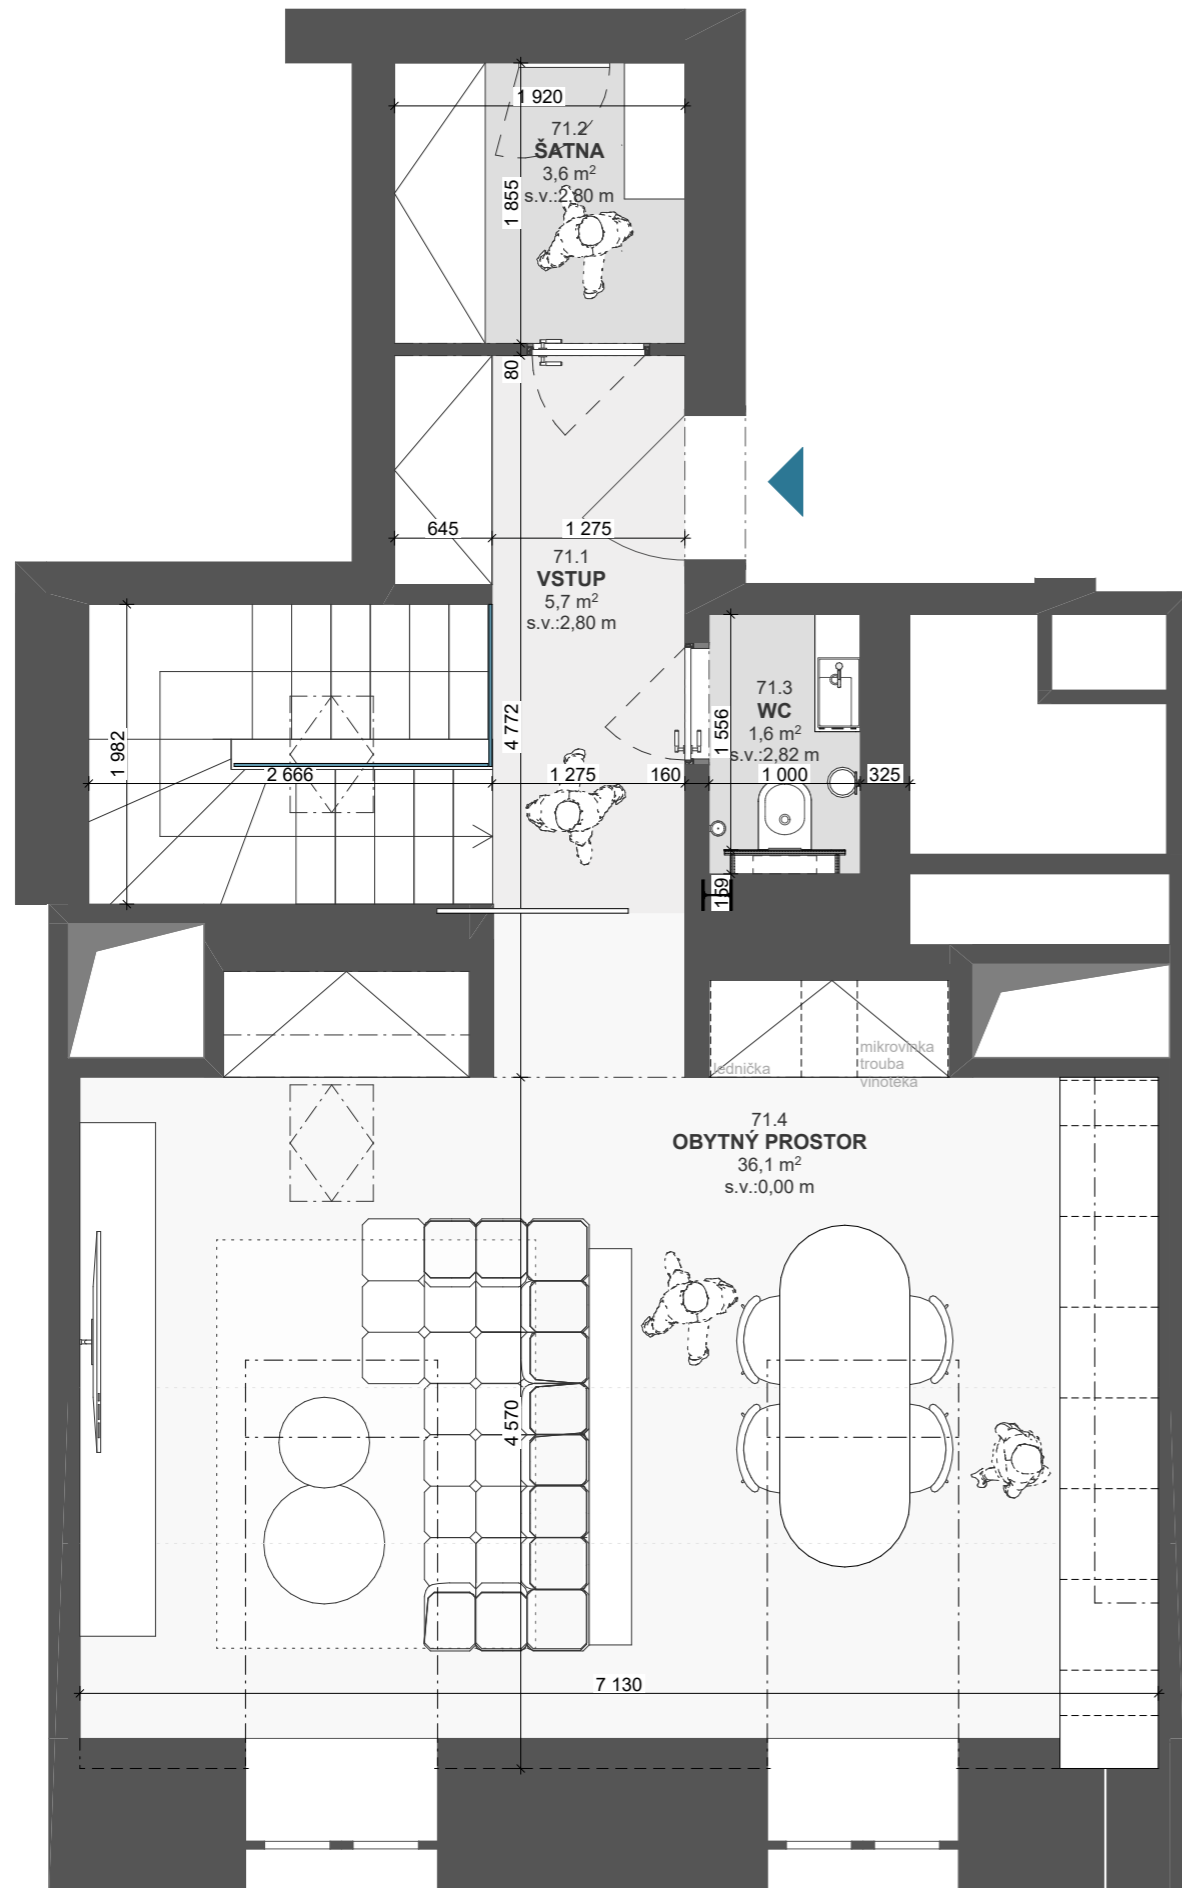

PŮDORYS 7.NP

PŮDORYS 7.NP