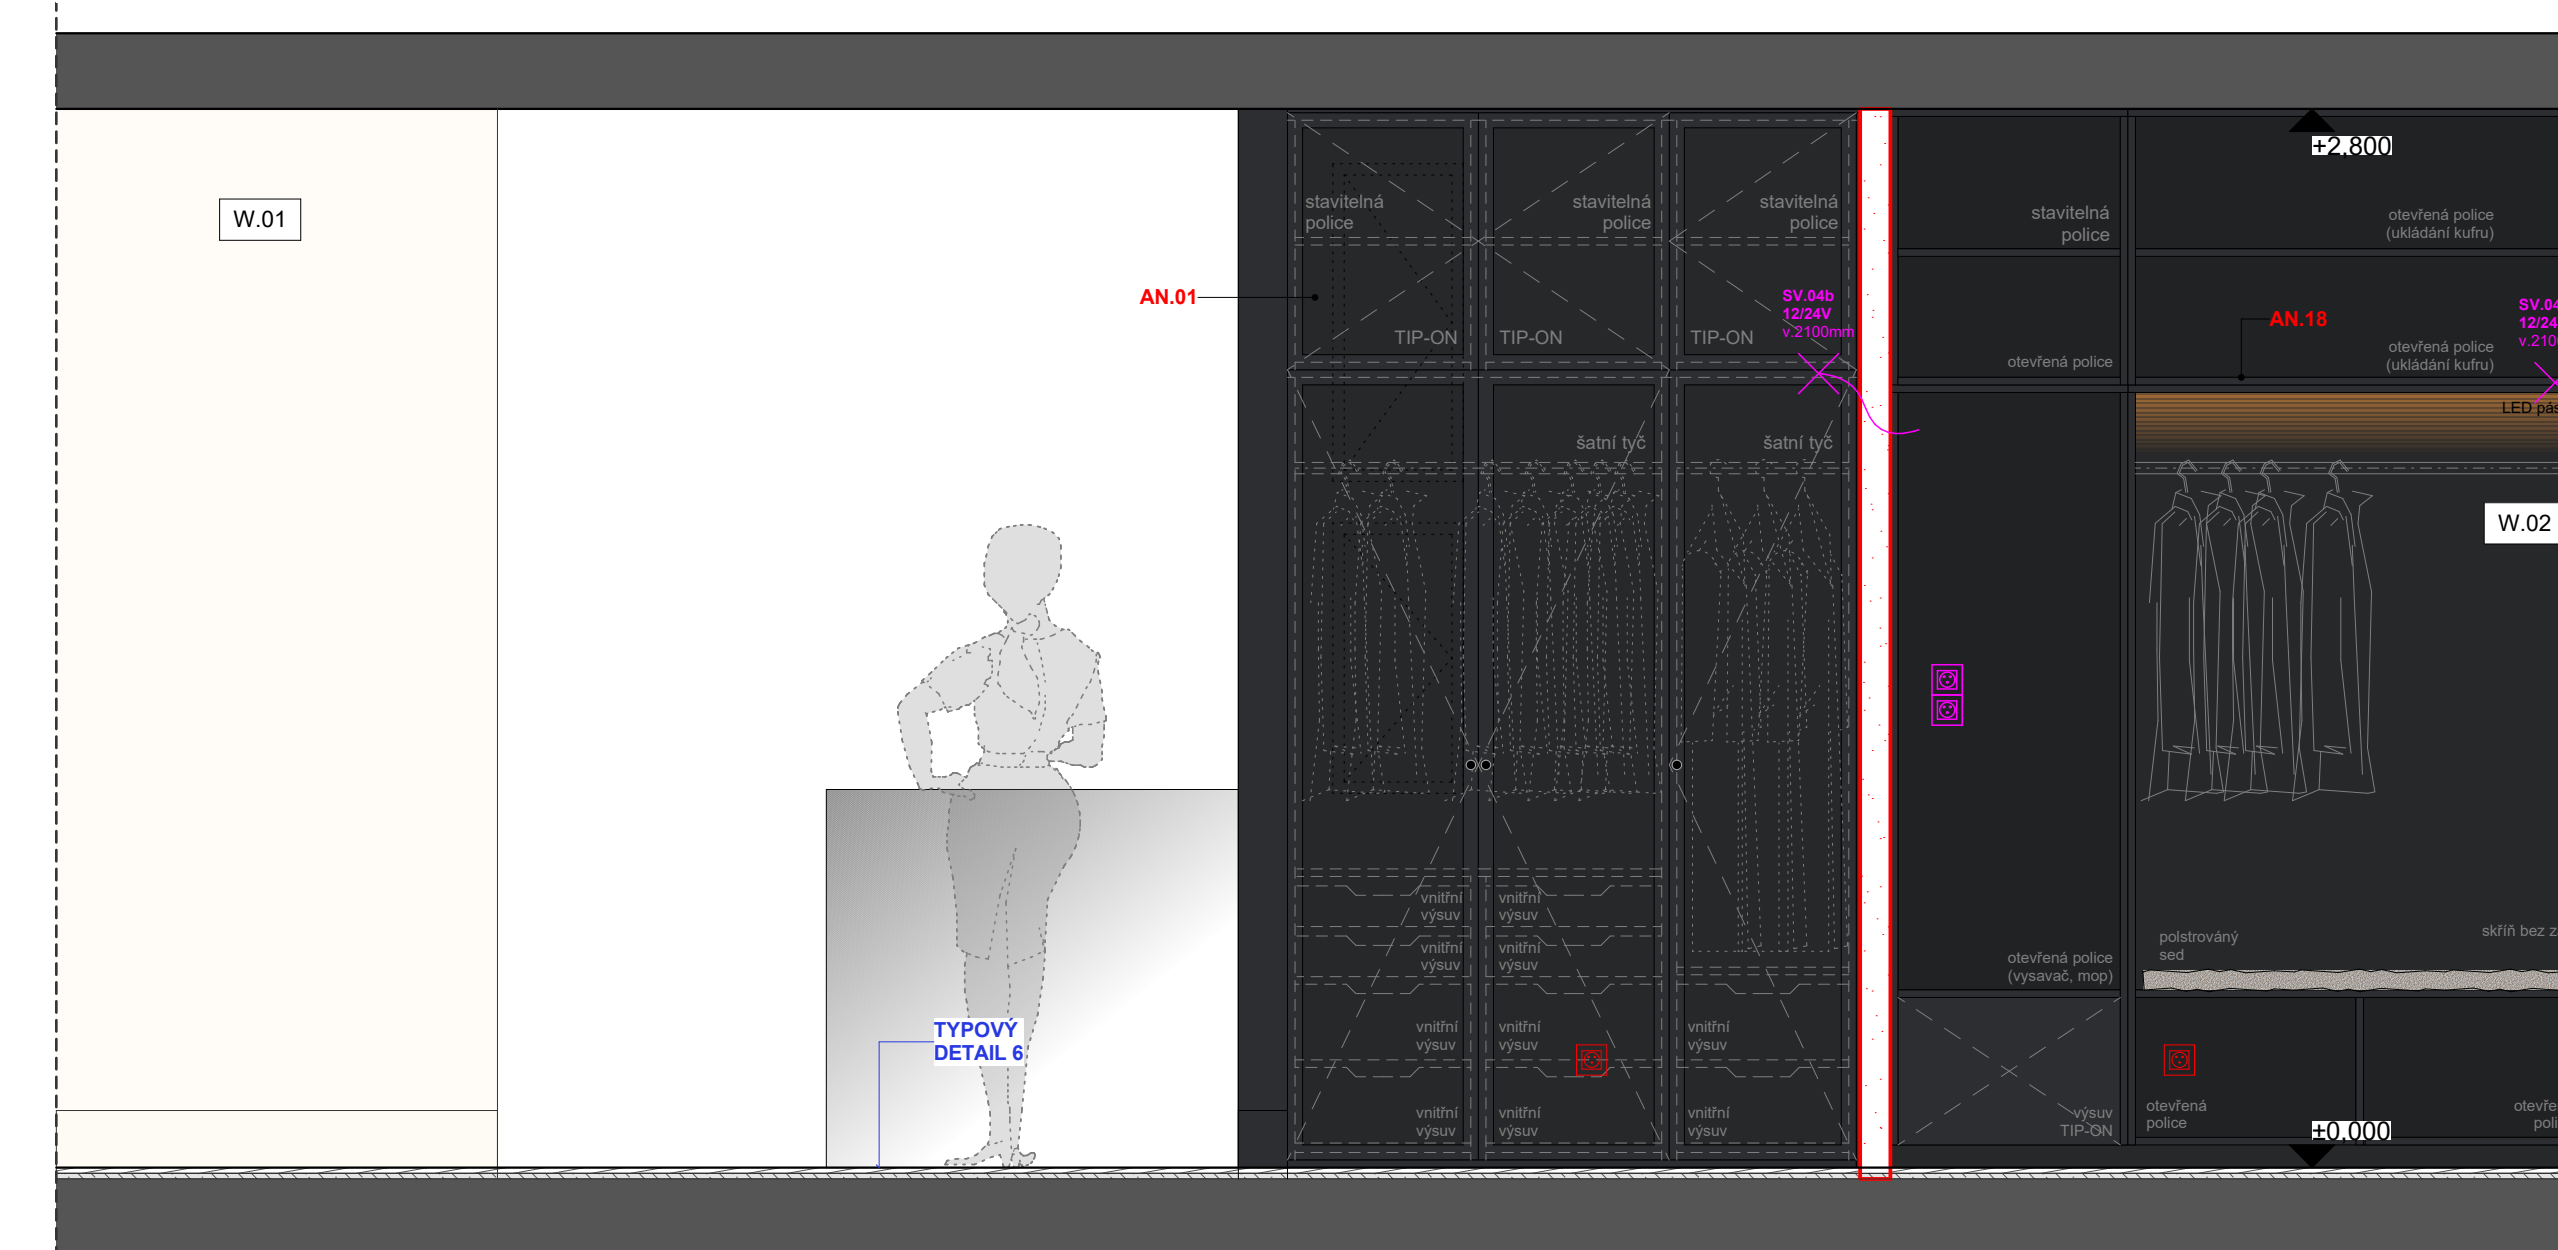

ŘEZOPHLED C
M 1:20

LEGENDA ID:

- AN.01 atypický nábytek
- TN.01 typový nábytek
- SA.01 sanita
- D.01 dveře
- G.01 skleněné prvky
- TE.01 textil, doplňky
- ZA.01 spotřebiče, elektronika

vysvětlení kódu:
AN.01 atypický nábytek _ číslo prvku

#Revize - 08.07.2022