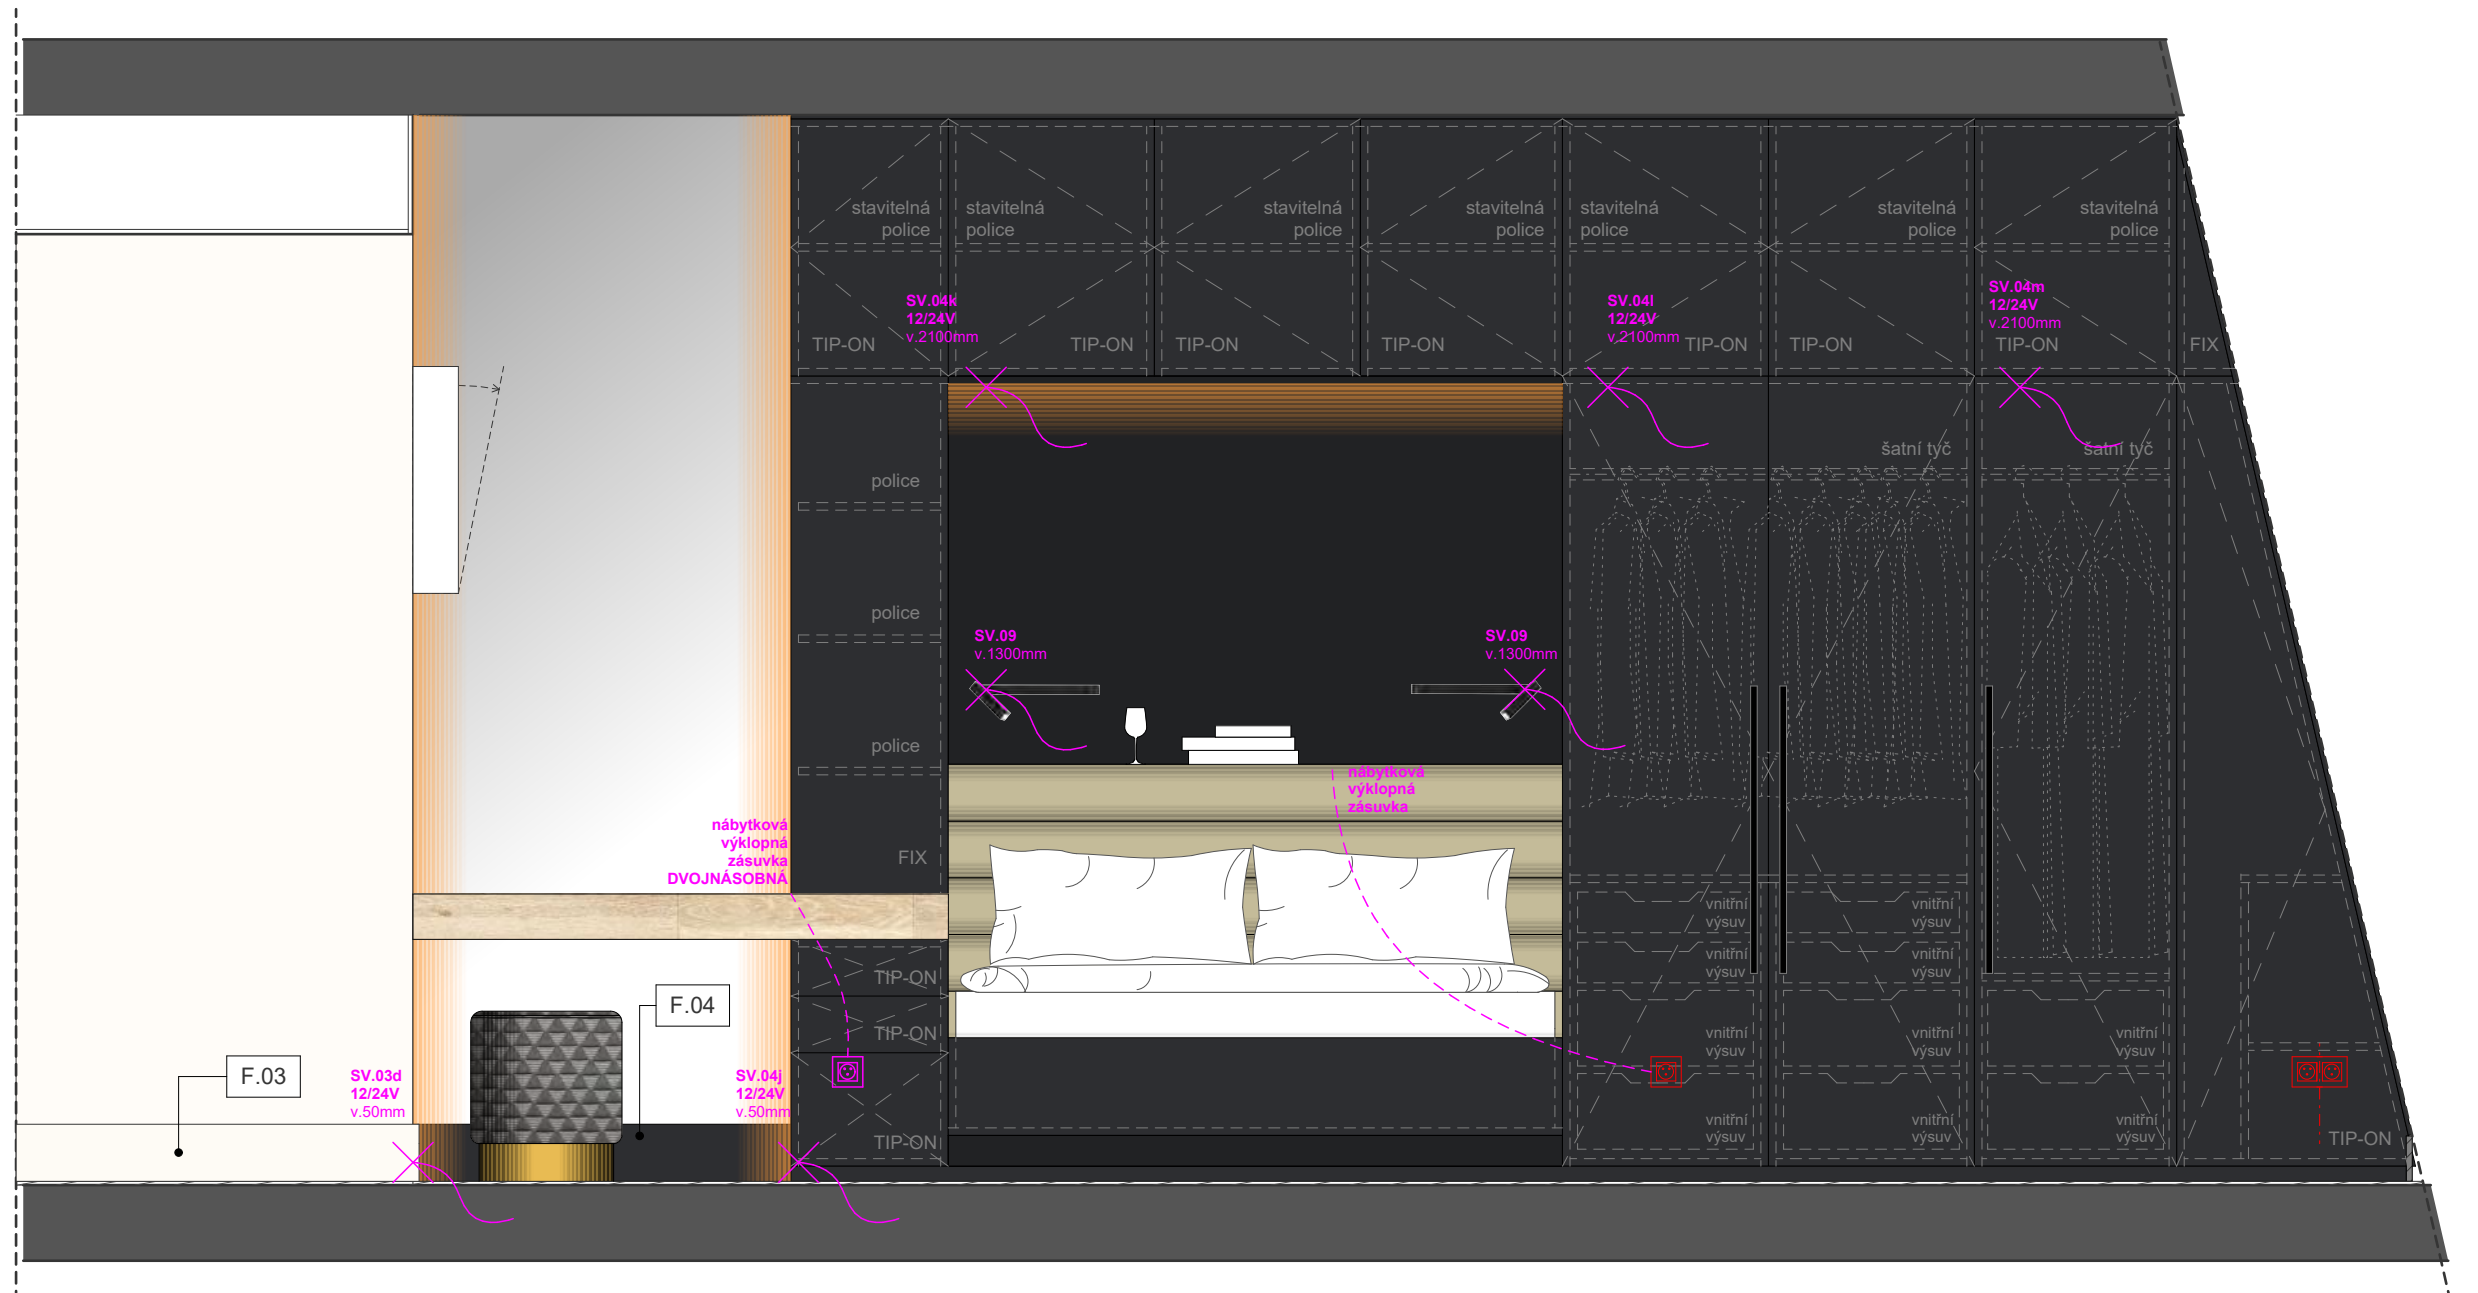

ŘEZPOHLED L
M 1:20

LEGENDA ID:

- AN.01 atypický nábytek
- TN.01 typový nábytek
- SA.01 sanita
- D.01 dveře
- G.01 skleněné prvky
- TE.01 textil, doplňky
- ZA.01 spotřebiče, elektronika

vysvětlení kódu:
AN.01 atypický nábytek _ číslo prvku

#Revize - 08.07.2022