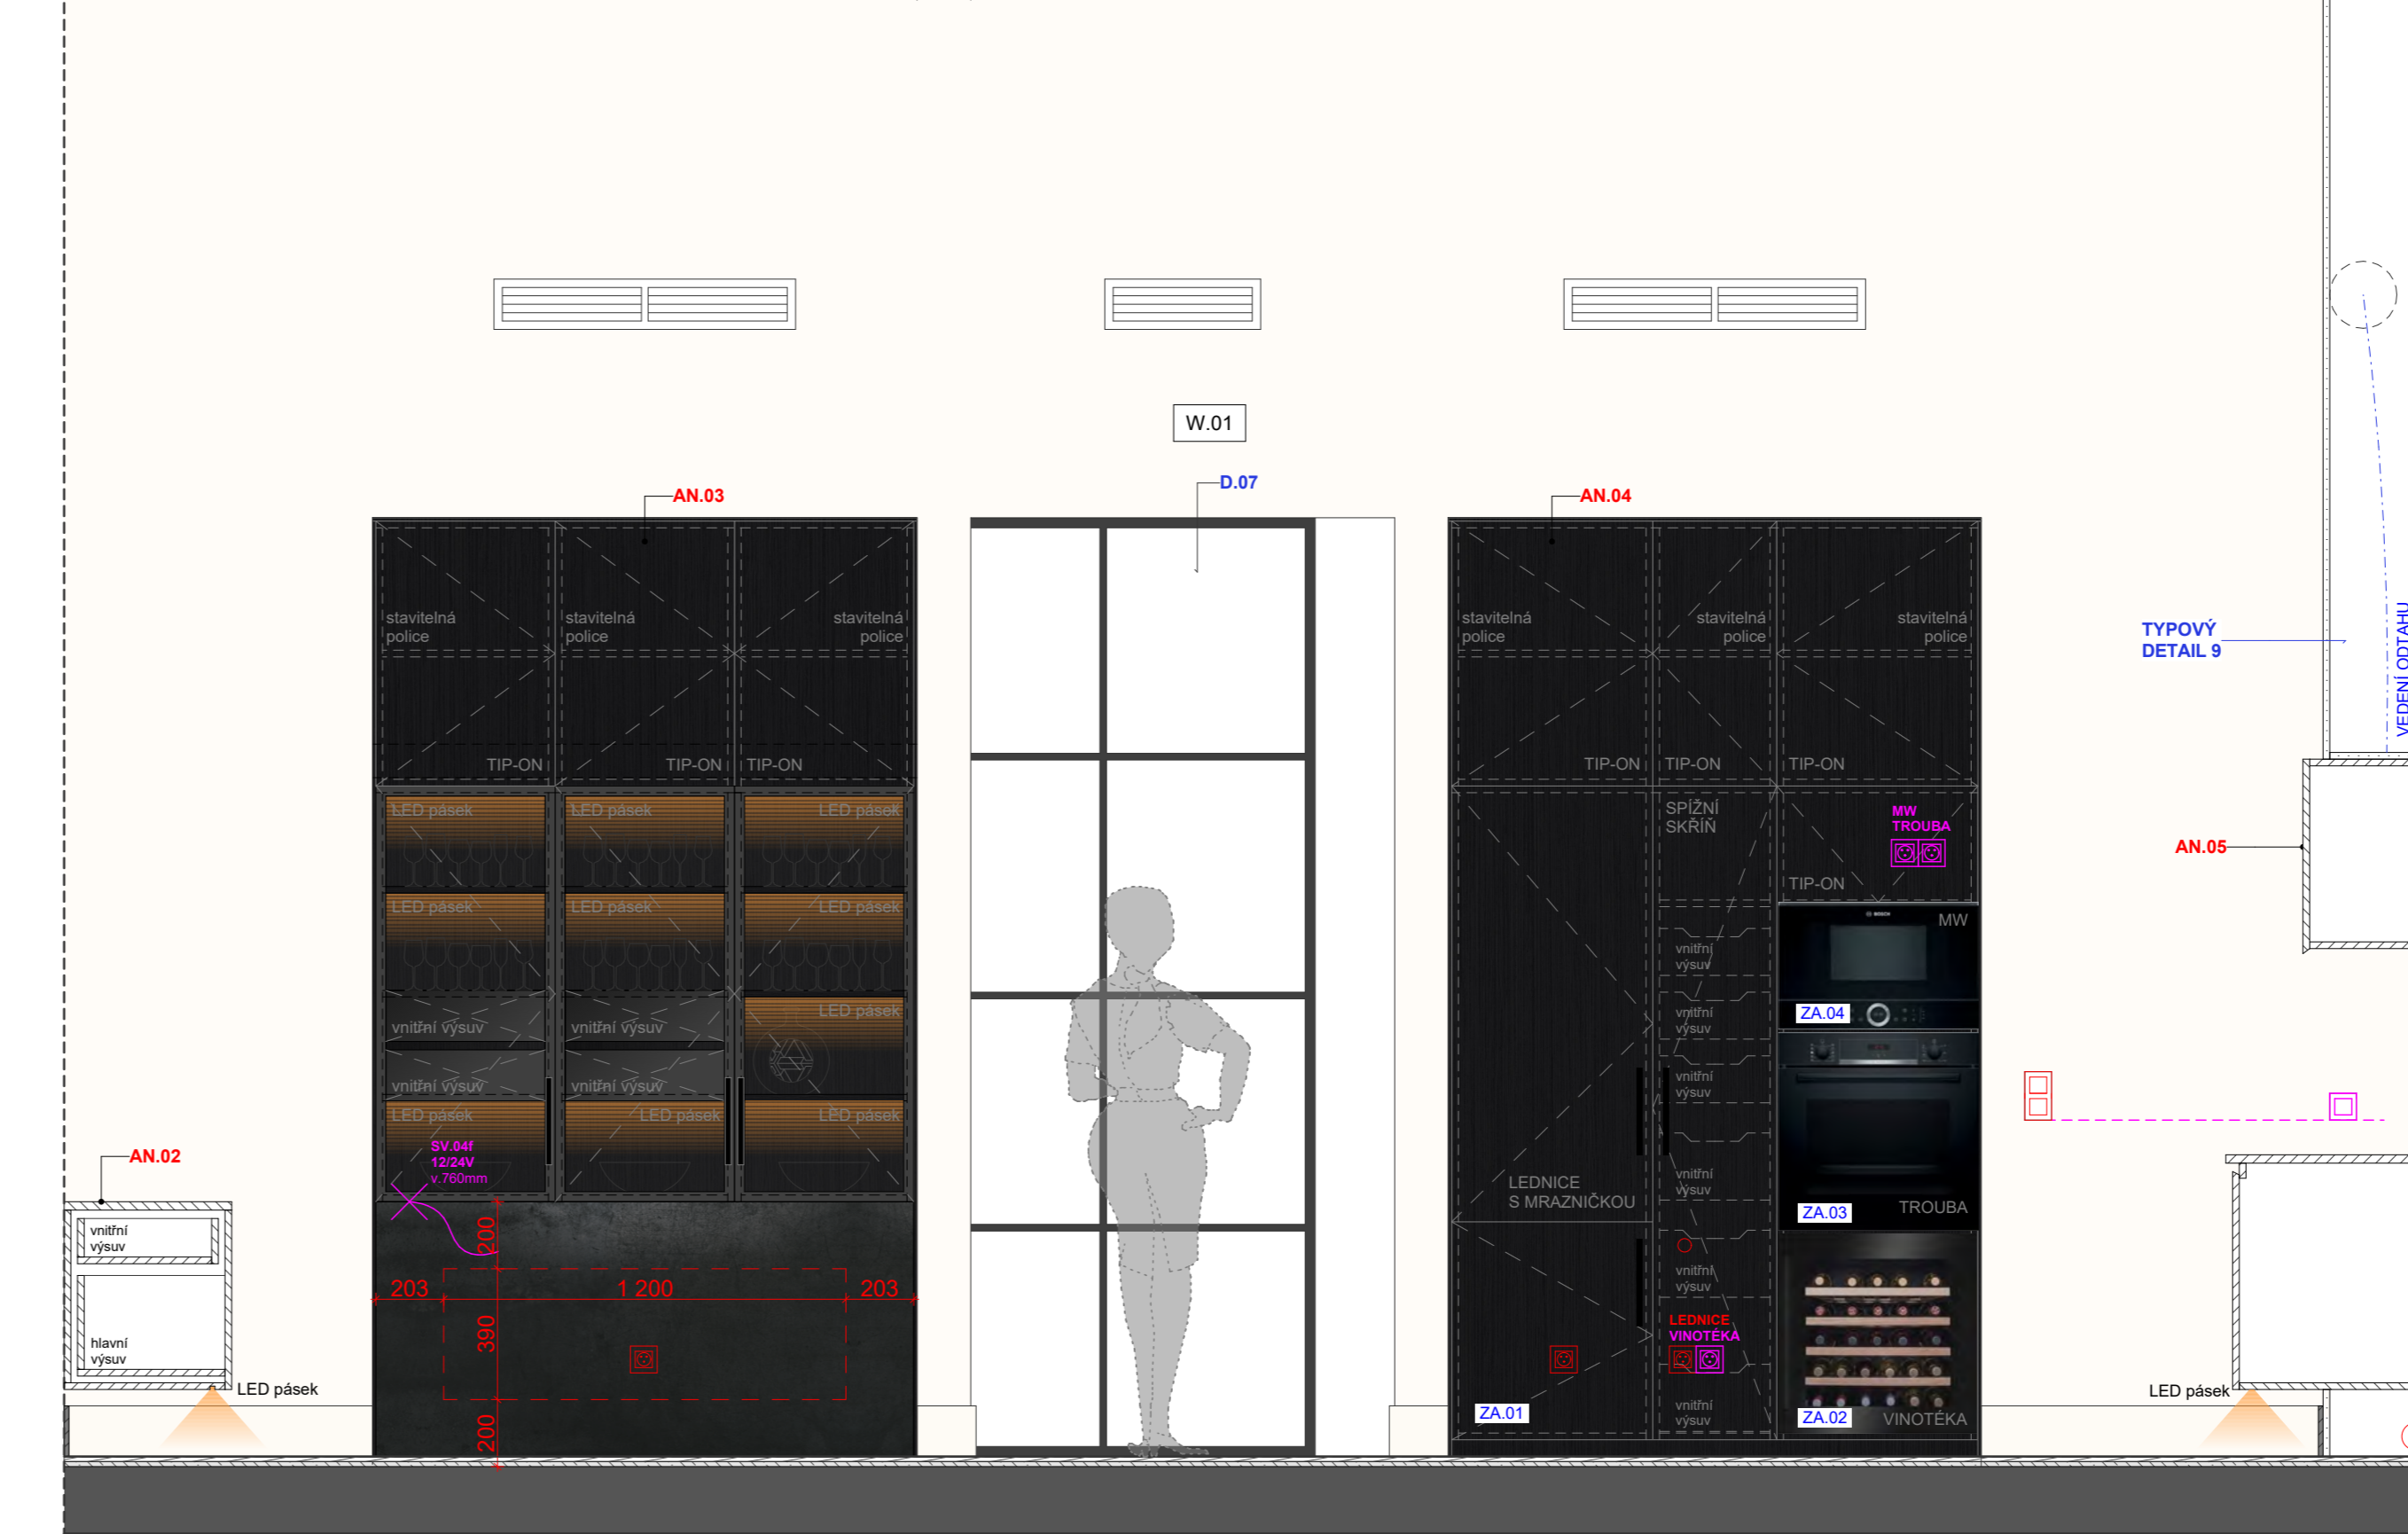

ŘEZOPHLED A  
M 1:20

ŘEZOPHLED B  
M 1:20

ŘEZOPHLED B - WALK-IN CLOSET  
M 1:20

ŘEZOPHLED C  
M 1:20

**LEGENDA ID:**

- AN.01 atypický nábytek
- TN.01 typový nábytek
- SA.01 sanita
- D.01 dveře
- G.01 skleněné prvky
- TE.01 textil, doplňky
- ZA.01 spotřebiče, elektronika

ŘEZOPOHLED F  
M 1:20

ŘEZOPOHLED G  
M 1:20

ŘEZOPOHLED H  
M 1:20

**LEGENDA ID:**

- AN.01 atypický nábytek
- TN.01 typový nábytek
- SA.01 sanita
- D.01 dveře
- G.01 skleněné prvky
- TE.01 textil, doplňky
- ZA.01 spotřebiče, elektronika

ŘEZOPOHLED J  
M 1:20

ŘEZOPOHLED K  
M 1:20

ŘEZOPOHLED L  
M 1:20

- LEGENDA ID:**
- AN.01 atypický nábytek
  - TN.01 typový nábytek
  - SA.01 sanita
  - D.01 dveře
  - G.01 skleněné prvky
  - TE.01 textil, doplňky
  - ZA.01 spotřebiče, elektronika
- vysvětlení kódu:  
AN.01 atypický nábytek \_ číslo prvku
- POZN.: Detailnější specifikace jednotlivých prvků se nachází v příslušných specifikacích, případně knihách.

**REV220719**

pozn.: Bylo rozhodnuto, že bude snížena světlá výška na toaletě na 2700mm, aby mohl být použitý formát výšky 2700mm. Případnou další korekci výšky určí realizátor velkoformátového obkladu s ohledem na nezbytné minimum pro manipulaci při osazování!