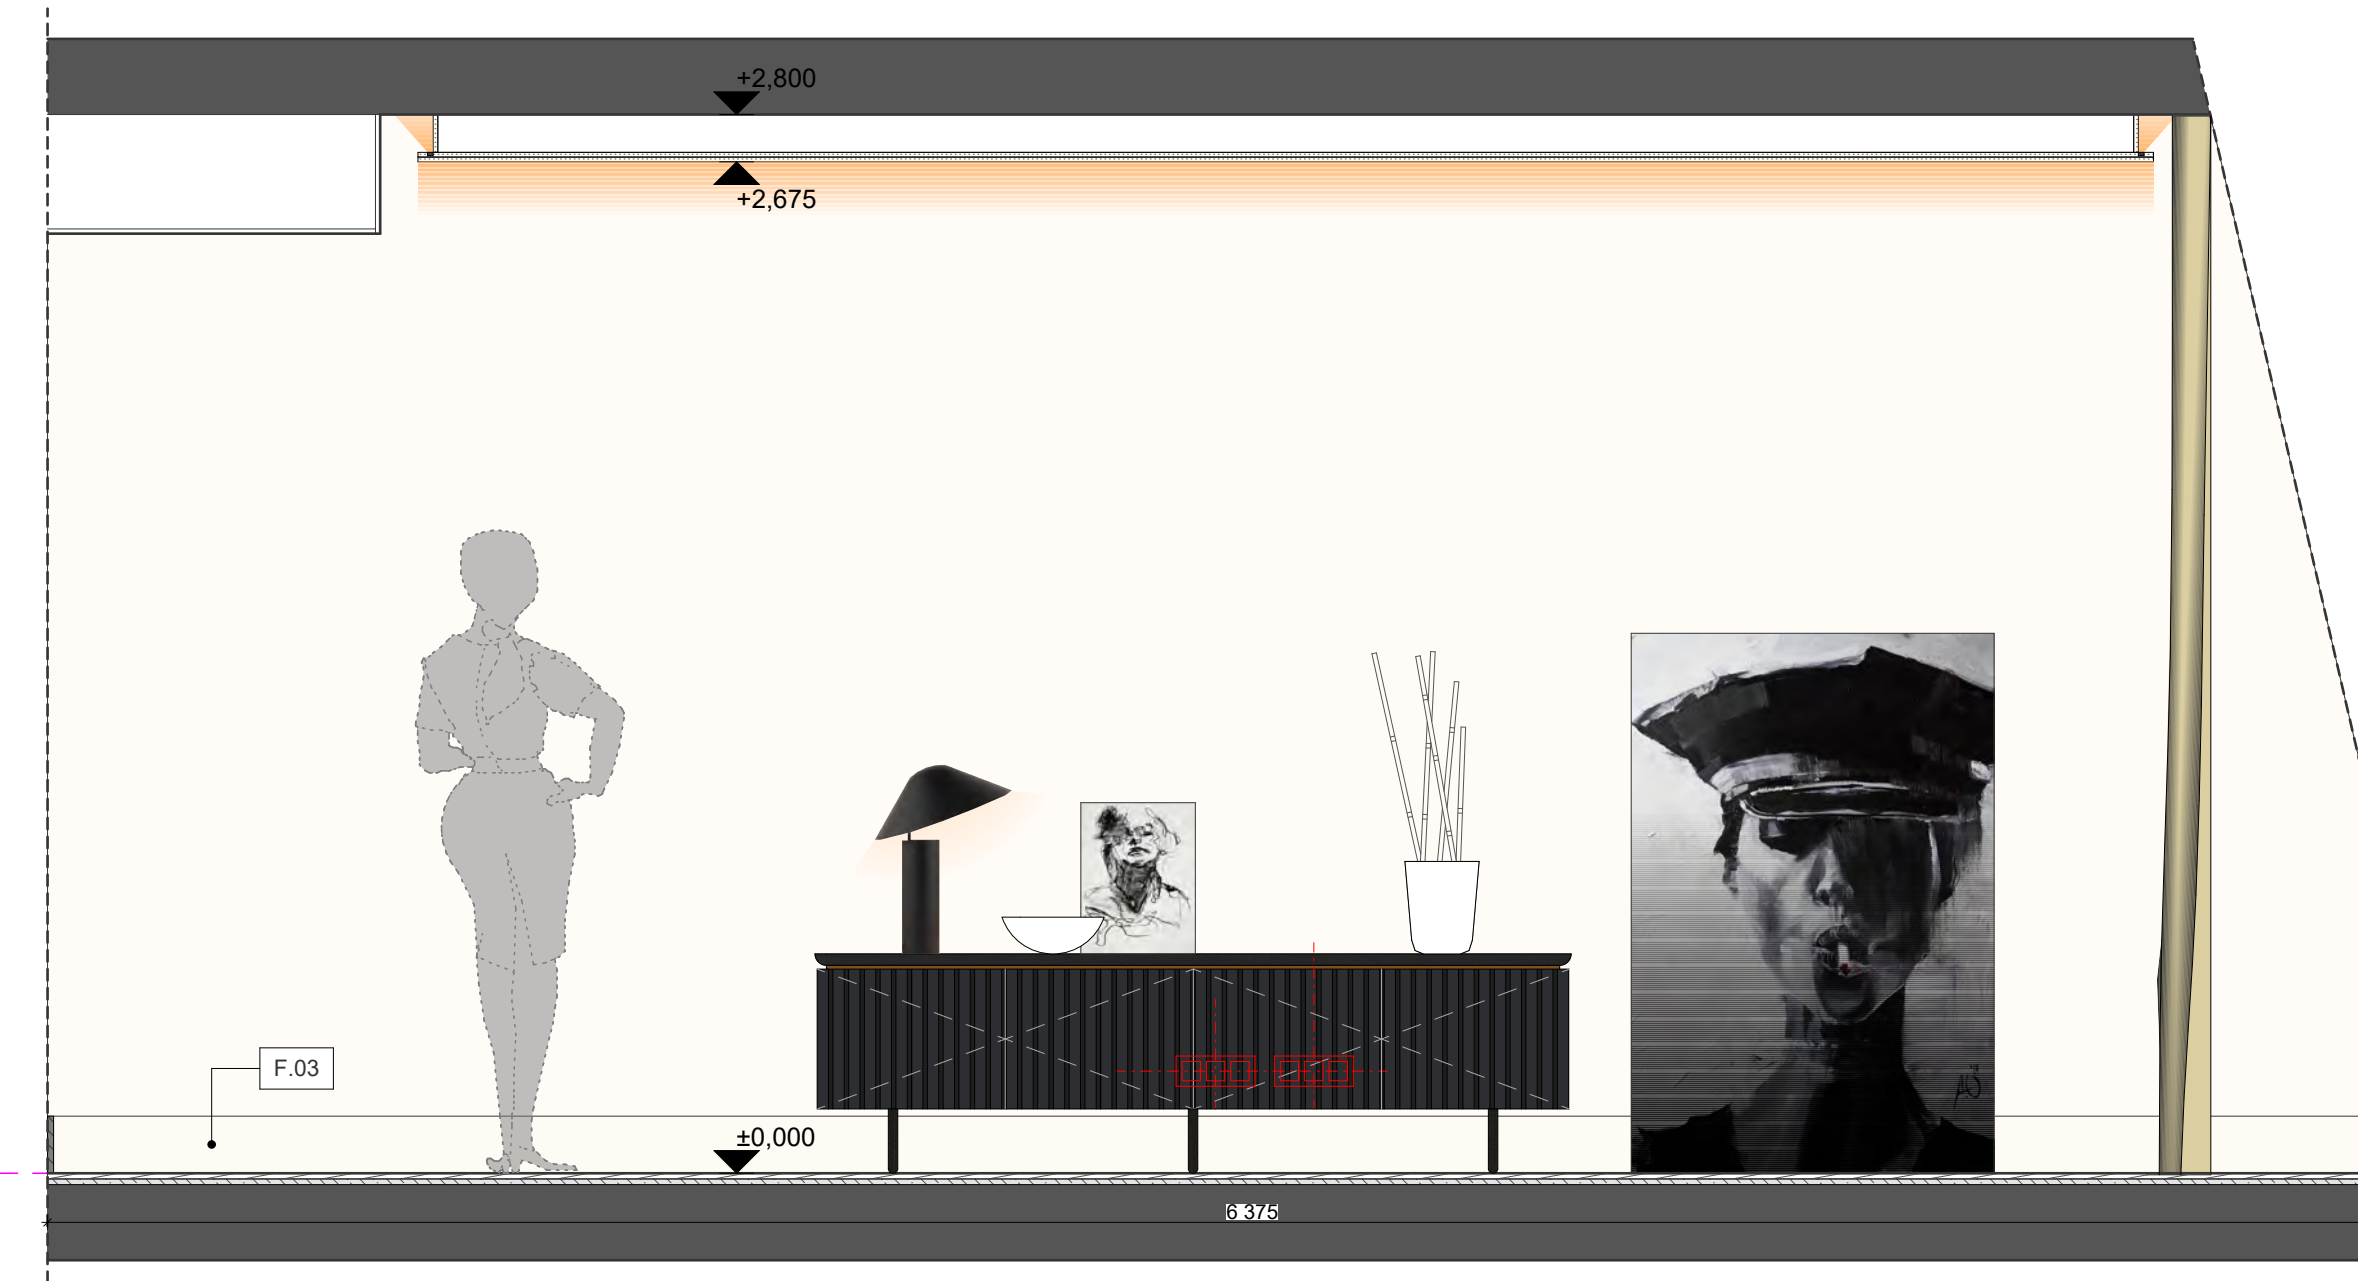

ŘEZOPHLED P
M 1:20

LEGENDA ID:

- AN.01 atypický nábytek
- TN.01 typový nábytek
- SA.01 sanita
- D.01 dveře
- G.01 skleněné prvky
- TE.01 textil, doplňky
- ZA.01 spotřebiče, elektronika

vysvětlení kódu:
AN.01 atypický nábytek _ číslo prvku

POZN.: Detailnější specifikace jednotlivých prvků se nachází v příslušných specifikacích, případně knihách.

#Revize - 08.07.2022