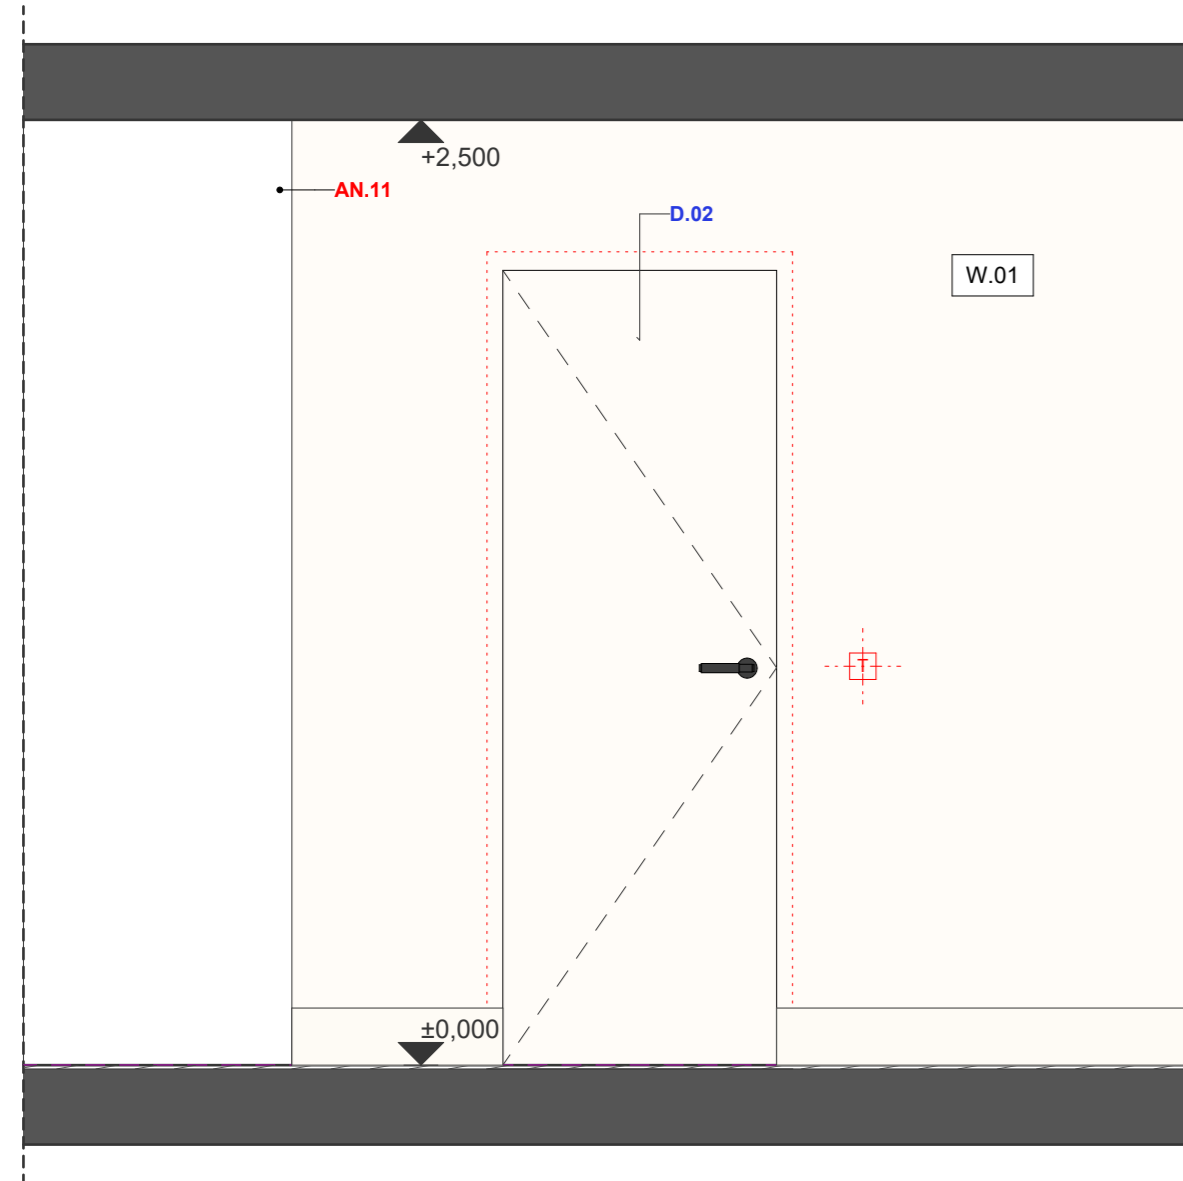

ŘEZOPOHLED A
M 1:20