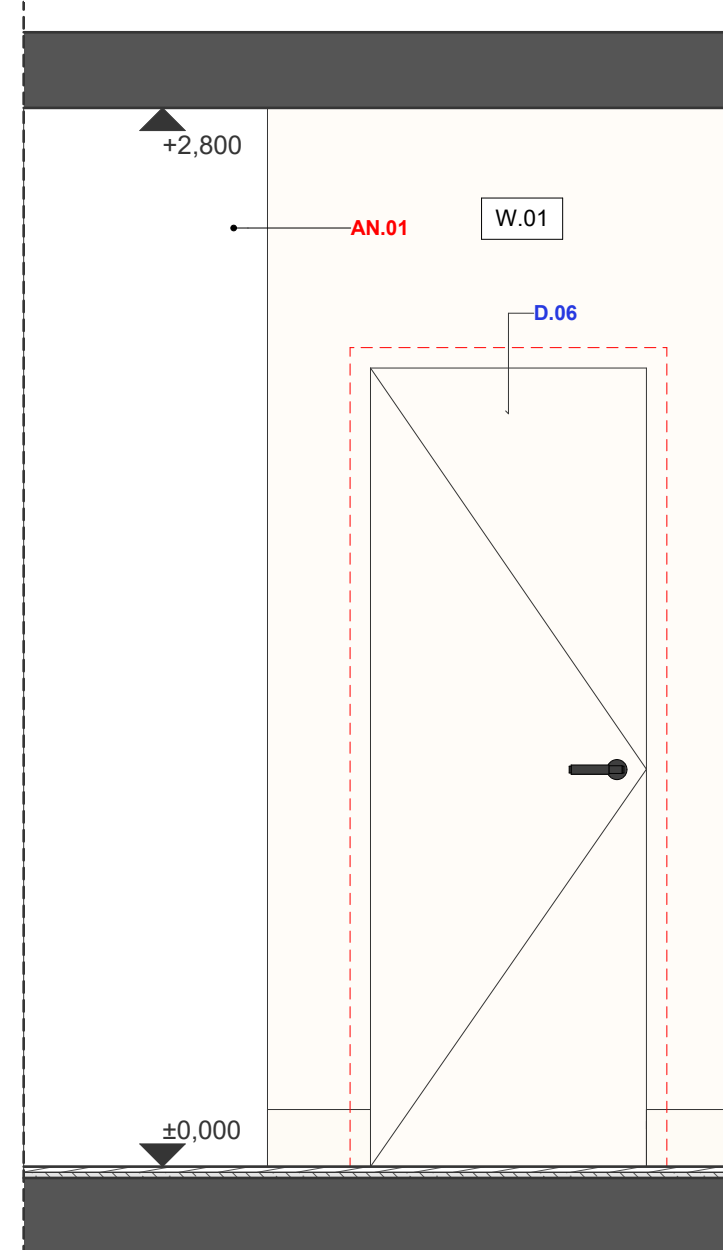

ŘEZOPHLED B
M 1:20