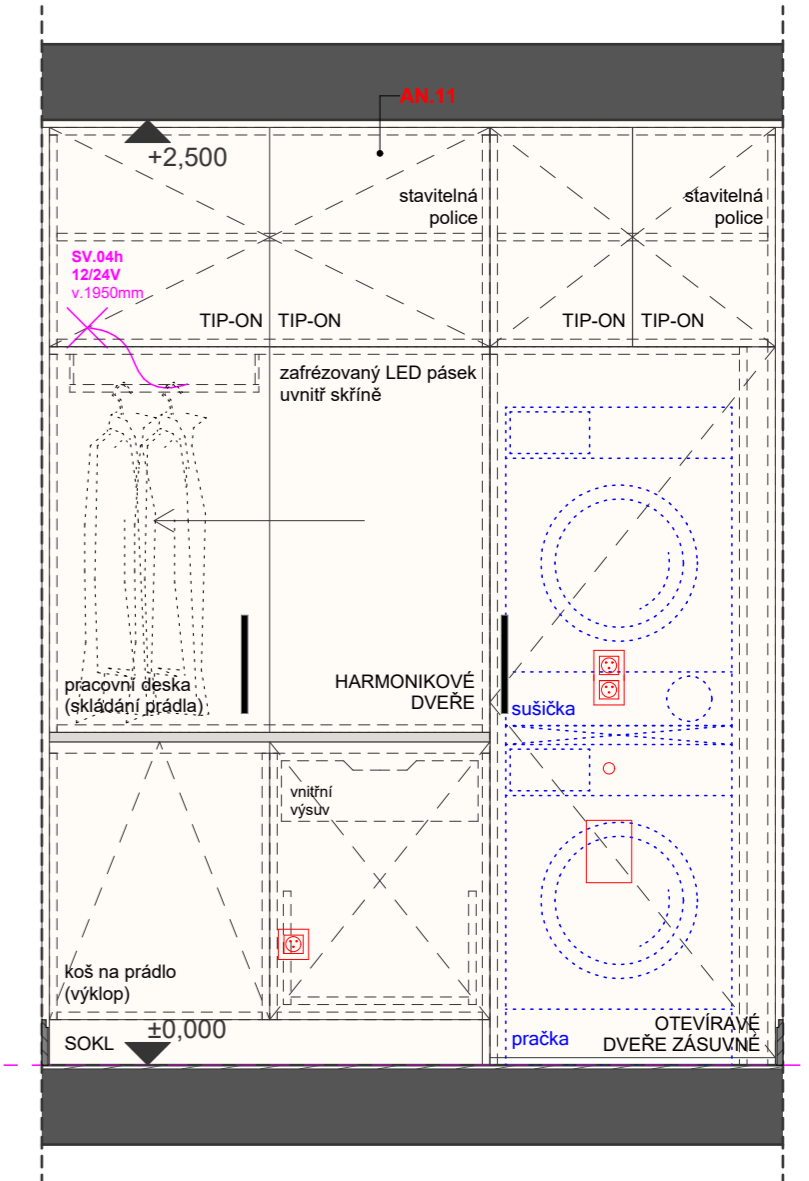

POZN: Detailnější specifikace jednotlivých prvků se nachází v příslušných specifikacích, případně knihách.

ŘEZOPOHLED A  
M 1:20

ŘEZOPOHLED B  
M 1:20

ŘEZOPOHLED C  
M 1:20

ŘEZOPOHLED D  
M 1:20

**LEGENDA ID:**