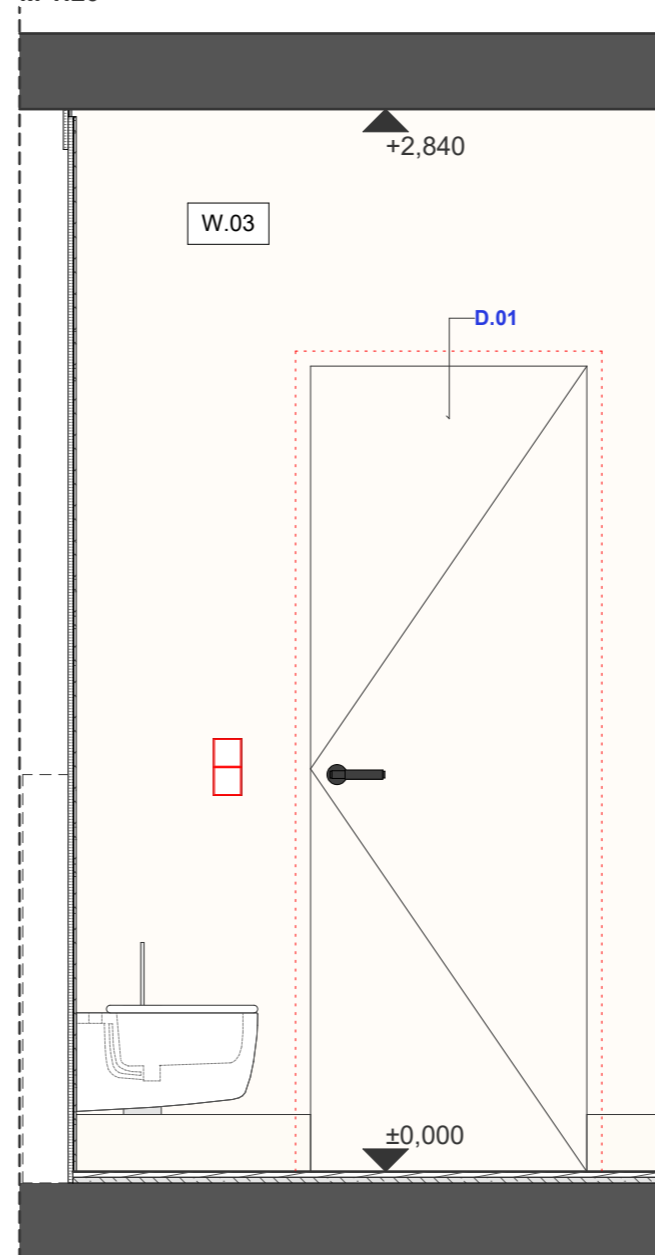

ŘEZOPOHLED G
M 1:20