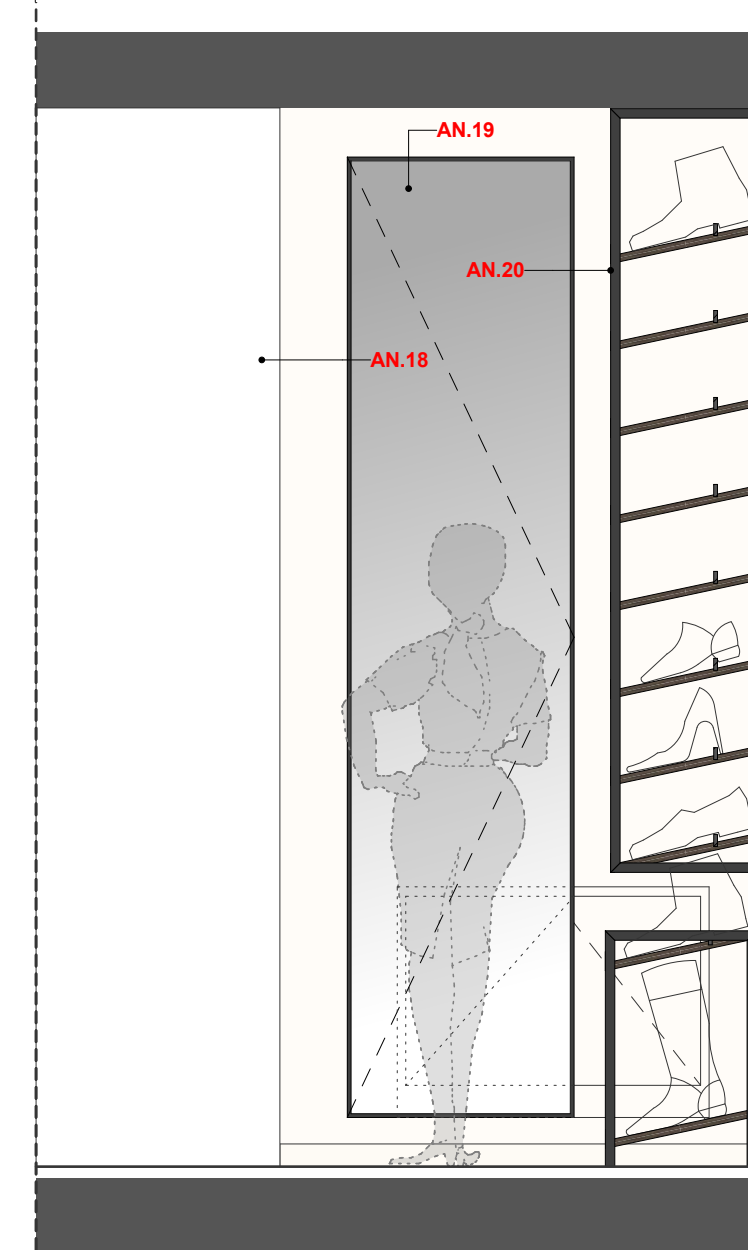

ŘEZOPHLED B - WALK-IN CLOSET
M 1:20