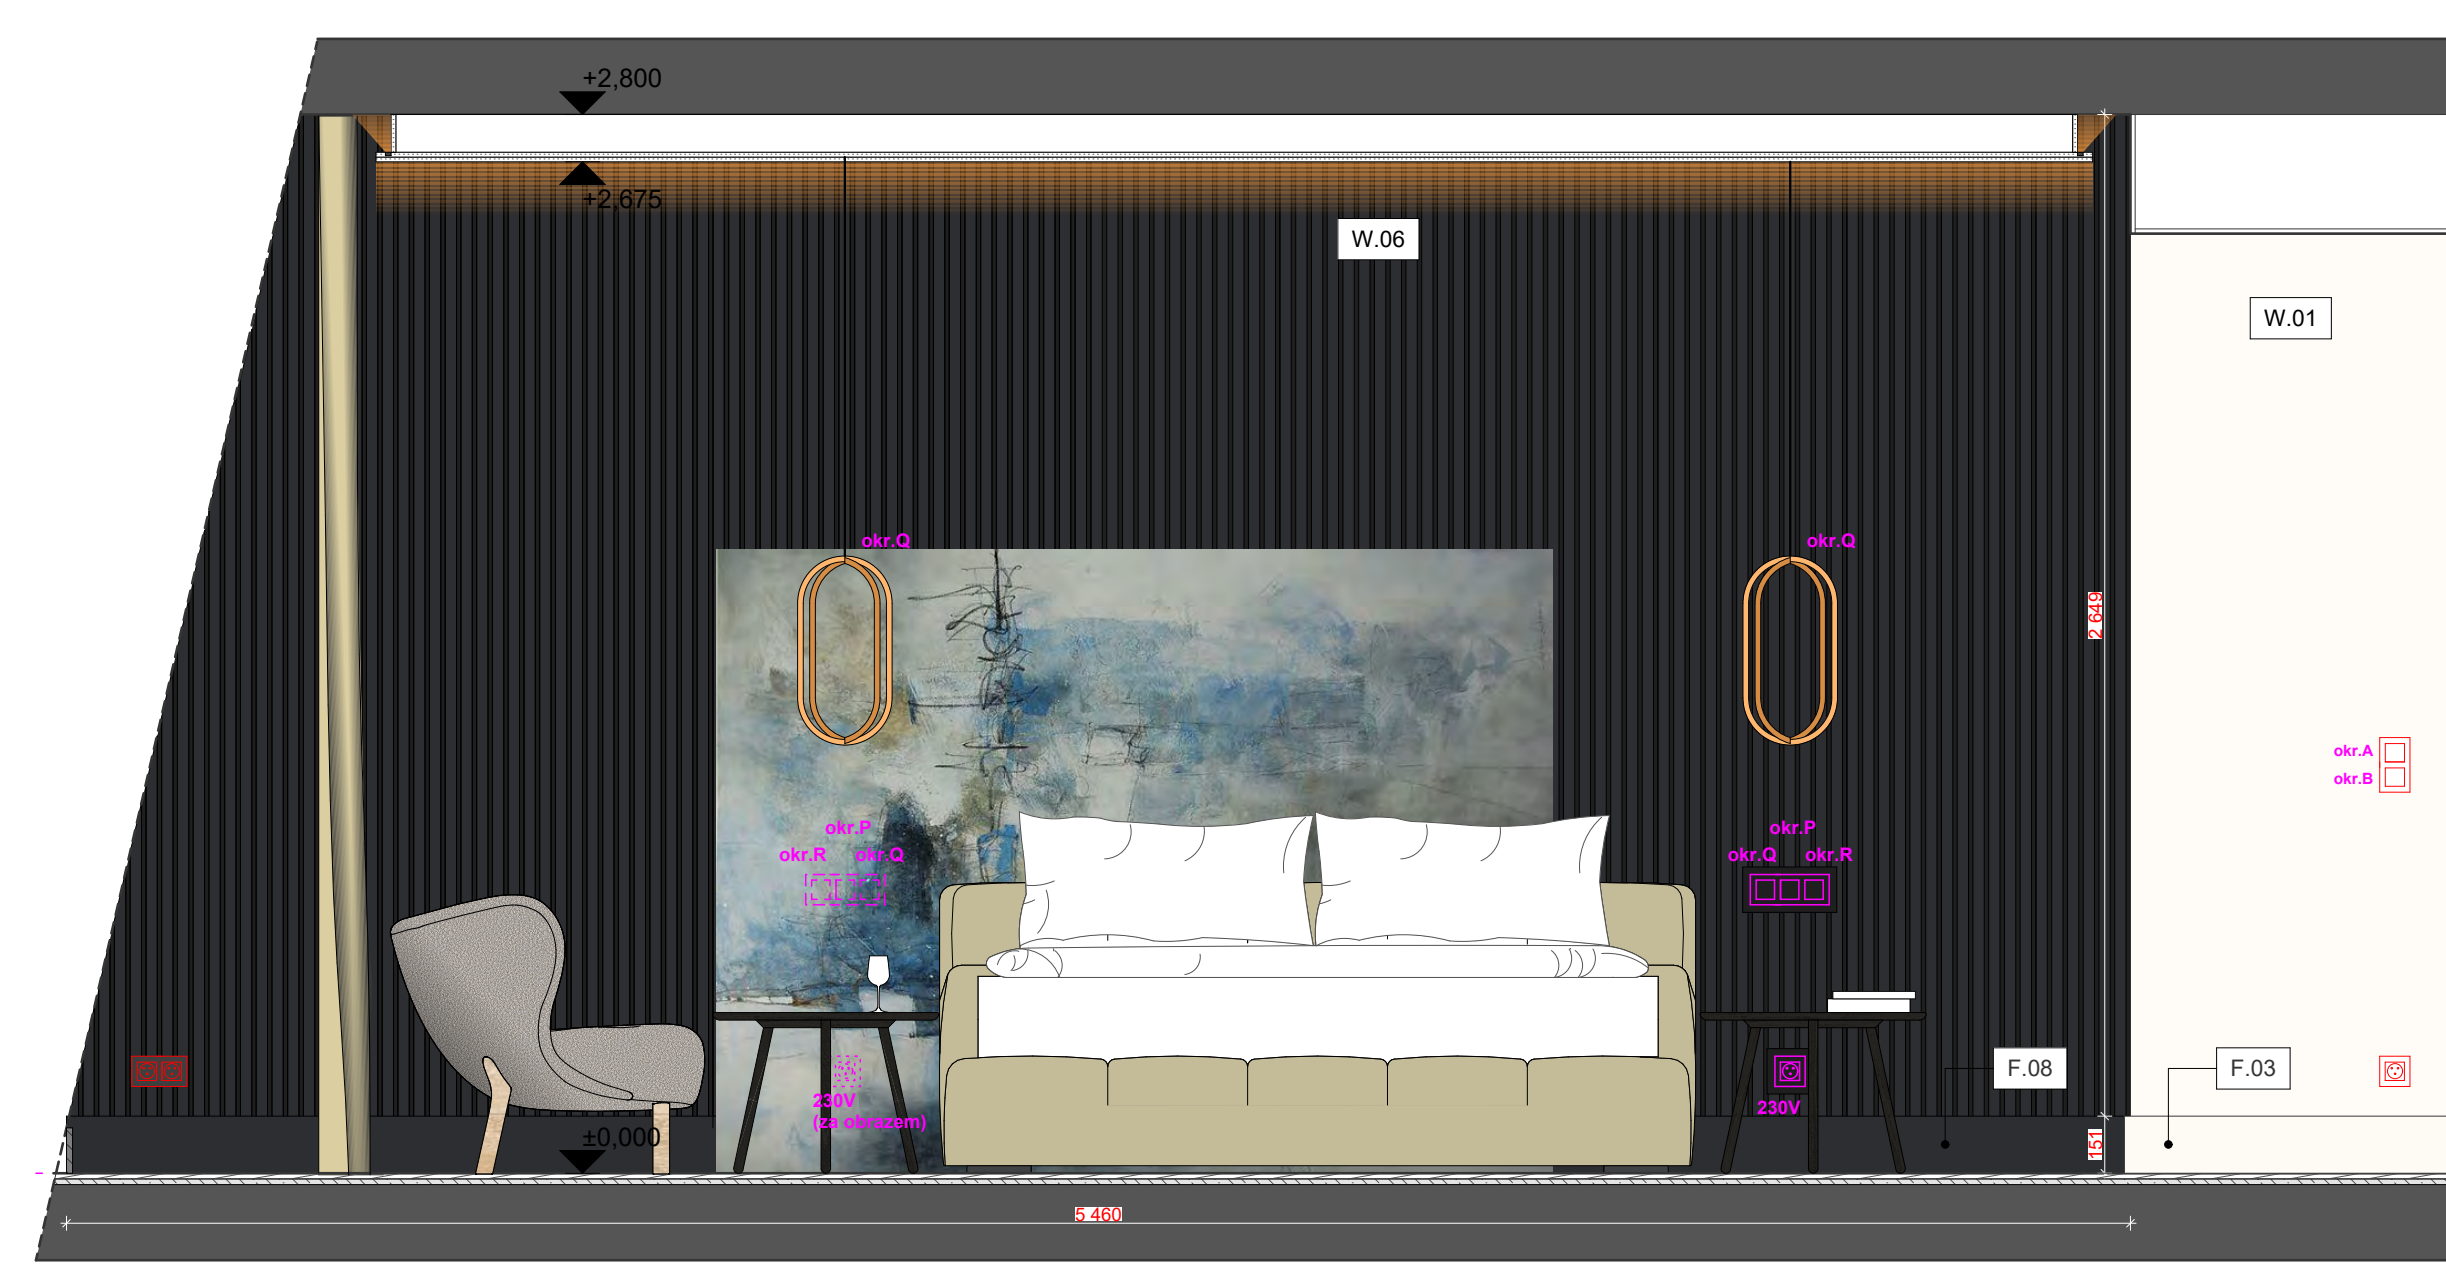

ŘEZOPHLED N
M 1:20