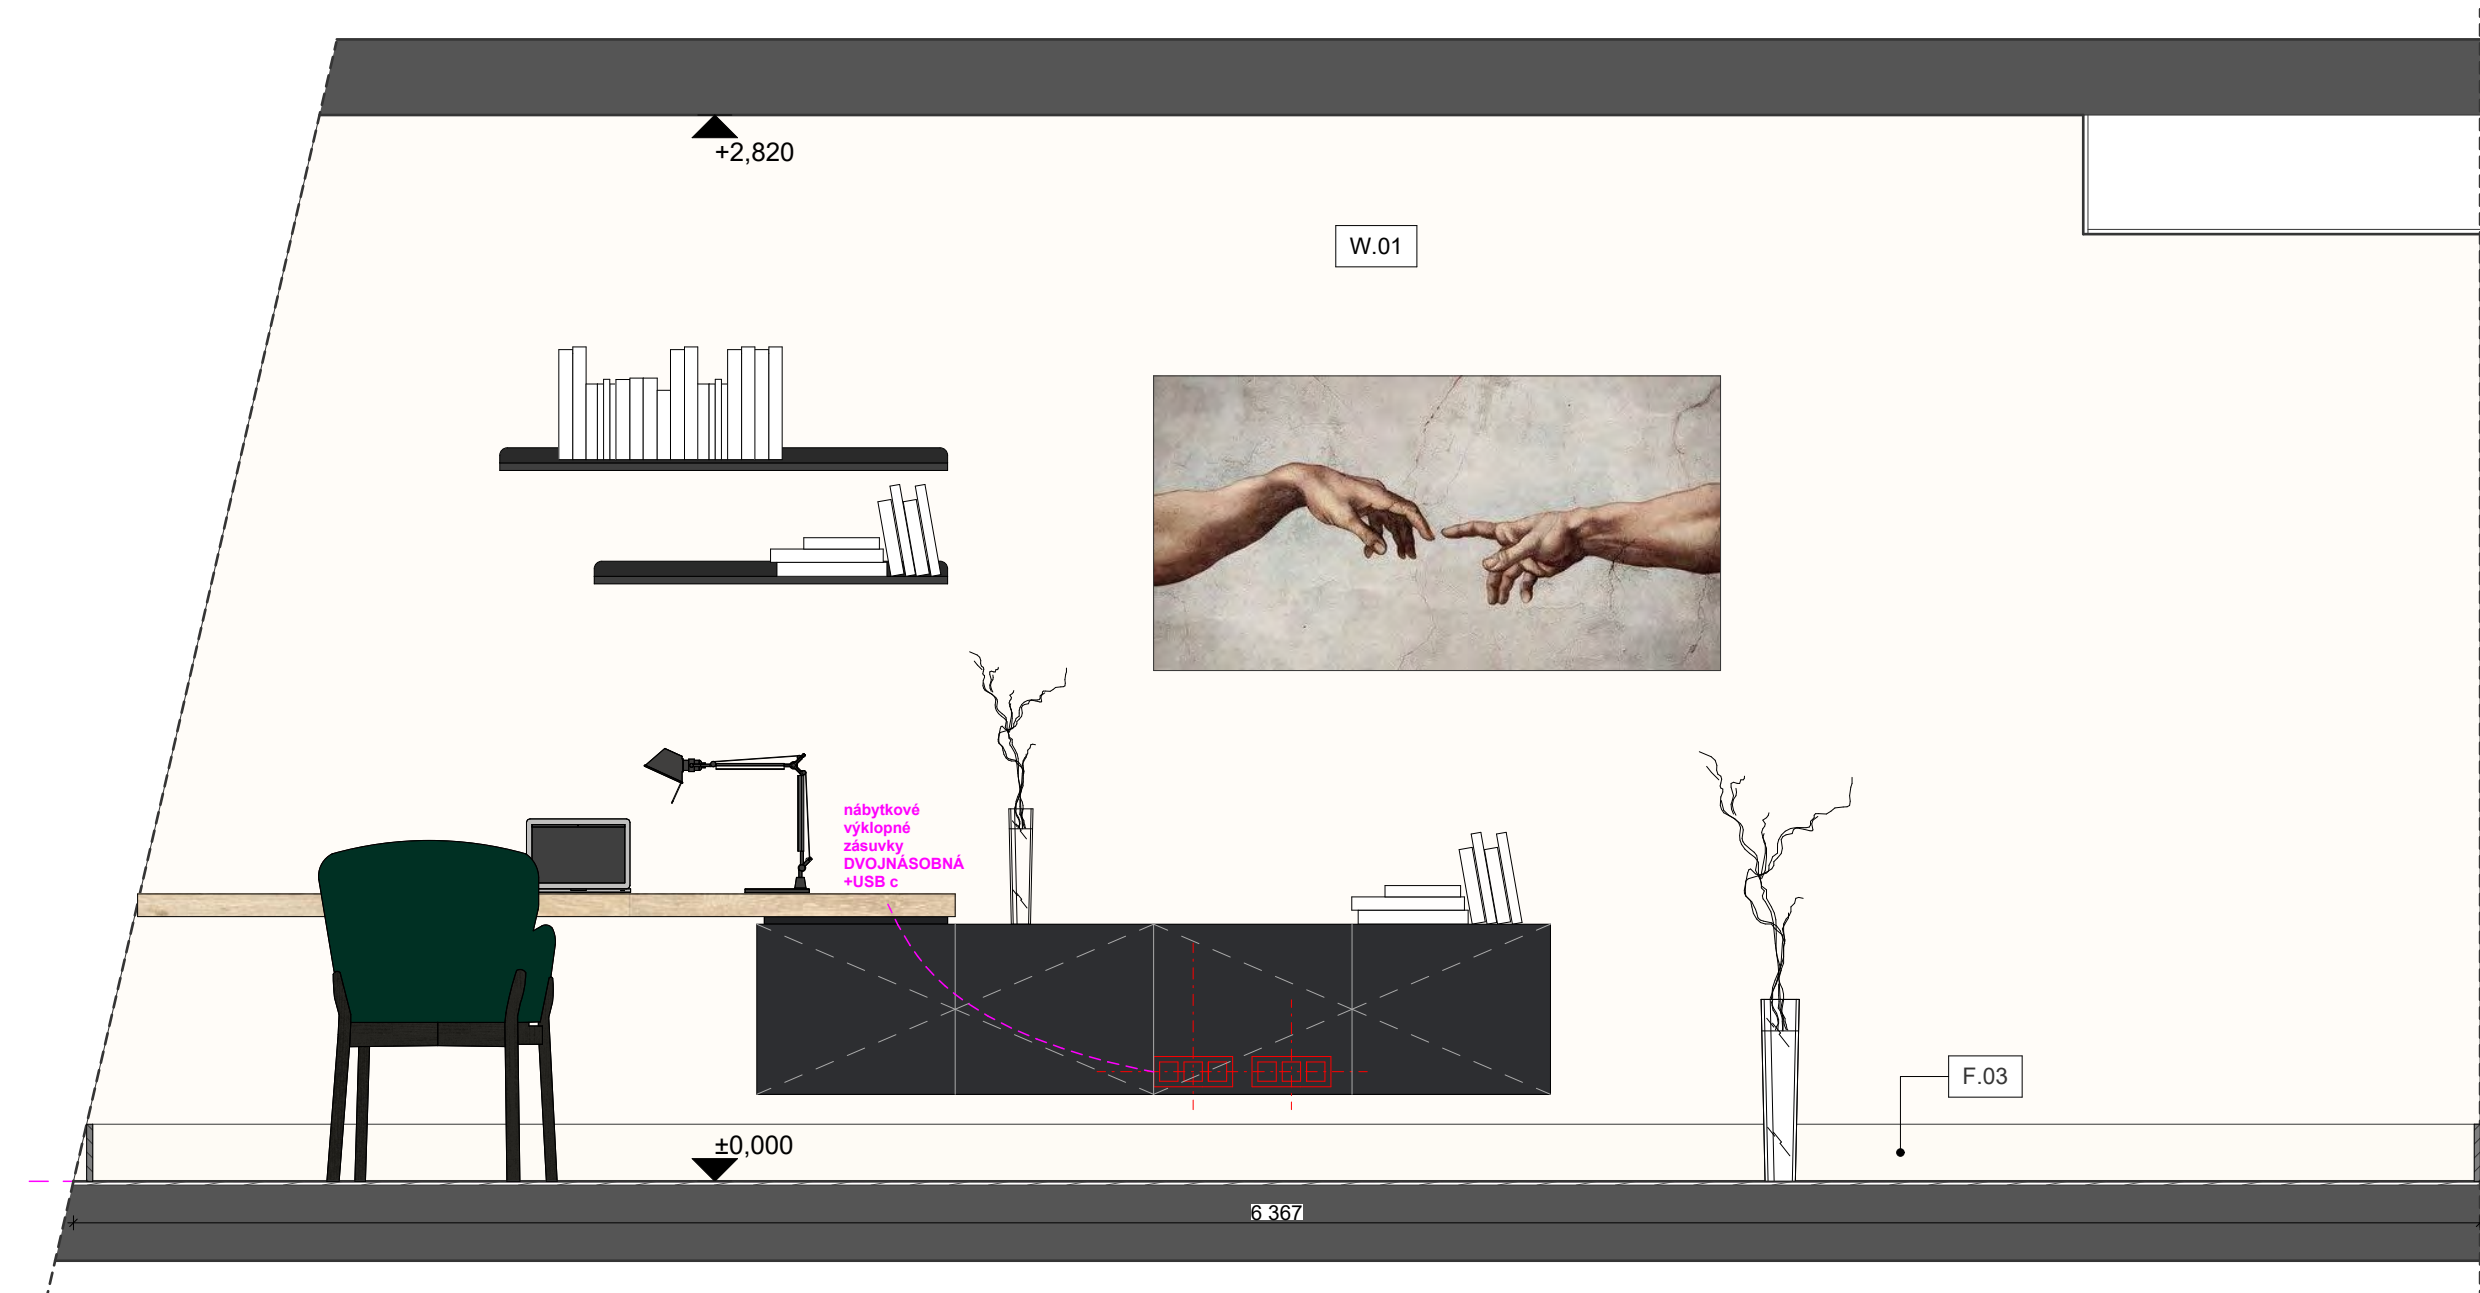

ŘEZPOHLED J
M 1:20