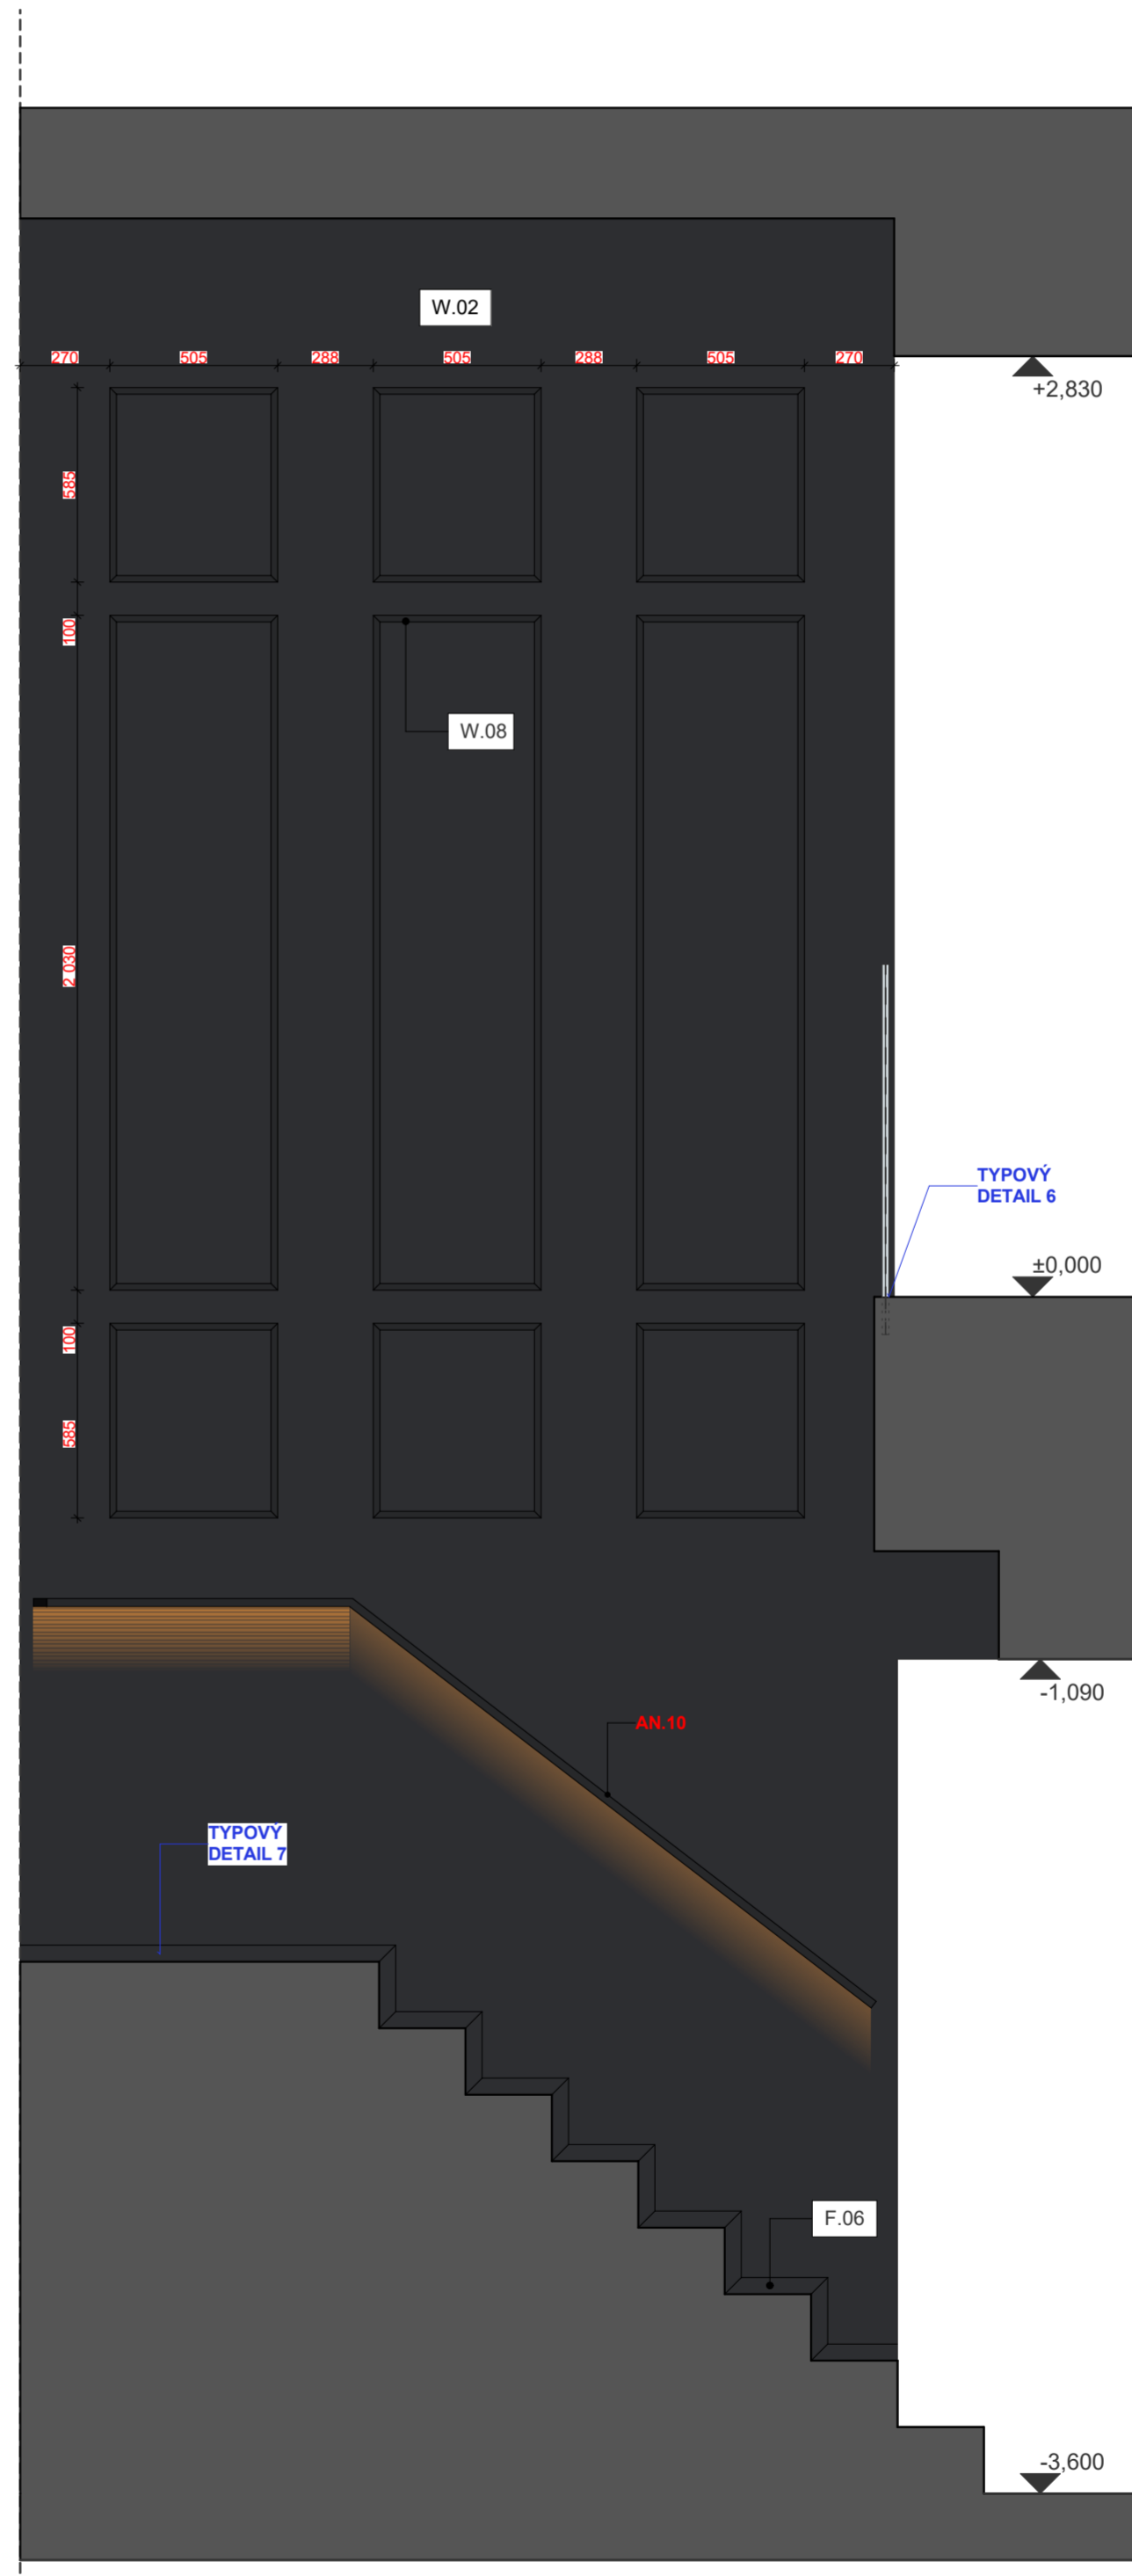

LEGENDA ID:

1. AN.01 atypický nábytek
   - TN.01 typový nábytek
   - SA.01 sanita
   - D.01 dveře
   - G.01 skleněné prvky
   - TE.01 textil, doplňky
   - ZA.01 spotřebiče, elektronika
2. vysvětlení kódu:
   AN.01 atypický nábytek _ číslo prvku

POZN: Detailnější specifikace jednotlivých prvků se nachází v příslušných specifikacích, případně knihách.