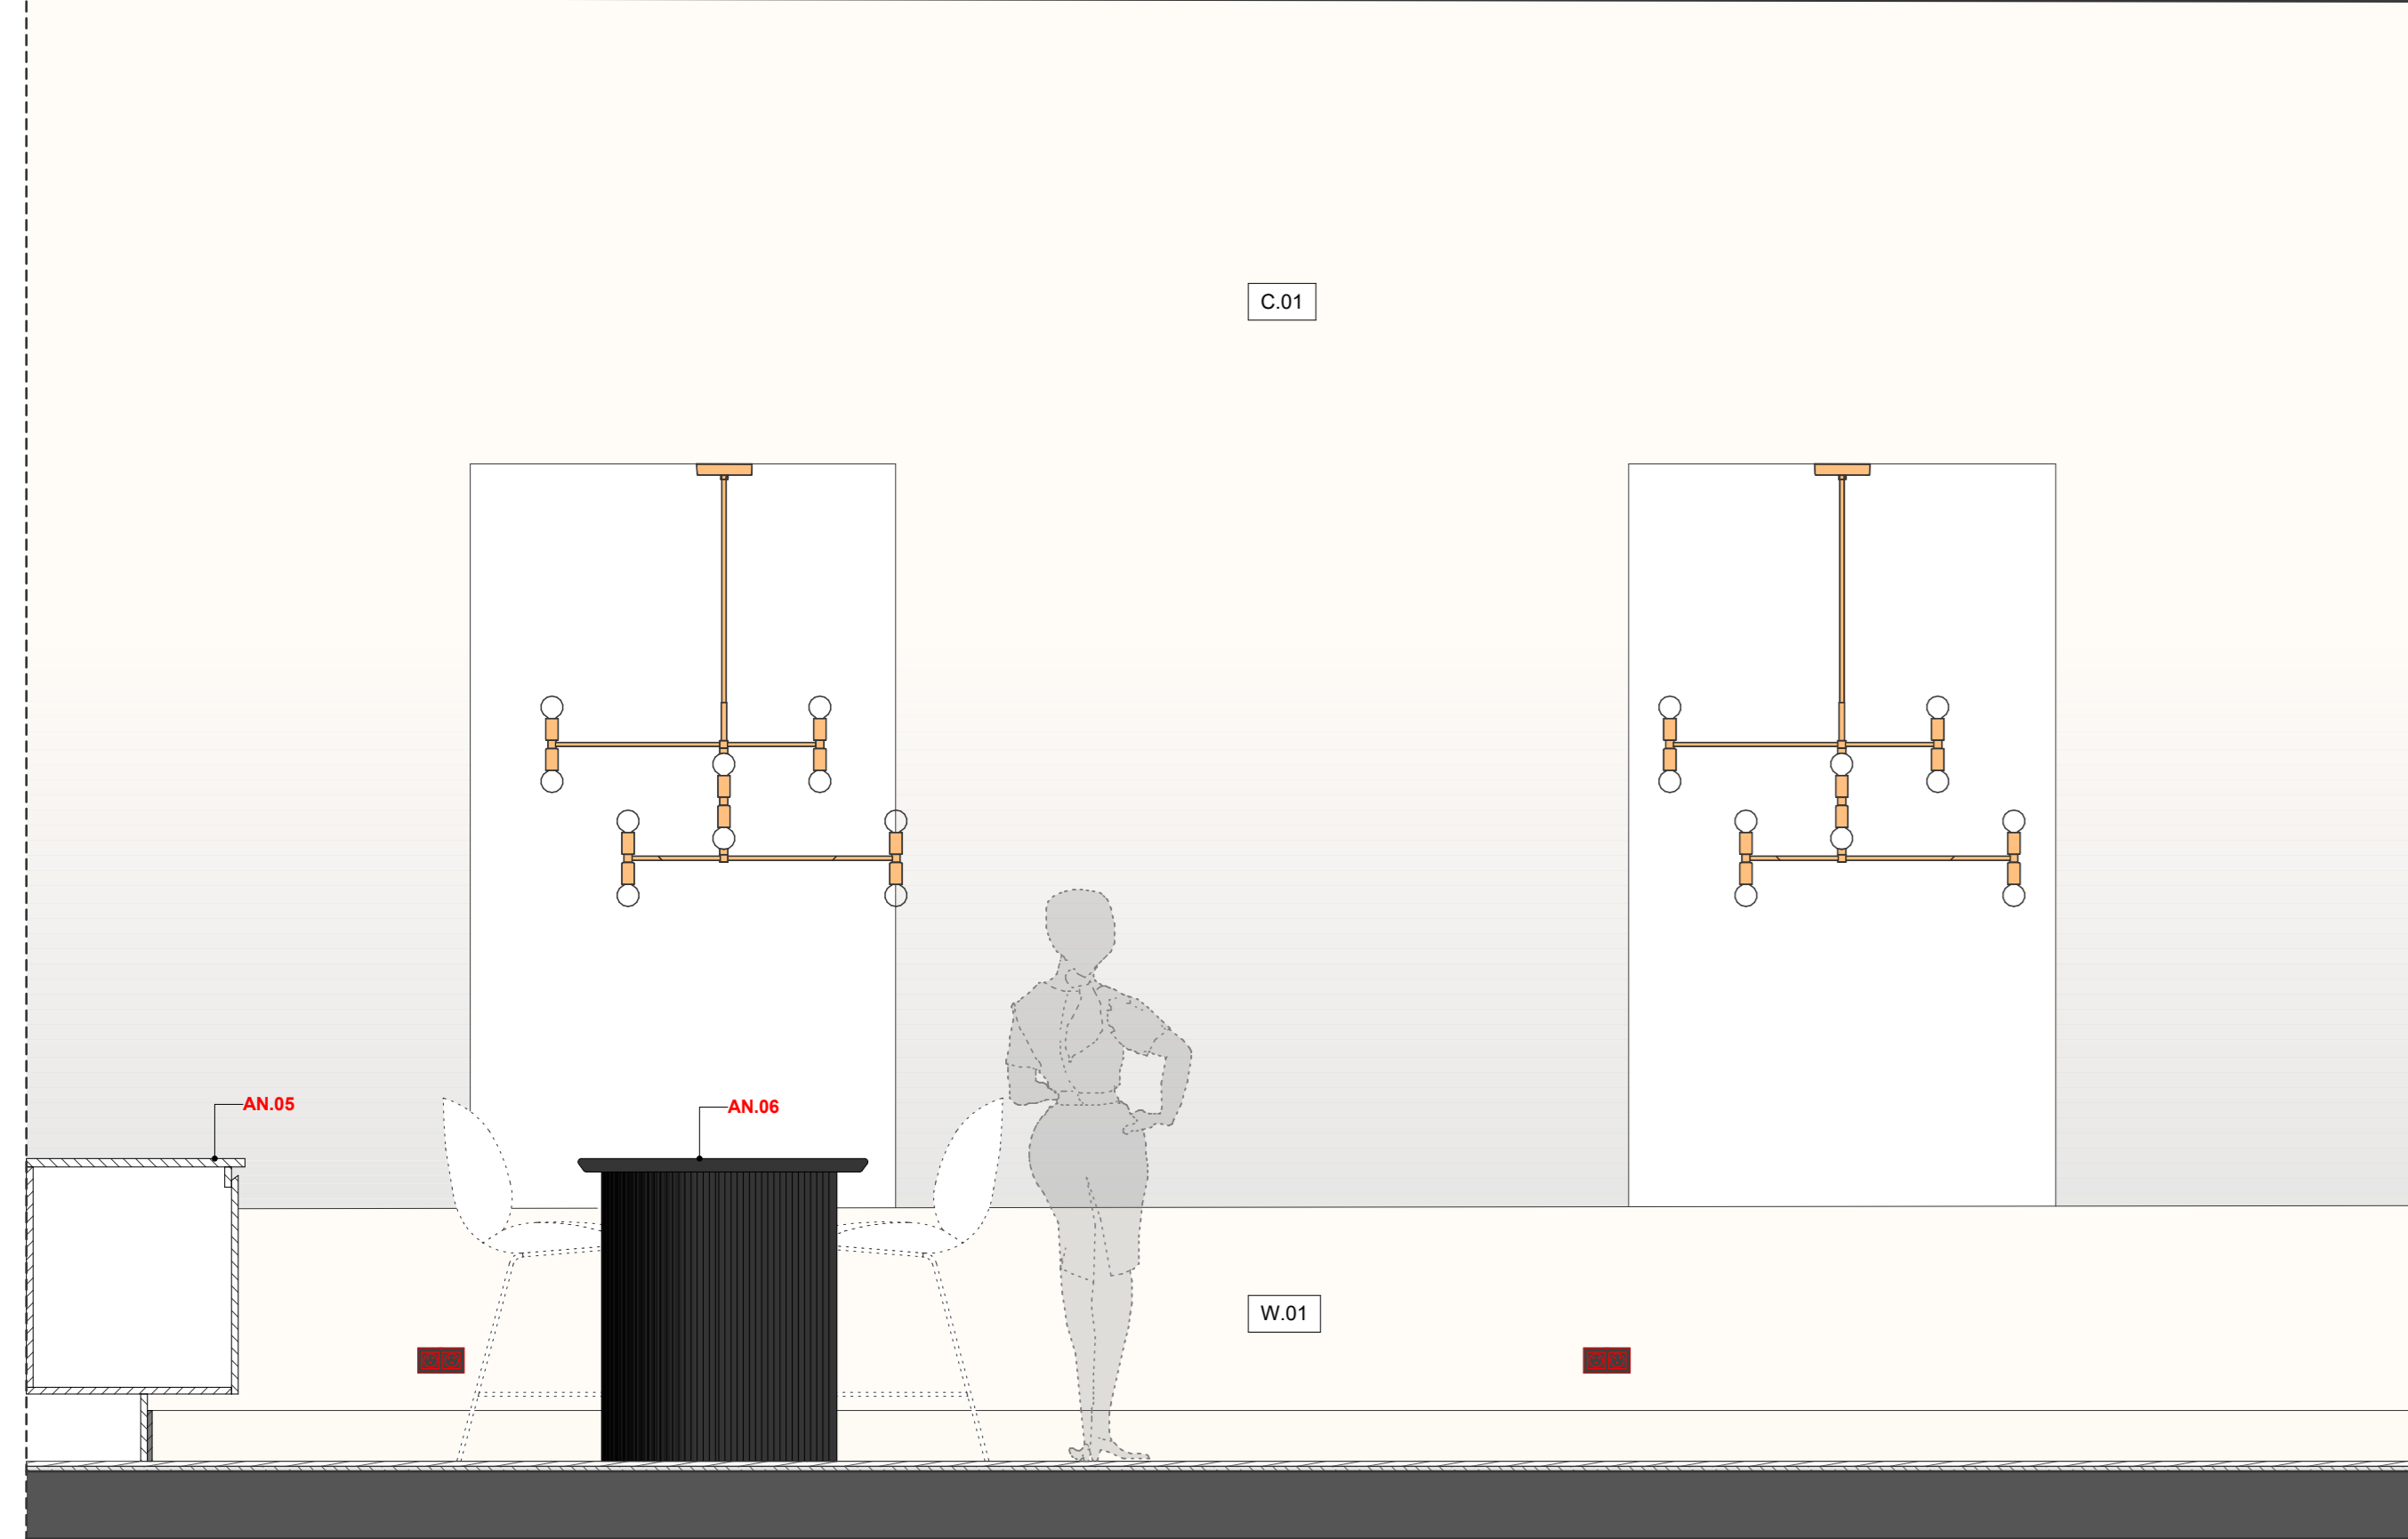

ŘEZOPOHLED I
M 1:20