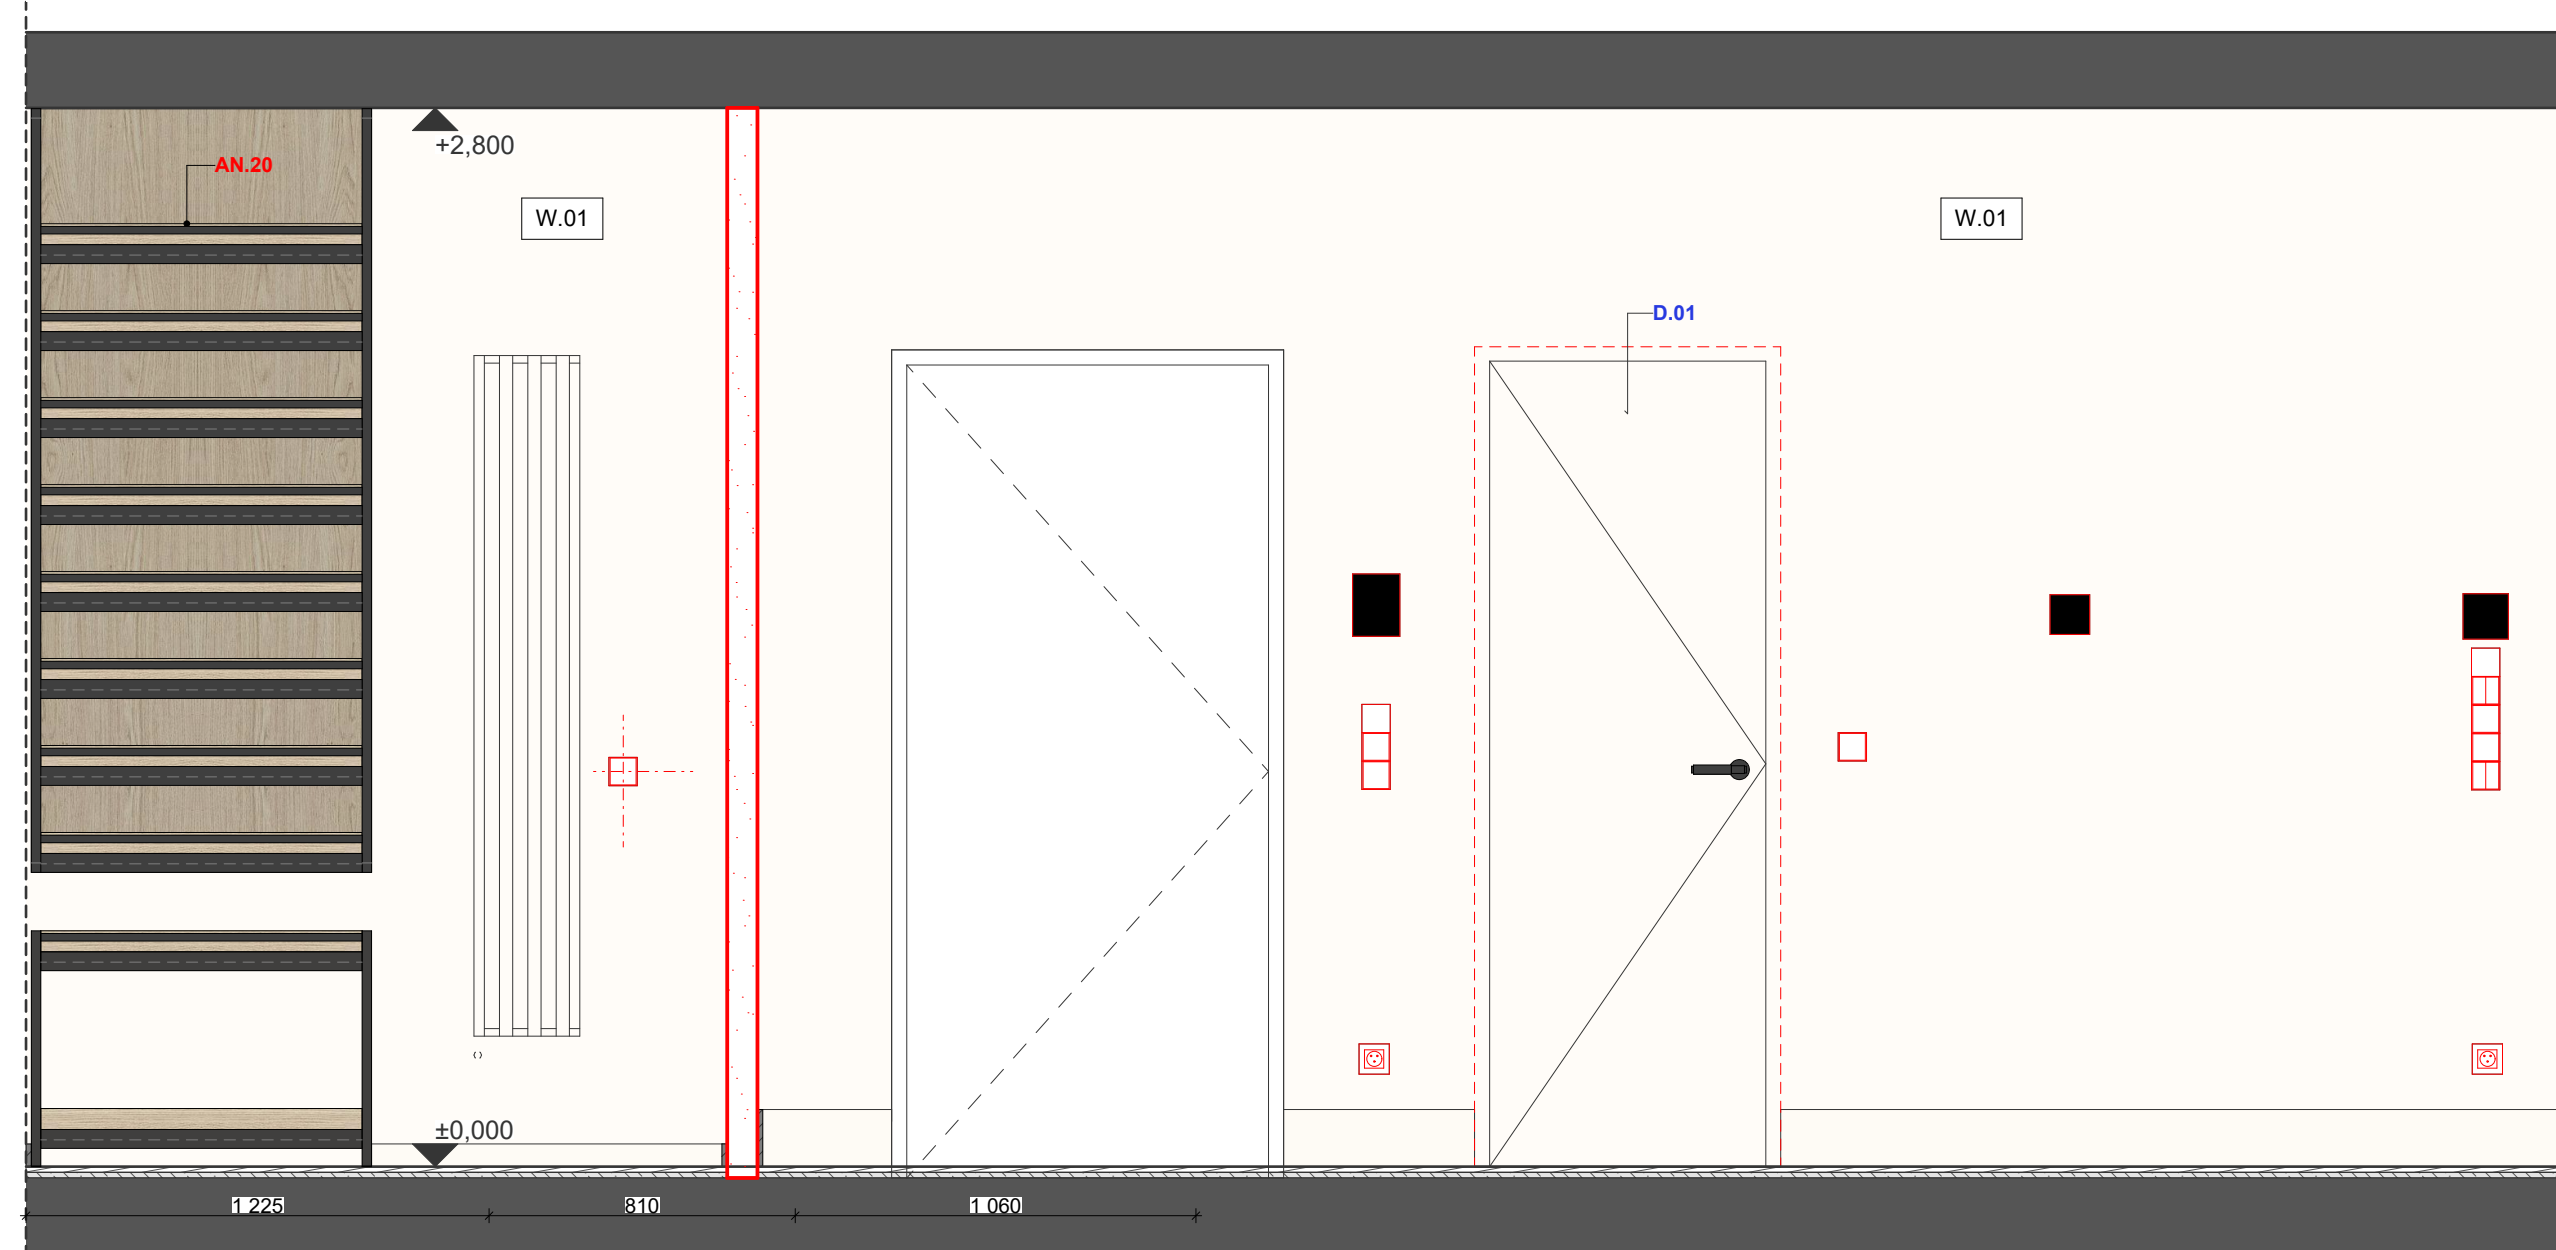

ŘEZOPHLED A
M 1:20