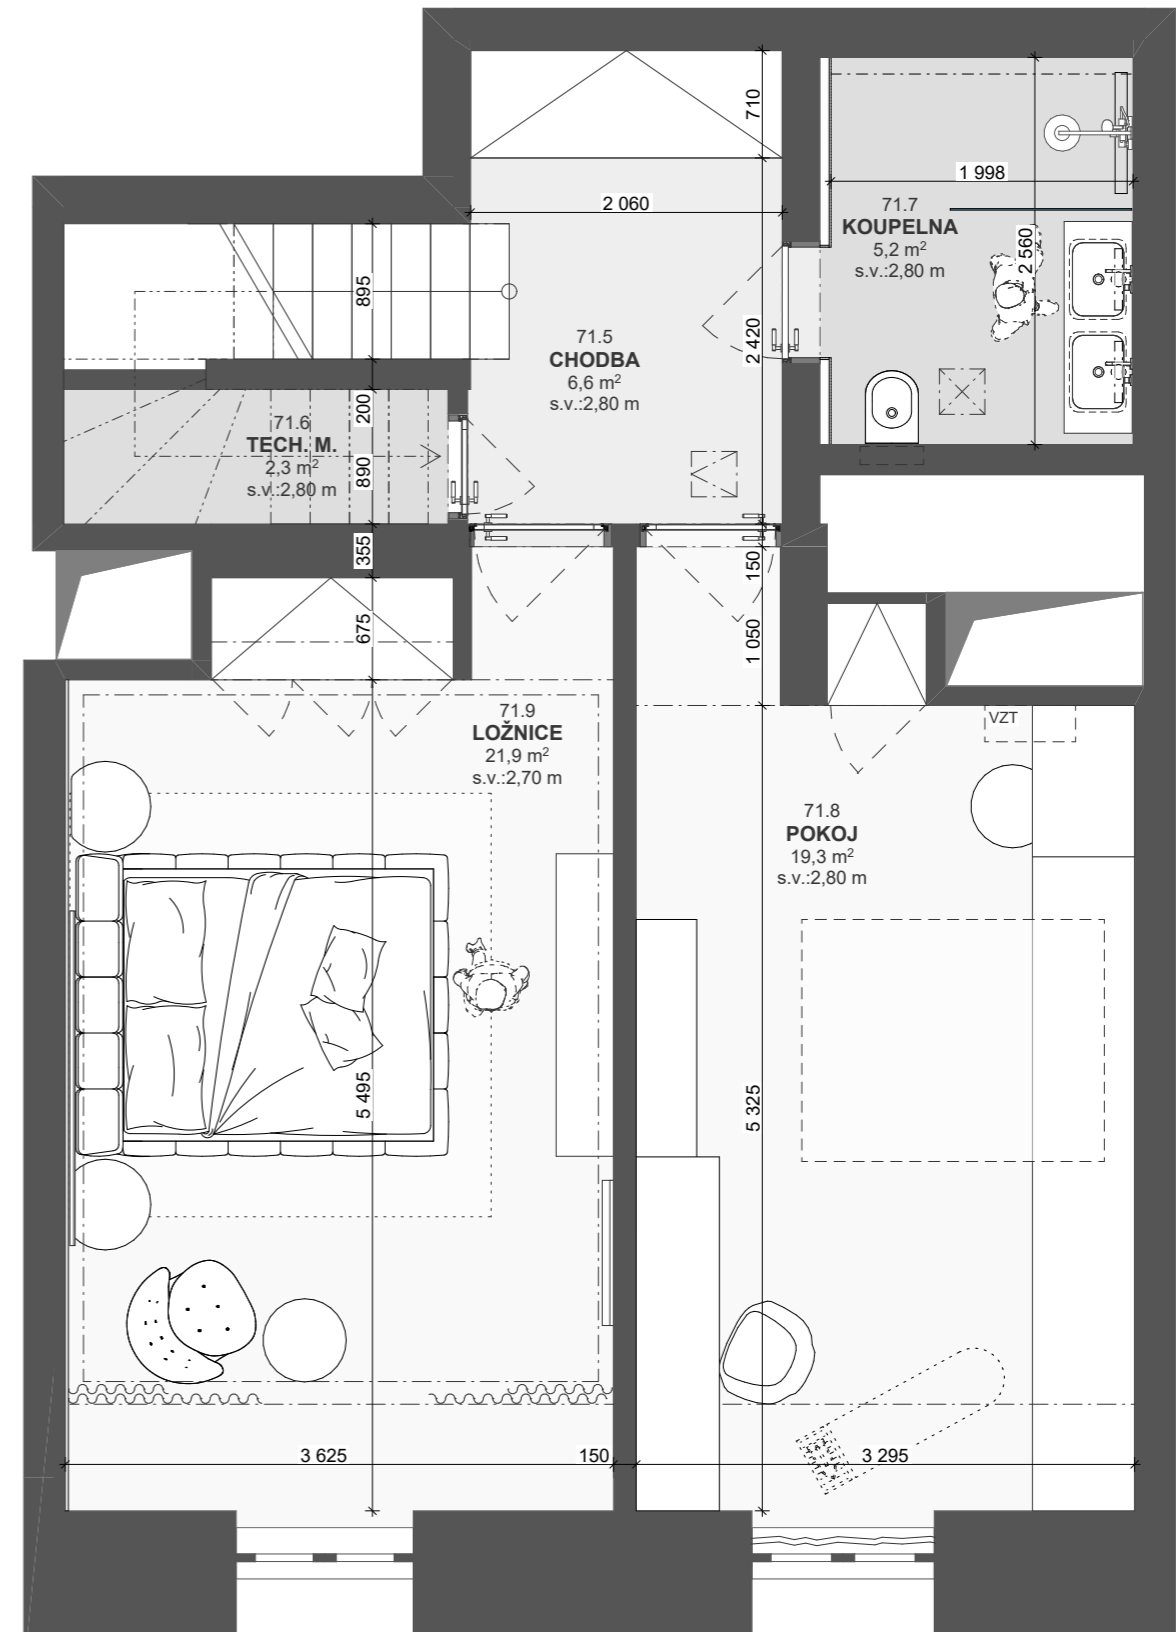

PŮDORYS 6.NP

PŮDORYS 6.NP