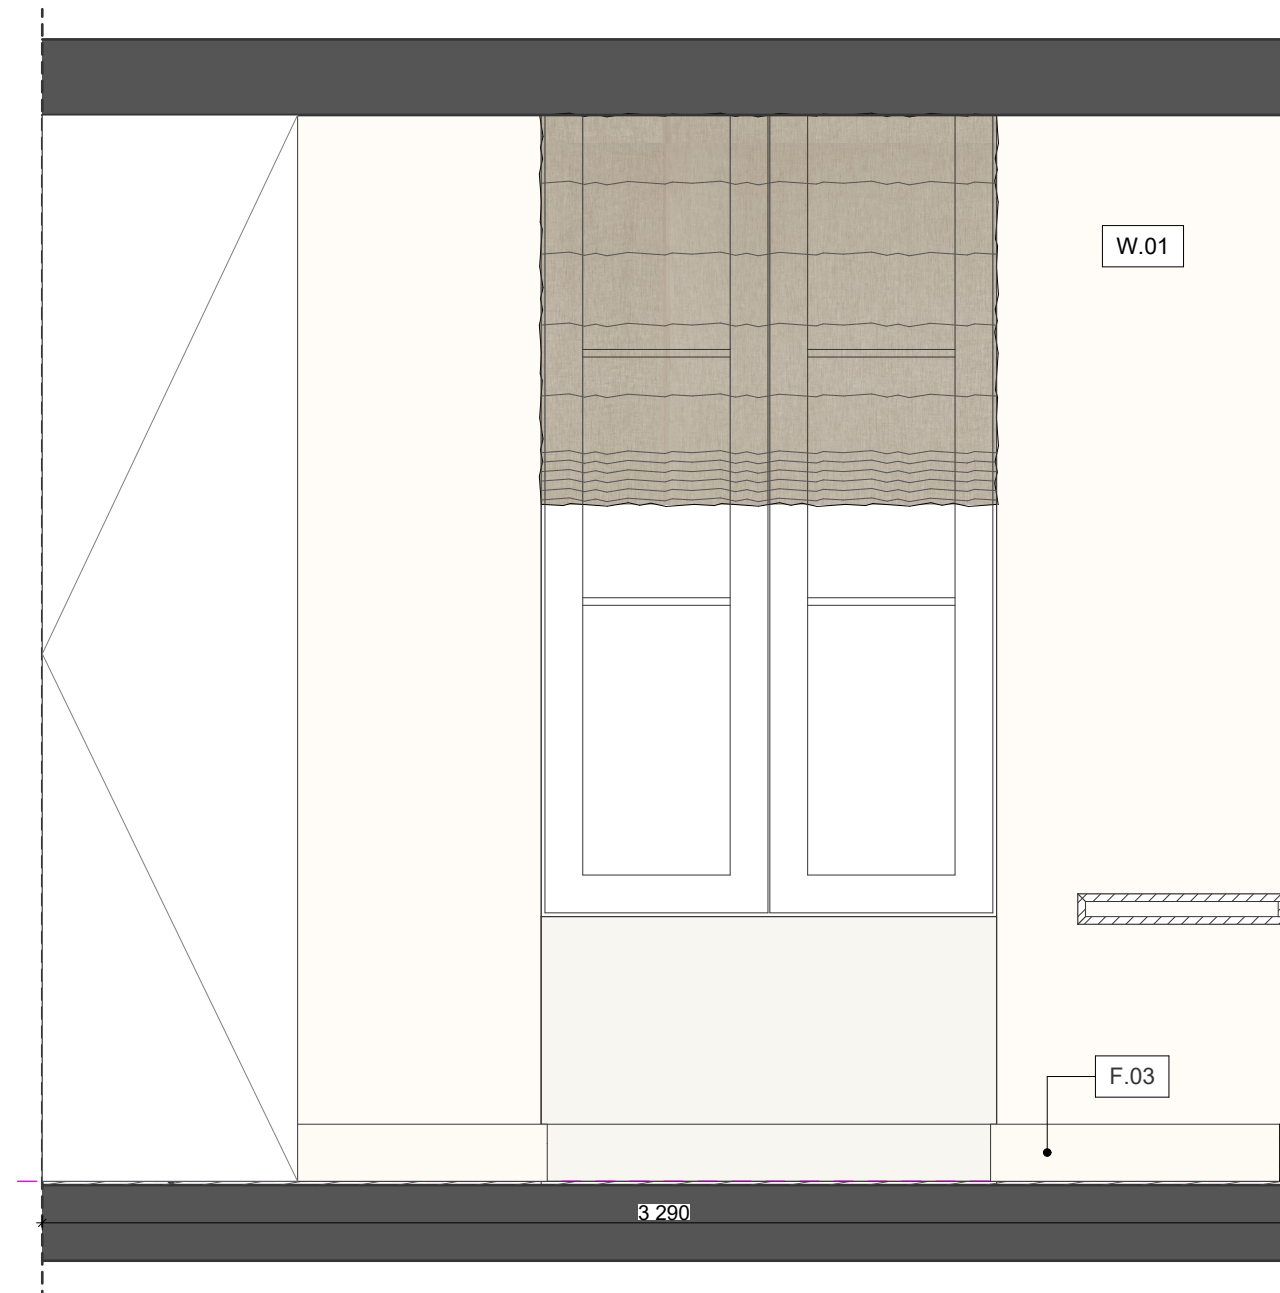

ŘEZPOHLEDY 6.NP - I - L
M 1:20

ŘEZPOHLED I
M 1:20