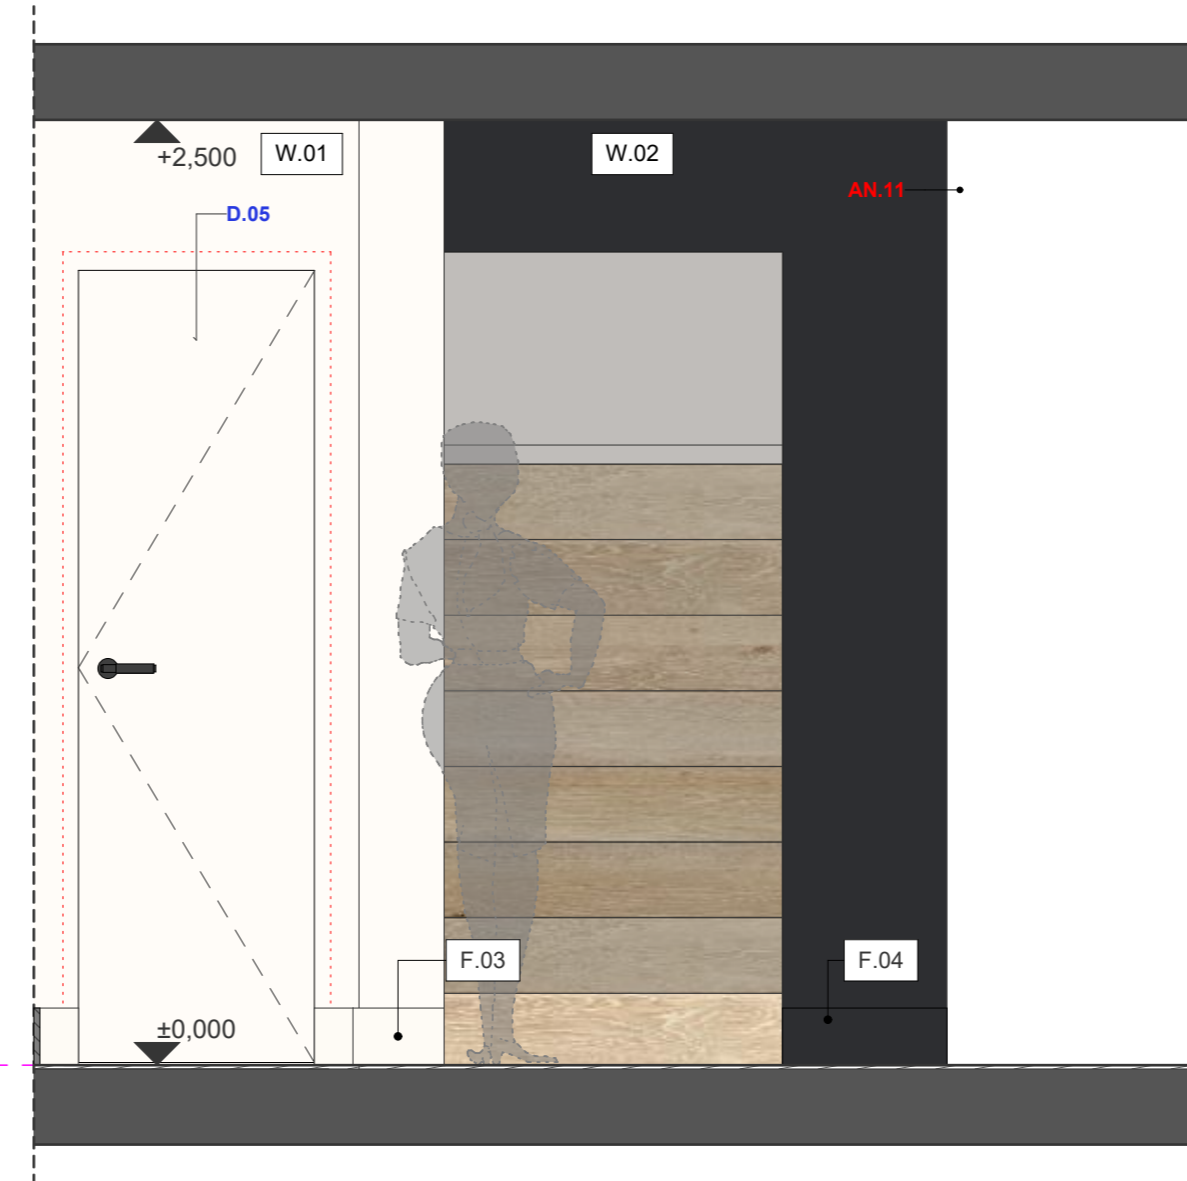

ŘEZOPOHLED C
M 1:20