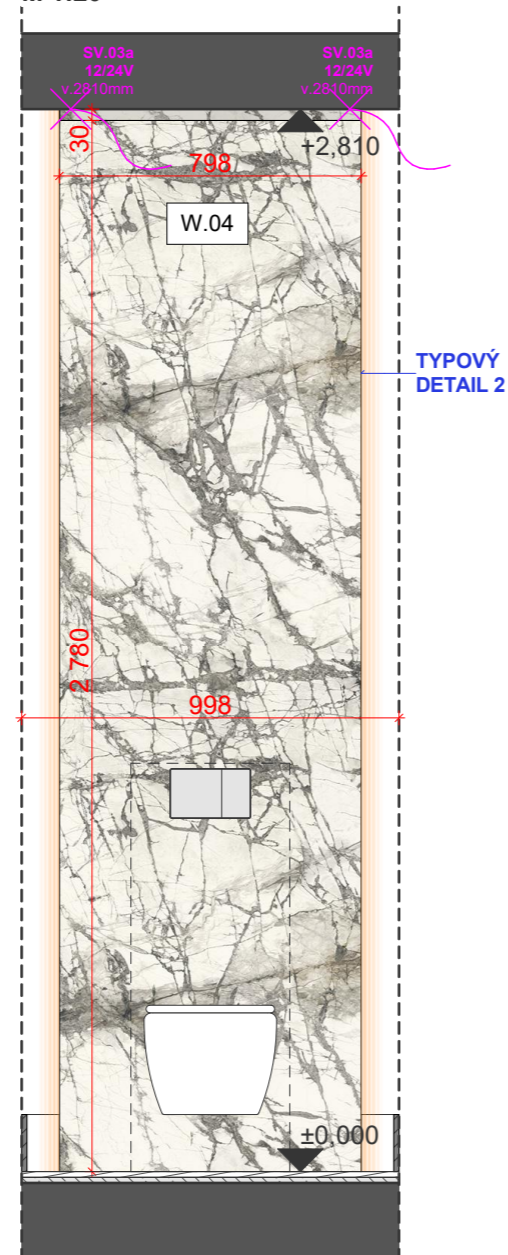

ŘEZOPHLED A  
M 1:20

ŘEZOPHLED B  
M 1:20

ŘEZOPHLED B - WALK-IN CLOSET  
M 1:20

ŘEZOPHLED C  
M 1:20

**LEGENDA ID:**

- AN.01 atypický nábytek
- TN.01 typový nábytek
- SA.01 sanita
- D.01 dveře
- G.01 skleněné prvky
- TE.01 textil, doplňky
- ZA.01 spotřebiče, elektronika

vysvětlení kódu:  
AN.01 atypický nábytek \_ číslo prvku

POZN.: Detailnější specifikace jednotlivých prvků se nachází v příslušných specifikacích, případně knihách.

#Revize - 08.07.2022

ŘEZOPOHLED E  
M 1:20

ŘEZOPOHLED F  
M 1:20

ŘEZOPOHLED G  
M 1:20

ŘEZOPOHLED H  
M 1:20

**LEGENDA ID:**

- AN.01 atypický nábytek
- TN.01 typový nábytek
- SA.01 sanita
- D.01 dveře
- G.01 skleněné prvky
- TE.01 textil, doplňky
- ZA.01 spotřebiče, elektronika