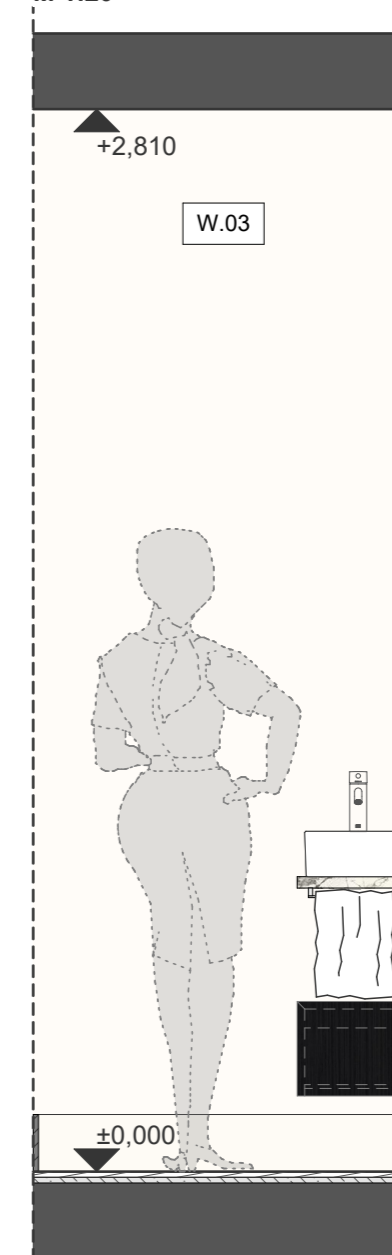

ŘEZOPHLED A  
M 1:20

ŘEZOPHLED B  
M 1:20

ŘEZOPHLED B - WALK-IN CLOSET  
M 1:20

ŘEZOPHLED C  
M 1:20

**LEGENDA ID:**

- AN.01 atypický nábytek
- TN.01 typový nábytek
- SA.01 sanita
- D.01 dveře
- G.01 skleněné prvky
- TE.01 textil, doplňky
- ZA.01 spotřebiče, elektronika

vysvětlení kódu:  
AN.01 atypický nábytek \_ číslo prvku

POZN.: Detailnější specifikace jednotlivých prvků se nachází v příslušných specifikacích, případně knihách.

#Revize - 08.07.2022

ŘEZOPOHLED E  
M 1:20

ŘEZOPOHLED F  
M 1:20

ŘEZOPOHLED G  
M 1:20

ŘEZOPOHLED H  
M 1:20

**LEGENDA ID:**

- AN.01 atypický nábytek
- TN.01 typový nábytek
- SA.01 sanita
- D.01 dveře
- G.01 skleněné prvky
- TE.01 textil, doplňky
- ZA.01 spotřebiče, elektronika