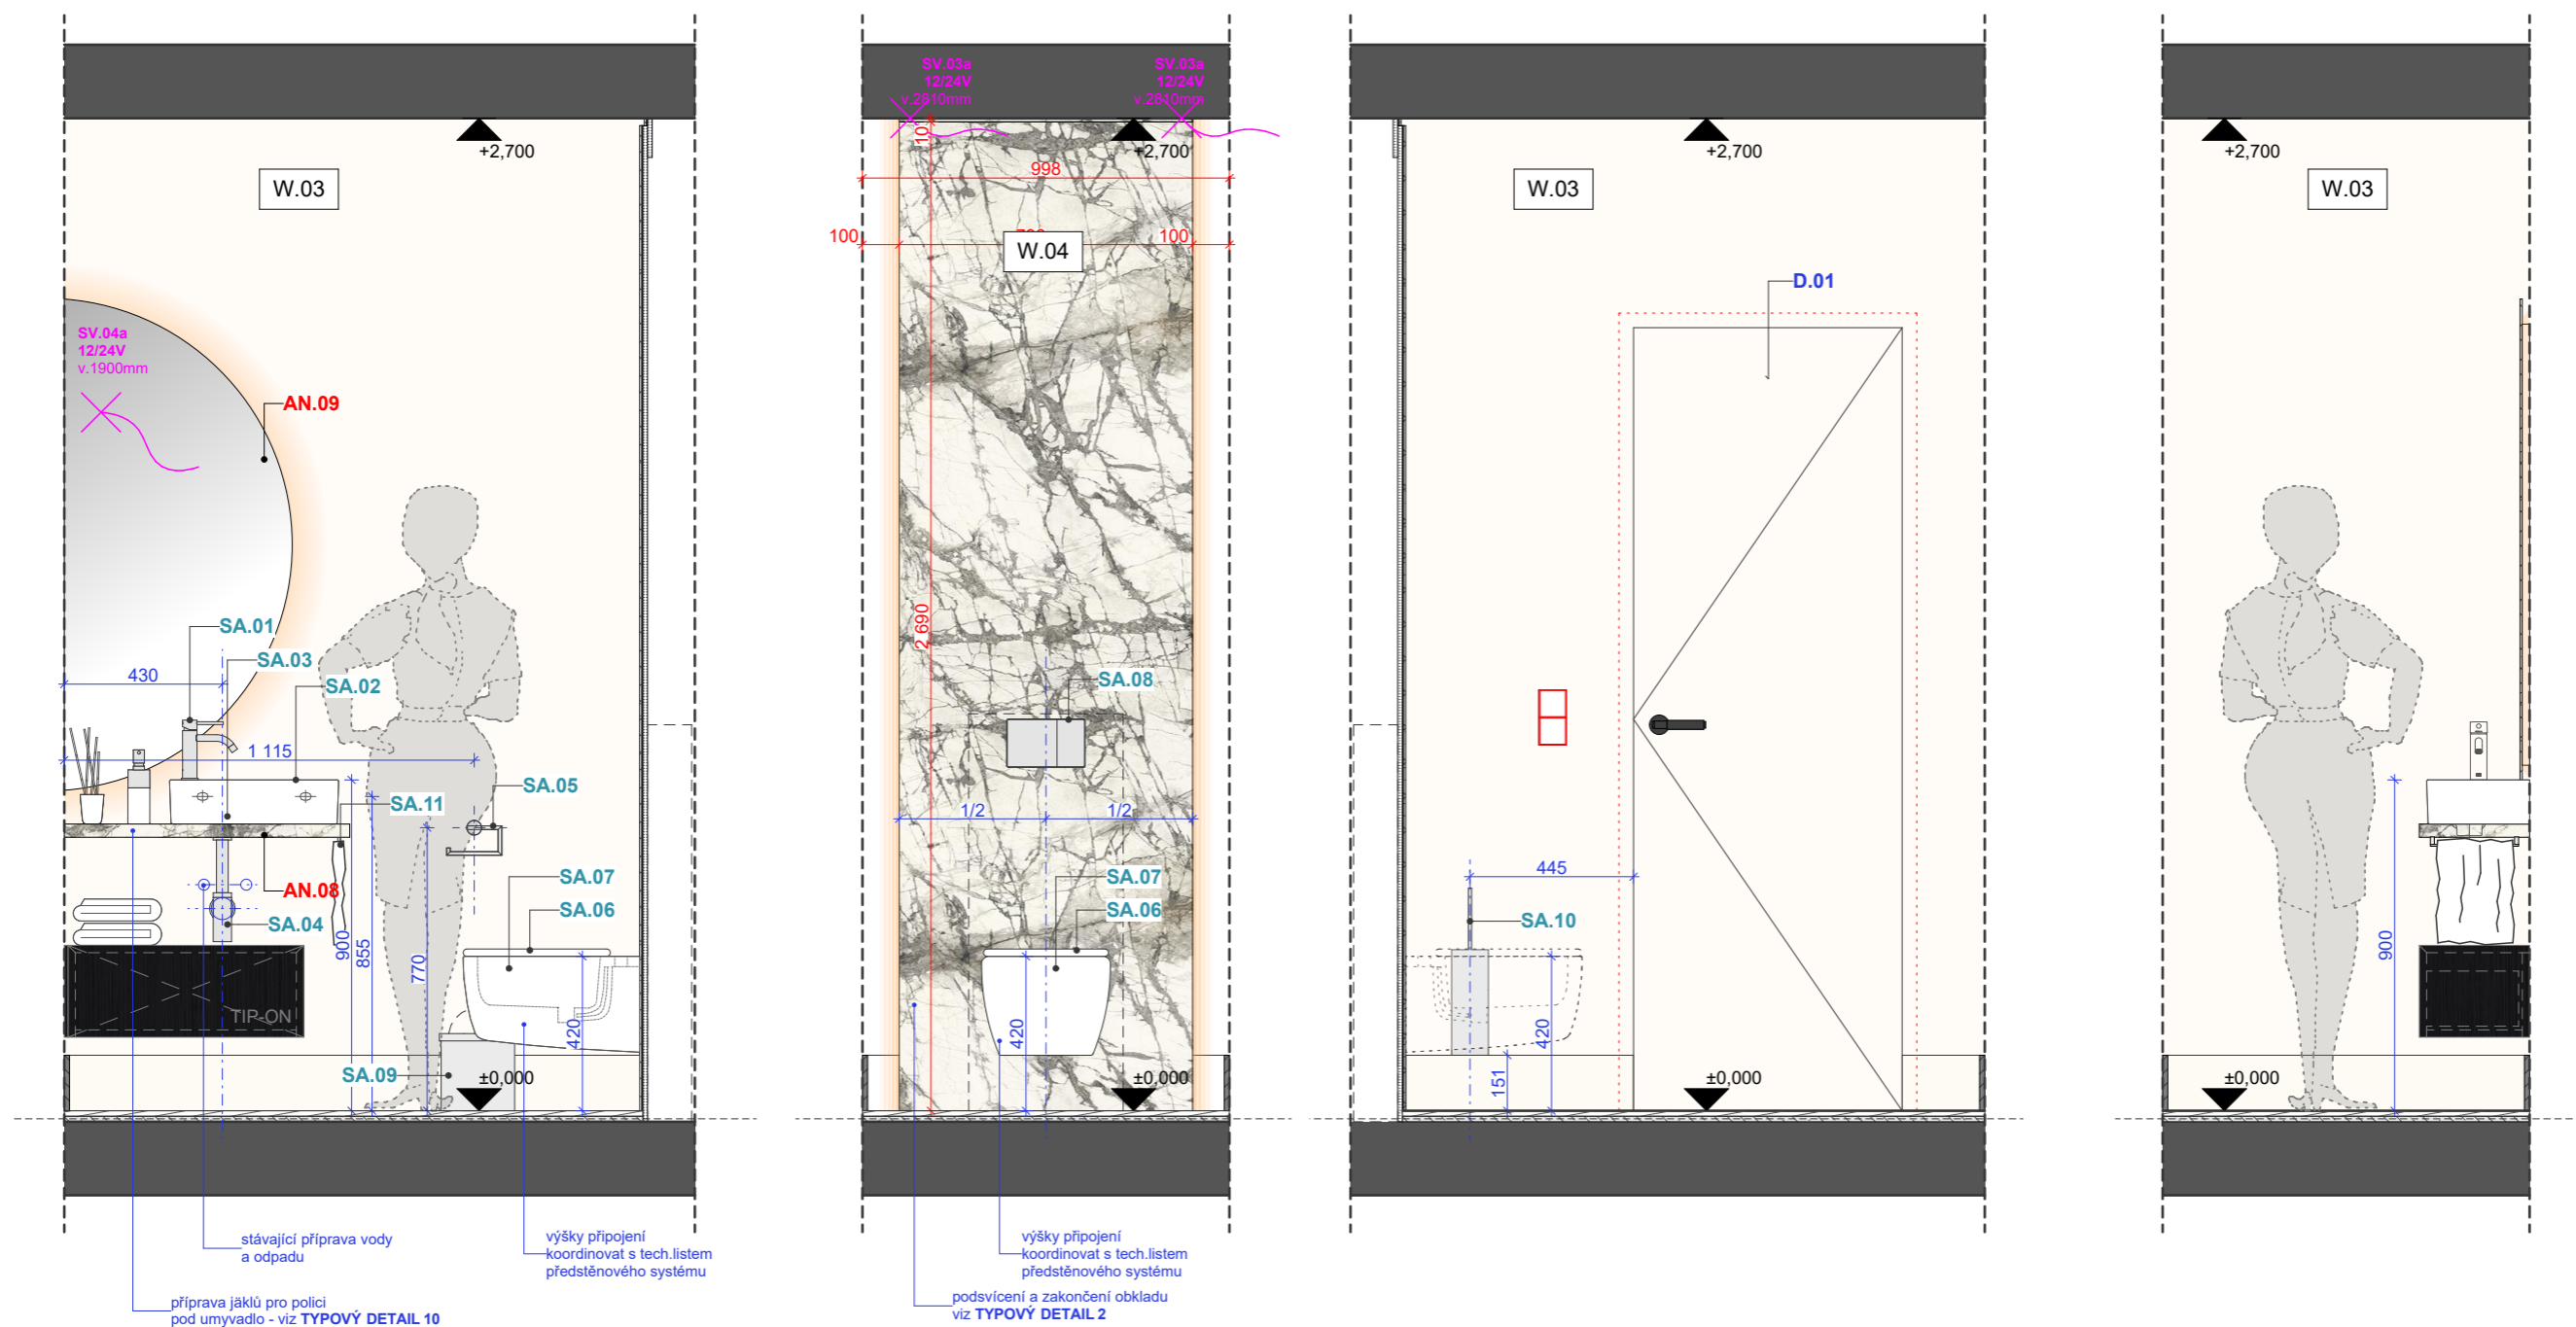

**REV220719**

pozn.: Bylo rozhodnuto, že bude snížena světlá výška na toaletě na 2700mm, aby mohl být použitý formát výšky 2700mm. Případnou další korekci výšky určí realizátor velkoformátového obkladu s ohledem na nezbytné minimum pro manipulaci při osazování!

pozn.: Na toaletě bude dřevěná podlaha, skladba podlahy je 15mm + 1mm, dále bude vystěrkován podklad ze strany podlahářů. K finálnímu doměření dojde po vylití samonivelační stěrky.

#Revize - 19.07.2022

**REV220719**

pozn.: Naměřená světlá výška koupelny při předání developerem byla 2528 a nebo 2527mm od hrubé podlahy k podhledu. Na stavbě se s podlahářem domluvílo, že dojde k vytlití nivelačních stěrek v koupelně tak, aby horní hrana dlažby (po osazení) byla 22mm nad stávajícím podkladem pro dřevěnou podlahu!