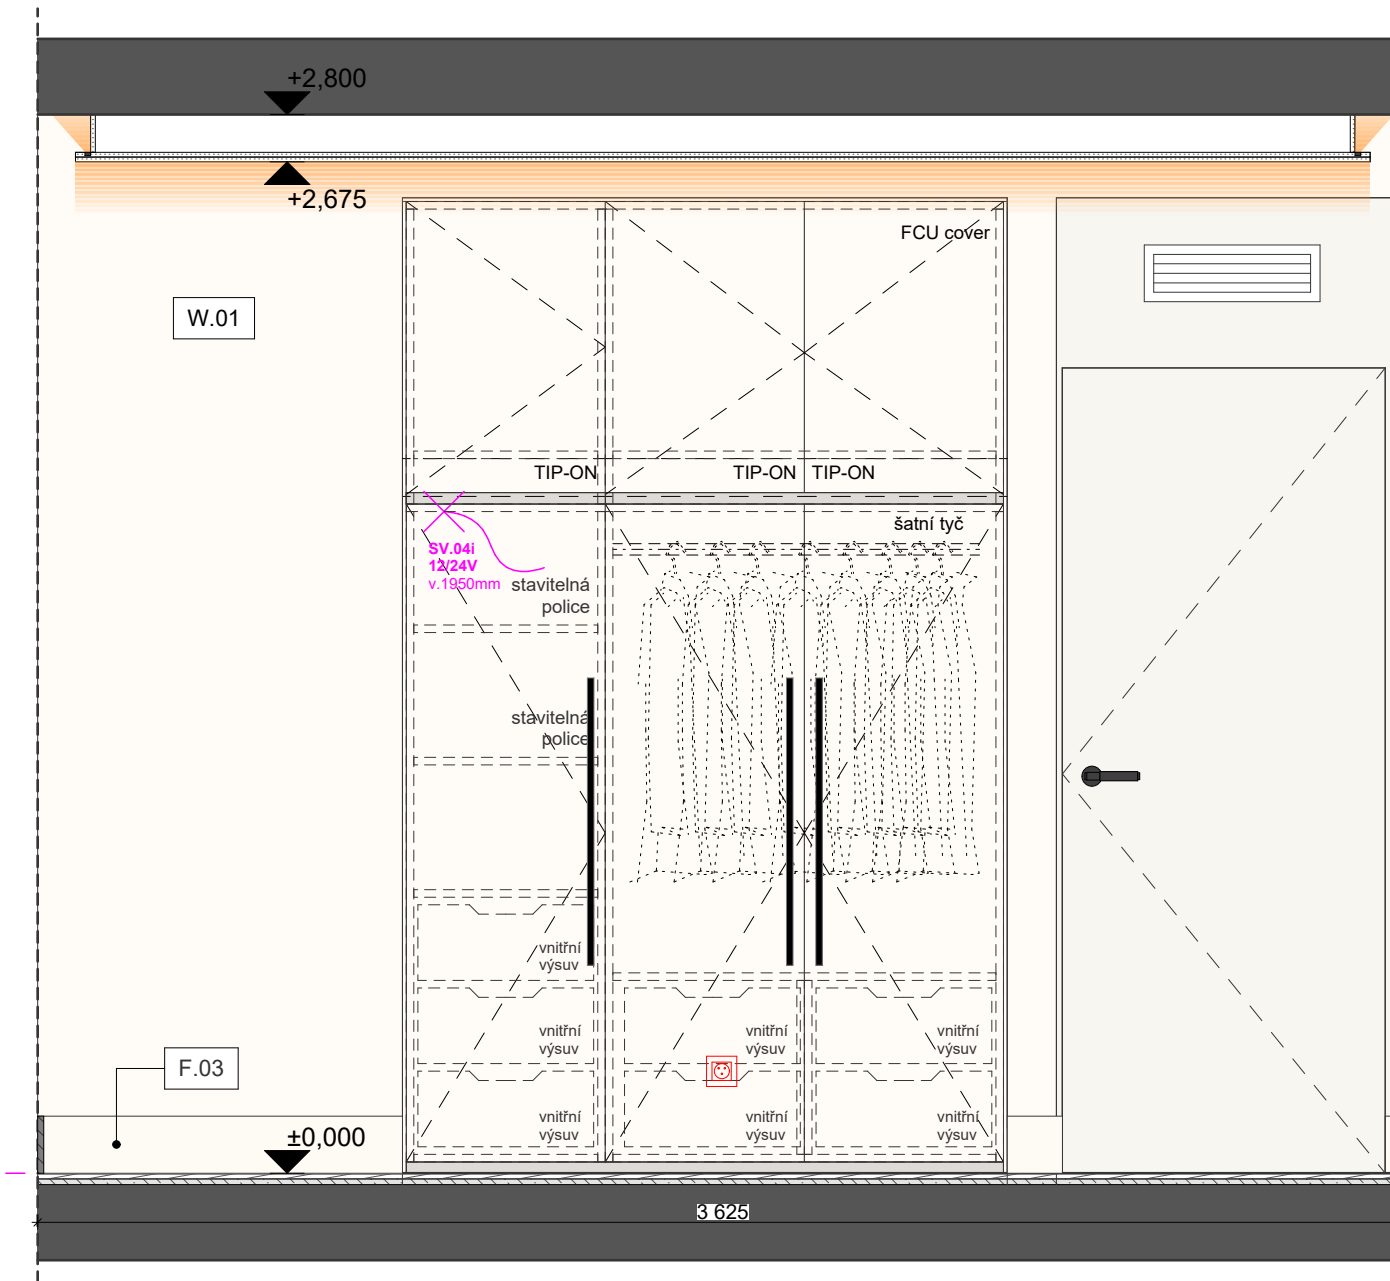

ŘEZOPHLED O
M 1:20