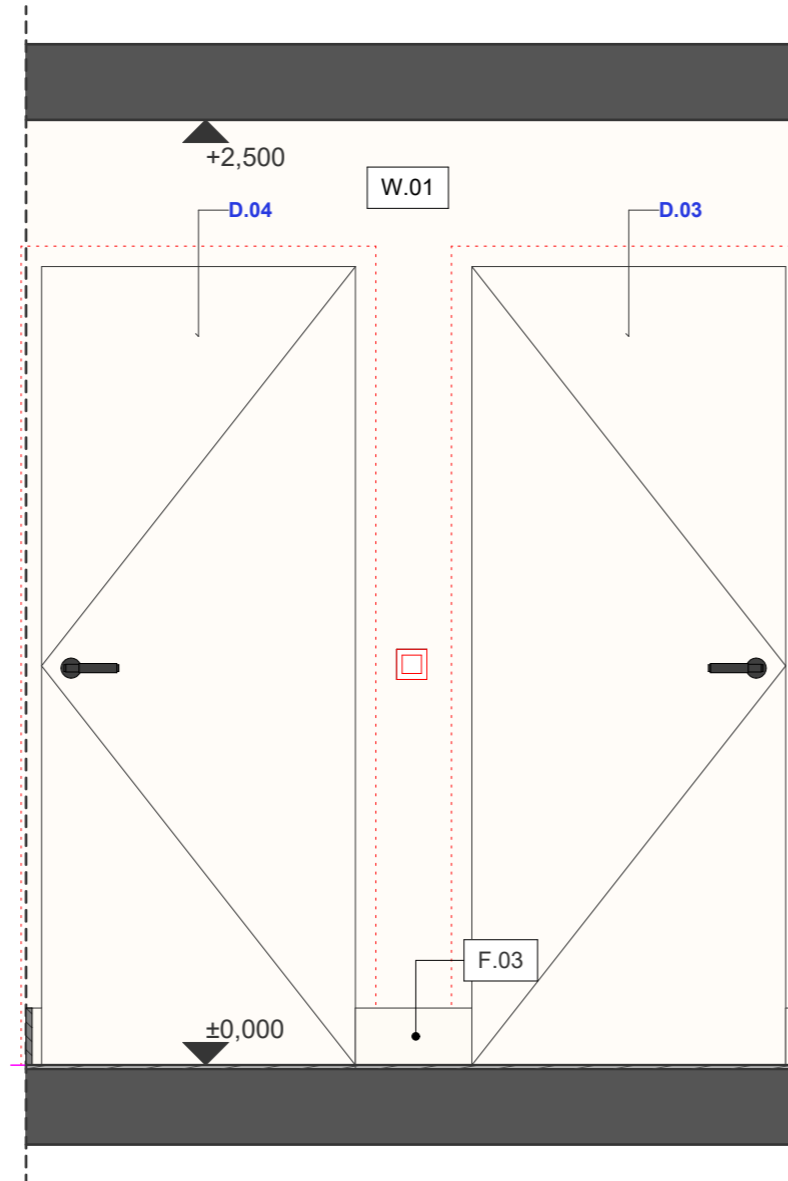

POZN: Detailnější specifikace jednotlivých prvků se nachází v příslušných specifikacích, případně knihách.

ŘEZOPOHLED A  
M 1:20

ŘEZOPOHLED B  
M 1:20

ŘEZOPOHLED C  
M 1:20

ŘEZOPOHLED D  
M 1:20

**LEGENDA ID:**

**REV220719**

pozn.: Bylo rozhodnuto, že bude snížena světlá výška na toaletě na 2700mm, aby mohl být použitý formát výšky 2700mm. Případnou další korekci výšky určí realizátor velkoformátového obkladu s ohledem na nezbytné minimum pro manipulaci při osazování!