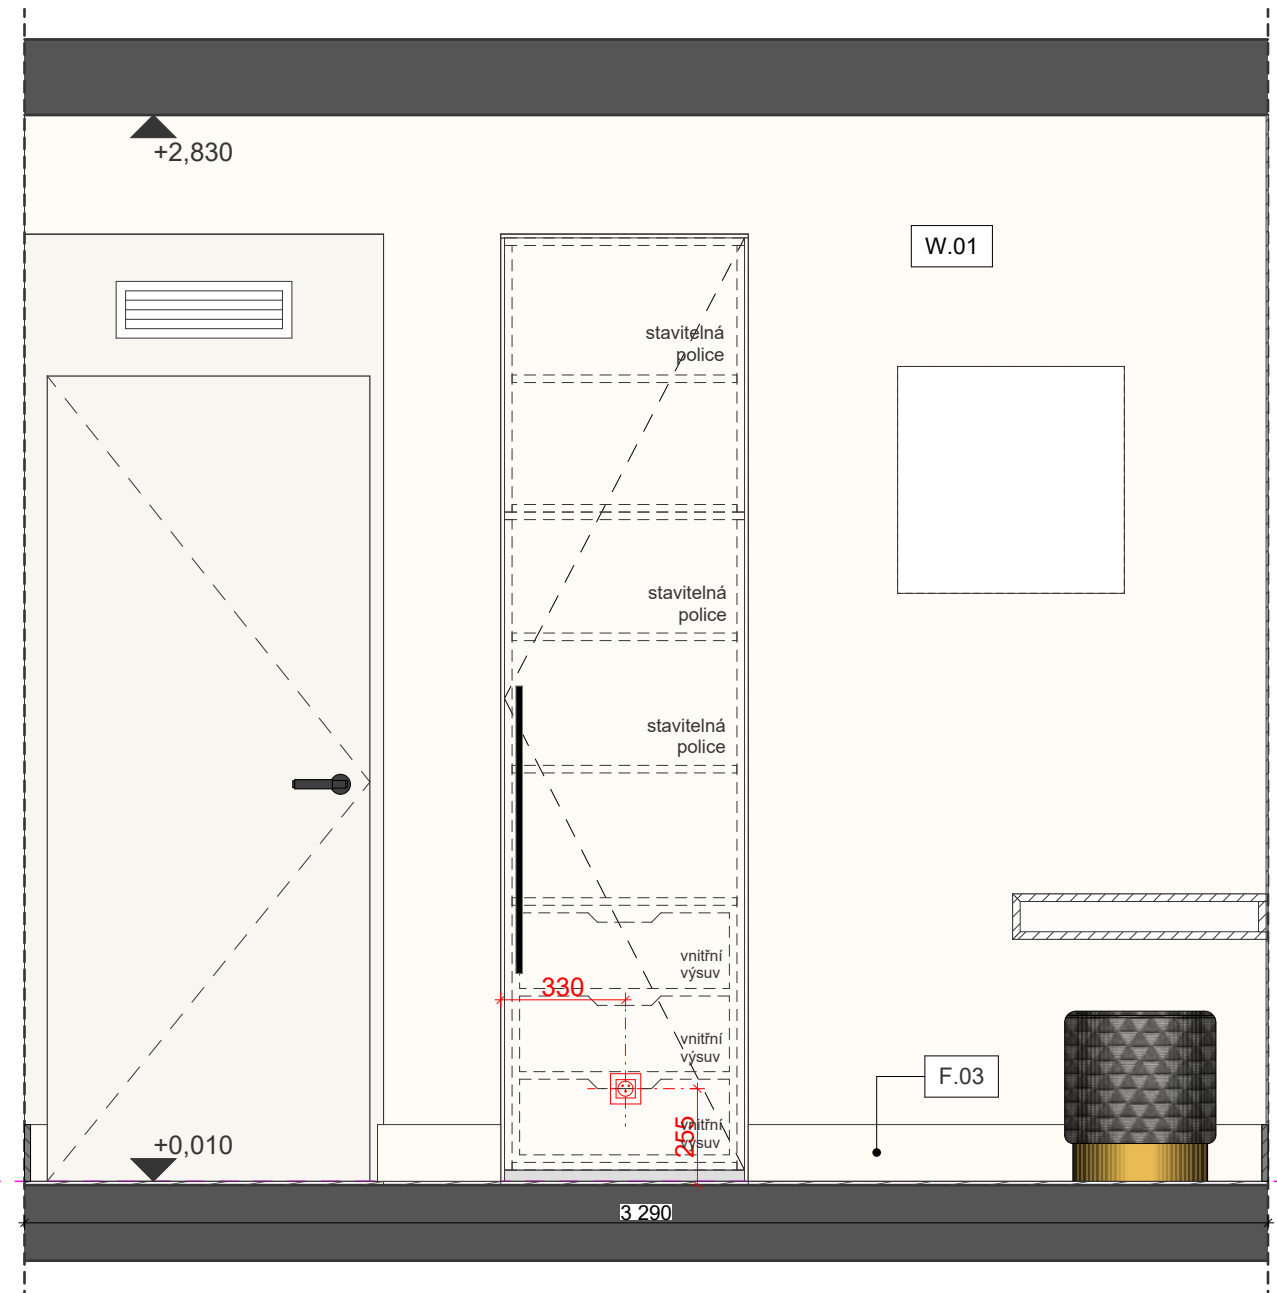

ŘEZPOHLED K
M 1:20