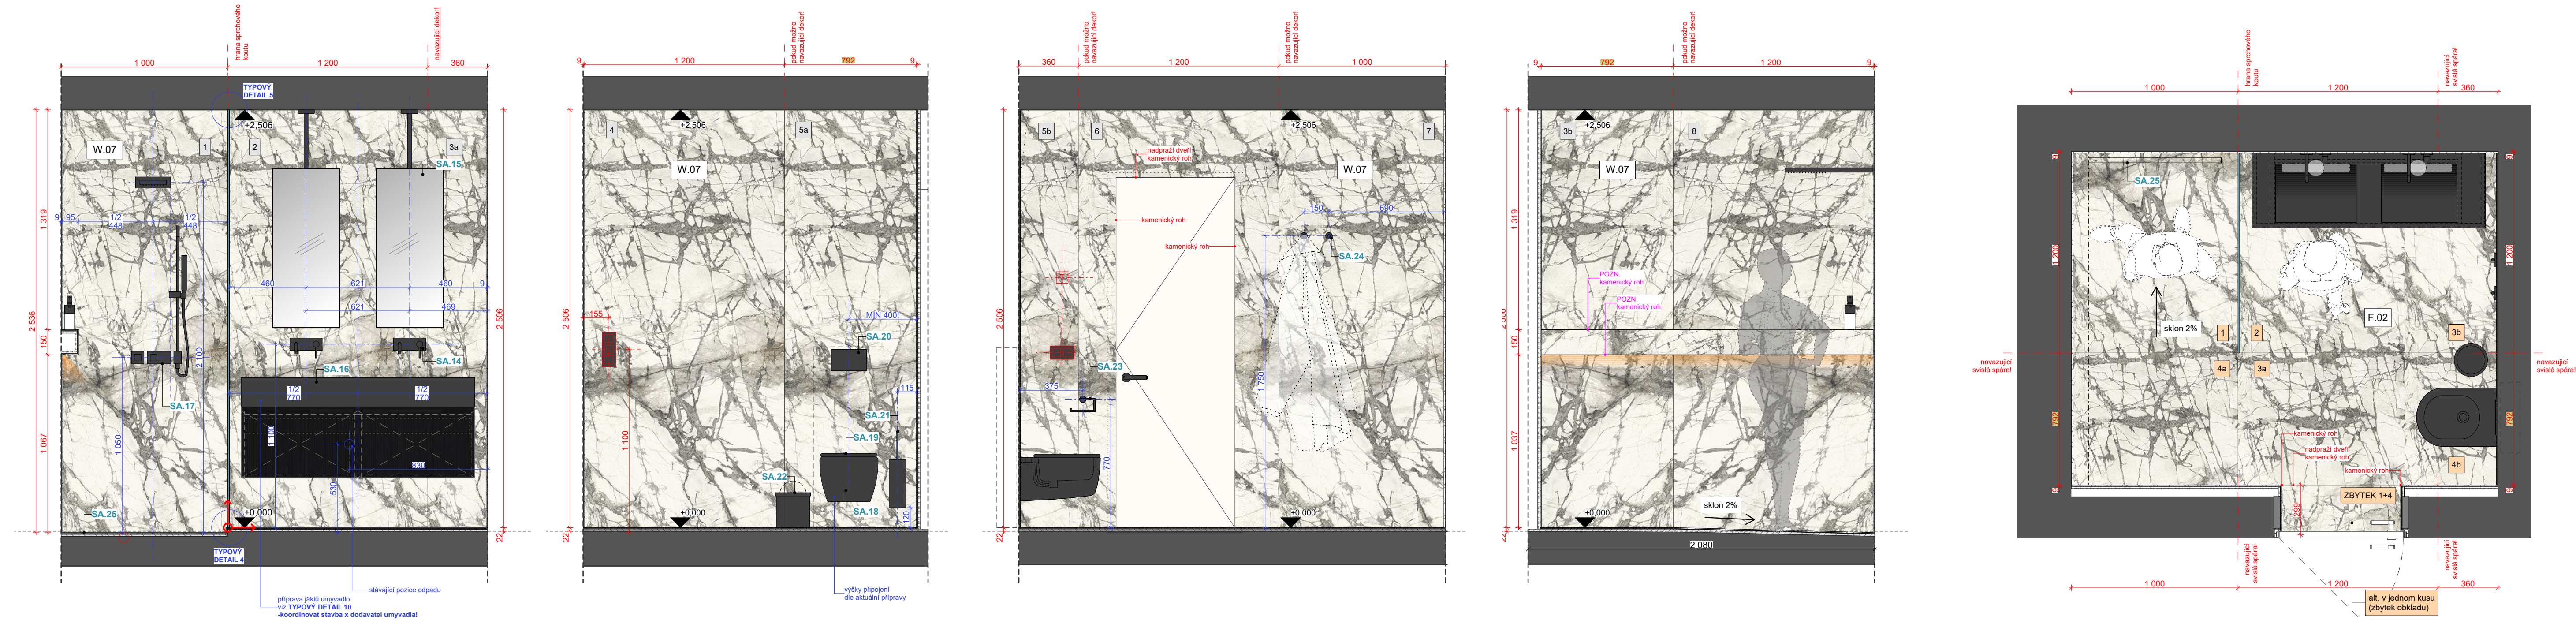

**REV220719**

pozn.: Bylo rozhodnuto, že bude snížena světlá výška na toaletě na 2700mm, aby mohl být použitý formát výšky 2700mm. Případnou další korekci výšky určí realizátor velkoformátového obkladu s ohledem na nezbytné minimum pro manipulaci při osazování!

pozn.: Na toaletě bude dřevěná podlaha, skladba podlahy je 15mm + 1mm, dále bude vystěrkován podklad ze strany podlahářů. K finálnímu doměření dojde po vylití samonivelační stěrky.

#Revize - 19.07.2022

**REV220719**

pozn.: Naměřená světlá výška koupelny při předání developerem byla 2528 a nebo 2527mm od hrubé podlahy k podhledu. Na stavbě se s podlahářem domluvílo, že dojde k vytlití nivelačních stěrek v koupelně tak, aby horní hrana dlažby (po osazení) byla 22mm nad stávajícím podkladem pro dřevěnou podlahu!