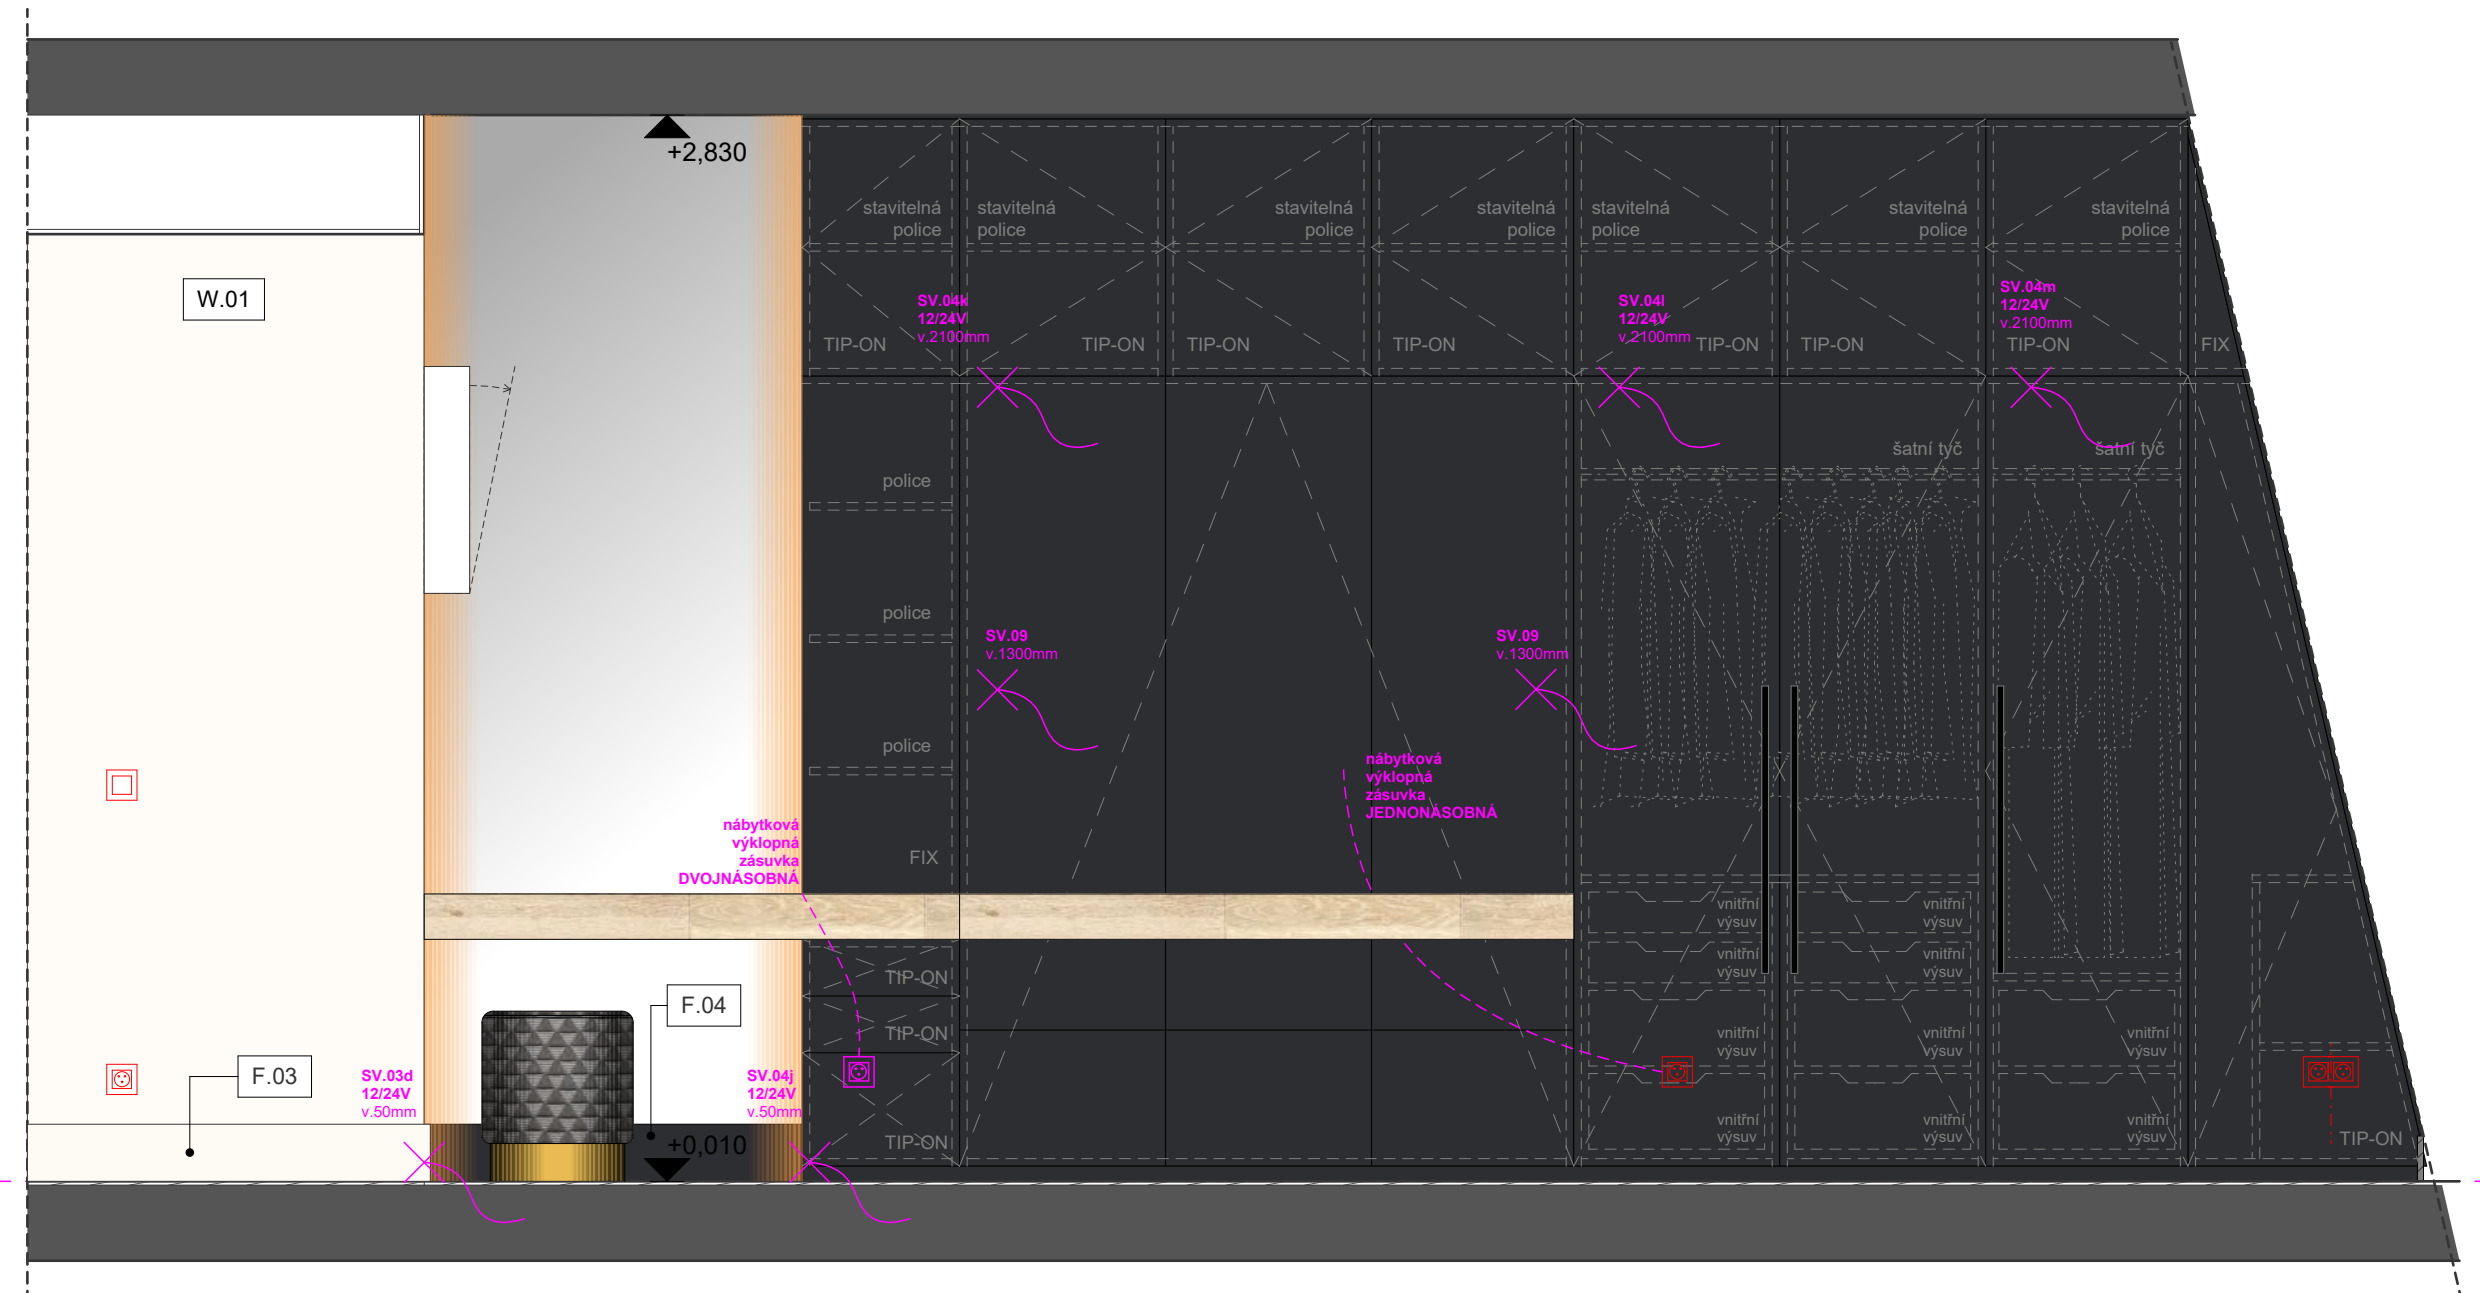

ŘEZPOHLED L
M 1:20

LEGENDA ID:

- AN.01 atypický nábytek
- TN.01 typový nábytek
- SA.01 sanita
- D.01 dveře
- G.01 skleněné prvky
- TE.01 textil, doplňky
- ZA.01 spotřebiče, elektronika

vysvětlení kódu:
AN.01 atypický nábytek _ číslo prvku

#Revize - 08.07.2022