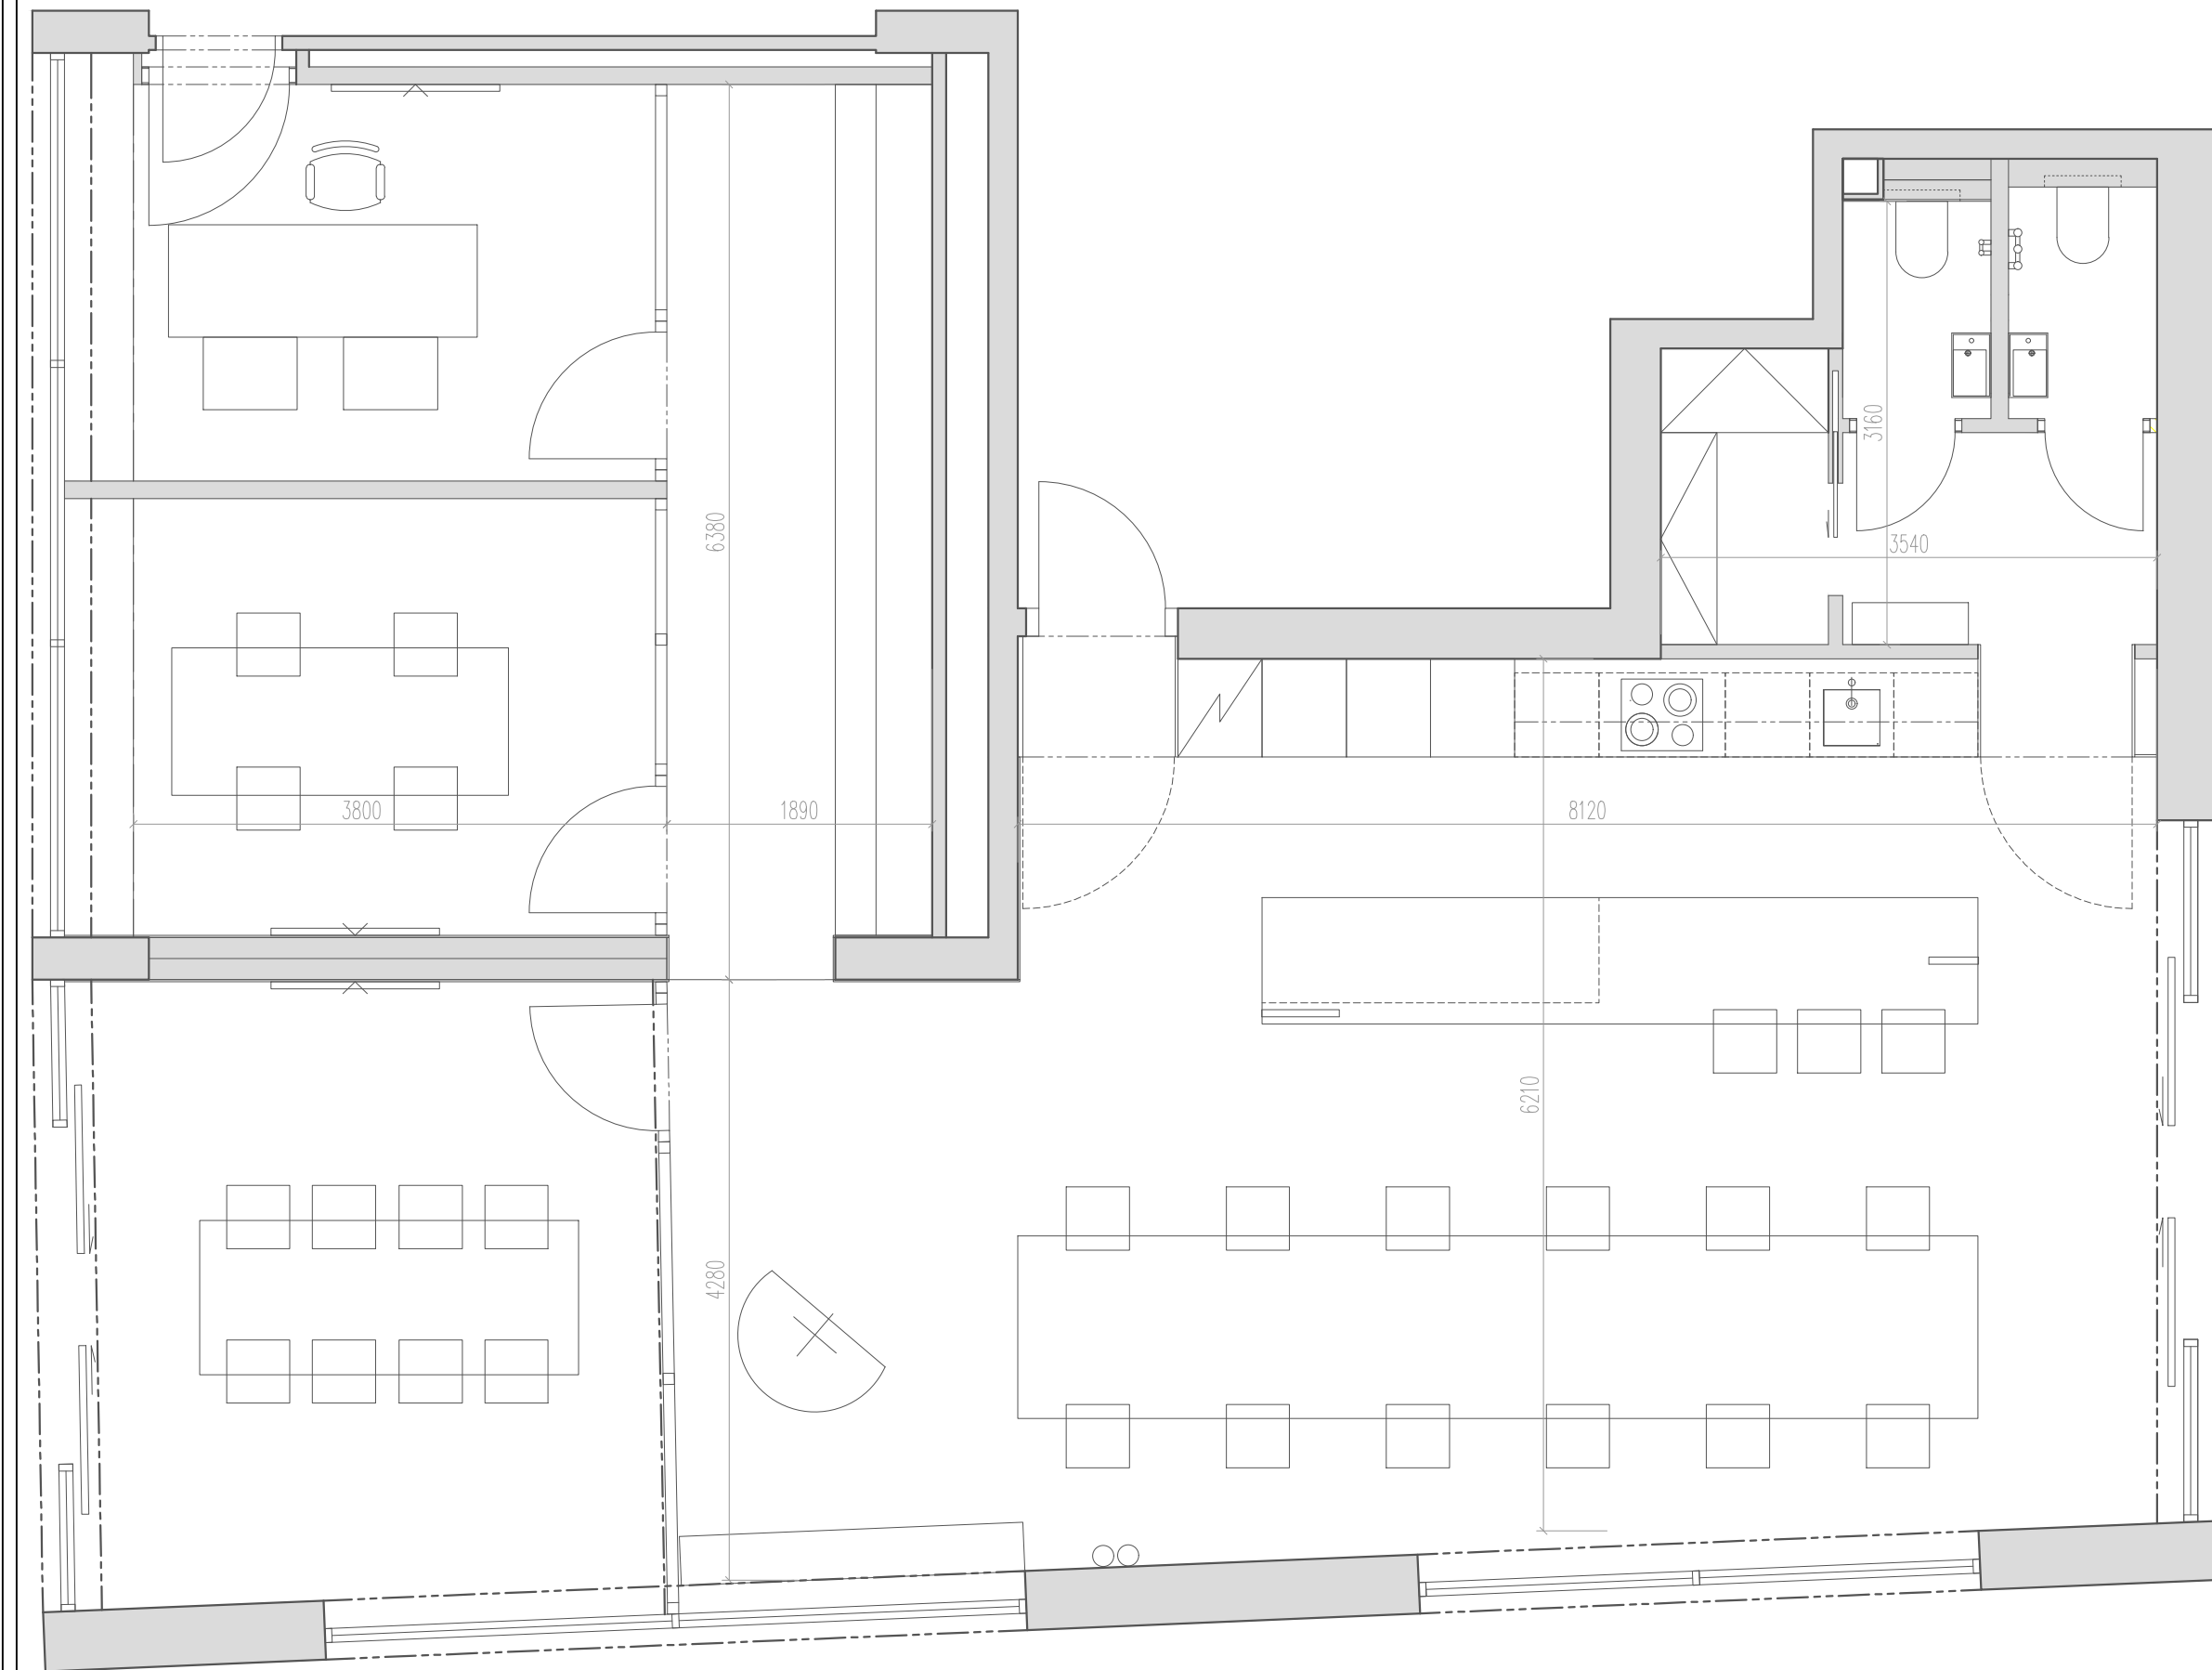

VYPRACOVAL:

MARTINA DESIGN
Jankovcova 1587/8c
Praha 7, 170 00

FORMÁT A3

1 2 3 4m

KLIENT MARTINA DESIGN
Showroom

DATUM 2022

NÁZEV

Č. VÝKRESU