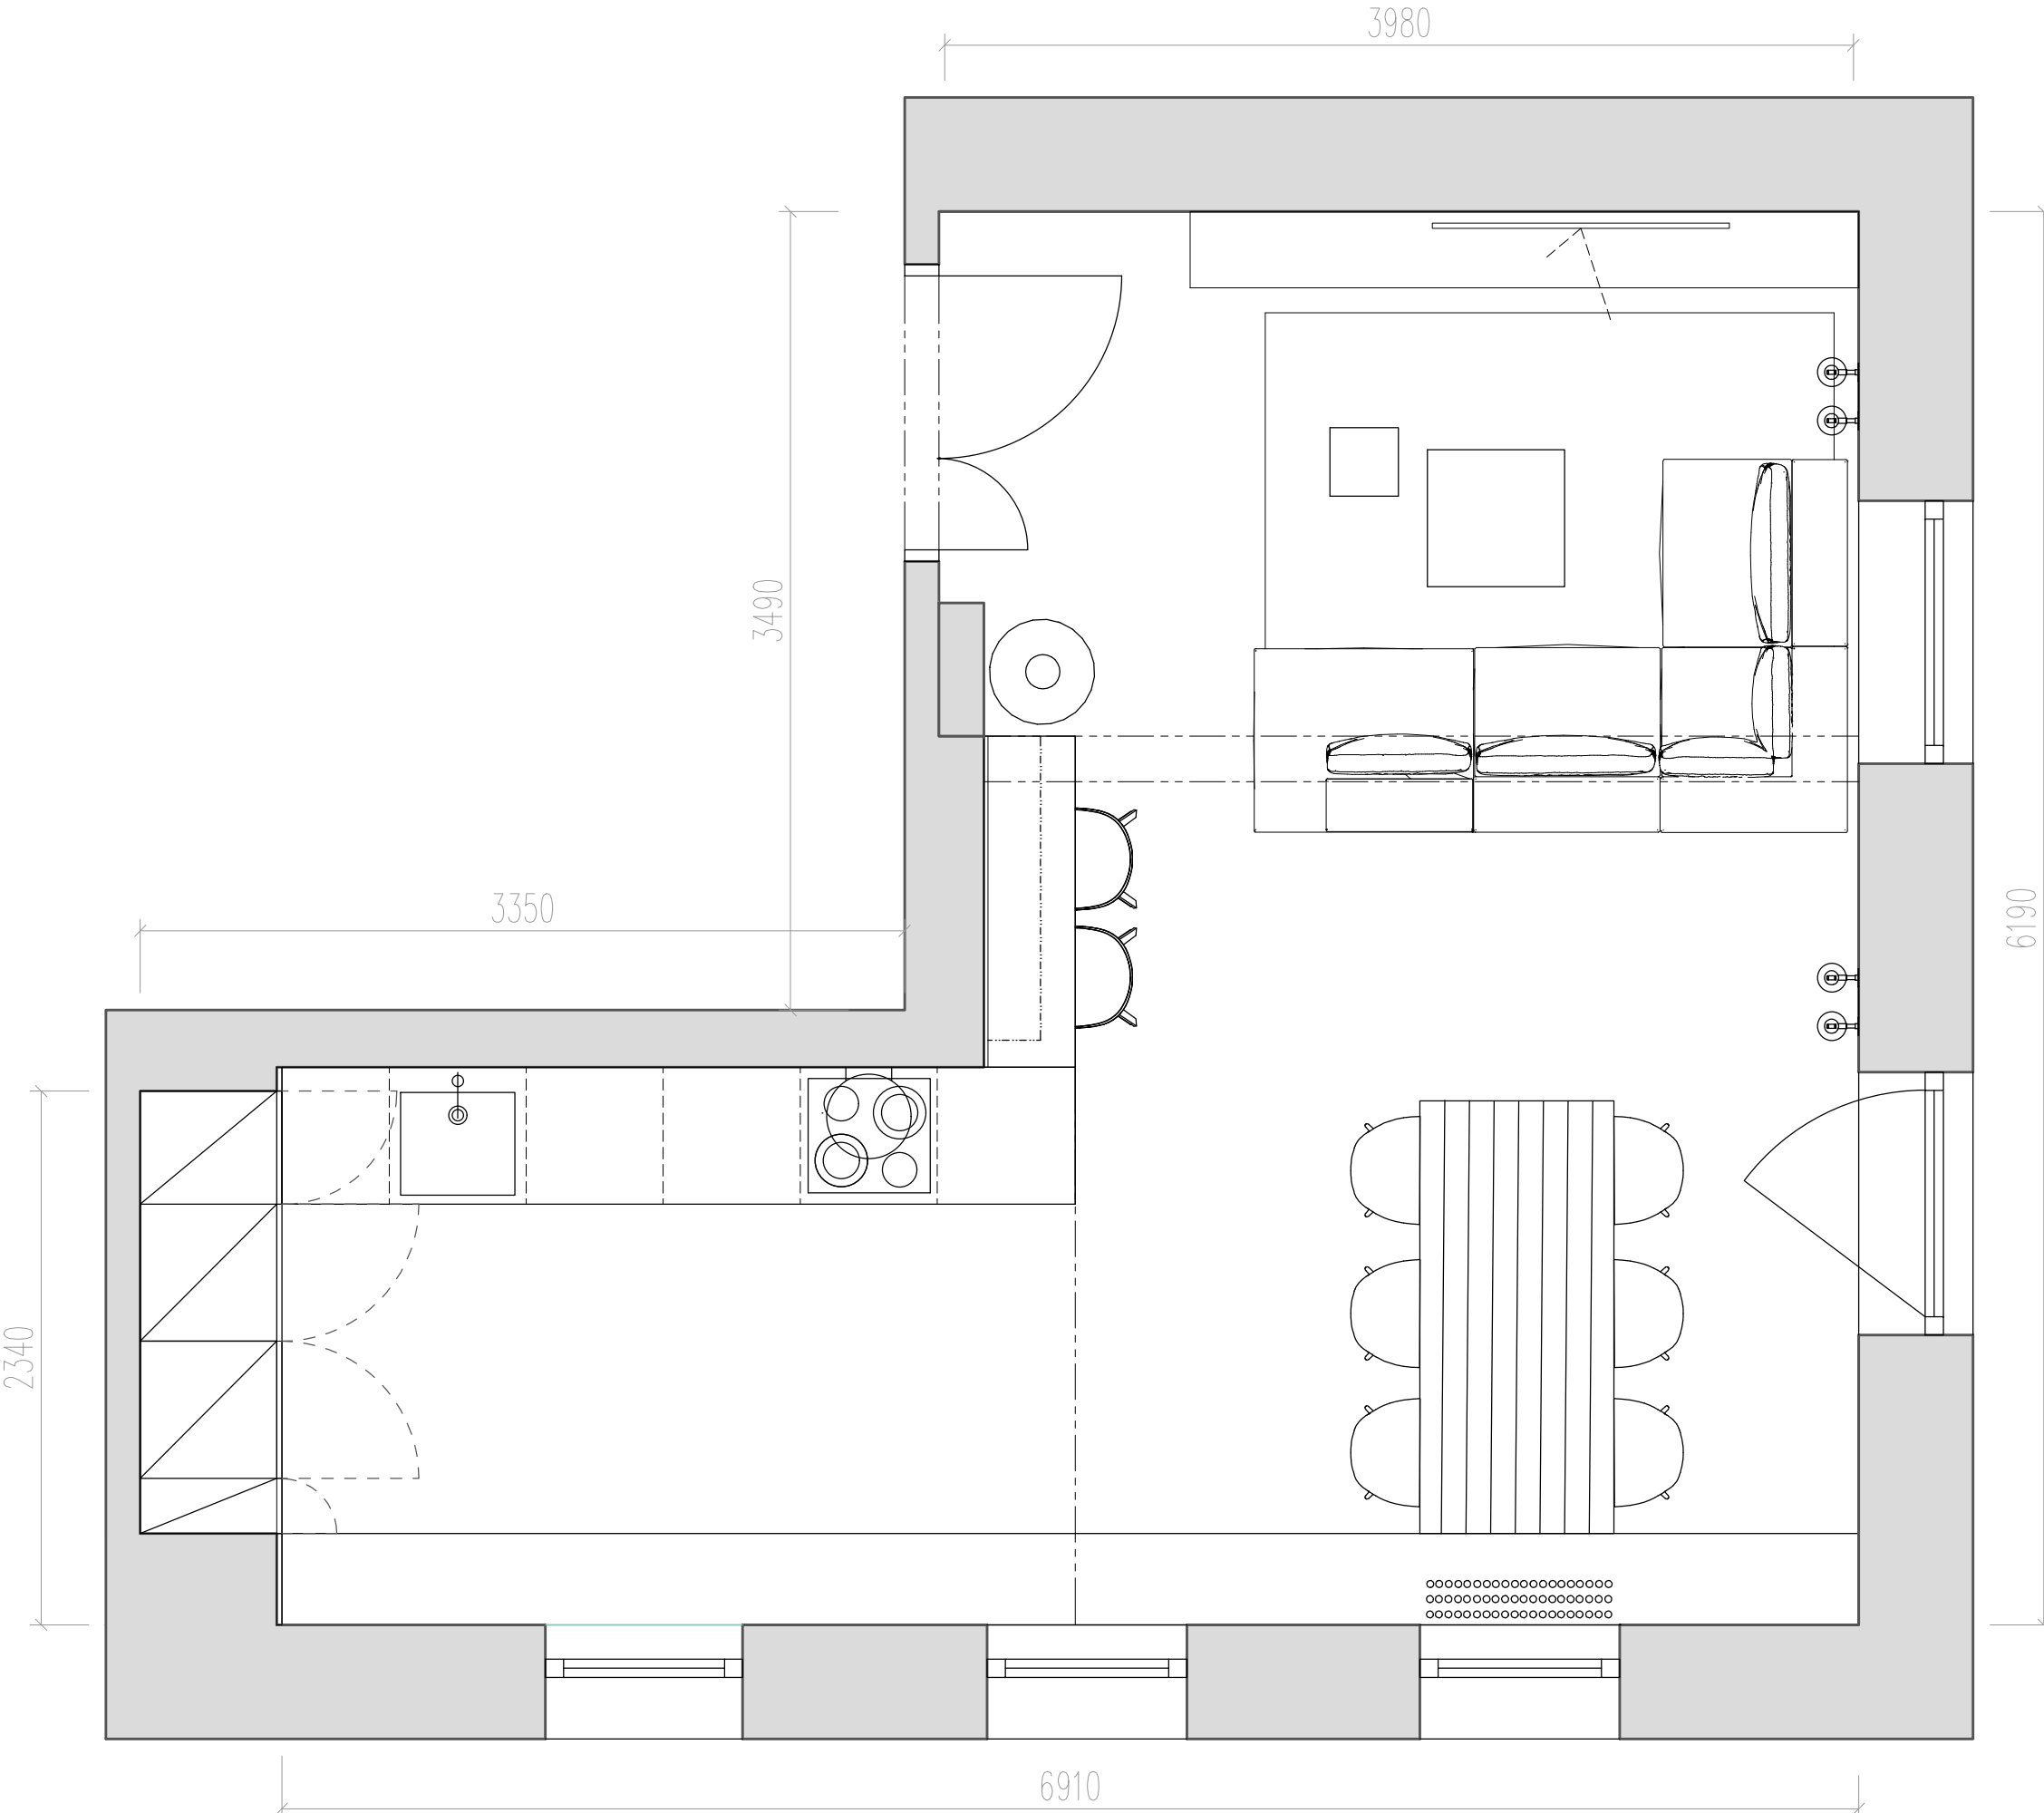

VYPRACOVAL:

MARTINA DESIGN  
Jankovcova 1587/8c  
Praha 7, 170 00

FORMÁT A3

1 2 3 4m

KLIENT RD Litoměřice

DATUM 2022

NÁZEV PŮDORYS –FINALNÍ DISPOZICE

Č. VÝKRESU 01