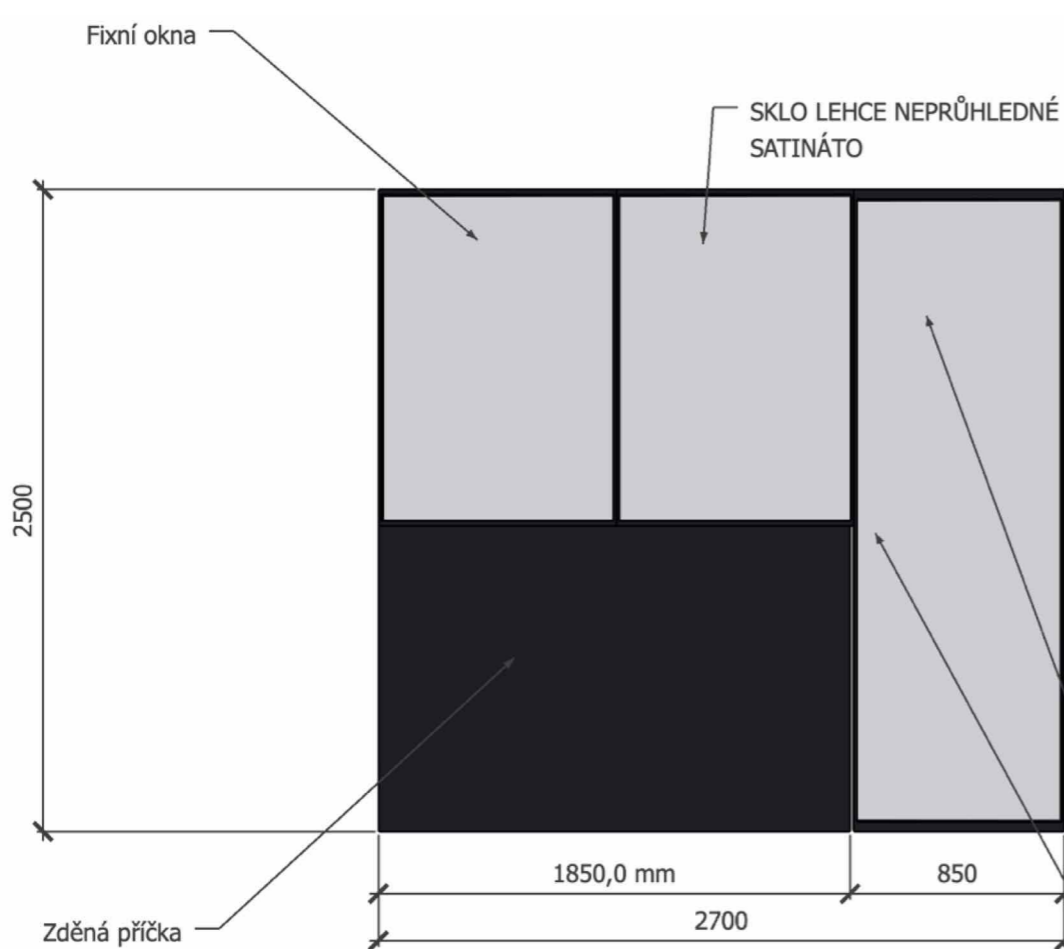

PODLAHA PLOVOUCÍ DVOJVRSŤVÁ PODLAHA, BĚLENÝ DUB

STĚNY VÝMALBA ETER BLUE, 3D AKUSTICKÝ OBKLAD

PANTONE®
14-4506 TCX
Ether

NÁBYTEK RAL 7047 - SVĚTLÁ ŠEDÁ, RAL 9003 BÍLÁ

OSVĚTLENÍ - V KAŽDÉ MÍSTNOSTI VYTVOŘENO NĚKOLIK SVĚTELNÝCH REŽIMŮ RESPEKTUJÍCÍCH POTŘEBY RŮZNÉ CHROMATIČNOSTI A INTENZITY PRO RŮZNÉ ČINNOSTI

AUTORSKÉ RUČNĚ MALOVANÉ TAPETY, VLIES, KOMBINOVANÁ TECHNIKA AKVAREL PLUS KRESBA, DIGITÁLNÍ TISK

KOUPELNA - VŠECHNY POVRCHY JSOU NAVRŽENY V BETONOVÉ STĚRCE V ODSŤINU RAL 7047, SANITA BÍLÁ MAT

ČERNÉ DETAILS, KONTRUKCE A BATERIE

ŘEZ

Bílá je kuchyňská sestava, výmalba a doplňky.

Éterická modrá opticky zvětšuje a odlehčuje prostor.

Přírodní dřevo je na parketách, které procházejí celým bytem.

Šedá je dominantní barva pohovky v obýváku.