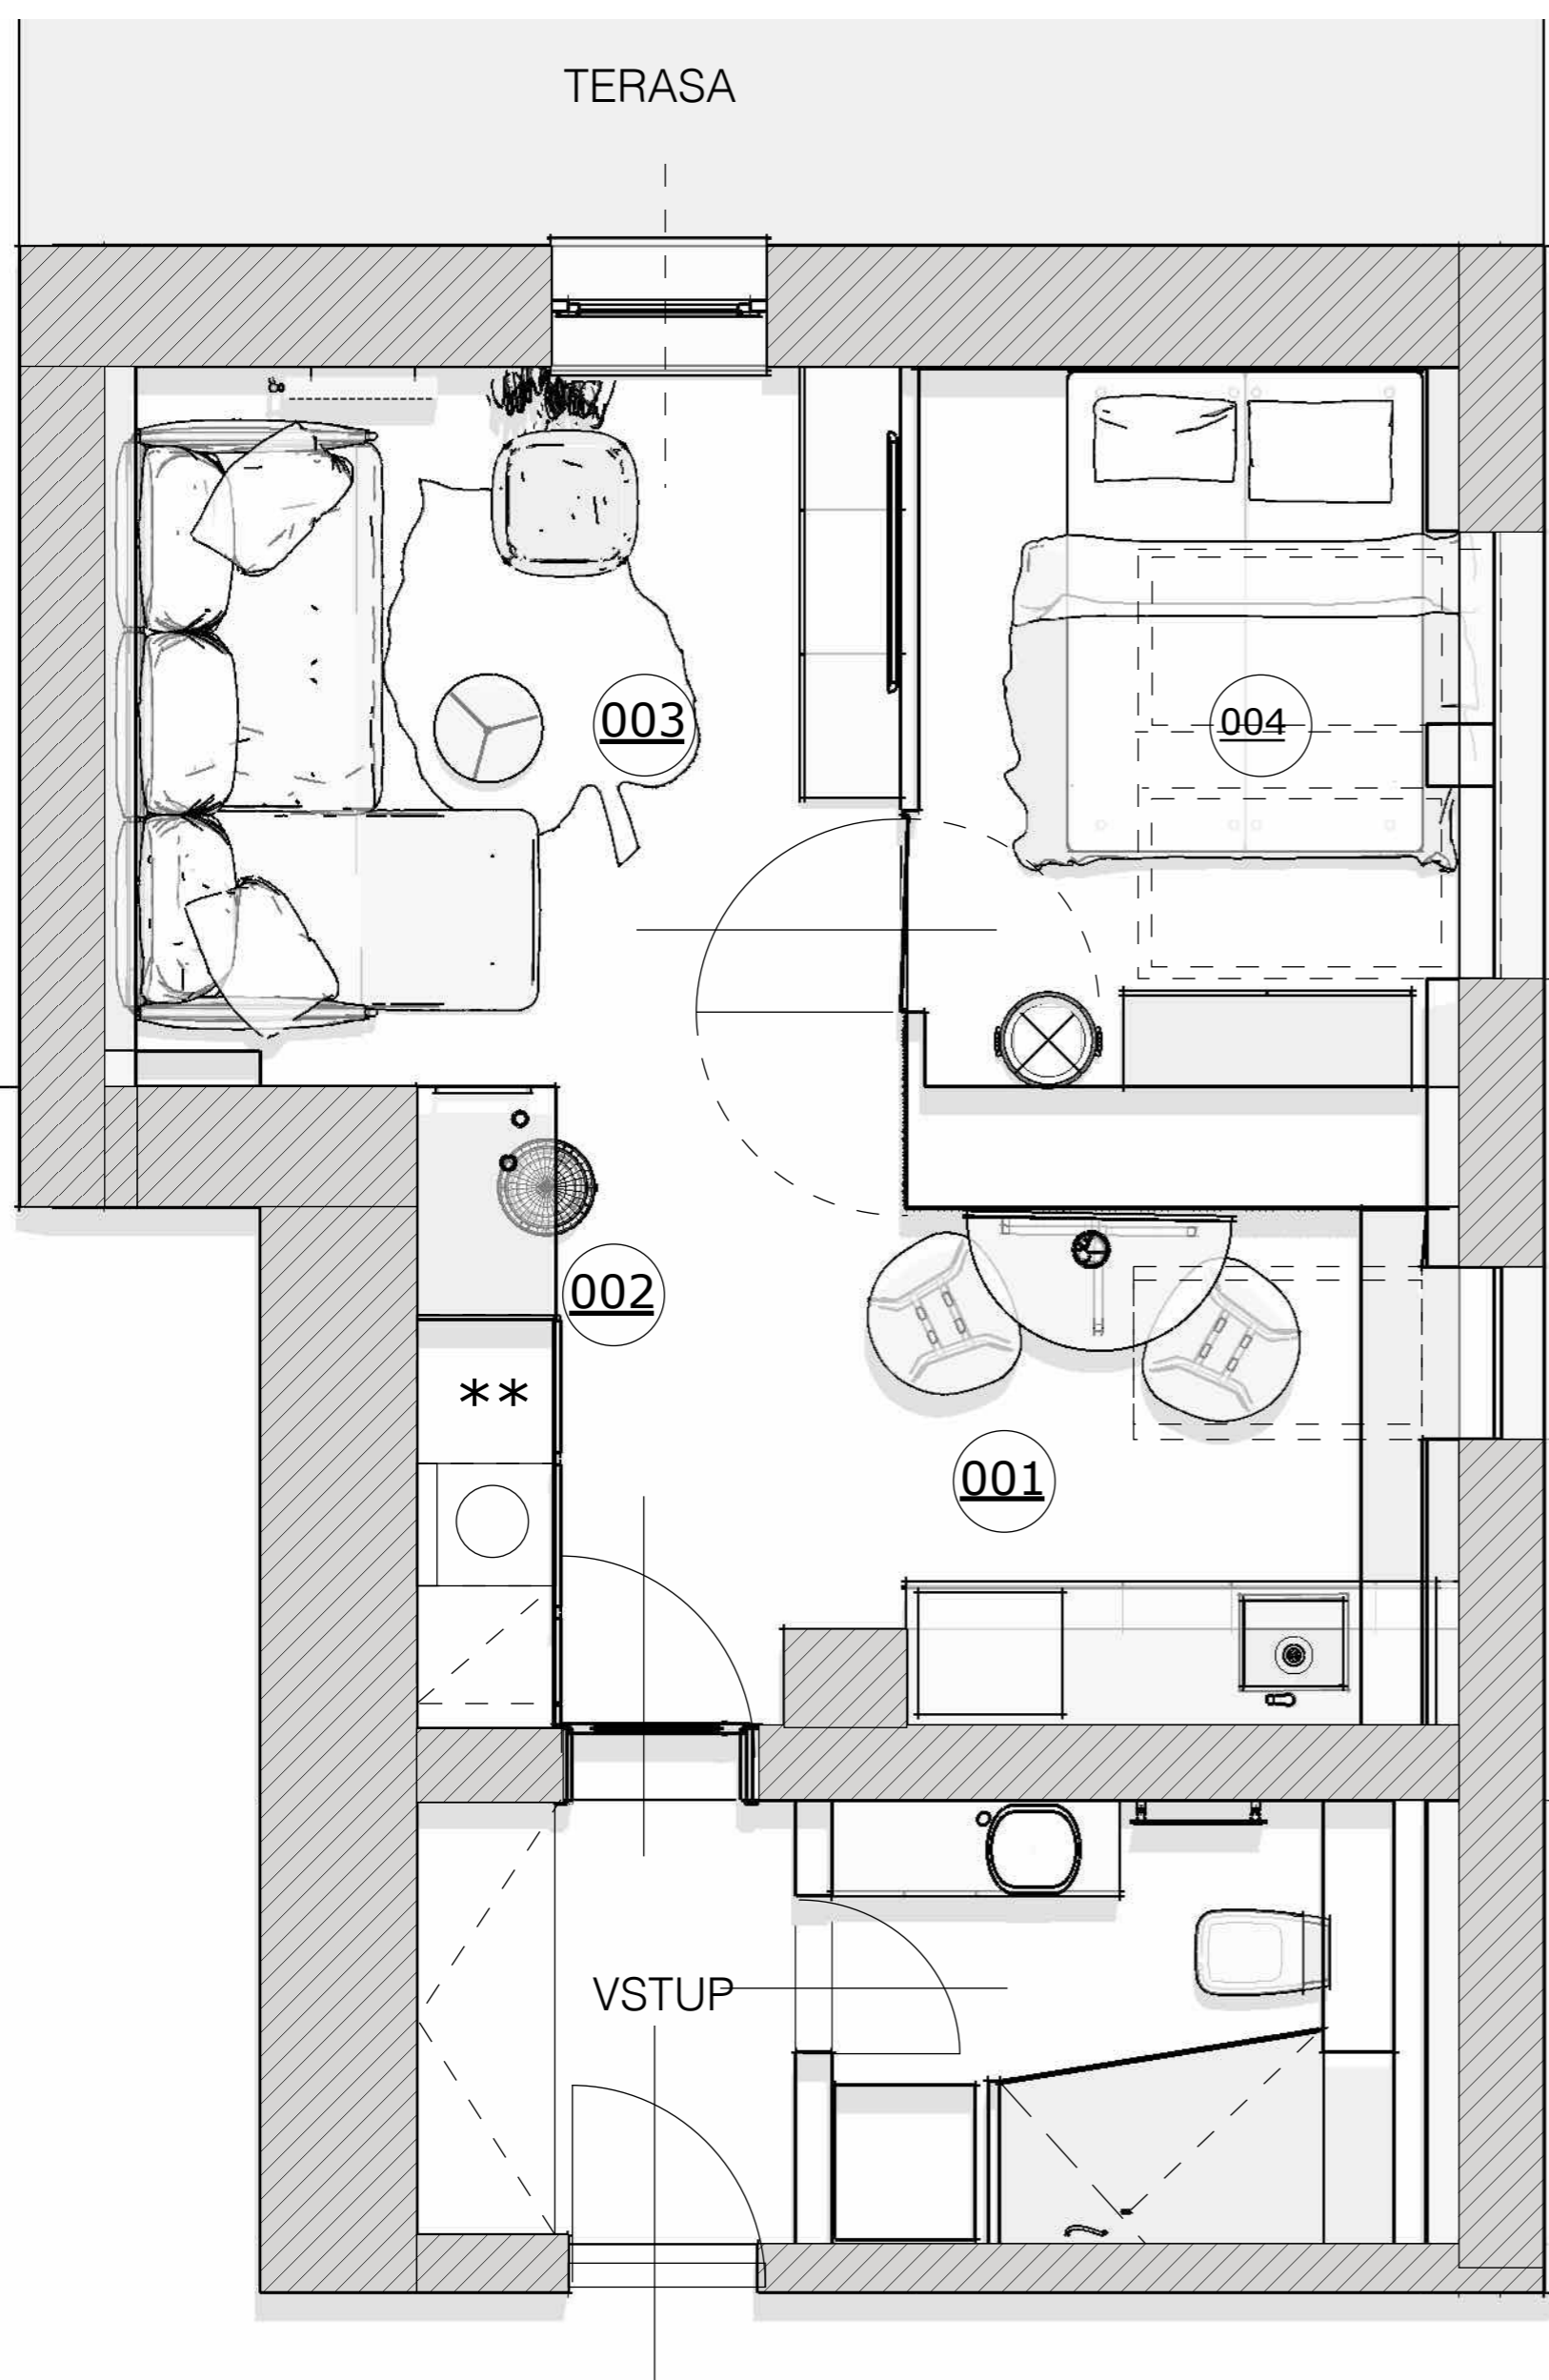

PŮDORYS

LEGENDA

- 001 KUCHYŇSKÁ LINKA - PRACOVNÍ PLOCHA
ODKLÁDACÍ POLICE
JÍDELNÍ STŮL
- 002 VYSOKÁ SEKCE KUCHYNĚ, LEDNICE, TROUBA
BAROVÝ - PRACOVNÍ STOLEK
- 003 OBÝVACÍ POKOJ SE VSTUPEM NA TERASU
- 004 LOŽNICE

PODLAHA PLOVOUCÍ DVOJVRSŤVÁ PODLAHA, BĚLENÝ DUB

STĚNY VÝMALBA ETER BLUE, 3D AKUSTICKÝ OBKLAD

PANTONE®
14-4506 TCX
Ether

NÁBYTEK RAL 7047 - SVĚTLÁ ŠEDÁ, RAL 9003 BÍLÁ

OSVĚTLENÍ - V KAŽDÉ MÍSTNOSTI VYTVOŘENO NĚKOLIK SVĚTELNÝCH REŽIMŮ RESPEKTUJÍCÍCH POTŘEBY RŮZNÉ CHROMATIČNOSTI A INTENZITY PRO RŮZNÉ ČINNOSTI

AUTORSKÉ RUČNĚ MALOVANÉ TAPETY, VLIES, KOMBINOVANÁ TECHNIKA AKVAREL PLUS KRESBA, DIGITÁLNÍ TISK

KOUPELNA - VŠECHNY POVRCHY JSOU NAVRŽENY V BETONOVÉ STĚRCE V ODSŤINU RAL 7047, SANITA BÍLÁ MAT

ČERNÉ DETAILS, KONTRUKCE A BATERIE

Černé jsou kontury na nábytku a dělicí přičce.

INTERIÉR PODKROVNÍHO BYTU, BRNO - BYDLET JAKO V ÉTERU.