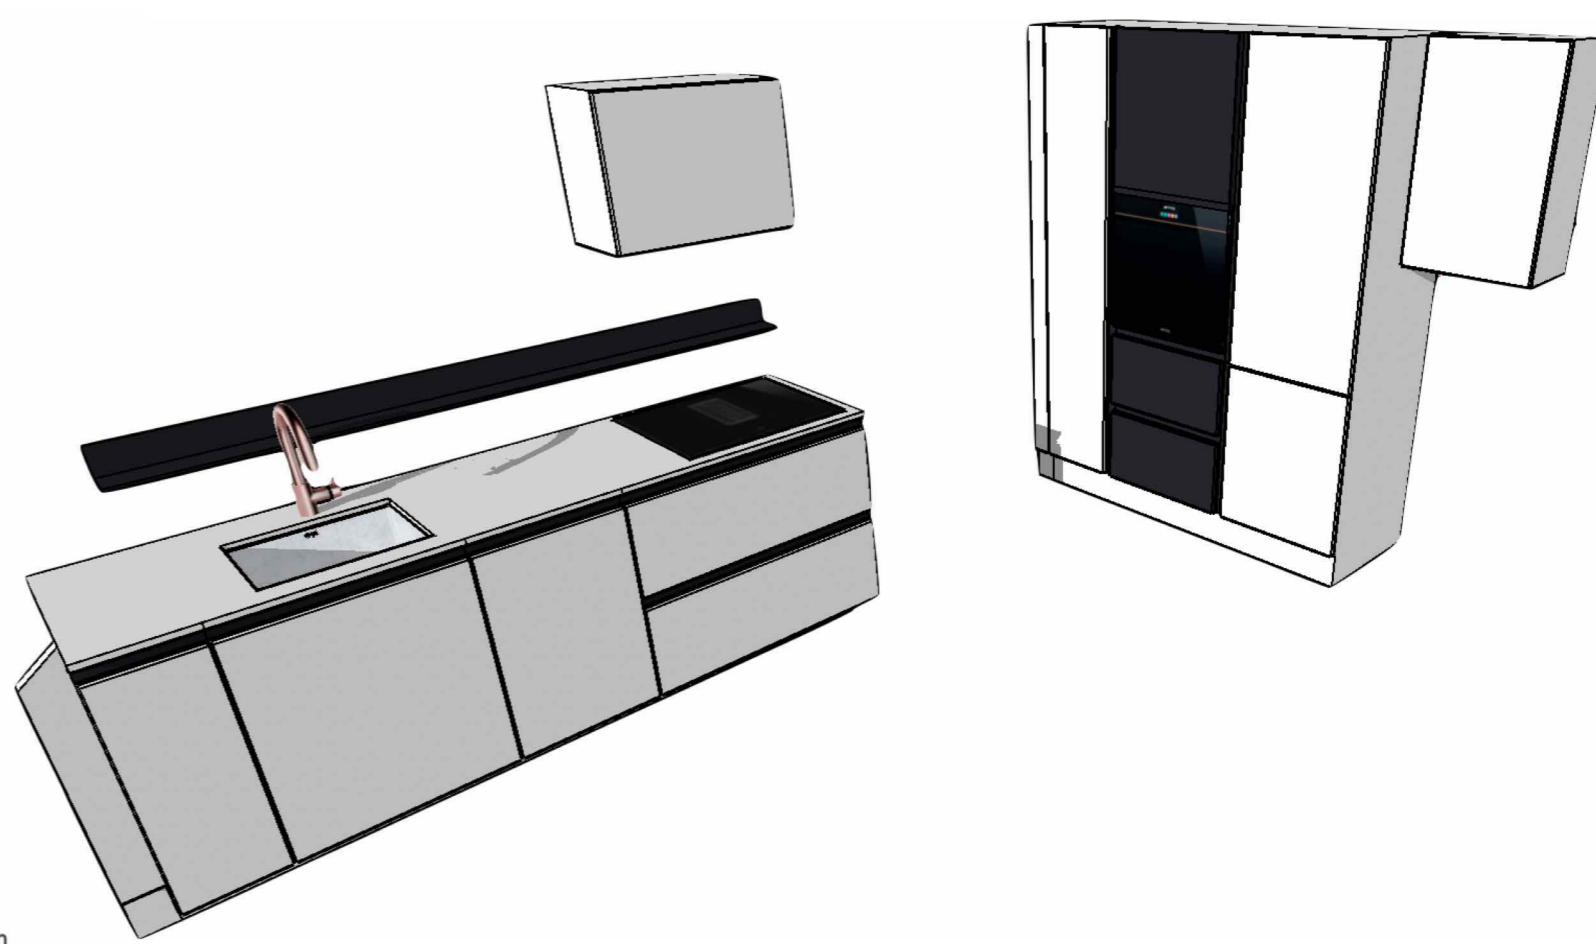

PŮDORYS

LEGENDA

- 001 KUCHYŇSKÁ LINKA - PRACOVNÍ PLOCHA
ODKLÁDACÍ POLICE
JÍDELNÍ STŮL
- 002 VYSOKÁ SEKCE KUCHYNĚ, LEDNICE, TROUBA
BAROVÝ - PRACOVNÍ STOLEK
- 003 OBÝVACÍ POKOJ SE VSTUPEM NA TERASU
- 004 LOŽNICE

PODLAHA PLOVOUCÍ DVOJVRSŤVÁ PODLAHA, BĚLENÝ DUB

STĚNY VÝMALBA ETER BLUE, 3D AKUSTICKÝ OBKLAD

PANTONE®
14-4506 TCX
Ether

NÁBYTEK RAL 7047 - SVĚTLÁ ŠEDÁ, RAL 9003 BÍLÁ

OSVĚTLENÍ - V KAŽDÉ MÍSTNOSTI VYTVOŘENO NĚKOLIK SVĚTELNÝCH REŽIMŮ RESPEKTUJÍCÍCH POTŘEBY RŮZNÉ CHROMATIČNOSTI A INTENZITY PRO RŮZNÉ ČINNOSTI

AUTORSKÉ RUČNĚ MALOVANÉ TAPETY, VLIES, KOMBINOVANÁ TECHNIKA AKVAREL PLUS KRESBA, DIGITÁLNÍ TISK

KOUPELNA - VŠECHNY POVRCHY JSOU NAVRŽENY V BETONOVÉ STĚRCE V ODSŤINU RAL 7047, SANITA BÍLÁ MAT

ČERNÉ DETAILS, KONTRUKCE A BATERIE

ŘEZ

Bílá je kuchyňská sestava, výmalba a doplňky.

Éterická modrá opticky zvětšuje a odlehčuje prostor.

Přírodní dřevo je na parketách, které procházejí celým bytem.

Šedá je dominantní barva pohovky v obýváku.