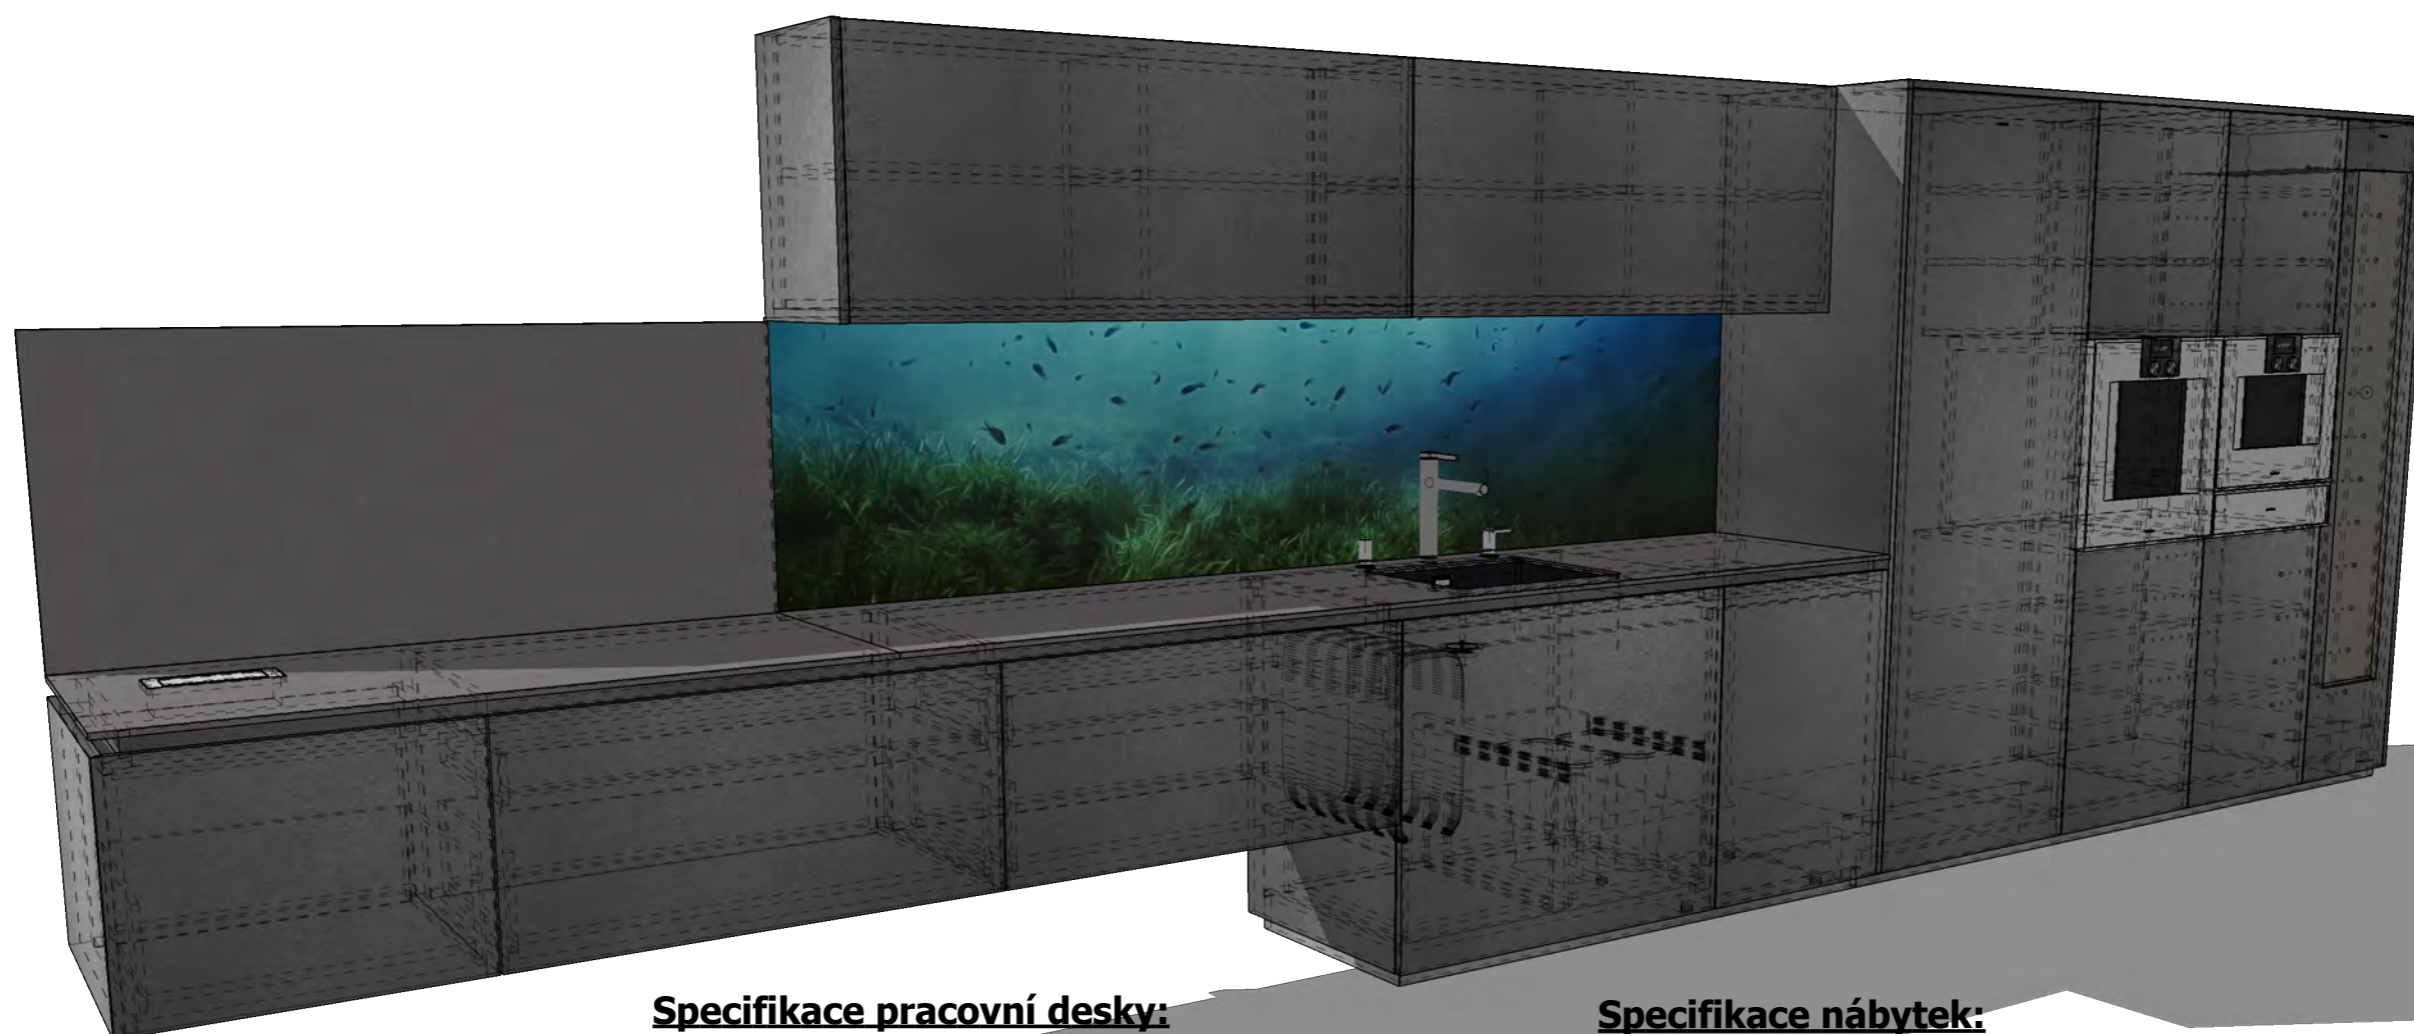

PERSPEKTIVA: **(celková)**

Specifikace nábytek:

- 7220 Ventura (PG-5) - MDF/Effektlack -- 8013 Brass dunkel
(ostrůvek - čela skříní, boky, bezúchytková lišta - L-profil)
- 7220 Ventura (PG-5) - MDF/Effektlack -- 8008 Stahlgrau
(čela skříní, obklad. boky, bezúchytková lišta - L-profil)
- 1001 Como Melamine (PG-0) - Melamine resin coating -- 182 Dark Grey
(vnitřní korpusy skříněk)
- 2224 Sydney (PG-1) - Perfect Sense matt -- 2303 Metalldekor Stahl Dunkel / 2304 Metalldekor bronze
(sokl) - výška 100 mm (standard) --> přetažení čelních panelů o 50 mm dolů přes sokl
- Grass Nova Pro
(systém kování výsuvů a vnitřních šuplíků)

Specifikace pracovní desky:

- Neolith Pulpis (Satin) - **pracovní deska ostrůvek**
Úprava - oboustranná fazeta po obvodu desky
kus A - 3040 x 1060 x 12 mm
- Neolith Pietra di Piomba (Satin) - **pracovní deska**
Úprava - oboustranná fazeta na čelní hraně
kus B a C - (2819+1400) x 650 x 12 mm
- Neolith Pietra di Piomba (Satin) - **obklad**
Úprava - horní fazeta na na všech hranách
kus D - 1400 x 627 x 12 mm

PERSPEKTIVA:

Specifikace pracovní desky:

- Neolith Pulpis (Satin) - **pracovní deska ostrůvek**
Úprava - oboustranná fazeta po obvodu desky
kus A - 3040 x 1060 x 12 mm
- Neolith Pietra di Piomba (Satin) - **pracovní deska**
Úprava - oboustranná fazeta na čelní hraně
kus B a C - (2819+1400) x 650 x 12 mm
- Neolith Pietra di Piomba (Satin) - **obklad**
Úprava - horní fazeta na na všech hranách
kus D - 1400 x 627 x 12 mm
- Akvárium místo obkladu nad pracovní deskou (kusem B)