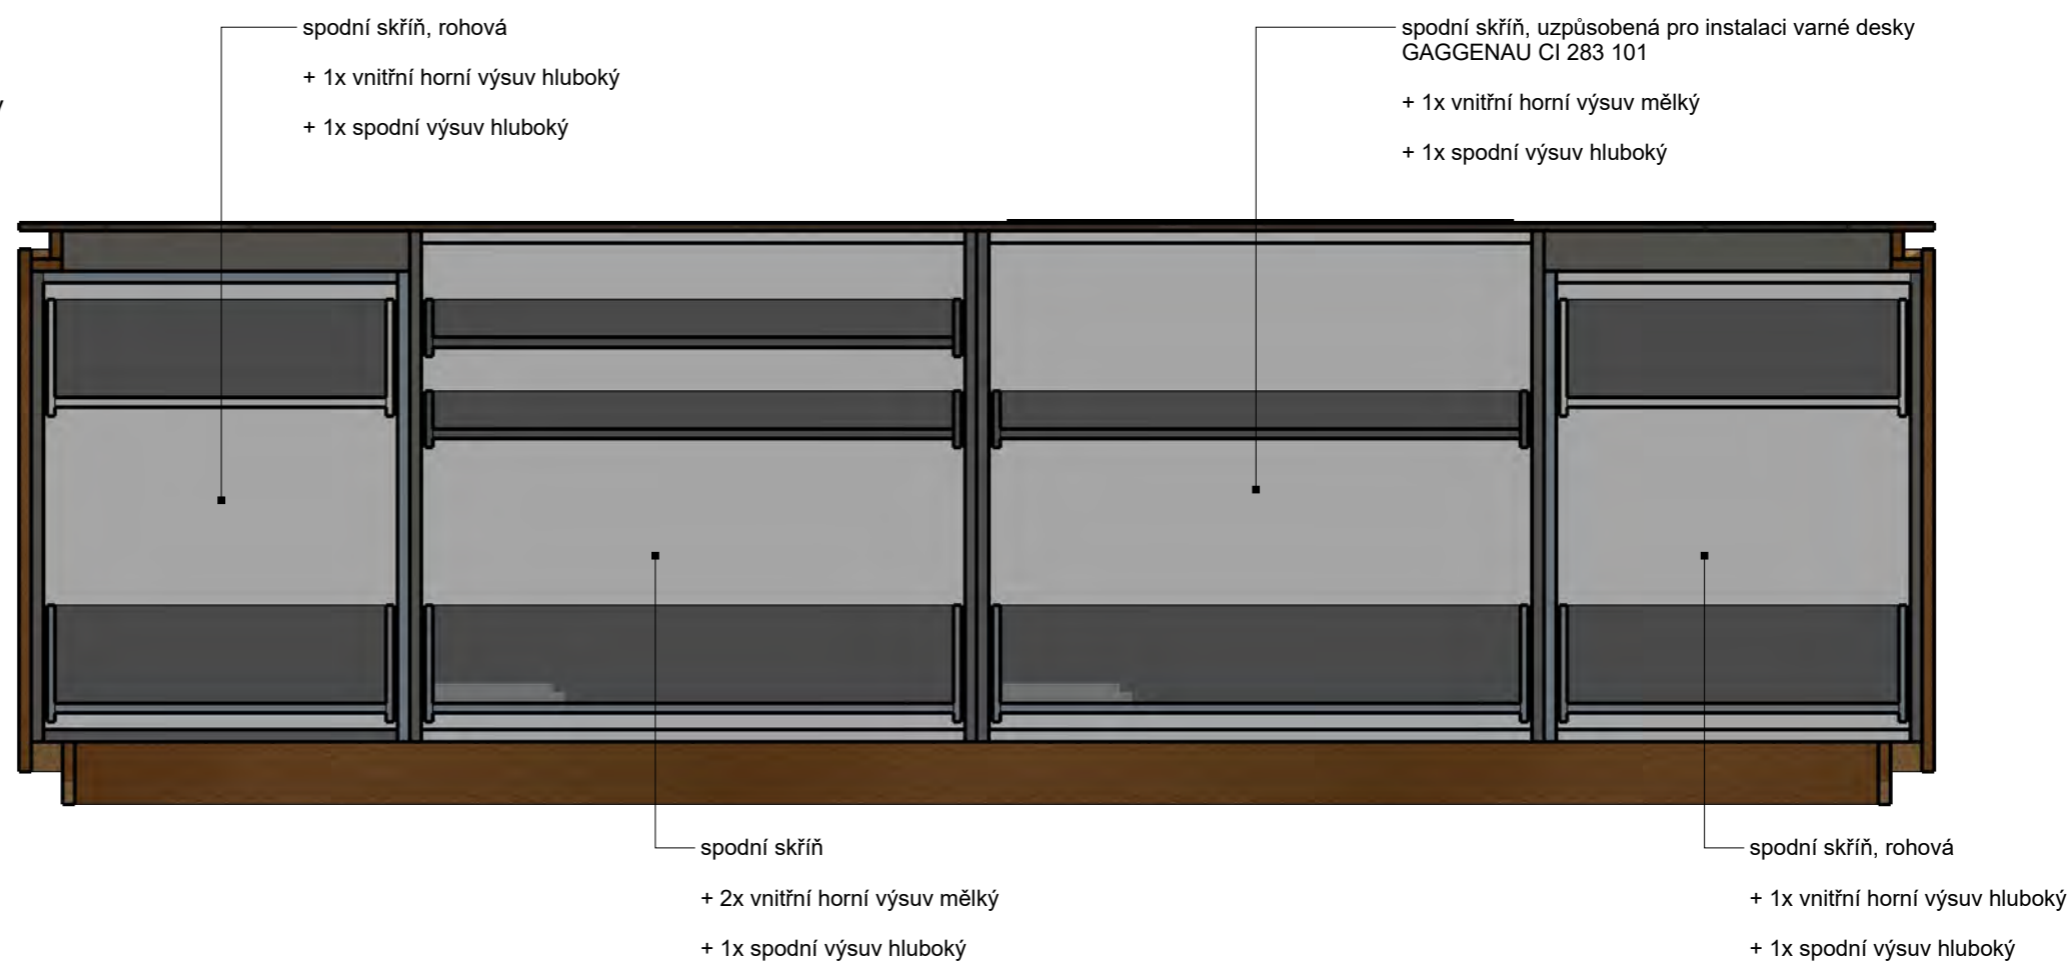

POHLED: (z uličky)

Specifikace:

- 7220 Ventura (PG-5) - MDF/Effektlack -- 8013 Brass dunkel
(čela skříní ostrůvku, boky,
bezúchytková lišta - L-profil)

- 1001 Como Melamine (PG-0) - Melamine resin coating
-- 182 Dark Grey
(vnitřní korpusy skříněk ostrůvku)

- 2224 Sydney (PG-1) - Perfect Sense matt
-- 2304 Metalldekor bronze (sokl) -
výška soklu 100 mm (standard) --> přetažení
čelních panelů o 50 mm dolů přes sokl

- Neolith Pulpis (Satin) - pracovní deska
Úprava - oboustranná fazeta po obvodu desky
kus A - 3040 x 1060 x 12 mm

výřez pro varnou desku zapuštěnou do roviny
typ GAGGENAU CI 283 101

výřez pro integrovanou zásuvku (2 ks) zapuštěnou do roviny
typ EVOline Backflip

- panty/závěsy:
Self-closing, full-metal, swift-mounting Salice hinges
(opening angle 110°)

- šuplíky/výsuvy:
Grass Nova Pro
(skryté spodní, plnovýsuv, tlumený dojezd)

SEDLÁK
INTERIER

SEDLÁK INTERIER s.r.o.
Vinohradská 10, 120 00 Praha 2
www.sedlakinterier.cz
Tel.: 224217218

Název:	Kuchyňská sestava - pohled na ostrůvek z uličky	
Lokace:	Villa Roudnice nad Labem	
Popis:	Eggersmann	List: 05
Materiálové provedení:	7220 Ventura - MDF/Effektlack 8013 Brass dunkel / 8008 Stahlgrau	
Datum:	29.02.2024	
Vypracoval:	Ondřej Vilt, vilt@sedlakinterier.cz, +420 731 449 232