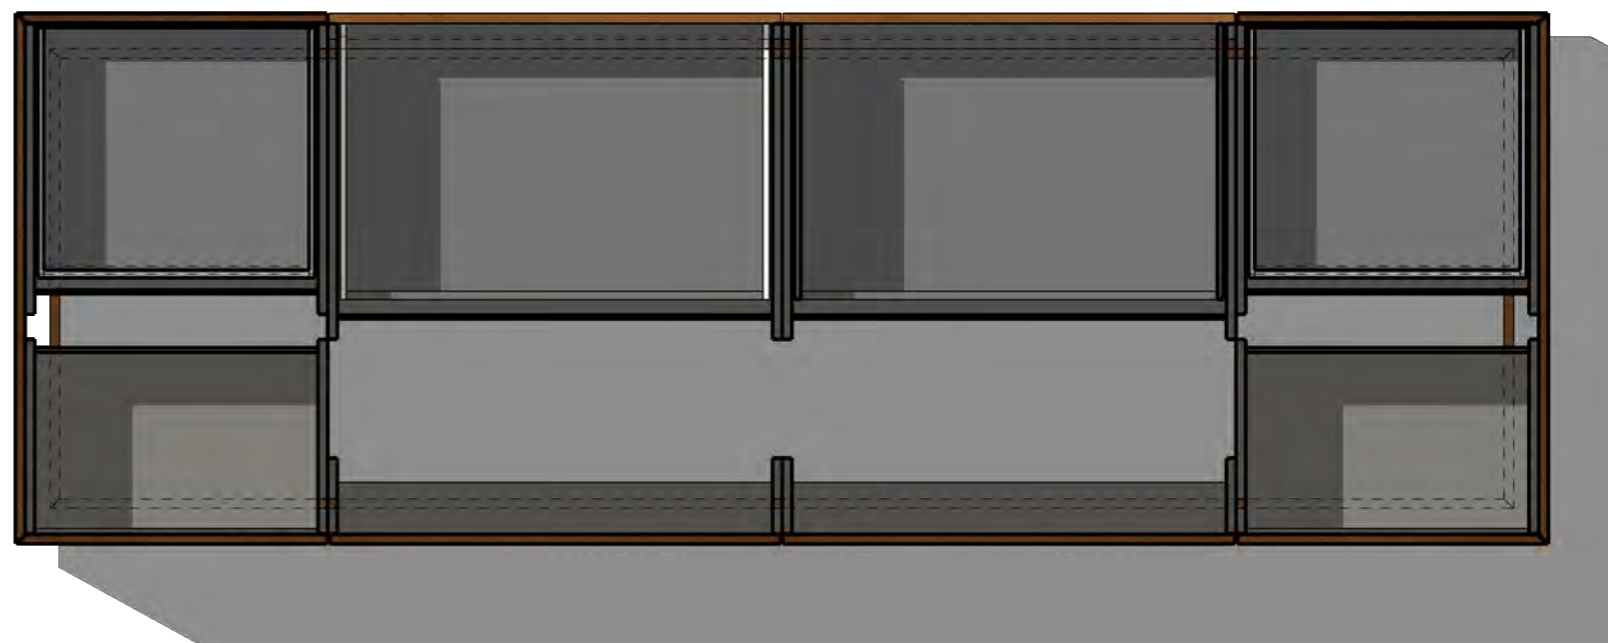

SEDLÁK
INTERIER

SEDLÁK INTERIER s.r.o.
Vinohradská 10, 120 00 Praha 2
www.sedlakinterier.cz
Tel.: 224217218

Název:	Kuchyňská sestava - strov perspektiva/pohled/půdorys	
Lokace:	Villa Roudnice nad Labem	
Popis:	Eggersmann	List: 07
Materiálové provedení:	7220 Ventura - MDF/Effektlack 8013 Brass dunkel / 8008 Stahlgrau	
Datum:	29.02.2024	
Vypracoval:	Ondřej Vilt, vilt@sedlakinterier.cz, +420 731 449 232