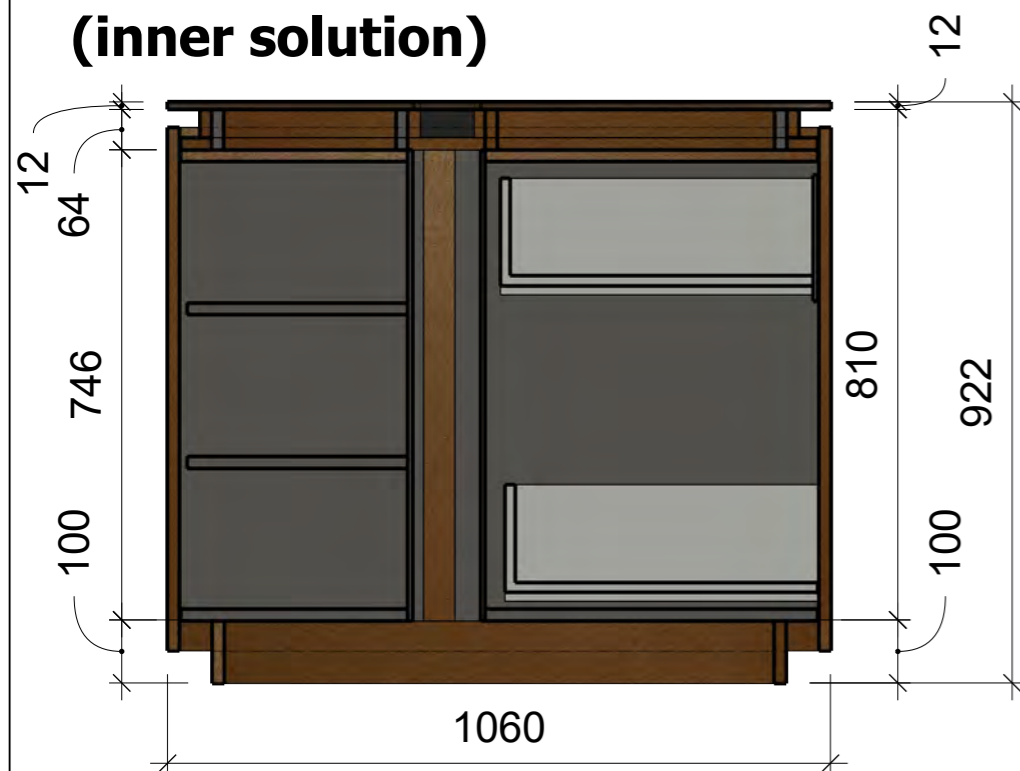

FRONT VIEW M 1:15 **(front solution)**

FRONT VIEW M 1:15 **(inner solution)**

SEDLÁK
INTERIER

SEDLÁK INTERIER s.r.o.
Vinohradská 10, 120 00 Praha 2
www.sedlakinterier.cz
Tel.: 224217218

Název:	Kuchyňská sestava - strov perspektiva/pohledy	
Lokace:	Villa Roudnice nad Labem	
Popis:	Eggersmann	List: 06
Materiálové provedení:	7220 Ventura - MDF/Effektlack 8013 Brass dunkel / 8008 Stahlgrau	
Datum:	29.02.2024	
Vypracoval:	Ondřej Vilt, vilt@sedlakinterier.cz, +420 731 449 232	

TRANSVERSE SECTION M 1:12 (inner solution)

Specifications:

- 7220 Ventura (PG-5) - MDF/Effektlack -- 8013 Brass dunkel
(Front material)
- 7220 Ventura (PG-5) - MDF/Effektlack -- 8013 Brass dunkel
(DGL64 horizontal grip channel)
- 1001 Como Melamine (PG-0) - Melamine resin coating -- 182 Dark Grey
(Carcase material)
- 2224 Sydney (PG-1) - Perfect Sense matt -- 2304 Metalldekor bronze
(Plinth material) - plinth height 100 mm (standard) --> **all front panels protruding 50 mm below**
(unten 50 mm überstehend)
- Grass Nova Pro
(Drawer and pull-out system)
- Neolith Pulpis (Satin)
(Countertop)
double-sided facet around the neolith countertop
measurements - 3040 x 1060 x 12 mm
- cut-out for induction induction hob
flush-mounted GAGGENAU CI 283 101
- cut-out for integrated socket (2 pieces)
flushmounted EVOLine Backflip