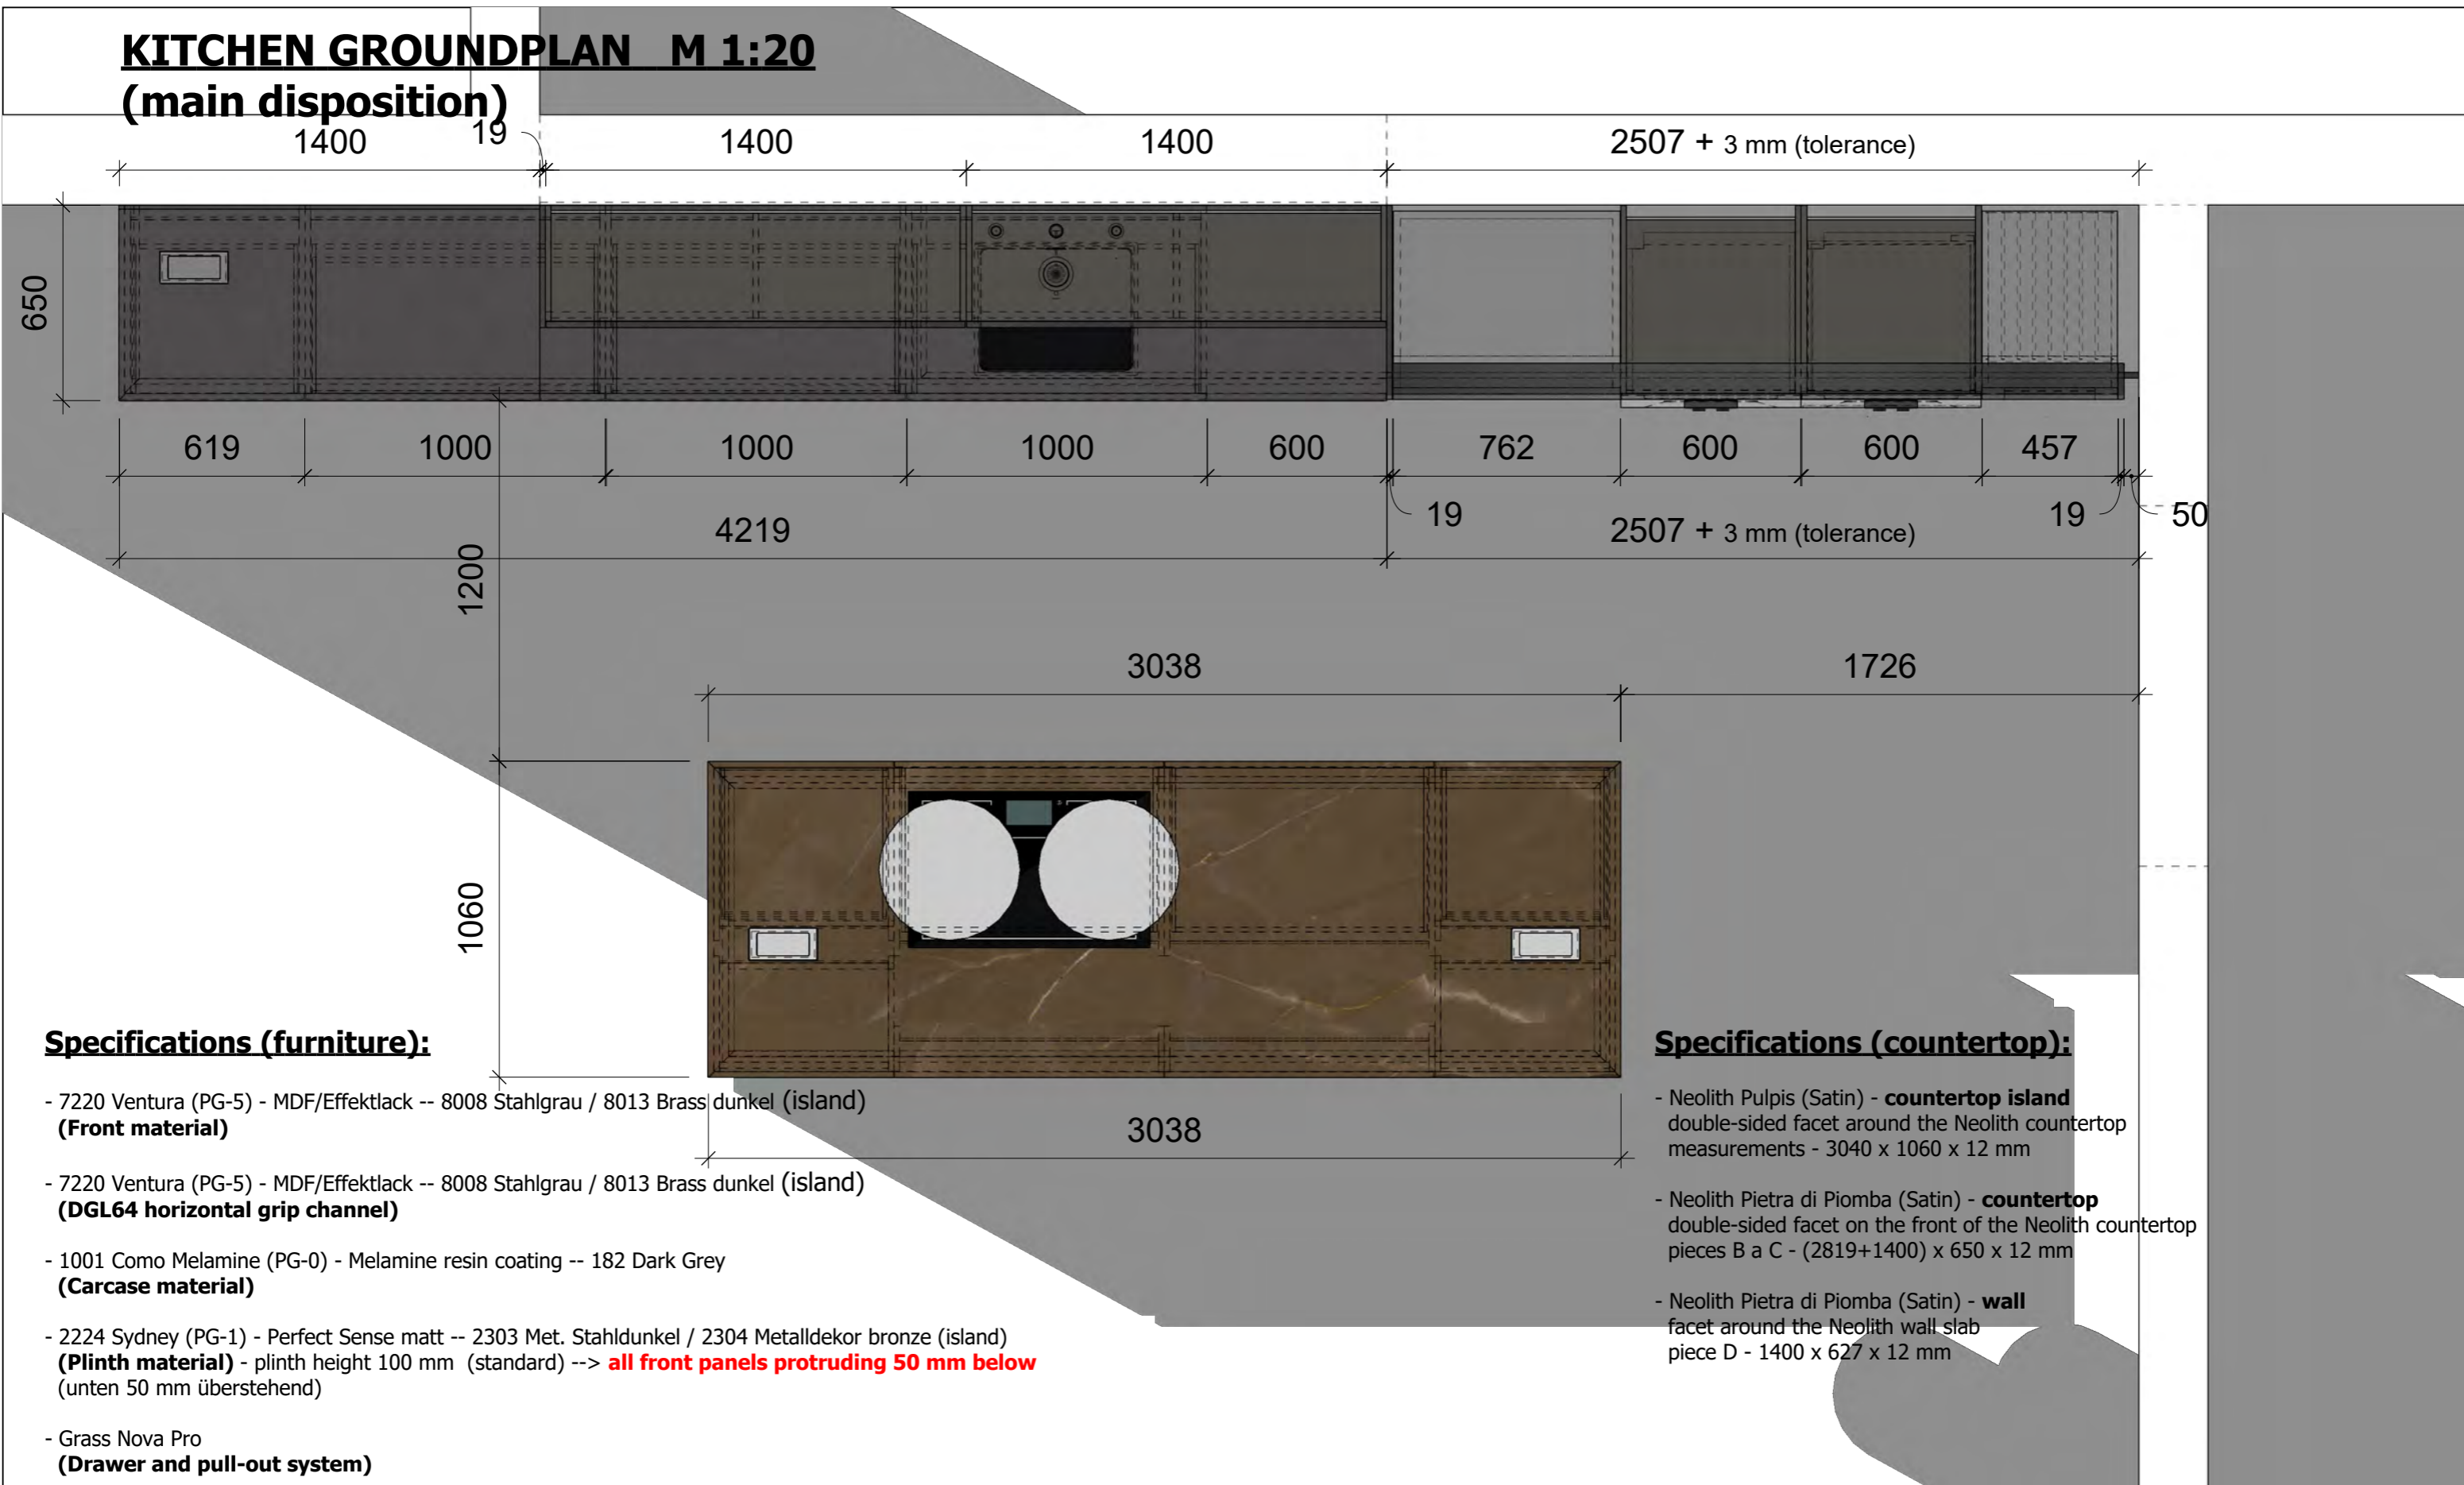

KITCHEN GROUNDPLAN M 1:20 (main disposition)

SEDLÁK INTERIER s.r.o.
Vinohradská 10, 120 00 Praha 2
www.sedlakinterier.cz
Tel.: 224217218

Název:	Kuchyňská sestava - půdorys celek	
Lokace:	Villa Roudnice nad Labem	
Popis:	Eggersmann	List: 06
Materiálové provedení:	7220 Ventura - MDF/Effektlack 8013 Brass dunkel / 8008 Stahlgrau	
Datum:	29.02.2024	
Vypracoval:	Ondřej Vilt, vilt@sedlakinterier.cz, +420 731 449 232