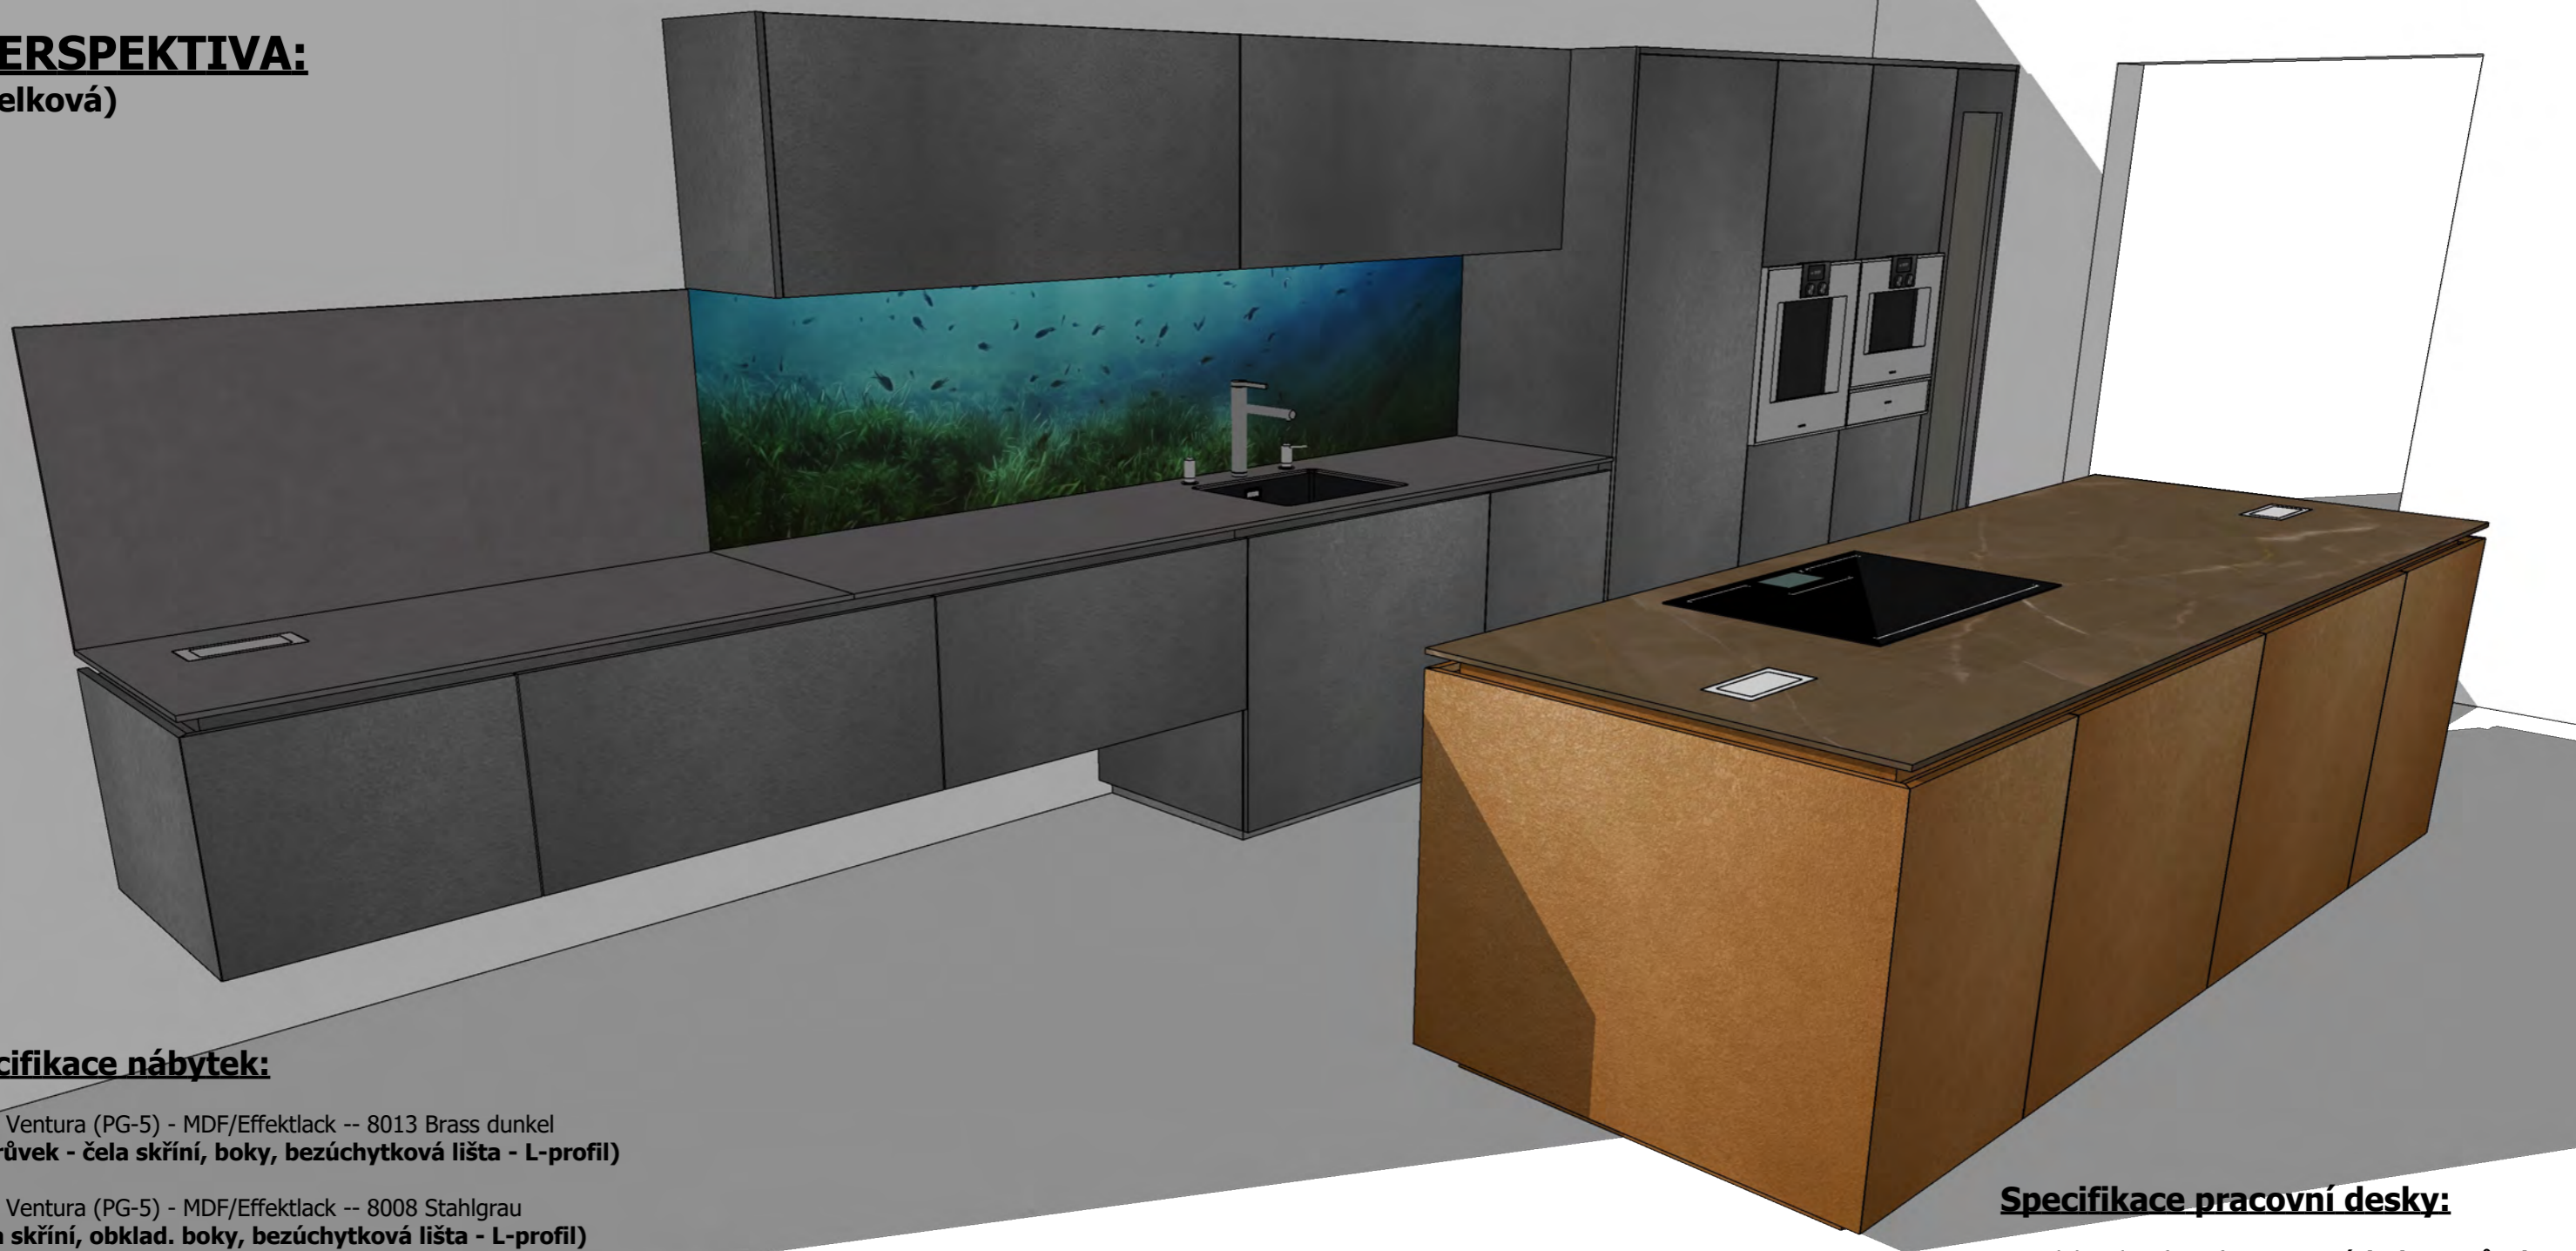

PERSPEKTIVA: **(celková)**

Specifikace nábytek:

- 7220 Ventura (PG-5) - MDF/Effektlack -- 8013 Brass dunkel
(ostrůvek - čela skříní, boky, bezúchytková lišta - L-profil)
- 7220 Ventura (PG-5) - MDF/Effektlack -- 8008 Stahlgrau
(čela skříní, obklad. boky, bezúchytková lišta - L-profil)
- 1001 Como Melamine (PG-0) - Melamine resin coating -- 182 Dark Grey
(vnitřní korpusy skříněk)
- 2224 Sydney (PG-1) - Perfect Sense matt -- 2303 Metalldekor Stahl Dunkel / 2304 Metalldekor bronze
(sokl) - výška 100 mm (standard) --> přetažení čelních panelů o 50 mm dolů přes sokl
- Grass Nova Pro
(systém kování výsuvů a vnitřních šuplíků)

Specifikace pracovní desky:

- Neolith Pulpis (Satin) - **pracovní deska ostrůvek**
Úprava - oboustranná fazeta po obvodu desky
kus A - 3040 x 1060 x 12 mm
- Neolith Pietra di Piomba (Satin) - **pracovní deska**
Úprava - oboustranná fazeta na čelní hraně
kus B a C - (2819+1400) x 650 x 12 mm
- Neolith Pietra di Piomba (Satin) - **obklad**
Úprava - horní fazeta na na všech hranách
kus D - 1400 x 627 x 12 mm

PERSPEKTIVA:

Specifikace pracovní desky:

- Neolith Pulpis (Satin) - **pracovní deska ostrůvek**
Úprava - oboustranná fazeta po obvodu desky
kus A - 3040 x 1060 x 12 mm
- Neolith Pietra di Piomba (Satin) - **pracovní deska**
Úprava - oboustranná fazeta na čelní hraně
kus B a C - (2819+1400) x 650 x 12 mm
- Neolith Pietra di Piomba (Satin) - **obklad**
Úprava - horní fazeta na na všech hranách
kus D - 1400 x 627 x 12 mm
- Akvárium místo obkladu nad pracovní deskou (kusem B)

výřez pro varnou desku zapuštěnou do roviny
typ GAGGENAU CI 283 101

výřez pro integrovanou zásuvku (2 ks) zapuštěnou do roviny
typ EVOline Backflip

- panty/závěsy:
Self-closing, full-metal, swift-mounting Salice hinges
(opening angle 110°)