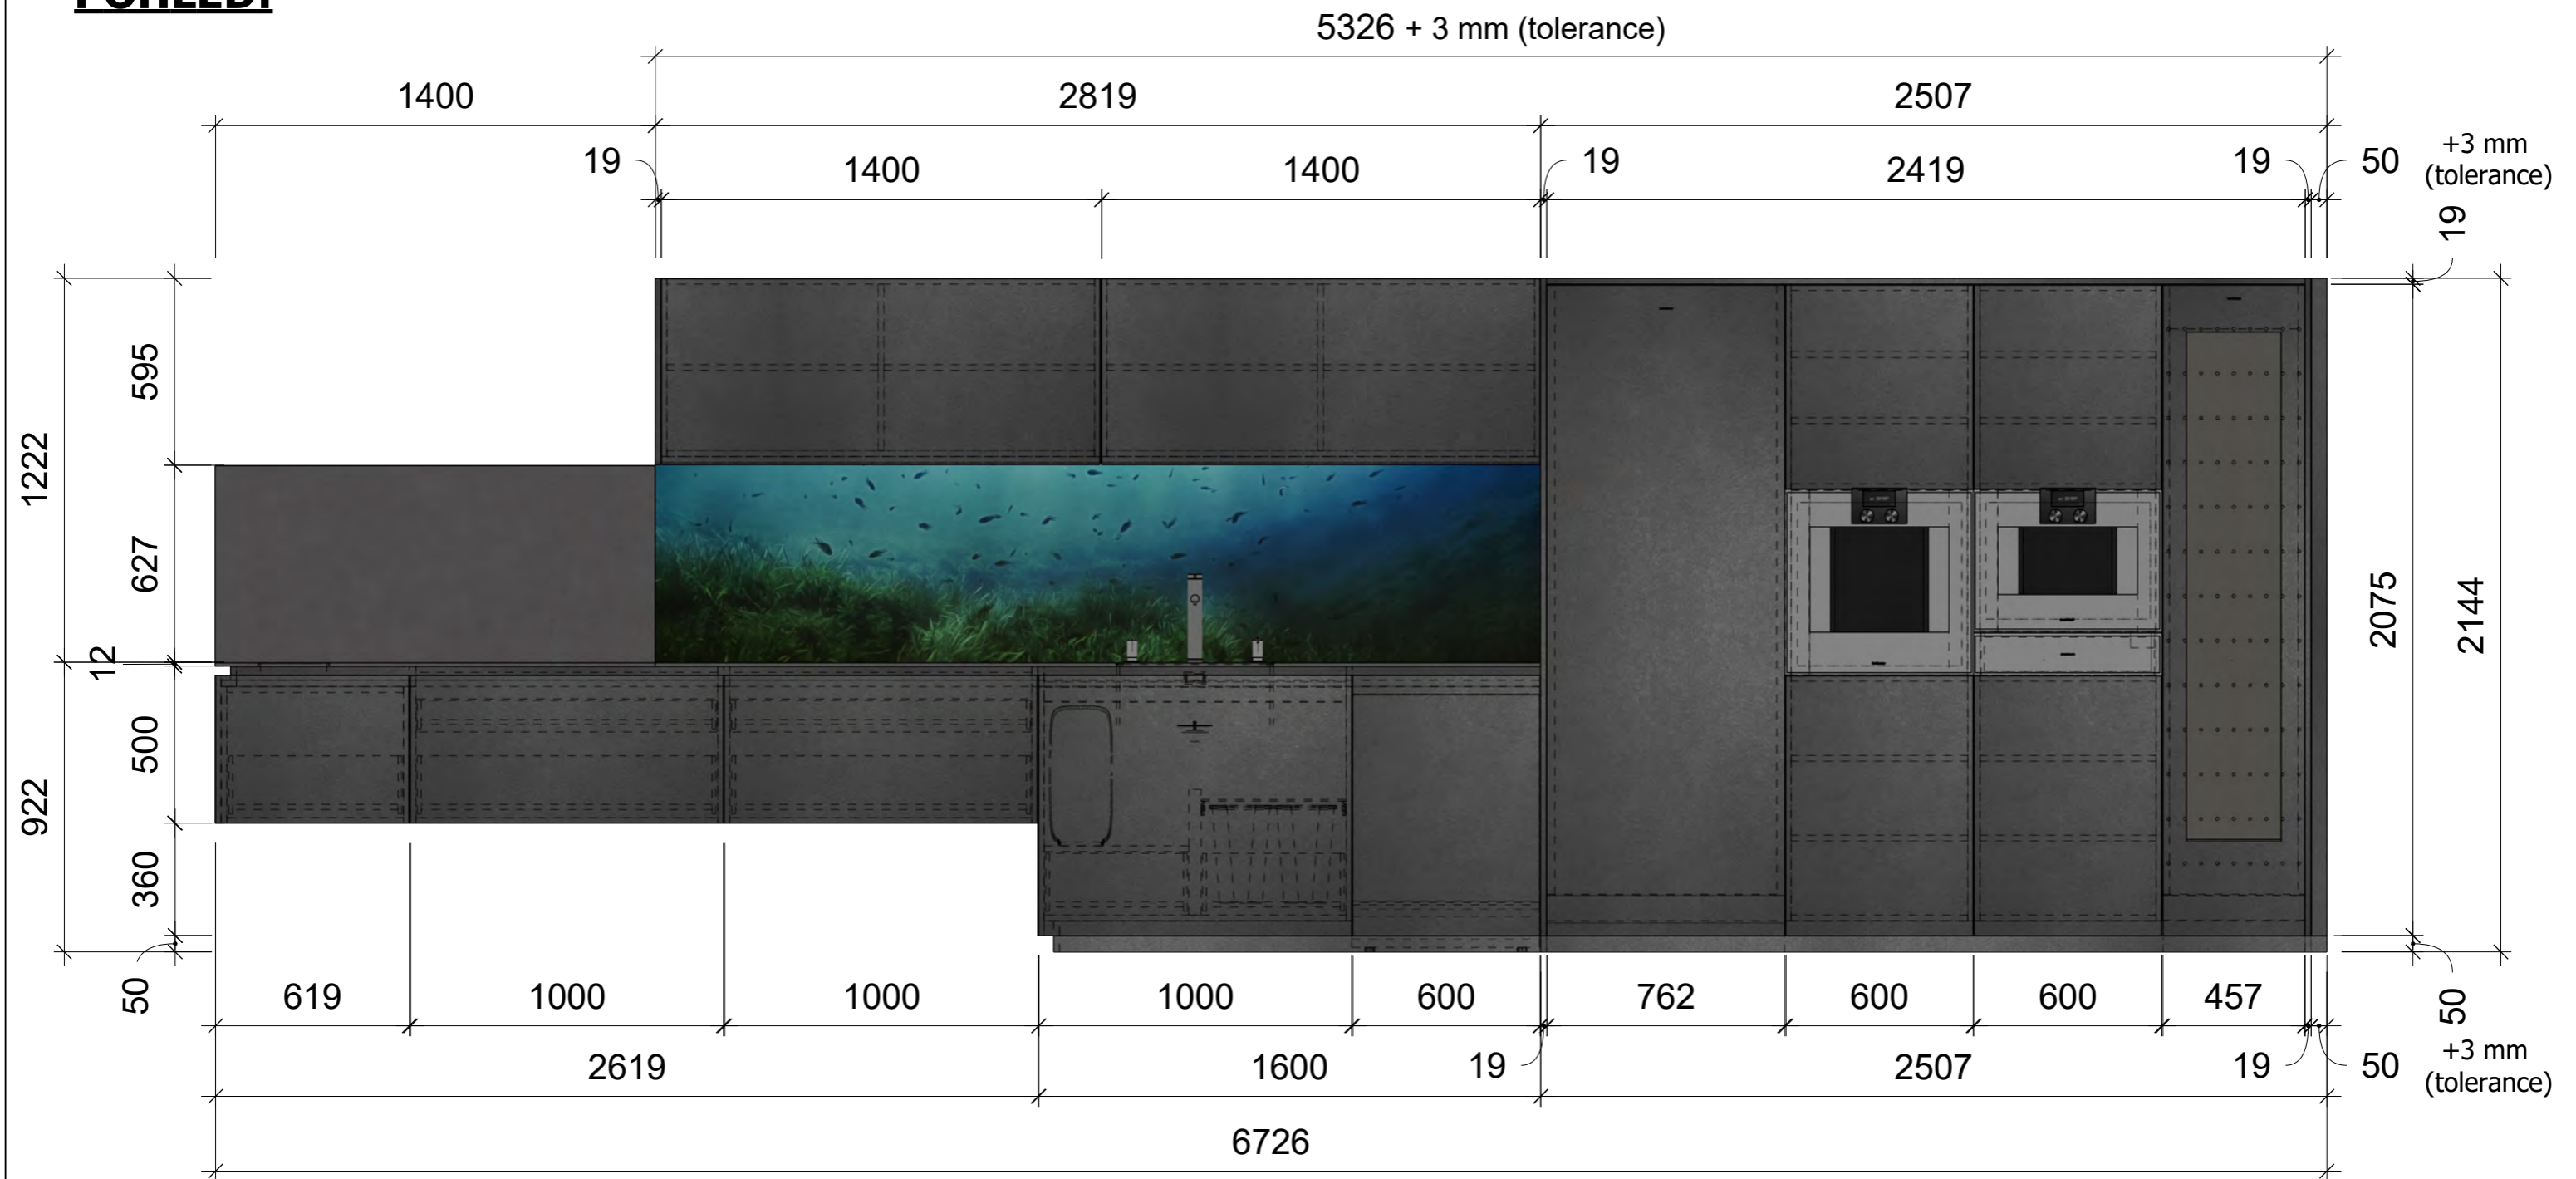

POHLED:

SEDLÁK INTERIER s.r.o.
Vinohradská 10, 120 00 Praha 2
www.sedlakinterier.cz
Tel.: 224217218

Název:	Kuchyňská sestava - pohled sestava podél zdi	
Lokace:	Villa Roudnice nad Labem	
Popis:	Eggersmann	List: 03
Materiálové provedení:	7220 Ventura - MDF/Effektlack 8013 Brass dunkel / 8008 Stahlgrau	
Datum:	29.02.2024	
Vypracoval:	Ondřej Vilt, vilt@sedlakinterier.cz, +420 731 449 232