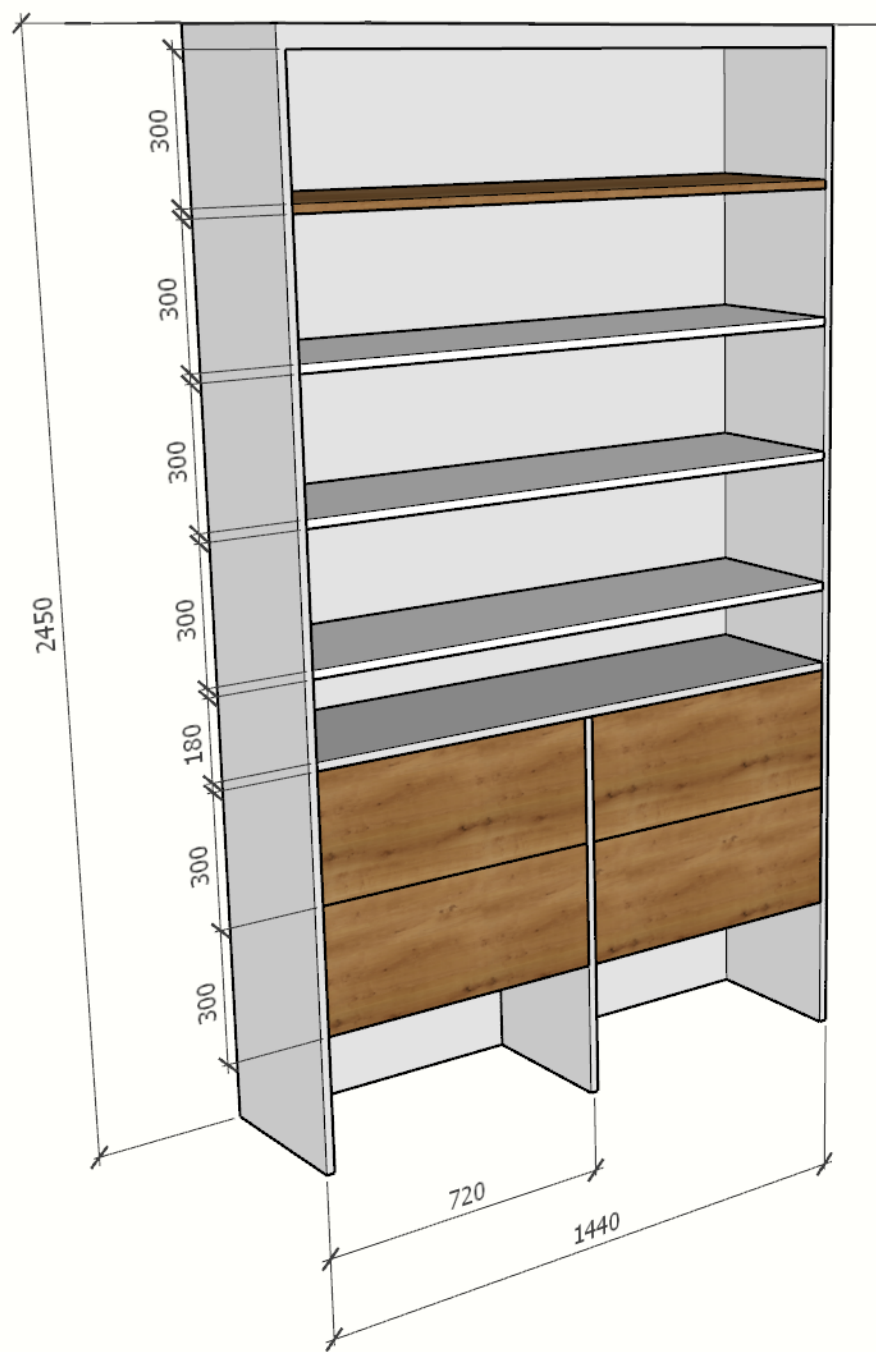

Varianta 1

- posuvné dveře se zrcadlem, ale hloubka skříně jen 400 a na ramínka hloubka 500

Varianta 1

- posuvné dveře se
zrcadlem, ale hloubka skříně
jen 400 a na ramínka hloubka
500

Varianta 1

Varianta 1

Varianta 2

- bez dveří
- hloubka skříně 450 a 500

Varianta 2

- bez dveří
- hloubka skříně 450 a 500

Varianta 2

Varianta 3

- otevírací protější dveře se zrcadlem

Varianta 3

Možnost otevírání A

Možnost otevírání B

Možnost otevírání C

Varianta 3

Varianta 3

Varianta 3