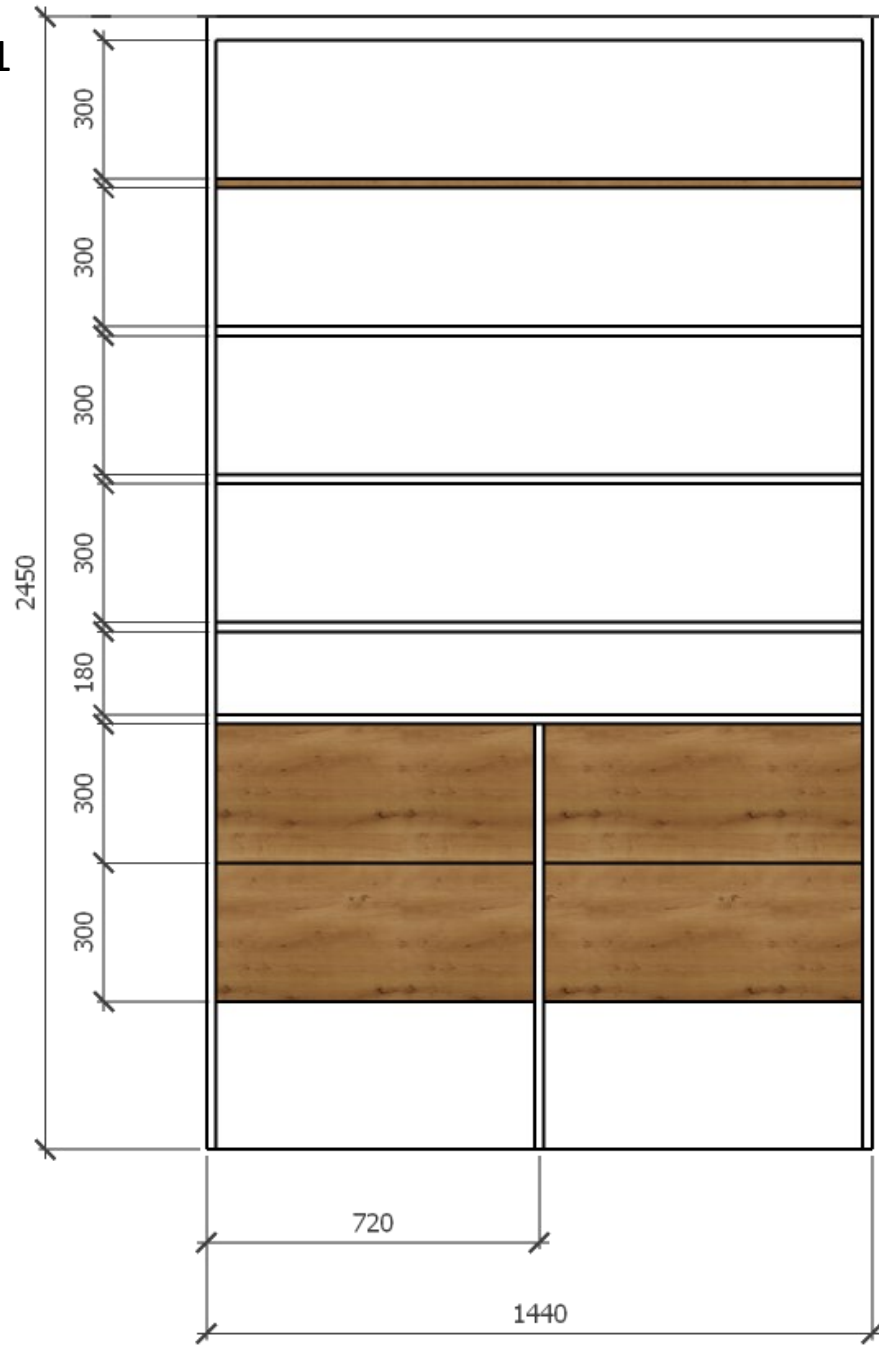

Varianta 1

- posuvné dveře se zrcadlem, ale hloubka skříně jen 400 a na ramínka hloubka 500

Varianta 1

- posuvné dveře se
zrcadlem, ale hloubka skříně
jen 400 a na ramínka hloubka
500

Varianta 1

Varianta 1

Varianta 2

- bez dveří
- hloubka skříně 450 a 500

Varianta 2

- bez dveří
- hloubka skříně 450 a 500

Varianta 2

Varianta 3

- otevírací protější dveře se zrcadlem

Varianta 3

Možnost otevírání A

Možnost otevírání B

Možnost otevírání C

Varianta 3

Varianta 3

Varianta 3