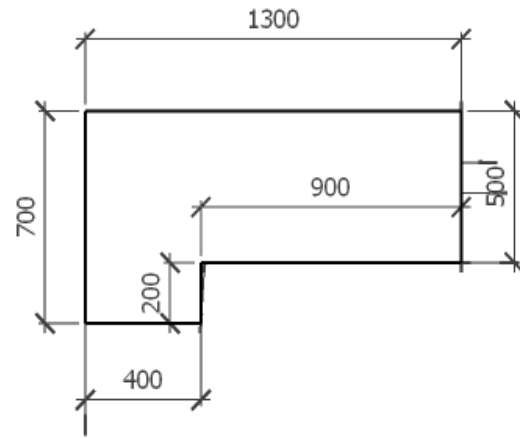

Varianta 1

- posuvné dveře se zrcadlem, ale hloubka skříně jen 400 a na ramínka hloubka 500

Varianta 1

- posuvné dveře se
zrcadlem, ale hloubka skříně
jen 400 a na ramínka hloubka
500

Varianta 1

Varianta 1

Varianta 2

- bez dveří
- hloubka skříně 450 a 500

Varianta 2

- bez dveří
- hloubka skříně 450 a 500

Varianta 2

Varianta 3

- otevírací protější dveře se zrcadlem

Varianta 3