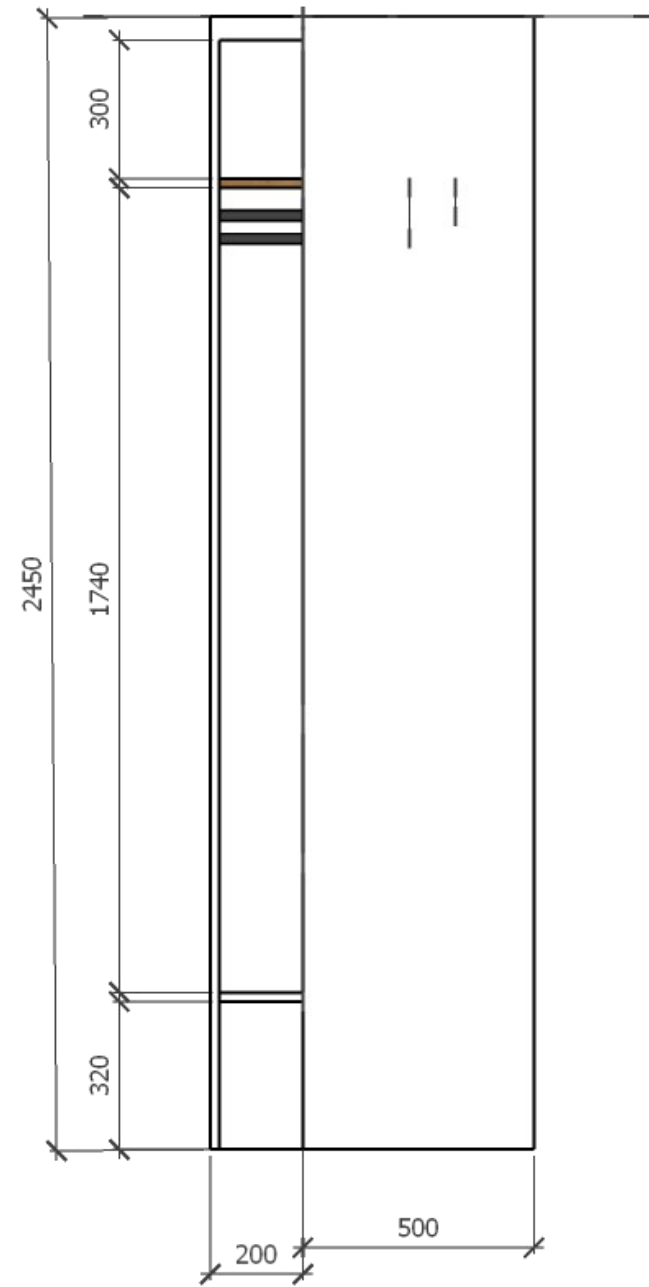

Varianta 1

- posuvné dveře se zrcadlem, ale hloubka skříně jen 400 a na ramínka hloubka 500

Varianta 1

- posuvné dveře se
zrcadlem, ale hloubka skříně
jen 400 a na ramínka hloubka
500

Varianta 1

Varianta 1

Varianta 2

- bez dveří
- hloubka skříně 450 a 500

Varianta 2

- bez dveří
- hloubka skříně 450 a 500

Varianta 2

Varianta 3

- otevírací protější dveře se zrcadlem

Varianta 3