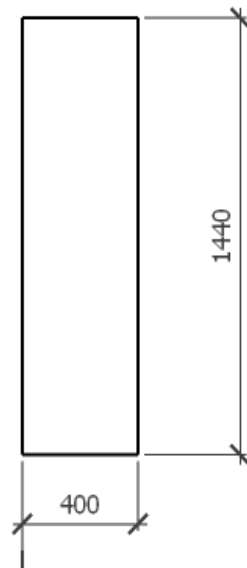

Varianta 1

- posuvné dveře se zrcadlem, ale hloubka skříně jen 400 a na ramínka hloubka 500

Varianta 1

- posuvné dveře se
zrcadlem, ale hloubka skříně
jen 400 a na ramínka hloubka
500

Varianta 1

Varianta 1

Varianta 2

- bez dveří
- hloubka skříně 450 a 500

Varianta 2

- bez dveří
- hloubka skříně 450 a 500

Varianta 2

Varianta 3

- otevírací protější dveře se zrcadlem

Varianta 3