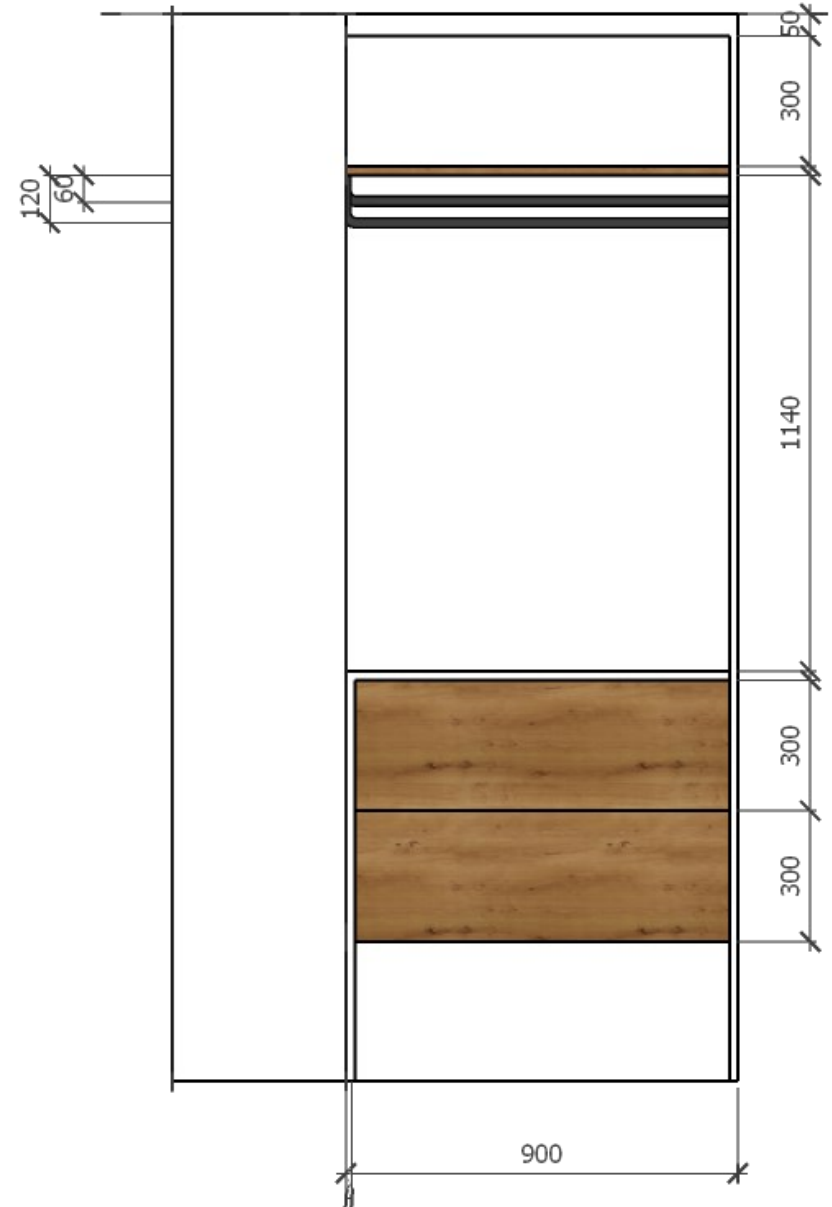

Varianta 1

- posuvné dveře se zrcadlem, ale hloubka skříně jen 400 a na ramínka hloubka 500

Varianta 1

- posuvné dveře se
zrcadlem, ale hloubka skříně
jen 400 a na ramínka hloubka
500

Varianta 1

Varianta 1

Varianta 2

- bez dveří
- hloubka skříně 450 a 500

Varianta 2

- bez dveří
- hloubka skříně 450 a 500

Varianta 2

Varianta 3

- otevírací protější dveře se zrcadlem

Varianta 3

Možnost otevírání A

Možnost otevírání B

Možnost otevírání C

Varianta 3

Varianta 3

Varianta 3