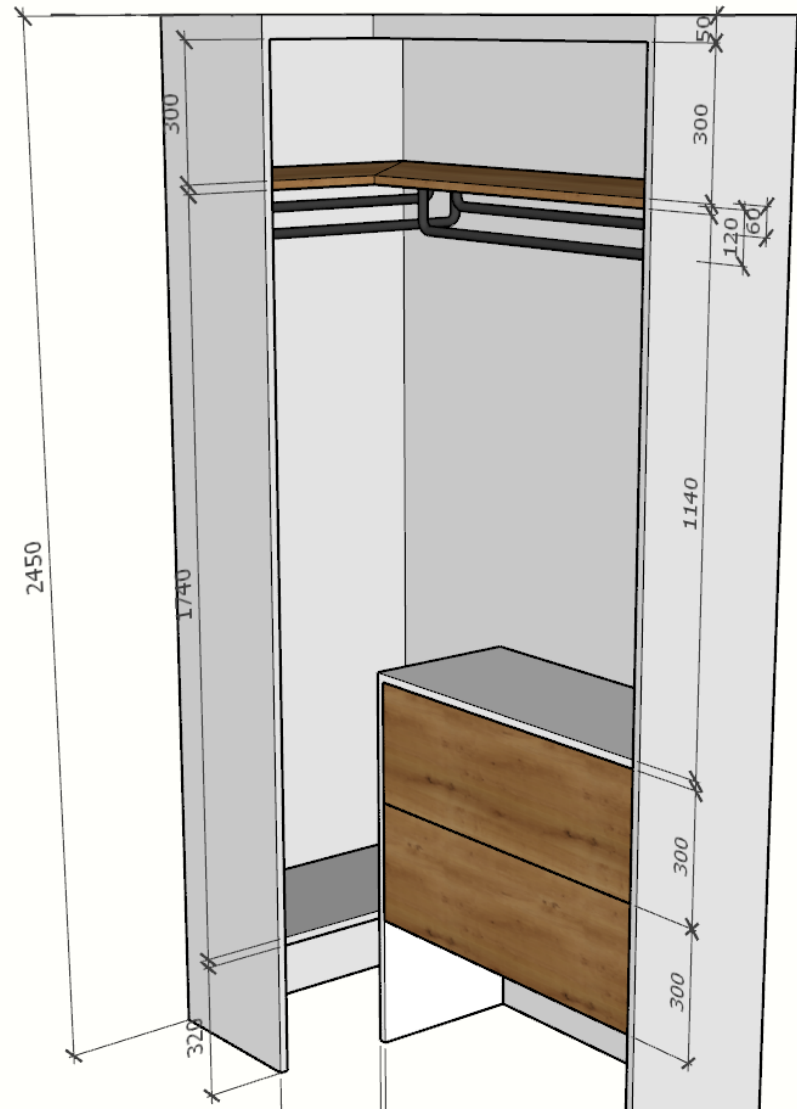

Varianta 1

- posuvné dveře se zrcadlem, ale hloubka skříně jen 400 a na ramínka hloubka 500

Varianta 1

- posuvné dveře se
zrcadlem, ale hloubka skříně
jen 400 a na ramínka hloubka
500

Varianta 1

Varianta 1

Varianta 2

- bez dveří
- hloubka skříně 450 a 500

Varianta 2

- bez dveří
- hloubka skříně 450 a 500

Varianta 2

Varianta 3

- otevírací protější dveře se zrcadlem

Varianta 3