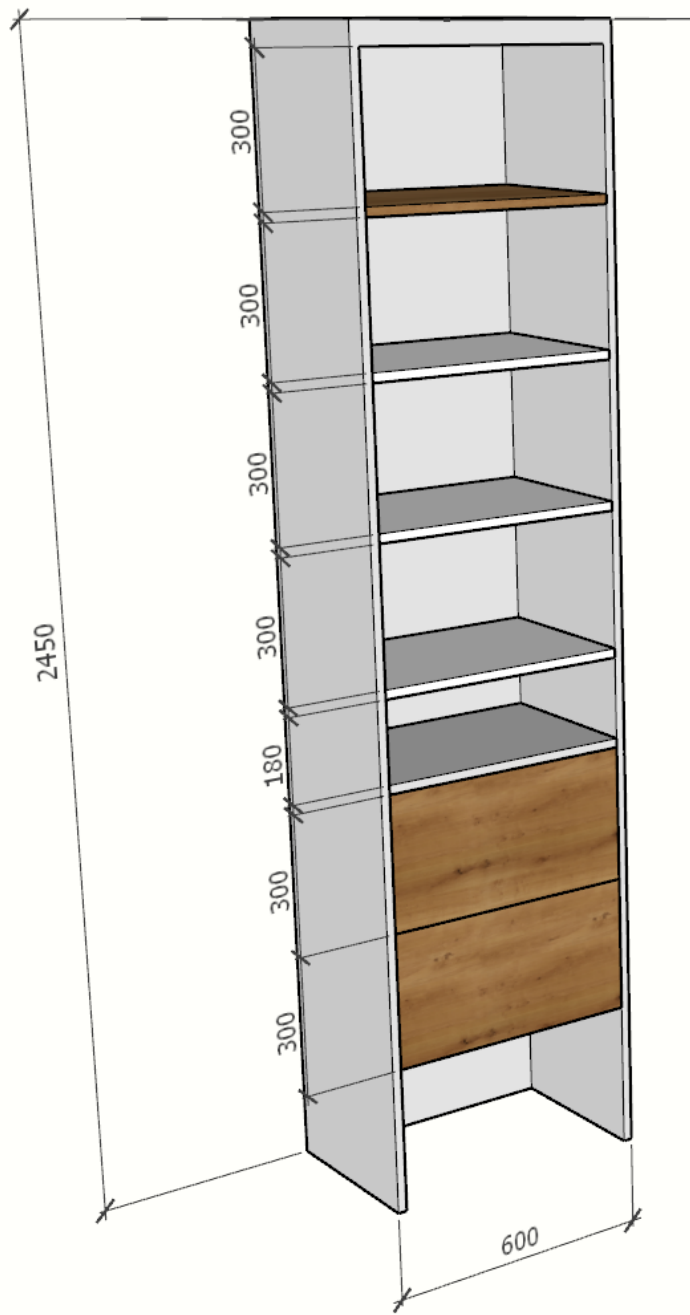

Varianta 1

- posuvné dveře se zrcadlem, ale hloubka skříně jen 400 a na ramínka hloubka 500

Varianta 1

- posuvné dveře se
zrcadlem, ale hloubka skříně
jen 400 a na ramínka hloubka
500

Varianta 1

Varianta 1

Varianta 2

- bez dveří
- hloubka skříně 450 a 500

Varianta 2

- bez dveří
- hloubka skříně 450 a 500

Varianta 2

Varianta 3

- otevírací protější dveře se zrcadlem

Varianta 3

Možnost otevírání A

Možnost otevírání B

Možnost otevírání C

Varianta 3

Varianta 3

Varianta 3