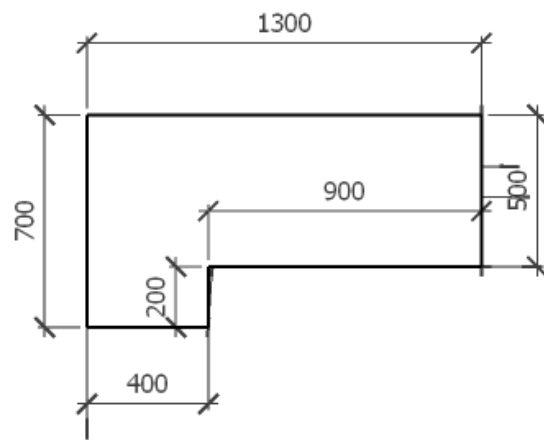

Varianta 1

- posuvné dveře se zrcadlem, ale hloubka skříně jen 400 a na ramínka hloubka 500

Varianta 1

- posuvné dveře se
zrcadlem, ale hloubka skříně
jen 400 a na ramínka hloubka
500

Varianta 1

Varianta 1

Varianta 2

- bez dveří
- hloubka skříně 450 a 500

Varianta 2

- bez dveří
- hloubka skříně 450 a 500

Varianta 2

Varianta 3

- otevírací protější dveře se zrcadlem

Varianta 3