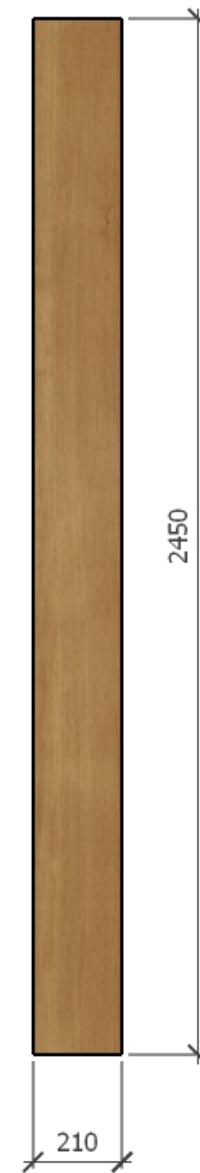

Varianta 1

- posuvné dveře se zrcadlem, ale hloubka skříně jen 400 a na ramínka hloubka 500

Varianta 1

- posuvné dveře se
zrcadlem, ale hloubka skříně
jen 400 a na ramínka hloubka
500

Varianta 1

Varianta 1

Varianta 2

- bez dveří
- hloubka skříně 450 a 500

Varianta 2

- bez dveří
- hloubka skříně 450 a 500

Varianta 2

Varianta 3

- otevírací protější dveře se zrcadlem

Varianta 3

Možnost otevírání A

Možnost otevírání B

Možnost otevírání C

Varianta 3

Varianta 3

Varianta 3