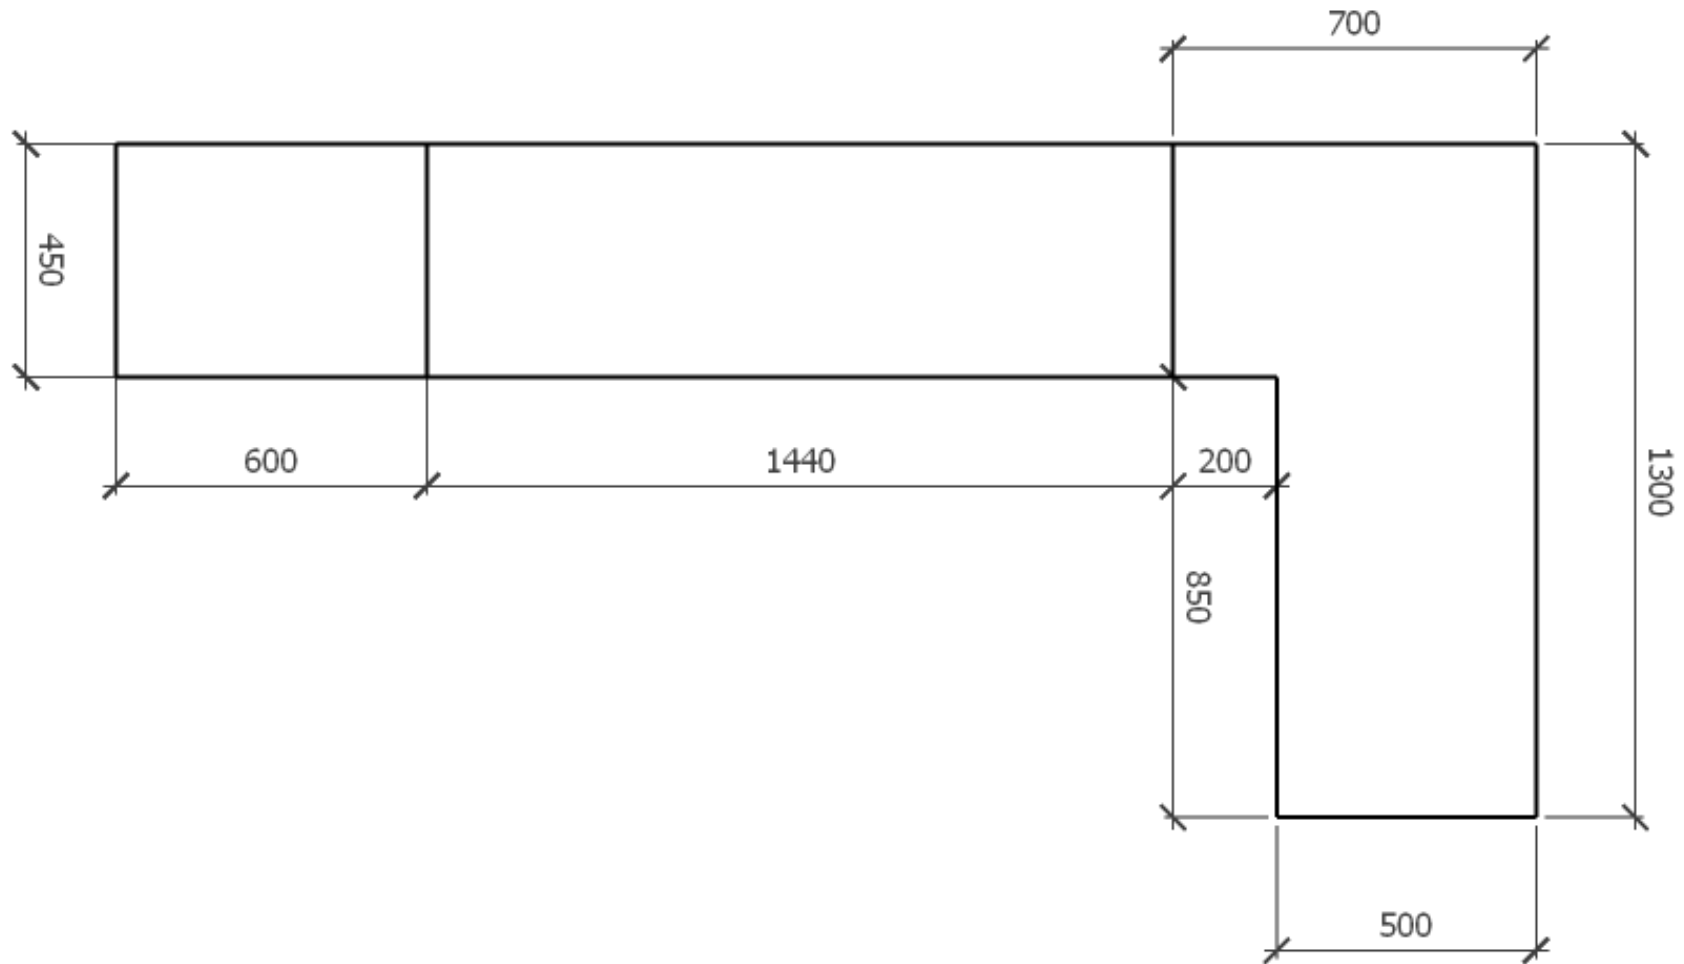

Varianta 1

- posuvné dveře se zrcadlem, ale hloubka skříně jen 400 a na ramínka hloubka 500

Varianta 1

- posuvné dveře se
zrcadlem, ale hloubka skříně
jen 400 a na ramínka hloubka
500

Varianta 1

Varianta 1

Varianta 2

- bez dveří
- hloubka skříně 450 a 500

Varianta 2

- bez dveří
- hloubka skříně 450 a 500

Varianta 2

Varianta 3

- otevírací protější dveře se zrcadlem

Varianta 3