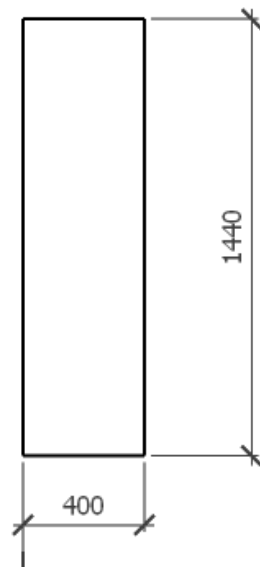

Varianta 1

- posuvné dveře se zrcadlem, ale hloubka skříně jen 400 a na ramínka hloubka 500

Varianta 1

- posuvné dveře se
zrcadlem, ale hloubka skříně
jen 400 a na ramínka hloubka
500

Varianta 1

Varianta 1

Varianta 2

- bez dveří
- hloubka skříně 450 a 500

Varianta 2

- bez dveří
- hloubka skříně 450 a 500

Varianta 2

Varianta 3

- otevírací protější dveře se zrcadlem

Varianta 3