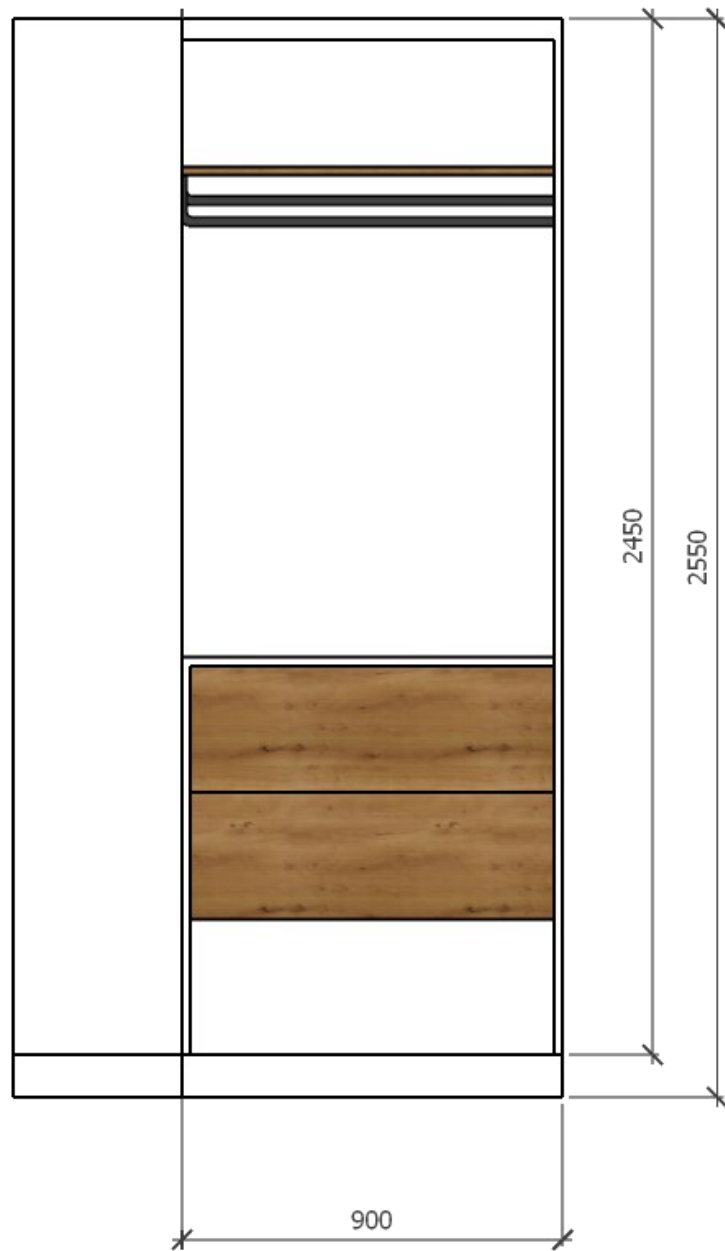

Varianta 1

- posuvné dveře se zrcadlem, ale hloubka skříně jen 400 a na ramínka hloubka 500

Varianta 1

- posuvné dveře se
zrcadlem, ale hloubka skříně
jen 400 a na ramínka hloubka
500

Varianta 1

Varianta 1

Varianta 2

- bez dveří
- hloubka skříně 450 a 500

Varianta 2

- bez dveří
- hloubka skříně 450 a 500

Varianta 2

Varianta 3

- otevírací protější dveře se zrcadlem

Varianta 3

Možnost otevírání A

Možnost otevírání B

Možnost otevírání C

Varianta 3

Varianta 3

Varianta 3