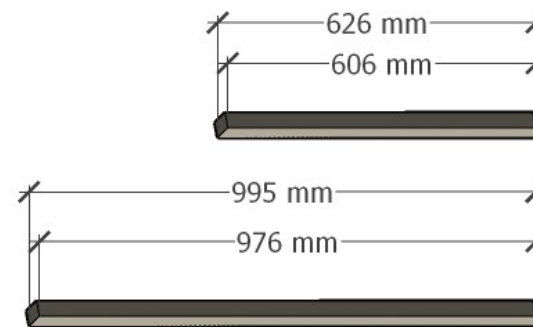

## 2NP-skříně na míru

# 2NP-skříň na míru – varianta 1

4900Kč

[Set dvou stříbrných odkládacích stolků J-line Magus 42,5/37,5 cm - Designovynabytek.cz](https://designovynabytek.cz)

6500Kč

[Stříbrné dřevěné závěsné zrcadlo Solei 95 cm - Designovynabytek.cz](https://designovynabytek.cz)