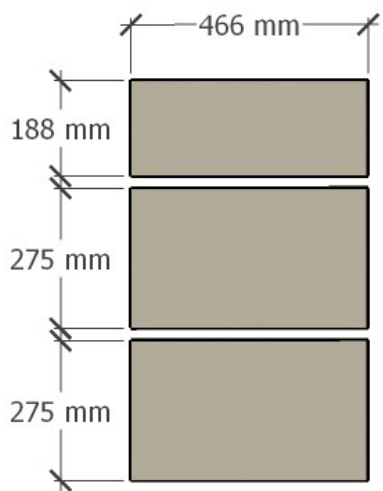

## 2NP-skříně na míru

# 2NP-skříň na míru – varianta 1

4900Kč

[Set dvou stříbrných odkládacích stolků J-line Magus 42,5/37,5 cm - Designovynabytek.cz](https://designovynabytek.cz)

6500Kč

[Stříbrné dřevěné závěsné zrcadlo Solei 95 cm - Designovynabytek.cz](https://designovynabytek.cz)