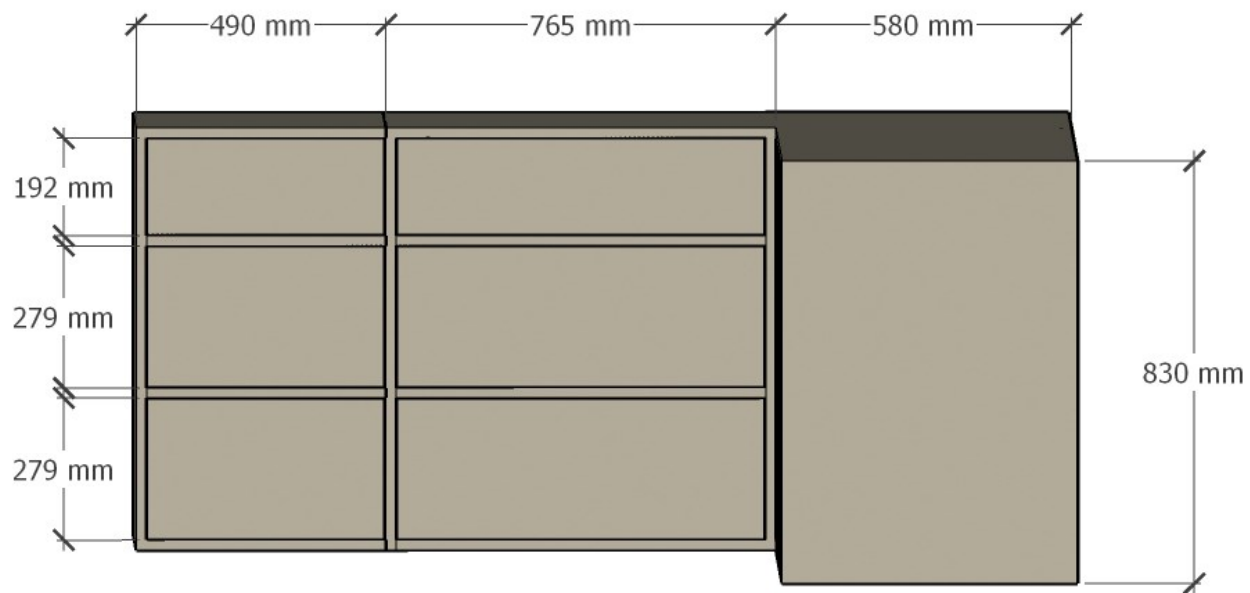

## 2NP-skříně na míru

# 2NP-skříně na míru

# 2NP-skříň na míru – varianta 1

4900Kč

[Set dvou stříbrných odkládacích stolků J-line Magus 42,5/37,5 cm - Designovynabytek.cz](https://designovynabytek.cz)

6500Kč

[Stříbrné dřevěné závěsné zrcadlo Solei 95 cm - Designovynabytek.cz](https://designovynabytek.cz)