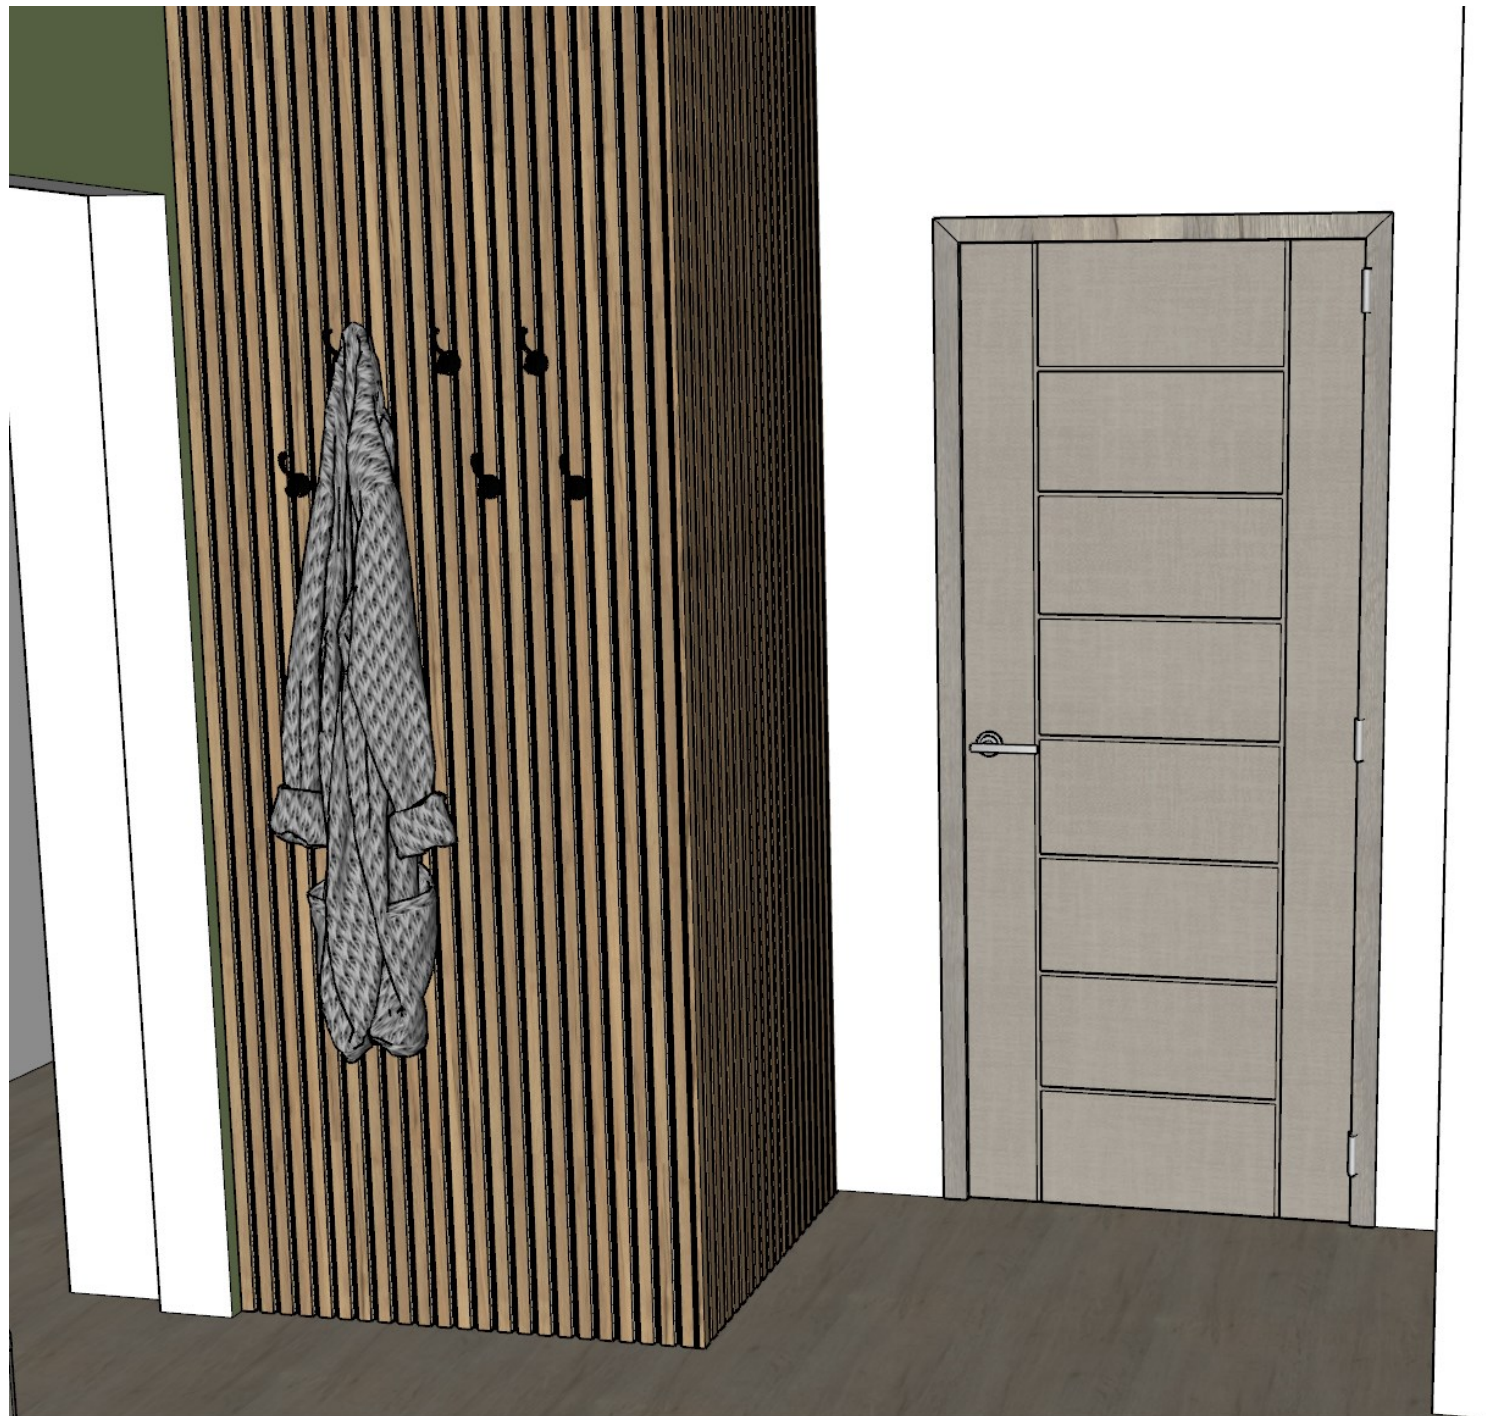

- výmalba
- obklad lamelami

Varianta 1

## Varianta 2– dekorační stěrka

Varianta 3 – nechat bílé či dát jemnou slonovou kost

Varianta 4 – kombinace lamel a zelenkové barvy

[VASAGLE Beistelltisch, rund, Beinen aus Massivholz, 2er Set, Ø 45/35cm \(otto.de\)](#)

[MOEBLO Schlafsofa CALIFORNIA, Sofa aus Samtstoff Couch für Wohnzimmer Sofagarnitur Polstersofa Wohnlandschaft Velours 230x100x85cm, mit Bettkasten und Schlaffunktion \(otto.de\)](#)

[VASAGLE Couchtisch, Beistelltisch, Ø 80 x 44,5cm, weiße Marmoroptik \(otto.de\)](#)

### 3. Varianta se zásuvkami – možno seřízlé až do stropu