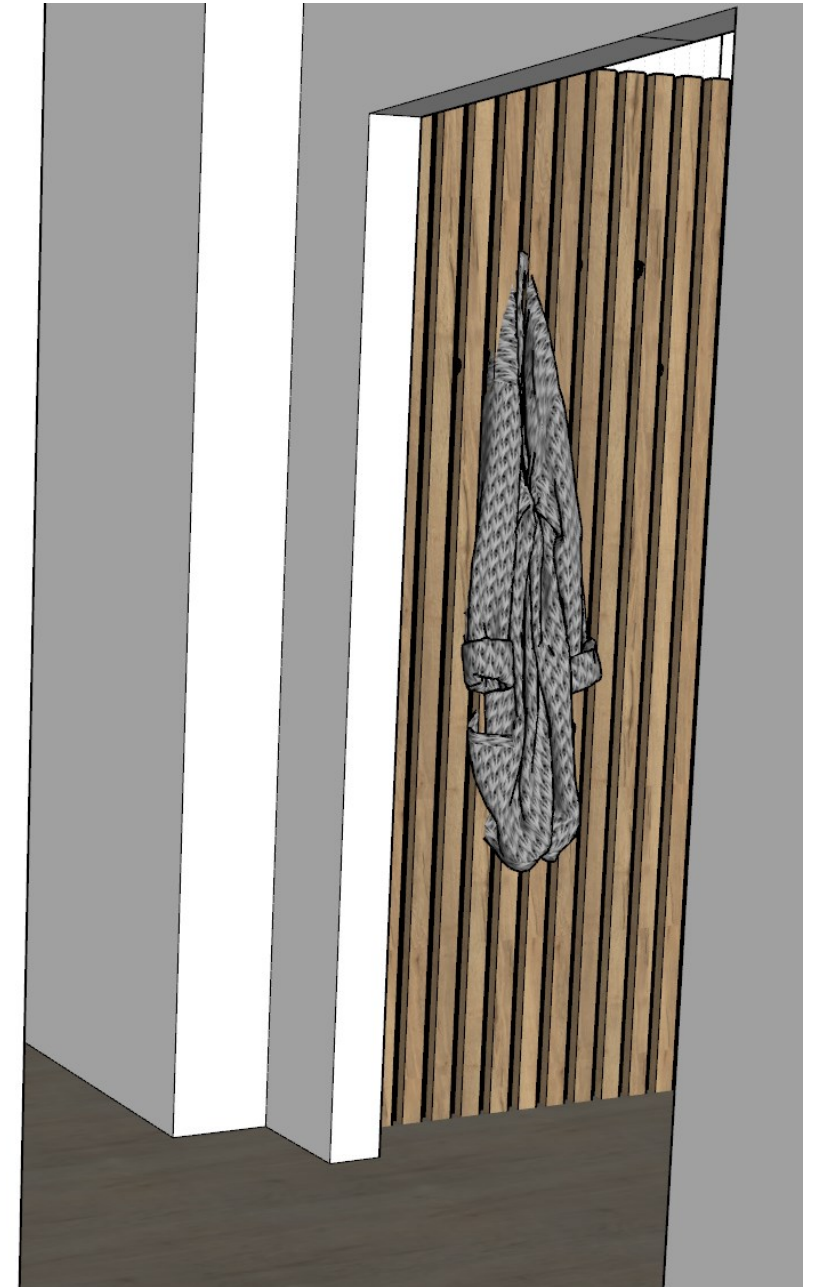

## Varianta 2– dekorační stěrka

Varianta 3 – nechat bílé či dát jemnou slonovou kost

Varianta 4 – kombinace lamel a zelenkové barvy

[VASAGLE Beistelltisch, rund, Beinen aus Massivholz, 2er Set, Ø 45/35cm \(otto.de\)](#)

[MOEBLO Schlafsofa CALIFORNIA, Sofa aus Samtstoff Couch für Wohnzimmer Sofagarnitur Polstersofa Wohnlandschaft Velours 230x100x85cm, mit Bettkasten und Schlaffunktion \(otto.de\)](#)

[VASAGLE Couchtisch, Beistelltisch, Ø 80 x 44,5cm, weiße Marmoroptik \(otto.de\)](#)

[byLIVING Sessel Uta, in Samt, Cord oder Webstoff, passender Hocker separat erhältlich \(otto.de\)](#)

<https://www.bonami.cz/p/odkladaci-stolek-de-eekhoorn-suus>

## 2. Varianta s 2 zrcadly na dveřích

1. Varianta s 1 zrcadlem na dveřích – případně možno do šikminy až ke stropu

1. Varianta s 1 zrcadlem na dveřích

2. Varianta s 2 zrcadly na dveřích