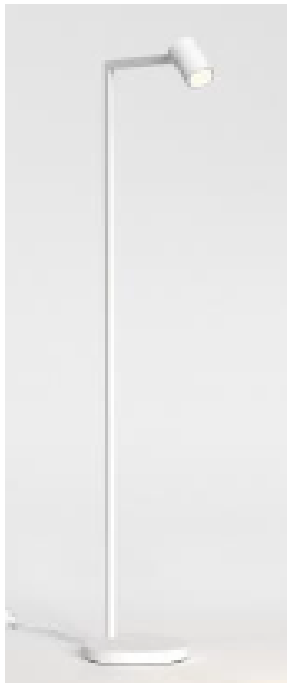

## Varianta 2– dekorační stěrka

Varianta 3 – nechat bílé či dát jemnou slonovou kost

Varianta 4 – kombinace lamel a zelenkové barvy

[VASAGLE Beistelltisch, rund, Beinen aus Massivholz, 2er Set, Ø 45/35cm \(otto.de\)](#)

[MOEBLO Schlafsofa CALIFORNIA, Sofa aus Samtstoff Couch für Wohnzimmer Sofagarnitur Polstersofa Wohnlandschaft Velours 230x100x85cm, mit Bettkasten und Schlaffunktion \(otto.de\)](#)

[VASAGLE Couchtisch, Beistelltisch, Ø 80 x 44,5cm, weiße Marmoroptik \(otto.de\)](#)

[byLIVING Sessel Uta, in Samt, Cord oder Webstoff, passender Hocker separat erhältlich \(otto.de\)](#)

<https://www.bonami.cz/p/odkladaci-stolek-de-eekhoorn-suus>