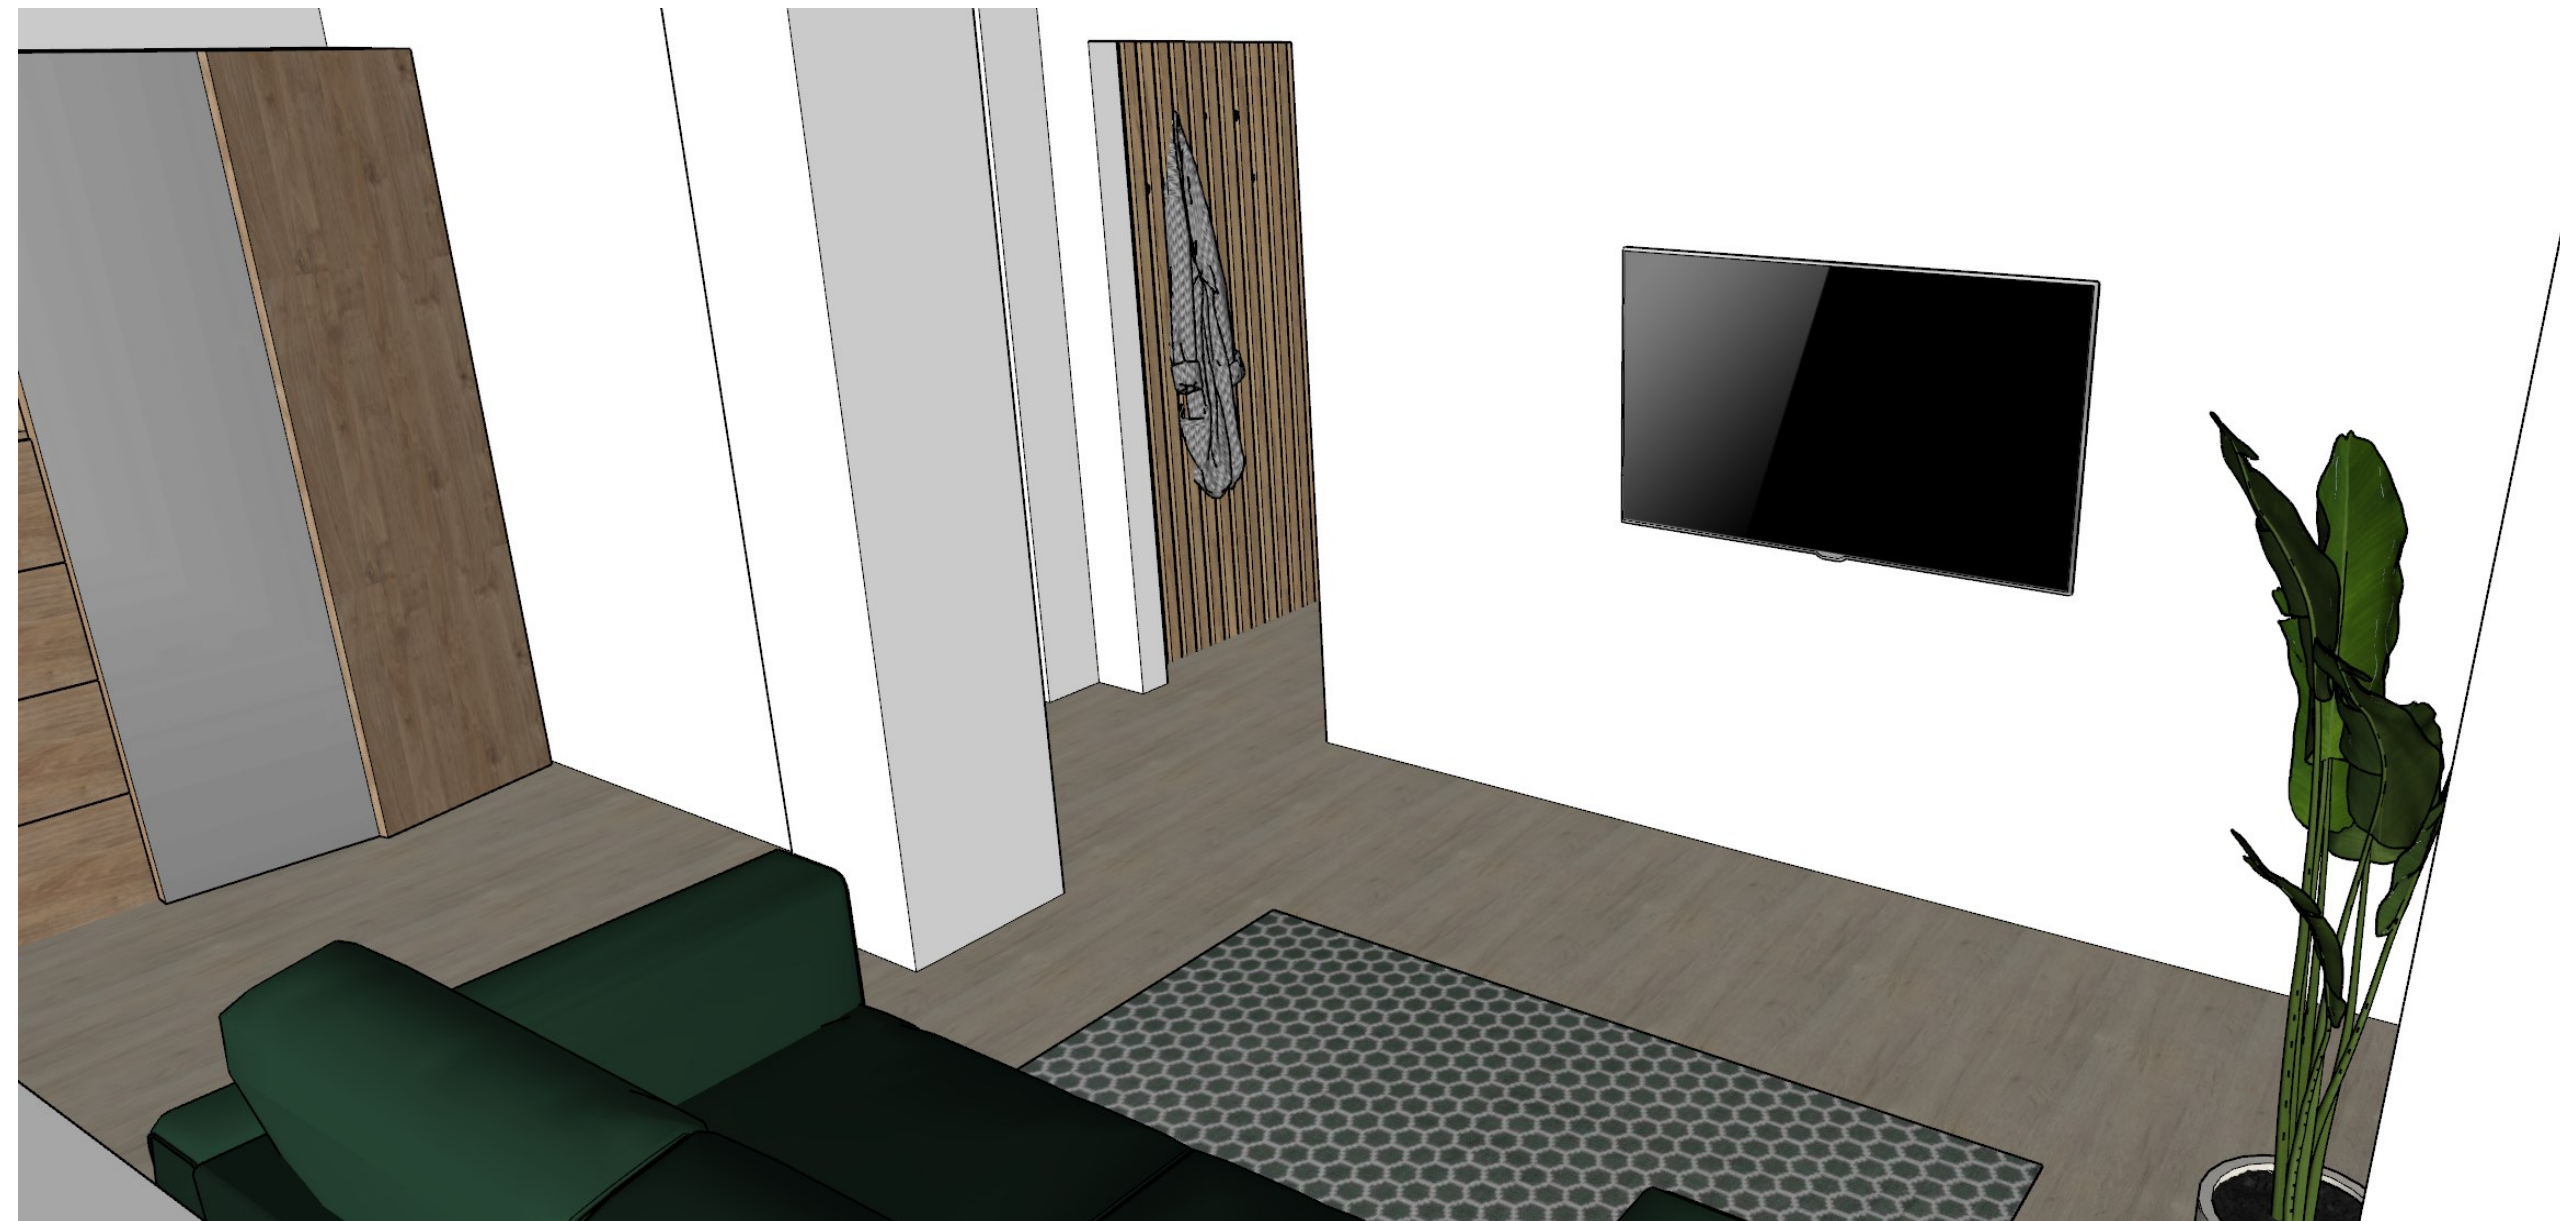

- výmalba
- obklad lamelami

Varianta 1

## Varianta 2– dekorační stěrka

Varianta 3 – nechat bílé či dát jemnou slonovou kost

Varianta 4 – kombinace lamel a zelenkové barvy

[VASAGLE Beistelltisch, rund, Beinen aus Massivholz, 2er Set, Ø 45/35cm \(otto.de\)](#)

[MOEBLO Schlafsofa CALIFORNIA, Sofa aus Samtstoff Couch für Wohnzimmer Sofagarnitur Polstersofa Wohnlandschaft Velours 230x100x85cm, mit Bettkasten und Schlaffunktion \(otto.de\)](#)

[VASAGLE Couchtisch, Beistelltisch, Ø 80 x 44,5cm, weiße Marmoroptik \(otto.de\)](#)

### 3. Varianta se zásuvkami – možno seřízlé až do stropu