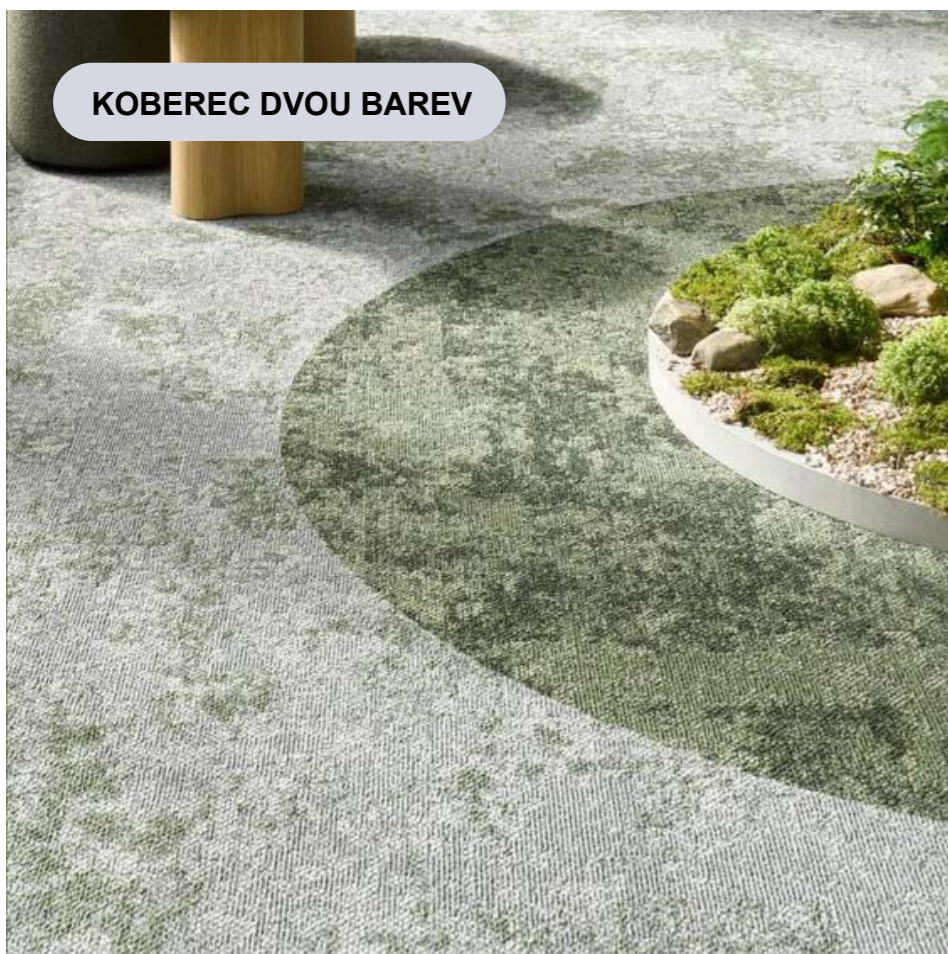

DŘEVĚNÁ RECEPCE S TEXTUROU

KOMBINACE DŘEVA A ROSTLIN

ROSTLINY PNOUCÍ SE PO STĚŇĚ

KOBEREC DVOU BAREV

POHODLNÁ KŘESLA

TABURETY VYPADAJÍCÍ JAKO KAMENY