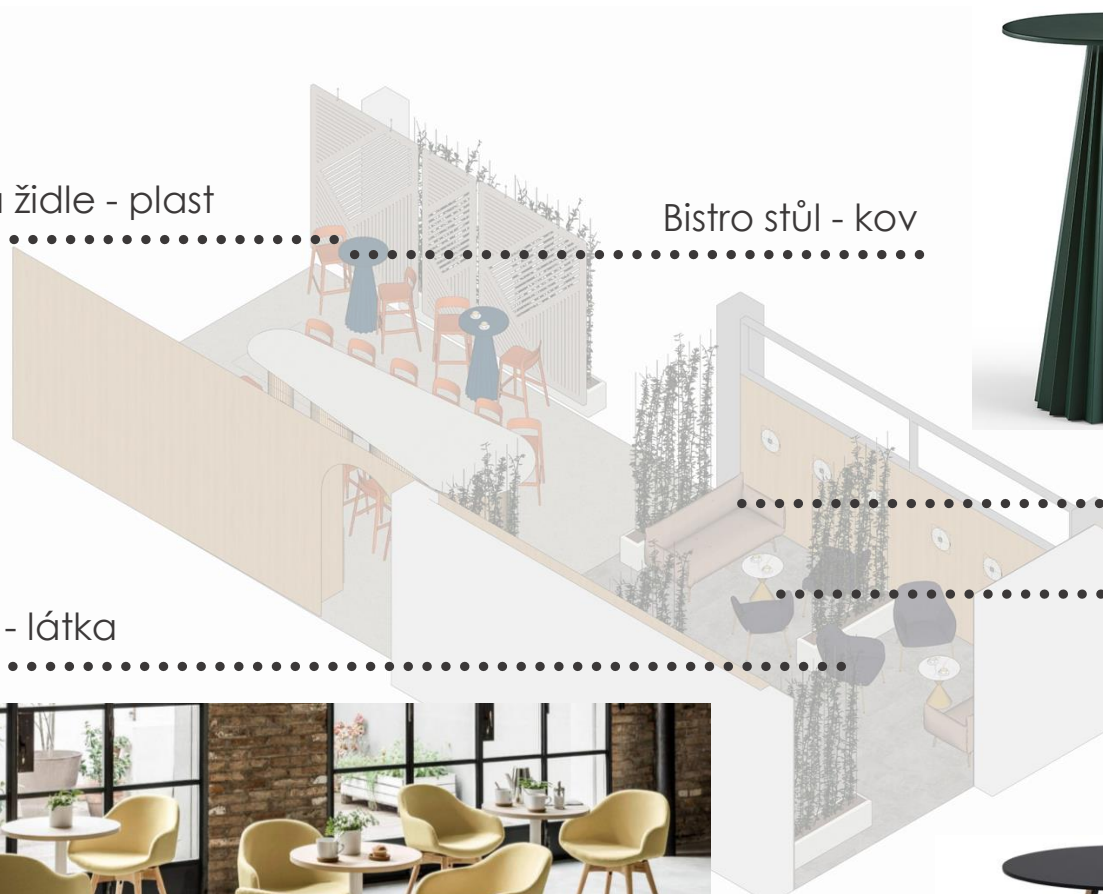

Lamino v barvě
Aricoma

Umělý kámen

Heterogení vinyl

POVRCHY

Vysoká židle - plast

Křesla - látka

Bistro stůl - kov

Sedačka - látka

Stolek - kov/dřevo

Čtvercová deska

NÁBYTEK

Zavěšené
panely

Obklad stěny

Stropní panely

AKUSTIKA

Světlo nad velký stůl

Světlo nad kuchyní a vysokými stoly

Akustická světla nad křesla

Paravány s rostlinami mezi odpočinkovým sezením

VIZUALIZACE

VIZUALIZACE

VIZUALIZACE

VIZUALIZACE

VIZUALIZACE