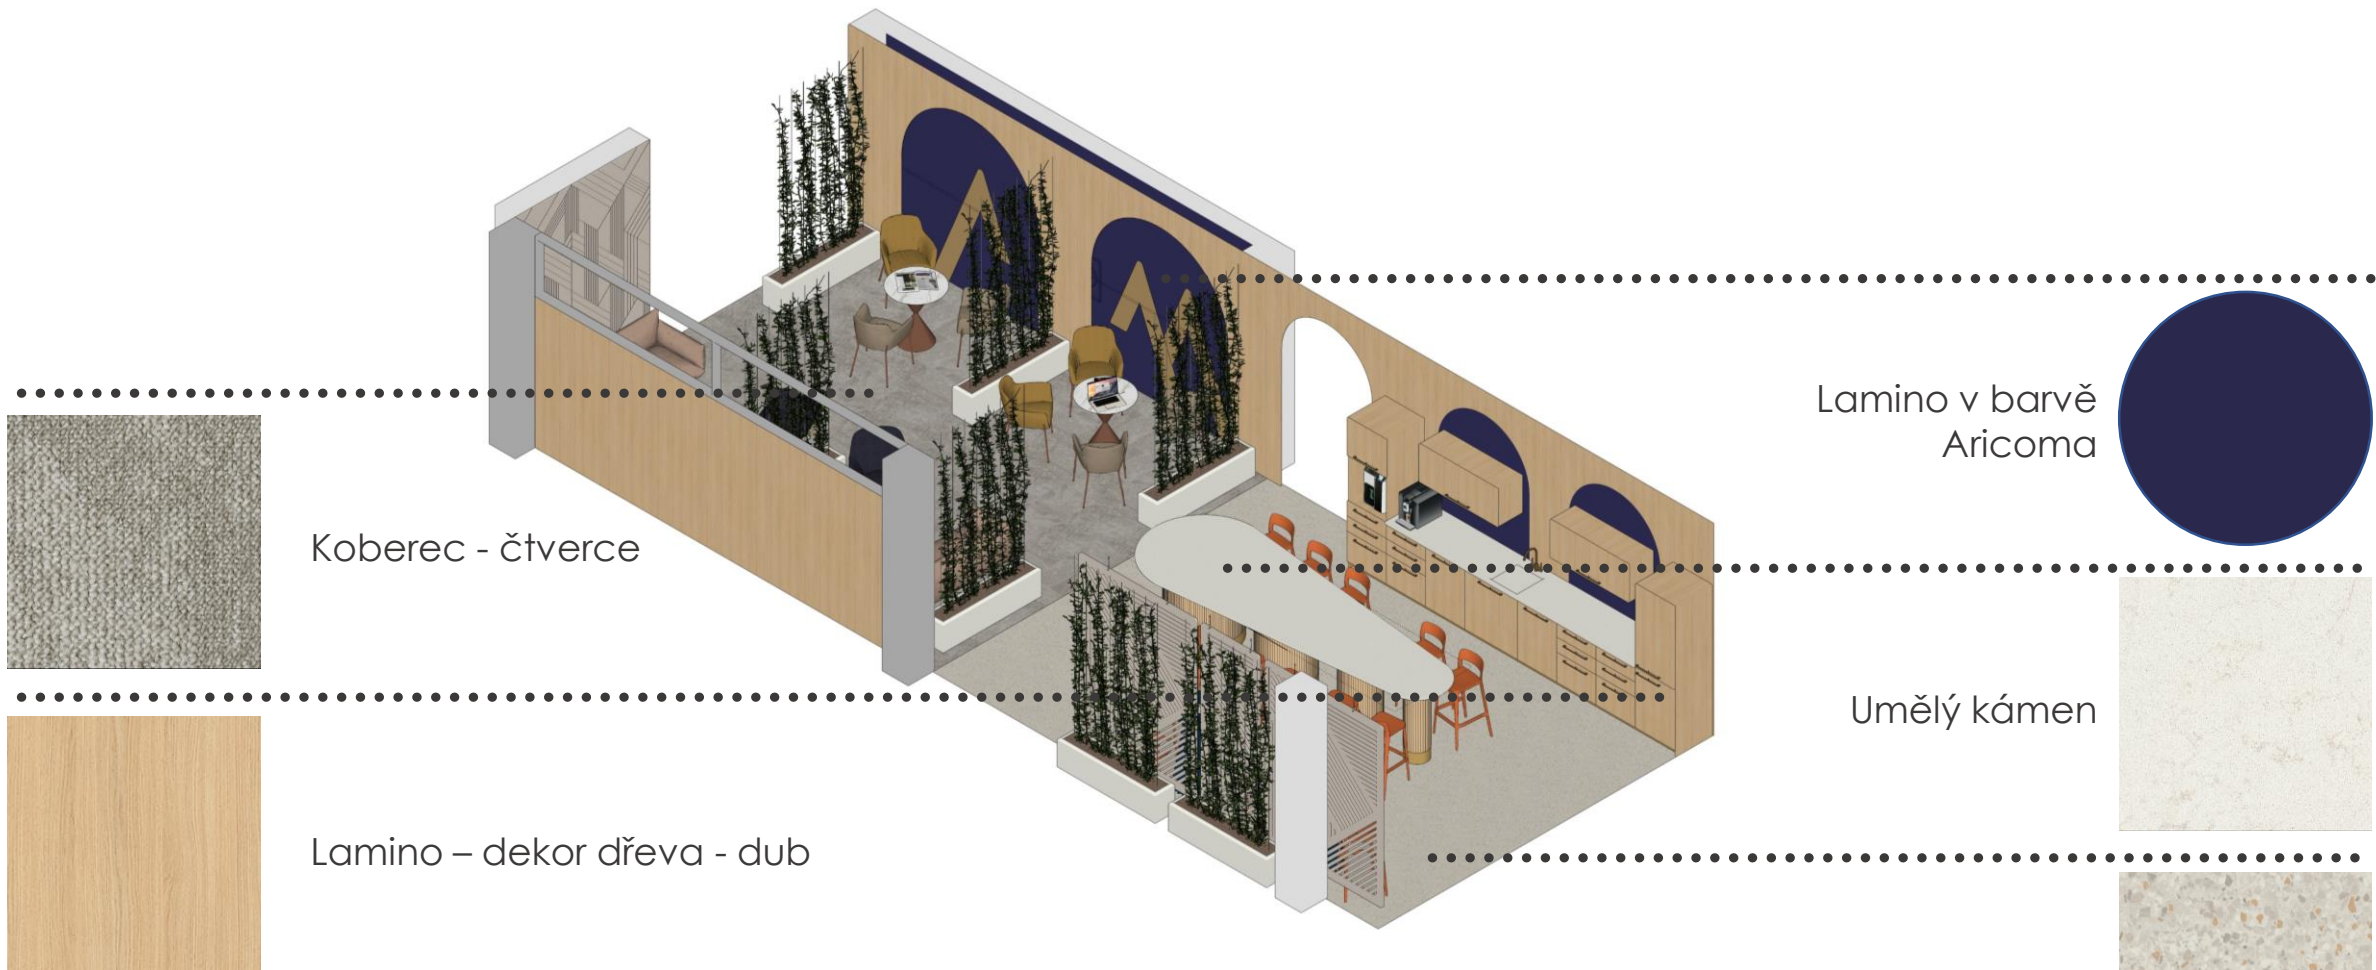

toka

ARICOMA
GROUP

Aricoma Ostrava – Relax zóna

MOODBOARD

Odpočinek/Jednání

Společenský prostor

Koberec - čtverce

Lamino – dekor dřeva - dub

Lamino v barvě
Aricoma

Umělý kámen

Heterogení vinyl

POVRCHY

Vysoká židle - plast

Křesla - látka

Bistro stůl - kov

Sedačka - látka

Stolek - kov/dřevo

Čtvercová deska

NÁBYTEK

Zavěšené
panely

Obklad stěny

Stropní panely

AKUSTIKA

Světlo nad velký stůl

Světlo nad kuchyní a vysokými stoly

Akustická světla nad křesla

Paravány s rostlinami mezi odpočinkovým sezením

VIZUALIZACE

VIZUALIZACE

VIZUALIZACE

VIZUALIZACE

VIZUALIZACE