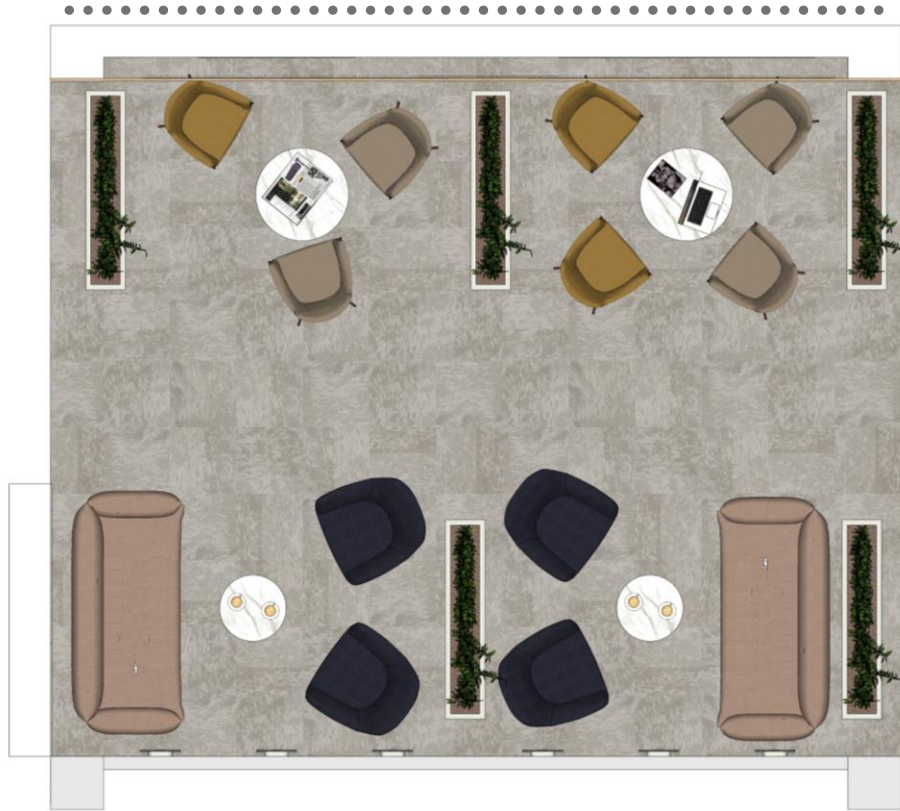

toka

ARICOMA
GROUP

Aricoma Ostrava – Relax zóna

MOODBOARD

Odpočinek/Jednání

Společenský prostor

Koberec - čtverce

Lamino – dekor dřeva - dub

Lamino v barvě
Aricoma

Umělý kámen

Heterogení vinyl

POVRCHY

Vysoká židle - plast

Křesla - látka

Bistro stůl - kov

Sedačka - látka

Stolek - kov/dřevo

Čtvercová deska

NÁBYTEK

Zavěšené
panely

Obklad stěny

Stropní panely

AKUSTIKA

Světlo nad velký stůl

Světlo nad kuchyní a vysokými stoly

Akustická světla nad křesla

Paravány s rostlinami mezi odpočinkovým sezením

VIZUALIZACE

VIZUALIZACE

VIZUALIZACE

VIZUALIZACE

VIZUALIZACE