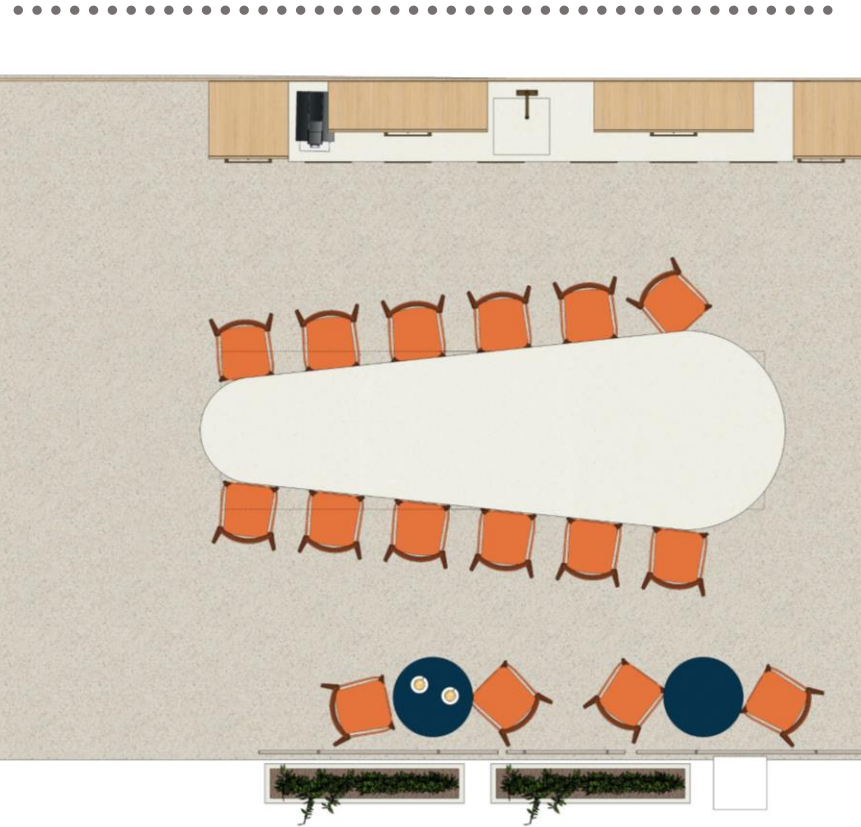

toka

ARICOMA
GROUP

Aricoma Ostrava – Relax zóna

MOODBOARD

Odpočinek/Jednání

Společenský prostor

Koberec - čtverce

Lamino – dekor dřeva - dub

Stolek - kov/dřevo

Čtvercová deska

NÁBYTEK

Zavěšené
panely

Obklad stěny

Stropní panely

AKUSTIKA

Světlo nad velký stůl