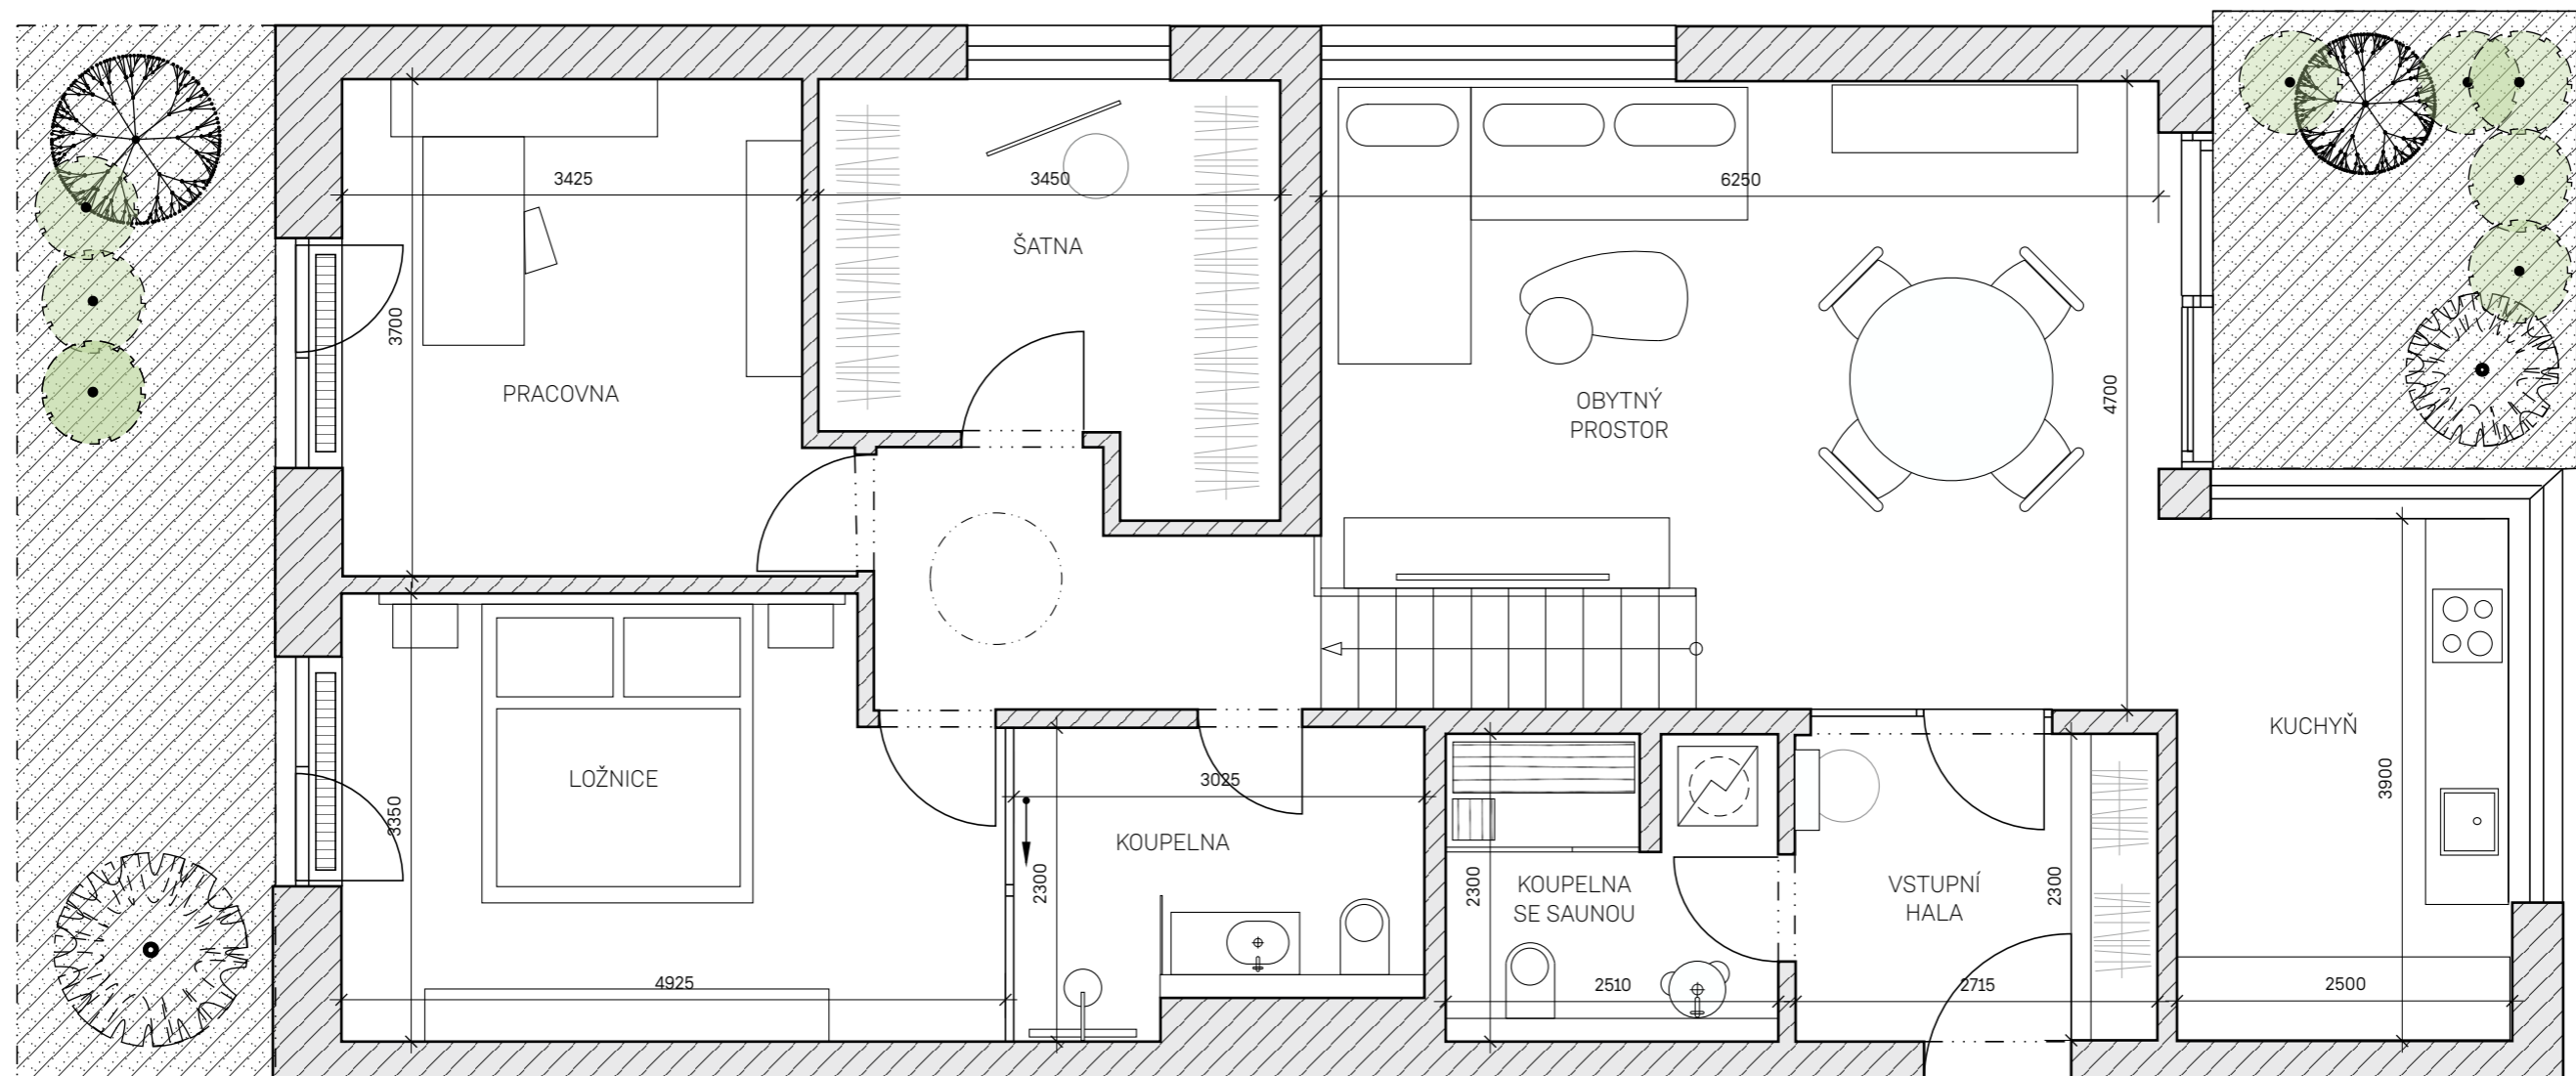

MEZONETOVÝ BYT 4 + KK V PRAZE | DOMOV PRO MLADÉHO GENTLEMANA | 2023

PŮDORYS A DISPOZIČNÍ ŘEŠENÍ

MEZONETOVÝ BYT 4+KK
Praha

PŮDORYS A DISPOZIČNÍ
ŘEŠENÍ
3.NP
Výkresová dokumentace

Ateliér **CG-CREATIVE**, s. r. o.
Pavla Piknerová | Richard Studenovský
studio@cg-creative.cz | 723 444 486