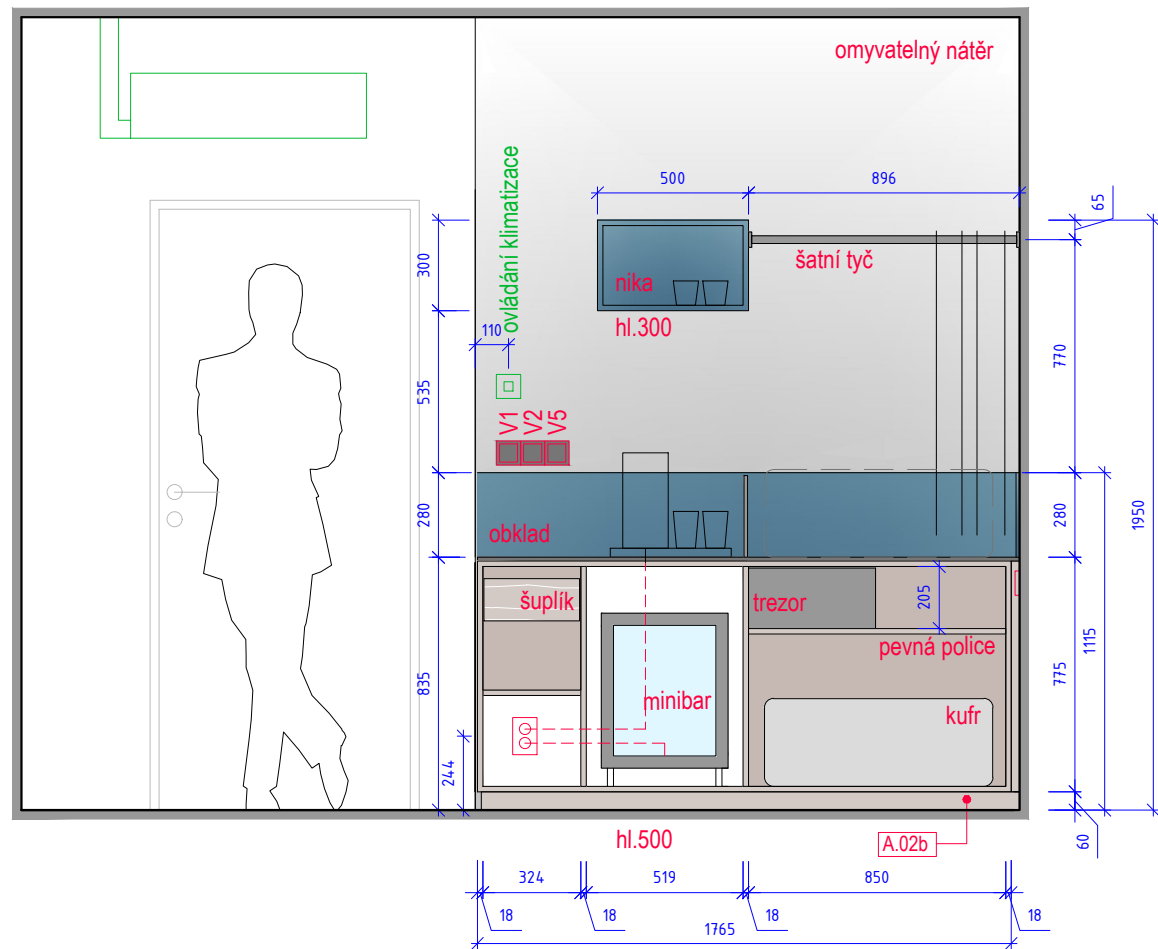

nové dveře 800
EI EW 30 D3
úprava umístění stavebního otvoru

VÝVOD SVÍTIDLO L.03, v. 650
(svítidlo na nábytku)

!!! EL.VÝVODY PRO SVÍTIDLA, VYPÍNAČE A ZÁSUVKY NA PANELU
PŘIPRAVIT JAKO KABEL ZE STĚNY S REZERVOU 0,5m
REZERVA NUTNÁ PRO MONTÁŽ PANELU
EL.KRABICE BUDOU ZABUDOVANÉ DO DŘEVĚNÉHO PANELU

VÝVOD SVÍTIDLO L.04 na v. v. 650
(svítidlo na nábytku)

VÝVOD SVÍTIDLO L.03, v. 650
(svítidlo na nábytku)

SEZNAM INTERIÉROVÝCH PRVKŮ

- A.01 VĚŠÁKOVÁ STĚNA, š.600
- A.02 SKŘÍŇKA REFRESHING CORNER S MINIBAREM
- A.03 ZRCADLO
- A.04 POSTEL 1000x2000 (2ks)
- A.05 MATRACE 1000x2000 (2ks)
- A.06 ZÁHLAVÍ - DŘEVĚNÝ PANEL (2ks pravý,levý)
- A.07 ČALOUNĚNÝ PANEL (2ks)
- A.12 NOČNÍ STOLEK (2ks)
- A.13 KONFERENCE STOLEK
- A.14 PRACOVNÍ STŮL
- A.15 PANEL PRO TV S POLICÍ
- A.17 KŘESÍLKO
- A.18a GARNYŽ
- A.19a KOLEJNICE SE ZÁCLONOU A ZÁVĚSEM (BLACKOUT)
- A.23a PULT SE ZAPUŠTĚNÝM UMYVADLEM, š.750
- A.24 ZRCADLO V RÁMU
- A.28 KŘESLO

ZAKÁZKA	NÁZEV	OBSAH	VÝKRES	DATUM	MĚŘÍTKO	VÝKRES Č.
...	HOTEL CITY INN, Olomouc	projekt interiéru	4.NP_VZOROVÝ POKOJ_INTERIÉR	2025-02-20	1:25	409.INT.01

POHLED A.1

ZAKÁZKA	NÁZEV	OBSAH	VÝKRES	DATUM	MĚŘÍTKO	VÝKRES Č.	
...	HOTEL CITY INN, Olomouc	projekt interiéru	4.NP_VZOROVÝ POKOJ_INTERIÉR	2025-02-20	1:25	409.INT.02	LACHMAN

POHLED A.2

ZAKÁZKA	NÁZEV	OBSAH	VÝKRES	DATUM	MĚŘÍTKO	VÝKRES Č.	
...	HOTEL CITY INN, Olomouc	projekt interiéru	4.NP_VZOROVÝ POKOJ_INTERIÉR	2025-02-20	1:25	409.INT.03	ACHMAN

POHLED A.3

POHLED A.4

POHLED B.1

POHLED B.2