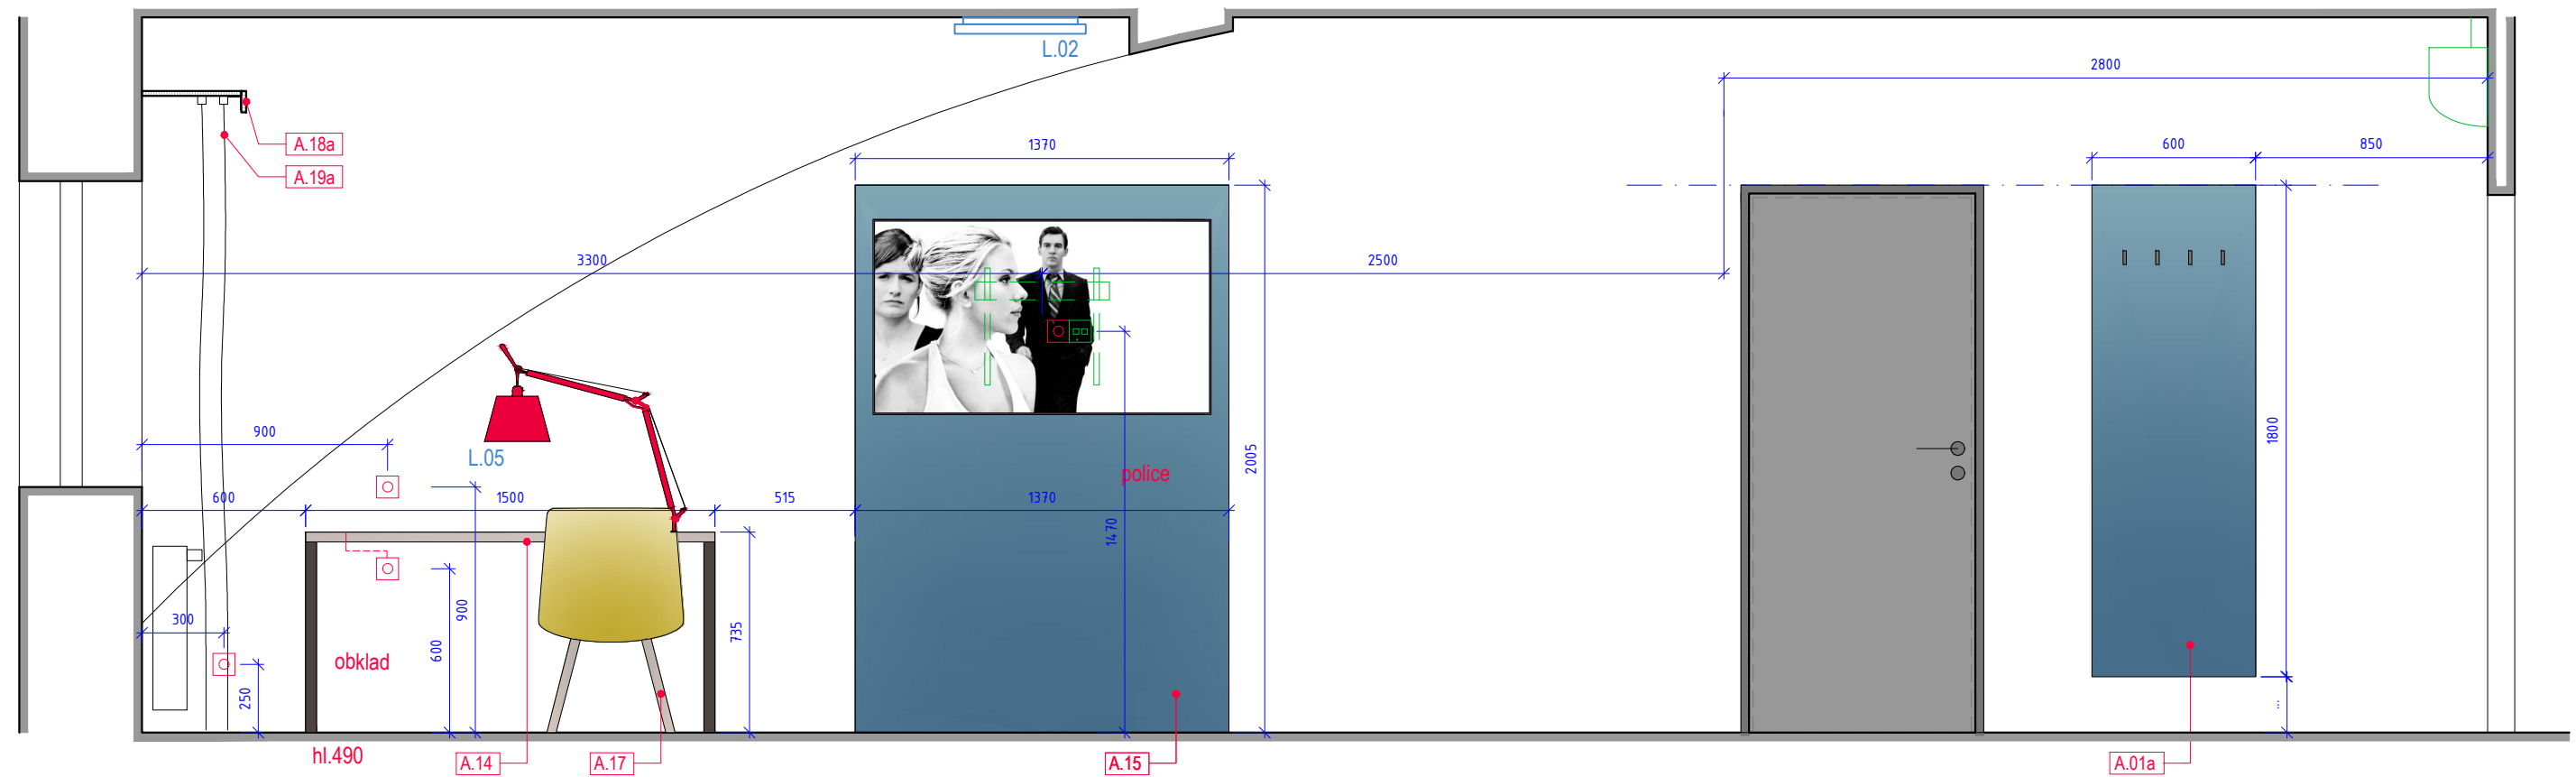

POHLED A.1

ZAKÁZKA	NÁZEV	OBSAH	VÝKRES	DATUM	MĚŘÍTKO	VÝKRES Č.	
...	HOTEL CITY INN, Olomouc	projekt interiéru	4.NP_VZOROVÝ POKOJ_INTERIÉR	2025-02-20	1:25	409.INT.02	LACHMAN