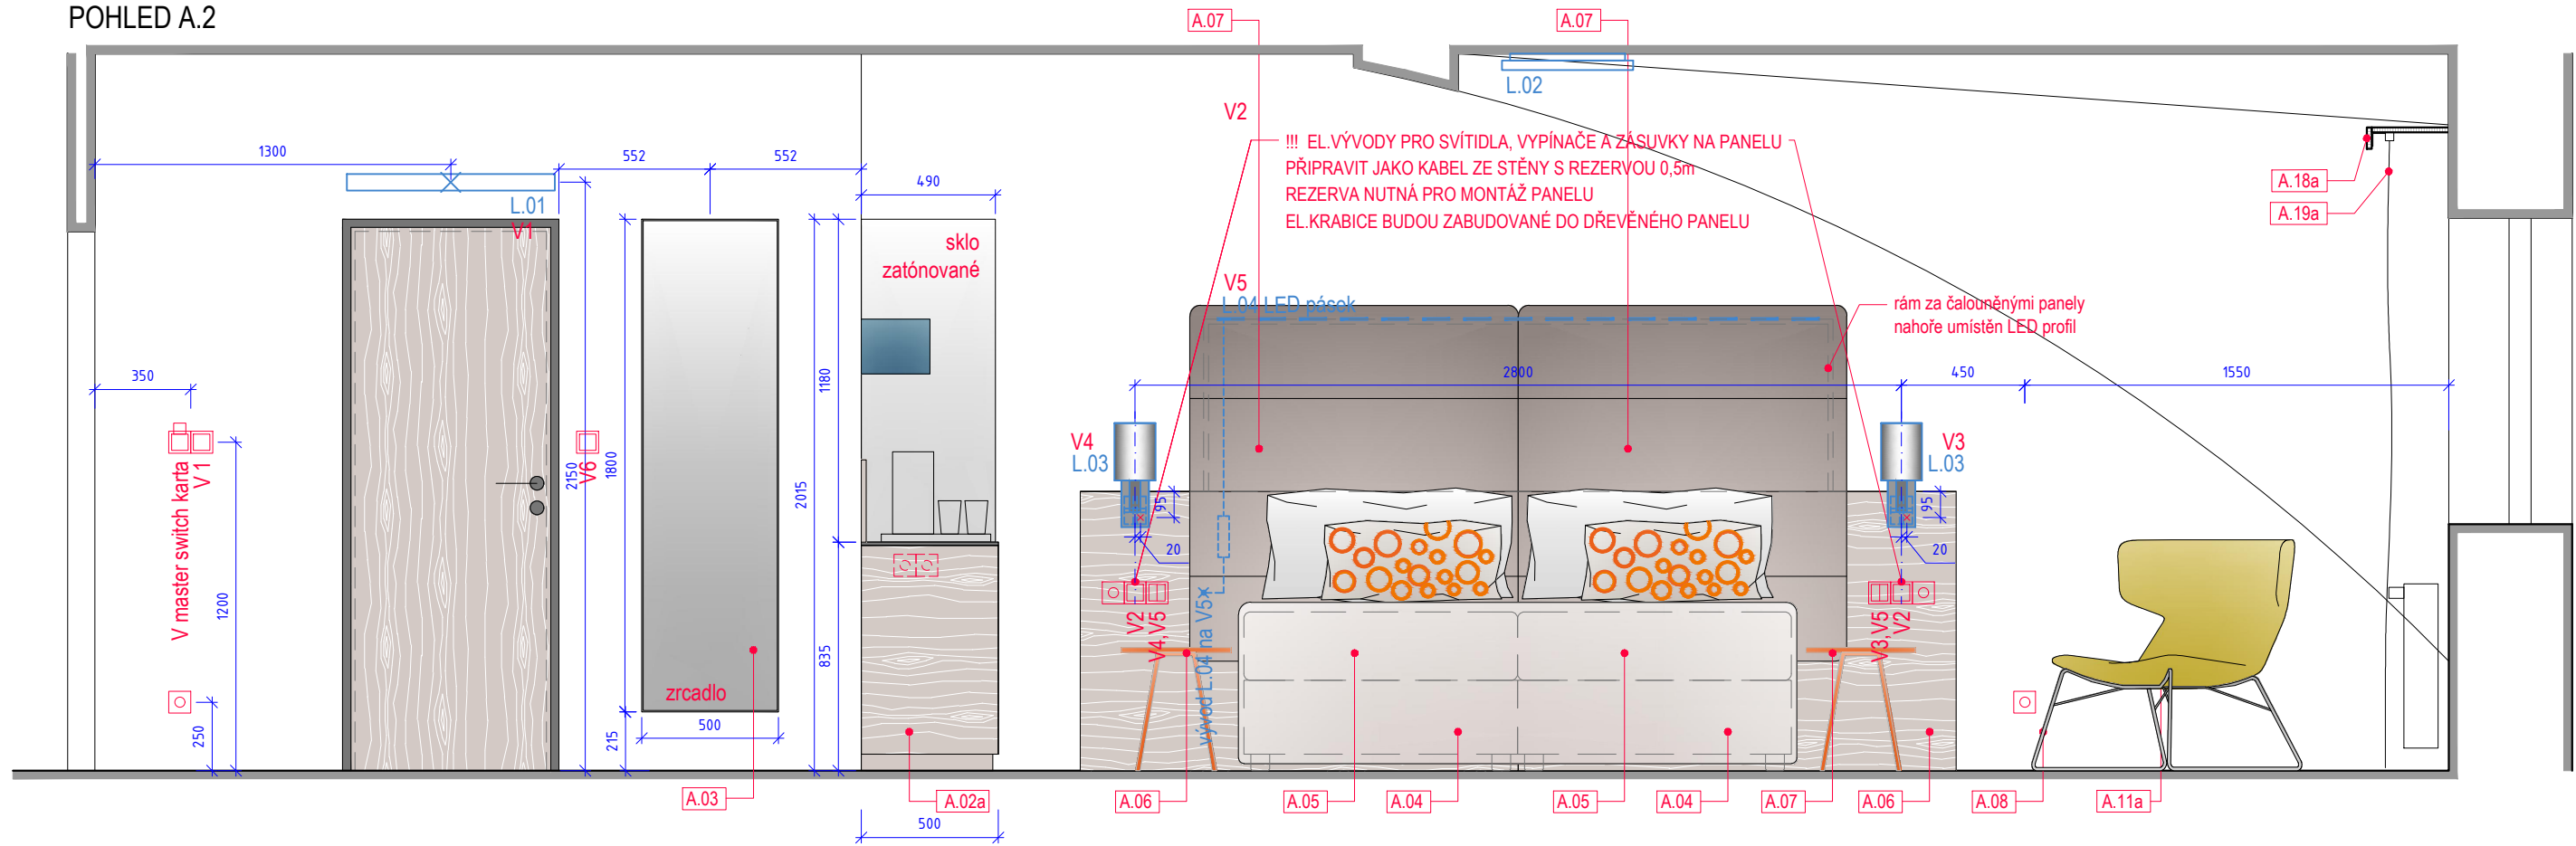

POHLED A.2

ZAKÁZKA	NÁZEV	OBSAH	VÝKRES	DATUM	MĚŘÍTKO	VÝKRES Č.	
...	HOTEL CITY INN, Olomouc	projekt interiéru	4.NP_VZOROVÝ POKOJ_INTERIÉR	2025-02-20	1:25	409.INT.03	ACHMAN