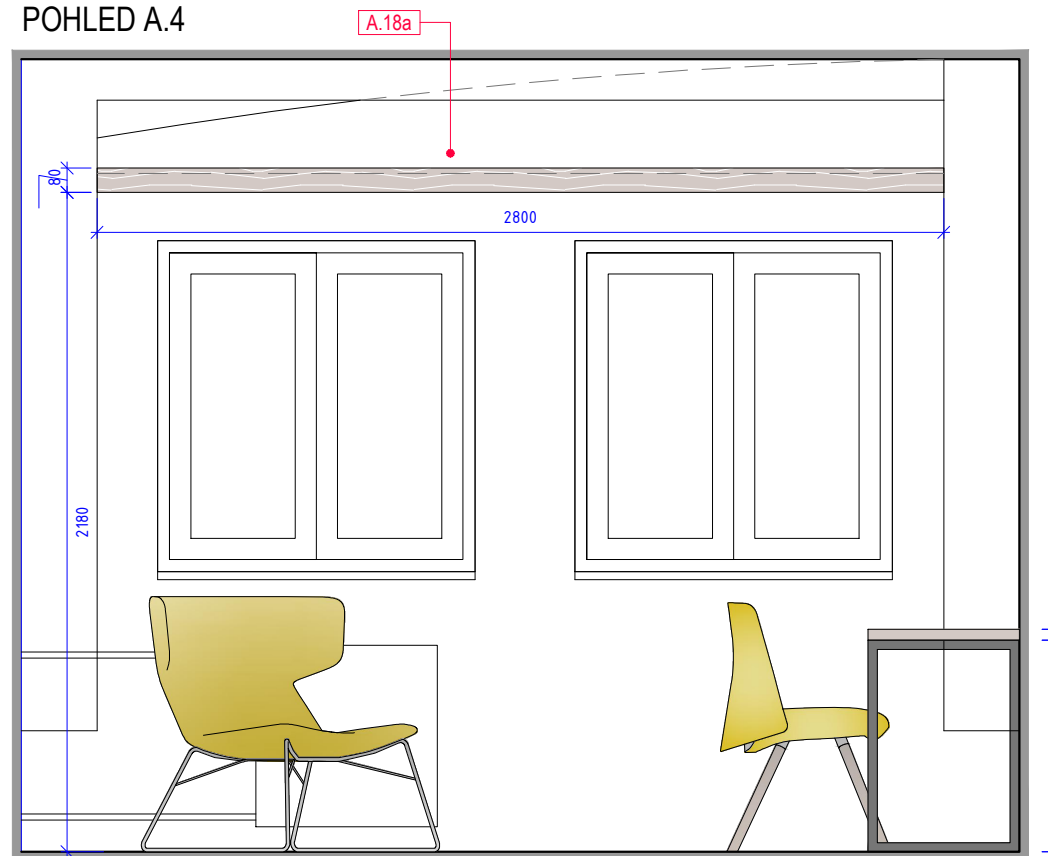

POHLED A.2

ZAKÁZKA	NÁZEV	OBSAH	VÝKRES	DATUM	MĚŘÍTKO	VÝKRES Č.	
...	HOTEL CITY INN, Olomouc	projekt interiéru	4.NP_VZOROVÝ POKOJ_INTERIÉR	2025-02-20	1:25	409.INT.03	ACHMAN

POHLED A.3

POHLED A.4

POHLED B.1

POHLED B.2