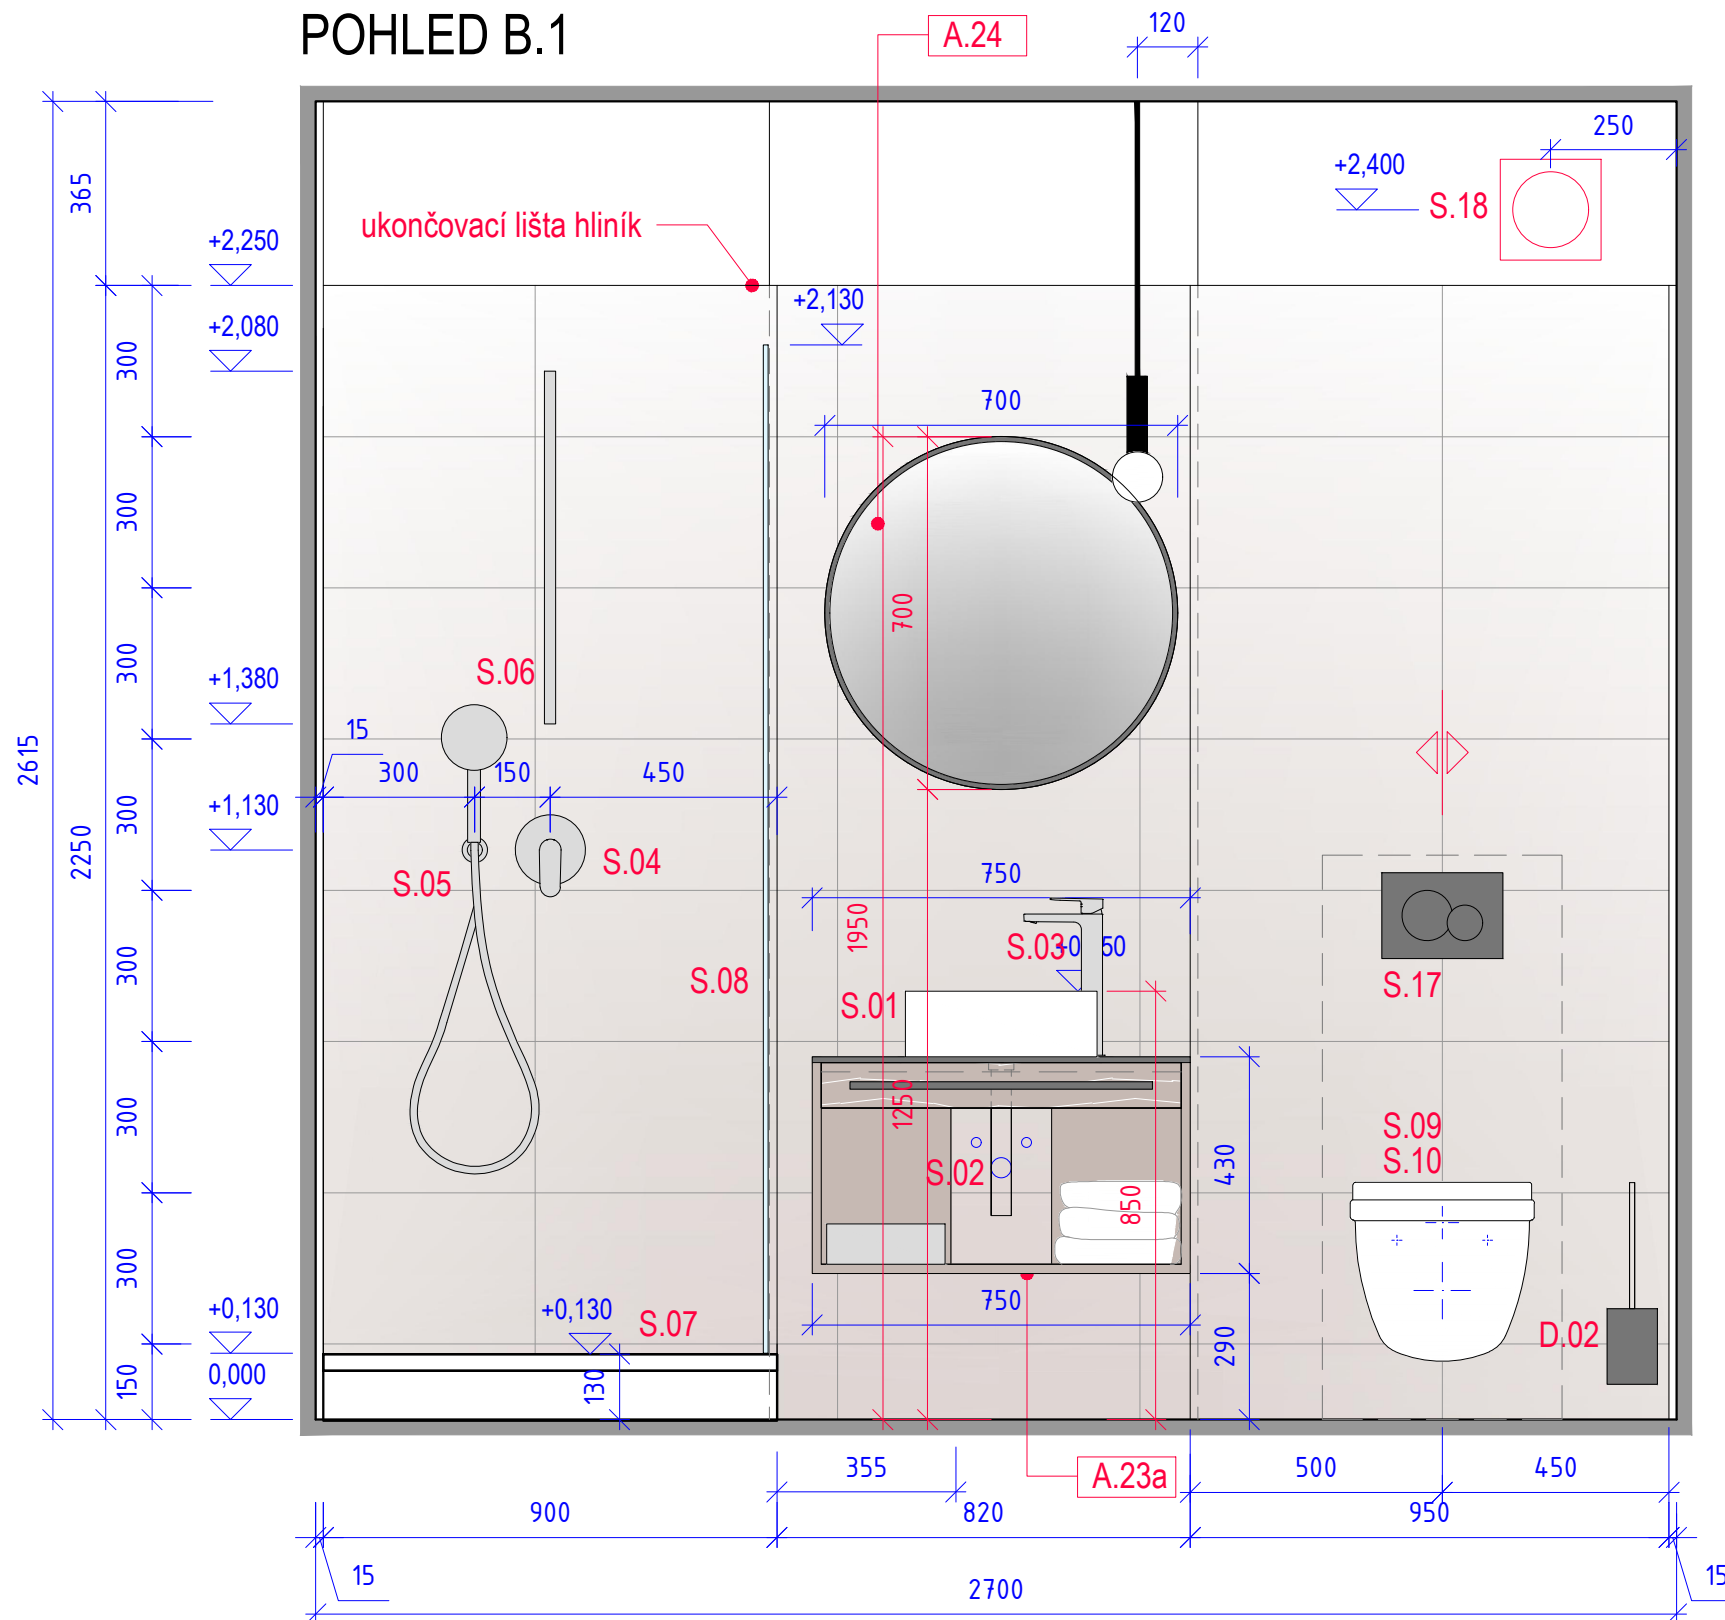

VÝVOD SVÍTIDLO L.04 na v. v. 650
(svítidlo na nábytku)

VÝVOD SVÍTIDLO L.03, v. 650
(svítidlo na nábytku)

SEZNAM INTERIÉROVÝCH PRVKŮ

- A.01 VĚŠÁKOVÁ STĚNA, š.600
- A.02 SKŘÍŇKA REFRESHING CORNER S MINIBAREM
- A.03 ZRCADLO
- A.04 POSTEL 1000x2000 (2ks)
- A.05 MATRACE 1000x2000 (2ks)
- A.06 ZÁHLAVÍ - DŘEVĚNÝ PANEL (2ks pravý,levý)
- A.07 ČALOUNĚNÝ PANEL (2ks)
- A.12 NOČNÍ STOLEK (2ks)
- A.13 KONFERENCE STOLEK
- A.14 PRACOVNÍ STŮL
- A.15 PANEL PRO TV S POLICÍ
- A.17 KŘESÍLKO
- A.18a GARNYŽ
- A.19a KOLEJNICE SE ZÁCLONOU A ZÁVĚSEM (BLACKOUT)
- A.23a PULT SE ZAPUŠTĚNÝM UMYVADLEM, š.750
- A.24 ZRCADLO V RÁMU
- A.28 KŘESLO

POHLED A.2

ZAKÁZKA	NÁZEV	OBSAH	VÝKRES	DATUM	MĚŘÍTKO	VÝKRES Č.	
...	HOTEL CITY INN, Olomouc	projekt interiéru	4.NP_VZOROVÝ POKOJ_INTERIÉR	2025-02-20	1:25	409.INT.03	ACHMAN

POHLED A.3

POHLED A.4

POHLED B.1

POHLED B.2