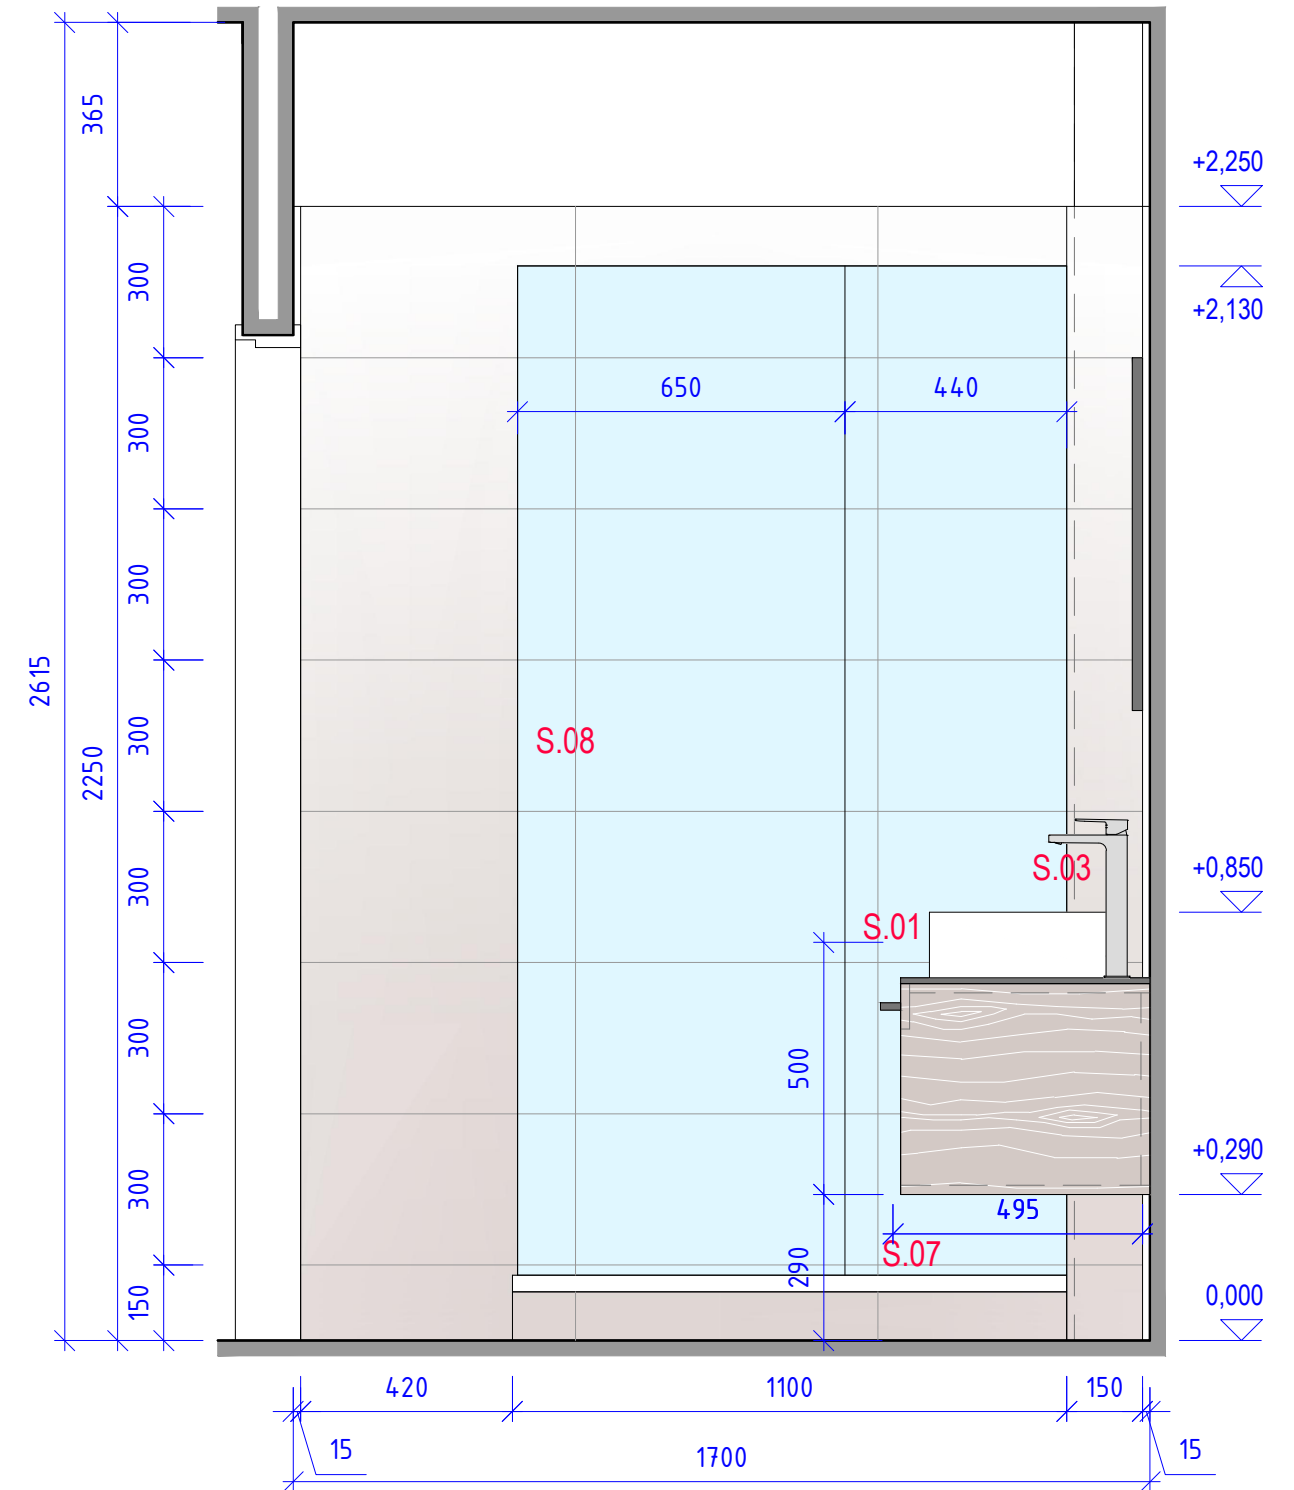

VÝVOD SVÍTIDLO L.04 na v. v. 650
(svítidlo na nábytku)

VÝVOD SVÍTIDLO L.03, v. 650
(svítidlo na nábytku)

SEZNAM INTERIÉROVÝCH PRVKŮ

- A.01 VĚŠÁKOVÁ STĚNA, š.600
- A.02 SKŘÍŇKA REFRESHING CORNER S MINIBAREM
- A.03 ZRCADLO
- A.04 POSTEL 1000x2000 (2ks)
- A.05 MATRACE 1000x2000 (2ks)
- A.06 ZÁHLAVÍ - DŘEVĚNÝ PANEL (2ks pravý,levý)
- A.07 ČALOUNĚNÝ PANEL (2ks)
- A.12 NOČNÍ STOLEK (2ks)
- A.13 KONFERENCE STOLEK
- A.14 PRACOVNÍ STŮL
- A.15 PANEL PRO TV S POLICÍ
- A.17 KŘESÍLKO
- A.18a GARNYŽ
- A.19a KOLEJNICE SE ZÁCLONOU A ZÁVĚSEM (BLACKOUT)
- A.23a PULT SE ZAPUŠTĚNÝM UMYVADLEM, š.750
- A.24 ZRCADLO V RÁMU
- A.28 KŘESLO

POHLED A.2

ZAKÁZKA	NÁZEV	OBSAH	VÝKRES	DATUM	MĚŘÍTKO	VÝKRES Č.	
...	HOTEL CITY INN, Olomouc	projekt interiéru	4.NP_VZOROVÝ POKOJ_INTERIÉR	2025-02-20	1:25	409.INT.03	ACHMAN

POHLED A.3

POHLED A.4

POHLED B.1

POHLED B.2