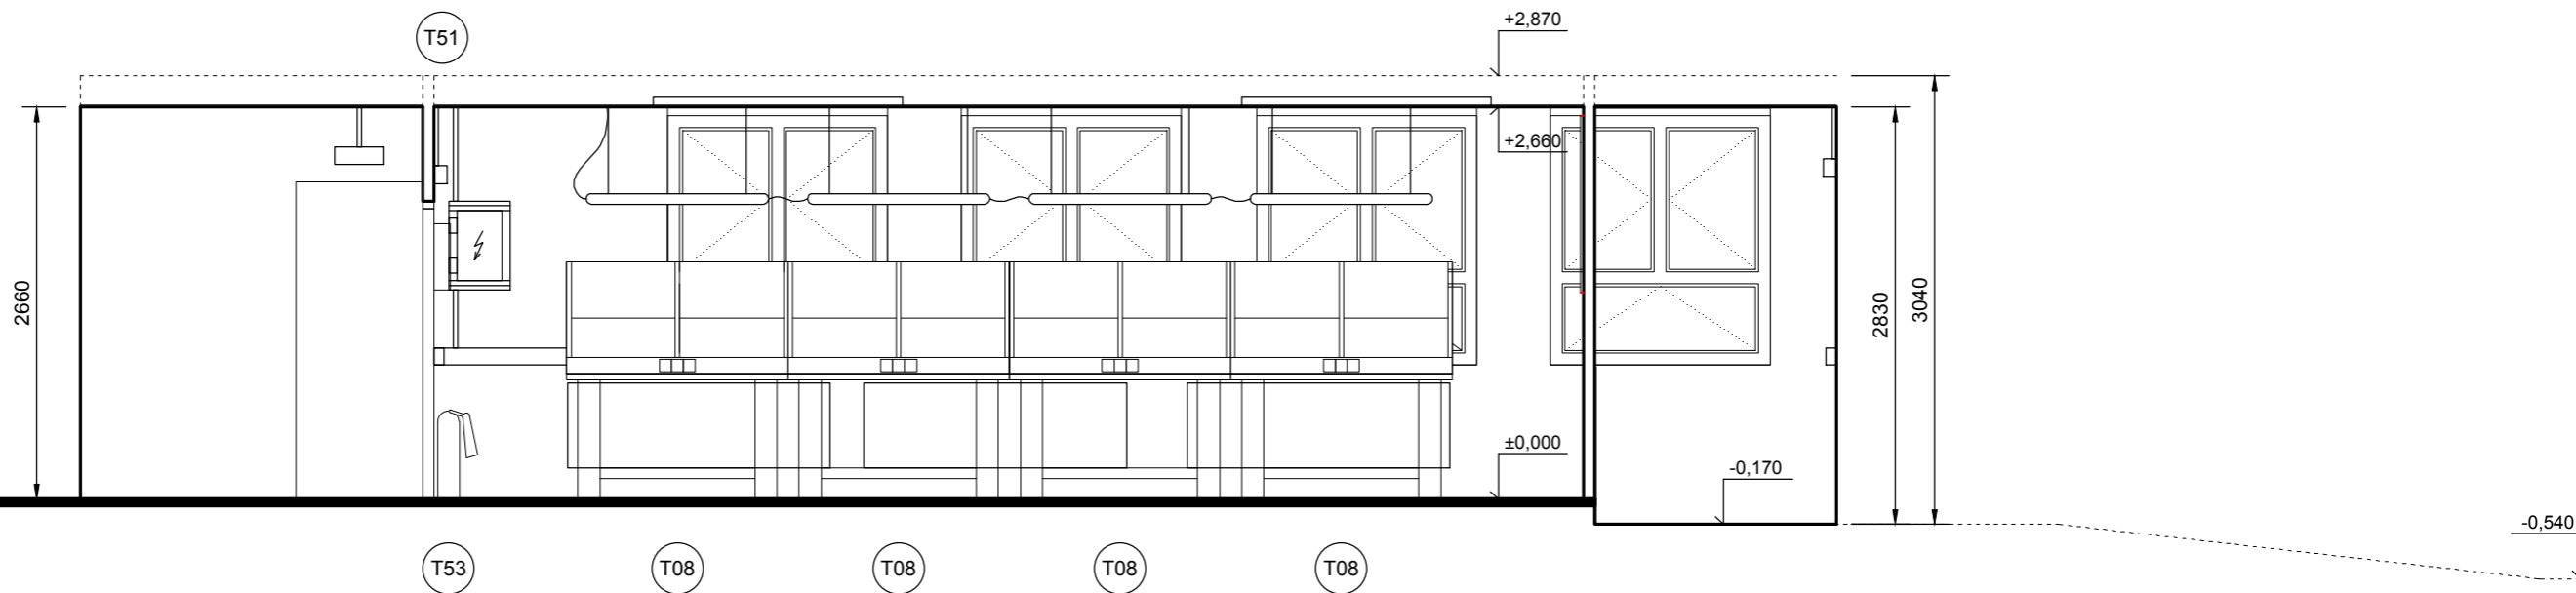

pohledy Dílna

KRESLIL	PROJEKTANT	ZODP.PROJEKTANT	ARCHITEKT	 www.skolnidilny.org				
-	-	-	MgA. Ondřej Elfmark MgA. Jan Volhejn 608362438/722643190					
INVESTOR Obec Tlučná, Hlavní 25, 330 26 Tlučná				DATUM	01.2020	ČÍSLO PARÉ		
<input checked="" type="checkbox"/> ARCHIT.STAVEB. <input type="checkbox"/> KONSTRUKCE <input type="checkbox"/> ZDRAV.INSTALACE <input type="checkbox"/> VYTÁPĚNÍ <input type="checkbox"/> ELEKTROINSTALACE <input type="checkbox"/> VZDUCHOTECHNIKA				STUPEŇ	STAVEB.POVOLENÍ			
				NÁZEV A MÍSTO STAVBY	Rekonstrukce prostor ZŠ Polytechnická dílna a Cvičná kuchyňka Základní Škola s Mateřskou Školou Tlučná Školní 113, 330 26 Tlučná		FORMÁT	A3
				OBSAH	STAVEBNÍ ČÁST NAVRHOVANÝ STAV-POHLEDY POLYTECH.DILNA		MĚŘITKO	-
				Č.ZAK.	-	ČÍSLO VÝKRESU		
				STAVEBNÍ OBJEKT	1NP		D9.1	