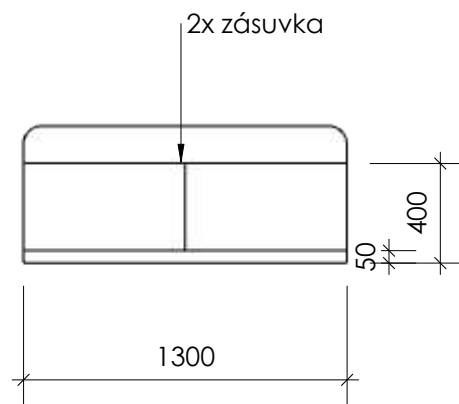

Hloubka skříňky 600