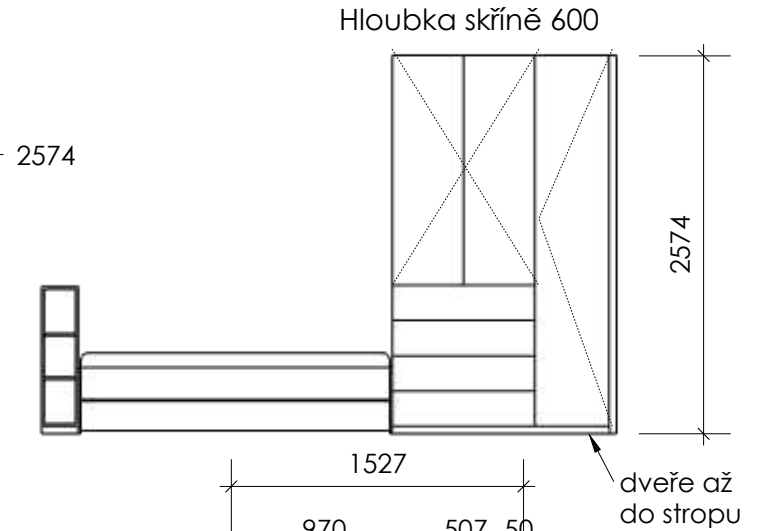

Knihovnička a čelo postele