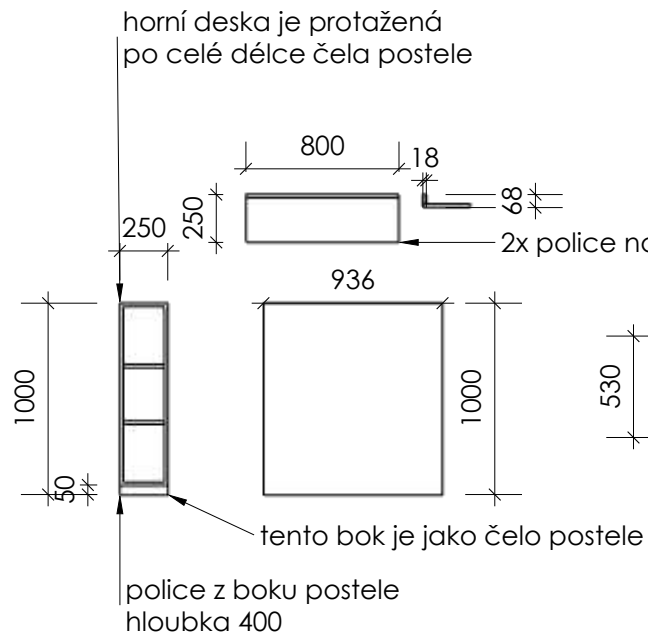

Knihovnička a čelo postele