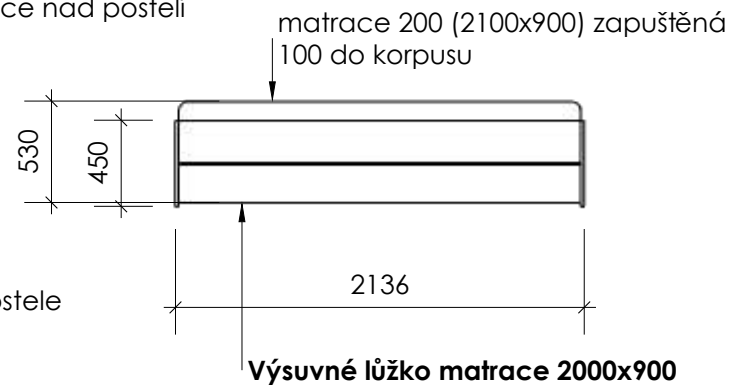

Postel

Skřín

DĚTSKÝ POKOJ 1 2NP - knihovna a čelo postele, postel, skřín

Interiérové studio
A DESIGN
www.anadesign.cz
e-mail: ana@anadesign.cz
tel: +420 775 19 25 09