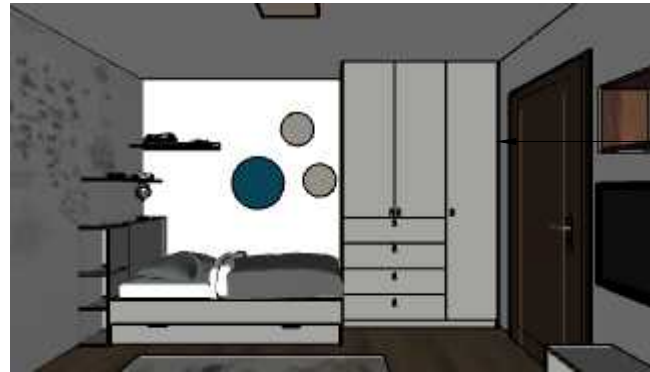

Knihovnička a čelo postele