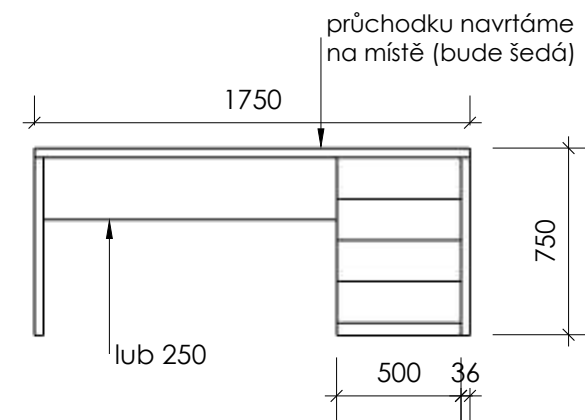

Stůl hloubka 600

DĚTSKÝ POKOJ 1 2NP - skříňka pod oknem, stůl, TV komoda a poličky