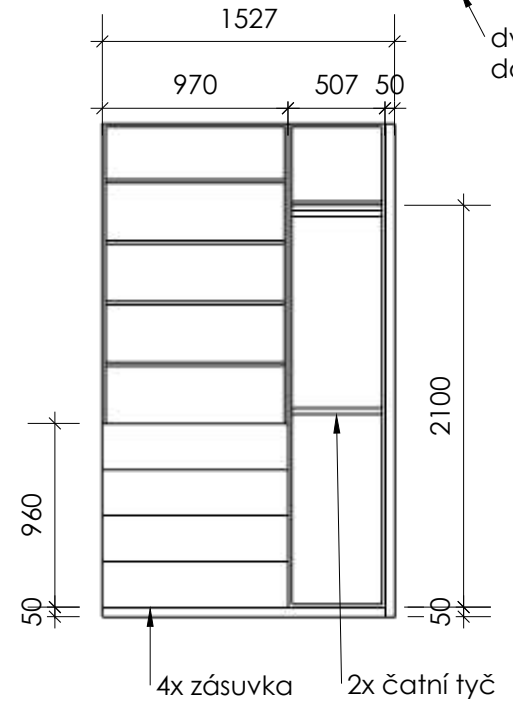

## DĚTSKÝ POKOJ 1 2NP

Interiérové studio  
A DESIGN  
www.anadesign.cz  
e-mail: ana@anadesign.cz  
tel: +420 775 19 25 09

**Knihovnička a čelo postele**

**Postel**

**Skřín**

# DĚTSKÝ POKOJ 1 2NP - knihovna a čelo postele, postel, skřín

Interiérové studio  
A DESIGN  
www.anadesign.cz  
e-mail: ana@anadesign.cz  
tel: +420 775 19 25 09

Délka stěny 3913

Délka stěny 3054

TV komoda hloubka 400  
v zádech budou zásuvky.