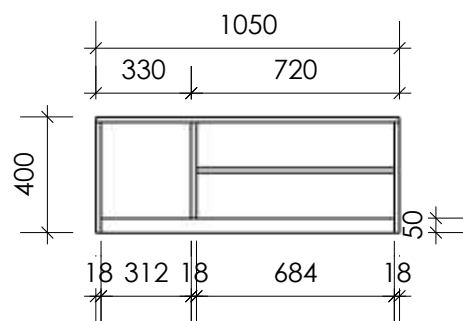

## DĚTSKÝ POKOJ 1 2NP

Interiérové studio  
A DESIGN  
www.anadesign.cz  
e-mail: ana@anadesign.cz  
tel: +420 775 19 25 09

**Knihovnička a čelo postele**

**Postel**

**Skřín**

# DĚTSKÝ POKOJ 1 2NP - knihovna a čelo postele, postel, skřín

Interiérové studio  
A DESIGN  
www.anadesign.cz  
e-mail: ana@anadesign.cz  
tel: +420 775 19 25 09

Délka stěny 3913

Délka stěny 3054

TV komoda hloubka 400  
v zádech budou zásuvky.