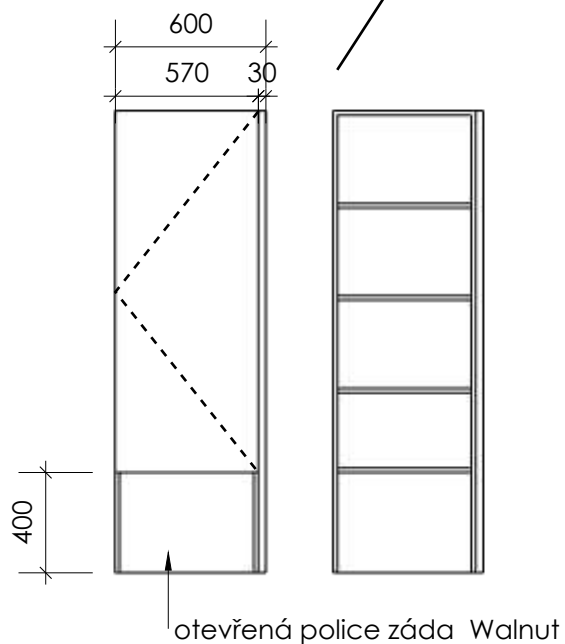

Skříňka na stole v rohu u okna hloubka 418