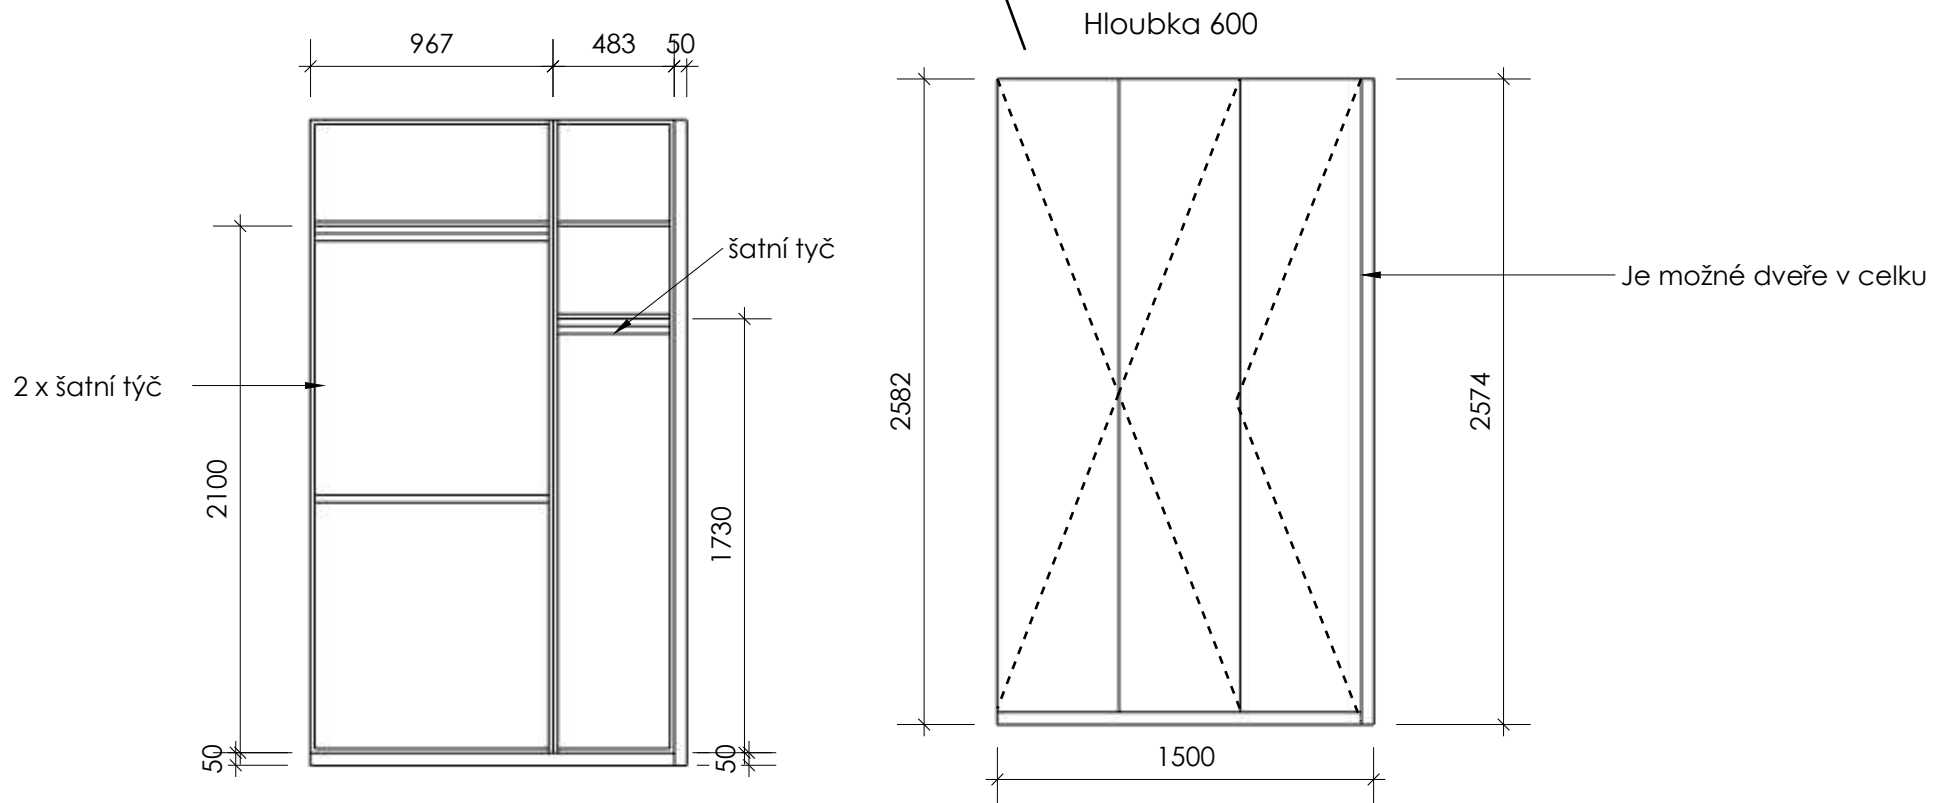

DĚTSKÝ POKOJ 2 2NP - skříň u vstupu

Interiérové studio
A DESIGN
www.anadesign.cz
e-mail: ana@anadesign.cz
tel: +420 775 19 25 09