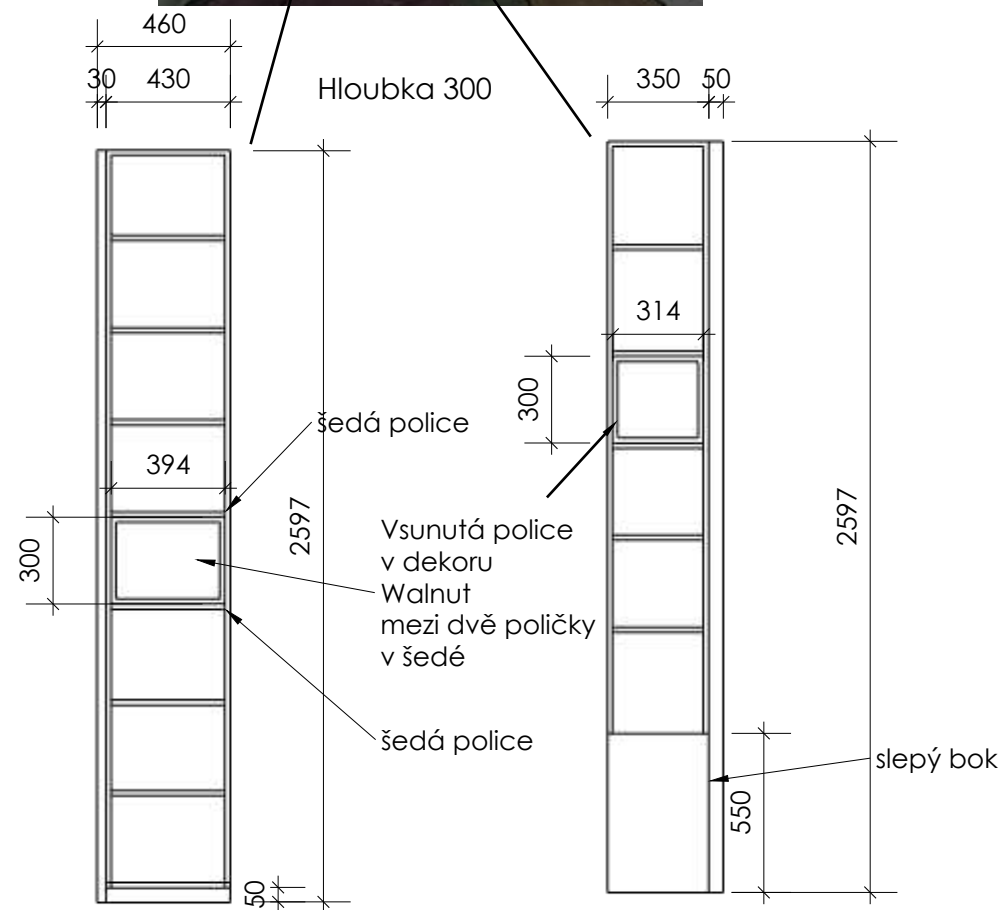

DĚTSKÝ POKOJ 2 2NP

Interiérové studio
A DESIGN
www.anadesign.cz
e-mail: ana@anadesign.cz
tel: +420 775 19 25 09

Materiál:
Kronospan0164 Anthracite

Hloubka 400

DĚTSKÝ POKOJ 2 2NP - knihovny a posezení pod oknem

Pracovní a toaletní stůl hloubka 600

DĚTSKÝ POKOJ 2 2NP - stoly a skříňka u okna

Interiérové studio
A DESIGN
www.anadesign.cz
e-mail: ana@anadesign.cz
tel: +420 775 19 25 09

Materiál:
Kronospan 0164 Anthracite