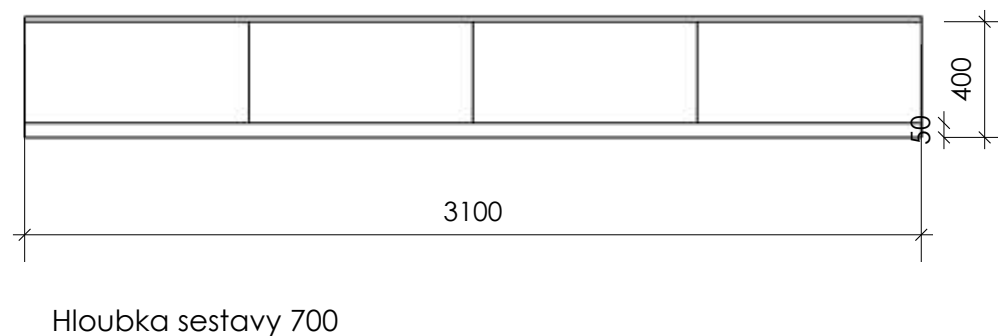

DĚTSKÝ POKOJ 2 2NP

Interiérové studio
A DESIGN
www.anadesign.cz
e-mail: ana@anadesign.cz
tel: +420 775 19 25 09

Materiál:
Kronospan0164 Anthracite

Hloubka 400

DĚTSKÝ POKOJ 2 2NP - knihovny a posezení pod oknem