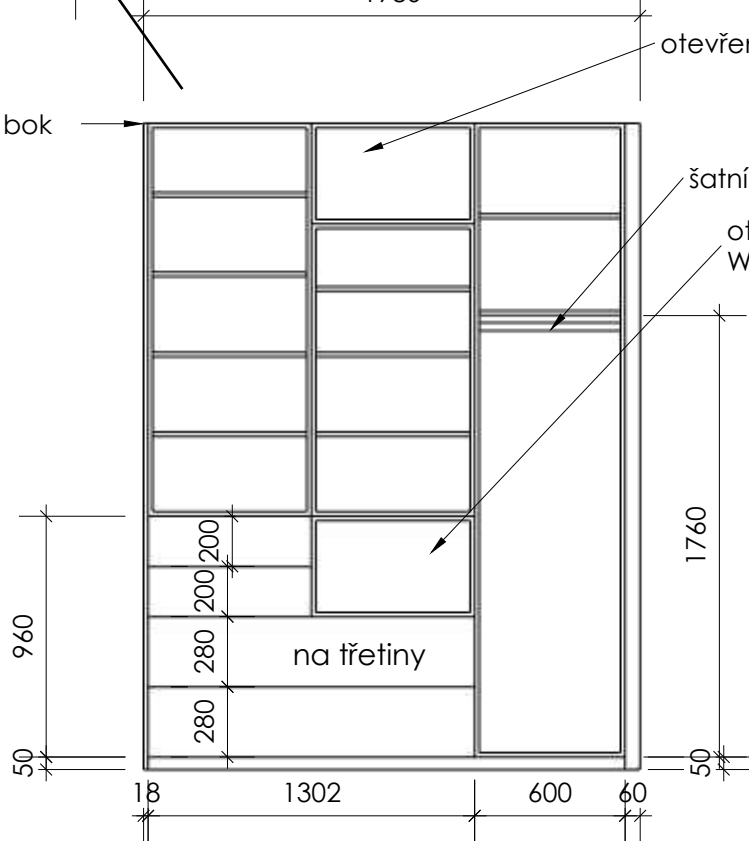

úchytky knopky

DĚTSKÝ POKOJ 2 2NP - skříň u vstupu

Interiérové studio
A DESIGN
www.anadesign.cz
e-mail: ana@anadesign.cz
tel: +420 775 19 25 09

1986

1980

Materiál:
Kronospan 0164 Anthracite
police: Kronospan Walnut 0729
záda půda a dno dekor příčně
boky svise

úchytky knopky

Pohledový bok

otevřená police Walnut

šatní tyč

otevřená police Walnut

na třetiny

4 x zásuvka

1980