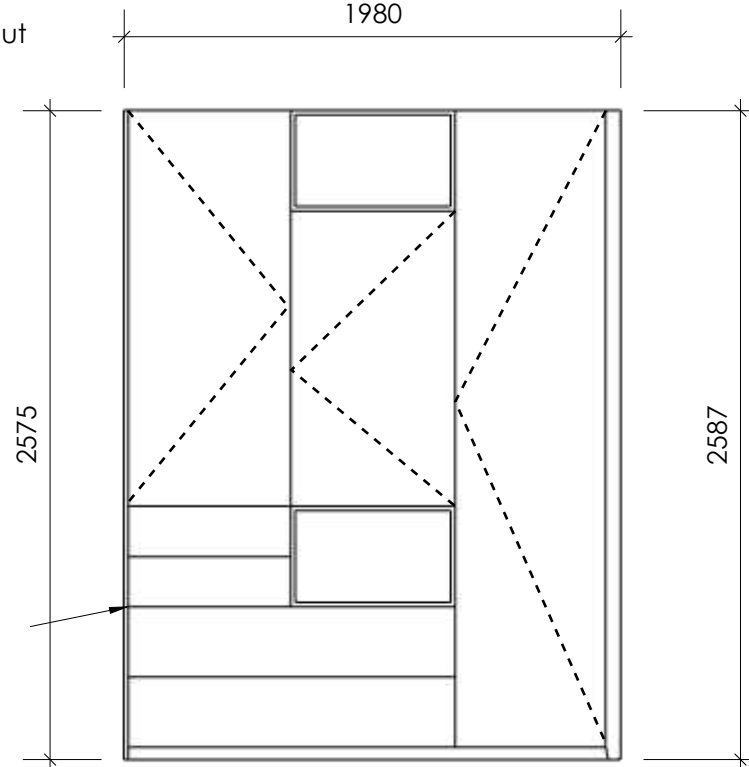

úchytky knopky

Pohledový bok

otevřená police Walnut

šatní tyč

otevřená police Walnut

na třetiny

4 x zásuvka

1980