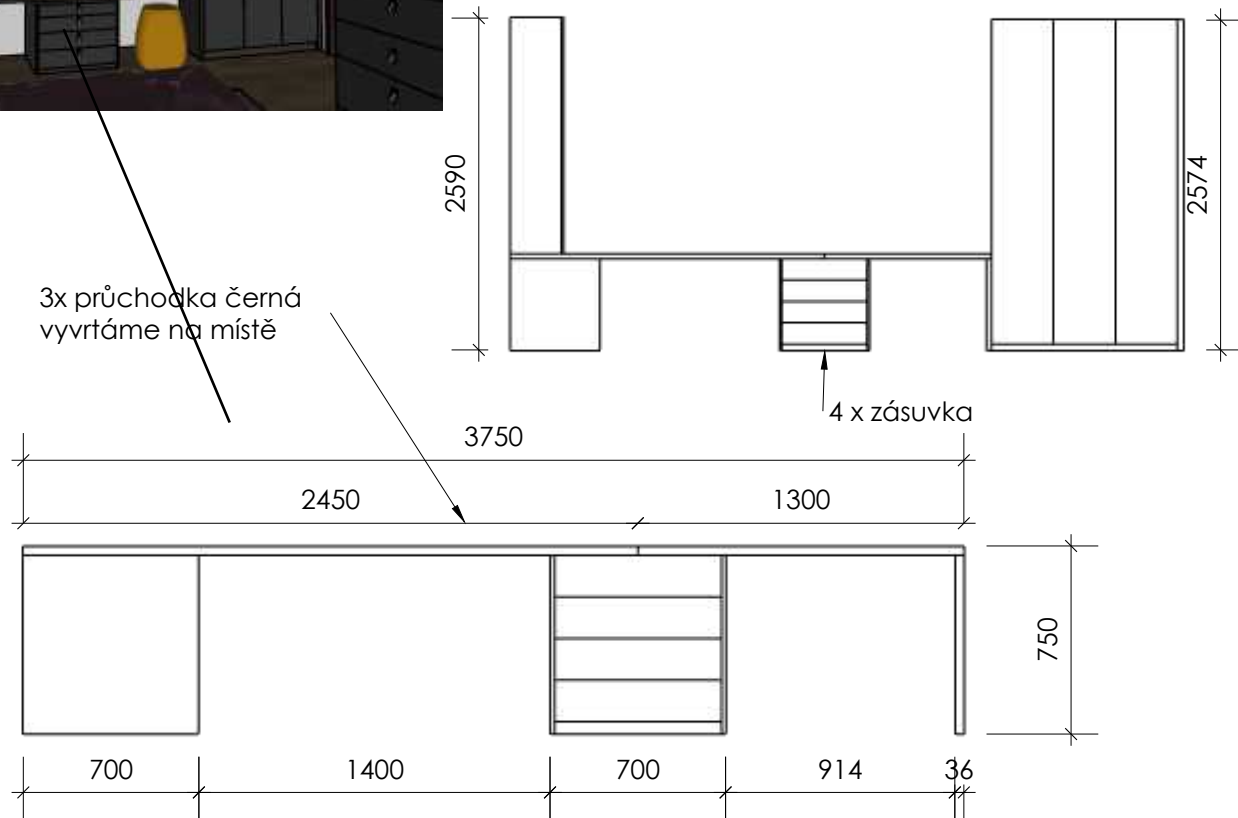

Interiérové studio
A DESIGN
www.anadesign.cz
e-mail: ana@anadesign.cz
tel: +420 775 19 25 09

Materiál:
Kronospan 0164 Anthracite
stolová deska: Kronospan Walnut 0729

úchytky knoflíky

Skříňka na stole v rohu u okna hloubka 418

Pracovní a toaletní stůl hloubka 600

DĚTSKÝ POKOJ 2 2NP - stoly a skříňka u okna

Interiérové studio
A DESIGN
www.anadesign.cz
e-mail: ana@anadesign.cz
tel: +420 775 19 25 09

Materiál:
Kronospan 0164 Anthracite