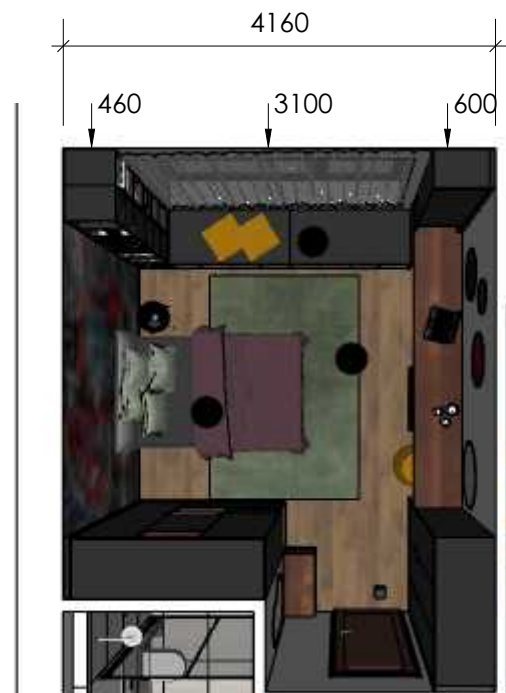

DĚTSKÝ POKOJ 2 2NP

Interiérové studio
A DESIGN
www.anadesign.cz
e-mail: ana@anadesign.cz
tel: +420 775 19 25 09

Materiál:
Kronospan0164 Anthracite

Hloubka 400

DĚTSKÝ POKOJ 2 2NP - knihovny a posezení pod oknem

Pracovní a toaletní stůl hloubka 600

DĚTSKÝ POKOJ 2 2NP - stoly a skříňka u okna

Interiérové studio
A DESIGN
www.anadesign.cz
e-mail: ana@anadesign.cz
tel: +420 775 19 25 09

Materiál:
Kronospan 0164 Anthracite

úchytky knopky

Pohledový bok

otevřená police Walnut

šatní tyč

otevřená police Walnut

na třetiny

4 x zásuvka

1980