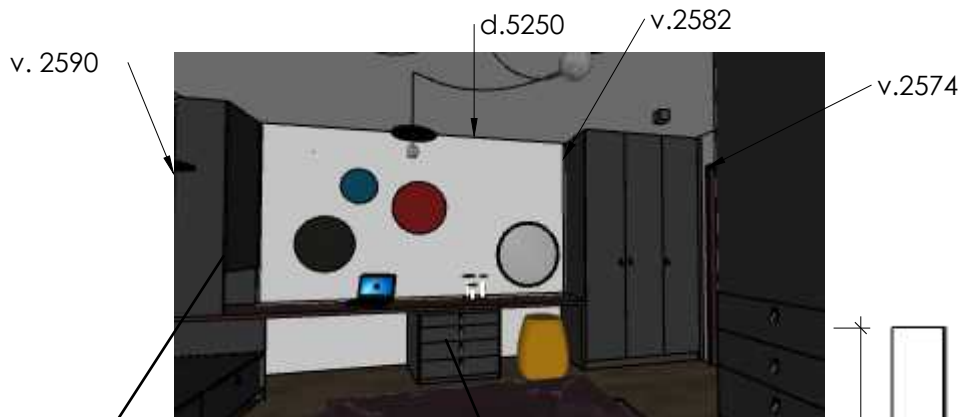

Materiál:
Kronospan 0164 Anthracite
stolová deska: Kronospan Walnut 0729

úchytky knoflíky