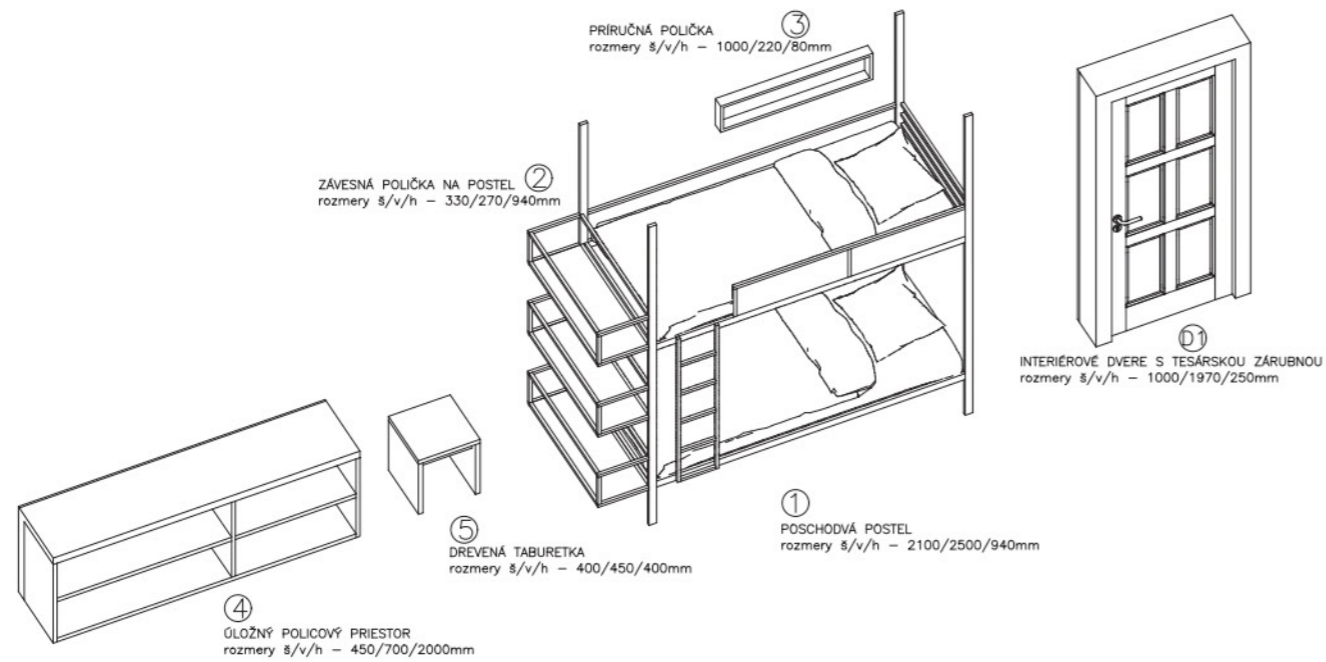

POSCHODIE 1:80

- ① POSCHODVÁ POSTEL
rozmery š/v/h – 2100/2500/940mm
ocel. konštrukcia z čiernych jeklových profilov veľkosť 20/50, zábriedle, rebřík z profilov prierezu 20/20, zábriedle preglejka montovaná konštrukcia postele, profily spájané skrutkovaním na mieste, kotvené do podlahy / stropu / steny uholníkmi
- ② ZÁVESNÁ POLIČKA NA POSTEL
rozmery š/v/h – 330/270/940mm
ocel. konštrukcia z modrých jeklových profilov prierez 25/25mm, doska olejovaná preglejka, zavesenie na ocel. konštrukcia postele skrutkovaním / uholníkmi
- ③ PRÍRUČNÁ POLIČKA
rozmery š/v/h – 1000/220/80mm
BiO doska farbená v RAL odtieni kotvenie do steny uholníkmi
- ④ ÚLOŽNÝ POLICOVÝ PRIESTOR
rozmery š/v/h – 450/700/2000mm
police z olejovanej preglejky kotvenie do steny ocel. uholníkmi
- ⑤ DREVENÁ TABURETKA
rozmery š/v/h – 400/450/400mm
materiál olejovaná preglejka

VÝKRES ZARIAĎOVACÍCH PREDMETOV
IZBA / 1:20

- ⑤1 stena z drevenej smrekovej BIO dosky, povrchová úprava olej, stojce na tupo, veľkosť dosiek 2000/4235mm
- ⑤2 stena oproti posteli – interiérová maľovka na SDK priečku v RAL, farba biela / tapeta tematické fotky Tatier, Zamky
- ⑤3 strop – obklad z drevených palubových dosiek na konštr. stropu, povrch úprava olej
- ⑤4 tmavočervený koberec na podkl. potery
- ⑤5 drevený masívny parapet, povrch úprava olej
- ⑤6 interiérové dvere s tesárskou zárubnou, masívne smrekové dvere, povrch úprava olej, rozmery š/v/h – 1000/1970/250mm, dverné krídlo veľkosť 800mm, kazetové delenie, kľučka s FAB, farba čierna zárubnen povrch, úprava biela farba