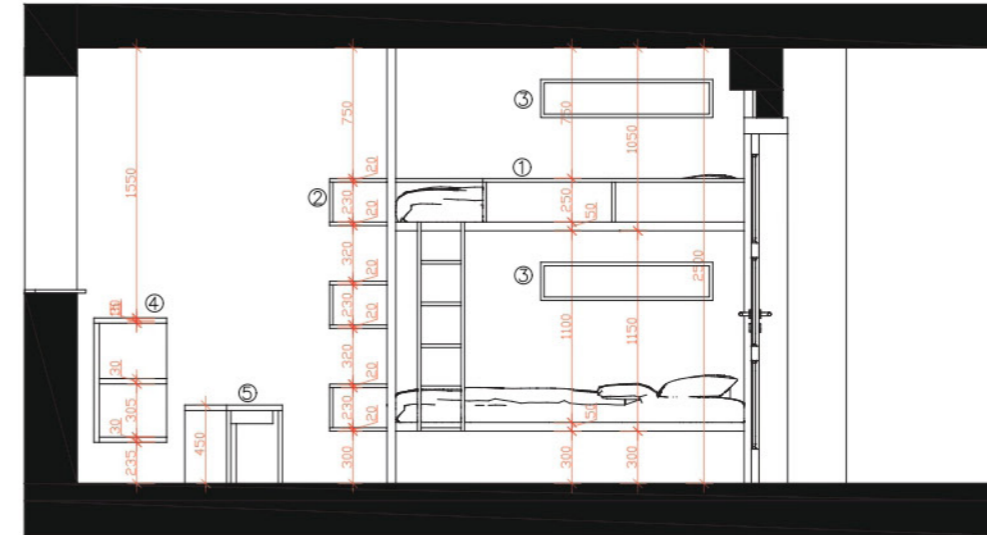

POSCHODIE 1:80

- ① POSCHODVÁ POSTEL
rozmery š/v/h – 2100/2500/940mm
ocel. konštrukcia z čiernych jeklových profilov veľkosť 20/50, zábriedle, rebřík z profilov prierezu 20/20, zábriedle preglejka montovaná konštrukcia postele, profily spájané skrutkovaním na mieste, kotvené do podlahy / stropu / steny uholníkmi
- ② ZÁVESNÁ POLIČKA NA POSTEL
rozmery š/v/h – 330/270/940mm
ocel. konštrukcia z modrých jeklových profilov prierez 25/25mm, doska olejovaná preglejka, zavesenie na ocel. konštrukcia postele skrutkovaním / uholníkmi
- ③ PRÍRUČNÁ POLIČKA
rozmery š/v/h – 1000/220/80mm
BiO doska farbená v RAL odtieni kotvenie do steny uholníkmi
- ④ ÚLOŽNÝ POLICOVÝ PRIESTOR
rozmery š/v/h – 450/700/2000mm
police z olejovanej preglejky kotvenie do steny ocel. uholníkmi
- ⑤ DREVENÁ TABURETKA
rozmery š/v/h – 400/450/400mm
materiál olejovaná preglejka

VÝKRES ZARIAĎOVACÍCH PREDMETOV
IZBA / 1:20

- ⑤1 stena z drevenej smrekovej BIO dosky, povrchová úprava olej, stojce na tupo, veľkosť dosiek 2000/4235mm
- ⑤2 stena oproti posteli – interiérová maľovka na SDK priečku v RAL, farba biela / tapeta tematické fotky Tatier, Zamky
- ⑤3 strop – obklad z drevených palubových dosiek na konštr. stropu, povrch úprava olej
- ⑤4 tmavočervený koberec na podkl. potery
- ⑤5 drevený masívny parapet, povrch úprava olej
- ⑤6 interiérové dvere s tesárskou zárubnou, masívne smrekové dvere, povrch úprava olej, rozmery š/v/h – 1000/1970/250mm, dverné krídlo veľkosť 800mm, kazetové delenie, kľučka s FAB, farba čierna zárubnen povrch, úprava biela farba