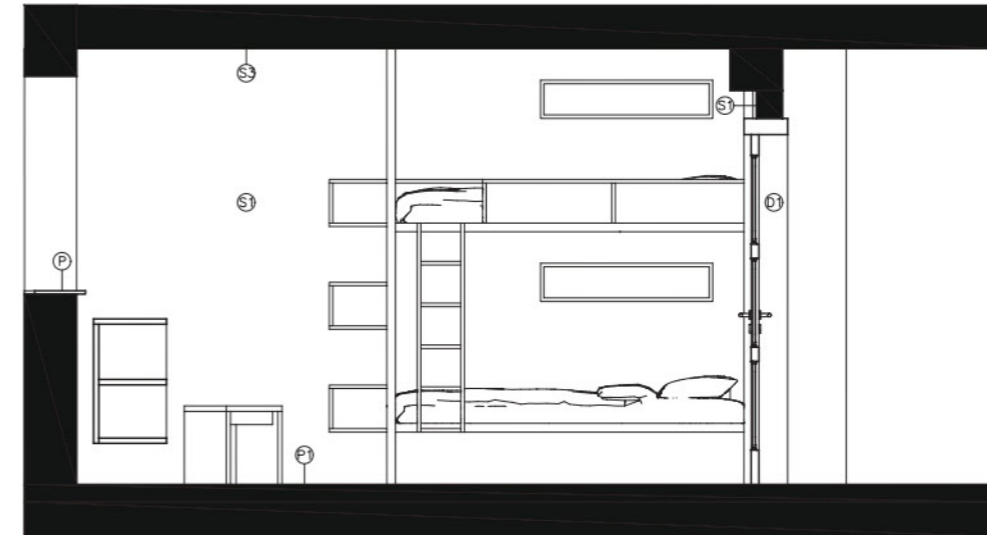

- ⑤1 stena z drevenej smrekovej BIO dosky, povrchová úprava olej, stojce na tupo, veľkosť dosiek 2000/4235mm
- ⑤2 stena oproti posteli – interiérová maľovka na SDK priečku v RAL, farba biela / tapeta tematické fotky Tatier, Zamky
- ⑤3 strop – obklad z drevených palubových dosiek na konštr. stropu, povrch úprava olej
- ⑤4 tmavočervený koberec na podkl. potery
- ⑤5 drevený masívny parapet, povrch úprava olej
- ⑤6 interiérové dvere s tesárskou zárubnou, masívne smrekové dvere, povrch úprava olej, rozmery š/v/h – 1000/1970/250mm, dverné krídlo veľkosť 800mm, kazetové delenie, kľučka s FAB, farba čierna zárubnen povrch, úprava biela farba