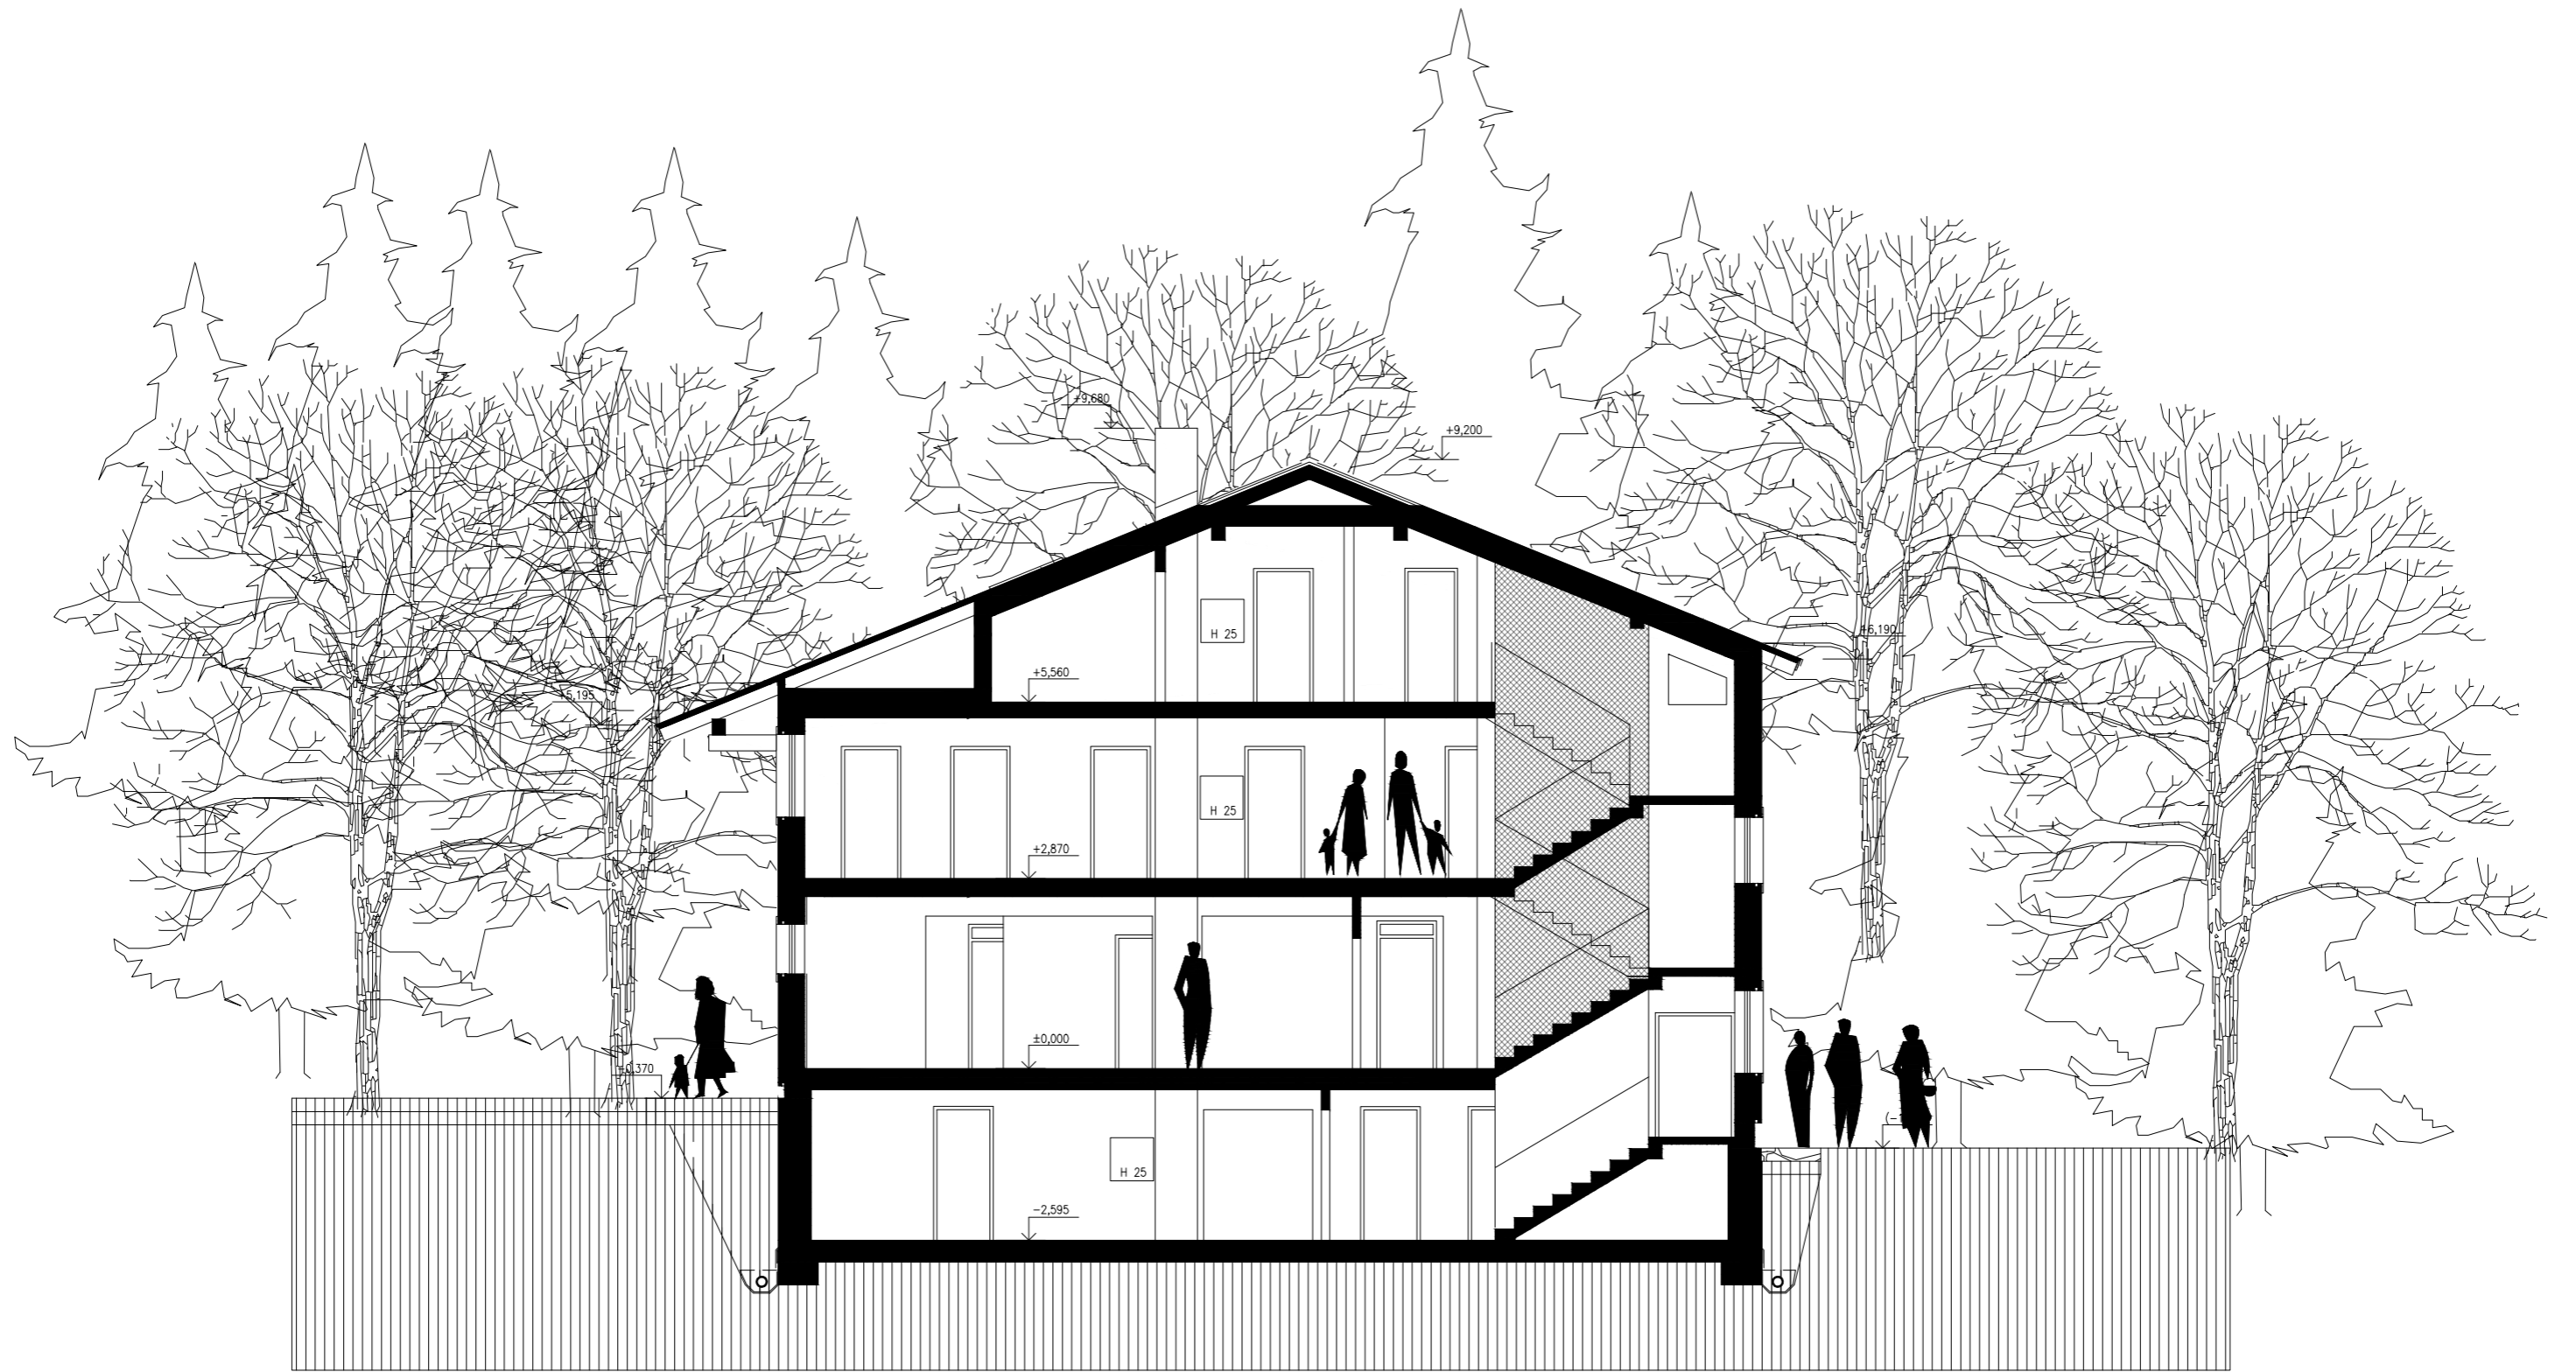

POSCHODIE 1:80

- ① POSCHODVÁ POSTEL
rozmery š/v/h – 2100/2500/940mm
ocel. konštrukcia z čiernych jeklových profilov veľkosť 20/50, zábriedle, rebřík z profilov prierezu 20/20, zábriedle preglejka montovaná konštrukcia postele, profily spájané skrutkovaním na mieste, kotvené do podlahy / stropu / steny uholníkmi
- ② ZÁVESNÁ POLIČKA NA POSTEL
rozmery š/v/h – 330/270/940mm
ocel. konštrukcia z modrých jeklových profilov prierez 25/25mm, doska olejovaná preglejka, zavesenie na ocel. konštrukcia postele skrutkovaním / uholníkmi
- ③ PRÍRUČNÁ POLIČKA
rozmery š/v/h – 1000/220/80mm
BiO doska farbená v RAL odtieni kotvenie do steny uholníkmi
- ④ ÚLOŽNÝ POLICOVÝ PRIESTOR
rozmery š/v/h – 450/700/2000mm
police z olejovanej preglejky kotvenie do steny ocel. uholníkmi
- ⑤ DREVENÁ TABURETKA
rozmery š/v/h – 400/450/400mm
materiál olejovaná preglejka

VÝKRES ZARIAĎOVACÍCH PREDMETOV
IZBA / 1:20

- ⑤1 stena z drevenej smrekovej BIO dosky, povrchová úprava olej, stojce na tupo, veľkosť dosiek 2000/4235mm
- ⑤2 stena oproti posteli – interiérová maľovka na SDK priečku v RAL, farba biela / tapeta tematické fotky Tatier, Zamky
- ⑤3 strop – obklad z drevených palubových dosiek na konštr. stropu, povrch úprava olej
- ⑤4 tmavočervený koberec na podkl. potery
- ⑤5 drevený masívny parapet, povrch úprava olej
- ⑤6 interiérové dvere s tesárskou zárubnou, masívne smrekové dvere, povrch úprava olej, rozmery š/v/h – 1000/1970/250mm, dverné krídlo veľkosť 800mm, kazetové delenie, kľučka s FAB, farba čierna zárubnen povrch, úprava biela farba