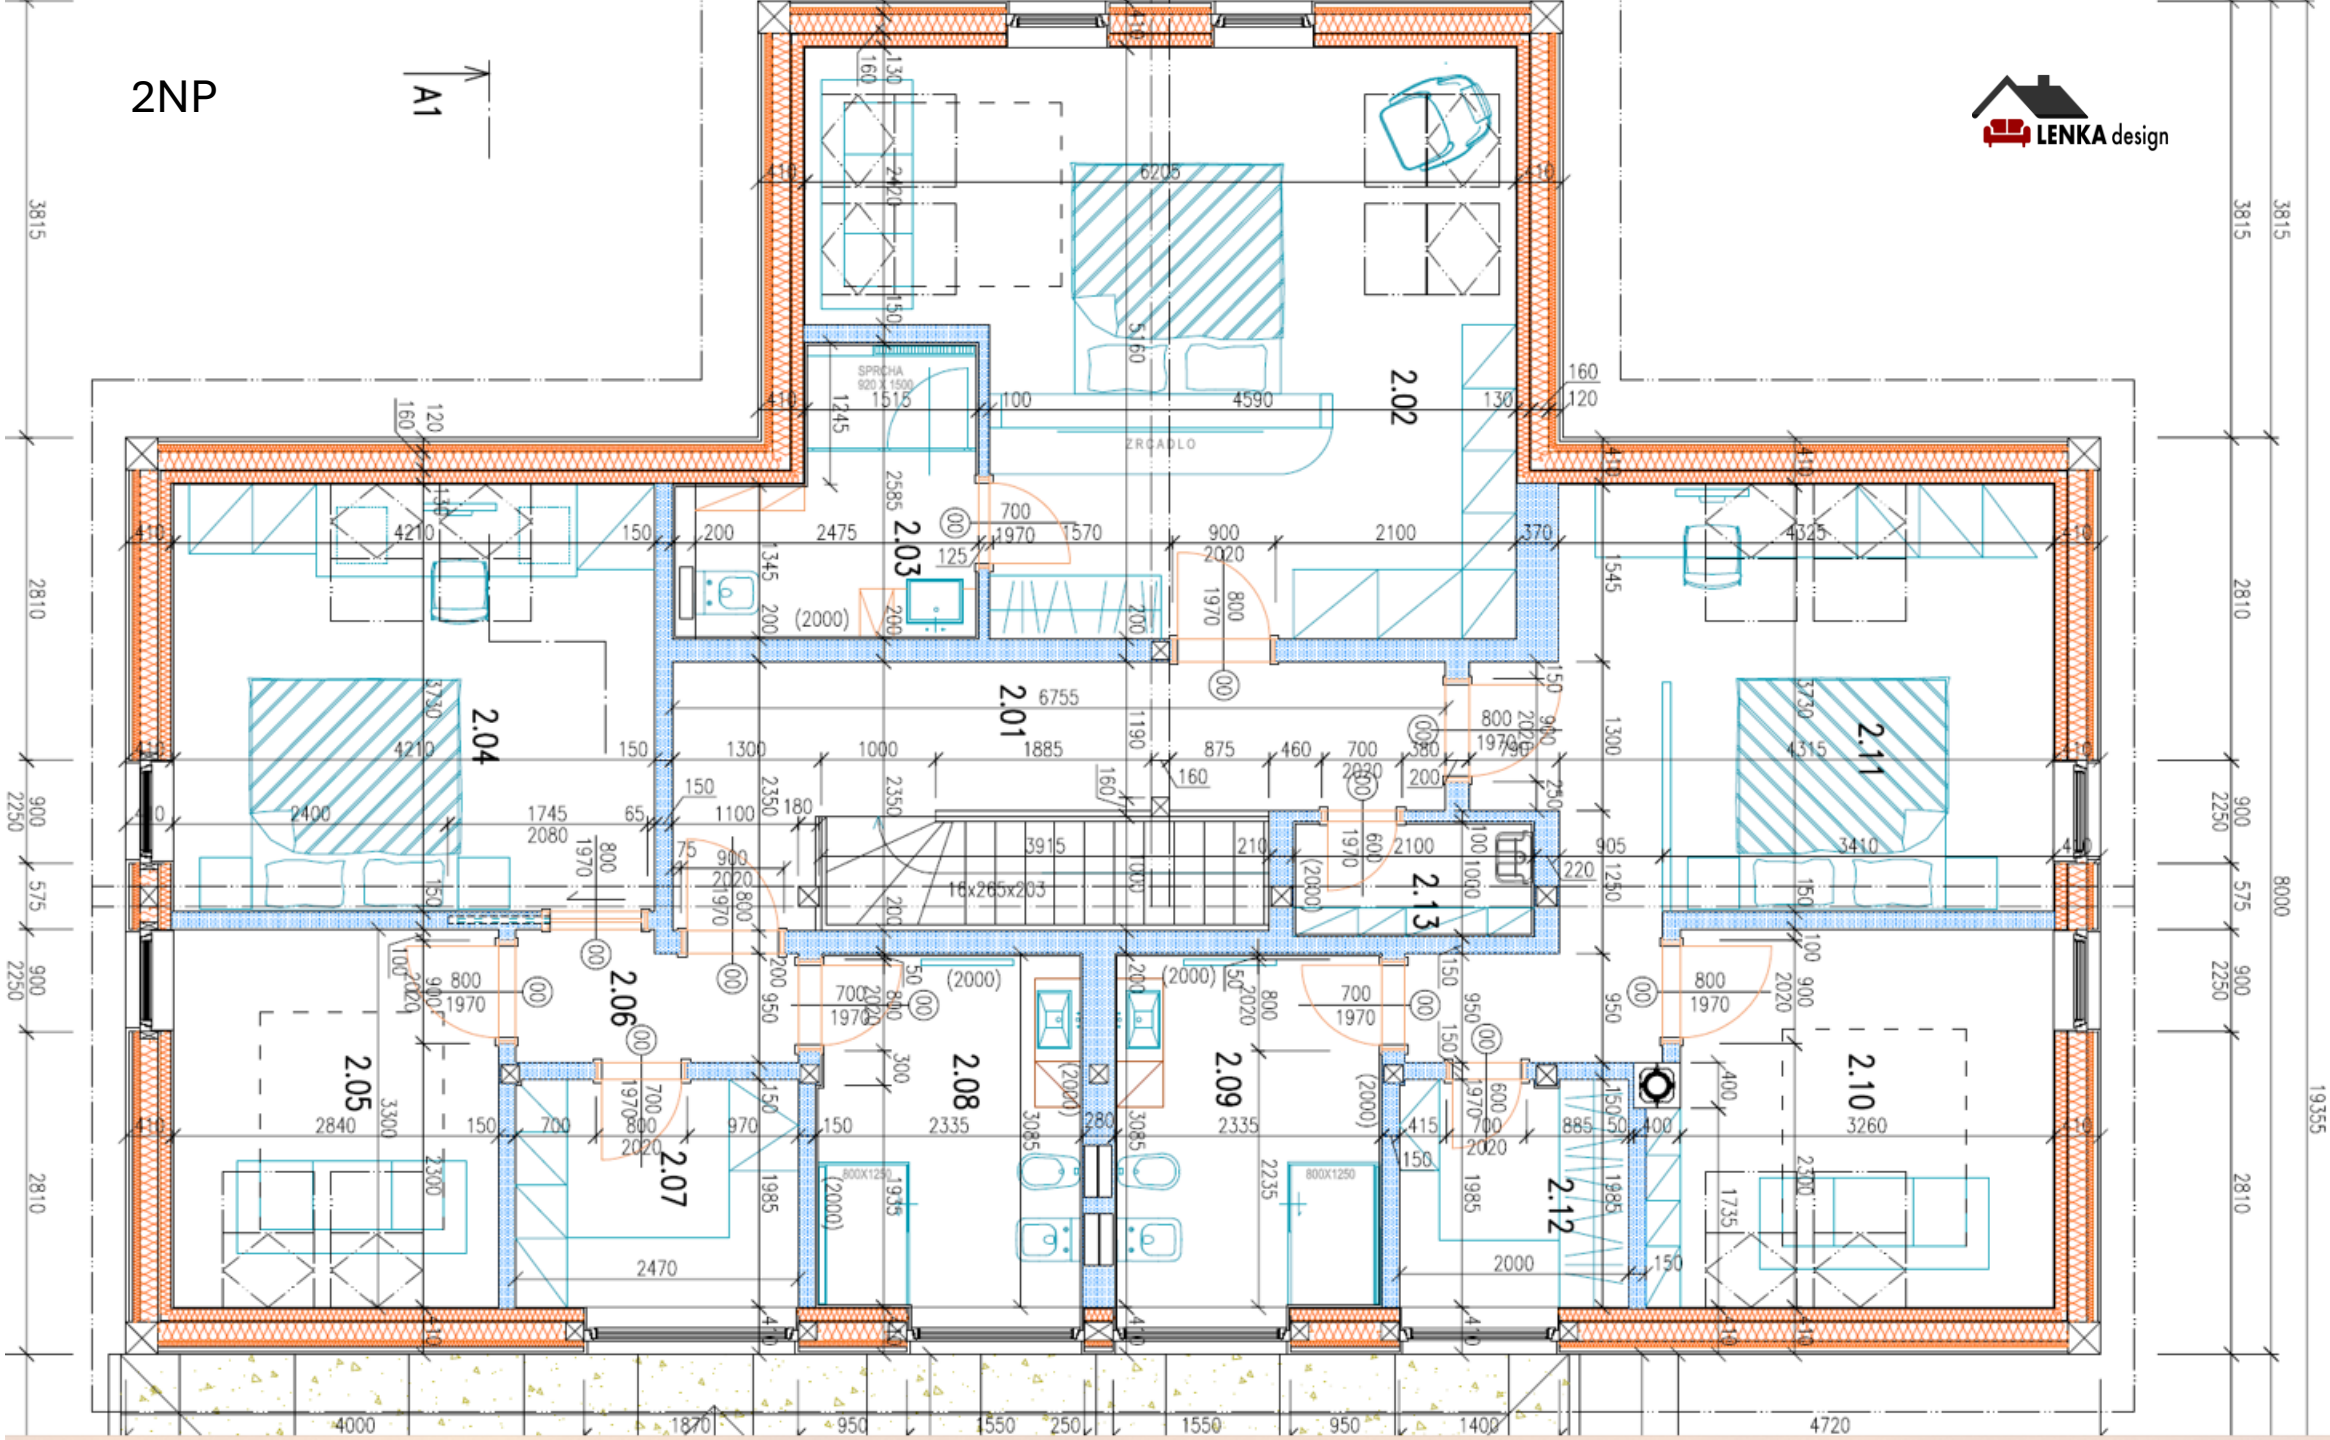

- Stropní

LED pásek

-Přízemní osvětlení na vyšší stromky

1NP

■ Osvětlení na domě – nahoru i dolů

Ve výšce cca 180cm od země.
Oboustranné svítidlo s IP ochranou.

2NP

A1