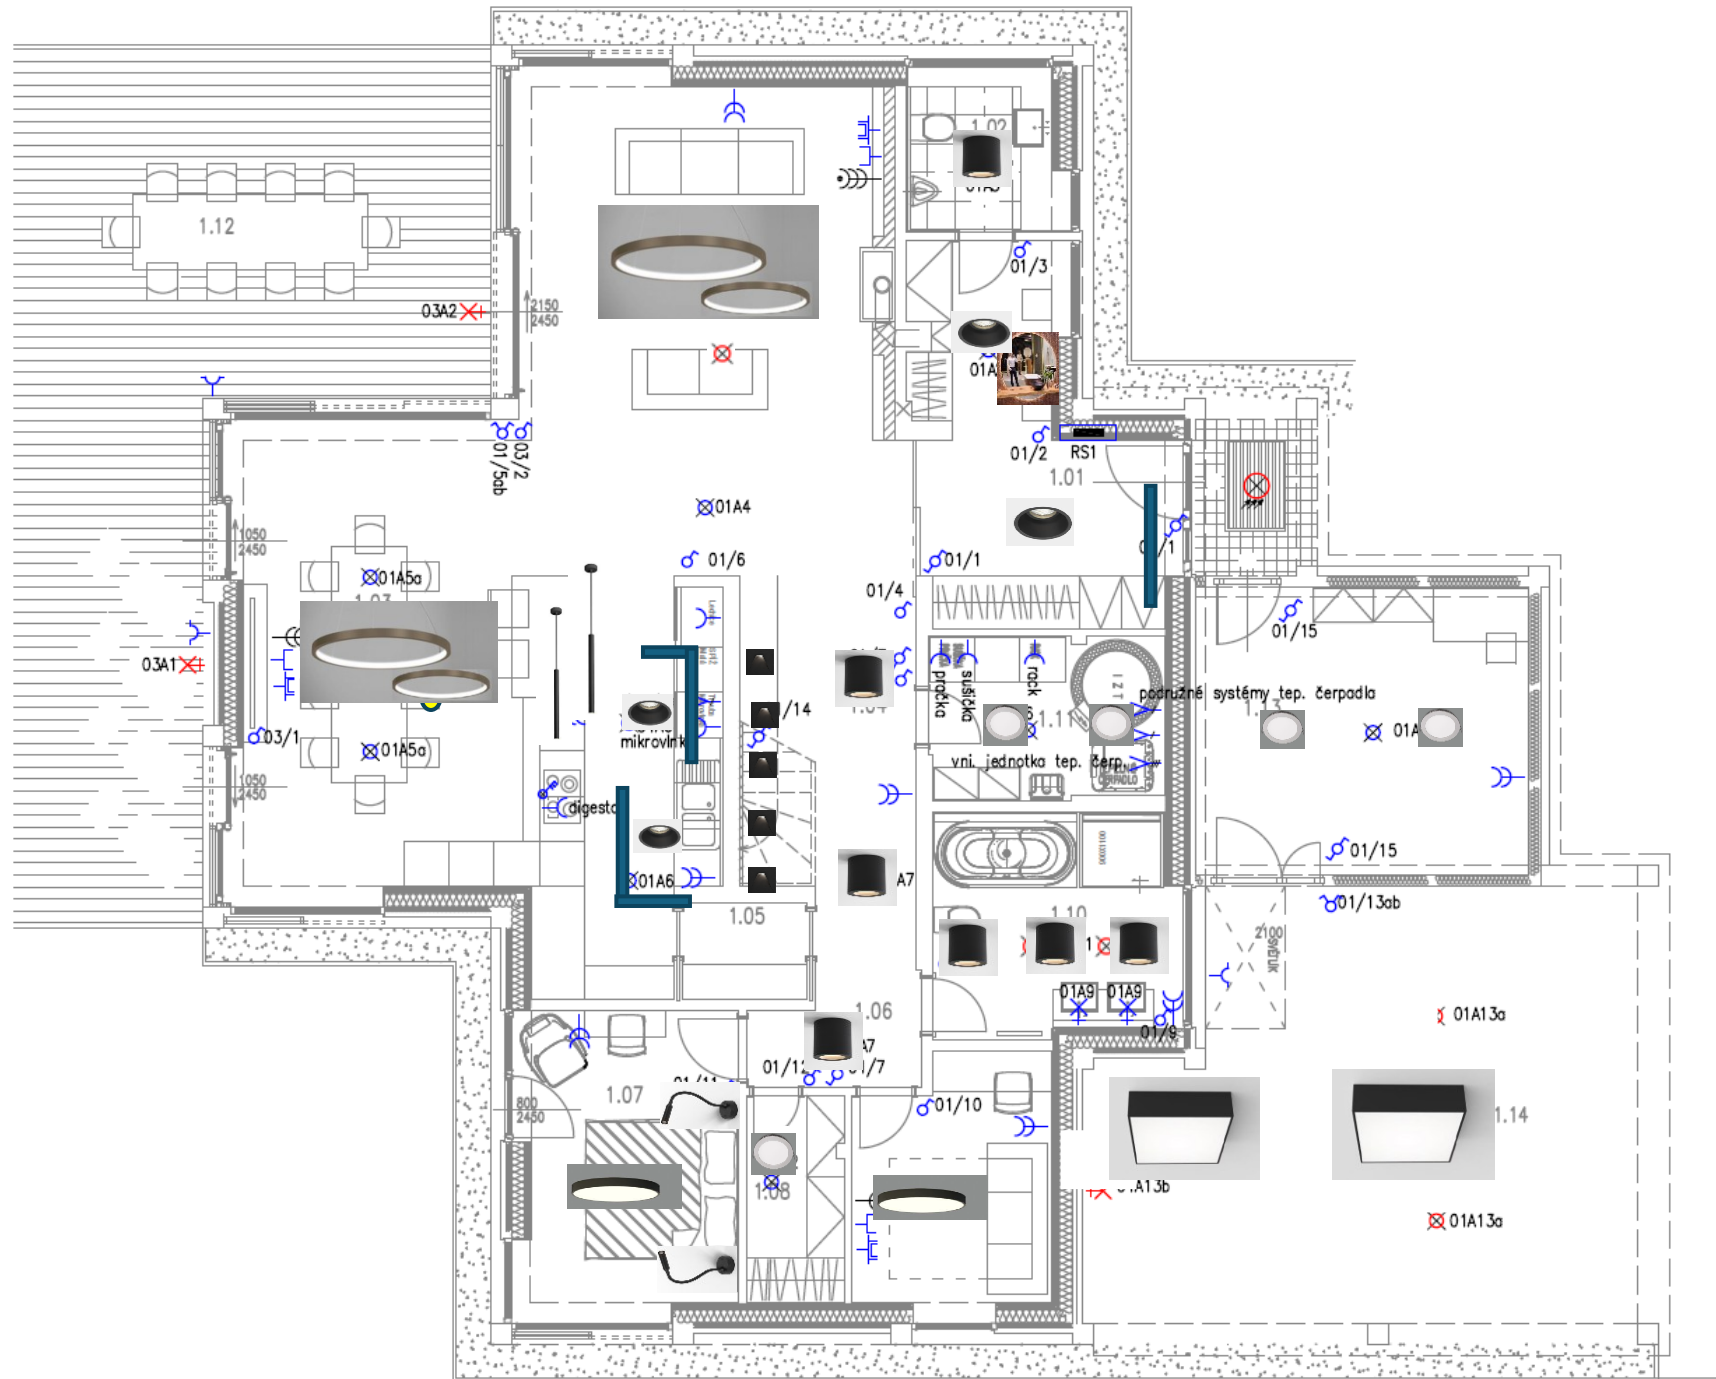

1NP

1NP

1NP

chodníček

-Zemní

- Nástěnné

- stojací

- Nástěnné

- Stropní

LED pásek

-Přízemní osvětlení na vyšší stromky

1NP

■ Osvětlení na domě – nahoru i dolů

Ve výšce cca 180cm od země.
Oboustranné svítidlo s IP ochranou.

2NP

A1

19355

2NP

2NP