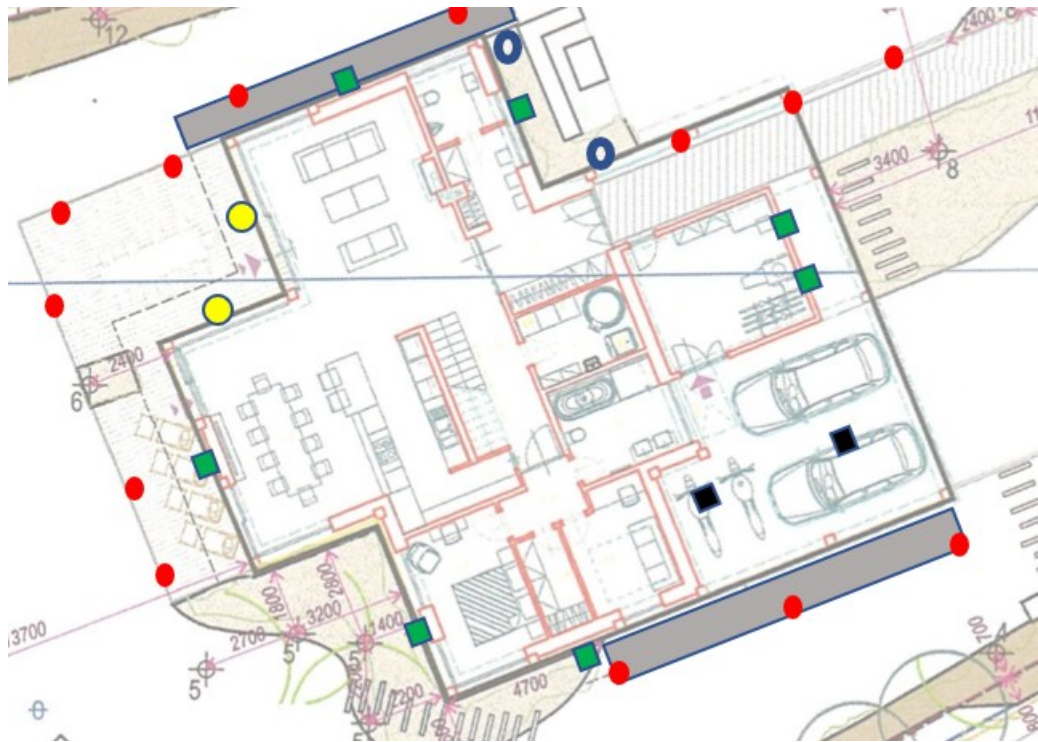

- Stropní

LED pásek

-Přízemní osvětlení na vyšší stromky

1NP

■ Osvětlení na domě – nahoru i dolů

Ve výšce cca 180cm od země.
Oboustranné svítidlo s IP ochranou.

2NP

A1