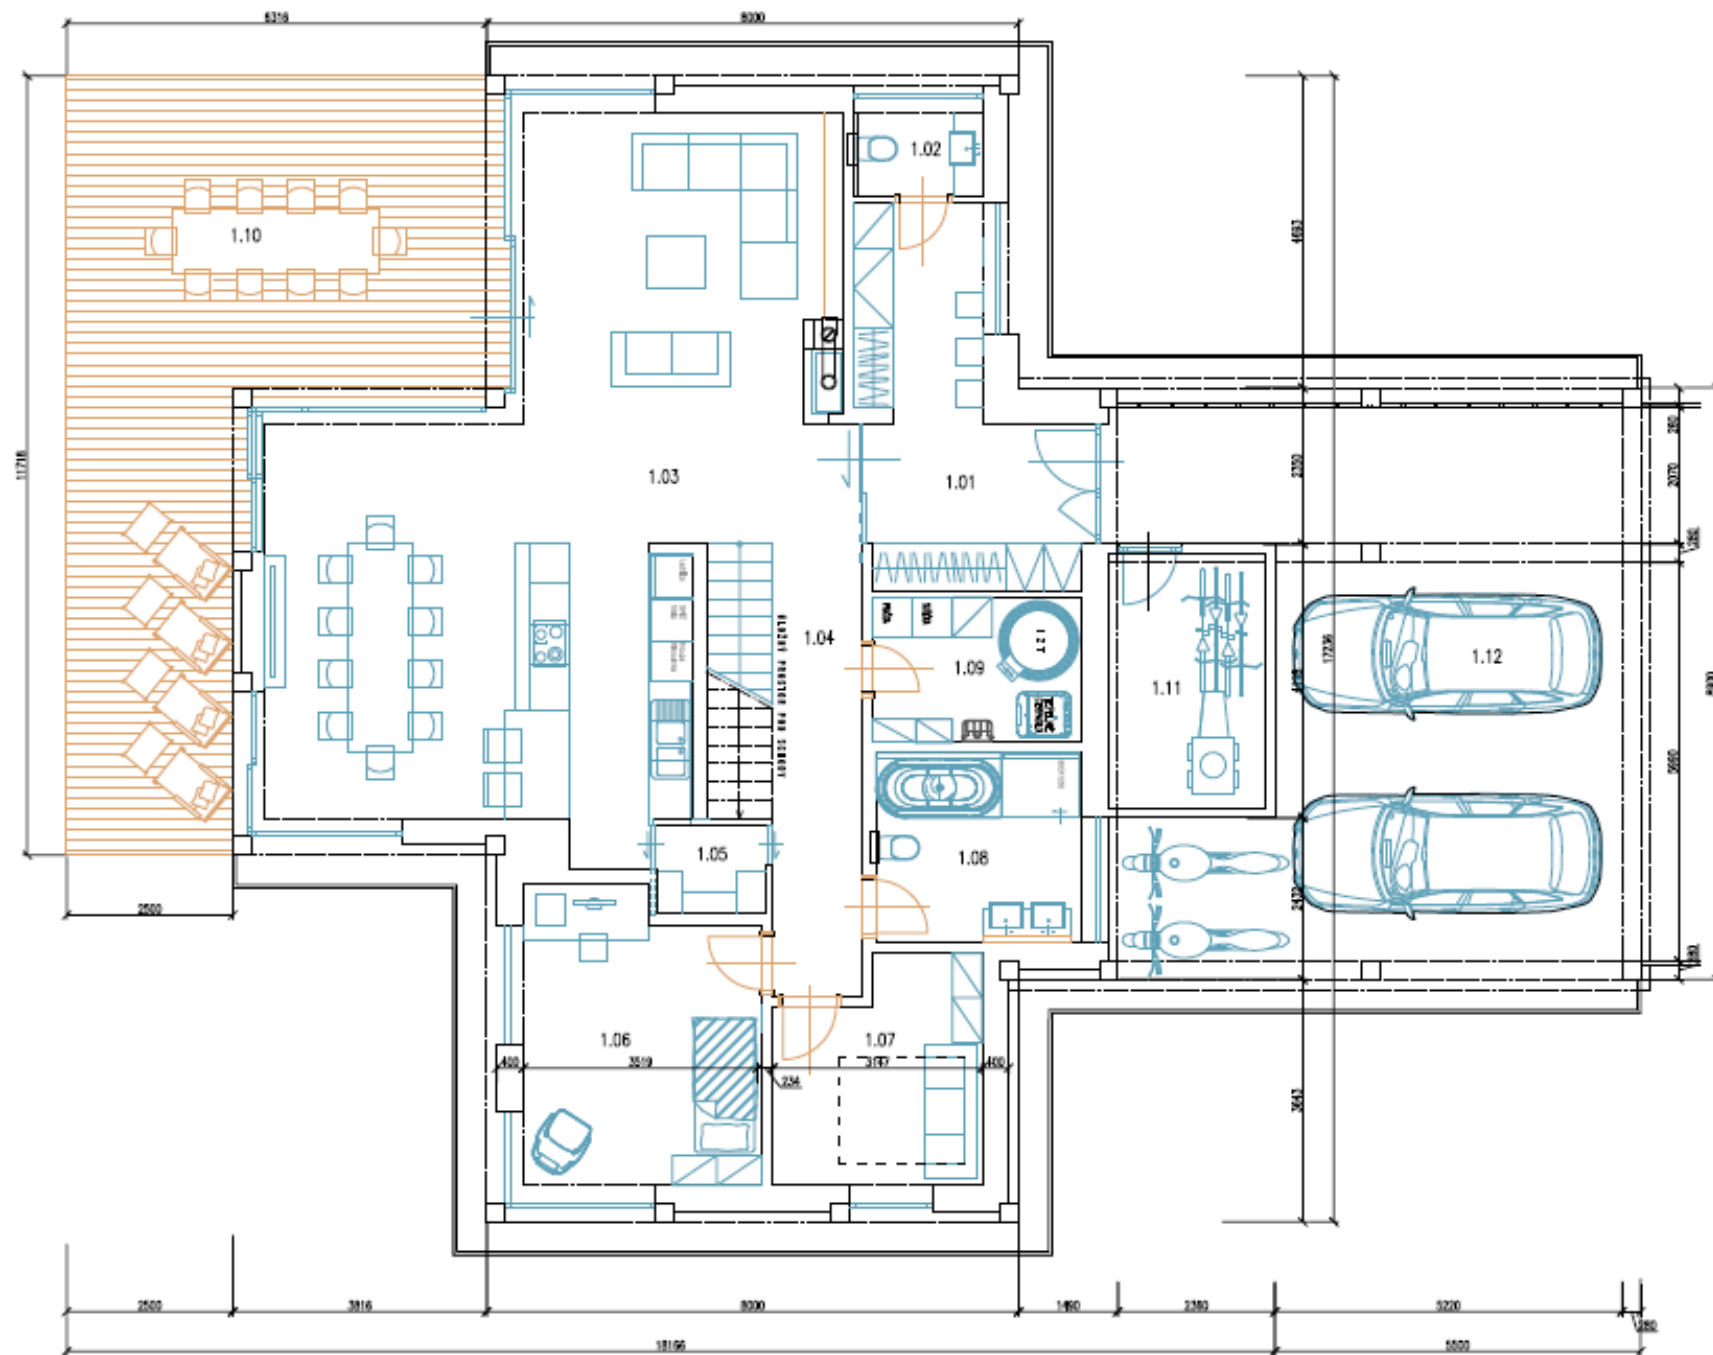

1NP

1NP

1NP

chodníček

-Zemní

- Nástěnné

- stojací

- Nástěnné

- Stropní

LED pásek

-Přízemní osvětlení na vyšší stromky

1NP

■ Osvětlení na domě – nahoru i dolů

Ve výšce cca 180cm od země.
Oboustranné svítidlo s IP ochranou.

2NP

A1

19355

2NP

2NP