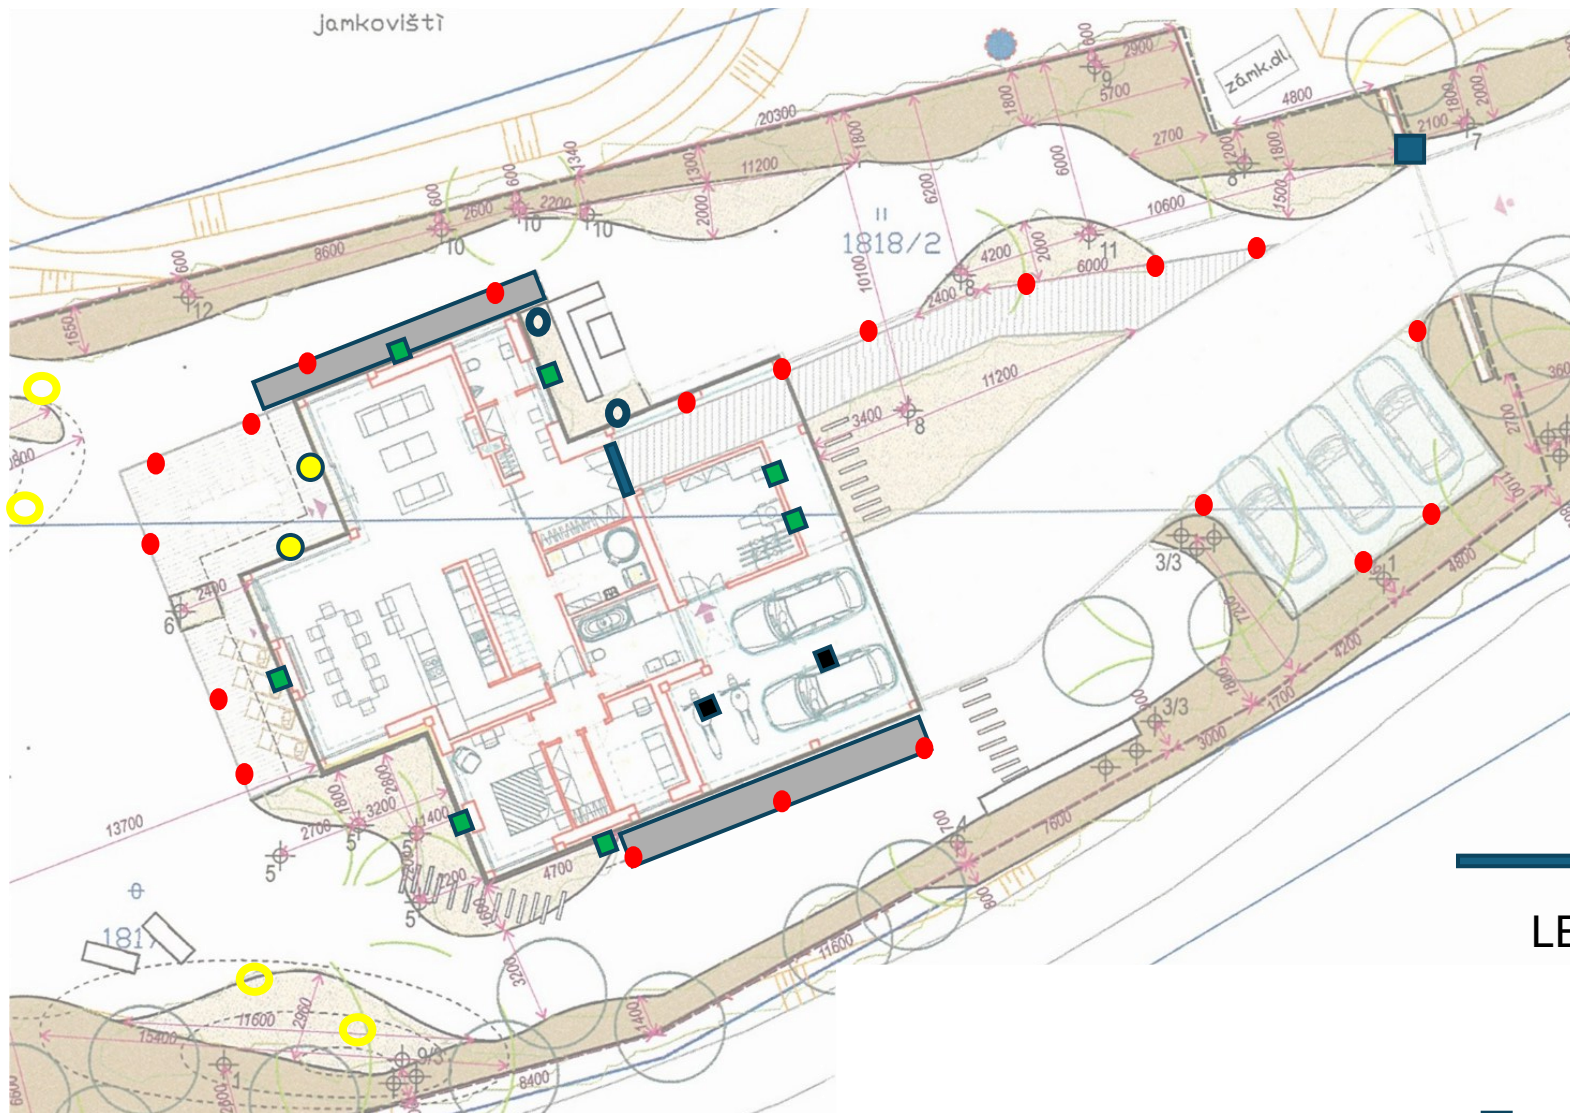

1NP

1NP

1NP

chodníček

-Zemní

- Nástěnné

- stojací

- Nástěnné

- Stropní

LED pásek

-Přízemní osvětlení na vyšší stromky

1NP

■ Osvětlení na domě – nahoru i dolů

Ve výšce cca 180cm od země.
Oboustranné svítidlo s IP ochranou.

2NP

A1

19355

2NP

2NP