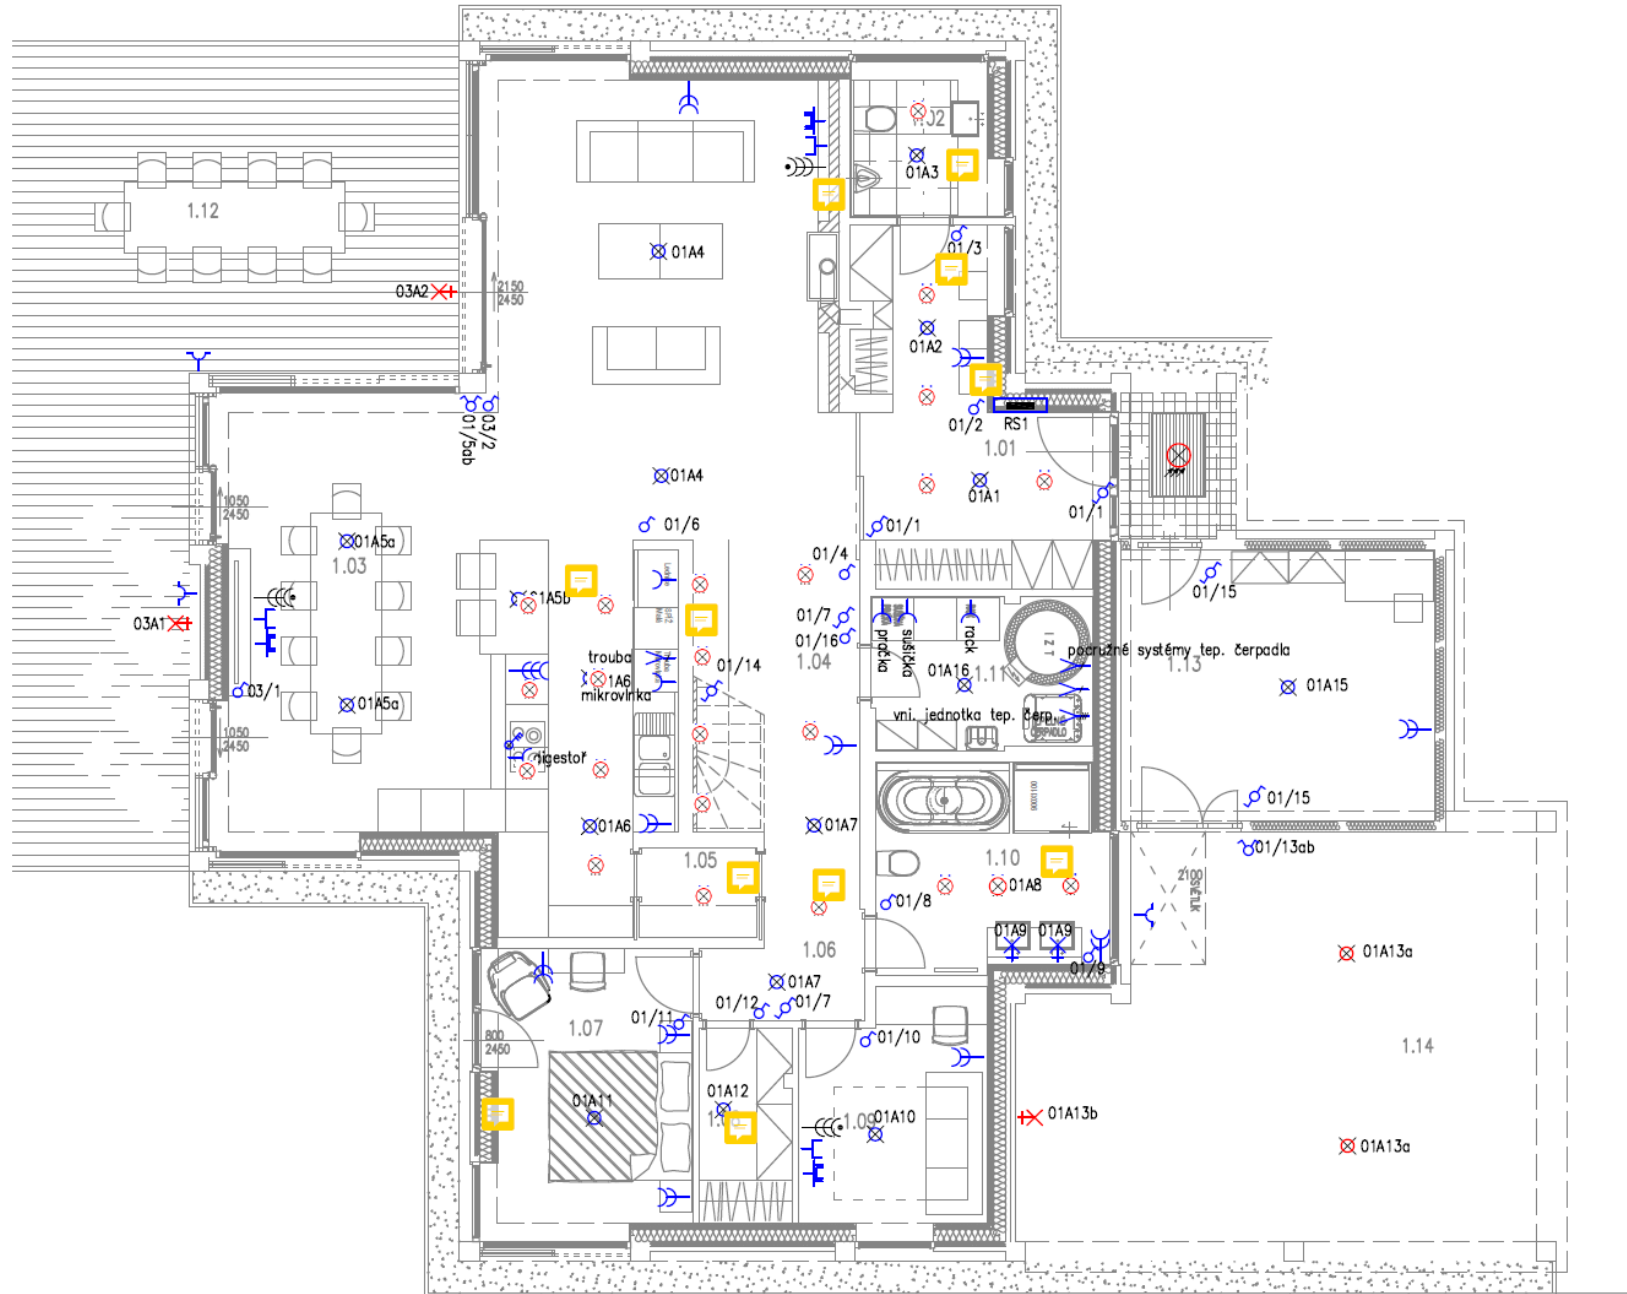

1NP

1NP

1NP

chodníček

-Zemní

- Nástěnné

- stojací

- Nástěnné

- Stropní

LED pásek

-Přízemní osvětlení na vyšší stromky

1NP

■ Osvětlení na domě – nahoru i dolů

Ve výšce cca 180cm od země.
Oboustranné svítidlo s IP ochranou.

2NP

A1

19355

2NP

2NP