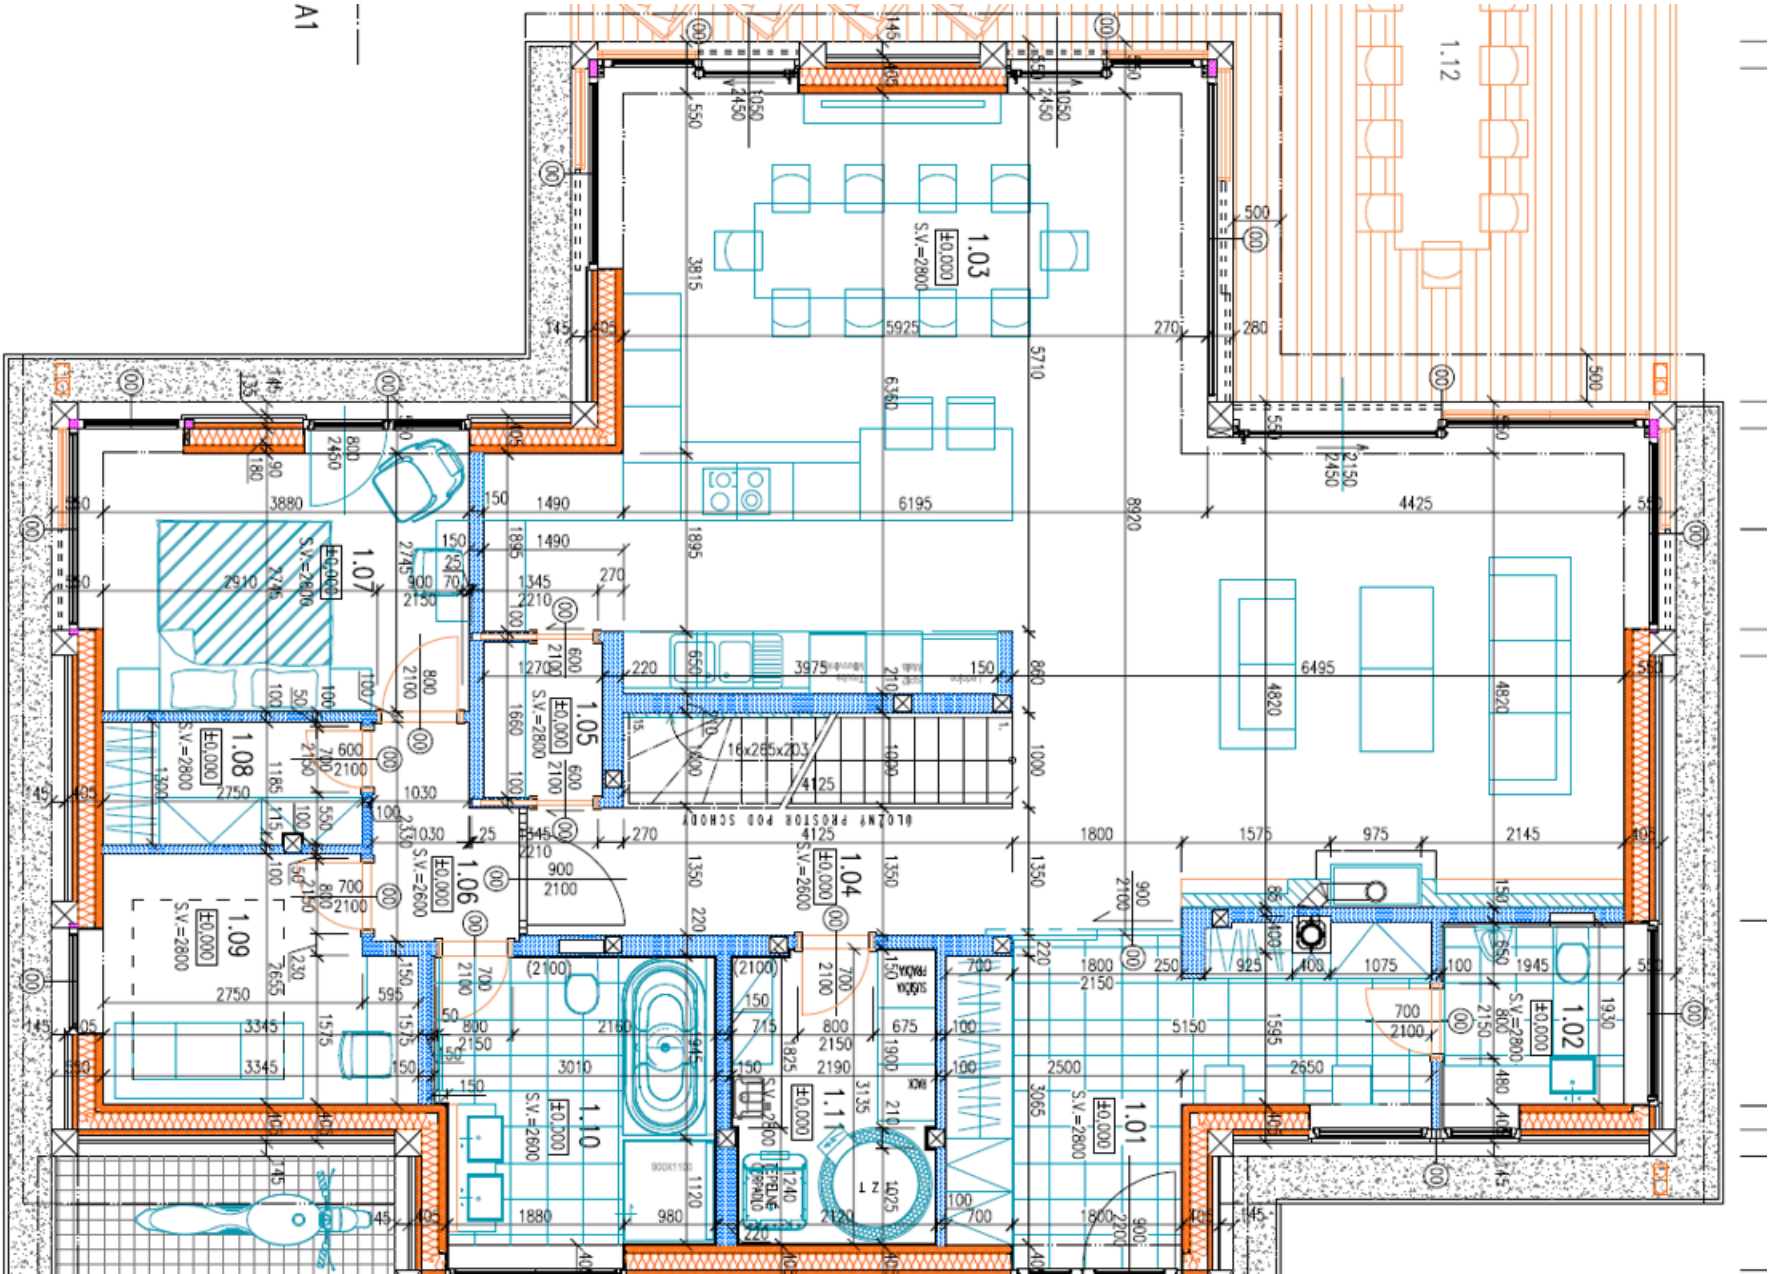

1NP

1NP

1NP

chodníček

-Zemní

- Nástěnné

- stojací

- Nástěnné

- Stropní

LED pásek

-Přízemní osvětlení na vyšší stromky

1NP

■ Osvětlení na domě – nahoru i dolů

Ve výšce cca 180cm od země.
Oboustranné svítidlo s IP ochranou.

2NP

A1

19355

2NP

2NP