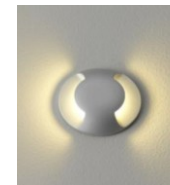

chodníček

-Zemní