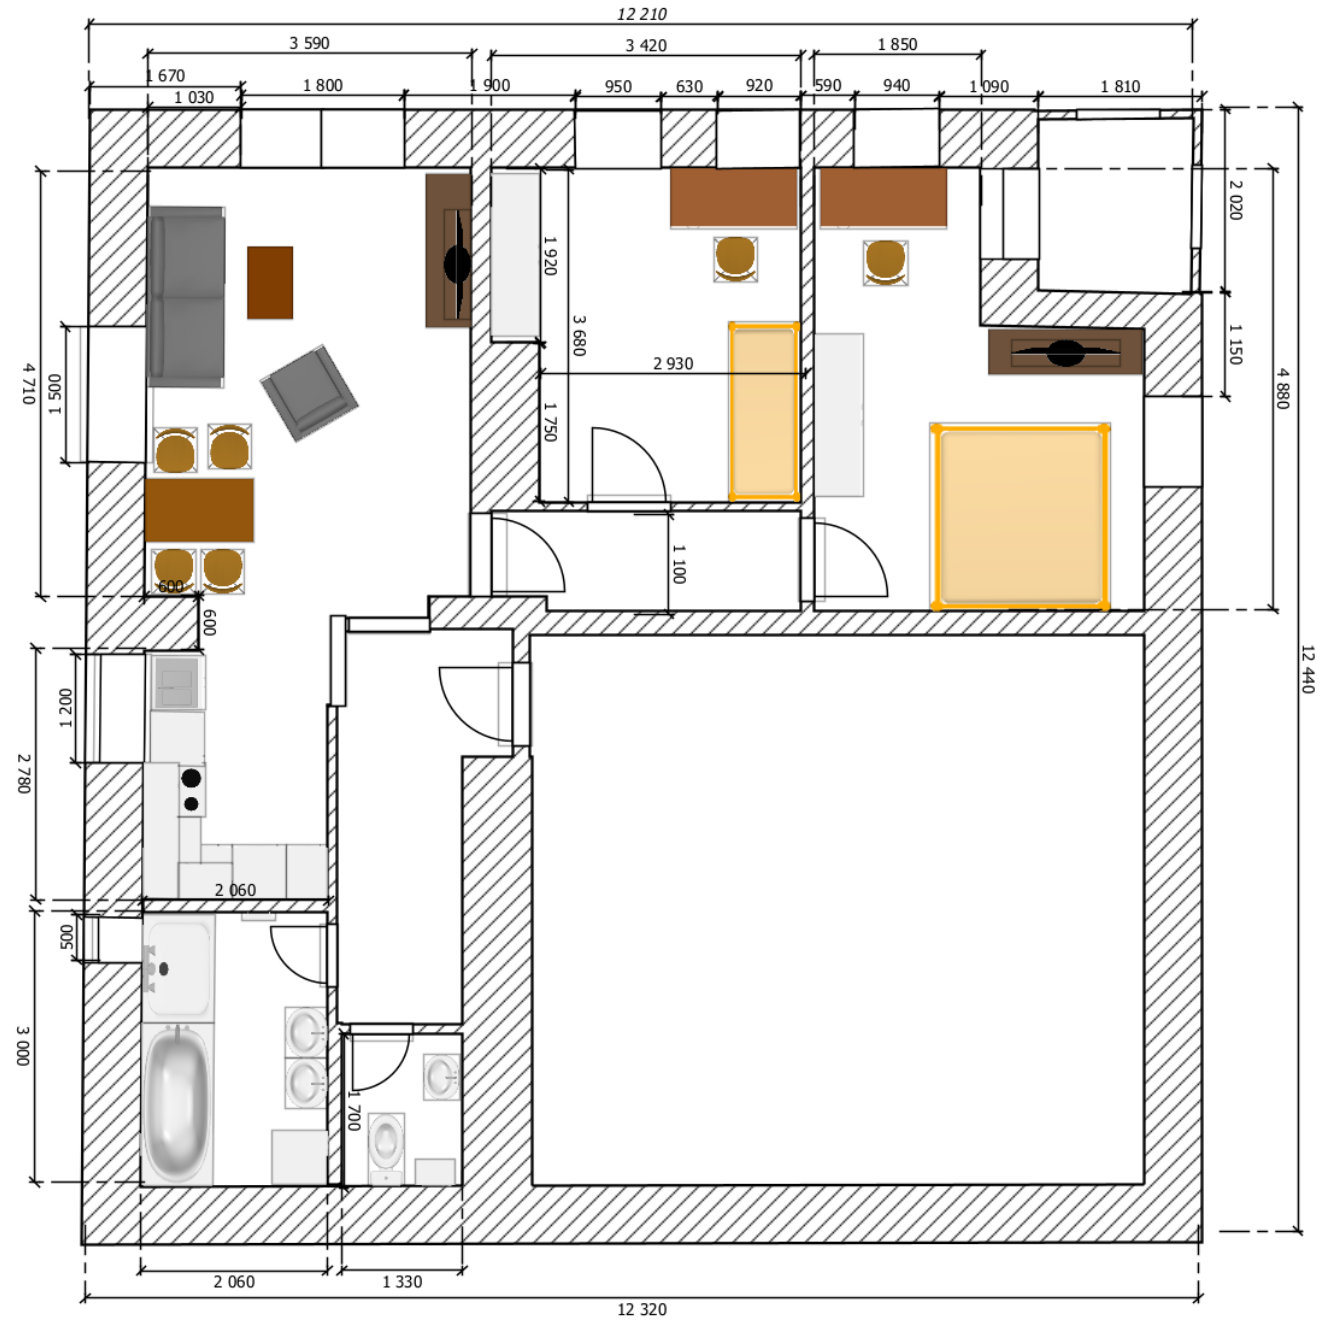

Designový byt-plány

LEGENDA MÍSTNOSTÍ - SO01 - RD - 1PP

Č.M.	NÁZEV MÍSTNOSTI	PLOCHA m ²	PODLAHA	STĚNY
001	CHODBA SE SCHODIŠTĚM	11,98	BETON	
002	SKLEP S KÓJEM	7,87	BETON	
003	SKLEP S KÓJEM	8,10	BETON	
004	SKLAD	6,23	BETON	
S.P.	CELKEM	34,23		
005	PŘEDSÍŇ	6,90	KER. DLAŽBA	KER. SZIL DO VÝŠKY 100 mm
006	WC	2,06	KER. DLAŽBA	KER. OBKLAD STĚN DO VÝŠKY 1000 mm
007	KOPELNA	5,86	KER. DLAŽBA	KER. OBKLAD STĚN DO VÝŠKY 1000 mm
008	KUCHYŇ	6,24	PVC	KER. OBKLAD KUCH. LAMKY
009	OBÝVACÍ POKOJ	17,14	PVC	
010	CHODBA	3,68	PVC	
011	POKOJ	11,71	PVC	
012	POKOJ	14,29	PVC	
BYT 1	CELKEM	67,96		
1PP	CELKEM	102,19		

LEGENDA HMOT

- STÁVAJÍCÍ ZDIVO Z CIHEL PLNÝCH PÁLENÝCH
- NOVÁ SDK PŘÍČKA DĚLÍCÍ BYTY (50kg/m²) TL 150 mm
- NOVÁ SDK PŘÍČKA TL 150 mm
- NOVÁ SDK PŘÍČKA TL 100 mm
- NOVÉ ZDIVO YTONG TL 450 mm
- NOVÉ ZDIVO YTONG TL 300 mm
- NOVÉ ZDIVO YTONG TL 250 mm
- NOVÉ ZDIVO YTONG TL 200 mm
- NOVÉ ZDIVO YTONG TL 100 mm
- ZEMINA
- BOURANÉ KONSTRUKCE
- NOVÉ KONSTRUKCE

Designový byt - dispozice

SDK nižší pohled s LED páskami

SDK pro závěs

Rozvody elektro

1PP

Zásuvka

Vypínač

Zapuštěné světlo v
SDK