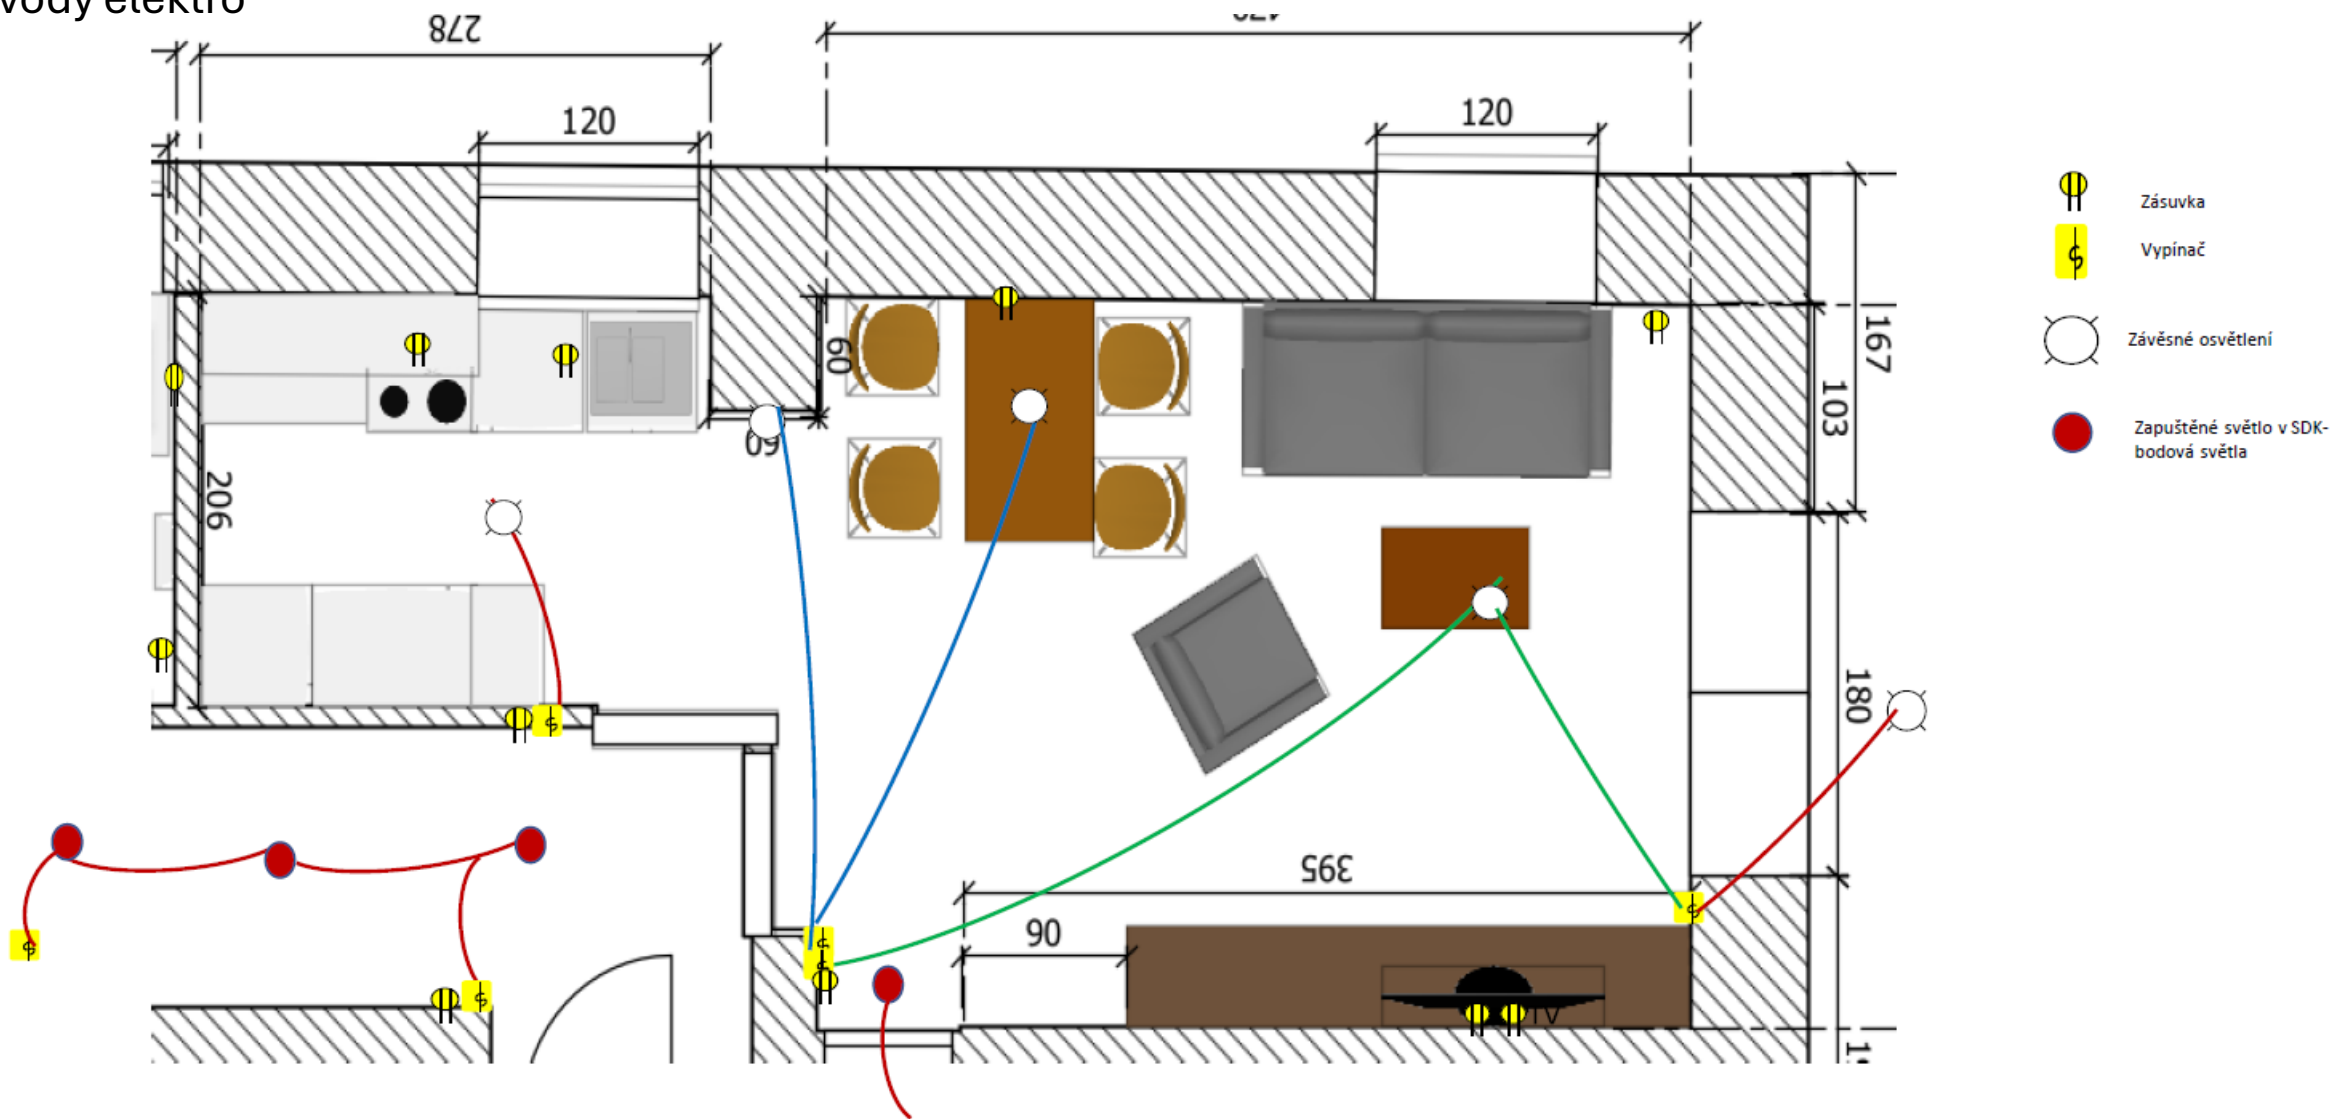

Rozvody elektro

1PP pokoje + chodbička

Rozvody elektro

	E	Přívod 400V
		EI.zásuvka
	3	Trojzásuvka

2x zásuvky na zdi
Dvojvypínač na 2x
osvětlení a pod
linkou- z každé
strany

Rozvody elektro

1PP kuchyň + obývací pokoj

Rozvody elektro

1PP Chodbička

.

-  Zásuvka
-  Vypínač
-  Zapuštěné světlo v SDK- bodová světla
-  El. vývod na zrcadlo se světlem
-  Závěsné osvětlení