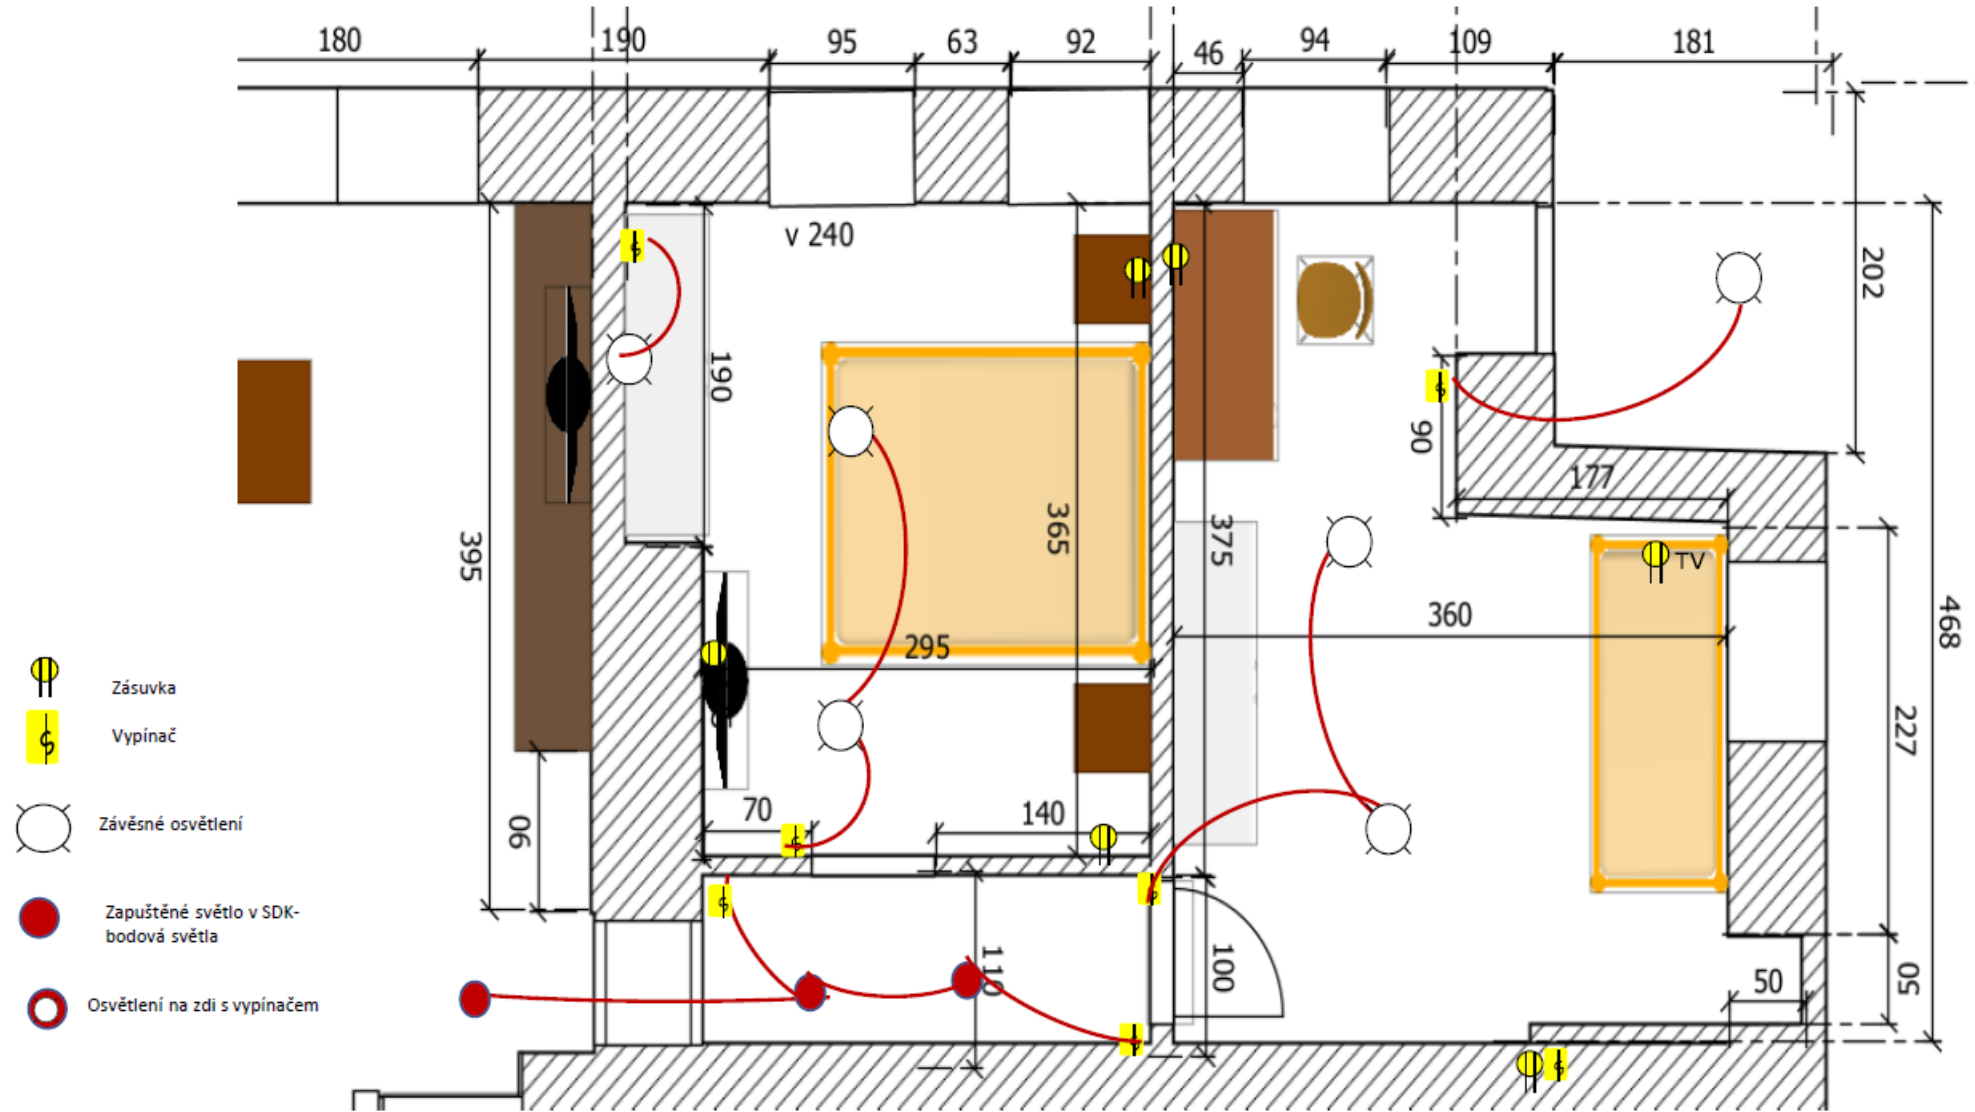

Závěsné
osvětlení

El. vývod na osvětlení

Rozvody elektro

1PP Koupelna

Zásuvka

Vypínač

Zapuštěné světlo v SDK-bodová světla

El. vývod na zrcadlo se světlem

Rozvody elektro

1PP pokoje + chodbička

Rozvody elektro

	E	Přívod 400V
		EI.zásuvka
	3	Trojzásuvka

2x zásuvky na zdi
Dvojvypínač na 2x
osvětlení a pod
linkou- z každé
strany

Rozvody elektro

1PP kuchyň + obývací pokoj