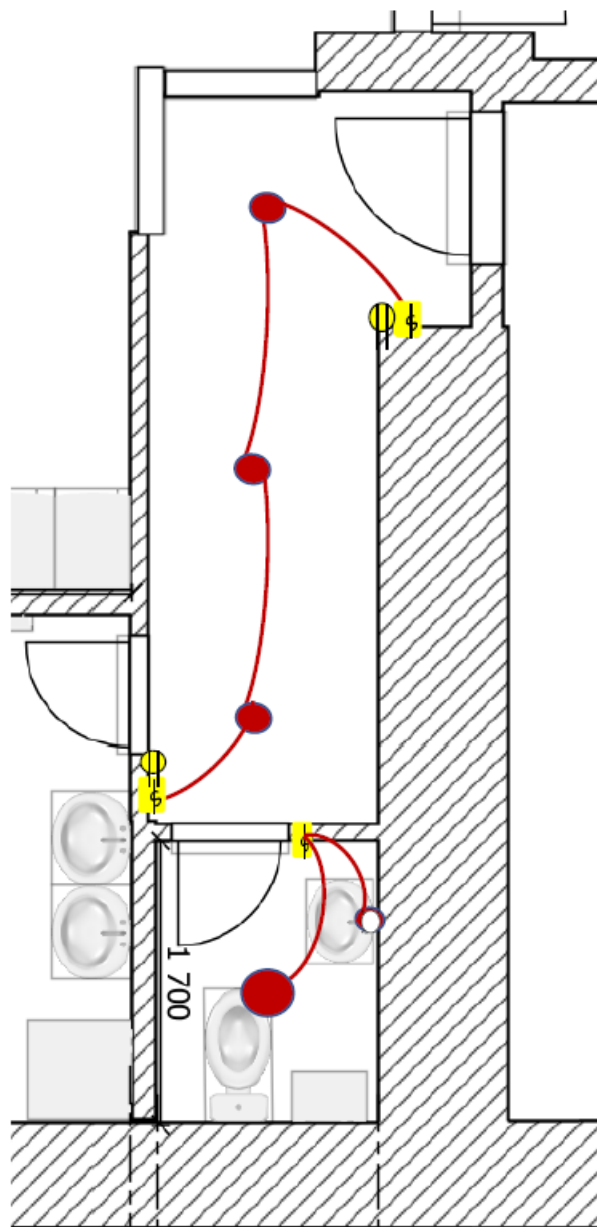

Závěsné
osvětlení

El. vývod na osvětlení

Rozvody elektro

1PP Koupelna

Zásuvka

Vypínač

Zapuštěné světlo v SDK-bodová světla

El. vývod na zrcadlo se světlem

Rozvody elektro

1PP pokoje + chodbička

Rozvody elektro

	E	Přívod 400V
		EI.zásuvka
	3	Trojzásuvka

2x zásuvky na zdi
Dvojvypínač na 2x
osvětlení a pod
linkou- z každé
strany

Rozvody elektro

1PP kuchyň + obývací pokoj

Rozvody elektro

1PP Chodbička

.

-  Zásuvka
-  Vypínač
-  Zapuštěné světlo v SDK- bodová světla
-  El. vývod na zrcadlo se světlem
-  Závěsné osvětlení