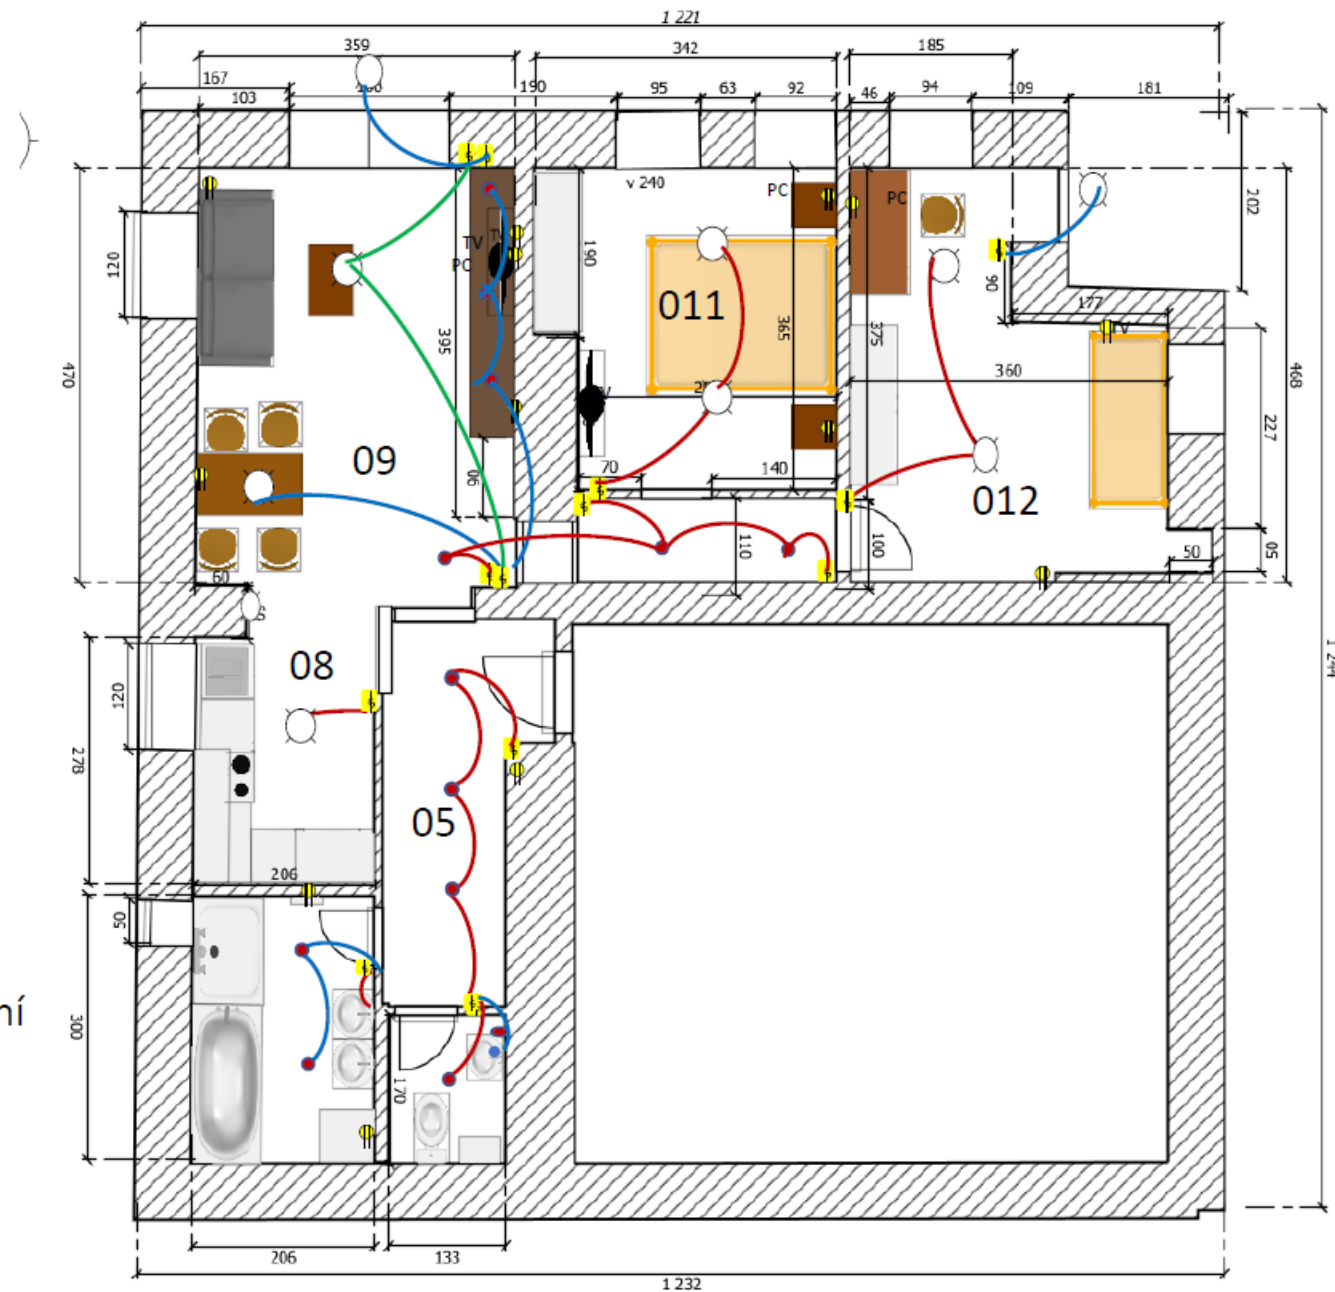

Designový byt-plány

LEGENDA MÍSTNOSTÍ - SO01 - RD - 1PP

Č.M.	NÁZEV MÍSTNOSTI	PLOCHA m ²	PODLAHA	STĚNY
001	CHODBA SE SCHODIŠTĚM	11,98	BETON	
002	SKLEP S KÓJEM	7,87	BETON	
003	SKLEP S KÓJEM	8,10	BETON	
004	SKLAD	6,23	BETON	
S.P.	CELKEM	34,23		
005	PŘEDSÍŇ	6,90	KER. DLAŽBA	KER. SZIL DO VÝŠKY 100 mm
006	WC	2,06	KER. DLAŽBA	KER. OBKLAD STĚN DO VÝŠKY 1000 mm
007	KOPELNA	5,86	KER. DLAŽBA	KER. OBKLAD STĚN DO VÝŠKY 1000 mm
008	KUCHYŇ	6,24	PVC	KER. OBKLAD KUCH. LAMKY
009	OBÝVACÍ POKOJ	17,14	PVC	
010	CHODBA	3,68	PVC	
011	POKOJ	11,71	PVC	
012	POKOJ	14,29	PVC	
BYT 1	CELKEM	67,96		
1PP	CELKEM	102,19		

Designový byt - dispozice

SDK nižší pohled s LED páskami

SDK pro závěs

Rozvody elektro

1PP

Zásuvka

Vypínač

Zapuštěné světlo v
SDK

Závěsné
osvětlení

El. vývod na osvětlení

Rozvody elektro

1PP Koupelna

Zásuvka

Vypínač

Zapuštěné světlo v SDK-bodová světla

El. vývod na zrcadlo se světlem

Rozvody elektro

1PP pokoje + chodbička

Rozvody elektro

	E	Přívod 400V
		EI.zásuvka
	3	Trojzásuvka

2x zásuvky na zdi
Dvojvypínač na 2x
osvětlení a pod
linkou- z každé
strany

Rozvody elektro

1PP kuchyň + obývací pokoj