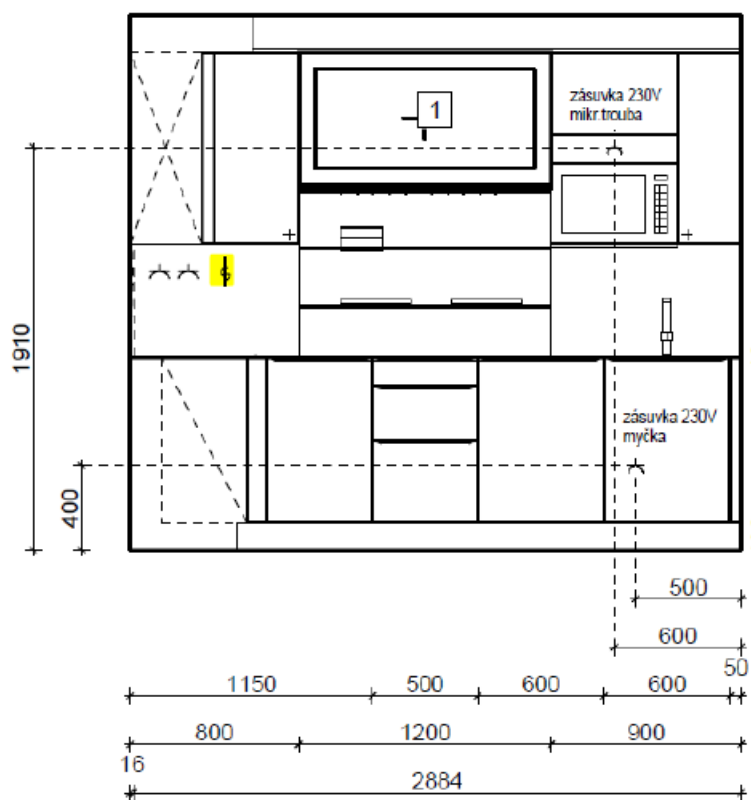

Rozvody elektro

1PP pokoje + chodbička

Rozvody elektro

	E	Přívod 400V
		EI.zásuvka
	3	Trojzásuvka

2x zásuvky na zdi
Dvojvypínač na 2x
osvětlení a pod
linkou- z každé
strany

Rozvody elektro

1PP kuchyň + obývací pokoj