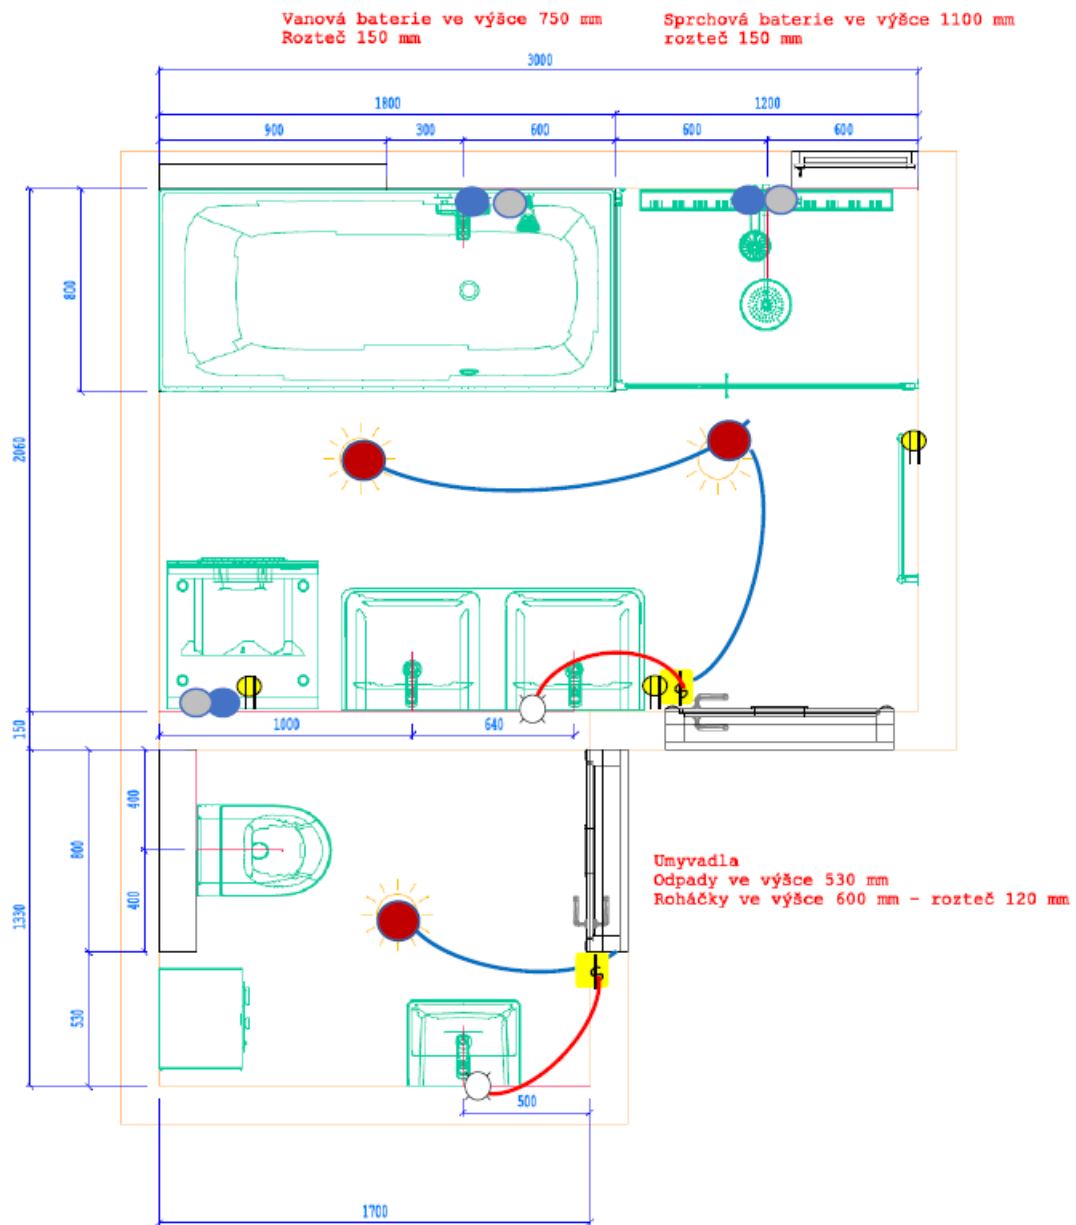

Designový byt - dispozice

SDK nižší pohled s LED páskami

SDK pro závěs

Rozvody elektro

1PP

Zásuvka

Vypínač

Zapuštěné světlo v
SDK

Závěsné
osvětlení

El. vývod na osvětlení

Rozvody elektro

1PP Koupelna

Zásuvka

Vypínač

Zapuštěné světlo v SDK-bodová světla

El. vývod na zrcadlo se světlem

Rozvody elektro

1PP pokoje + chodbička

Rozvody elektro

	E	Přívod 400V
		EI.zásuvka
	3	Trojzásuvka

2x zásuvky na zdi
Dvojvypínač na 2x
osvětlení a pod
linkou- z každé
strany

Rozvody elektro

1PP kuchyň + obývací pokoj

Rozvody elektro

1PP Chodbička

.

-  Zásuvka
-  Vypínač
-  Zapuštěné světlo v SDK- bodová světla
-  El. vývod na zrcadlo se světlem
-  Závěsné osvětlení