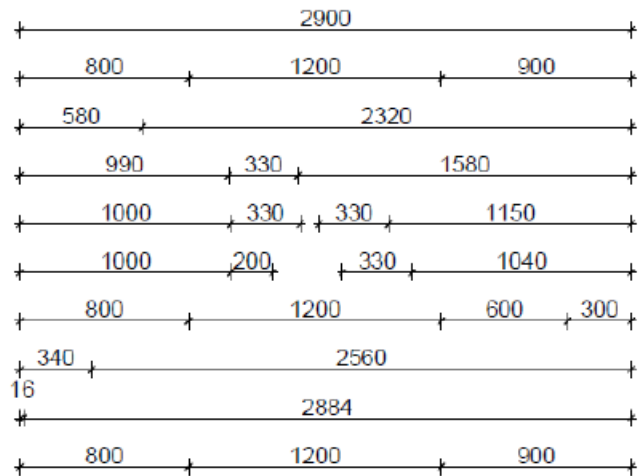

Rozvody elektro

	E	Přívod 400V
		EI.zásuvka
	3	Trojzásuvka