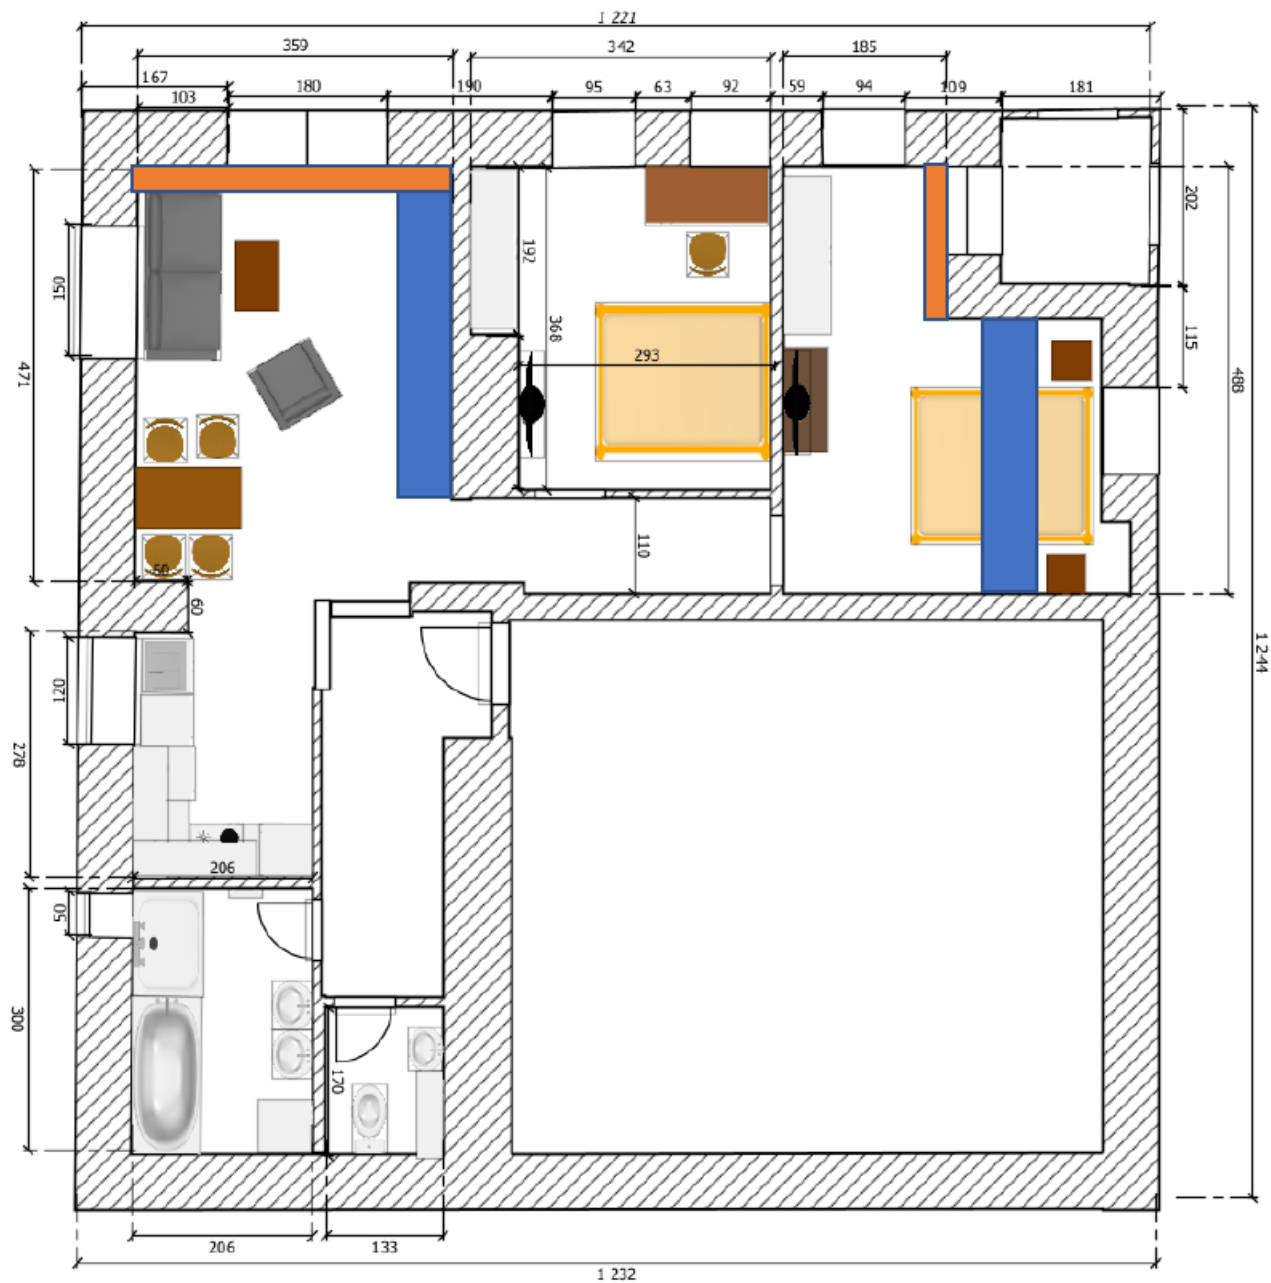

Designový byt-plány

LEGENDA MÍSTNOSTÍ - SO01 - RD - 1PP

Č.M.	NÁZEV MÍSTNOSTI	PLOCHA m ²	PODLAHA	STĚNY
001	CHODBA SE SCHODIŠTĚM	11,98	BETON	
002	SKLEP S KÓJEM	7,87	BETON	
003	SKLEP S KÓJEM	8,10	BETON	
004	SKLAD	6,23	BETON	
S.P.	CELKEM	34,23		
005	PŘEDSÍŇ	6,90	KER. DLAŽBA	KER. SZIL DO VÝŠKY 100 mm
006	WC	2,06	KER. DLAŽBA	KER. OBKLAD STĚN DO VÝŠKY 1000 mm
007	KOPELNA	5,86	KER. DLAŽBA	KER. OBKLAD STĚN DO VÝŠKY 1000 mm
008	KUCHYŇ	6,24	PVC	KER. OBKLAD KUCH. LAMKY
009	OBÝVACÍ POKOJ	17,14	PVC	
010	CHODBA	3,68	PVC	
011	POKOJ	11,71	PVC	
012	POKOJ	14,29	PVC	
BYT 1	CELKEM	67,96		
1PP	CELKEM	102,19		

LEGENDA HMOT

- STÁVAJÍCÍ ZDIVO Z CIHEL PLNÝCH PÁLENÝCH
- NOVÁ SDK PŘÍČKA DĚLÍCÍ BYTY (50kg/m²) TL 150 mm
- NOVÁ SDK PŘÍČKA TL 150 mm
- NOVÁ SDK PŘÍČKA TL 100 mm
- NOVÉ ZDIVO YTONG TL 450 mm
- NOVÉ ZDIVO YTONG TL 300 mm
- NOVÉ ZDIVO YTONG TL 250 mm
- NOVÉ ZDIVO YTONG TL 200 mm
- NOVÉ ZDIVO YTONG TL 100 mm
- ZEMINA
- BOURANÉ KONSTRUKCE
- NOVÉ KONSTRUKCE

Designový byt - dispozice

SDK nižší pohled s LED páskami

SDK pro závěs

Rozvody elektro

1PP

Zásuvka

Vypínač

Zapuštěné světlo v
SDK