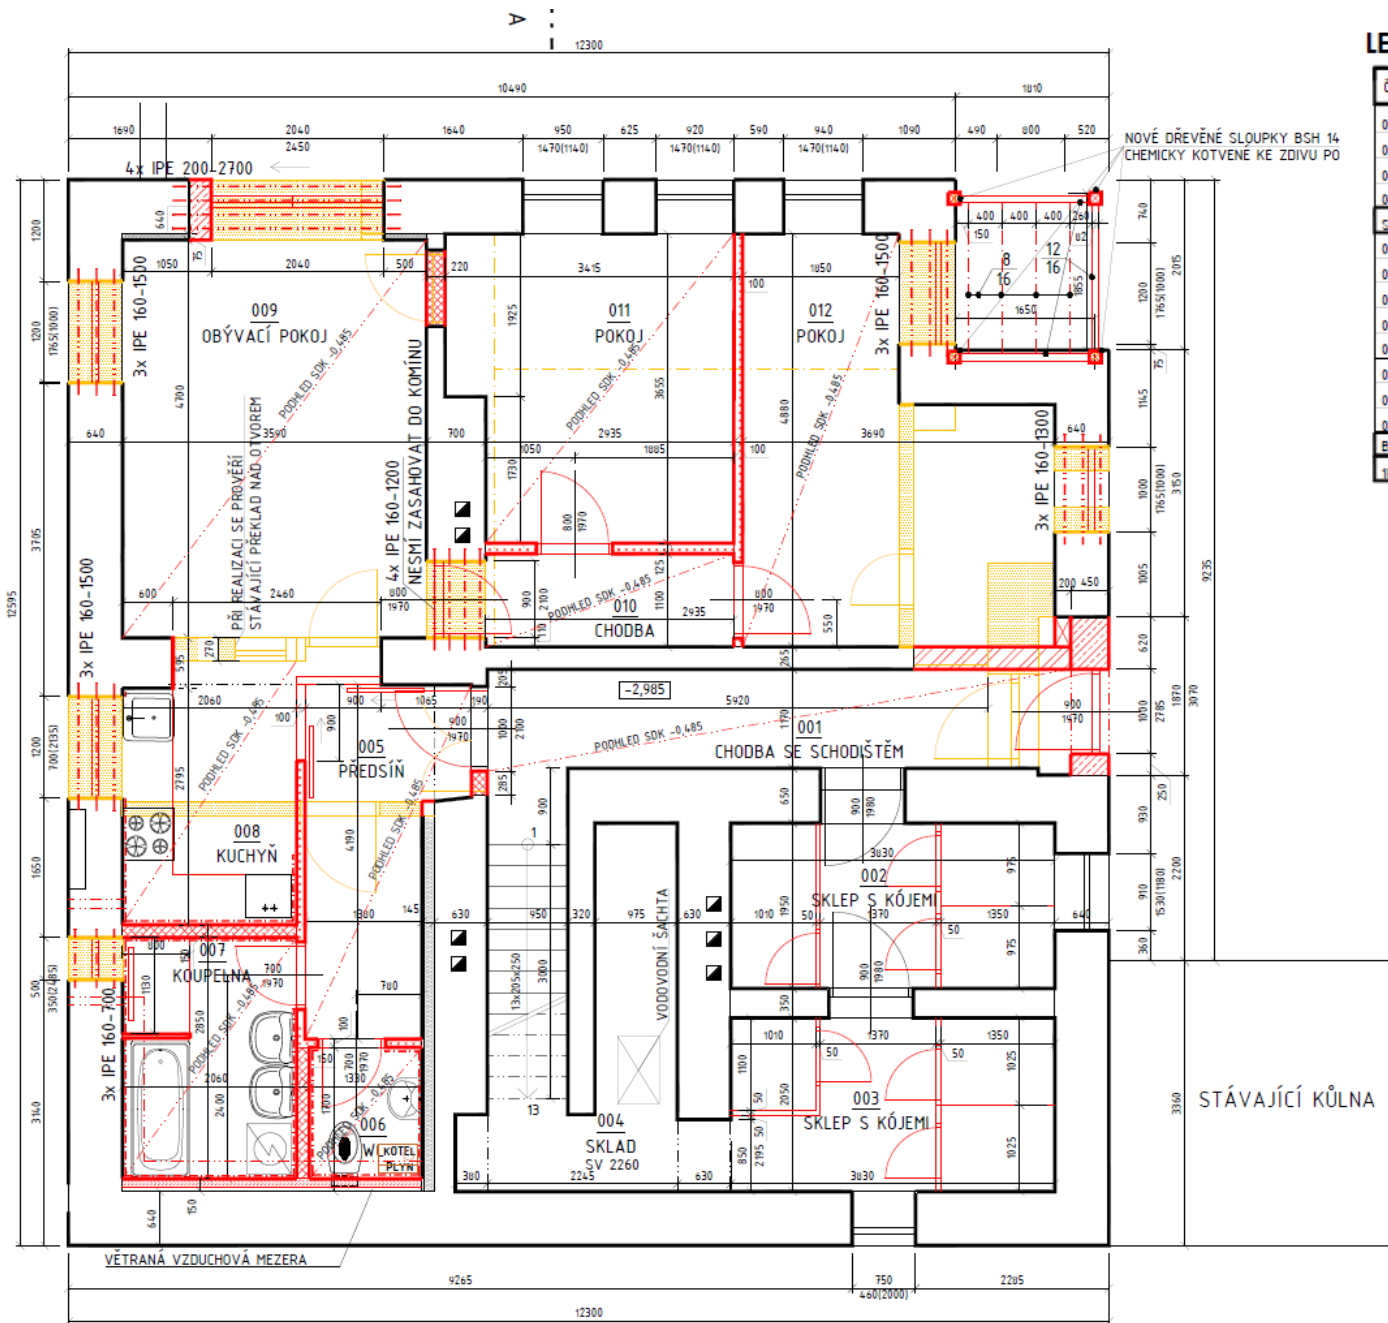

Designový byt-plány

LEGENDA MÍSTNOSTÍ - SO01 - RD - 1PP

Č.M.	NÁZEV MÍSTNOSTI	PLOCHA m ²	PODLAHA	STĚNY
001	CHODBA SE SCHODIŠTĚM	11,98	BETON	
002	SKLEP S KÓJEM	7,87	BETON	
003	SKLEP S KÓJEM	8,10	BETON	
004	SKLAD	6,23	BETON	
S.P.	CELKEM	34,23		
005	PŘEDSÍŇ	6,90	KER. DLAŽBA	KER. SZIL DO VÝŠKY 100 mm
006	WC	2,06	KER. DLAŽBA	KER. OBKLAD STĚN DO VÝŠKY 1000 mm
007	KOPELNA	5,86	KER. DLAŽBA	KER. OBKLAD STĚN DO VÝŠKY 1000 mm
008	KUCHYŇ	6,24	PVC	KER. OBKLAD KUCH. LAMKY
009	OBÝVACÍ POKOJ	17,14	PVC	
010	CHODBA	3,68	PVC	
011	POKOJ	11,71	PVC	
012	POKOJ	14,29	PVC	
BYT 1	CELKEM	67,96		
1PP	CELKEM	102,19		

LEGENDA HMOT

- STÁVAJÍCÍ ZDIVO Z CIHEL PLNÝCH PÁLENÝCH
- NOVÁ SDK PŘÍČKA DĚLÍCÍ BYTY (50kg/m²) TL 150 mm
- NOVÁ SDK PŘÍČKA TL 150 mm
- NOVÁ SDK PŘÍČKA TL 100 mm
- NOVÉ ZDIVO YTONG TL 450 mm
- NOVÉ ZDIVO YTONG TL 300 mm
- NOVÉ ZDIVO YTONG TL 250 mm
- NOVÉ ZDIVO YTONG TL 200 mm
- NOVÉ ZDIVO YTONG TL 100 mm
- ZEMINA
- BOURANÉ KONSTRUKCE
- NOVÉ KONSTRUKCE

Designový byt - dispozice

SDK nižší pohled s LED páskami

SDK pro závěs

Rozvody elektro

1PP

Zásuvka

Vypínač

Zapuštěné světlo v
SDK