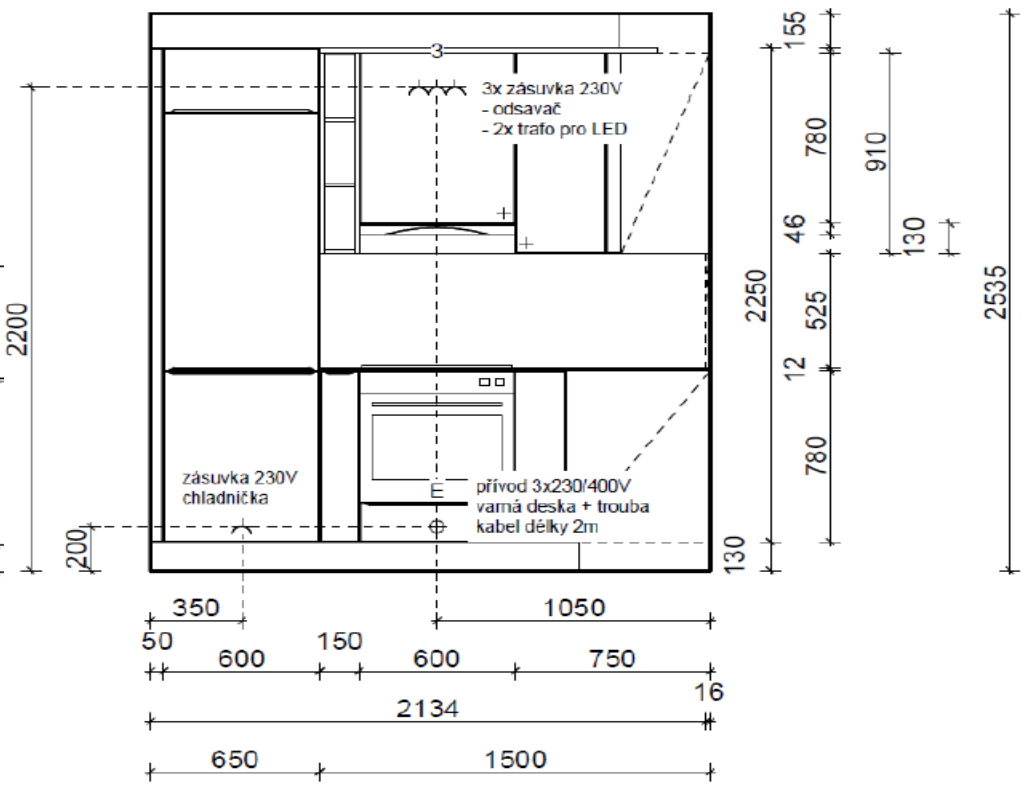

Rozvody elektro

1PP pokoje + chodbička

Rozvody elektro

	E	Přívod 400V
		EI.zásuvka
	3	Trojzásuvka

2x zásuvky na zdi
Dvojvypínač na 2x
osvětlení a pod
linkou- z každé
strany

Rozvody elektro

1PP kuchyň + obývací pokoj