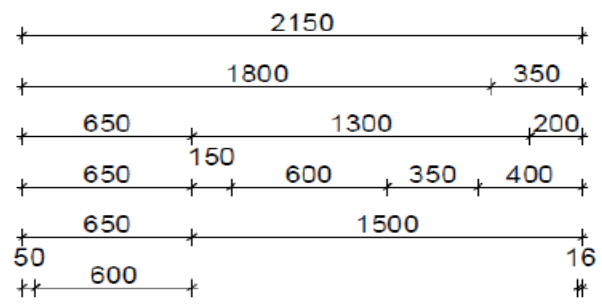

Rozvody elektro

	E	Přívod 400V
		EI.zásuvka
	3	Trojzásuvka