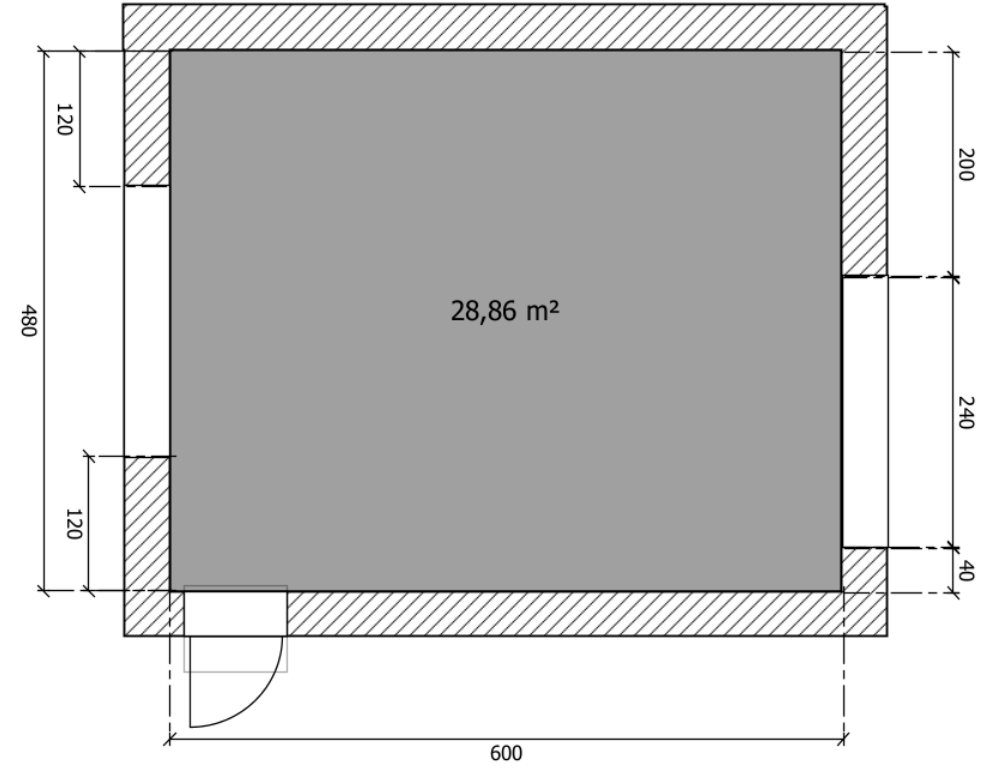

Nebytový prostor-kancelář 32,17m²

Garáž 28,86m²

-  Zásuvka
-  Vypínač
-  Závěsné světlo
-  Zapuštěné světlo v SDK-
bodová světla

● Vývod vody a odpadu

■ Radiátor

Radiator

V. stropu 2300