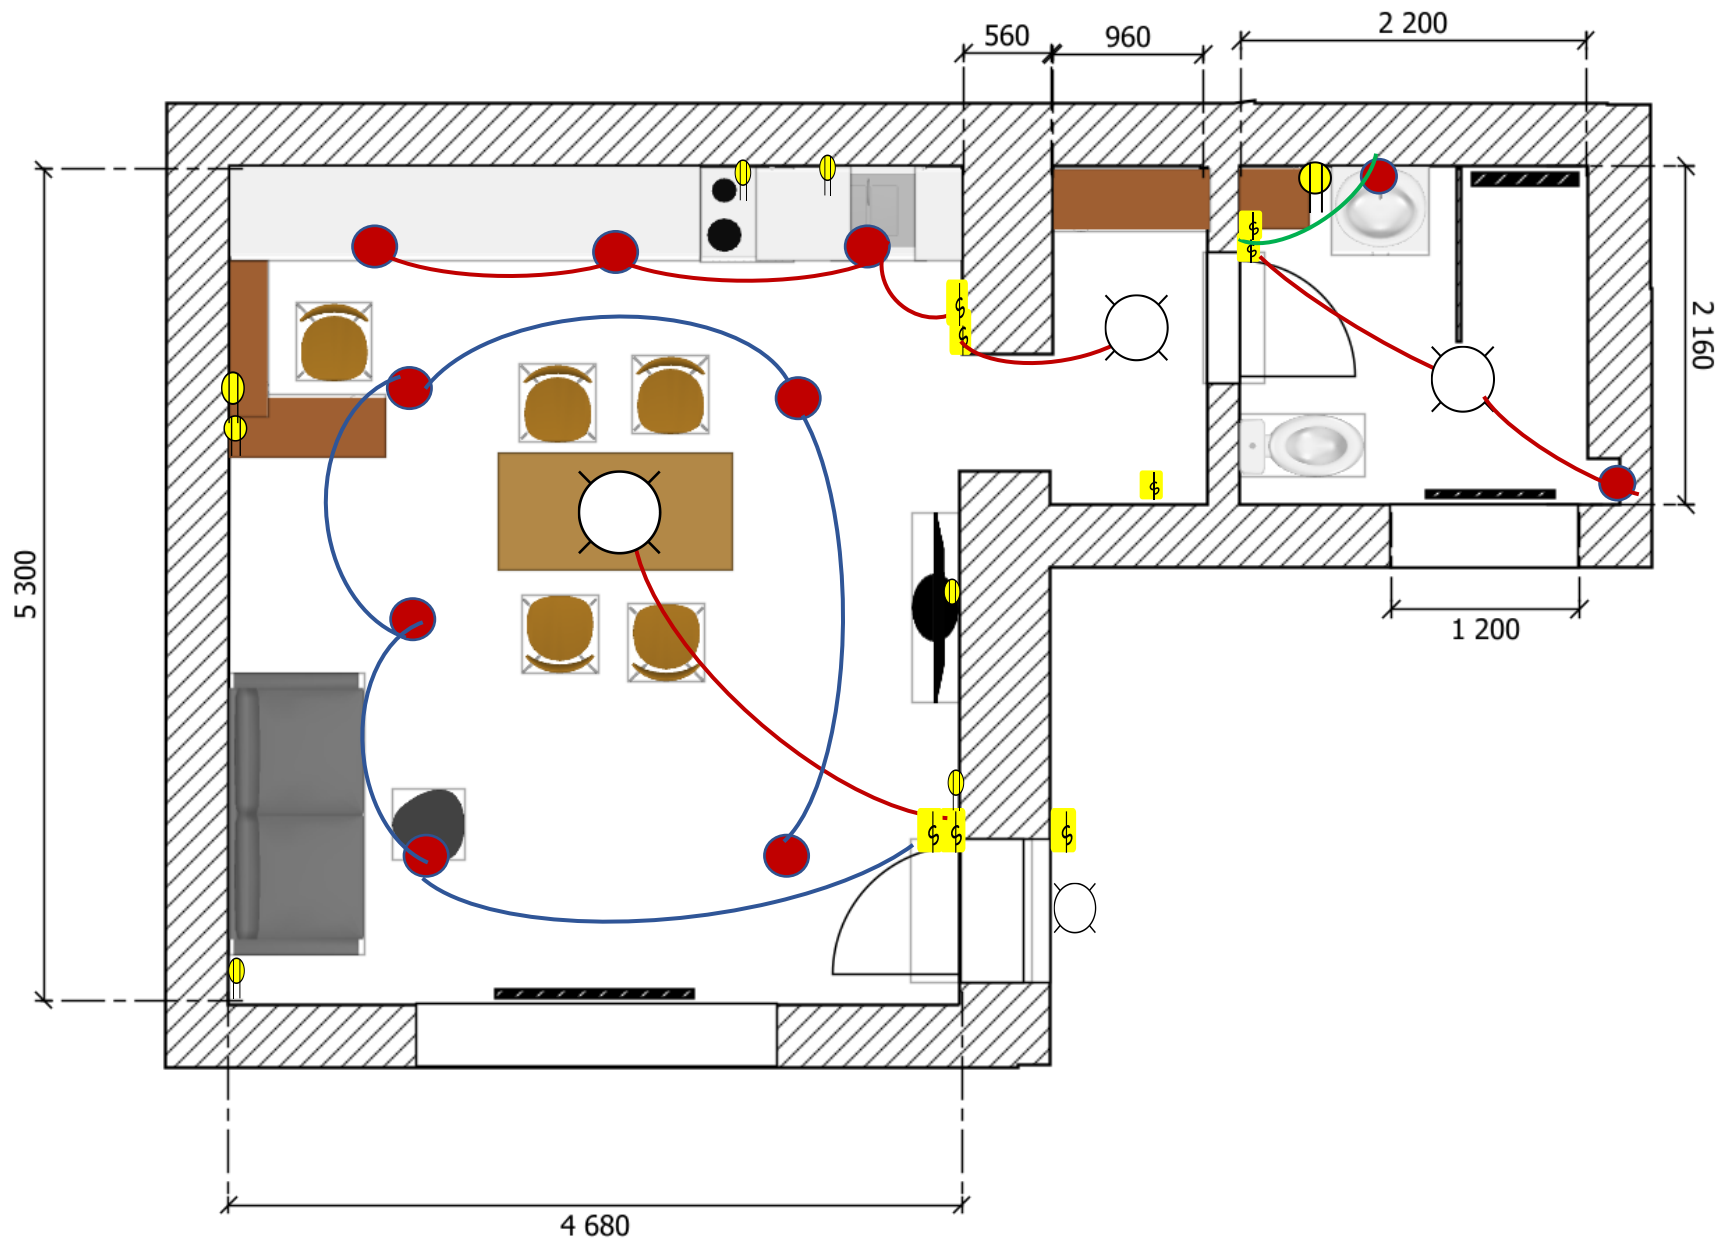

Nebytový prostor-kancelář 32,17m²

Garáž 28,86m²

-  Zásuvka
-  Vypínač
-  Závěsné světlo
-  Zapuštěné světlo v SDK-
bodová světla

● Vývod vody a odpadu

■ Radiátor

Radiator

V. stropu 2300