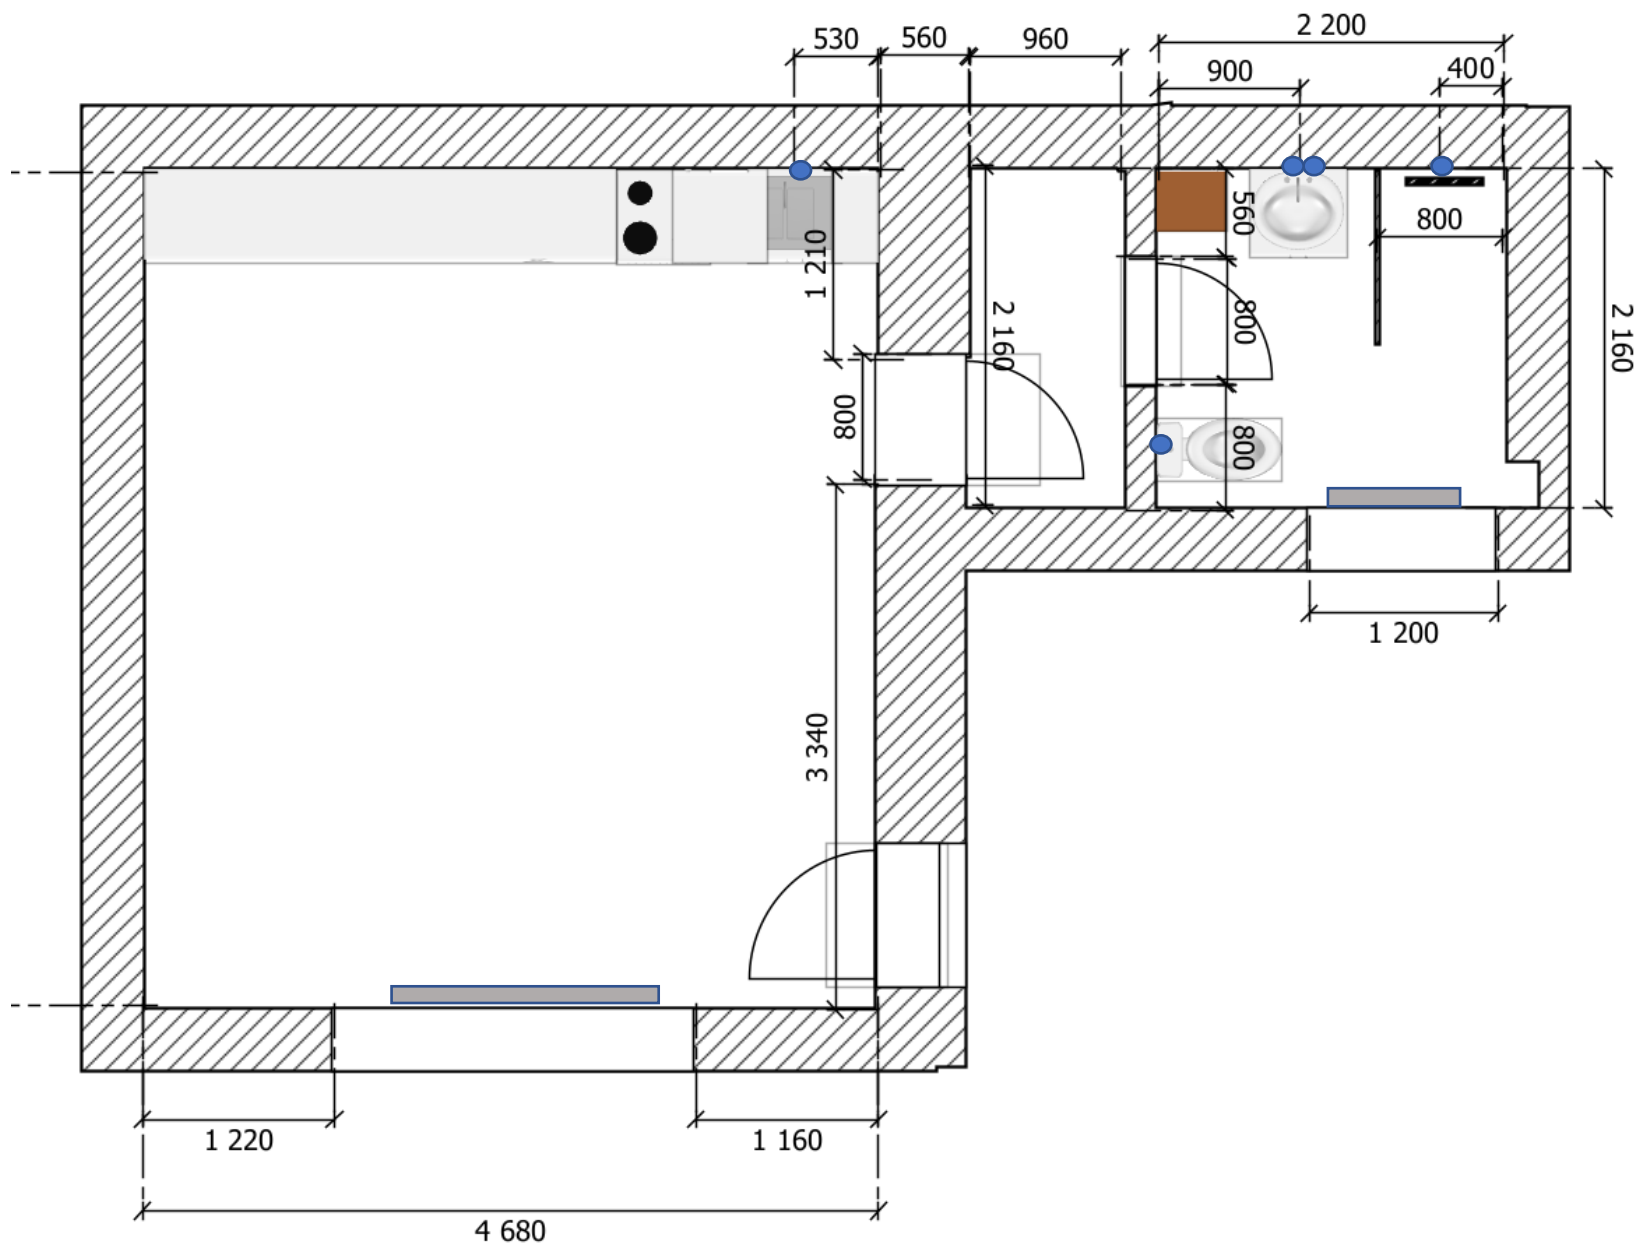

Nebytový prostor-kancelář 32,17m²

Garáž 28,86m²

-  Zásuvka
-  Vypínač
-  Závěsné světlo
-  Zapuštěné světlo v SDK-
bodová světla

● Vývod vody a odpadu

■ Radiátor

Radiator

V. stropu 2300