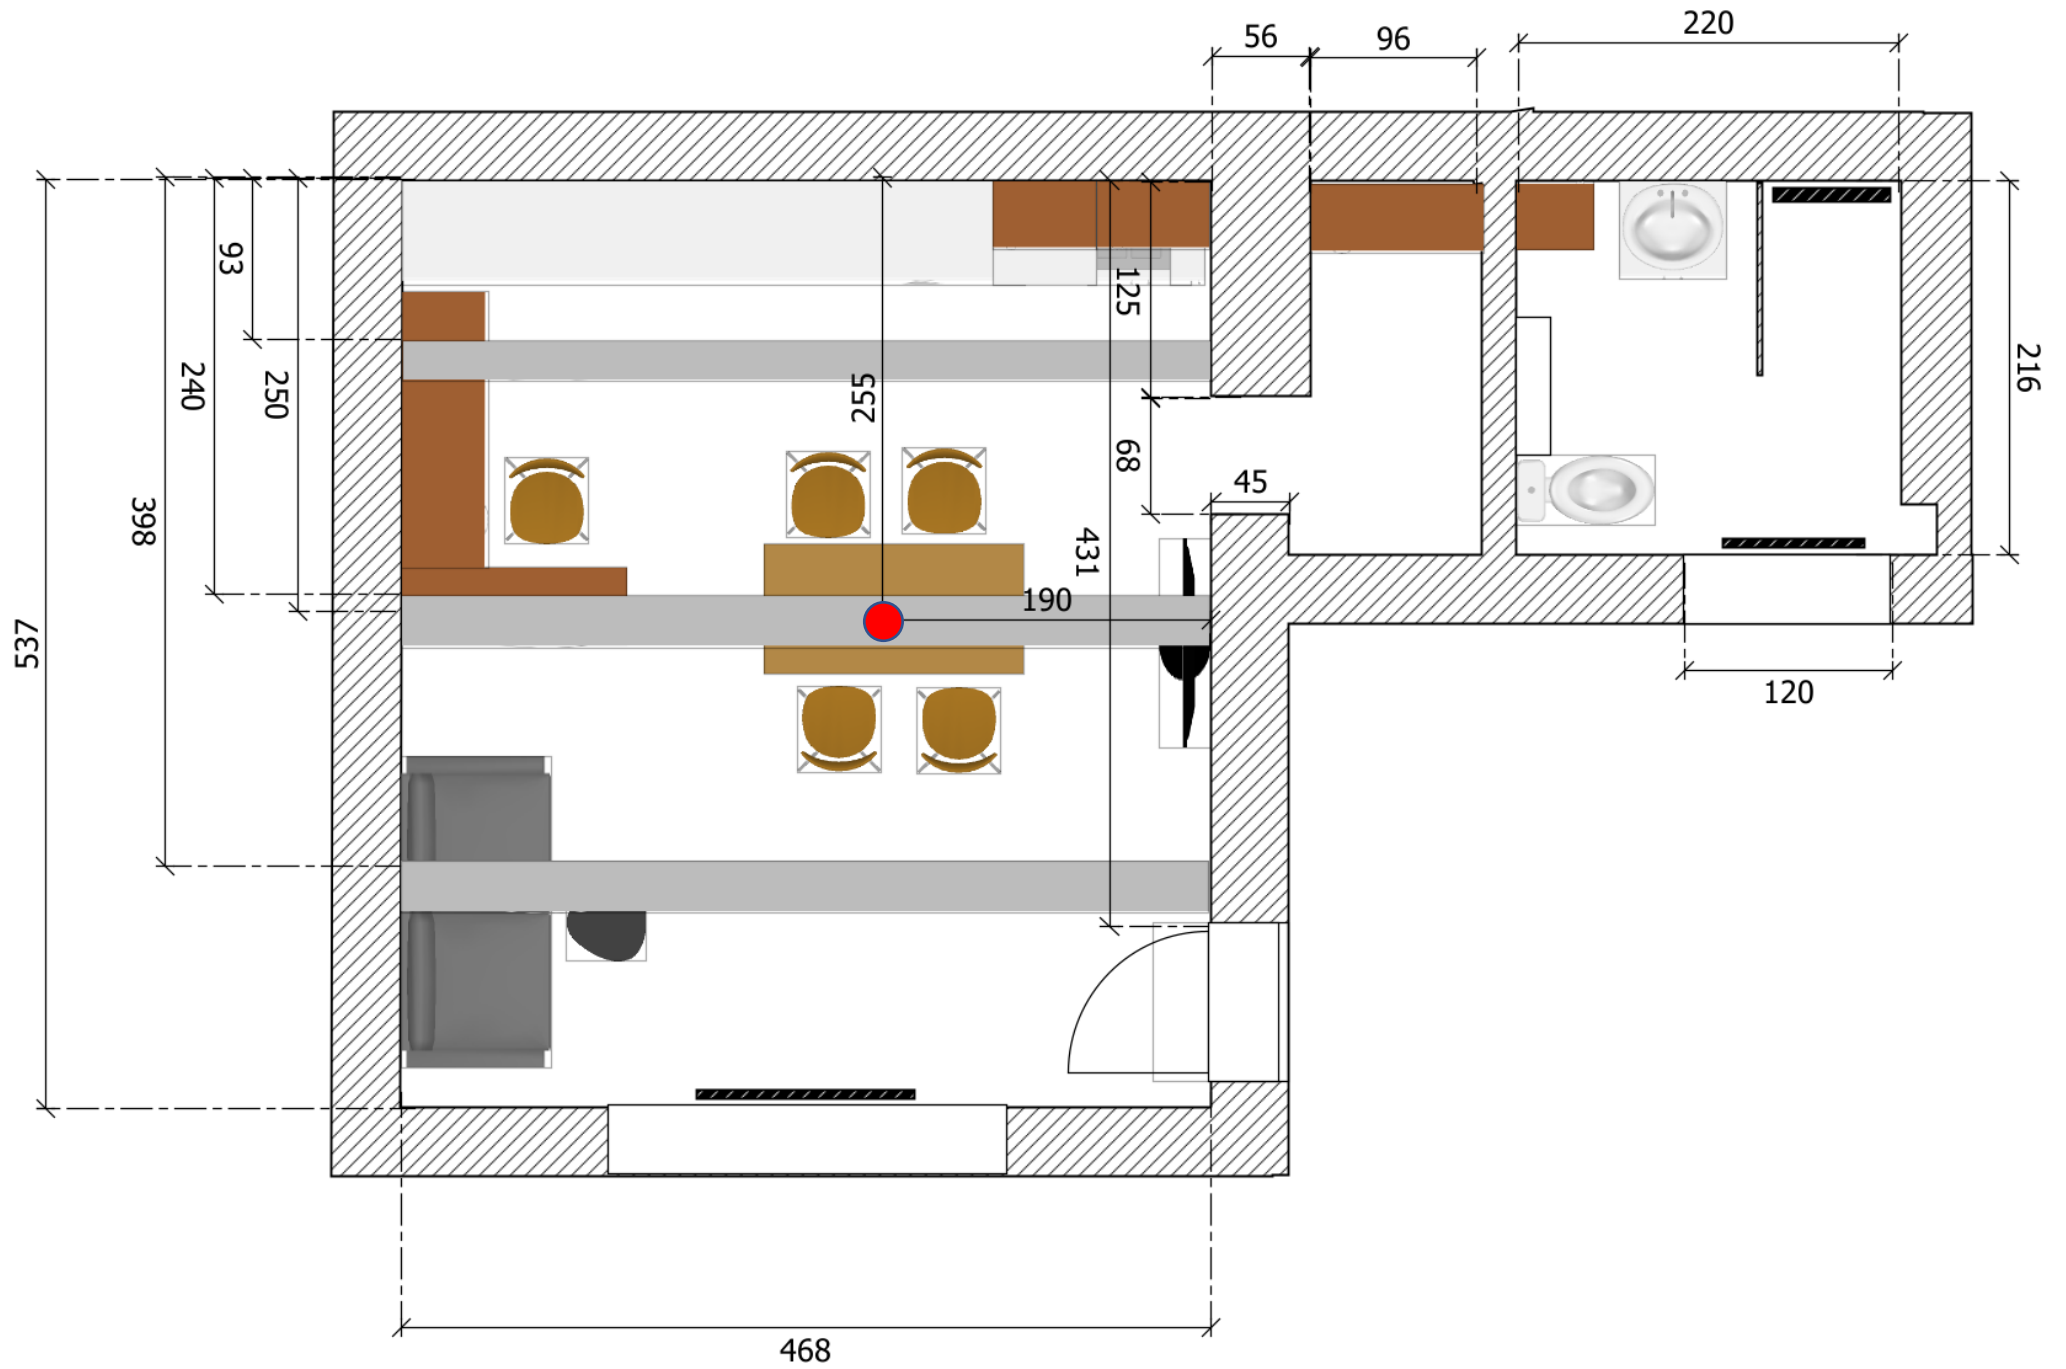

Nebytový prostor-kancelář 32,17m²

Garáž 28,86m²

-  Zásuvka
-  Vypínač
-  Závěsné světlo
-  Zapuštěné světlo v SDK-
bodová světla

● Vývod vody a odpadu

■ Radiátor

Radiator

V. stropu 2300