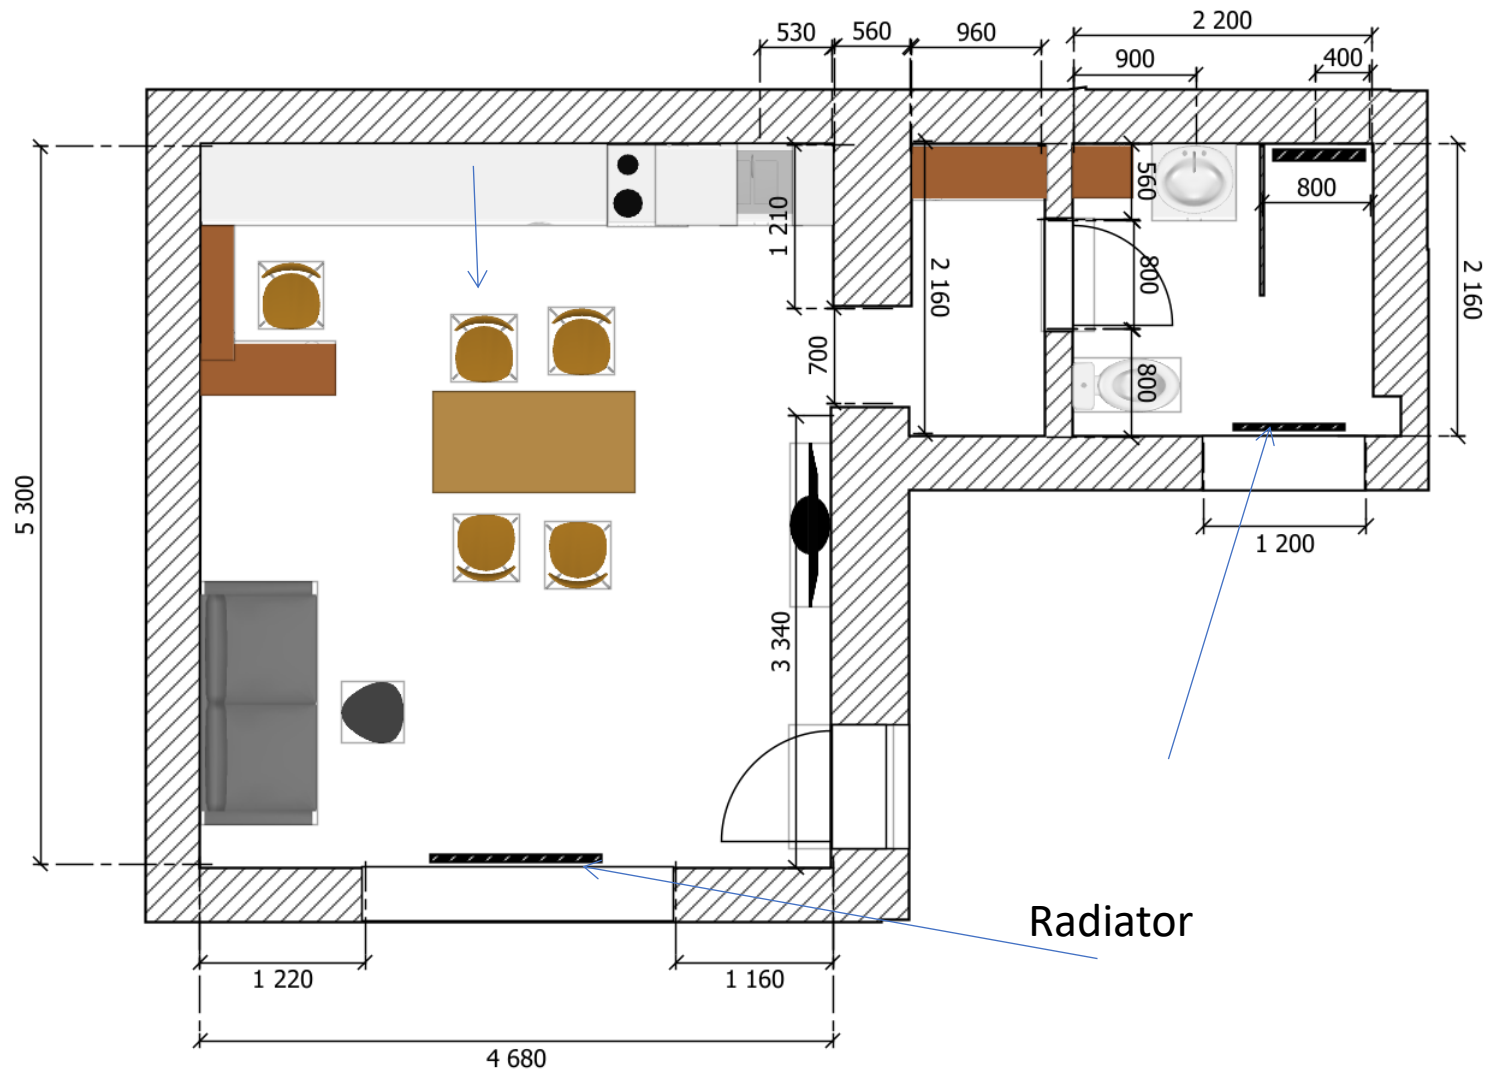

Nebytový prostor-kancelář 32,17m²

Garáž 28,86m²

-  Zásuvka
-  Vypínač
-  Závěsné světlo
-  Zapuštěné světlo v SDK-
bodová světla

● Vývod vody a odpadu

■ Radiátor

Radiator

V. stropu 2300