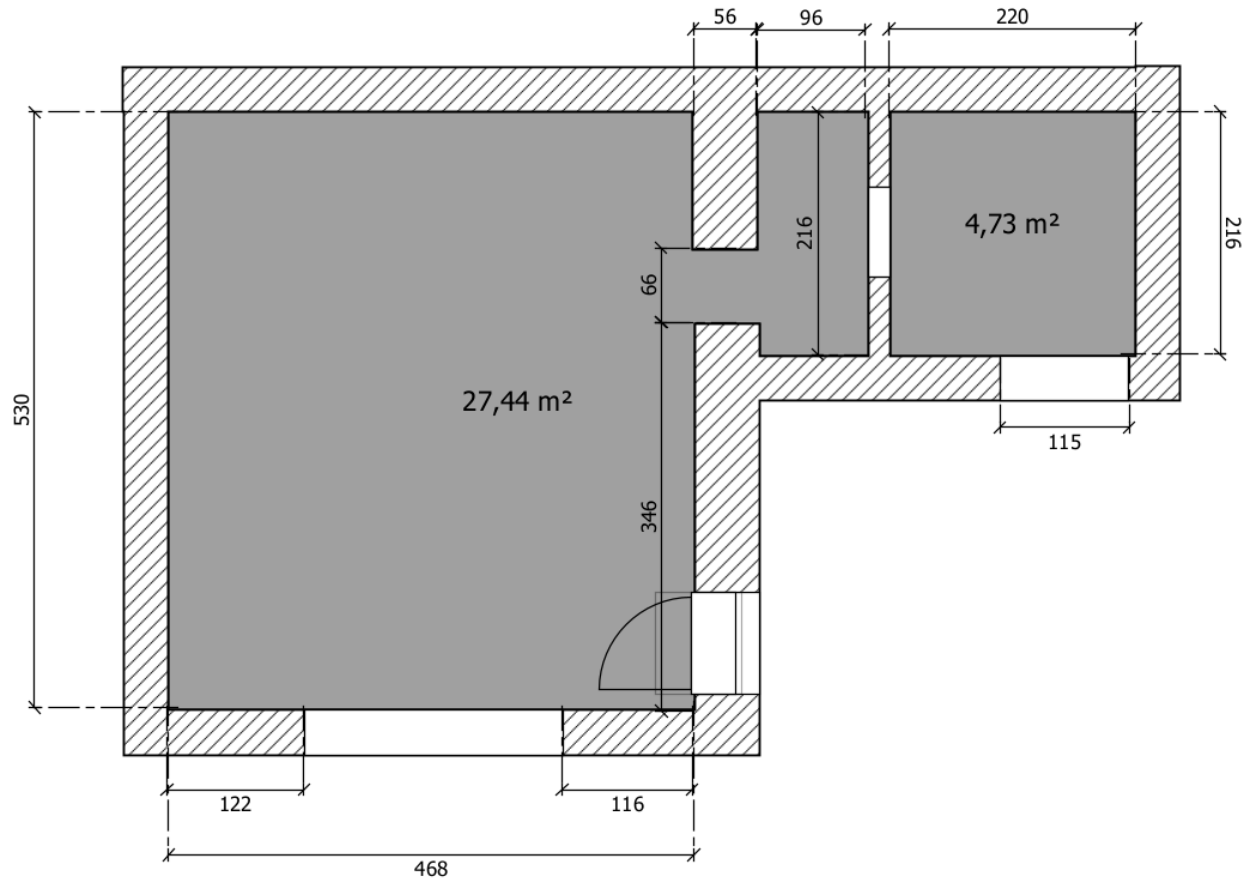

Nebytový prostor-kancelář 32,17m²

Garáž 28,86m²

-  Zásuvka
-  Vypínač
-  Závěsné světlo
-  Zapuštěné světlo v SDK-
bodová světla

● Vývod vody a odpadu

■ Radiátor

Radiator

V. stropu 2300