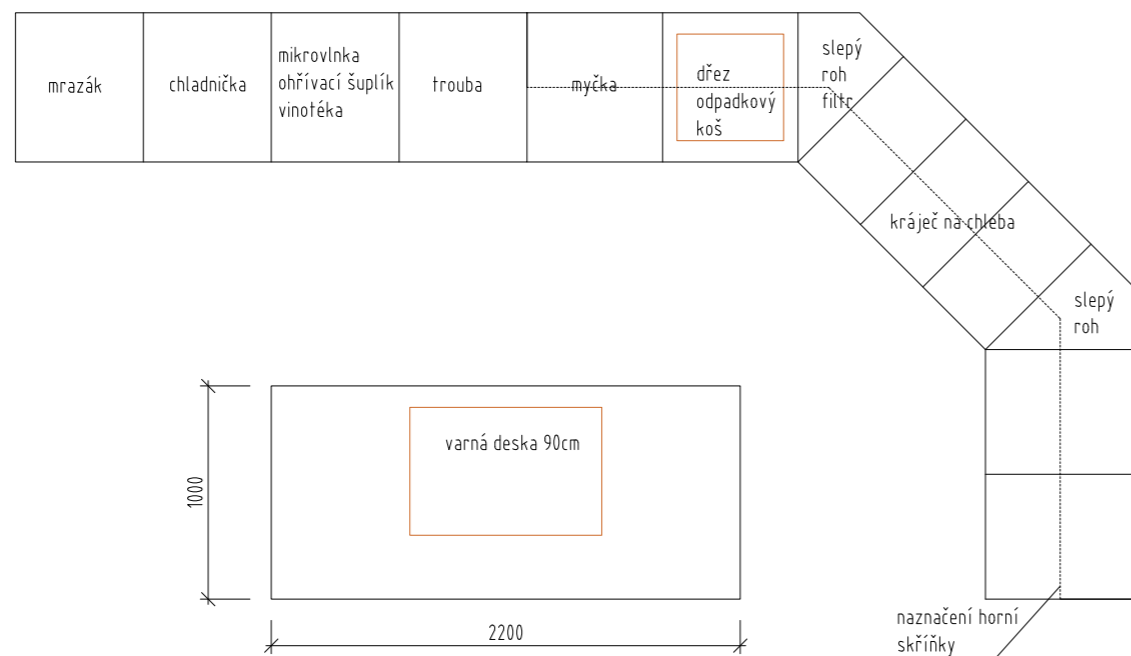

STRAKA KUCHYNĚ VERZE 4 - 31.03.2022

ZMĚNY

1) místo původních polic vnitřní šuplík, dtdl+přední čelo sklo kouřové, vlastní dvířka (nově dvířka šuplíky+dvířka mrazák)

2) mrazák má vlastní otvírání, horní linie mezi mrazákem a šuplíky musí navazovat na linii mezi ohřívacím šuplíkem a mikrovlnkou, otvírání servo

3) otvírání servo, zůstává původní otvírání levé

4) obrácené otvírání dvířek, nově levé

5) doplněn dávkovač, bude dodán od klienta společně s baterií a filtrem

6) původně dvě dvířka a police, zrušeno, nahrazeno 3x šuplík,

7) v horním šuplíku je kráječ Ritter (přesunut z poslední skříňky vpravo)

8) původně dvě dvířka a police, zrušeno, nahrazeno 3x šuplík,

linie šuplíků druhý a třetí musí být stejné, jako u šuplíků v ostrůvku, lišit se bude jen výška prvního šuplíku kvůli zlatému pásku, který u ostrůvku není,

9) linie bočního kamene lícuje s linií horní skříňky

všechna dvířka jsou nově vybavena Tip on bluemotion, zkosení je zrušeno, bude normální hrana