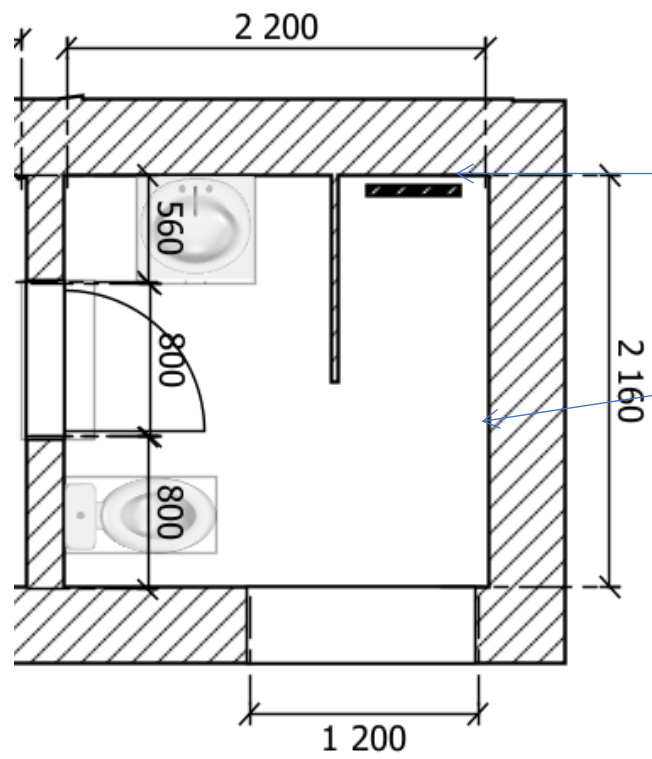

Koupelna - tapeta