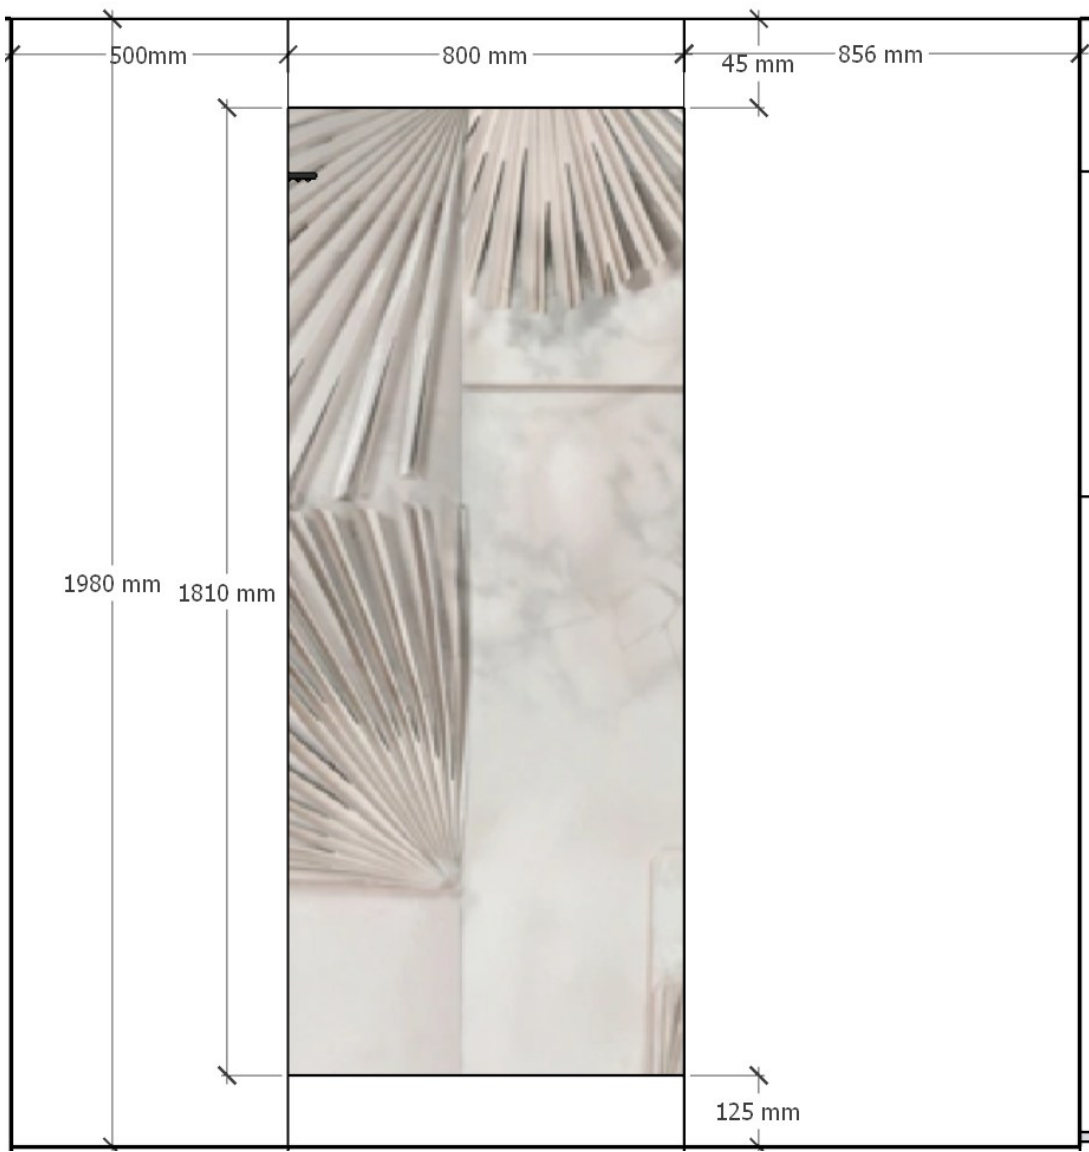

Fotoglass UV diamant 6mm

SH ID 1502448128

Rozměr: 800 x 2080

1.

# Dveře - 2x posuvné dveřní křídlo

1.

2.

Posuvné skleněné dveře po zdi před WC–

Matelux on side

Rozměr: 800 x 2080

2. Posuvné skleněné dveře po zdi před WC

### Rozměry otvoru

### Rozměry cca dveří

LayRed 55-Jersey Stone 46156  
- s podložkou na položení na beton  
+ lišty

3.

Sprchová zástěna 1200mm x 2000mm – sklo čiré