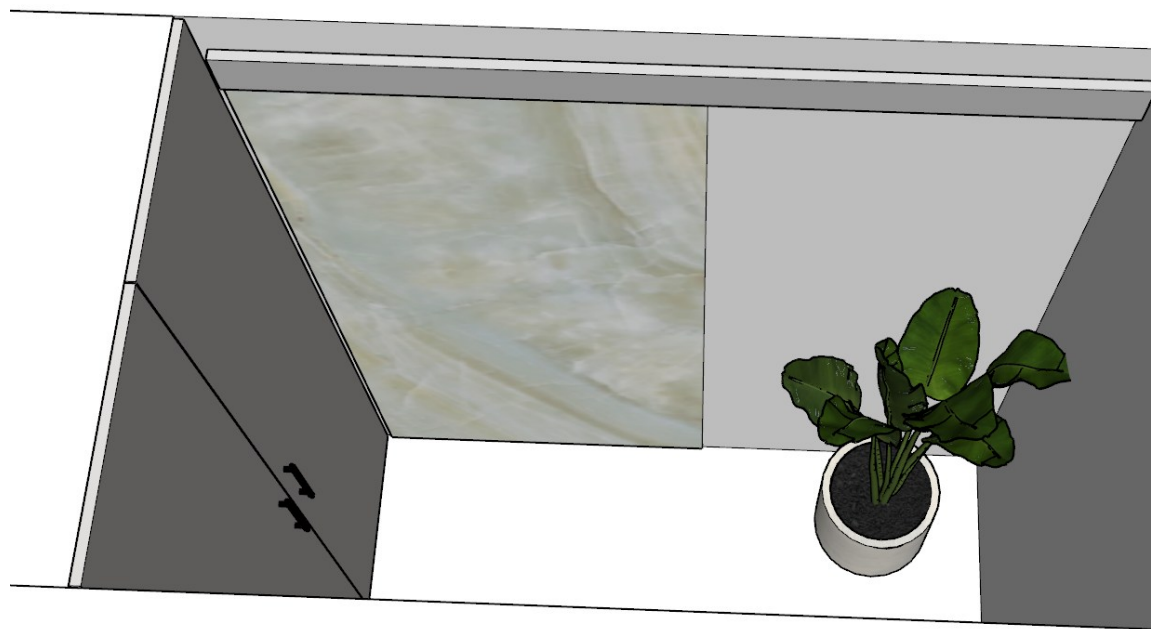

# Dveře - 2x posuvné dveřní křídlo

1.

2.

Posuvné skleněné dveře po zdi před WC–

Matelux on side

Rozměr: 800 x 2080

2. Posuvné skleněné dveře po zdi před WC

## 2. Posuvné skleněné dveře po zdi před WC