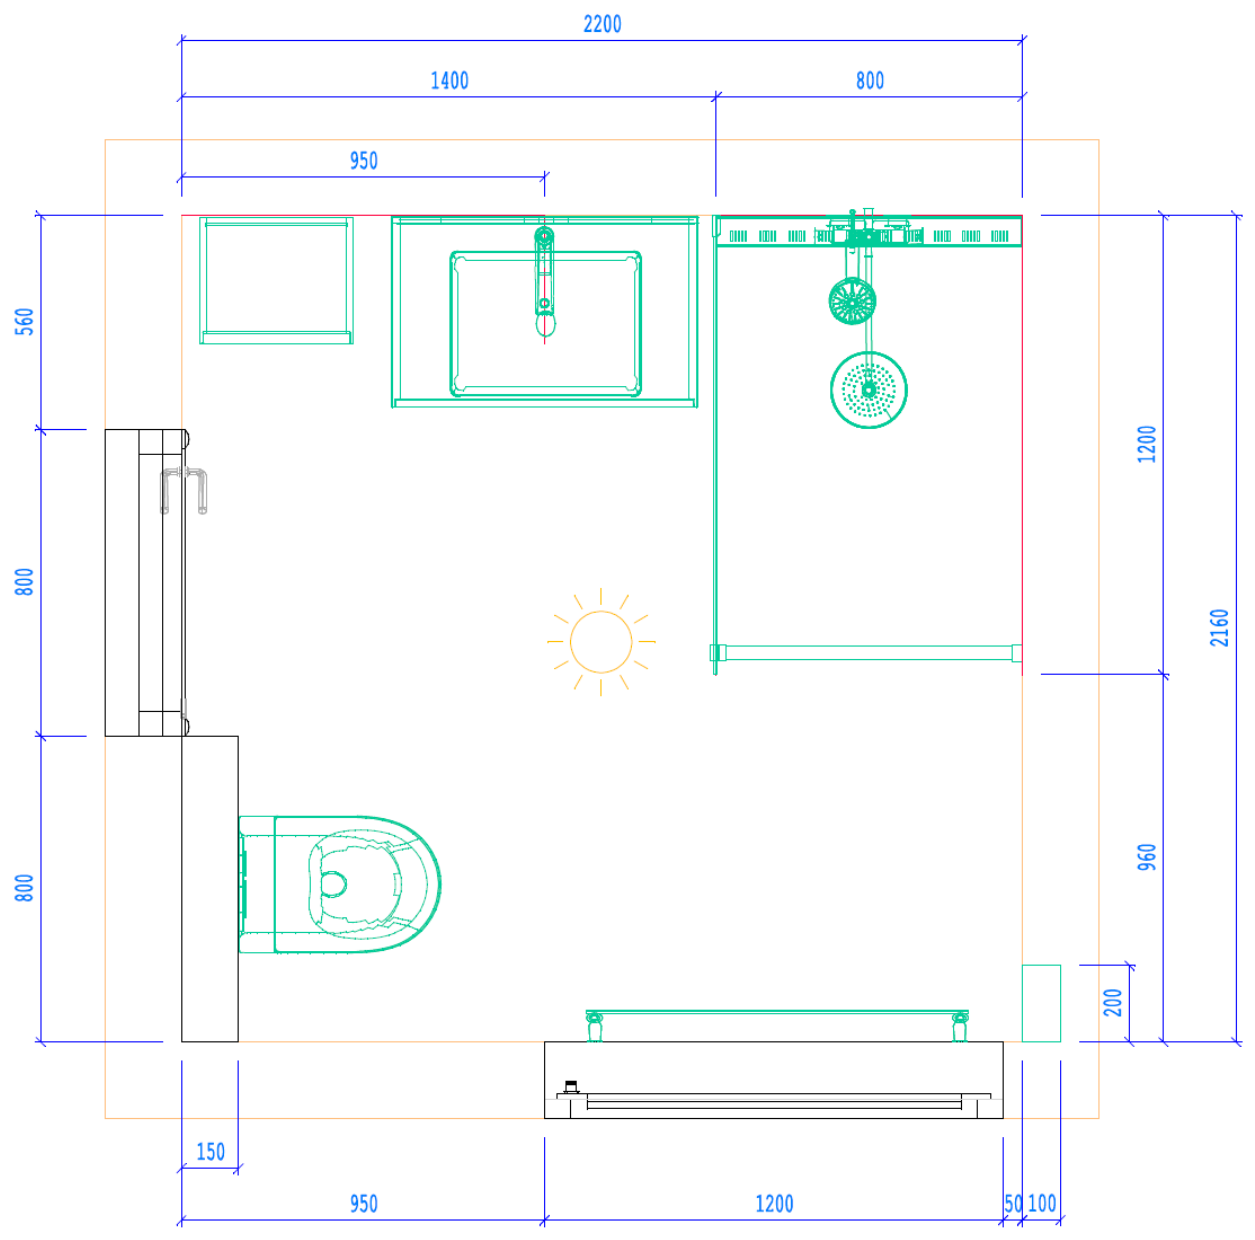

# Dveře - 2x posuvné dveřní křídlo

1.

2.

Posuvné skleněné dveře po zdi před WC–

Matelux on side

Rozměr: 800 x 2080

2. Posuvné skleněné dveře po zdi před WC

## 2. Posuvné skleněné dveře po zdi před WC

### Rozměry otvoru

### Rozměry cca dveří

LayRed 55-Jersey Stone 46156  
- s podložkou na položení na beton  
+ lišty

3.

Sprchová zástěna 1200mm x 2000mm – sklo čiré