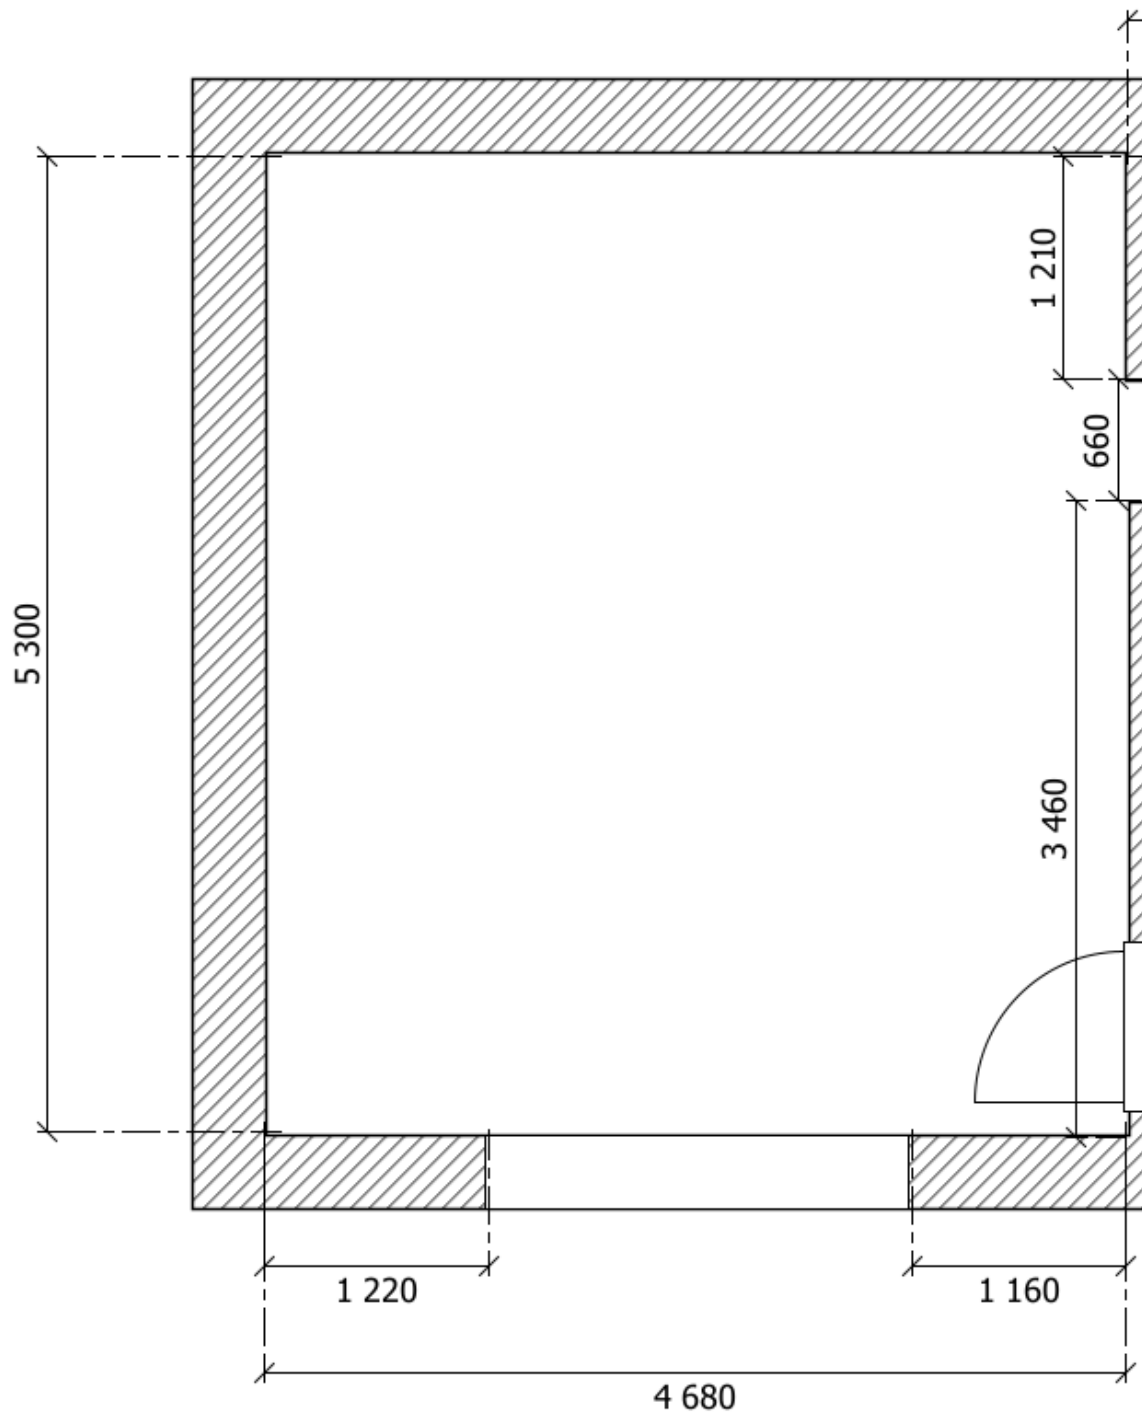

Fotoglass UV diamant 6mm

SH ID 1502448128

Rozměr: 800 x 2080

1.

# Dveře - 2x posuvné dveřní křídlo

1.

2.

Posuvné skleněné dveře po zdi před WC–

Matelux on side

Rozměr: 800 x 2080

2. Posuvné skleněné dveře po zdi před WC

### Rozměry otvoru

### Rozměry cca dveří

LayRed 55-Jersey Stone 46156  
- s podložkou na položení na beton  
+ lišty

3.

Sprchová zástěna 1200mm x 2000mm – sklo čiré