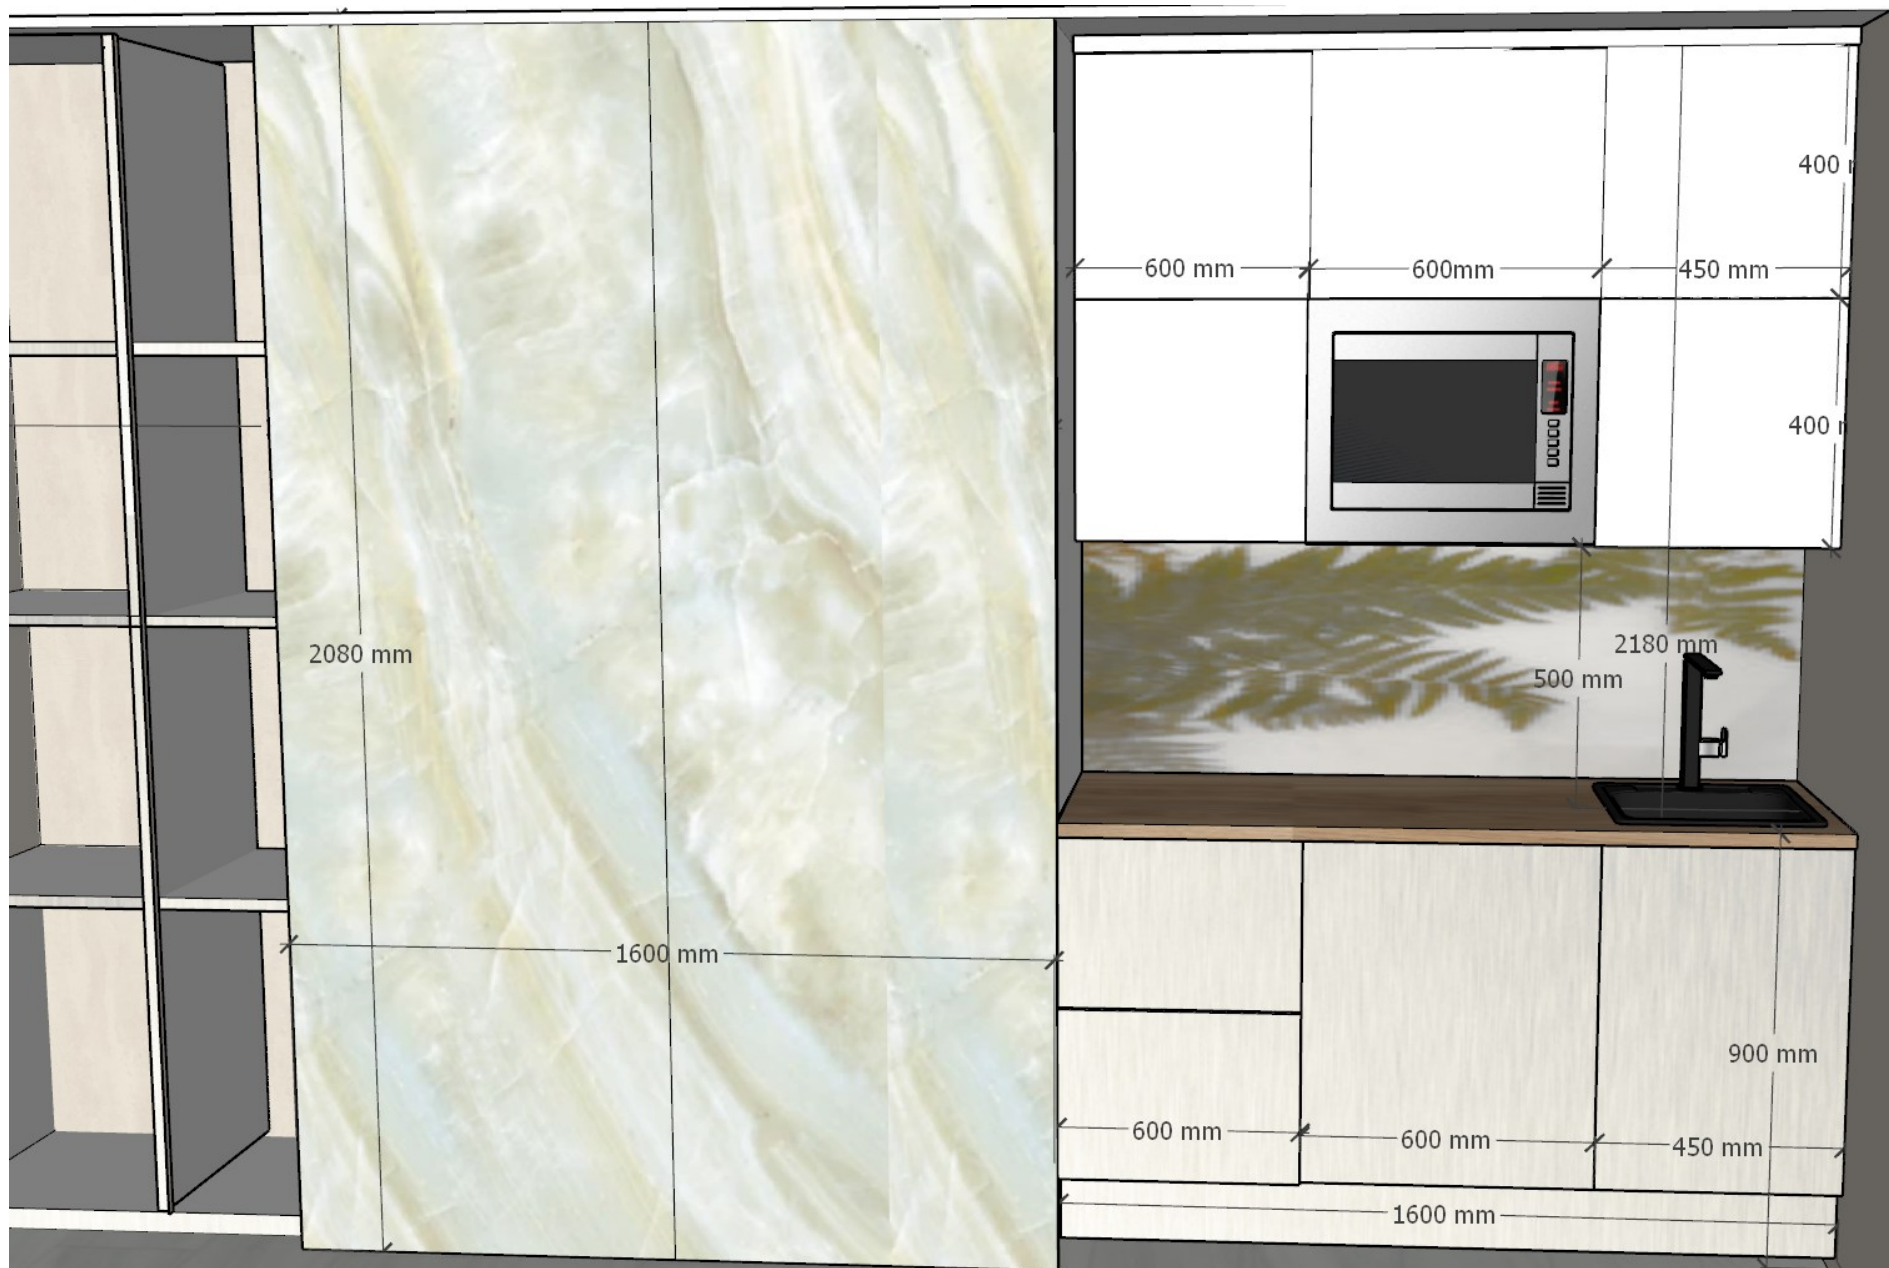

1.

**Dveře - 2x posuvné dveřní křídlo 800 x 2080**

- S uchycením a pojezdem nad policemi, lištu možno zaříznout do vinyl podlahy
- strop je napínaný ve výšce 1120

2x skleněné dveře s pojezdem v podlaze za sebou

Fotoglass UV diamant 6mm

SH ID 1502448128

Rozměr: 800 x 2080

1.

# Dveře - 2x posuvné dveřní křídlo

1.

2.

Posuvné skleněné dveře po zdi před WC–

Matelux on side

Rozměr: 800 x 2080

2. Posuvné skleněné dveře po zdi před WC

## 2. Posuvné skleněné dveře po zdi před WC