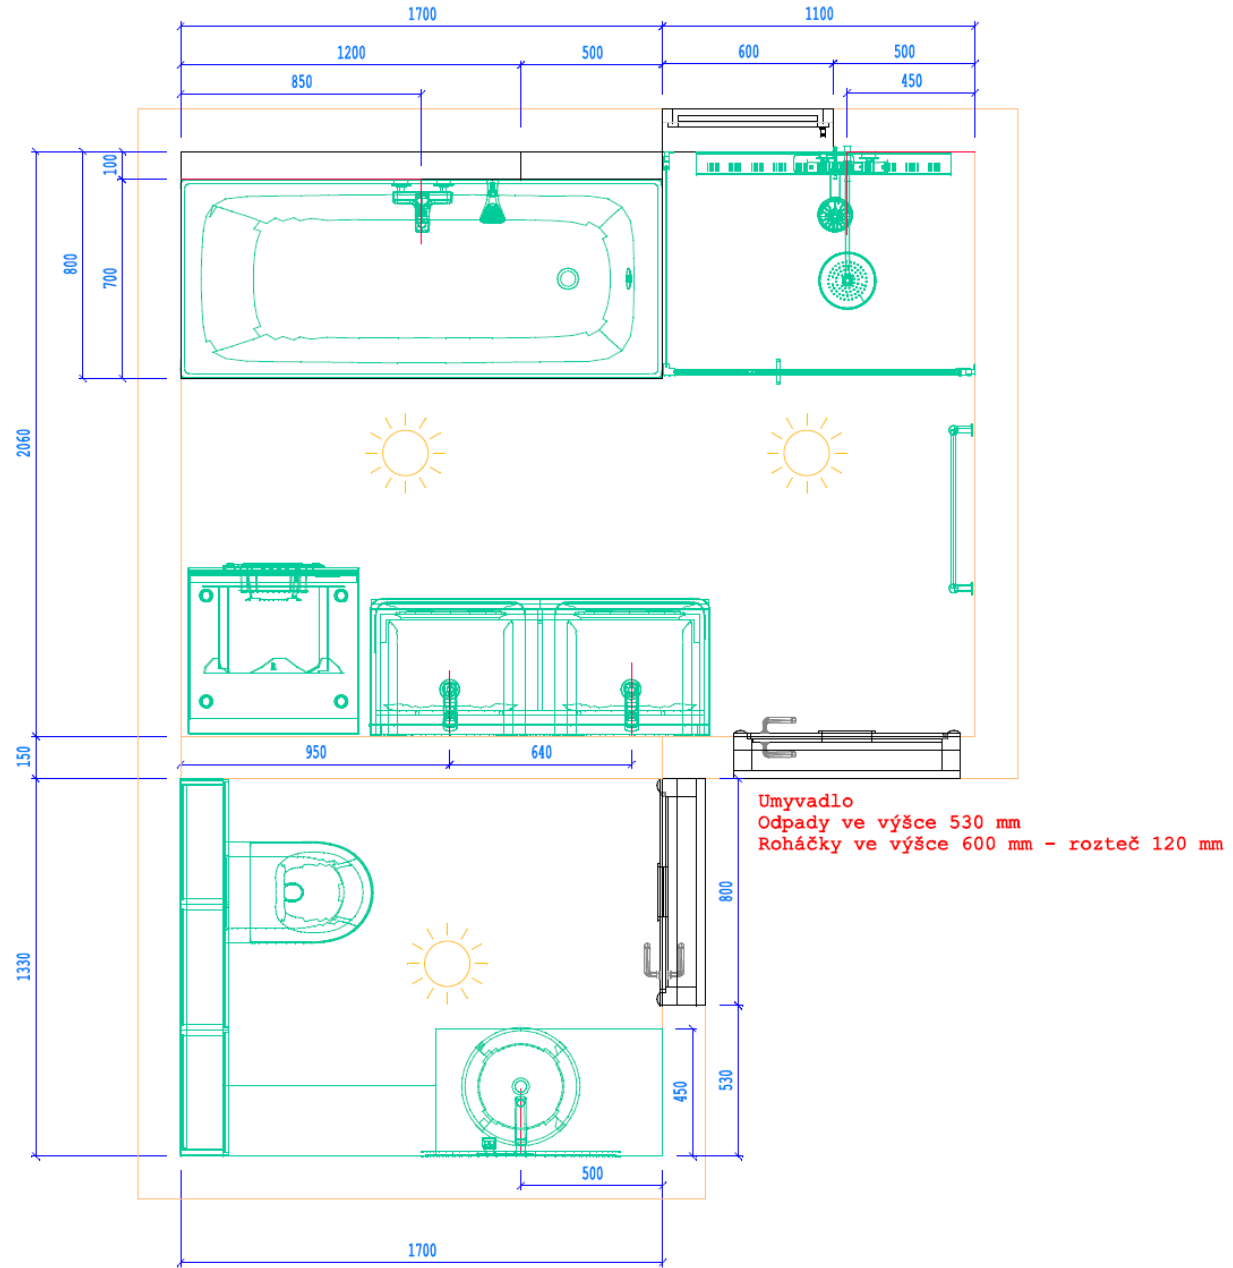

Vanová baterie ve výšce 750 mm  
Rozteč 150 mm

Sprchová baterie ve výšce 1100 mm  
Rozteč 150 mm

WC - vzorový byt