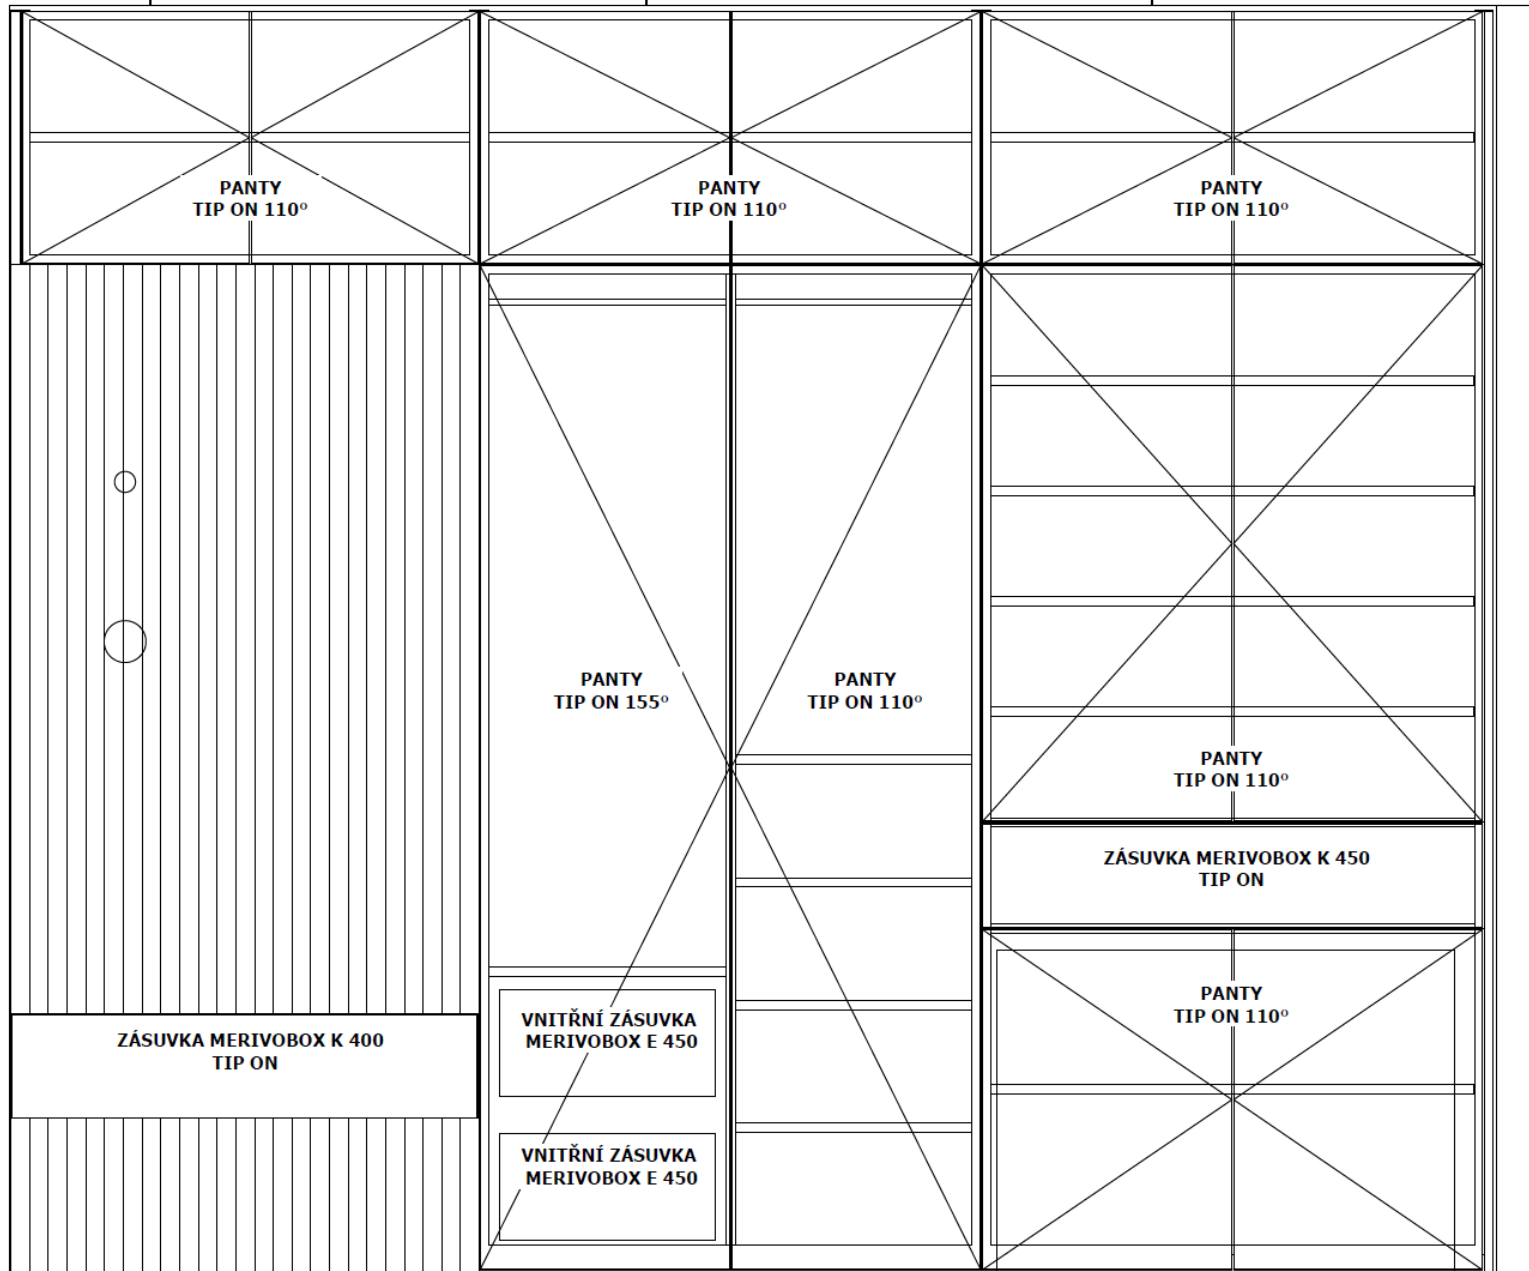

ŘEZ A

ŘEZ B

ŘEZ B

LTD B073 Total White  
18/2800x2070 Cheope  
– jednostr. struktura

[LTD B073 Total White  
18/2800x2070 Cheope - jednostr.  
struktura - DŘEVO TRUST, a. s.  
\(drevotrust.cz\)](#)

LTD K002 grey craft oak  
18/2800x2070 PW  
(expres program)

[LTD K002 grey craft oak  
18/2800x2070 PW \(expres  
program\) - DŘEVO TRUST,  
a. s. \(drevotrust.cz\)](#)

Nábytková úchytka Tau šířka 286 mm, hliník černý mat kartáčovaný

Obj.č.: 103302777

Nábytková úchytka Tau šířka 126 mm, hliník černý mat kartáčovaný

Obj.č.: 103302774

Zásuvky a horní  
skříňky bez  
úchytek a bez  
Tip-on