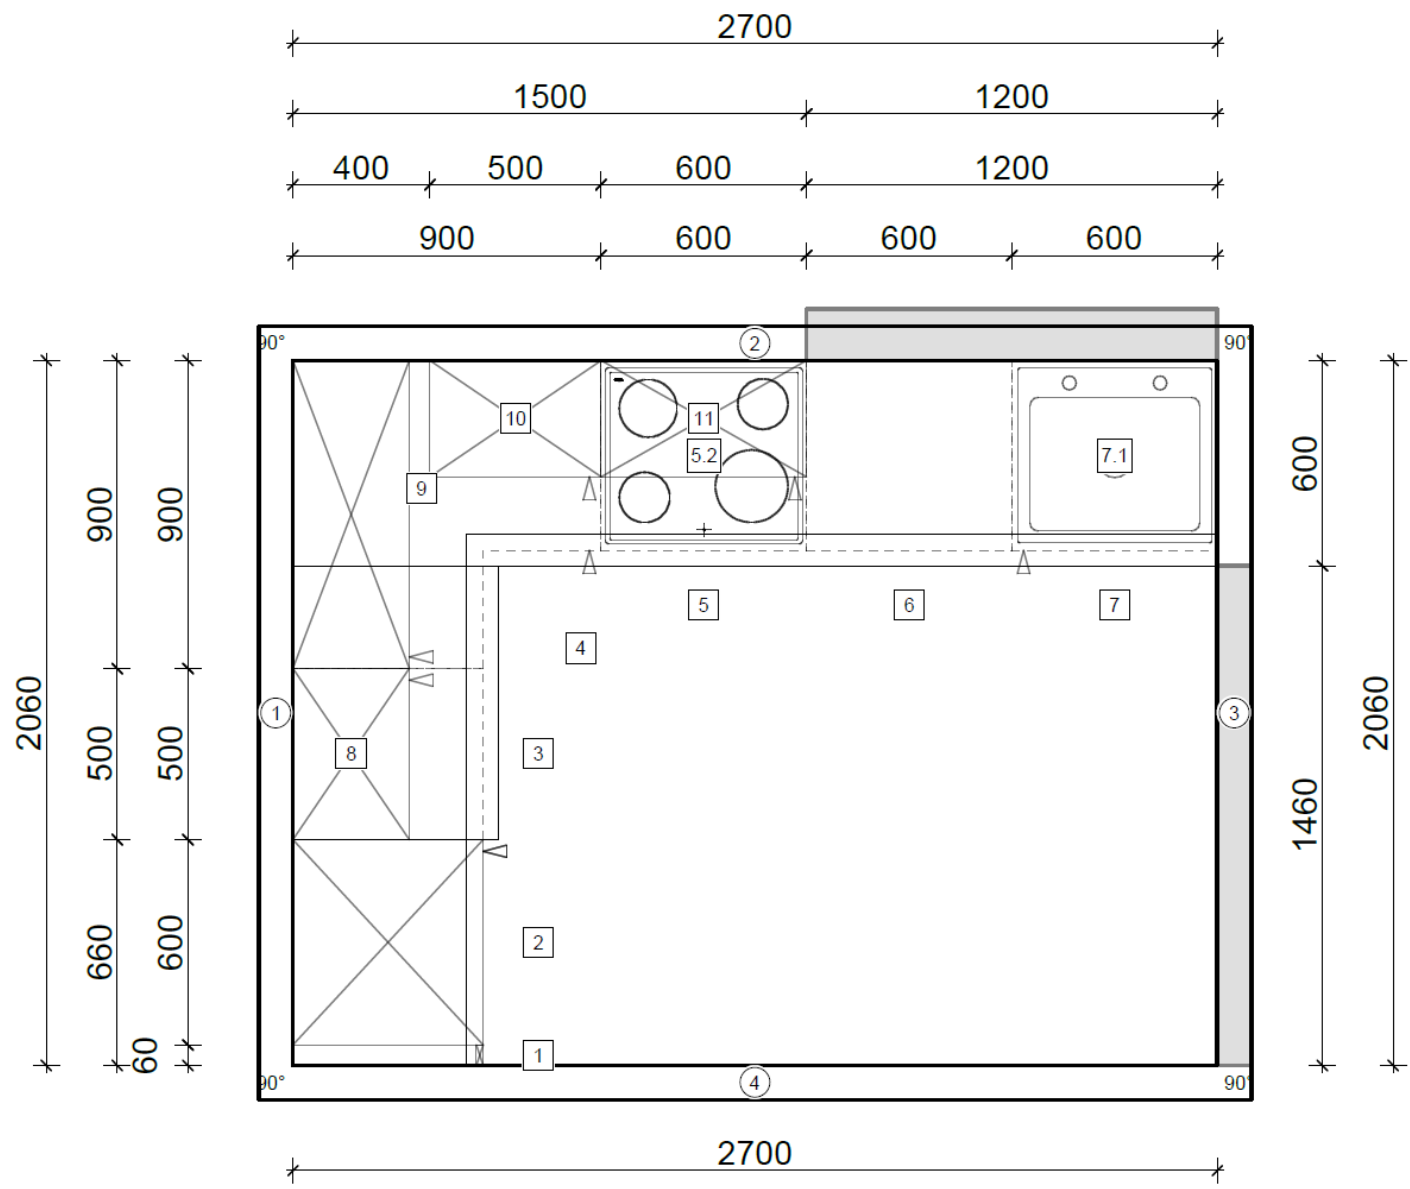

Kuchyň - vzorový byt - návrh