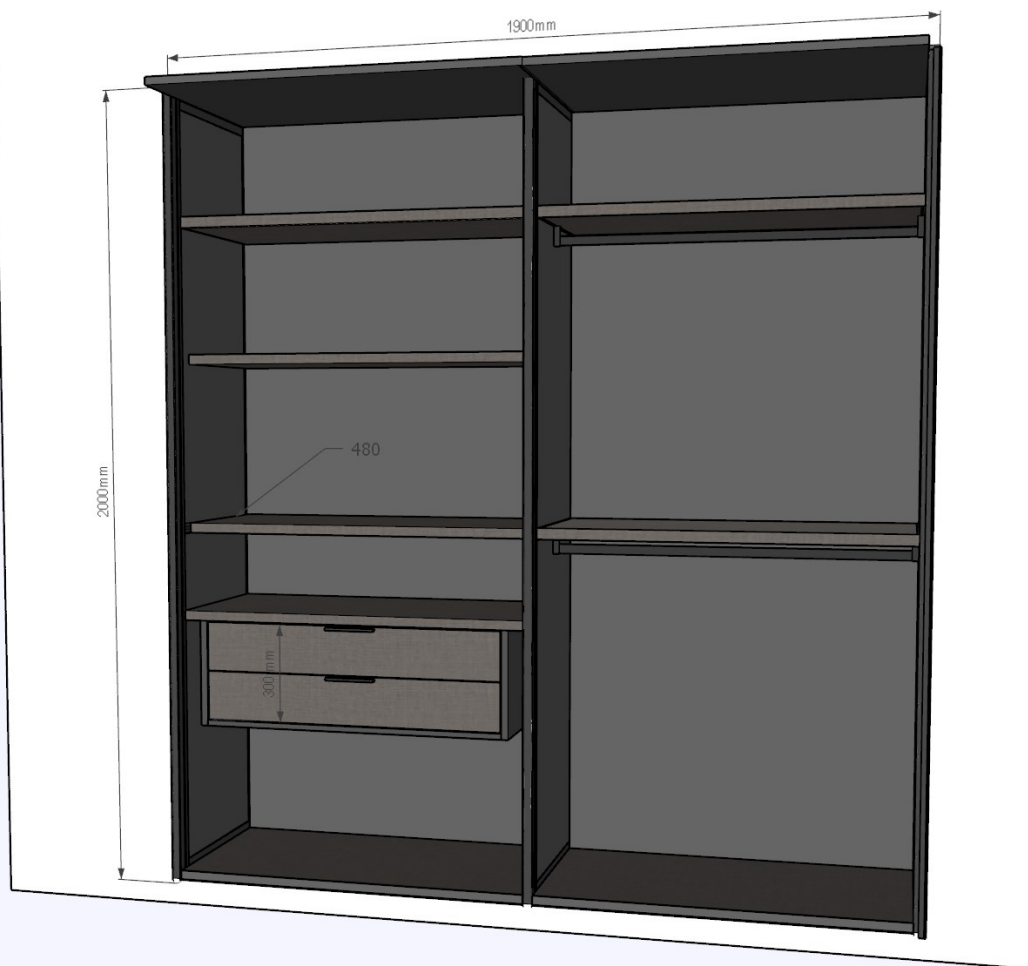

Kuchyň - vzorový byt

Kuchyň - vzorový byt
- návrh

Kuchyň - vzorový byt - návrh

Kuchyň - vzorový byt

Ložnice - vzorový byt

Ložnice - vzorový byt

Materiály

Ložnice - vzorový byt
- návrh skříně

Ložnice - vzorový byt - návrh skříně-materiály

Sklo:

AGC Matelux bronze

Na dveře: TULIP Úchytka
Tende 346 mm černá
matná

Kód sortimentu 456822

Na zásuvky: TULIP Úchytka
Tende 146 mm černá matná
Kód sortimentu 456819

Korpus:

LTD 6299 cobalt
grey 18/2800x2070
BS (expres
program)

[LTD 6299 cobalt grey
18/2800x2070 BS \(expres
program\) - DŘEVO TRUST, a.
s. \(drevotrust.cz\)](https://drevotrust.cz)