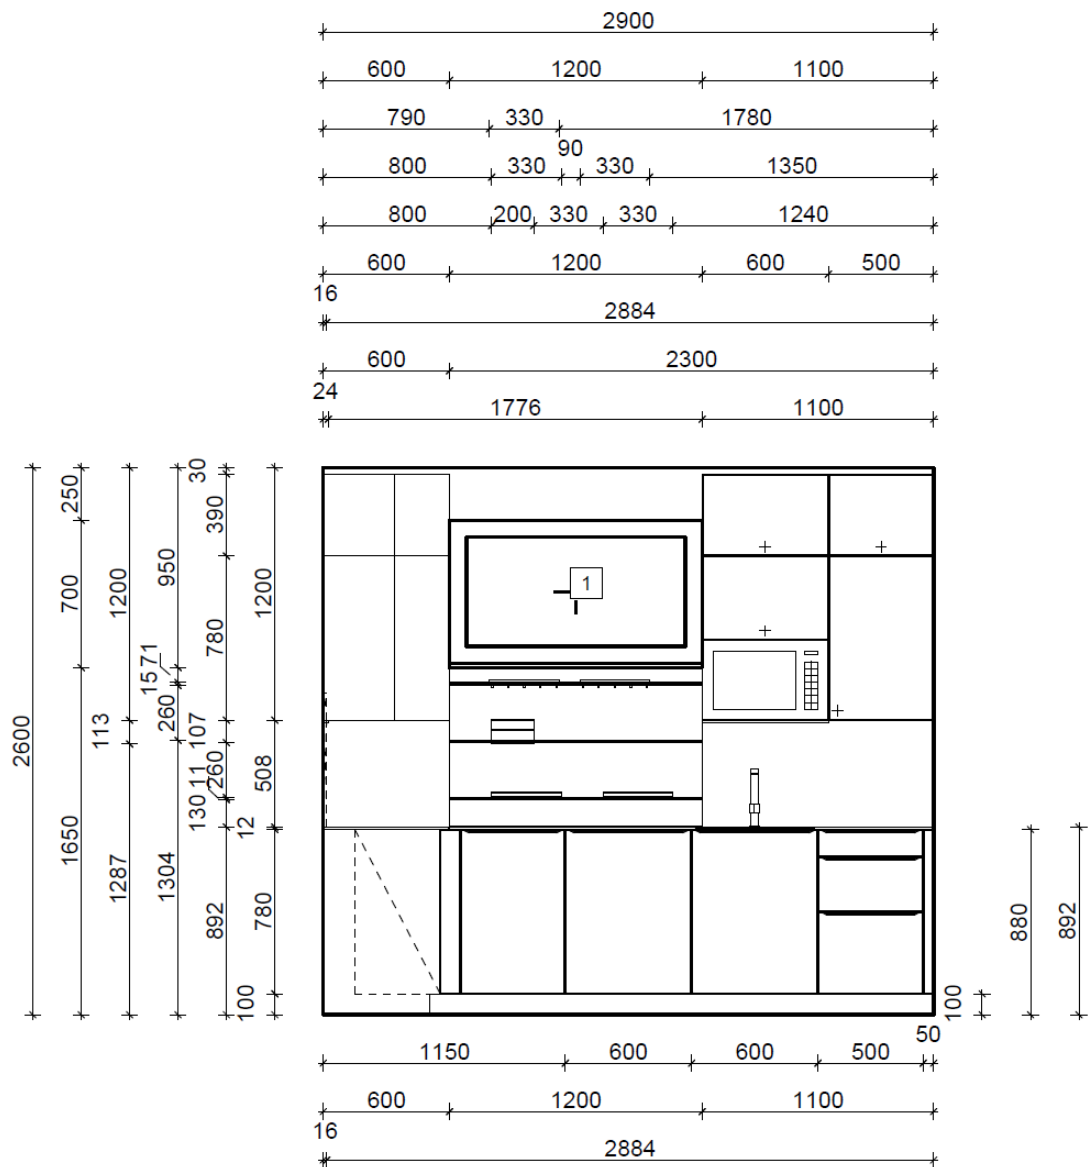

Kuchyň - vzorový byt