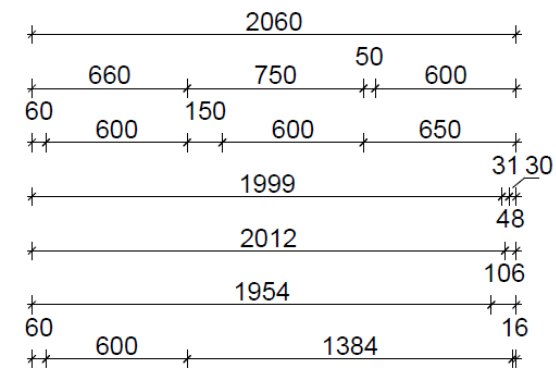

Kuchyň - vzorový byt