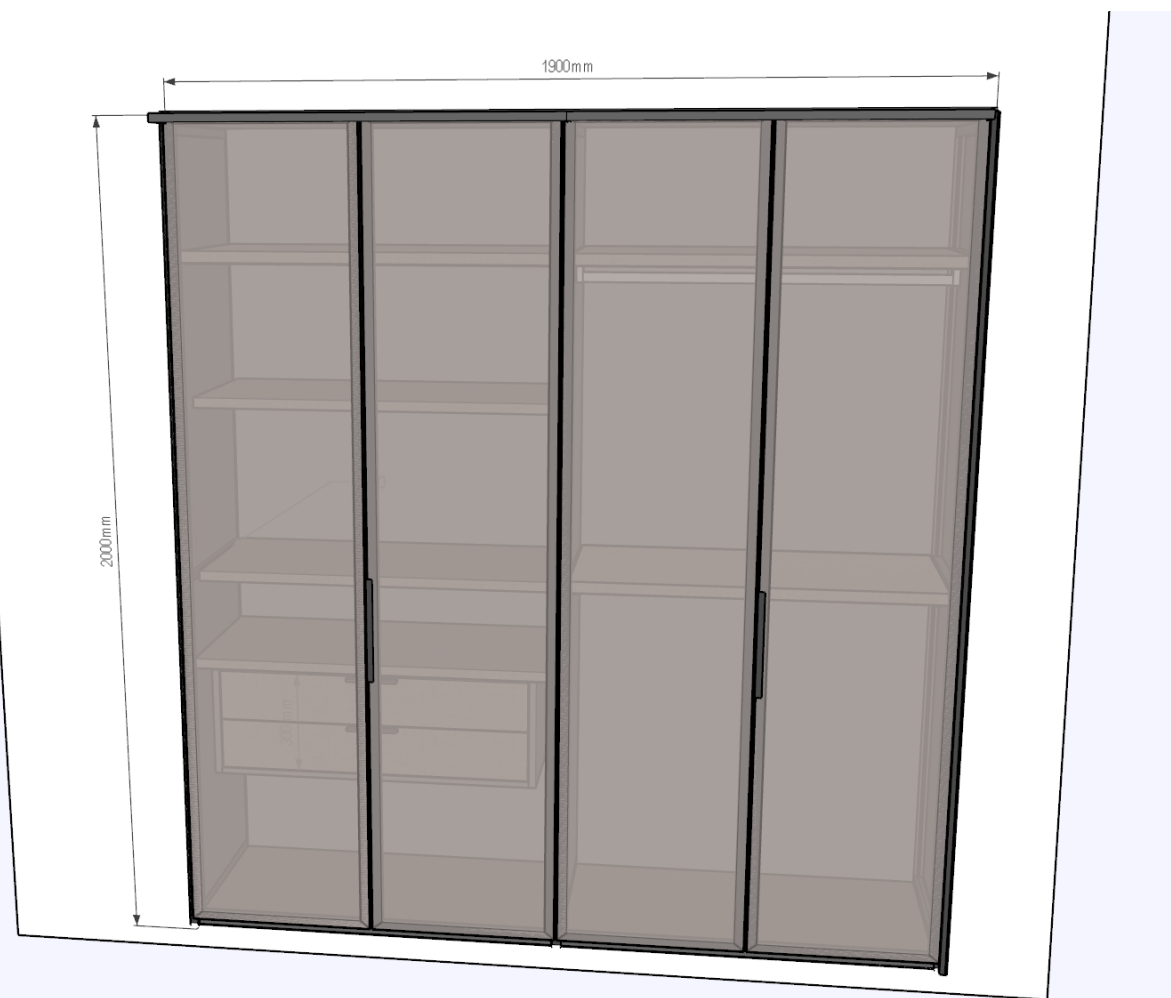

Kuchyň - vzorový byt

Kuchyň - vzorový byt
- návrh

Kuchyň - vzorový byt - návrh

Kuchyň - vzorový byt

Ložnice - vzorový byt

Ložnice - vzorový byt

Materiály

Ložnice - vzorový byt
- návrh skříně

Ložnice - vzorový byt - návrh skříně-materiály

Sklo:

AGC Matelux bronze

Na dveře: TULIP Úchytka
Tende 346 mm černá
matná

Kód sortimentu 456822

Na zásuvky: TULIP Úchytka
Tende 146 mm černá matná
Kód sortimentu 456819

[TULIP Úchytka Tende 346
mm černá matná | Démon-
trade, a.s. \(demo-
trade.cz\)](https://demos-trade.cz)

Uvnitř fochy a zásuvka:

LTD FC44 Bruxelles
18/2800x2070
Alpaca

[LTD FC44 Bruxelles 18/2800x2070
Alpaca - DŘEVO TRUST, a. s.
\(drevotrust.cz\)](https://drevotrust.cz)

Korpus:

LTD 6299 cobalt
grey 18/2800x2070
BS (expres
program)

[LTD 6299 cobalt grey
18/2800x2070 BS \(expres
program\) - DŘEVO TRUST, a.
s. \(drevotrust.cz\)](https://drevotrust.cz)