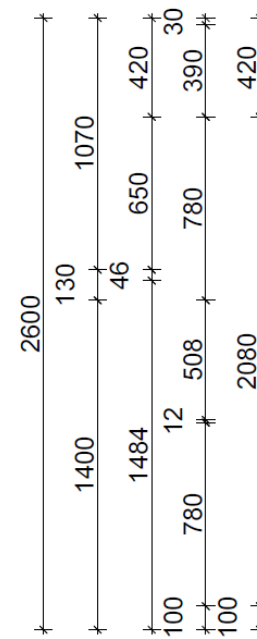

Kuchyň - vzorový byt