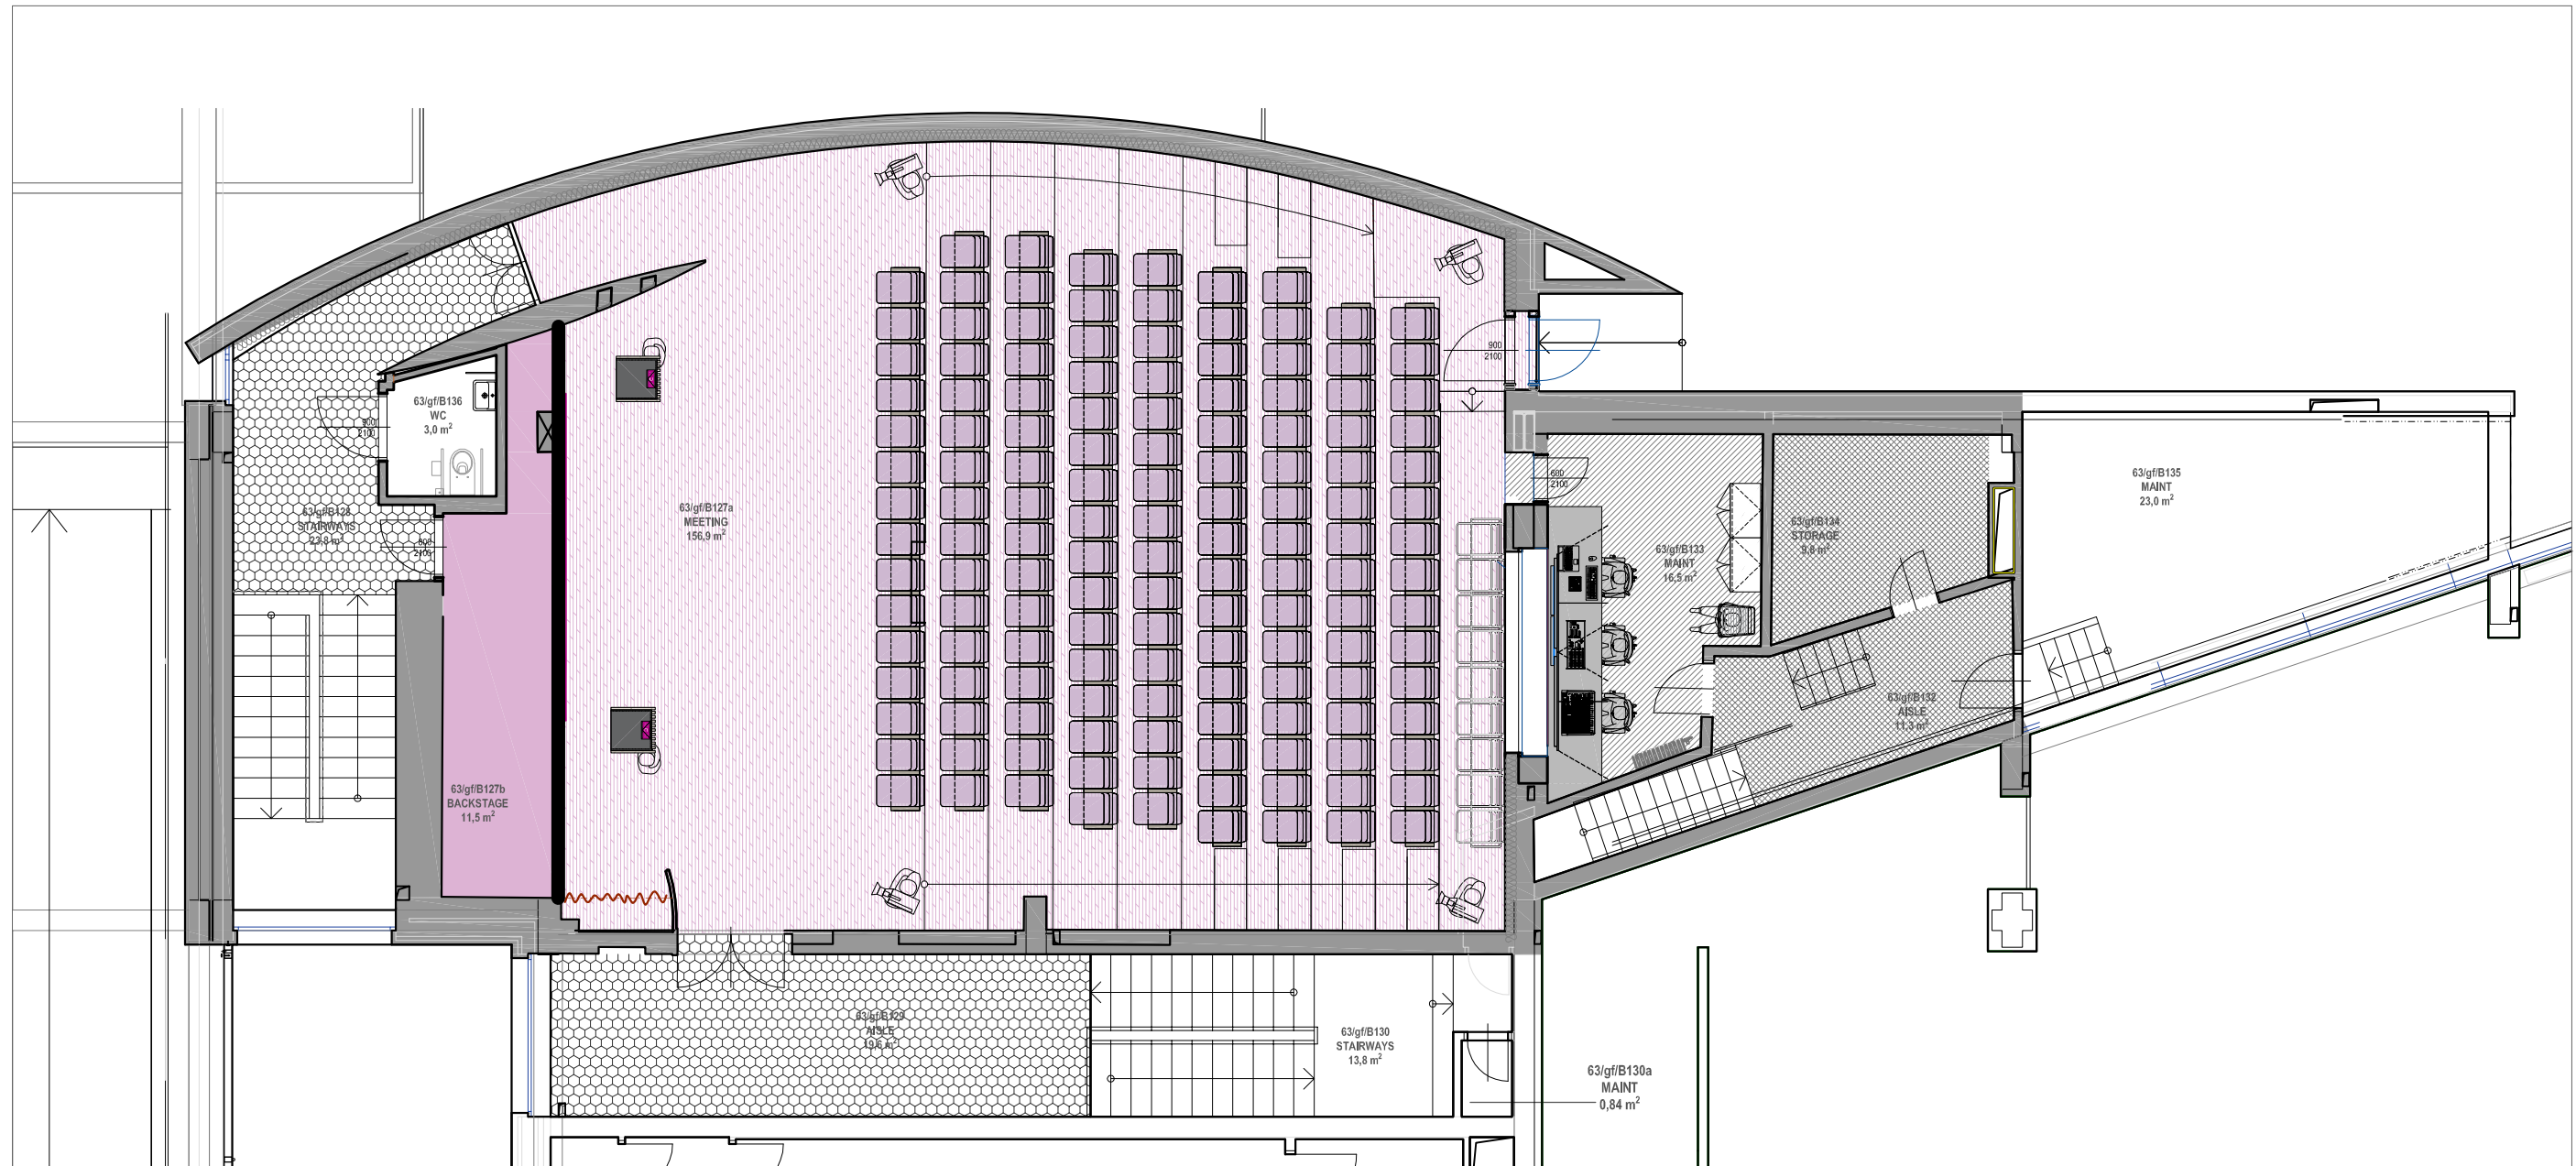

PŮVODNÍ STAV

KINOSÁL V ADMINISTRATIVNÍ BUDOVĚ ČS

do+qq

ARCHITEKTI

dotegg architekti s.r.o.

STUPKOVA 1440/9

170 00 Praha 7

www.dotegg.cz

NÁVRH

KINOSÁL V ADMINISTRATIVNÍ BUDOVĚ ČS