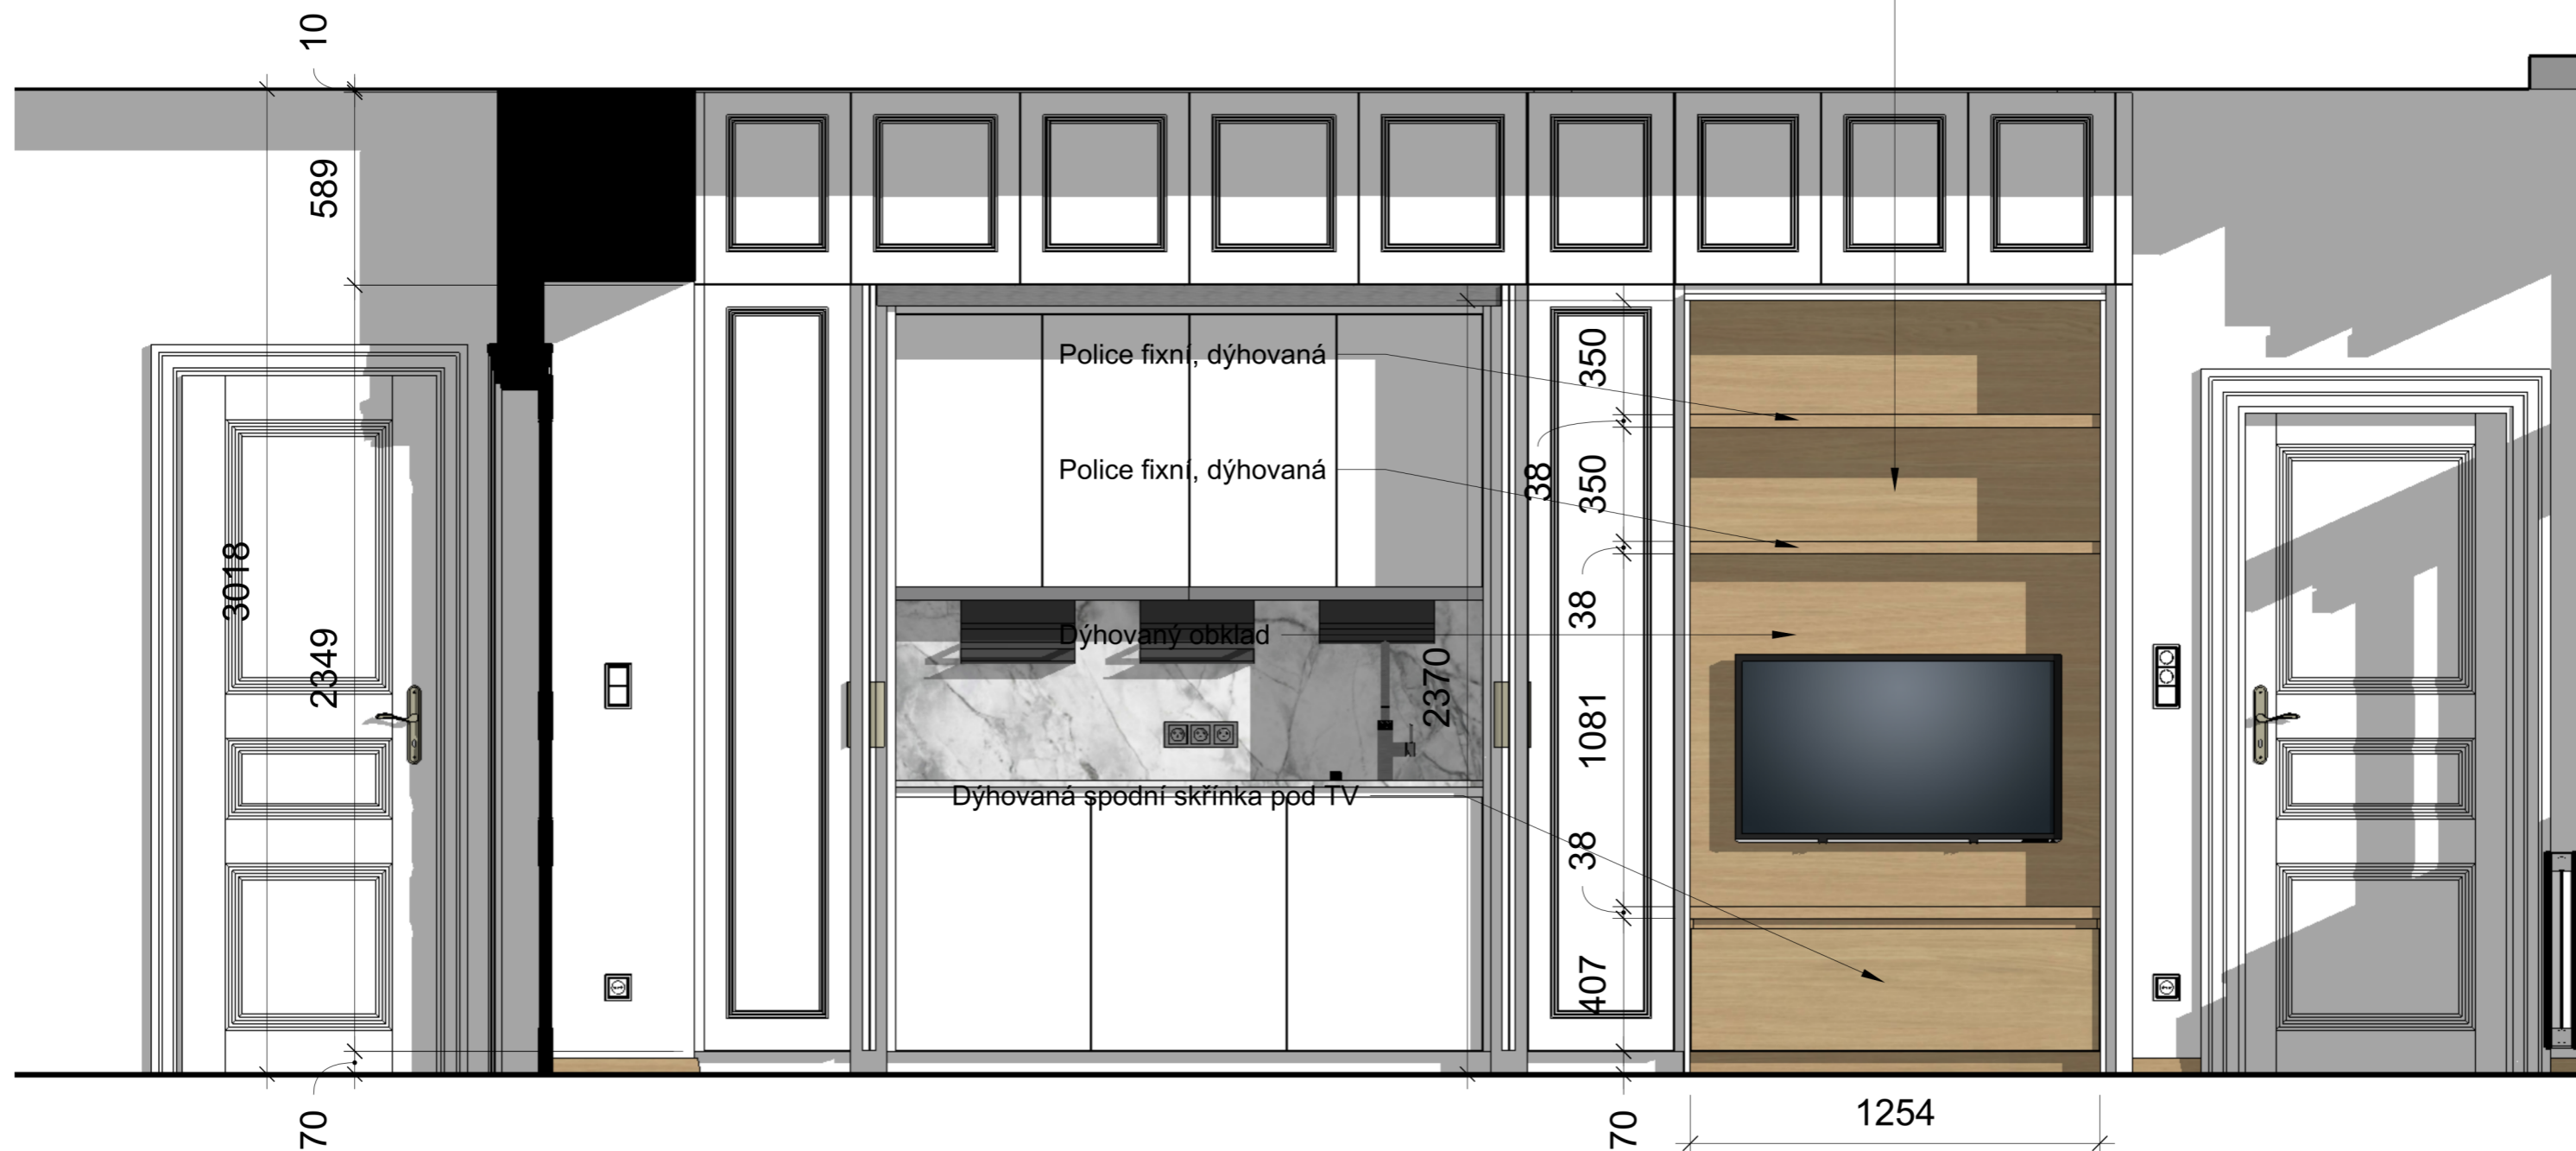

GROUNDPLAN M 1:25
Eggersmann Kitchen (with Folding pocket doors opened)

01 - Eggersman kitchen
(part with folding pocket doors)

02 - Eggersman kitchen
(part with oven, fridge
and storage space)

05 - Eggersman TV Wall

SEDLÁK
INTERIER

SEDLÁK INTERIER s.r.o.
Vinohradská 42, 120 00 Praha 2
www.sedlakinterier.cz
Tel.: 224217218

Název:	
Zákazník:	
Výkres:	Groundplan - Kitchen furniture
Materiálové provedení 1:	Eggersmann - OXFORD range - 380 White lacquered
Materiálové provedení 2:	Eggersmann - KARAT Matt range - 380 White lacquered
Vypracoval:	Ondřej Vilt, vilt@sedlakinterier.cz, +420 731 449 232

FRONT VIEW 3 (opened) M 1:20

Eggersmann TV Wall on the right (kitchen with Folding pocket doors opened on the left side)

05 - Eggersman TV Wall

SEDLÁK
INTERIER

SEDLÁK INTERIER s.r.o.
Vinohradská 42, 120 00 Praha 2
www.sedlakinterier.cz
Tel.: 224217218

FRONT VIEW 2 M 1:20
Working area furniture in the bedroom

Název:		
Zákazník:		
Výkres:	Front view 2 - Working area furniture bedroom	List: 12
Materiálové provedení 1:	Eggersmann - OXFORD range - 380 White lacquered	
Materiálové provedení 2:	DTDL U960 ST9 Onyx grey 2800/2070/18 (Carcase Material)	
Vypracoval:	Ondřej Vilt, vilt@sedlakinterier.cz, +420 731 449 232	