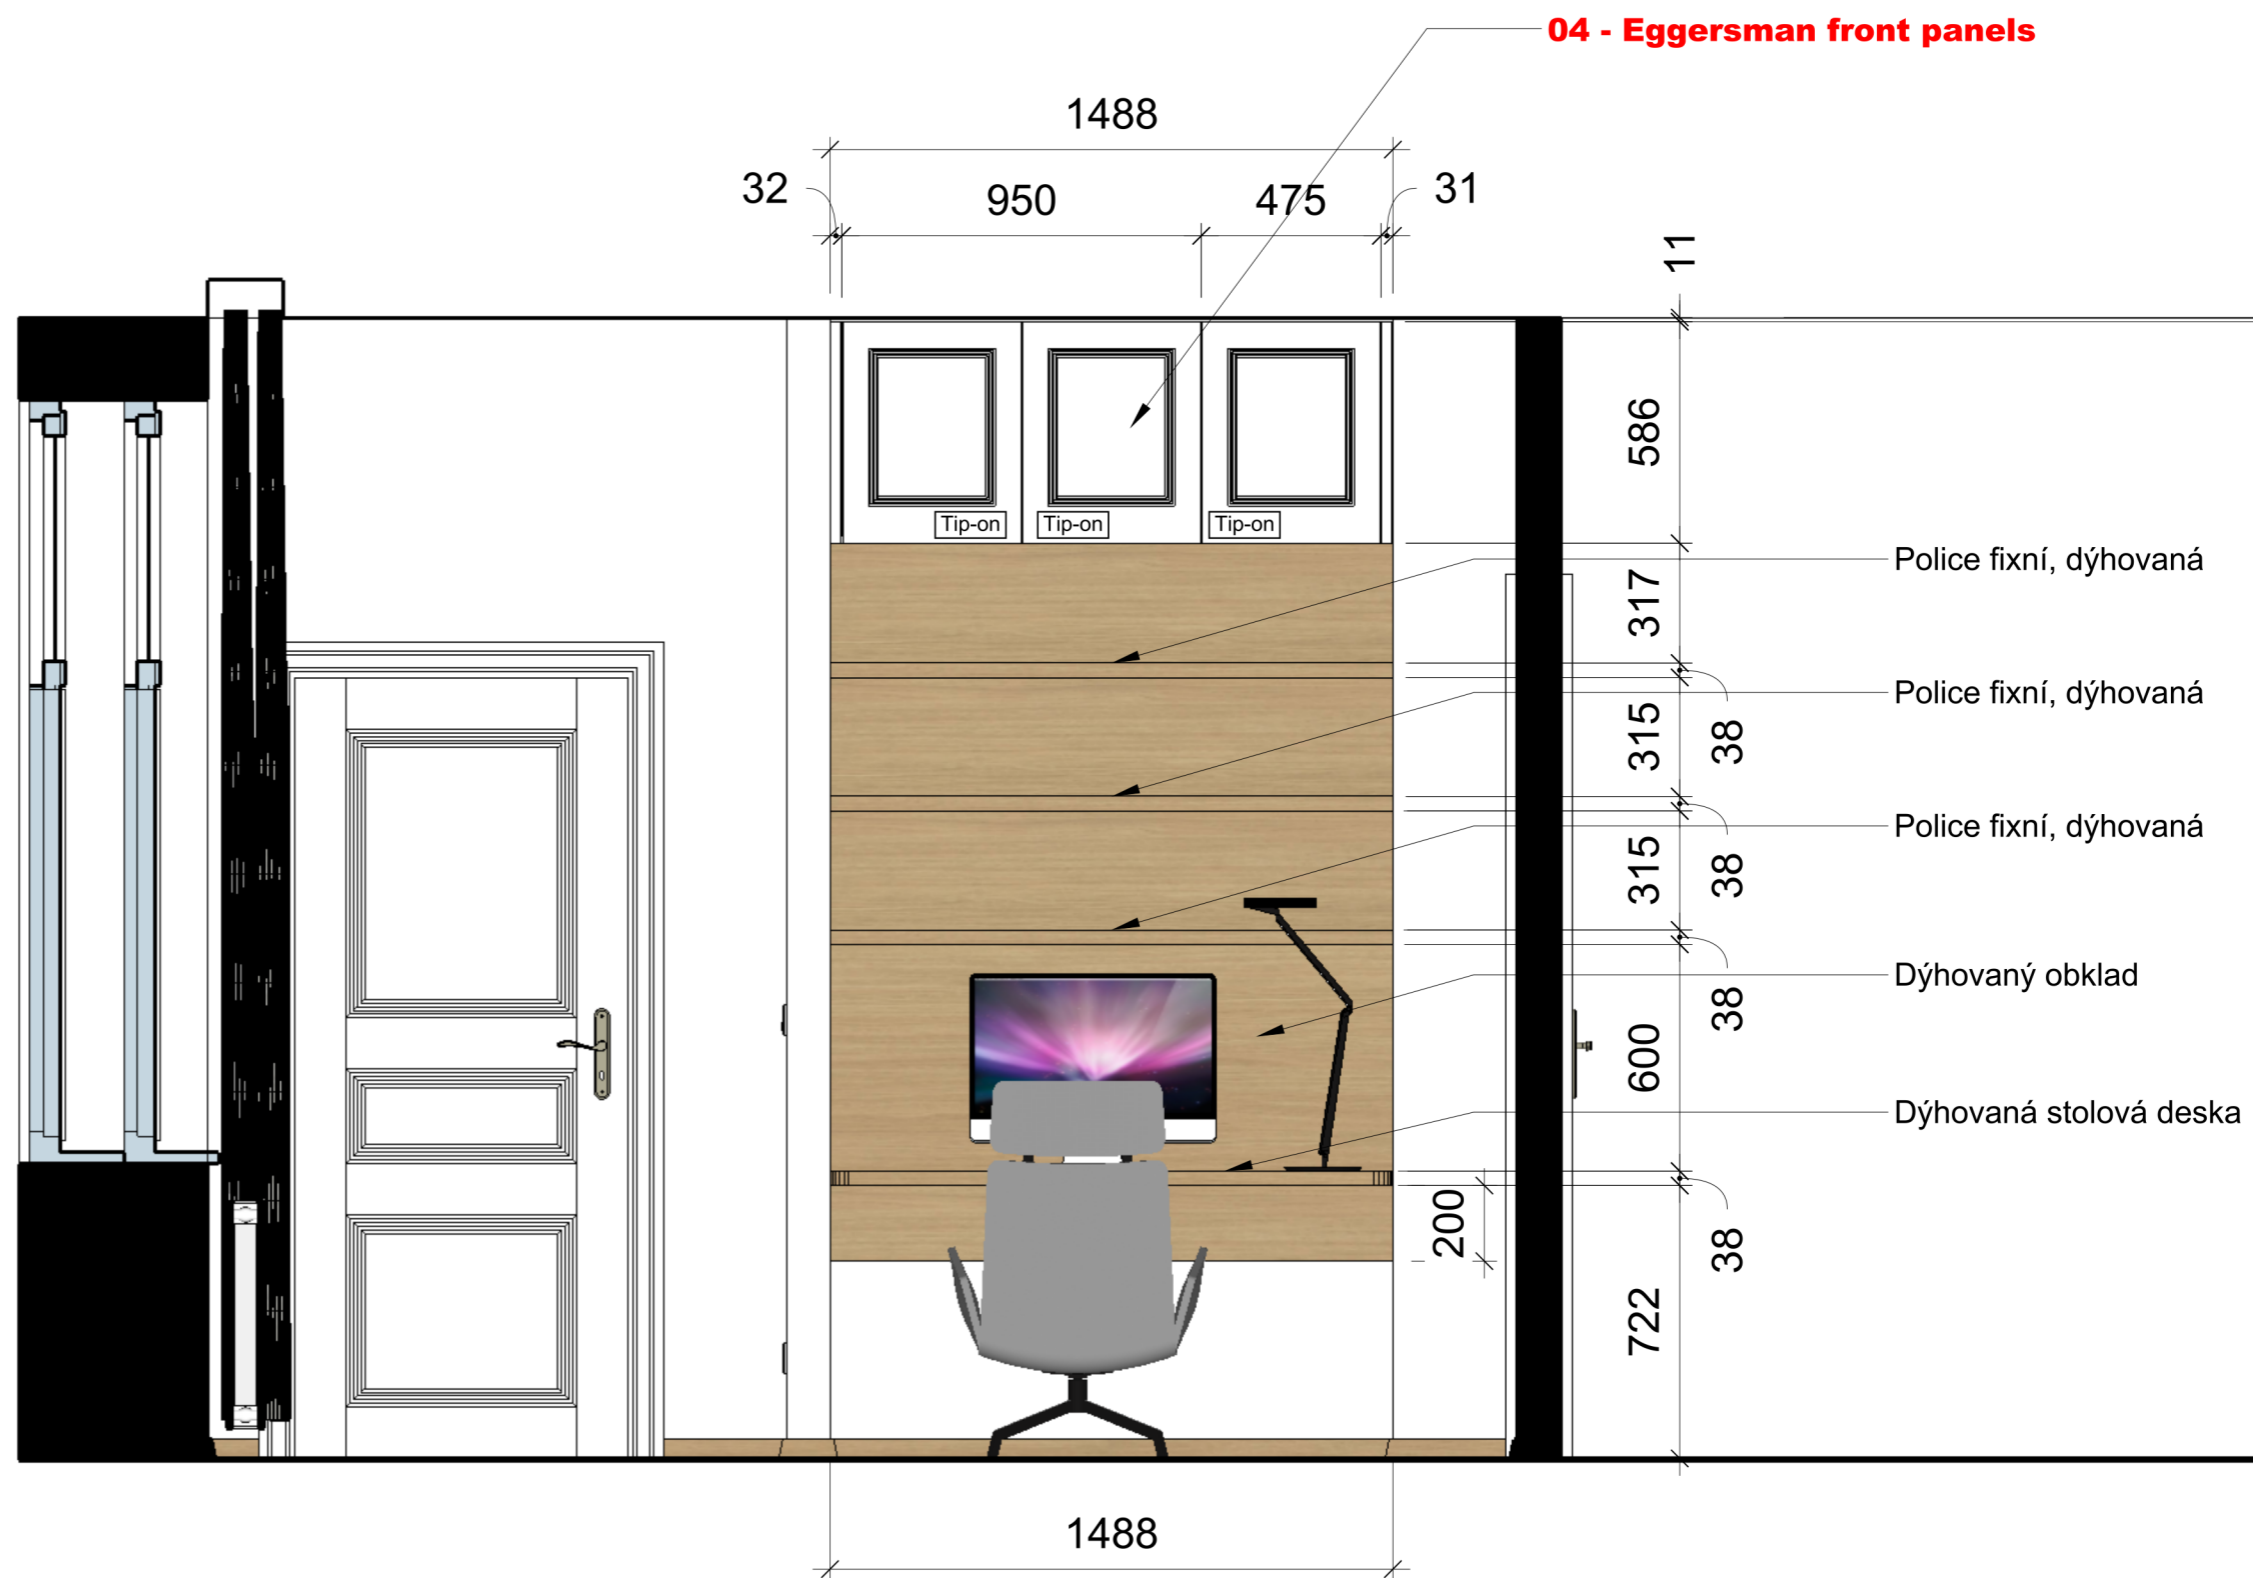

FRONT VIEW 3 (opened) M 1:20

Eggersmann TV Wall on the right (kitchen with Folding pocket doors opened on the left side)

05 - Eggersman TV Wall

SEDLÁK
INTERIER

SEDLÁK INTERIER s.r.o.
Vinohradská 42, 120 00 Praha 2
www.sedlakinterier.cz
Tel.: 224217218

FRONT VIEW 2 M 1:20
Working area furniture in the bedroom

Název:		
Zákazník:		
Výkres:	Front view 2 - Working area furniture bedroom	List: 12
Materiálové provedení 1:	Eggersmann - OXFORD range - 380 White lacquered	
Materiálové provedení 2:	DTDL U960 ST9 Onyx grey 2800/2070/18 (Carcase Material)	
Vypracoval:	Ondřej Vilt, vilt@sedlakinterier.cz, +420 731 449 232	