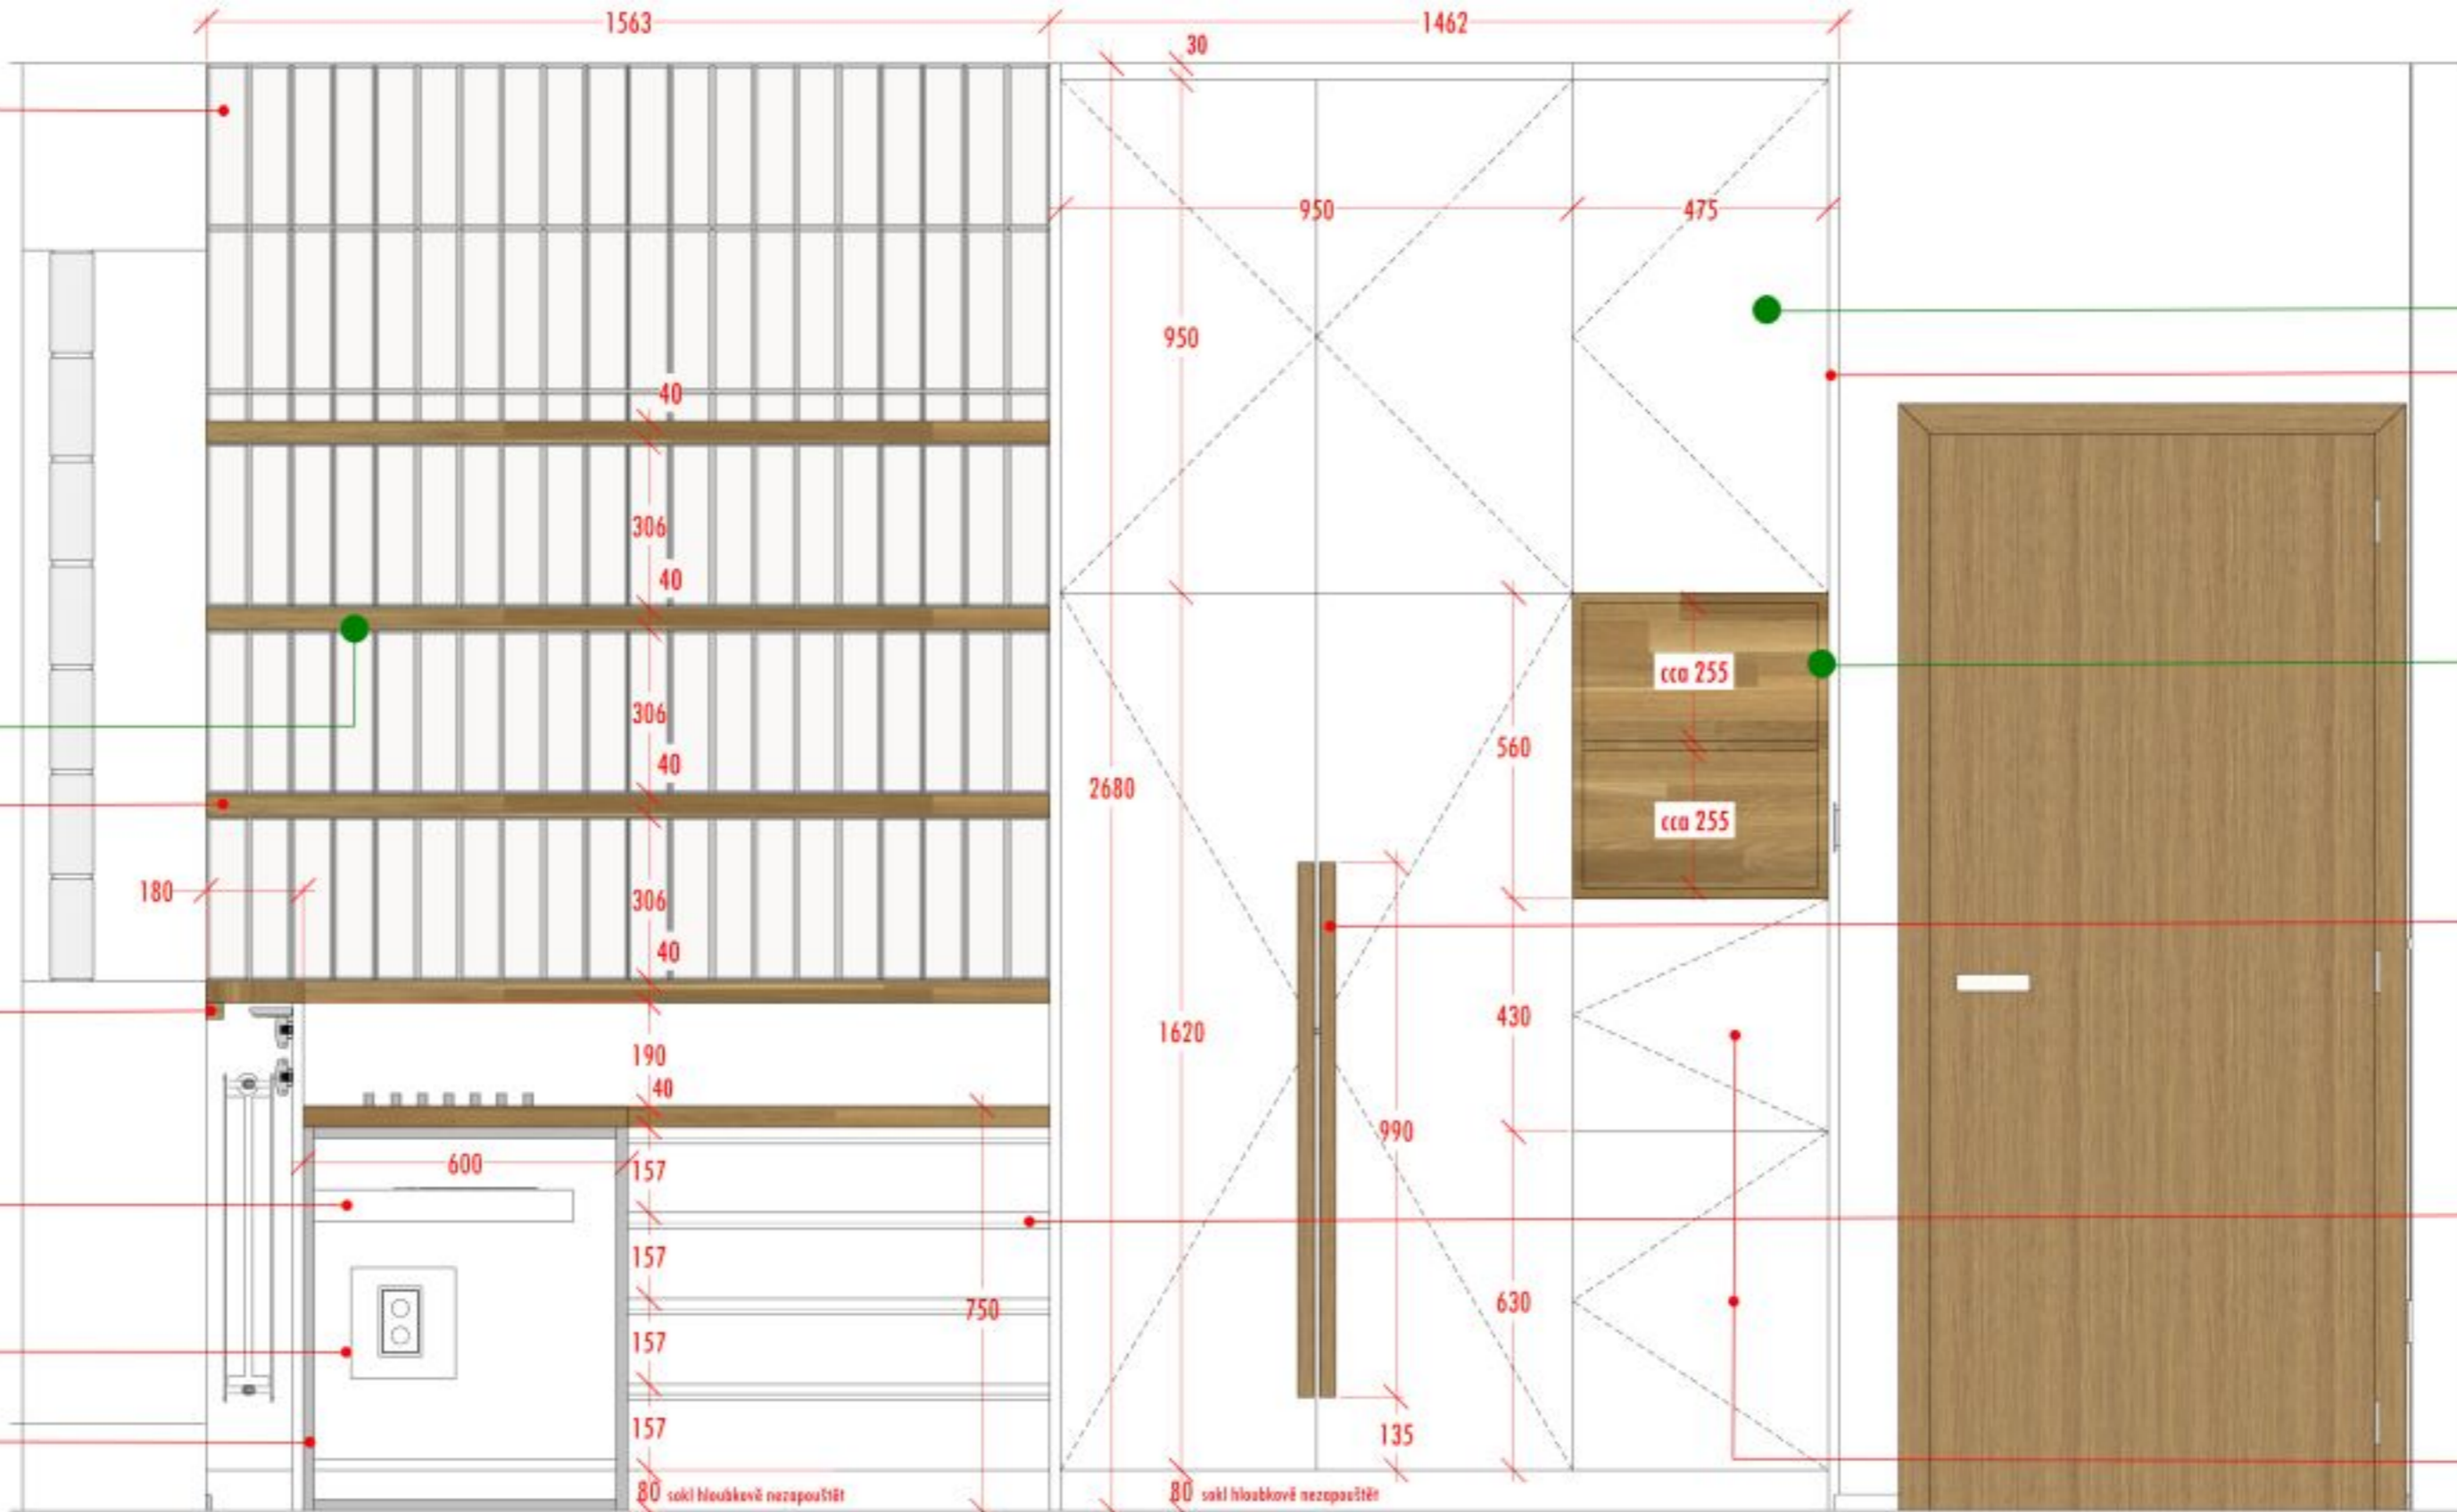

obklad wow design grace, white gloss 7,5 x 30 cm
 spára 3 mm
 spárovací hmota mapei 103 měsíční bílá
 kladení na šířku: 75 mm dlaždice x 20 ks + 3 mm spára x 21 ks = 1563 mm

Grace White
 7.5x30 cm / 3"x12"
 GLOSS

ořez dřevěné spárovky 40 mm

4 x police na trnech, spárovka

nosné lišty

police pro prodlužovací kabel

výřez v zdánové desce
 (el. zásuvka ve stávající poloze)

podnož z chromovaného / nerezového
 jeklu 20 x 20 mm

lamino Egger W1000 ST9 Prémiově bílé, ABS hrana 1 mm

skříň u stěny: závěsy opatřit omezovačem úhlu otevření na 85°

vložka s policemi, dubové spárovka 20 mm

úchytka z dubového masiva na míru

úchytkový profil na míru UKS-5, bílý lak RAL9003 polomat

skříň u stěny: závěsy opatřit omezovačem úhlu otevření na 85°

80 sokl hloubkové nezapouštíř

80 sokl hloubkové nezapouštíř

Trčková příložka ve splávce

dvířka pro ovládání topení:

- závěsy vložené

- ovládání na tip-on, montáž do horní desky