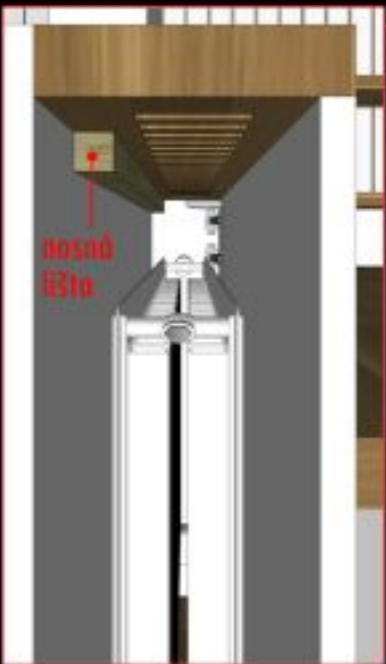

obklad wow design grace, white gloss 7,5 x 30 cm
 spára 3 mm
 spárovací hmota mapei 103 měsíční bílá
 kladení na šířku: 75 mm dlaždice x 20 ks + 3 mm spára x 21 ks = 1563 mm

Grace White
 7.5x30 cm / 3"x12"
 GLOSS

ořez dřevěné spárovky 40 mm

4 x police na trnech, spárovka

nosné lišty

police pro prodlužovací kabel

výřez v zdánové desce
 (el. zásuvka ve stávající poloze)

podnož z chromovaného / nerezového
 jeklu 20 x 20 mm

lamino Egger W1000 ST9 Prémiově bílé, ABS hrana 1 mm

skříň u stěny: závěsy opatřit omezovačem úhlu otevření na 85°

vložka s policemi, dubové spárovka 20 mm

úchytka z dubového masiva na míru

úchytkový profil na míru UKS-5, bílý lak RAL9003 polomat

skříň u stěny: závěsy opatřit omezovačem úhlu otevření na 85°

80 sokl hloubkové nezapouštíř

80 sokl hloubkové nezapouštíř

Trčková příložka ve splávce

dvířka pro ovládání topení:

- závěsy vložené

- ovládání na tip-on, montáž do horní desky