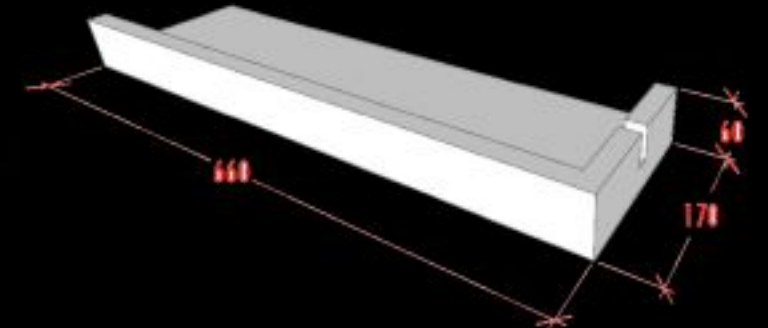

lamino Egger W1000 ST9 Prémiově bílé, ABS hrana 1 mm

skříň u stěny: závěsy opatřit omezovačem úhlu otevření na 85°

vložka s policemi, dubové spárovka 20 mm

úchytka z dubového masiva na míru

úchytkový profil na míru UKS-5, bílý lak RAL9003 polomat

skříň u stěny: závěsy opatřit omezovačem úhlu otevření na 85°

80 sokl hloubkové nezapouštíř

80 sokl hloubkové nezapouštíř

Trčková příložka ve splávce

dvířka pro ovládání topení:

- závěsy vložené

- ovládání na tip-on, montáž do horní desky