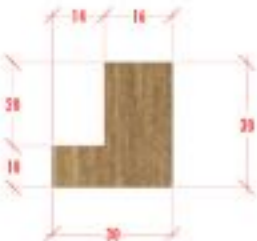

obklad wow design grace, white gloss 7,5 x 30 cm
 spára 3 mm
 spárovací hmota mapei 103 měsíční bílá
 kladení na šířku: 75 mm dlaždice x 20 ks + 3 mm spára x 21 ks = 1563 mm

Grace White
 7.5x30 cm / 3"x12"
 GLOSS

ořez dřevěné spárovky 40 mm

4 x police na trnech, spárovka

nosné lišty

police pro prodlužovací kabel

výřez v zdánové desce
 (el. zásuvka ve stávající poloze)

podnož z chromovaného / nerezového
 jeklu 20 x 20 mm

lamino Egger W1000 ST9 Prémiově bílé, ABS hrana 1 mm

skříň u stěny: závěsy opatřit omezovačem úhlu otevření na 85°

vložka s policemi, dubové spárovka 20 mm

úchytka z dubového masiva na míru

úchytkový profil na míru UKS-5, bílý lak RAL9003 polomat