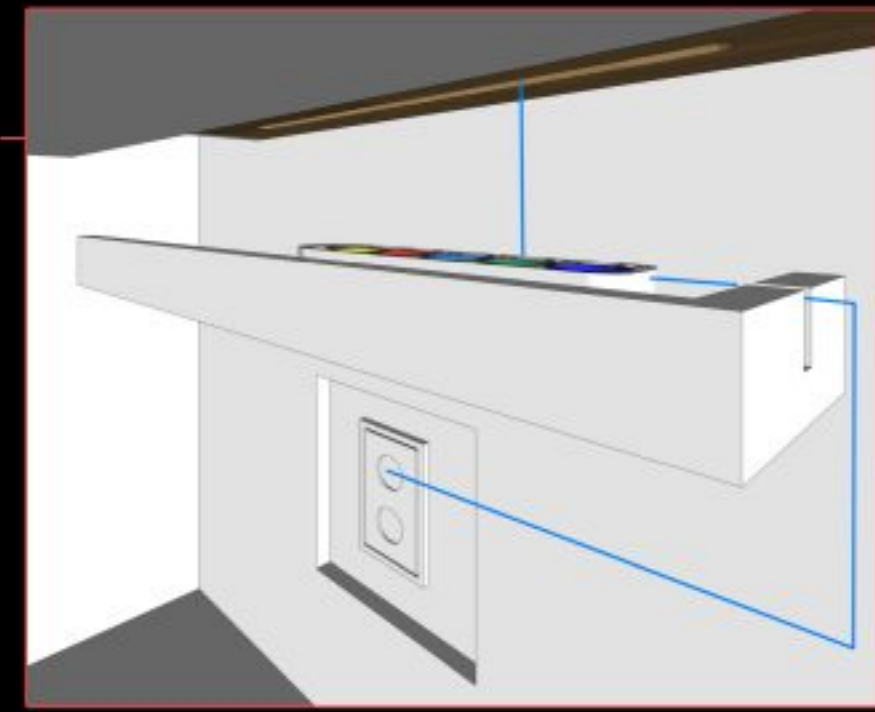

ořez dřevěné spárovky 40 mm

4 x police na trnech, spárovka

nosné lišty

police pro prodlužovací kabel

výřez v zdánové desce
 (el. zásuvka ve stávající poloze)

podnož z chromovaného / nerezového
 jeklu 20 x 20 mm

lamino Egger W1000 ST9 Prémiově bílé, ABS hrana 1 mm

skříň u stěny: závěsy opatřit omezovačem úhlu otevření na 85°

vložka s policemi, dubové spárovka 20 mm

úchytka z dubového masiva na míru

úchytkový profil na míru UKS-5, bílý lak RAL9003 polomat

skříň u stěny: závěsy opatřit omezovačem úhlu otevření na 85°

80 sokl hloubkové nezapouštíř

80 sokl hloubkové nezapouštíř

Trčková příložka ve splávce

dvířka pro ovládání topení:

- závěsy vložené

- ovládání na tip-on, montáž do horní desky