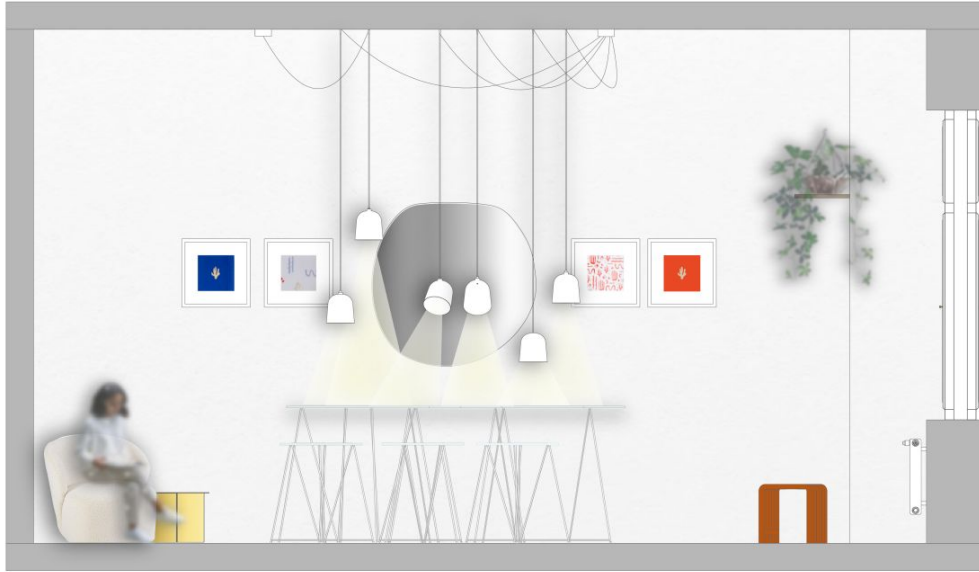

LEGENDA MÍSTNOSTÍ

- 01 VSTUPNÍ CHODBA
- 02 KUCHYŇKA
- 03 WC
- 04 SHOWROOM
- 05 LOUNGE AREA
- 06 ATELIER
- 07 COWORK
- 08 SKLAD

M: 1:100 | 107 m²

M: 1:20