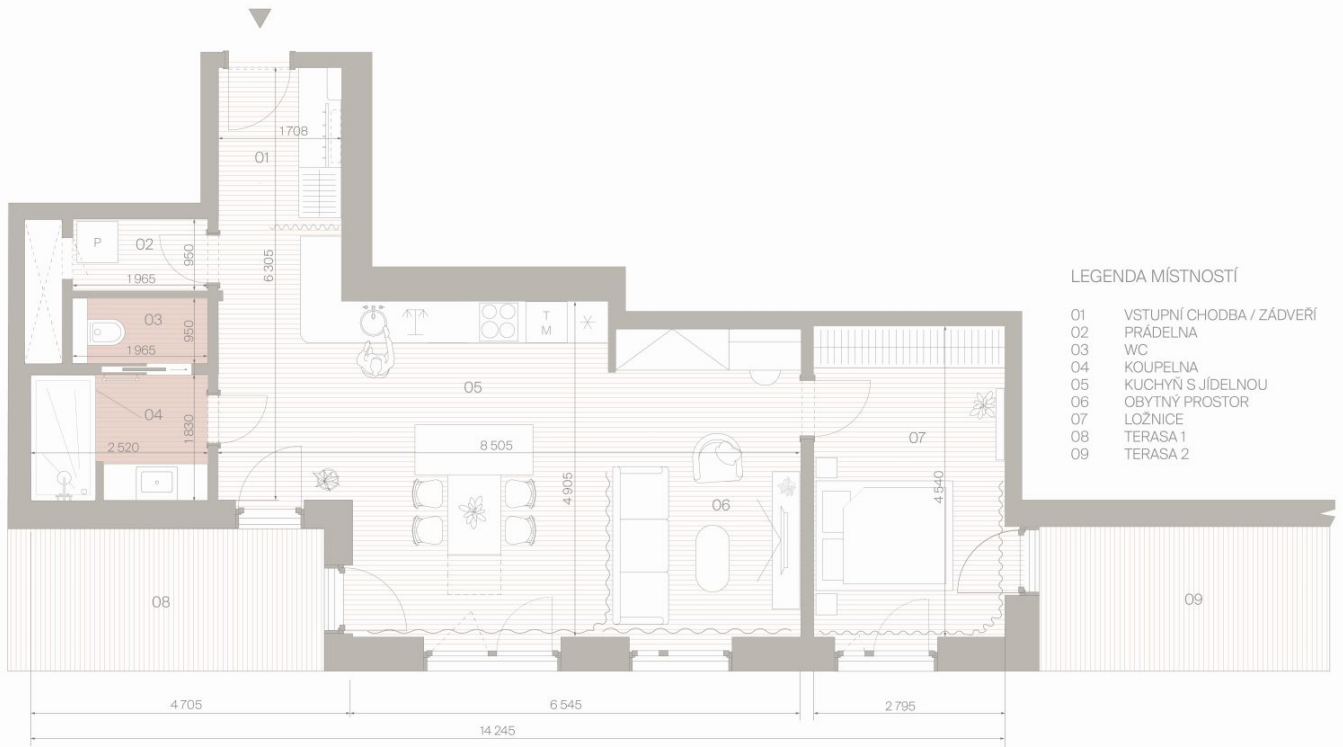

LEGENDA MÍSTNOSTÍ

- 01 VSTUPNÍ CHODBA / ZÁDVEŘÍ
- 02 KOUPELNA + WC
- 03 KUCHYN
- 04 JÍDELNA
- 05 OBYTNÝ PROSTOR
- 06 LOŽNICE
- 07 TERASA 1
- 08 TERASA 2

PŮVODNÍ DISPOZICE

M:1:50 | 62,5 m<sup>2</sup>

NOVÁ DISPOZICE

M: 1:50 | 62,5 m<sup>2</sup>