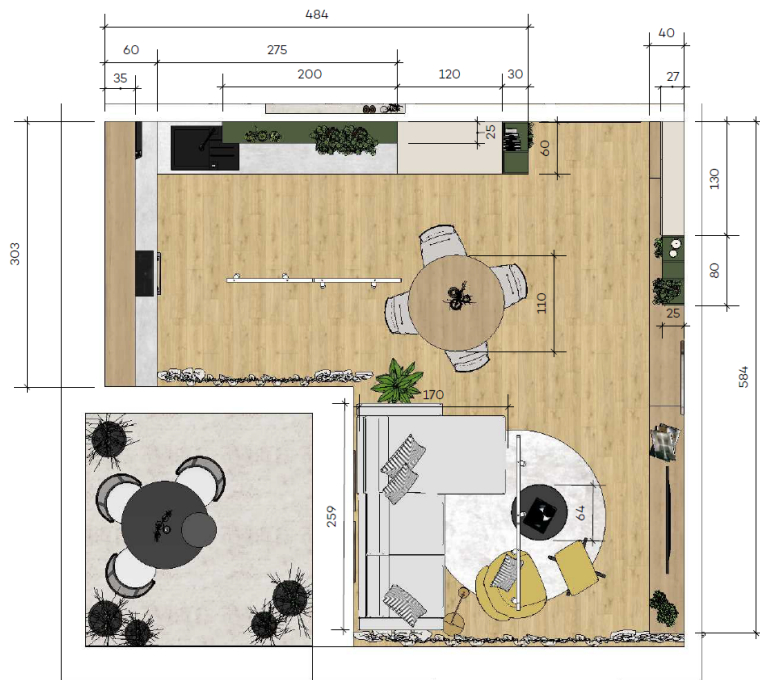

půdorys

H/M

ložnice

M 1:25

kótování
nábytku

řez 2

hlavní obytný prostor

M 1:25

řez 1

hlavní obytný prostor

M 1:25

púdorys

hlavní obytný prostor

M 1:40

kótování nábytku

pohled 2

hlavní obytný prostor

H/M

www.interierovy-design.cz

púdorys 3D

H
/
M

půdorys

chodba

M 1:45