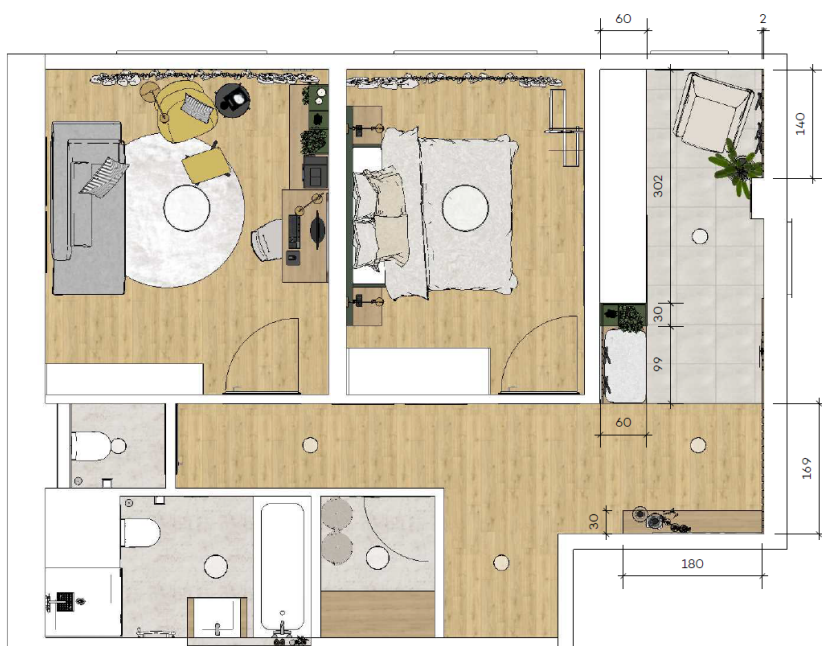

půdorys

chodba

M 1:45

kótování
nábytku