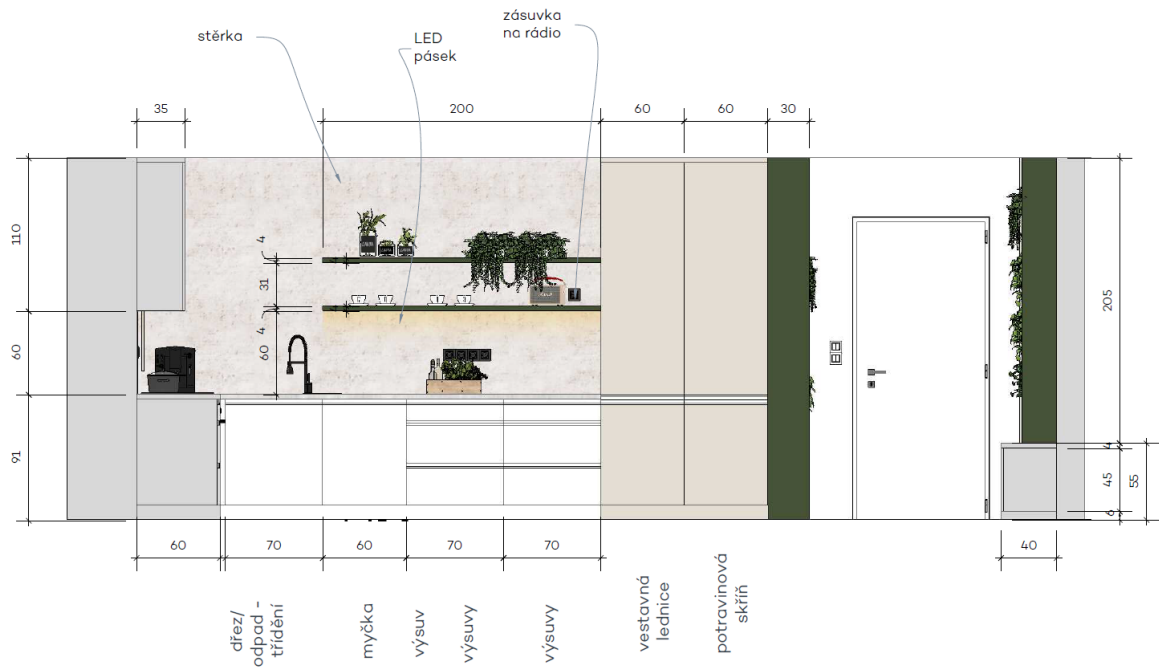

půdorys

H/M

ložnice

M 1:25

kótování
nábytku

řez 2

hlavní obytný prostor

M 1:25

řez 1

hlavní obytný prostor

M 1:25

púdorys

hlavní obytný prostor

M 1:40

kótování nábytku

pohled 2

hlavní obytný prostor

H/M

www.interierovy-design.cz

púdorys 3D

H
/
M

půdorys

chodba

M 1:45